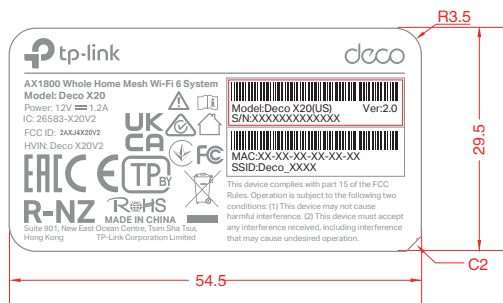

料号:

标贴尺寸: 54.5\*29.5mm ±0.2

文字转曲 (来料效果图)

备注:

- 1) S/N码由工厂用 23\*6(7210500124) 空白标贴打印, 贴于产品规格标贴指定位置;
- 2) MAC地址、SSID由工厂直接打印于产品规格标贴指定位置。  
 MAC: 条码由“XXXXXXXXXX”生成, 文本格式写成“XX-XX-XX-XX-XX-XX”; 具体内容以软件生成为准  
 SSID: “Deco\_”为固定内容, XXXX为MAC地址后四位(大写), 具体内容以软件生成为准
- 3) 图示条码均为示意, 具体请以生产实际为准。

走纸示意图:  
 跳距: 3mm  
 边距: 3mm

普联技术有限公司 TP-LINK TECHNOLOGIES CO., LTD.			
名称	Deco X20(US)2.0_产品规格标贴	Logo	Pantone 877C
版本	A4	底色	白色
材质	100#珠光合成纸+雾膜	文字	Pantone 877C
模具		其它	Pantone 877C
机型版本号	Deco X20(US) 2.0	结构工程师	
设计	陈映徽	硬件工程师	
完成日期	2021-06-25	产品工程师	
记录与上一版的区别	添加UKCA和BY logo	平面负责人	