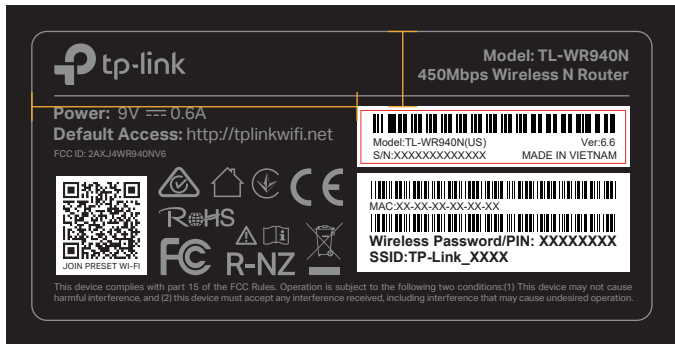

料号: 7202508257

43mm

9.94mm

尺寸: 82*38.2 ±0.2mm, 2R

文字转曲 (供应商来料效果图)

注:

- 1) SN和产地由工厂用35*7mm的空白标贴(7210500061)打印, 贴于产品规格标贴指定位置; MAC/PIN/SSID由工厂直接打印于产品规格标贴指定位置。
- 2) MAC地址条码由“XXXXXXXXXXXX”生成文本写成“XX-XX-XX-XX-XX-XX”形式。
- 3) SSID编码规则: 以SSID生成器为准。
- 4) 图示条码均为示意, 具体请以生产实际为准。

二维码制: QR CODE;

二维码尺寸: 10*10 mm; 误差要求正负1MM;

二维码内容: “WIFI:T:WPA;S:SSID;P:Wireless Password/PIN;;”, 其中“SSID”及“Wireless Password/PIN”内容与产品规格标贴SSID及Wireless Password/PIN一维码内容对应

卷式供货
边距: 3mm
跳距: 3mm

普联技术有限公司 TP-LINK TECHNOLOGIES CO., LTD.			
名称	TL-WR940N(US)_6.8_产品规格标贴	Logo	Pantone 877C
版本	A4	颜色	白色、黑色
材质	80g艾利铜版纸+雾膜	文字	Pantone 877C
模具	微光-230	其它	Pantone 877C
机型版本号	TL-WR940N(US)_6.6	审核	结构工程师
设计	罗微	核	硬件工程师
完成日期	2022-7-6	核	产品工程师
记录与上一版的区别	更新FCC ID,删除IC,更新书本符号,添加RN	核	审核负责人