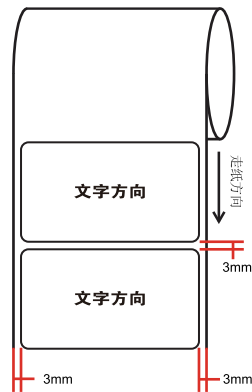

料号: 7202508257

43mm

9.94mm

尺寸: 82*38.2 ±0.2mm, 2R

文字转曲 (供应商来料效果图)

注:

- 1) SN和产地由工厂用35*7mm的空白标贴(7210500061)打印, 贴于产品规格标贴指定位置; MAC/PIN/SSID由工厂直接打印于产品规格标贴指定位置。
- 2) MAC地址条码由“XXXXXXXXXXXX”生成文本写成“XX-XX-XX-XX-XX-XX”形式。
- 3) SSID编码规则: 以SSID生成器为准。
- 4) 图示条码均为示意, 具体请以生产实际为准。

二维码制: QR CODE;

二维码尺寸: 10*10 mm; 误差要求正负1MM;

二维码内容: “WIFI:T:WPA;S:SSID;P:Wireless Password/PIN;;”, 其中“SSID”及“Wireless Password/PIN”内容与产品规格标贴SSID及Wireless Password/PIN一维码内容对应

卷式供货
边距: 3mm
跳距: 3mm

普联技术有限公司 TP-LINK TECHNOLOGIES CO., LTD.			
名称	TL-WR940N(US)_6.8_产品规格标贴	Logo	Pantone 877C
版本	A4	颜色	白色、黑色
材质	80g艾利铜版纸+雾膜	文字	Pantone 877C
模具	微光-230	其它	Pantone 877C
机型版本号	TL-WR940N(US)_6.6	审核	结构工程师
设计	罗微	核	硬件工程师
完成日期	2022-7-6	核	产品工程师
记录与上一版的区别	更新FCC ID,删除IC,更新书本符号,添加RN	核	审核负责人