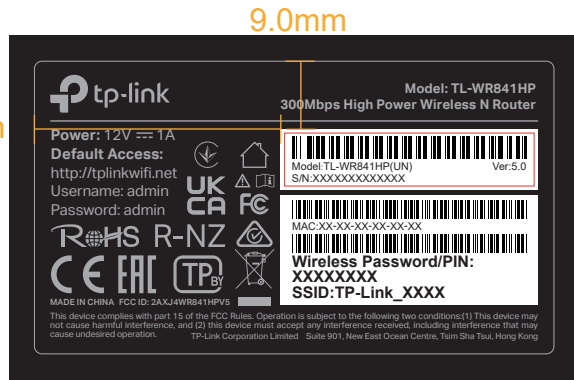

料号: 7202507882

尺寸: 68.7*38.7 mm ± 0.2 mm, 1R

文字转曲线 (供应商来料效果)

备注:

- 1) S/N码由工厂用33*7mm的空白标贴(7210500094)打印, 贴于产品规格标贴指定位置; MAC地址、Wireless Password/PIN、SSID由工厂直接打印于产品规格标贴指定位置。条形码由“XXXXXXXXXXXX”生成, 文本写成“XX-XX-XX-XX-XX-XX”形式
- 2) 图示条码均为示意, SSID以软件生成器为准。

卷装供货
跳距: 3mm
边距: 3mm
文字正方向出纸

普联技术有限公司 TP-LINK TECHNOLOGIES CO., LTD.			
名称	TL-WR841HP (UN) 5.0 产品规格标贴	Logo	PANTONE 877C
版本	A4	颜色	底色 黑色、白色
材质	80g艾利铜版纸+雾膜	文字	PANTONE 877C
模具	滑翔机-228	其它	PANTONE 877C
机型版本号	TL-WR841HP (UN) 5.0	审	结构工程师
设计	庄剧慈	核	硬件工程师
完成日期	2022-04-08	核	产品工程师
记录与上一版的区别	改新公司名称地址; 更新认证号; 加BY、UKCA、R-NZ、更新书本符	核	平面负责人