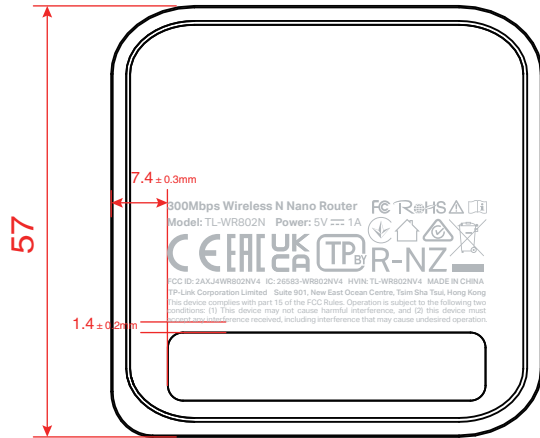

料号:

丝印
尺寸: 42.3 * 16.3 mm
丝印颜色: PANTONE 429C

丝印
尺寸: 33.0 * 4.5 mm
丝印颜色: Pantone 429C

灯孔和丝印的中心线应 是完全对中, 允许做到左右偏差±0.1mm

尺寸图

菲林图

普联技术有限公司 TP-LINK TECHNOLOGIES CO., LTD.			
名称	TL-WR802N (EU) 4.0_壳体丝印	颜色	logo
版本	A3	颜色	底色
材质		颜色	文字 PANTONE 429C
模具	T-MB57	颜色	其它
机型版本号	TL-WR802N (EU) 4.0	审核	结构工程师
设计	庄剧慈	审核	硬件工程师
完成日期	2022-04-15	审核	产品工程师
记录与上一版的区别	改新公司名称地址、认证号	审核	平面负责人

FCC ID去掉短横, 加R-NZ