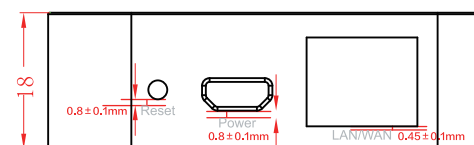

料号:

丝印
尺寸: 42.3 * 16.3 mm
丝印颜色: PANTONE 429C

丝印
尺寸: 33.0 * 4.5 mm
丝印颜色: Pantone 429C

灯孔和丝印的中心线应 是完全对中, 允许做到左右偏差±0.1mm

尺寸图

菲林图

普联技术有限公司 TP-LINK TECHNOLOGIES CO., LTD.			
名称	TL-WR802N (EU) 4.0_壳体丝印	颜色	logo
版本	A3	颜色	底色
材质		颜色	文字 PANTONE 429C
模具	T-MB57	颜色	其它
机型版本号	TL-WR802N (EU) 4.0	审核	结构工程师
设计	庄剧慈	审核	硬件工程师
完成日期	2022-04-15	审核	产品工程师
记录与上一版的区别	改新公司名称地址、认证号	审核	平面负责人