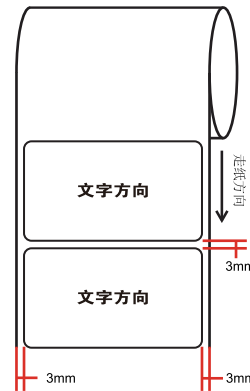

料号:

条码扫描内容为: Wireless Password: XXXXXXXX

条码扫描内容为: WLAN MAC: XXXXXXXXXXXX
(条形码由“XXXXXXXXXXXX”生成, 文本写成“XX-XX-XX-XX-XX-XX”的形式)

最后被S/N码粘贴覆盖

66.7*48.1±0.2mm, 2R

备注: Wireless Password、SSID、Powerline MAC、Powerline Key由工厂直接打印, S/N码需要预留33*7mm空间由工厂贴序列号标贴, 标贴中现有的号码都只是虚拟的样品, Powerline MAC上方条码打印WLAN MAC。

卷式供货
边距: 3mm
跳距: 3mm

普联技术有限公司 TP-LINK TECHNOLOGIES CO., LTD.			
名称	TL-WPA8631P(US) 3.0_产品规格标贴	Logo	Pantone 877C
版本	A1	底色	白色
材质	50#昌茂网纹胶亮白PET+雾膜	文字	Pantone 877C
模具	PLC擎天柱152	其它	Pantone 877C
机型版本号	TL-WPA8631P(US) 3.0	审核	结构工程师
设计	陈博博	核	硬件工程师
完成日期	2020-01-08		产品工程师
记录与上一版的区别			平面负责人