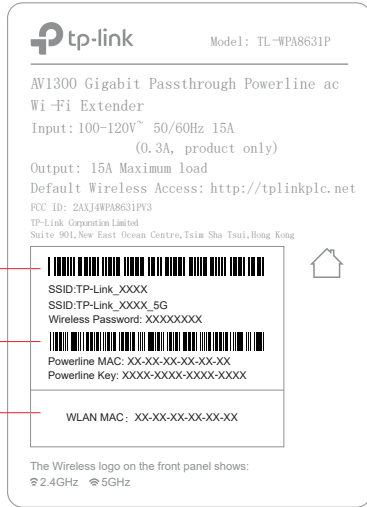

料号:

条码扫描内容为: Wireless Password: XXXXXXXX

条码扫描内容为: WLAN MAC: XXXXXXXXXXXX
(条形码由“XXXXXXXXXXXX”生成, 文本写成“XX-XX-XX-XX-XX-XX”的形式)

最后被S/N码粘贴覆盖

66.7*48.1±0.2mm, 2R

备注: Wireless Password、SSID、Powerline MAC、Powerline Key由工厂直接打印, S/N码需要预留33*7mm空间由工厂贴序列号标贴, 标贴中现有的号码都只是虚拟的样品, Powerline MAC上方条码打印WLAN MAC。

卷式供货
边距: 3mm
跳距: 3mm

普联技术有限公司 TP-LINK TECHNOLOGIES CO., LTD.			
名称	TL-WPA8631P(US) 3.0_产品规格标贴	Logo	Pantone 877C
版本	A1	底色	白色
材质	50#昌茂网纹胶亮白PET+雾膜	文字	Pantone 877C
模具	PLC擎天柱152	其它	Pantone 877C
机型版本号	TL-WPA8631P(US) 3.0	审核	结构工程师
设计	陈博博	核	硬件工程师
完成日期	2020-01-08		产品工程师
记录与上一版的区别			平面负责人