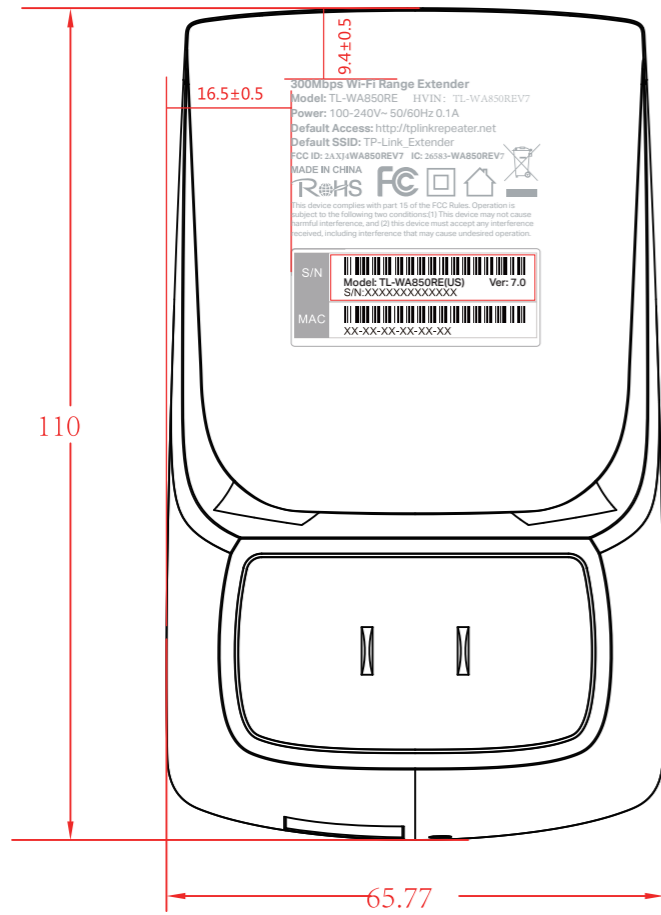

料号:

尺寸图 (标贴为粘贴)

后盖顶视图丝印

菲林图

字体: TP-Link Aktive Regular

大小: 6 pt

尺寸: 21.096 * 7.982 mm

镭雕深度: Pantone 429C

菲林图

字体: TP-Link Aktive Bold/Regular

尺寸: 32.929 * 26.018 mm

镭雕深度: Pantone 429C

普联技术有限公司
TP-LINK TECHNOLOGIES CO., LTD.

名称	TL-WA850RE(US)7.0_壳体丝印	颜色	logo	
版本	A1		底色	
材质		其它	文字	镭雕
模具	T-M110			
机型版本号	TL-WA850RE(US)7.0	审核	结构工程师	
设计	陈博博		硬件工程师	
完成日期	2019-06-11		产品工程师	
记录与上一版的区别		核	平面负责人	