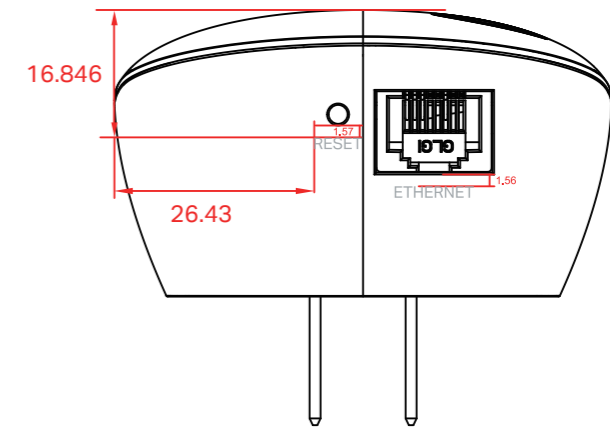

料号:

尺寸图 (标贴为粘贴)

后盖顶视图丝印

菲林图

字体: TP-Link Aktive Regular

大小: 6 pt

尺寸: 21.096 * 7.982 mm

镭雕深度: Pantone 429C

菲林图

字体: TP-Link Aktive Bold/Regular

尺寸: 32.929 * 26.018 mm

镭雕深度: Pantone 429C

普联技术有限公司
TP-LINK TECHNOLOGIES CO., LTD.

名称	TL-WA850RE(US)7.0_壳体丝印	颜色	logo	
版本	A1		底色	
材质		其它	文字	镭雕
模具	T-M110			
机型版本号	TL-WA850RE(US)7.0	审核	结构工程师	
设计	陈博博		硬件工程师	
完成日期	2019-06-11		产品工程师	
记录与上一版的区别		核	平面负责人	