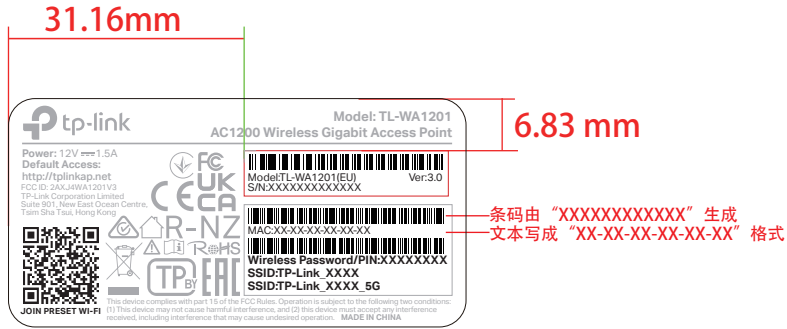

料号: 7202507643

60.5\*30.2±0.2mm 3.5R

\*尺寸按标贴框尺寸-1.3mm制作

注:

- 1、S/N码由工厂打印至27\*6mm空白标贴(7210500077)后粘贴于产品规格标贴指定位置。
- 2、MAC、Wireless Password/PIN、SSID由工厂直接打印在产品规格标贴指定位置。
- 3、图示条码仅为示意，具体请以生产实际为准。

二维码制: QR CODE;

二维码尺寸: 10\*10 mm; 误差要求±1mm;

二维码内容: “WIFI:T:WPA;S:SSID;P:Wireless Password/PIN;”,  
其中“SSID”及“Wireless Password/PIN”内容与产品规格标贴  
SSID及Wireless Password/PIN一维码内容对应

卷式供货  
边距: 3mm  
跳距: 3mm

供应商来料示意图 (文字转曲)

普联技术有限公司 TP-LINK TECHNOLOGIES CO., LTD.			
名称	TL-WA1201(EU&US)_3.0_产品规格标贴	logo	PANTONE 877C
版本	A1	颜色	底色 白色
材质	80g艾利铜版纸+雾膜	文字	PANTONE 877C
模具	小贝壳-225白色壳体	其它	PANTONE 877C
机型版本号	TL-WA1201(EU&US)_3.0	审	结构工程师
设计	罗微	核	硬件工程师
完成日期	2021-11-29		产品工程师
记录			平面负责人
	与上一版的区别		

Labe Location