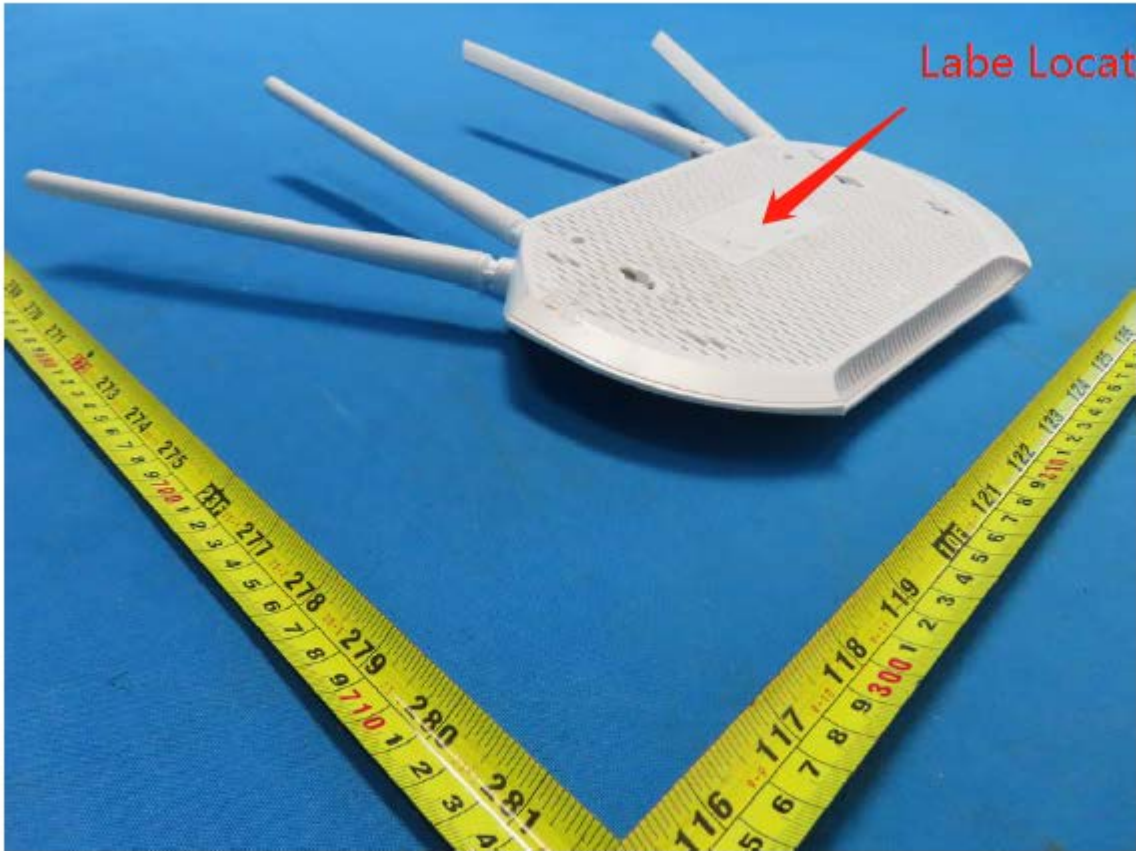

料号: 7202507643

60.5\*30.2±0.2mm 3.5R

\*尺寸按标贴框尺寸-1.3mm制作

注:

- 1、S/N码由工厂打印至27\*6mm空白标贴(7210500077)后粘贴于产品规格标贴指定位置。
- 2、MAC、Wireless Password/PIN、SSID由工厂直接打印在产品规格标贴指定位置。
- 3、图示条码仅为示意，具体请以生产实际为准。

二维码制: QR CODE;

二维码尺寸: 10\*10 mm; 误差要求±1mm;

二维码内容: “WIFI:T:WPA;S:SSID;P:Wireless Password/PIN;”,  
其中“SSID”及“Wireless Password/PIN”内容与产品规格标贴  
SSID及Wireless Password/PIN一维码内容对应

卷式供货  
边距: 3mm  
跳距: 3mm

供应商来料示意图 (文字转曲)

普联技术有限公司 TP-LINK TECHNOLOGIES CO., LTD.			
名称	TL-WA1201(EU&US)_3.0_产品规格标贴	logo	PANTONE 877C
版本	A1	颜色	底色 白色
材质	80g艾利铜版纸+雾膜	文字	PANTONE 877C
模具	小贝壳-225白色壳体	其它	PANTONE 877C
机型版本号	TL-WA1201(EU&US)_3.0	审	结构工程师
设计	罗微	核	硬件工程师
完成日期	2021-11-29		产品工程师
记录			平面负责人
	与上一版的区别		

Labe Location