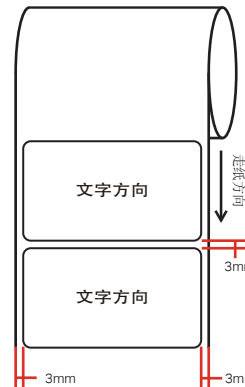

料号: 7202507643

60.5\*30.2±0.2mm 3.5R

\*尺寸按标贴框尺寸-1.3mm制作

注:

- 1、S/N码由工厂打印至27\*6mm空白标贴(7210500077)后粘贴于产品规格标贴指定位置。
- 2、MAC、Wireless Password/PIN、SSID由工厂直接打印在产品规格标贴指定位置。
- 3、图示条码仅为示意，具体请以生产实际为准。

二维码制: QR CODE;

二维码尺寸: 10\*10 mm; 误差要求±1mm;

二维码内容: “WIFI:T:WPA;S:SSID;P:Wireless Password/PIN;”,  
其中“SSID”及“Wireless Password/PIN”内容与产品规格标贴  
SSID及Wireless Password/PIN一维码内容对应

卷式供货  
边距: 3mm  
跳距: 3mm

供应商来料示意图 (文字转曲)

普联技术有限公司 TP-LINK TECHNOLOGIES CO., LTD.			
名称	TL-WA1201(EU&US)_3.0_产品规格标贴	logo	PANTONE 877C
版本	A1	颜色	底色 白色
材质	80g艾利铜版纸+雾膜	文字	PANTONE 877C
模具	小贝壳-225白色壳体	其它	PANTONE 877C
机型版本号	TL-WA1201(EU&US)_3.0	审	结构工程师
设计	罗微	核	硬件工程师
完成日期	2021-11-29		产品工程师
记录			平面负责人
	与上一版的区别		

Labe Location