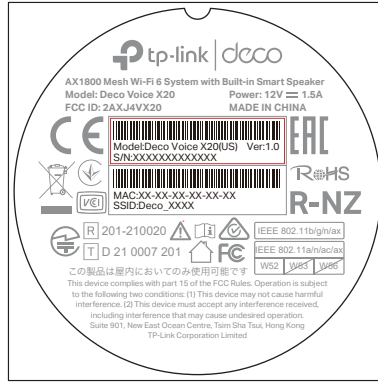

料号:

标贴尺寸图

圆: 48.5*48.5mm ±0.2

外框方形: 50*50mm ±0.2

文字转曲 (来料效果图)

备注:

- 1) S/N码由工厂用 23*6(7210500124) 空白标贴打印, 贴于产品规格标贴指定位置;
- 2) MAC地址、SSID由工厂直接打印于产品规格标贴指定位置。

MAC: 条码由“XXXXXXXXXXXX”生成, 文本格式写成“XX-XX-XX-XX-XX-XX”; 具体内容以软件生成为准

SSID: “Deco_”为固定内容, XXXX为MAC地址后四位(大写), 具体内容以软件生成为准

- 3) 图示条码均为示意, 具体请以生产实际为准。

走纸示意图:
跳距: 3mm
边距: 3mm

普联技术有限公司 TP-LINK TECHNOLOGIES CO., LTD.			
名称	Deco Voice X20 1.0_产品规格标贴	Logo	Pantone 877C
版本	A2	底色	白色
材质	100#珠光合成纸+雾膜	文字	Pantone 877C
模具	音锥-170	其它	Pantone 877C
机型版本号	Deco Voice X20 1.0	结构工程师	
设计	陈映微	审	硬件工程师
完成日期	2021-01-29	核	产品工程师
记录与上一版的区别	增加方形外框, 圆形标贴可撕		平面负责人

Label Location