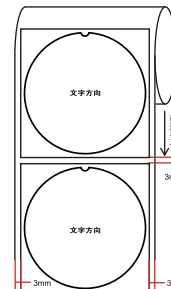

料号:

标贴尺寸图

圆: 48.5*48.5mm ±0.2

外框方形: 50*50mm ±0.2

文字转曲 (来料效果图)

备注:

- 1) S/N码由工厂用 23*6(7210500124) 空白标贴打印, 贴于产品规格标贴指定位置;
- 2) MAC地址、SSID由工厂直接打印于产品规格标贴指定位置。

MAC: 条码由“XXXXXXXXXXXX”生成, 文本格式写成“XX-XX-XX-XX-XX-XX”; 具体内容以软件生成为准

SSID: “Deco_”为固定内容, XXXX为MAC地址后四位(大写), 具体内容以软件生成为准

- 3) 图示条码均为示意, 具体请以生产实际为准。

走纸示意图:
跳距: 3mm
边距: 3mm

普联技术有限公司 TP-LINK TECHNOLOGIES CO., LTD.			
名称	Deco Voice X20 1.0_产品规格标贴	Logo	Pantone 877C
版本	A2	底色	白色
材质	100#珠光合成纸+雾膜	文字	Pantone 877C
模具	音锥-170	其它	Pantone 877C
机型版本号	Deco Voice X20 1.0	结构工程师	
设计	陈映微	审	硬件工程师
完成日期	2021-01-29	核	产品工程师
记录与上一版的区别	增加方形外框, 圆形标贴可撕		平面负责人

Label Location