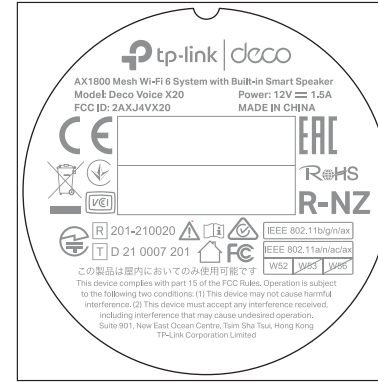

料号:

标贴尺寸图

圆: 48.5*48.5mm ±0.2

外框方形: 50*50mm ±0.2

文字转曲 (来料效果图)

备注:

- 1) S/N码由工厂用 23*6(7210500124) 空白标贴打印, 贴于产品规格标贴指定位置;
- 2) MAC地址、SSID由工厂直接打印于产品规格标贴指定位置。

MAC: 条码由“XXXXXXXXXXXX”生成, 文本格式写成“XX-XX-XX-XX-XX-XX”; 具体内容以软件生成为准

SSID: “Deco_”为固定内容, XXXX为MAC地址后四位(大写), 具体内容以软件生成为准

- 3) 图示条码均为示意, 具体请以生产实际为准。

走纸示意图:
跳距: 3mm
边距: 3mm

普联技术有限公司 TP-LINK TECHNOLOGIES CO., LTD.			
名称	Deco Voice X20 1.0_产品规格标贴	Logo	Pantone 877C
版本	A2	底色	白色
材质	100#珠光合成纸+雾膜	文字	Pantone 877C
模具	音锥-170	其它	Pantone 877C
机型版本号	Deco Voice X20 1.0	结构工程师	
设计	陈映微	审	硬件工程师
完成日期	2021-01-29	核	产品工程师
记录与上一版的区别	增加方形外框, 圆形标贴可撕		平面负责人

Label Location