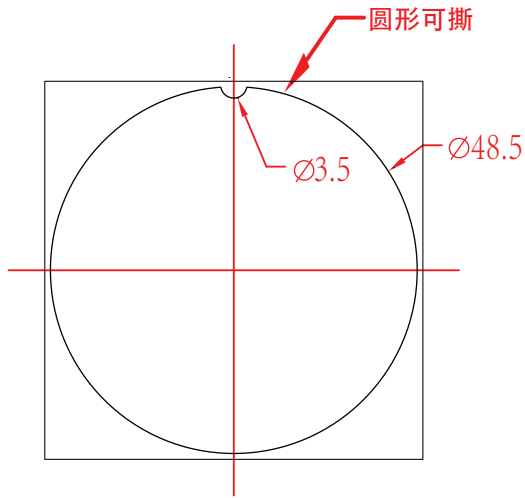

料号:

标贴尺寸图

圆: 48.5*48.5mm ±0.2

外框方形: 50*50mm ±0.2

文字转曲 (来料效果图)

备注:

- 1) S/N码由工厂用 23*6(7210500124) 空白标贴打印, 贴于产品规格标贴指定位置;
- 2) MAC地址、SSID由工厂直接打印于产品规格标贴指定位置。

MAC: 条码由“XXXXXXXXXXXX”生成, 文本格式写成“XX-XX-XX-XX-XX-XX”; 具体内容以软件生成为准

SSID: “Deco_”为固定内容, XXXX为MAC地址后四位(大写), 具体内容以软件生成为准

- 3) 图示条码均为示意, 具体请以生产实际为准。

走纸示意图:
跳距: 3mm
边距: 3mm

普联技术有限公司 TP-LINK TECHNOLOGIES CO., LTD.			
名称	Deco Voice X20 1.0_产品规格标贴	Logo	Pantone 877C
版本	A2	底色	白色
材质	100#珠光合成纸+雾膜	文字	Pantone 877C
模具	音锥-170	其它	Pantone 877C
机型版本号	Deco Voice X20 1.0	结构工程师	
设计	陈映微	审	硬件工程师
完成日期	2021-01-29	核	产品工程师
记录与上一版的区别	增加方形外框, 圆形标贴可撕		平面负责人

Label Location