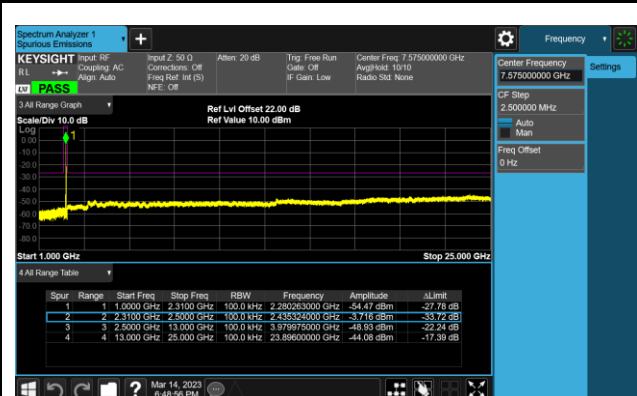

802.11 g CH06 (2437MHz)

802.11 g CH06 (2437MHz)

802.11 g CH06 (2437MHz)

802.11 g CH11 (2462MHz)

802.11 g CH11 (2462MHz)

802.11 g CH11 (2462MHz)

802.11 n20 CH01 (2412MHz)

802.11 n20 CH01 (2412MHz)

802.11 n20 CH01 (2412MHz)

802.11 n20 CH06 (2437MHz)

802.11 n20 CH06 (2437MHz)

802.11 n20 CH06 (2437MHz)

802.11 n20 CH11 (2462MHz)

802.11 n20 CH11 (2462MHz)

802.11 n20 CH11 (2462MHz)

802.11 n40 CH03 (2422MHz)

802.11 n40 CH03 (2422MHz)

802.11 n40 CH03 (2422MHz)

802.11 n40 CH06 (2437MHz)

802.11 n40 CH06 (2437MHz)

802.11 n40 CH06 (2437MHz)

802.11 n40 CH09 (2452MHz)

802.11 n40 CH09 (2452MHz)

802.11 n40 CH09 (2452MHz)