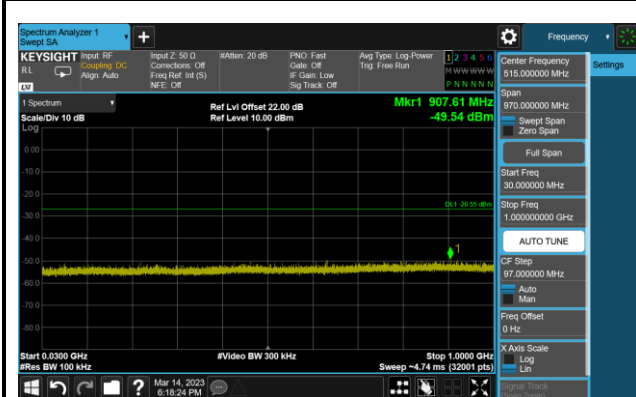

802.11 b CH11 (2462MHz)

802.11 b CH11 (2462MHz)

802.11 g CH01 (2412MHz)

802.11 g CH01 (2412MHz)

802.11 g CH01 (2412MHz)

802.11 n20 CH01 (2412MHz)

802.11 n20 CH01 (2412MHz)

802.11 n20 CH01 (2412MHz)