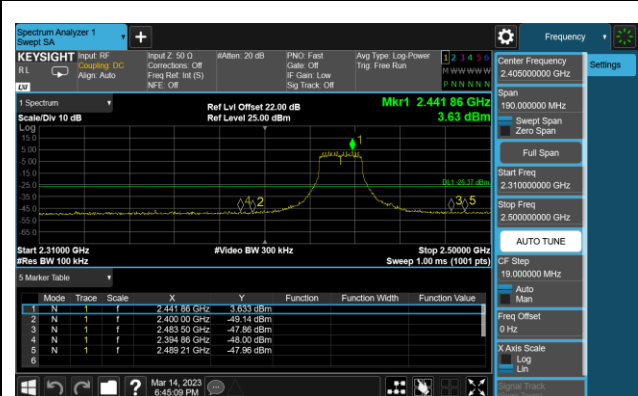

802.11 n20 CH06 (2437MHz)