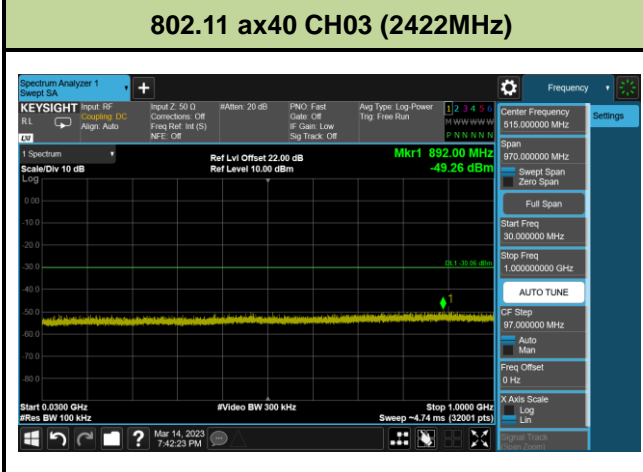

802.11 n40 CH03 (2422MHz)

802.11 n40 CH03 (2422MHz)

802.11 n40 CH06 (2437MHz)

802.11 n40 CH06 (2437MHz)

802.11 n40 CH06 (2437MHz)

802.11 n40 CH09 (2452MHz)

802.11 n40 CH09 (2452MHz)

802.11 n40 CH09 (2452MHz)

Antenna 1

802.11 b CH01 (2412MHz)

802.11 b CH01 (2412MHz)

802.11 b CH01 (2412MHz)

802.11 b CH06 (2437MHz)

802.11 b CH06 (2437MHz)

802.11 b CH06 (2437MHz)

802.11 b CH11 (2462MHz)