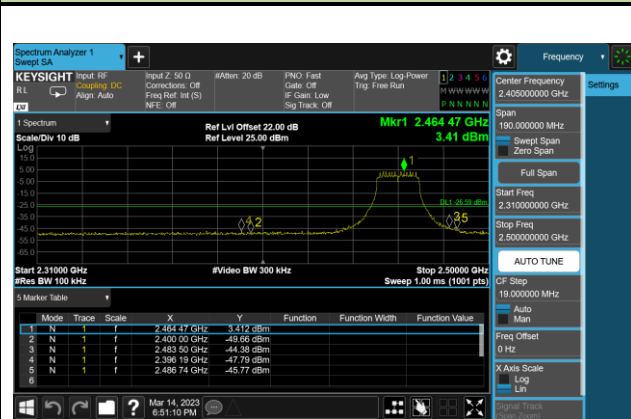

802.11 n20 CH01 (2412MHz)

802.11 n20 CH06 (2437MHz)

802.11 n20 CH06 (2437MHz)

802.11 n20 CH06 (2437MHz)

802.11 n20 CH11 (2462MHz)

802.11 n20 CH11 (2462MHz)

802.11 n20 CH11 (2462MHz)

802.11 n40 CH03 (2422MHz)