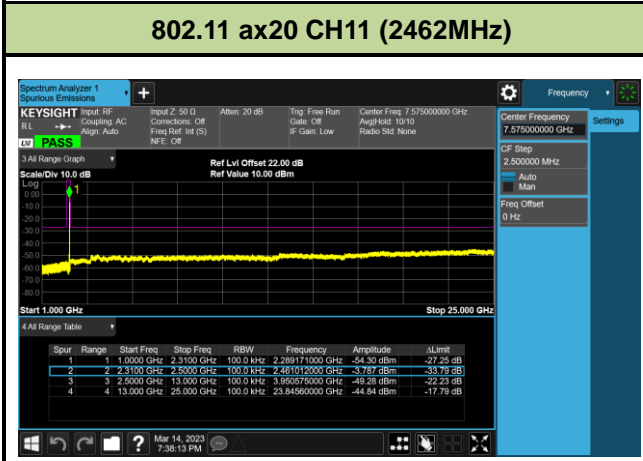

802.11 n20 CH01 (2412MHz)

802.11 n20 CH06 (2437MHz)

802.11 n20 CH06 (2437MHz)

802.11 n20 CH06 (2437MHz)

802.11 n20 CH11 (2462MHz)

802.11 n20 CH11 (2462MHz)

802.11 n20 CH11 (2462MHz)

802.11 n40 CH03 (2422MHz)

802.11 n40 CH03 (2422MHz)

802.11 n40 CH03 (2422MHz)

802.11 n40 CH06 (2437MHz)

802.11 n40 CH06 (2437MHz)

802.11 n40 CH06 (2437MHz)

802.11 n40 CH09 (2452MHz)

802.11 n40 CH09 (2452MHz)

802.11 n40 CH09 (2452MHz)

Antenna 1

802.11 b CH01 (2412MHz)

802.11 b CH01 (2412MHz)

802.11 b CH01 (2412MHz)

802.11 b CH06 (2437MHz)

802.11 b CH06 (2437MHz)

802.11 b CH06 (2437MHz)

802.11 b CH11 (2462MHz)