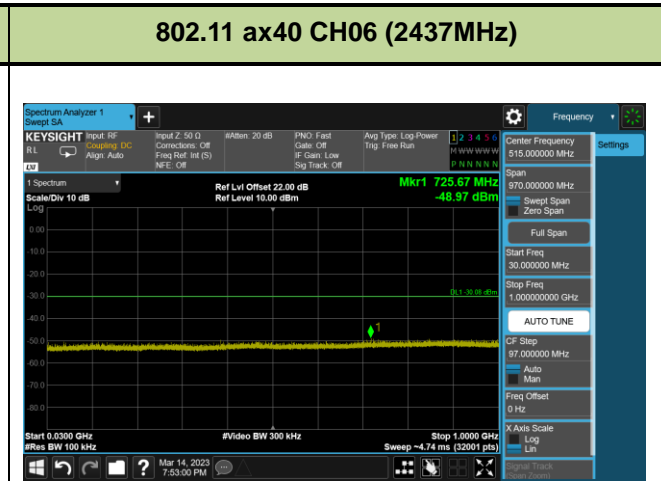

802.11 n40 CH03 (2422MHz)

802.11 n40 CH03 (2422MHz)

802.11 n40 CH06 (2437MHz)

802.11 n40 CH06 (2437MHz)

802.11 n40 CH06 (2437MHz)

802.11 n40 CH09 (2452MHz)

802.11 n40 CH09 (2452MHz)

802.11 n40 CH09 (2452MHz)

Antenna 1

802.11 b CH01 (2412MHz)

802.11 b CH01 (2412MHz)

802.11 b CH01 (2412MHz)

802.11 b CH06 (2437MHz)

802.11 b CH06 (2437MHz)

802.11 b CH06 (2437MHz)

802.11 b CH11 (2462MHz)