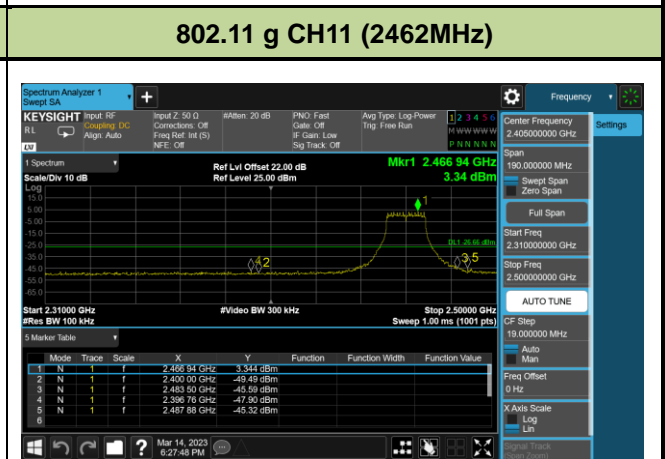

Antenna 1

802.11 b CH01 (2412MHz)

802.11 b CH01 (2412MHz)

802.11 b CH01 (2412MHz)

802.11 b CH06 (2437MHz)

802.11 b CH06 (2437MHz)

802.11 b CH06 (2437MHz)

802.11 b CH11 (2462MHz)

802.11 b CH11 (2462MHz)

802.11 b CH11 (2462MHz)

802.11 g CH01 (2412MHz)

802.11 g CH01 (2412MHz)

802.11 g CH01 (2412MHz)

802.11 n20 CH01 (2412MHz)

802.11 n20 CH01 (2412MHz)

802.11 n20 CH01 (2412MHz)

802.11 n20 CH06 (2437MHz)

802.11 n20 CH06 (2437MHz)

802.11 n20 CH06 (2437MHz)

802.11 n20 CH11 (2462MHz)

802.11 n20 CH11 (2462MHz)

802.11 n20 CH11 (2462MHz)

802.11 n40 CH03 (2422MHz)

802.11 n40 CH03 (2422MHz)