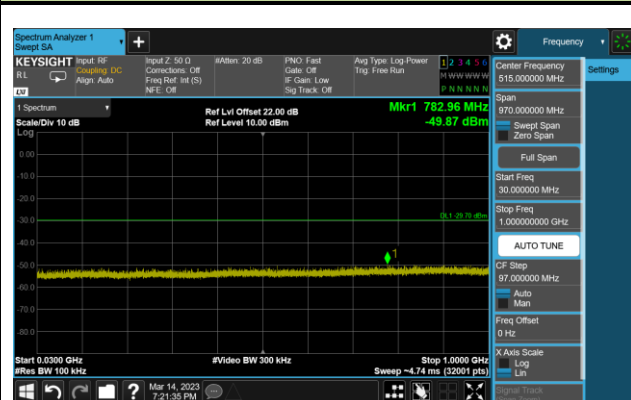

802.11 n40 CH03 (2422MHz)