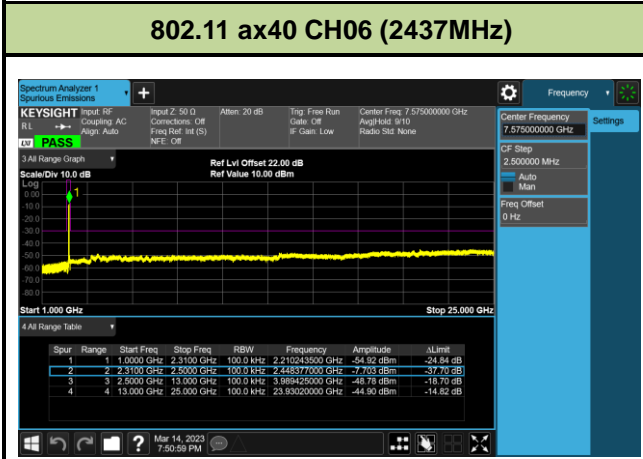

802.11 n20 CH01 (2412MHz)

802.11 n20 CH06 (2437MHz)

802.11 n20 CH06 (2437MHz)

802.11 n20 CH06 (2437MHz)

802.11 n20 CH11 (2462MHz)

802.11 n20 CH11 (2462MHz)

802.11 n20 CH11 (2462MHz)

802.11 n40 CH03 (2422MHz)

802.11 n40 CH03 (2422MHz)

802.11 n40 CH03 (2422MHz)

802.11 n40 CH06 (2437MHz)

802.11 n40 CH06 (2437MHz)

802.11 n40 CH06 (2437MHz)

802.11 n40 CH09 (2452MHz)

802.11 n40 CH09 (2452MHz)

802.11 n40 CH09 (2452MHz)

Antenna 1

802.11 b CH01 (2412MHz)

802.11 b CH01 (2412MHz)

802.11 b CH01 (2412MHz)

802.11 b CH06 (2437MHz)

802.11 b CH06 (2437MHz)

802.11 b CH06 (2437MHz)

802.11 b CH11 (2462MHz)