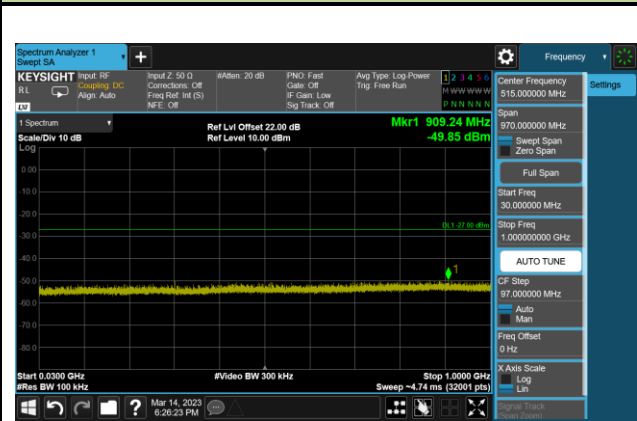

802.11 g CH06 (2437MHz)

802.11 g CH06 (2437MHz)

802.11 g CH06 (2437MHz)

802.11 g CH11 (2462MHz)

802.11 g CH11 (2462MHz)

802.11 g CH11 (2462MHz)

802.11 n20 CH01 (2412MHz)

802.11 n20 CH01 (2412MHz)

802.11 n20 CH01 (2412MHz)

802.11 n20 CH06 (2437MHz)

802.11 n20 CH06 (2437MHz)

802.11 n20 CH06 (2437MHz)

802.11 n20 CH11 (2462MHz)

802.11 n20 CH11 (2462MHz)

802.11 n20 CH11 (2462MHz)

802.11 n40 CH03 (2422MHz)