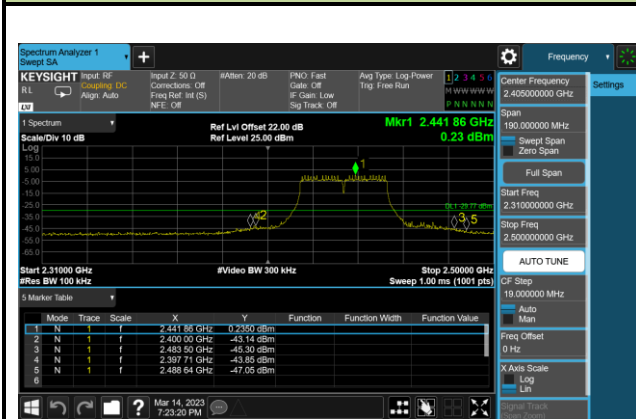

802.11 n40 CH06 (2437MHz)