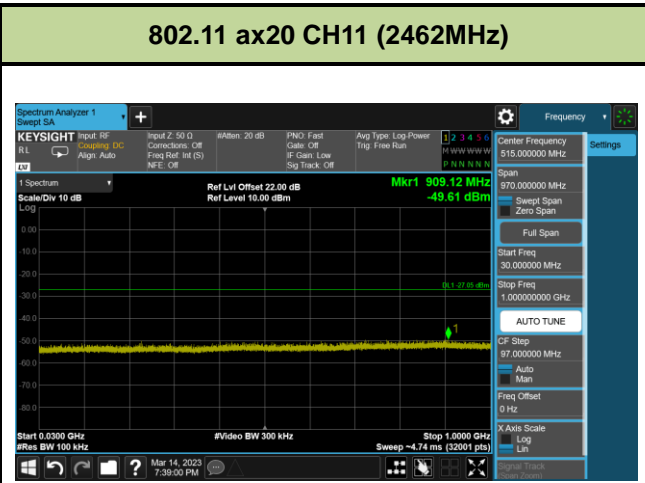

802.11 n40 CH03 (2422MHz)

802.11 n40 CH03 (2422MHz)

802.11 n40 CH06 (2437MHz)

802.11 n40 CH06 (2437MHz)

802.11 n40 CH06 (2437MHz)

802.11 n40 CH09 (2452MHz)

802.11 n40 CH09 (2452MHz)

802.11 n40 CH09 (2452MHz)

Antenna 1

802.11 b CH01 (2412MHz)

802.11 b CH01 (2412MHz)

802.11 b CH01 (2412MHz)

802.11 b CH06 (2437MHz)

802.11 b CH06 (2437MHz)

802.11 b CH06 (2437MHz)

802.11 b CH11 (2462MHz)