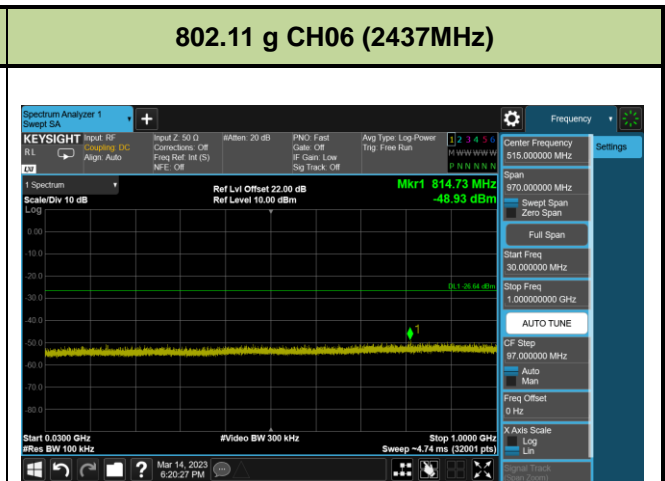

802.11 b CH11 (2462MHz)

802.11 b CH11 (2462MHz)

802.11 g CH01 (2412MHz)

802.11 g CH01 (2412MHz)

802.11 g CH01 (2412MHz)

802.11 n20 CH01 (2412MHz)

802.11 n20 CH01 (2412MHz)

802.11 n20 CH01 (2412MHz)