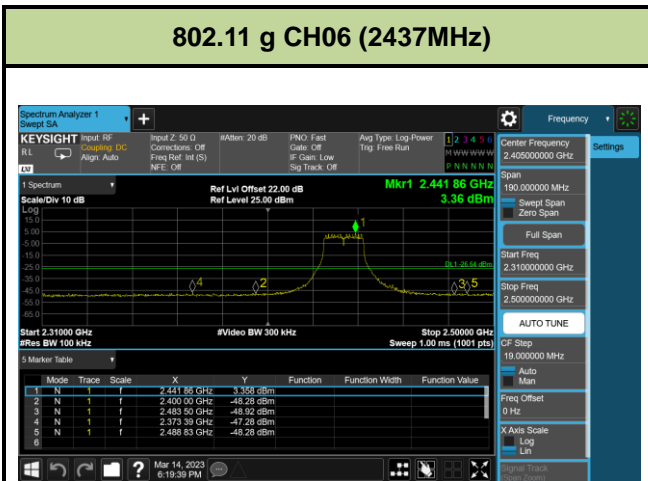

Antenna 1

802.11 b CH01 (2412MHz)

802.11 b CH01 (2412MHz)

802.11 b CH01 (2412MHz)

802.11 b CH06 (2437MHz)

802.11 b CH06 (2437MHz)

802.11 b CH06 (2437MHz)

802.11 b CH11 (2462MHz)

802.11 b CH11 (2462MHz)

802.11 b CH11 (2462MHz)

802.11 g CH01 (2412MHz)

802.11 g CH01 (2412MHz)

802.11 g CH01 (2412MHz)

802.11 n20 CH01 (2412MHz)

802.11 n20 CH01 (2412MHz)

802.11 n20 CH01 (2412MHz)

802.11 n20 CH06 (2437MHz)

802.11 n20 CH06 (2437MHz)

802.11 n20 CH06 (2437MHz)

802.11 n20 CH11 (2462MHz)

802.11 n20 CH11 (2462MHz)

802.11 n20 CH11 (2462MHz)

802.11 n40 CH03 (2422MHz)

802.11 n40 CH03 (2422MHz)