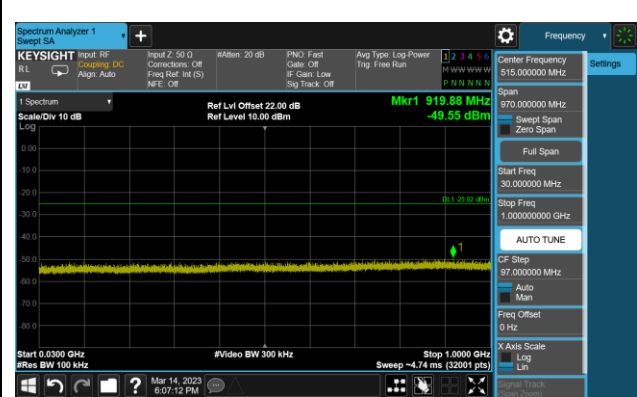

802.11 b CH11 (2462MHz)