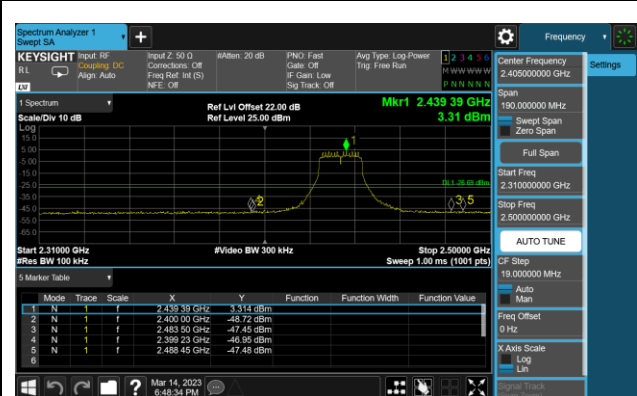

802.11 g CH06 (2437MHz)

802.11 g CH06 (2437MHz)

802.11 g CH06 (2437MHz)

802.11 g CH11 (2462MHz)

802.11 g CH11 (2462MHz)

802.11 g CH11 (2462MHz)

802.11 n20 CH01 (2412MHz)

802.11 n20 CH01 (2412MHz)

802.11 n20 CH01 (2412MHz)

802.11 n20 CH06 (2437MHz)

802.11 n20 CH06 (2437MHz)

802.11 n20 CH06 (2437MHz)

802.11 n20 CH11 (2462MHz)

802.11 n20 CH11 (2462MHz)

802.11 n20 CH11 (2462MHz)

802.11 n40 CH03 (2422MHz)