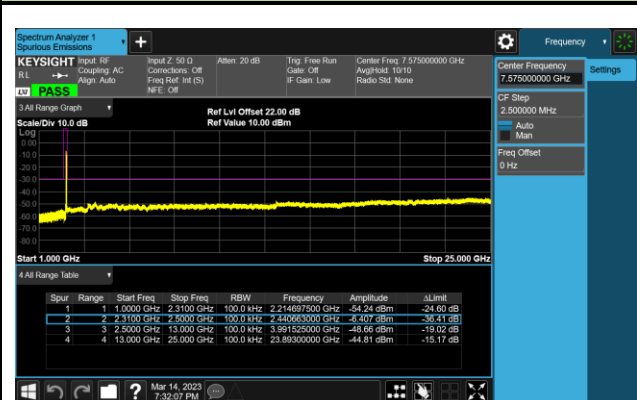

802.11 n20 CH01 (2412MHz)

802.11 n20 CH06 (2437MHz)

802.11 n20 CH06 (2437MHz)

802.11 n20 CH06 (2437MHz)

802.11 n20 CH11 (2462MHz)

802.11 n20 CH11 (2462MHz)

802.11 n20 CH11 (2462MHz)

802.11 n40 CH03 (2422MHz)

802.11 n40 CH03 (2422MHz)

802.11 n40 CH03 (2422MHz)

802.11 n40 CH06 (2437MHz)

802.11 n40 CH06 (2437MHz)

802.11 n40 CH06 (2437MHz)

802.11 n40 CH09 (2452MHz)

802.11 n40 CH09 (2452MHz)

802.11 n40 CH09 (2452MHz)

Antenna 1

802.11 b CH01 (2412MHz)

802.11 b CH01 (2412MHz)

802.11 b CH01 (2412MHz)

802.11 b CH06 (2437MHz)

802.11 b CH06 (2437MHz)

802.11 b CH06 (2437MHz)

802.11 b CH11 (2462MHz)