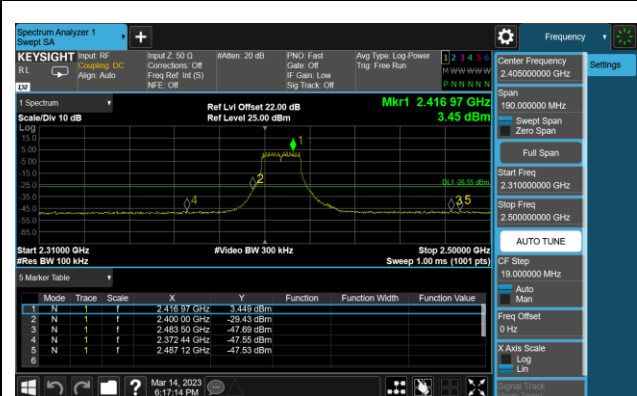

Antenna 1

802.11 b CH01 (2412MHz)

802.11 b CH01 (2412MHz)

802.11 b CH01 (2412MHz)

802.11 b CH06 (2437MHz)

802.11 b CH06 (2437MHz)

802.11 b CH06 (2437MHz)

802.11 b CH11 (2462MHz)

802.11 b CH11 (2462MHz)

802.11 b CH11 (2462MHz)

802.11 g CH01 (2412MHz)

802.11 g CH01 (2412MHz)

802.11 g CH01 (2412MHz)

802.11 n20 CH01 (2412MHz)

802.11 n20 CH01 (2412MHz)

802.11 n20 CH01 (2412MHz)