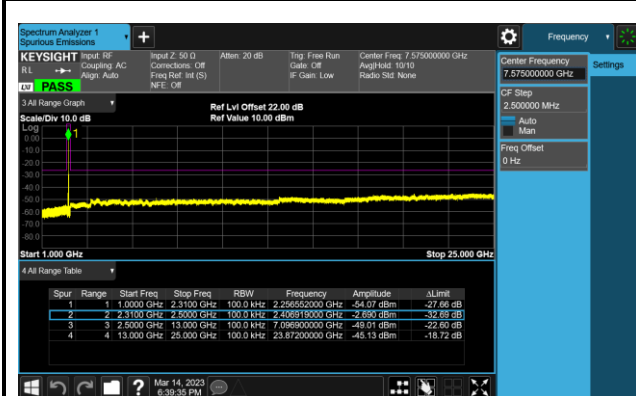

802.11 g CH06 (2437MHz)

802.11 g CH06 (2437MHz)

802.11 g CH06 (2437MHz)

802.11 g CH11 (2462MHz)

802.11 g CH11 (2462MHz)

802.11 g CH11 (2462MHz)

802.11 n20 CH01 (2412MHz)

802.11 n20 CH01 (2412MHz)

802.11 n20 CH01 (2412MHz)

802.11 n20 CH06 (2437MHz)

802.11 n20 CH06 (2437MHz)

802.11 n20 CH06 (2437MHz)

802.11 n20 CH11 (2462MHz)

802.11 n20 CH11 (2462MHz)

802.11 n20 CH11 (2462MHz)

802.11 n40 CH03 (2422MHz)