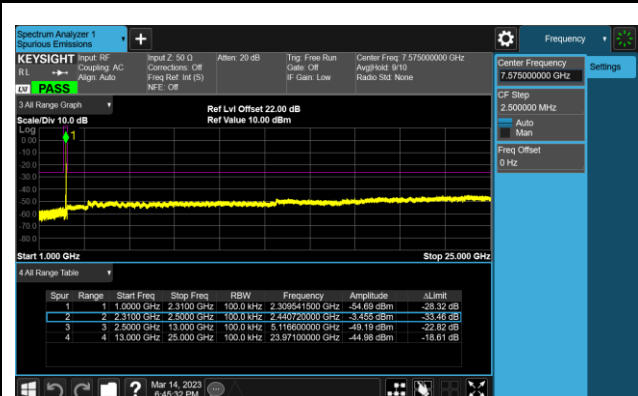

802.11 n20 CH06 (2437MHz)