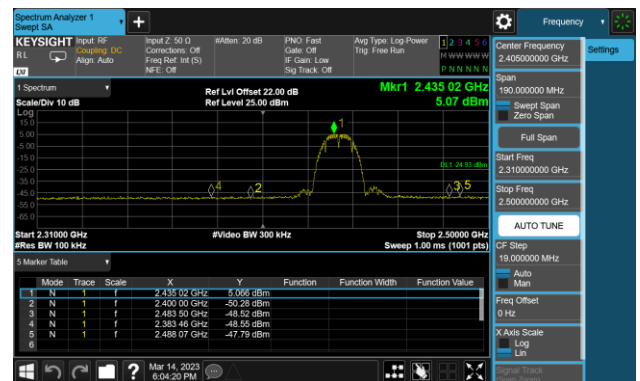

Antenna 1

802.11 b CH01 (2412MHz)

802.11 b CH01 (2412MHz)

802.11 b CH01 (2412MHz)

802.11 b CH06 (2437MHz)

802.11 b CH06 (2437MHz)

802.11 b CH06 (2437MHz)

802.11 b CH11 (2462MHz)