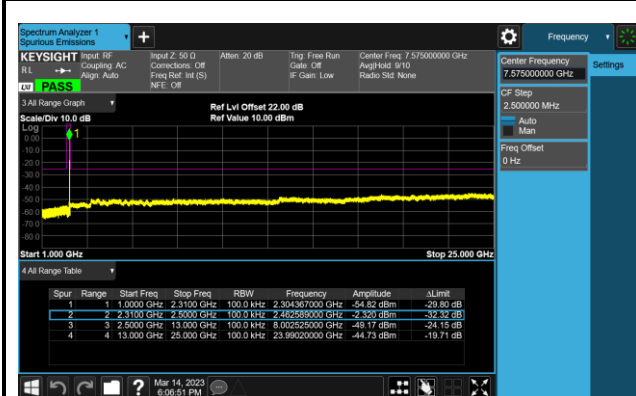

Antenna 1

802.11 b CH01 (2412MHz)

802.11 b CH01 (2412MHz)

802.11 b CH01 (2412MHz)

802.11 b CH06 (2437MHz)

802.11 b CH06 (2437MHz)

802.11 b CH06 (2437MHz)

802.11 b CH11 (2462MHz)

802.11 b CH11 (2462MHz)

802.11 b CH11 (2462MHz)

802.11 g CH01 (2412MHz)

802.11 g CH01 (2412MHz)

802.11 g CH01 (2412MHz)

802.11 n20 CH01 (2412MHz)

802.11 n20 CH01 (2412MHz)

802.11 n20 CH01 (2412MHz)