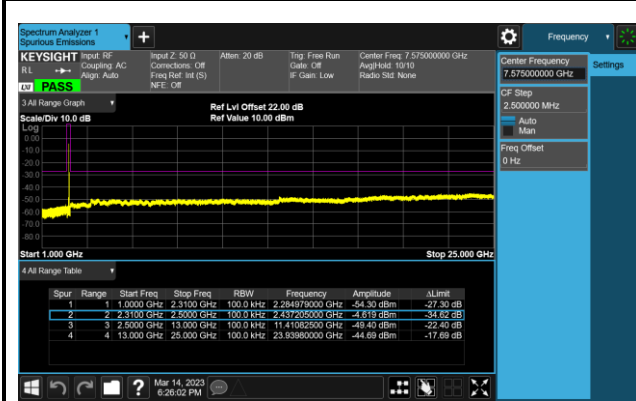

802.11 g CH06 (2437MHz)

802.11 g CH06 (2437MHz)

802.11 g CH06 (2437MHz)

802.11 g CH11 (2462MHz)

802.11 g CH11 (2462MHz)

802.11 g CH11 (2462MHz)

802.11 n20 CH01 (2412MHz)

802.11 n20 CH01 (2412MHz)

802.11 n20 CH01 (2412MHz)

802.11 n20 CH06 (2437MHz)

802.11 n20 CH06 (2437MHz)

802.11 n20 CH06 (2437MHz)

802.11 n20 CH11 (2462MHz)

802.11 n20 CH11 (2462MHz)

802.11 n20 CH11 (2462MHz)

802.11 n40 CH03 (2422MHz)