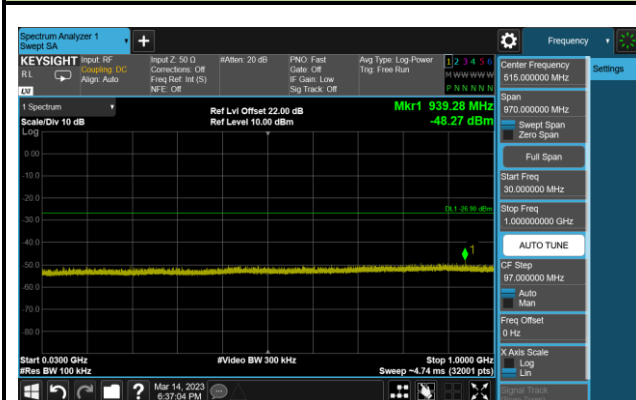

802.11 g CH06 (2437MHz)

802.11 g CH06 (2437MHz)

802.11 g CH06 (2437MHz)

802.11 g CH11 (2462MHz)

802.11 g CH11 (2462MHz)

802.11 g CH11 (2462MHz)

802.11 n20 CH01 (2412MHz)

802.11 n20 CH01 (2412MHz)

802.11 n20 CH01 (2412MHz)

802.11 n20 CH06 (2437MHz)

802.11 n20 CH06 (2437MHz)

802.11 n20 CH06 (2437MHz)

802.11 n20 CH11 (2462MHz)

802.11 n20 CH11 (2462MHz)

802.11 n20 CH11 (2462MHz)

802.11 n40 CH03 (2422MHz)