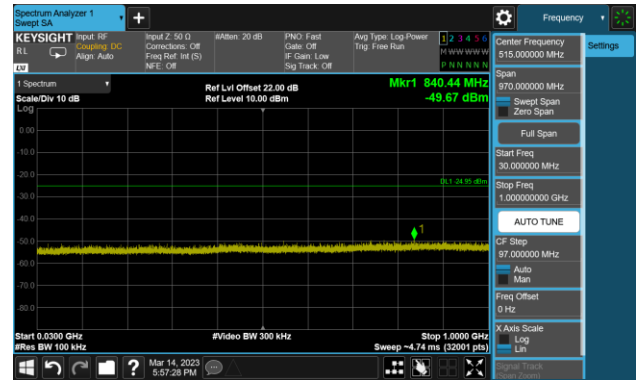

802.11 b CH01 (2412MHz)