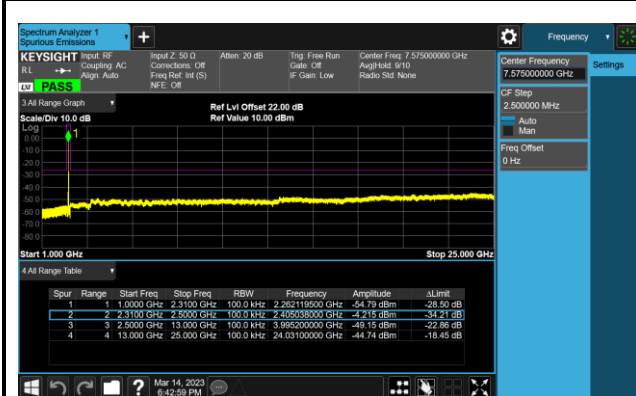

Antenna 1

802.11 b CH01 (2412MHz)

802.11 b CH01 (2412MHz)

802.11 b CH01 (2412MHz)

802.11 b CH06 (2437MHz)

802.11 b CH06 (2437MHz)

802.11 b CH06 (2437MHz)

802.11 b CH11 (2462MHz)

802.11 b CH11 (2462MHz)

802.11 b CH11 (2462MHz)

802.11 g CH01 (2412MHz)

802.11 g CH01 (2412MHz)

802.11 g CH01 (2412MHz)

802.11 n20 CH01 (2412MHz)

802.11 n20 CH01 (2412MHz)

802.11 n20 CH01 (2412MHz)