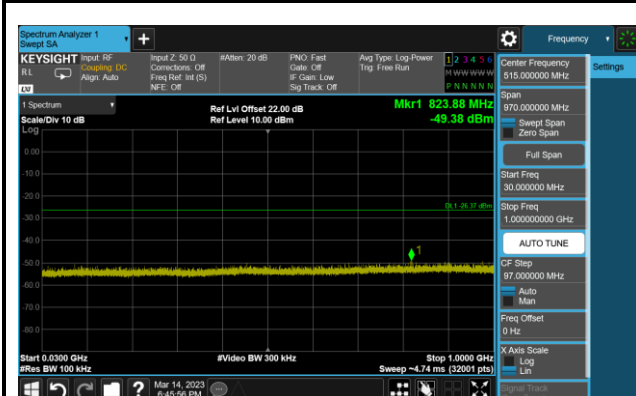

802.11 n20 CH06 (2437MHz)