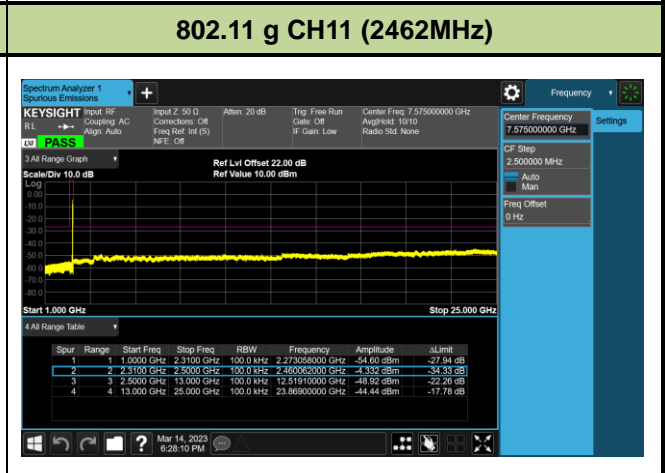

Antenna 1

802.11 b CH01 (2412MHz)

802.11 b CH01 (2412MHz)

802.11 b CH01 (2412MHz)

802.11 b CH06 (2437MHz)

802.11 b CH06 (2437MHz)

802.11 b CH06 (2437MHz)

802.11 b CH11 (2462MHz)

802.11 b CH11 (2462MHz)

802.11 b CH11 (2462MHz)

802.11 g CH01 (2412MHz)

802.11 g CH01 (2412MHz)

802.11 g CH01 (2412MHz)

802.11 n20 CH01 (2412MHz)

802.11 n20 CH01 (2412MHz)

802.11 n20 CH01 (2412MHz)