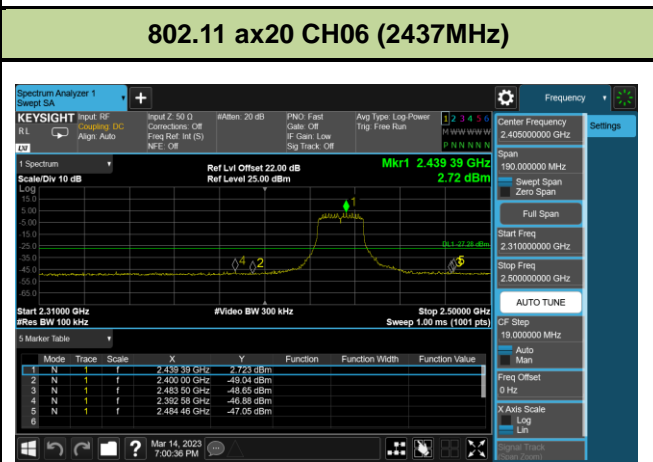

802.11 n20 CH01 (2412MHz)

802.11 n20 CH06 (2437MHz)

802.11 n20 CH06 (2437MHz)

802.11 n20 CH06 (2437MHz)

802.11 n20 CH11 (2462MHz)

802.11 n20 CH11 (2462MHz)

802.11 n20 CH11 (2462MHz)

802.11 n40 CH03 (2422MHz)

802.11 n40 CH03 (2422MHz)

802.11 n40 CH03 (2422MHz)

802.11 n40 CH06 (2437MHz)

802.11 n40 CH06 (2437MHz)

802.11 n40 CH06 (2437MHz)

802.11 n40 CH09 (2452MHz)

802.11 n40 CH09 (2452MHz)

802.11 n40 CH09 (2452MHz)

Antenna 1

802.11 b CH01 (2412MHz)

802.11 b CH01 (2412MHz)

802.11 b CH01 (2412MHz)

802.11 b CH06 (2437MHz)

802.11 b CH06 (2437MHz)

802.11 b CH06 (2437MHz)

802.11 b CH11 (2462MHz)