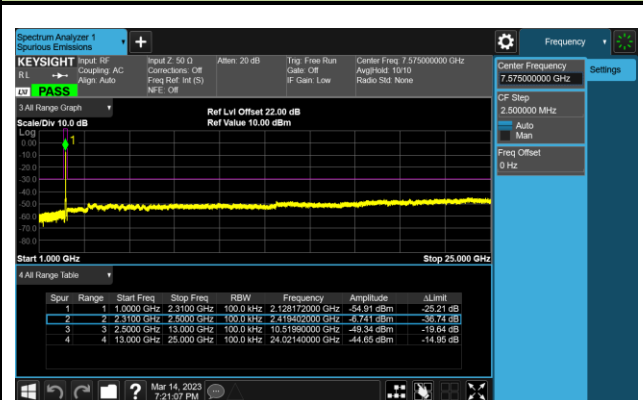

802.11 g CH06 (2437MHz)

802.11 g CH06 (2437MHz)

802.11 g CH06 (2437MHz)

802.11 g CH11 (2462MHz)

802.11 g CH11 (2462MHz)

802.11 g CH11 (2462MHz)

802.11 n20 CH01 (2412MHz)

802.11 n20 CH01 (2412MHz)

802.11 n20 CH01 (2412MHz)

802.11 n20 CH06 (2437MHz)

802.11 n20 CH06 (2437MHz)

802.11 n20 CH06 (2437MHz)

802.11 n20 CH11 (2462MHz)

802.11 n20 CH11 (2462MHz)

802.11 n20 CH11 (2462MHz)

802.11 n40 CH03 (2422MHz)

802.11 n40 CH03 (2422MHz)

802.11 n40 CH03 (2422MHz)

802.11 n40 CH06 (2437MHz)

802.11 n40 CH06 (2437MHz)

802.11 n40 CH06 (2437MHz)

802.11 n40 CH09 (2452MHz)

802.11 n40 CH09 (2452MHz)

802.11 n40 CH09 (2452MHz)