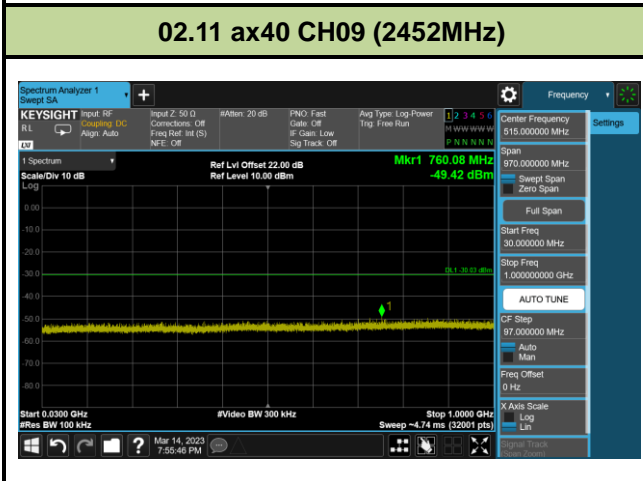

802.11 n40 CH03 (2422MHz)

802.11 n40 CH03 (2422MHz)

802.11 n40 CH06 (2437MHz)

802.11 n40 CH06 (2437MHz)

802.11 n40 CH06 (2437MHz)

802.11 n40 CH09 (2452MHz)

802.11 n40 CH09 (2452MHz)

802.11 n40 CH09 (2452MHz)

Antenna 1

802.11 b CH01 (2412MHz)

802.11 b CH01 (2412MHz)

802.11 b CH01 (2412MHz)

802.11 b CH06 (2437MHz)

802.11 b CH06 (2437MHz)

802.11 b CH06 (2437MHz)

802.11 b CH11 (2462MHz)