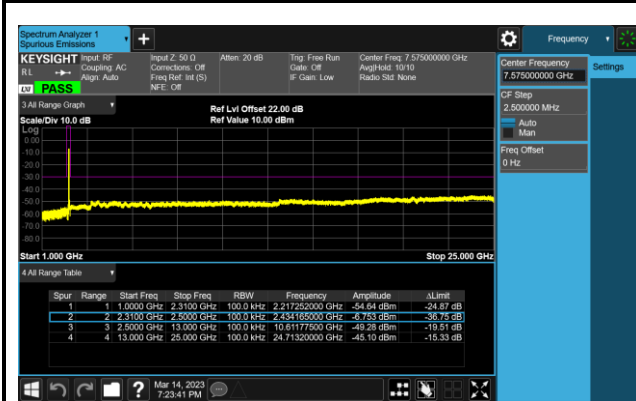

802.11 n20 CH01 (2412MHz)

802.11 n20 CH06 (2437MHz)

802.11 n20 CH06 (2437MHz)

802.11 n20 CH06 (2437MHz)

802.11 n20 CH11 (2462MHz)

802.11 n20 CH11 (2462MHz)

802.11 n20 CH11 (2462MHz)

802.11 n40 CH03 (2422MHz)

802.11 n40 CH03 (2422MHz)

802.11 n40 CH03 (2422MHz)

802.11 n40 CH06 (2437MHz)

802.11 n40 CH06 (2437MHz)

802.11 n40 CH06 (2437MHz)

802.11 n40 CH09 (2452MHz)

802.11 n40 CH09 (2452MHz)

802.11 n40 CH09 (2452MHz)

Antenna 1

802.11 b CH01 (2412MHz)

802.11 b CH01 (2412MHz)

802.11 b CH01 (2412MHz)

802.11 b CH06 (2437MHz)

802.11 b CH06 (2437MHz)

802.11 b CH06 (2437MHz)

802.11 b CH11 (2462MHz)