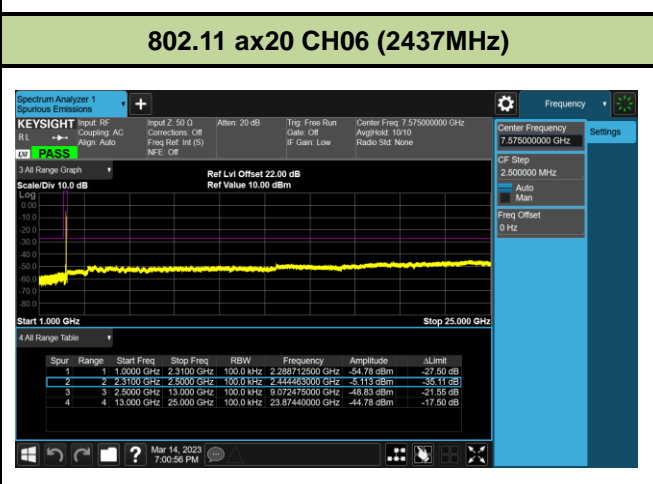

802.11 n40 CH03 (2422MHz)

802.11 n40 CH03 (2422MHz)

802.11 n40 CH06 (2437MHz)

802.11 n40 CH06 (2437MHz)

802.11 n40 CH06 (2437MHz)

802.11 n40 CH09 (2452MHz)

802.11 n40 CH09 (2452MHz)

802.11 n40 CH09 (2452MHz)

Antenna 1

802.11 b CH01 (2412MHz)

802.11 b CH01 (2412MHz)

802.11 b CH01 (2412MHz)

802.11 b CH06 (2437MHz)

802.11 b CH06 (2437MHz)

802.11 b CH06 (2437MHz)

802.11 b CH11 (2462MHz)