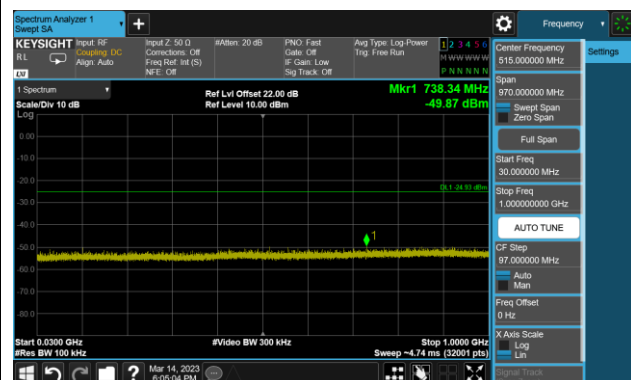

Antenna 1

802.11 b CH01 (2412MHz)

802.11 b CH01 (2412MHz)

802.11 b CH01 (2412MHz)

802.11 b CH06 (2437MHz)

802.11 b CH06 (2437MHz)

802.11 b CH06 (2437MHz)

802.11 b CH11 (2462MHz)