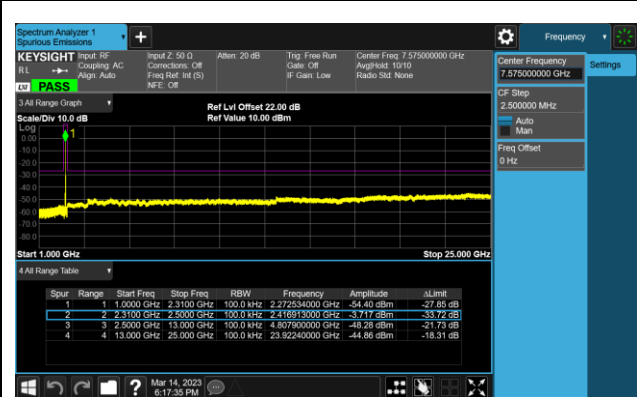

Antenna 1

802.11 b CH01 (2412MHz)

802.11 b CH01 (2412MHz)

802.11 b CH01 (2412MHz)

802.11 b CH06 (2437MHz)

802.11 b CH06 (2437MHz)

802.11 b CH06 (2437MHz)

802.11 b CH11 (2462MHz)

802.11 b CH11 (2462MHz)

802.11 b CH11 (2462MHz)

802.11 g CH01 (2412MHz)

802.11 g CH01 (2412MHz)

802.11 g CH01 (2412MHz)

802.11 n20 CH01 (2412MHz)

802.11 n20 CH01 (2412MHz)

802.11 n20 CH01 (2412MHz)

802.11 n20 CH06 (2437MHz)

802.11 n20 CH06 (2437MHz)

802.11 n20 CH06 (2437MHz)

802.11 n20 CH11 (2462MHz)

802.11 n20 CH11 (2462MHz)

802.11 n20 CH11 (2462MHz)

802.11 n40 CH03 (2422MHz)

802.11 n40 CH03 (2422MHz)