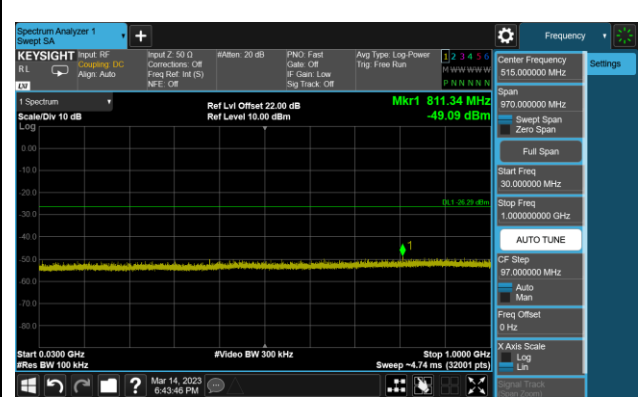

802.11 b CH11 (2462MHz)

802.11 b CH11 (2462MHz)

802.11 g CH01 (2412MHz)

802.11 g CH01 (2412MHz)

802.11 g CH01 (2412MHz)

802.11 n20 CH01 (2412MHz)

802.11 n20 CH01 (2412MHz)

802.11 n20 CH01 (2412MHz)