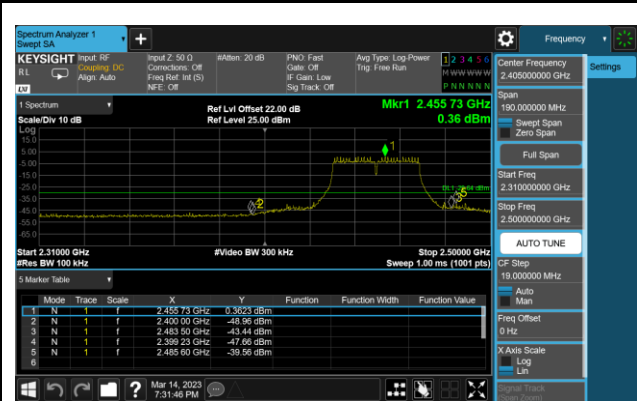

802.11 n40 CH03 (2422MHz)

802.11 n40 CH03 (2422MHz)

802.11 n40 CH06 (2437MHz)

802.11 n40 CH06 (2437MHz)

802.11 n40 CH06 (2437MHz)

802.11 n40 CH09 (2452MHz)

802.11 n40 CH09 (2452MHz)

802.11 n40 CH09 (2452MHz)

Antenna 1

802.11 b CH01 (2412MHz)

802.11 b CH01 (2412MHz)

802.11 b CH01 (2412MHz)

802.11 b CH06 (2437MHz)

802.11 b CH06 (2437MHz)

802.11 b CH06 (2437MHz)

802.11 b CH11 (2462MHz)