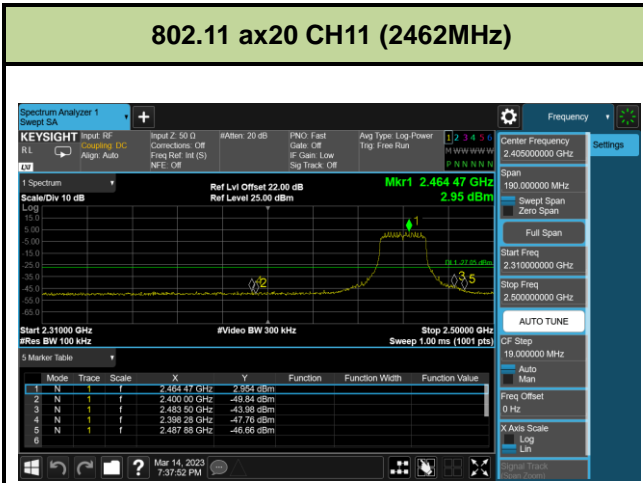

802.11 n20 CH01 (2412MHz)

802.11 n20 CH06 (2437MHz)

802.11 n20 CH06 (2437MHz)

802.11 n20 CH06 (2437MHz)

802.11 n20 CH11 (2462MHz)

802.11 n20 CH11 (2462MHz)

802.11 n20 CH11 (2462MHz)

802.11 n40 CH03 (2422MHz)

802.11 n40 CH03 (2422MHz)

802.11 n40 CH03 (2422MHz)

802.11 n40 CH06 (2437MHz)

802.11 n40 CH06 (2437MHz)

802.11 n40 CH06 (2437MHz)

802.11 n40 CH09 (2452MHz)

802.11 n40 CH09 (2452MHz)

802.11 n40 CH09 (2452MHz)

Antenna 1

802.11 b CH01 (2412MHz)

802.11 b CH01 (2412MHz)

802.11 b CH01 (2412MHz)

802.11 b CH06 (2437MHz)

802.11 b CH06 (2437MHz)

802.11 b CH06 (2437MHz)

802.11 b CH11 (2462MHz)