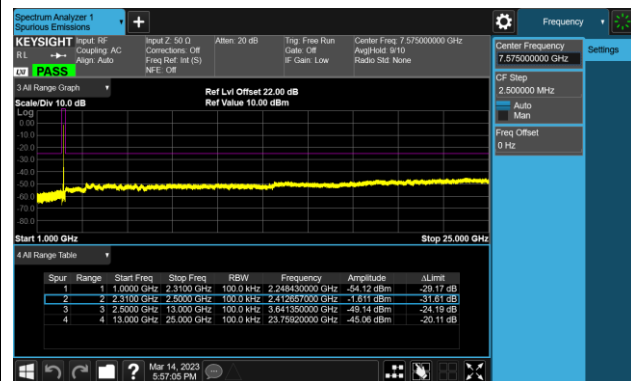

Antenna 1

802.11 b CH01 (2412MHz)

802.11 b CH01 (2412MHz)

802.11 b CH01 (2412MHz)

802.11 b CH06 (2437MHz)

802.11 b CH06 (2437MHz)

802.11 b CH06 (2437MHz)

802.11 b CH11 (2462MHz)

802.11 b CH11 (2462MHz)

802.11 b CH11 (2462MHz)

802.11 g CH01 (2412MHz)

802.11 g CH01 (2412MHz)

802.11 g CH01 (2412MHz)

802.11 n20 CH01 (2412MHz)

802.11 n20 CH01 (2412MHz)

802.11 n20 CH01 (2412MHz)