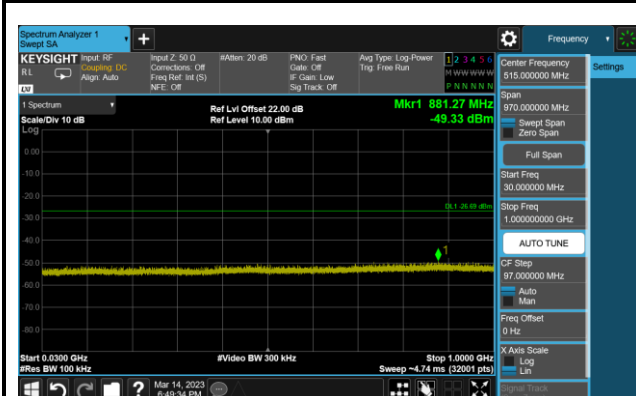

802.11 g CH06 (2437MHz)

802.11 g CH06 (2437MHz)

802.11 g CH06 (2437MHz)

802.11 g CH11 (2462MHz)

802.11 g CH11 (2462MHz)

802.11 g CH11 (2462MHz)

802.11 n20 CH01 (2412MHz)

802.11 n20 CH01 (2412MHz)

802.11 n20 CH01 (2412MHz)

802.11 n20 CH06 (2437MHz)

802.11 n20 CH06 (2437MHz)

802.11 n20 CH06 (2437MHz)

802.11 n20 CH11 (2462MHz)

802.11 n20 CH11 (2462MHz)

802.11 n20 CH11 (2462MHz)

802.11 n40 CH03 (2422MHz)