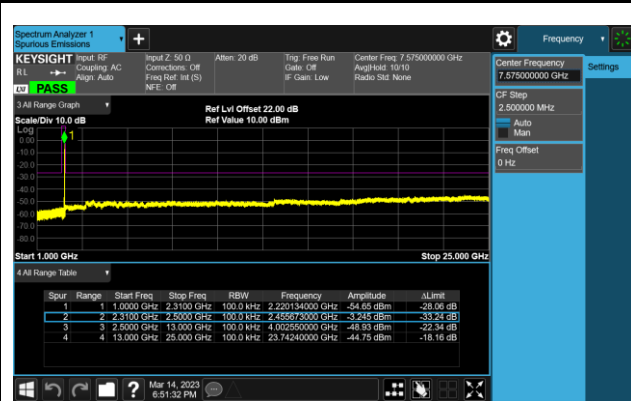

802.11 g CH06 (2437MHz)

802.11 g CH06 (2437MHz)

802.11 g CH06 (2437MHz)

802.11 g CH11 (2462MHz)

802.11 g CH11 (2462MHz)

802.11 g CH11 (2462MHz)

802.11 n20 CH01 (2412MHz)

802.11 n20 CH01 (2412MHz)

802.11 n20 CH01 (2412MHz)

802.11 n20 CH06 (2437MHz)

802.11 n20 CH06 (2437MHz)

802.11 n20 CH06 (2437MHz)

802.11 n20 CH11 (2462MHz)

802.11 n20 CH11 (2462MHz)

802.11 n20 CH11 (2462MHz)

802.11 n40 CH03 (2422MHz)

802.11 n40 CH03 (2422MHz)

802.11 n40 CH03 (2422MHz)

802.11 n40 CH06 (2437MHz)

802.11 n40 CH06 (2437MHz)

802.11 n40 CH06 (2437MHz)

802.11 n40 CH09 (2452MHz)

802.11 n40 CH09 (2452MHz)

802.11 n40 CH09 (2452MHz)