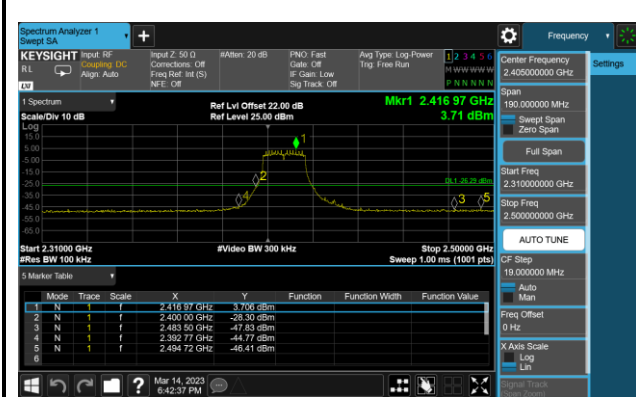

Antenna 1

802.11 b CH01 (2412MHz)

802.11 b CH01 (2412MHz)

802.11 b CH01 (2412MHz)

802.11 b CH06 (2437MHz)

802.11 b CH06 (2437MHz)

802.11 b CH06 (2437MHz)

802.11 b CH11 (2462MHz)

802.11 b CH11 (2462MHz)

802.11 b CH11 (2462MHz)

802.11 g CH01 (2412MHz)

802.11 g CH01 (2412MHz)

802.11 g CH01 (2412MHz)

802.11 n20 CH01 (2412MHz)

802.11 n20 CH01 (2412MHz)

802.11 n20 CH01 (2412MHz)

802.11 n20 CH06 (2437MHz)

802.11 n20 CH06 (2437MHz)

802.11 n20 CH06 (2437MHz)

802.11 n20 CH11 (2462MHz)

802.11 n20 CH11 (2462MHz)

802.11 n20 CH11 (2462MHz)

802.11 n40 CH03 (2422MHz)

802.11 n40 CH03 (2422MHz)