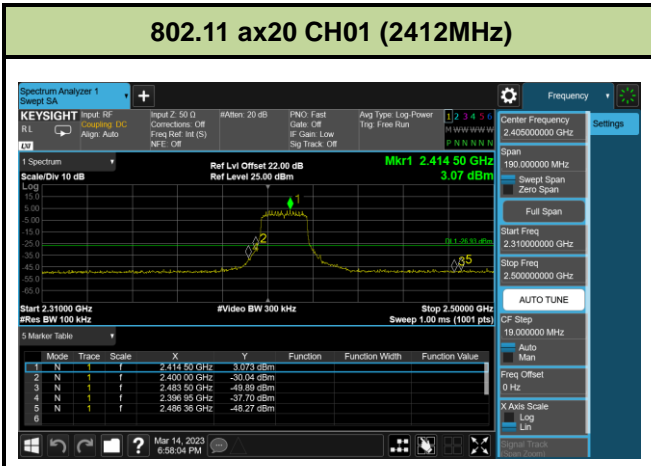

802.11 n20 CH01 (2412MHz)

802.11 n20 CH06 (2437MHz)

802.11 n20 CH06 (2437MHz)

802.11 n20 CH06 (2437MHz)

802.11 n20 CH11 (2462MHz)

802.11 n20 CH11 (2462MHz)

802.11 n20 CH11 (2462MHz)

802.11 n40 CH03 (2422MHz)

802.11 n40 CH03 (2422MHz)

802.11 n40 CH03 (2422MHz)

802.11 n40 CH06 (2437MHz)

802.11 n40 CH06 (2437MHz)

802.11 n40 CH06 (2437MHz)

802.11 n40 CH09 (2452MHz)

802.11 n40 CH09 (2452MHz)

802.11 n40 CH09 (2452MHz)

Antenna 1

802.11 b CH01 (2412MHz)

802.11 b CH01 (2412MHz)

802.11 b CH01 (2412MHz)

802.11 b CH06 (2437MHz)

802.11 b CH06 (2437MHz)

802.11 b CH06 (2437MHz)

802.11 b CH11 (2462MHz)