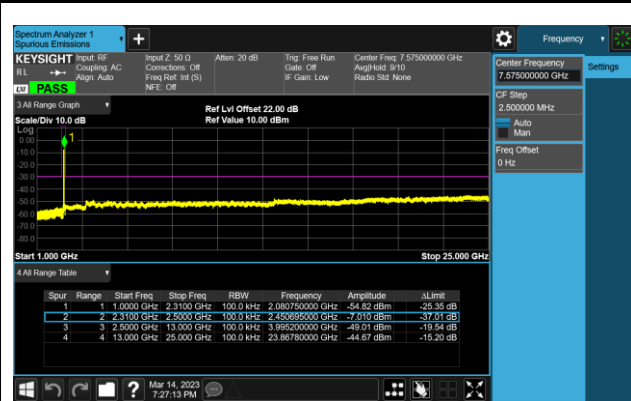

802.11 n20 CH06 (2437MHz)

802.11 n20 CH06 (2437MHz)

802.11 n20 CH06 (2437MHz)

802.11 n20 CH11 (2462MHz)

802.11 n20 CH11 (2462MHz)

802.11 n20 CH11 (2462MHz)

802.11 n40 CH03 (2422MHz)

802.11 n40 CH03 (2422MHz)

802.11 n40 CH03 (2422MHz)

802.11 n40 CH06 (2437MHz)

802.11 n40 CH06 (2437MHz)

802.11 n40 CH06 (2437MHz)

802.11 n40 CH09 (2452MHz)

802.11 n40 CH09 (2452MHz)

802.11 n40 CH09 (2452MHz)