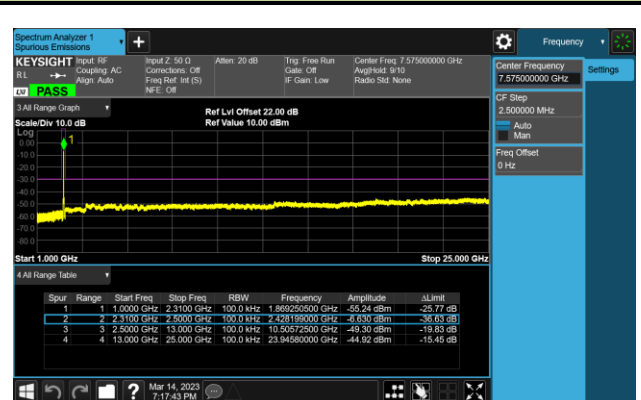

802.11 n40 CH03 (2422MHz)