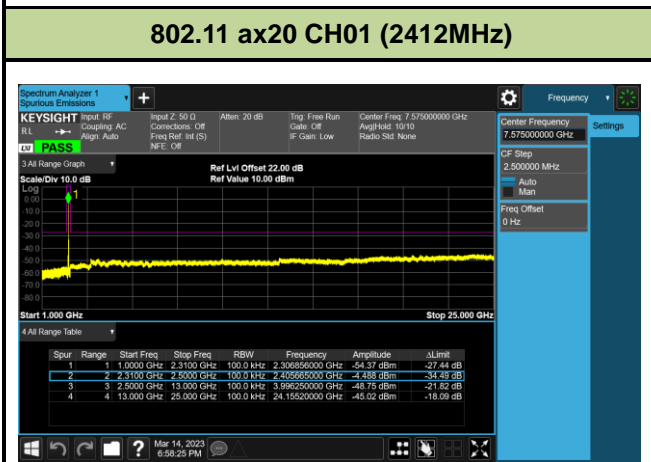

802.11 n20 CH01 (2412MHz)

802.11 n20 CH06 (2437MHz)

802.11 n20 CH06 (2437MHz)

802.11 n20 CH06 (2437MHz)

802.11 n20 CH11 (2462MHz)

802.11 n20 CH11 (2462MHz)

802.11 n20 CH11 (2462MHz)

802.11 n40 CH03 (2422MHz)

802.11 n40 CH03 (2422MHz)

802.11 n40 CH03 (2422MHz)

802.11 n40 CH06 (2437MHz)

802.11 n40 CH06 (2437MHz)

802.11 n40 CH06 (2437MHz)

802.11 n40 CH09 (2452MHz)

802.11 n40 CH09 (2452MHz)

802.11 n40 CH09 (2452MHz)

Antenna 1

802.11 b CH01 (2412MHz)

802.11 b CH01 (2412MHz)

802.11 b CH01 (2412MHz)

802.11 b CH06 (2437MHz)

802.11 b CH06 (2437MHz)

802.11 b CH06 (2437MHz)

802.11 b CH11 (2462MHz)