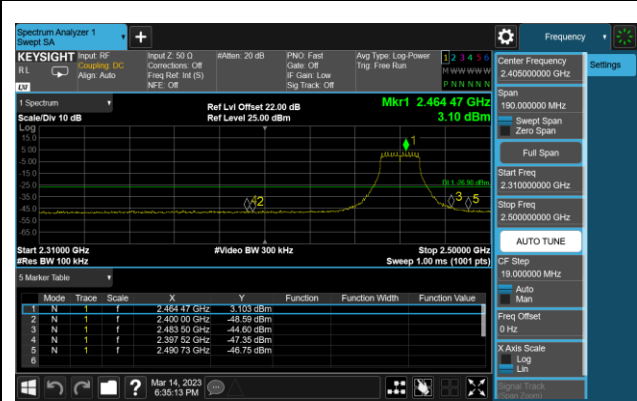

802.11 g CH06 (2437MHz)

802.11 g CH06 (2437MHz)

802.11 g CH06 (2437MHz)

802.11 g CH11 (2462MHz)

802.11 g CH11 (2462MHz)

802.11 g CH11 (2462MHz)

802.11 n20 CH01 (2412MHz)

802.11 n20 CH01 (2412MHz)

802.11 n20 CH01 (2412MHz)

802.11 n20 CH06 (2437MHz)

802.11 n20 CH06 (2437MHz)

802.11 n20 CH06 (2437MHz)

802.11 n20 CH11 (2462MHz)

802.11 n20 CH11 (2462MHz)

802.11 n20 CH11 (2462MHz)

802.11 n40 CH03 (2422MHz)