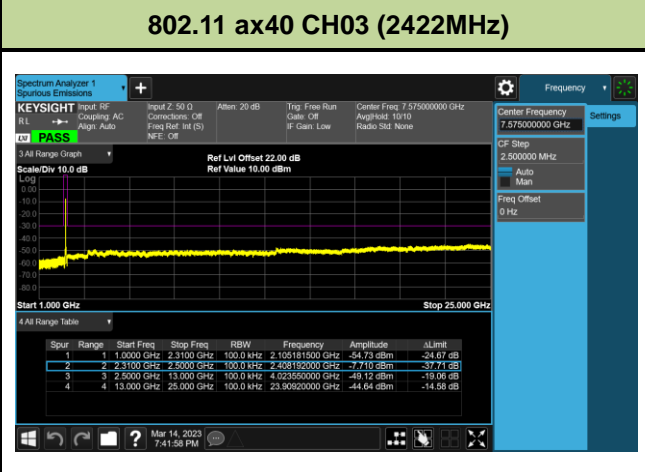

802.11 n40 CH03 (2422MHz)

802.11 n40 CH03 (2422MHz)

802.11 n40 CH06 (2437MHz)

802.11 n40 CH06 (2437MHz)

802.11 n40 CH06 (2437MHz)

802.11 n40 CH09 (2452MHz)

802.11 n40 CH09 (2452MHz)

802.11 n40 CH09 (2452MHz)

Antenna 1

802.11 b CH01 (2412MHz)

802.11 b CH01 (2412MHz)

802.11 b CH01 (2412MHz)

802.11 b CH06 (2437MHz)

802.11 b CH06 (2437MHz)

802.11 b CH06 (2437MHz)

802.11 b CH11 (2462MHz)