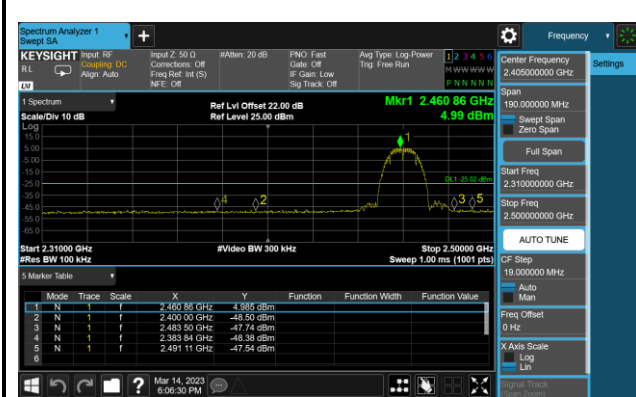

Antenna 1

802.11 b CH01 (2412MHz)

802.11 b CH01 (2412MHz)

802.11 b CH01 (2412MHz)

802.11 b CH06 (2437MHz)

802.11 b CH06 (2437MHz)

802.11 b CH06 (2437MHz)

802.11 b CH11 (2462MHz)