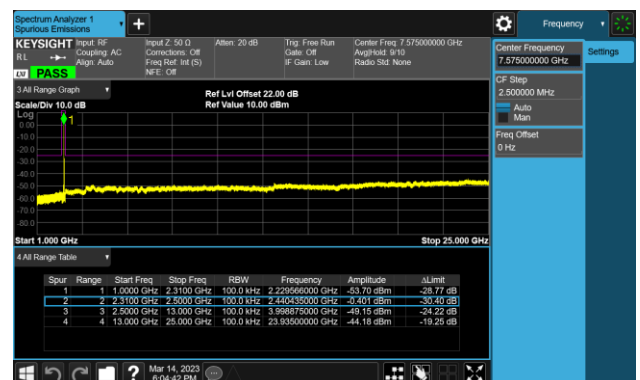

Antenna 1

802.11 b CH01 (2412MHz)

802.11 b CH01 (2412MHz)

802.11 b CH01 (2412MHz)

802.11 b CH06 (2437MHz)

802.11 b CH06 (2437MHz)

802.11 b CH06 (2437MHz)

802.11 b CH11 (2462MHz)

802.11 b CH11 (2462MHz)

802.11 b CH11 (2462MHz)

802.11 g CH01 (2412MHz)

802.11 g CH01 (2412MHz)

802.11 g CH01 (2412MHz)

802.11 n20 CH01 (2412MHz)

802.11 n20 CH01 (2412MHz)

802.11 n20 CH01 (2412MHz)