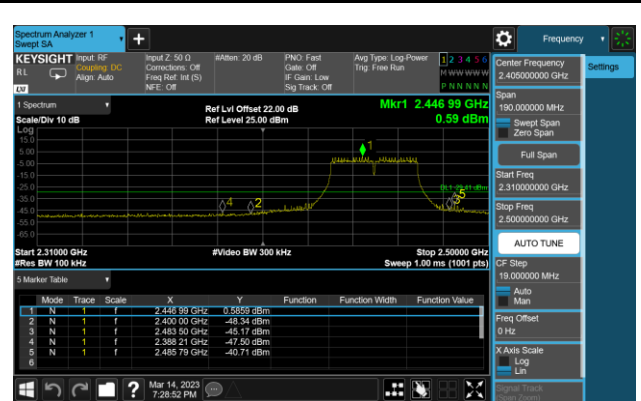

802.11 n40 CH03 (2422MHz)

802.11 n40 CH06 (2437MHz)

802.11 n40 CH06 (2437MHz)

802.11 n40 CH06 (2437MHz)

802.11 n40 CH09 (2452MHz)

802.11 n40 CH09 (2452MHz)

802.11 n40 CH09 (2452MHz)