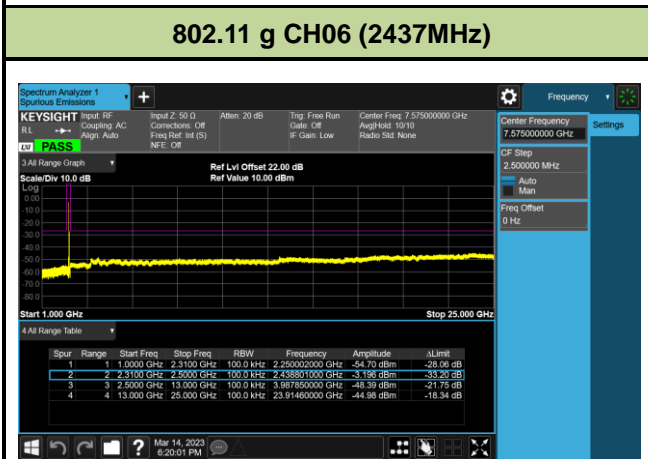

802.11 b CH11 (2462MHz)

802.11 b CH11 (2462MHz)

802.11 g CH01 (2412MHz)

802.11 g CH01 (2412MHz)

802.11 g CH01 (2412MHz)

802.11 n20 CH01 (2412MHz)

802.11 n20 CH01 (2412MHz)

802.11 n20 CH01 (2412MHz)