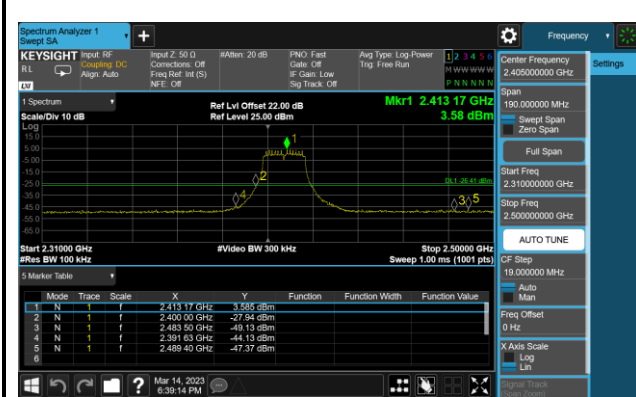

802.11 g CH06 (2437MHz)

802.11 g CH06 (2437MHz)

802.11 g CH06 (2437MHz)

802.11 g CH11 (2462MHz)

802.11 g CH11 (2462MHz)

802.11 g CH11 (2462MHz)

802.11 n20 CH01 (2412MHz)

802.11 n20 CH01 (2412MHz)

802.11 n20 CH01 (2412MHz)

802.11 n20 CH06 (2437MHz)

802.11 n20 CH06 (2437MHz)

802.11 n20 CH06 (2437MHz)

802.11 n20 CH11 (2462MHz)

802.11 n20 CH11 (2462MHz)

802.11 n20 CH11 (2462MHz)

802.11 n40 CH03 (2422MHz)