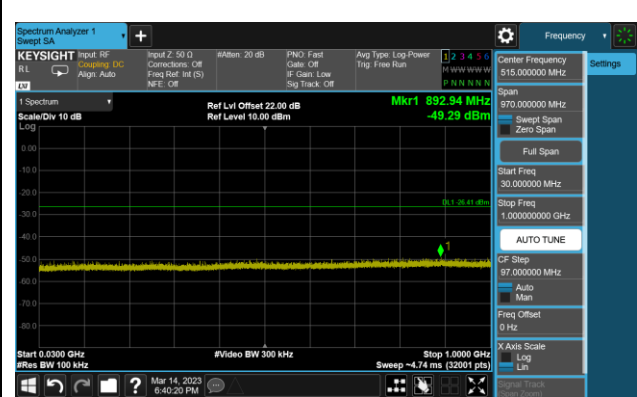

802.11 g CH06 (2437MHz)

802.11 g CH06 (2437MHz)

802.11 g CH06 (2437MHz)

802.11 g CH11 (2462MHz)

802.11 g CH11 (2462MHz)

802.11 g CH11 (2462MHz)

802.11 n20 CH01 (2412MHz)

802.11 n20 CH01 (2412MHz)

802.11 n20 CH01 (2412MHz)

802.11 n20 CH06 (2437MHz)

802.11 n20 CH06 (2437MHz)

802.11 n20 CH06 (2437MHz)

802.11 n20 CH11 (2462MHz)

802.11 n20 CH11 (2462MHz)

802.11 n20 CH11 (2462MHz)

802.11 n40 CH03 (2422MHz)