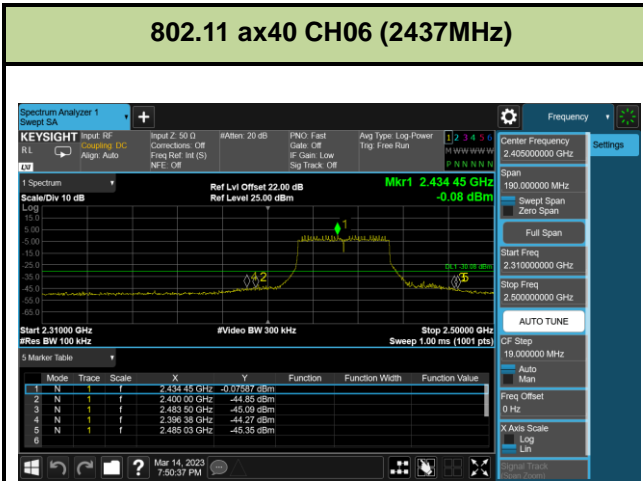

802.11 n20 CH01 (2412MHz)

802.11 n20 CH06 (2437MHz)

802.11 n20 CH06 (2437MHz)

802.11 n20 CH06 (2437MHz)

802.11 n20 CH11 (2462MHz)

802.11 n20 CH11 (2462MHz)

802.11 n20 CH11 (2462MHz)

802.11 n40 CH03 (2422MHz)

802.11 n40 CH03 (2422MHz)

802.11 n40 CH03 (2422MHz)

802.11 n40 CH06 (2437MHz)

802.11 n40 CH06 (2437MHz)

802.11 n40 CH06 (2437MHz)

802.11 n40 CH09 (2452MHz)

802.11 n40 CH09 (2452MHz)

802.11 n40 CH09 (2452MHz)

Antenna 1

802.11 b CH01 (2412MHz)

802.11 b CH01 (2412MHz)

802.11 b CH01 (2412MHz)

802.11 b CH06 (2437MHz)

802.11 b CH06 (2437MHz)

802.11 b CH06 (2437MHz)

802.11 b CH11 (2462MHz)