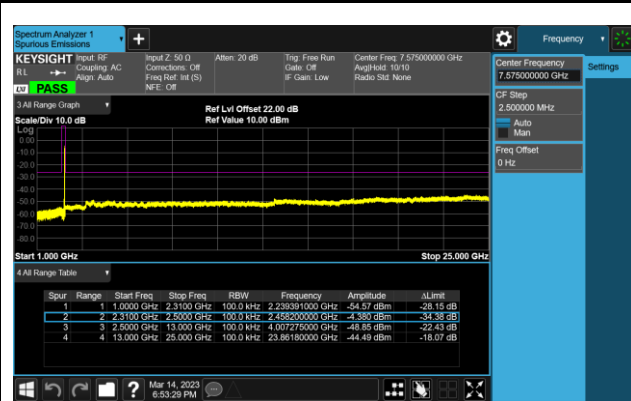

802.11 b CH11 (2462MHz)

802.11 b CH11 (2462MHz)

802.11 g CH01 (2412MHz)

802.11 g CH01 (2412MHz)

802.11 g CH01 (2412MHz)

802.11 n20 CH01 (2412MHz)

802.11 n20 CH01 (2412MHz)

802.11 n20 CH01 (2412MHz)

802.11 n20 CH06 (2437MHz)

802.11 n20 CH06 (2437MHz)

802.11 n20 CH06 (2437MHz)

802.11 n20 CH11 (2462MHz)

802.11 n20 CH11 (2462MHz)

802.11 n20 CH11 (2462MHz)

802.11 n40 CH03 (2422MHz)

802.11 n40 CH03 (2422MHz)