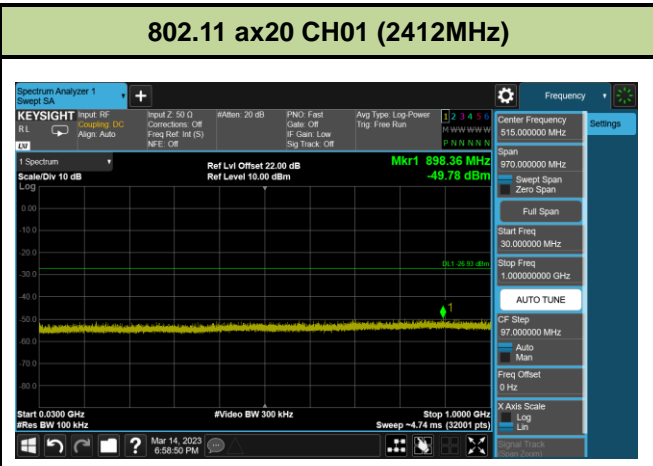

802.11 n40 CH03 (2422MHz)

802.11 n40 CH03 (2422MHz)

802.11 n40 CH06 (2437MHz)

802.11 n40 CH06 (2437MHz)

802.11 n40 CH06 (2437MHz)

802.11 n40 CH09 (2452MHz)

802.11 n40 CH09 (2452MHz)

802.11 n40 CH09 (2452MHz)

Antenna 1

802.11 b CH01 (2412MHz)

802.11 b CH01 (2412MHz)

802.11 b CH01 (2412MHz)

802.11 b CH06 (2437MHz)

802.11 b CH06 (2437MHz)

802.11 b CH06 (2437MHz)

802.11 b CH11 (2462MHz)