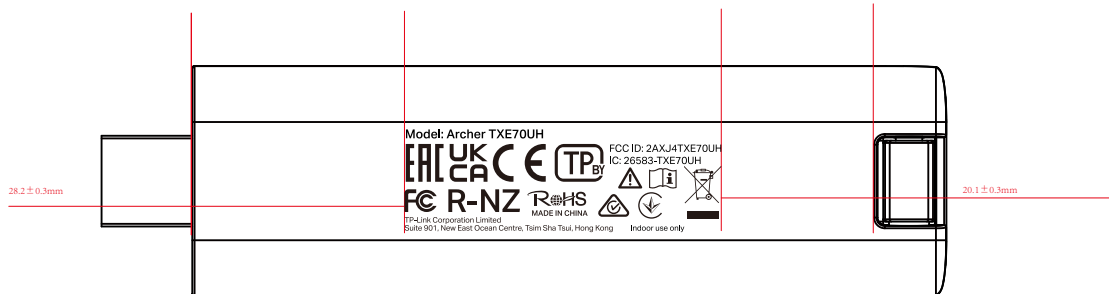

料号:

尺寸图(垂直方向上目视居中)

效果图

菲林图

镭雕尺寸: 41.891*13.580mm

镭雕颜色参考: Pantone Cool Gray 4C 以实际签样为准

深圳市联洲国际技术有限公司

名称	Archer TXE70UH (US) 1.0 镭雕	颜色	底色	logo
版本	A1	颜色	文字	镭雕颜色: Pantone Cool Gray 4C
材质		颜色	其它	
模具		颜色	其它	
机型版本号	Archer TXE70UH (US) 1.0	审	结构工程师	
设计	王浩	核	硬件工程师	
完成日期	2023-02-06	核	产品工程师	
记录与上一版的区别		核	平面负责人	