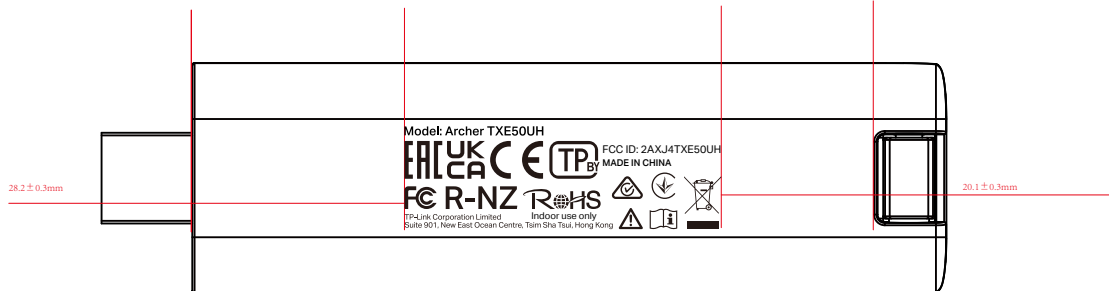

料号:

尺寸图(垂直方向上目视居中)

效果图

菲林图

镭雕尺寸: 41.89*13.60mm

镭雕颜色参考: Pantone Cool Gray 4C 以实际签样为准

深圳市联洲国际技术有限公司

名称	Archer TXE50UH(US)1.0镭雕	颜色	底色	Logo
版本	A1	颜色	文字	镭雕颜色: Pantone Cool Gray 4C
材质		颜色	其它	
模具		颜色		
机型版本号	Archer TXE50UH(US)1.0	审核	结构工程师	
设计	曾明华	审核	硬件工程师	
完成日期	2023-07-11	审核	产品工程师	
记录与上一版的区别	修改FCC ID, 删除 IC	审核	平面负责人	