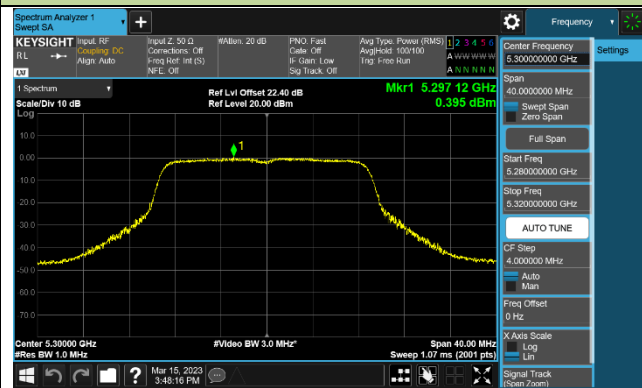

Channel 60 (5300MHz)