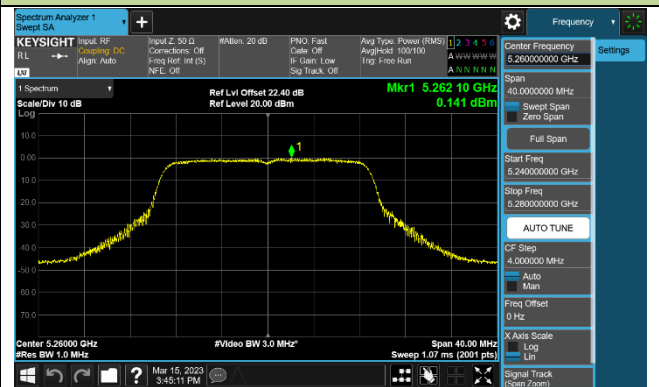

Channel 52 (5260MHz)