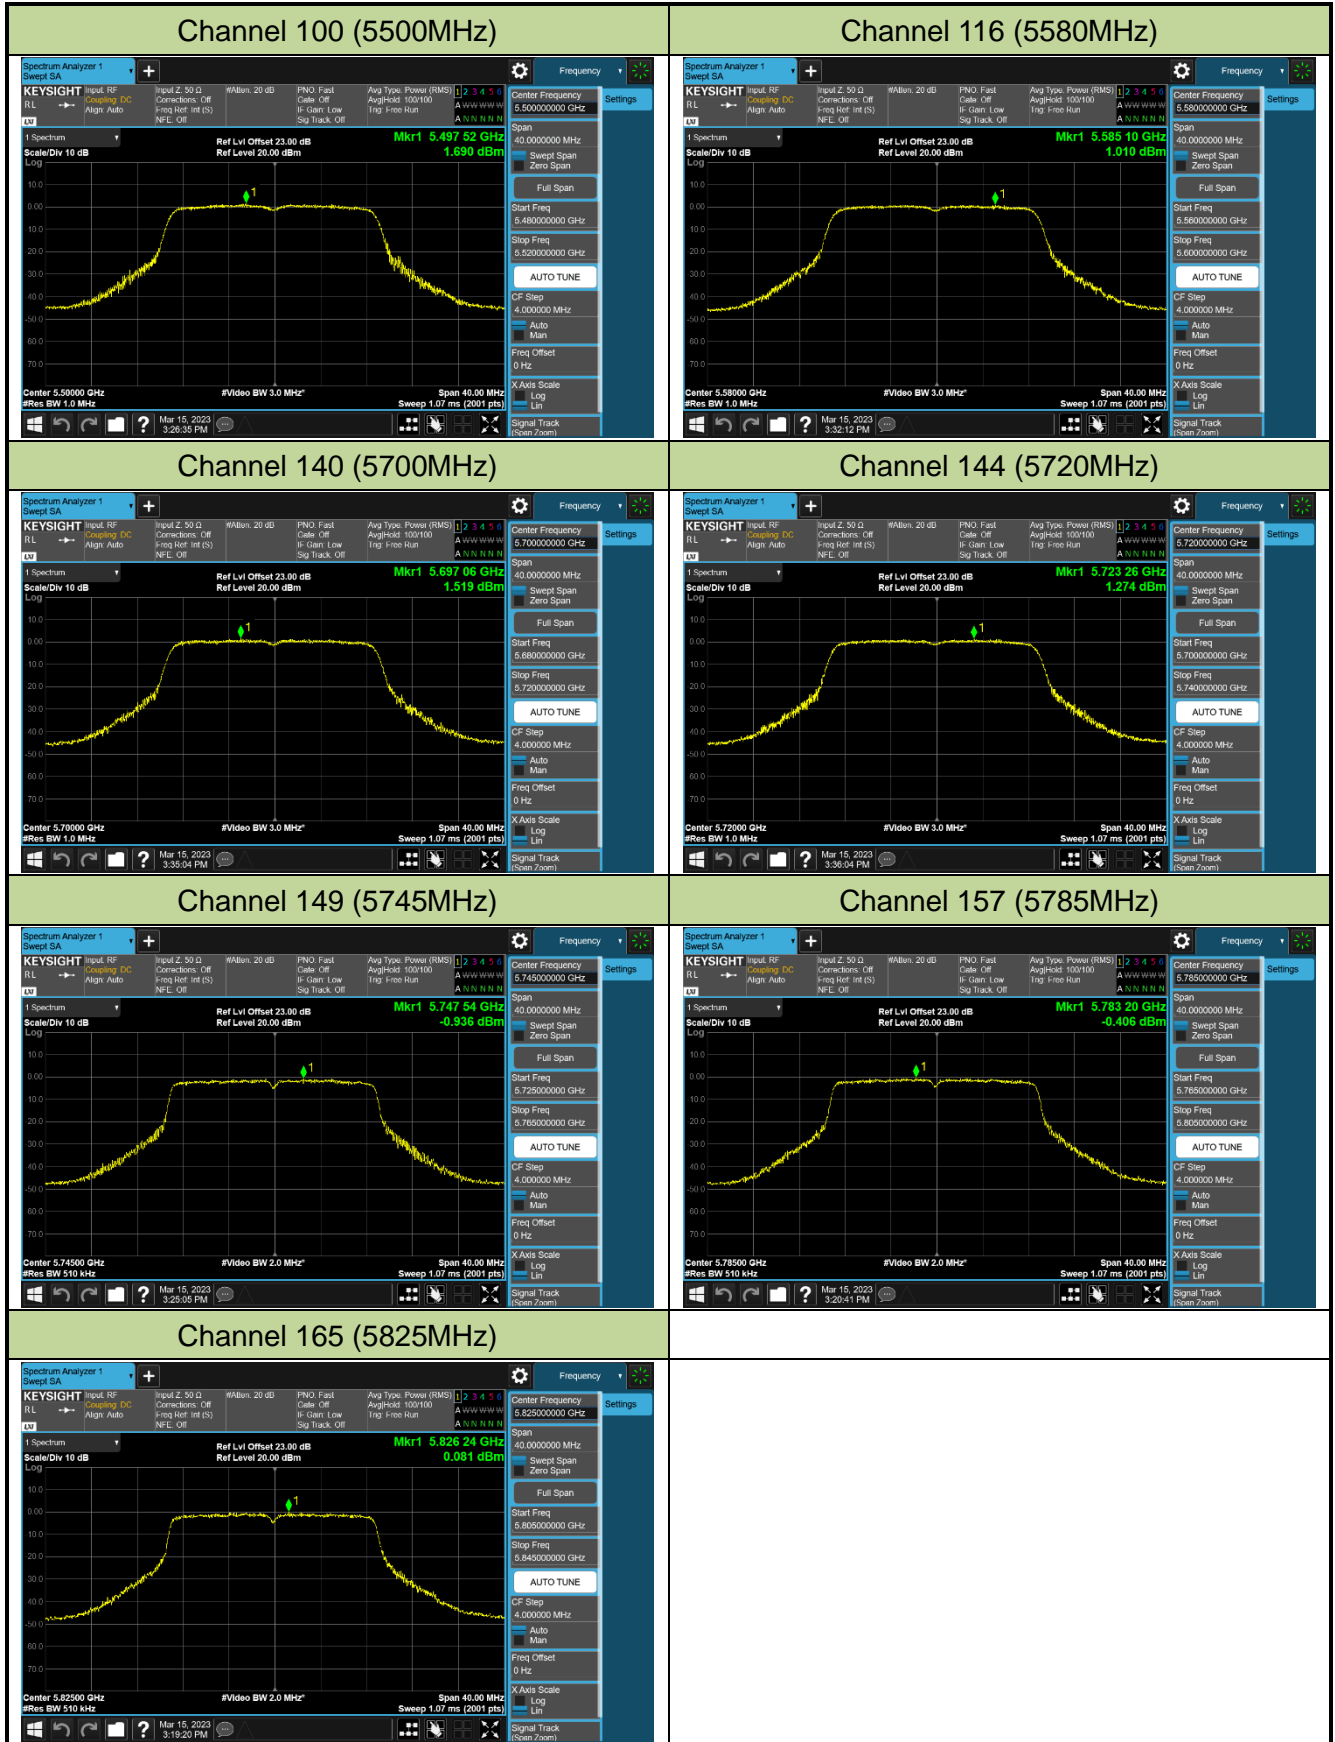

### Channel 48 (5240MHz)

### Channel 52 (5260MHz)

### Channel 60 (5300MHz)

### Channel 64 (5320MHz)