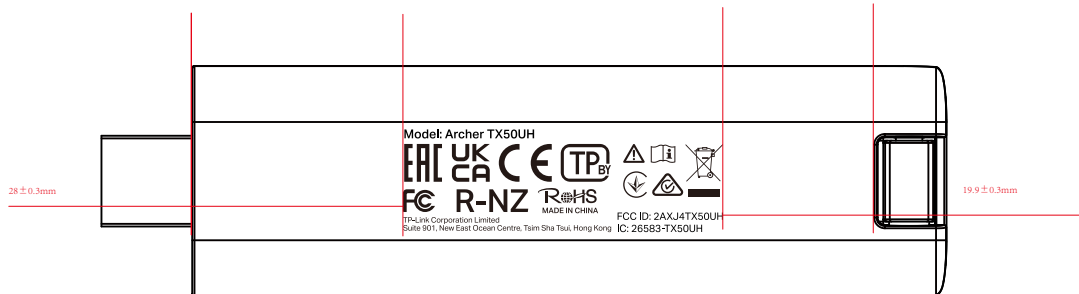

料号:

尺寸图(垂直方向上目视居中)

效果图

菲林图

镭雕尺寸: 42.30*13.58mm

镭雕颜色参考: Pantone Cool Gray 4C 以实际签样为准

深圳市联洲国际技术有限公司

名称	Archer TX50UH_USB镭雕	颜色	底色	镭雕颜色: Pantone Cool Gray 4C
版本	A1	颜色	文字	
材质		颜色	其它	
模具		颜色	其它	
机型版本号	Archer TX50UH(US) 1.0	审核	结构工程师	
设计	王浩	审核	硬件工程师	
完成日期	2023-03-08	审核	产品工程师	
记录与上一版的区别		审核	平面负责人	