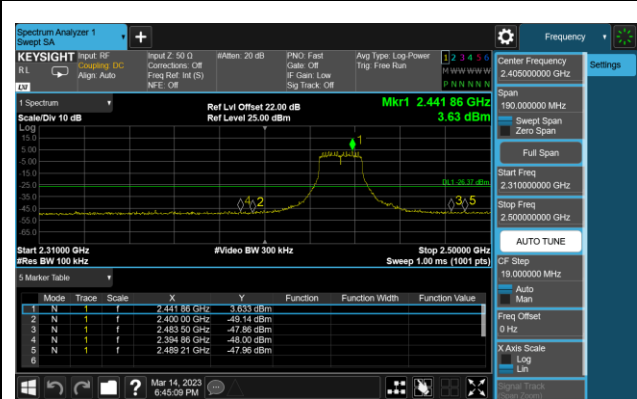

802.11 g CH01 (2412MHz)

802.11 g CH01 (2412MHz)

802.11 g CH01 (2412MHz)

802.11 n20 CH01 (2412MHz)

802.11 n20 CH01 (2412MHz)

802.11 n20 CH01 (2412MHz)

802.11 n20 CH06 (2437MHz)

802.11 n20 CH06 (2437MHz)