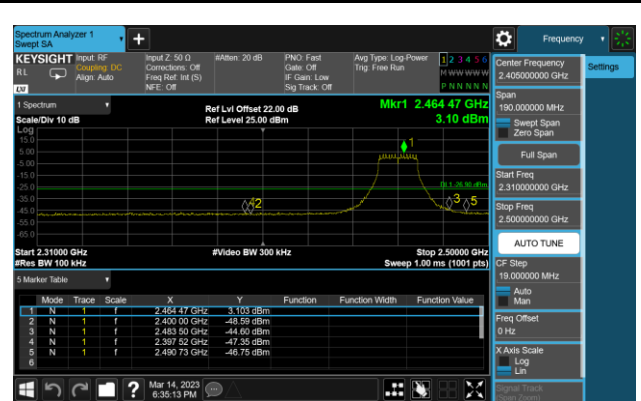

802.11 b CH11 (2462MHz)

802.11 b CH11 (2462MHz)

802.11 b CH11 (2462MHz)

802.11 g CH01 (2412MHz)

802.11 g CH01 (2412MHz)

802.11 g CH01 (2412MHz)

802.11 g CH06 (2437MHz)

802.11 g CH06 (2437MHz)

802.11 g CH06 (2437MHz)

802.11 g CH11 (2462MHz)

802.11 g CH11 (2462MHz)

802.11 g CH11 (2462MHz)

802.11 n20 CH01 (2412MHz)

802.11 n20 CH01 (2412MHz)

802.11 n20 CH01 (2412MHz)

802.11 n20 CH06 (2437MHz)