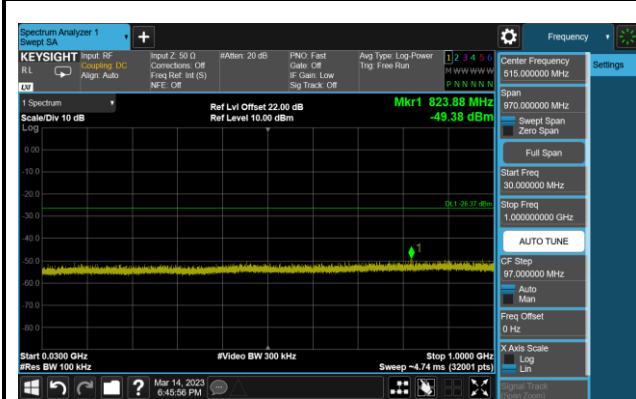

802.11 g CH01 (2412MHz)

802.11 g CH01 (2412MHz)

802.11 g CH01 (2412MHz)

802.11 n20 CH01 (2412MHz)

802.11 n20 CH01 (2412MHz)

802.11 n20 CH01 (2412MHz)

802.11 n20 CH06 (2437MHz)

802.11 n20 CH06 (2437MHz)