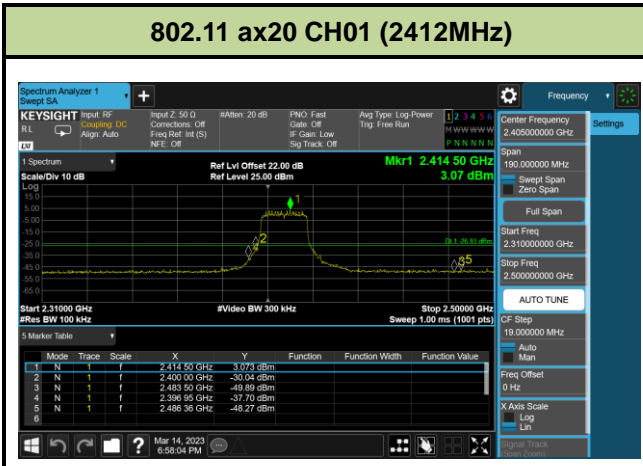

802.11 n20 CH06 (2437MHz)

802.11 n20 CH06 (2437MHz)

802.11 n20 CH11 (2462MHz)

802.11 n20 CH11 (2462MHz)

802.11 n20 CH11 (2462MHz)

802.11 n40 CH03 (2422MHz)

802.11 n40 CH03 (2422MHz)

802.11 n40 CH03 (2422MHz)

802.11 n40 CH06 (2437MHz)

802.11 n40 CH06 (2437MHz)

802.11 n40 CH06 (2437MHz)

802.11 n40 CH09 (2452MHz)

802.11 n40 CH09 (2452MHz)

802.11 n40 CH09 (2452MHz)

Antenna 1

802.11 b CH01 (2412MHz)

802.11 b CH01 (2412MHz)

802.11 b CH01 (2412MHz)

802.11 b CH06 (2437MHz)

802.11 b CH06 (2437MHz)

802.11 b CH06 (2437MHz)

802.11 b CH11 (2462MHz)

802.11 b CH11 (2462MHz)

802.11 b CH11 (2462MHz)