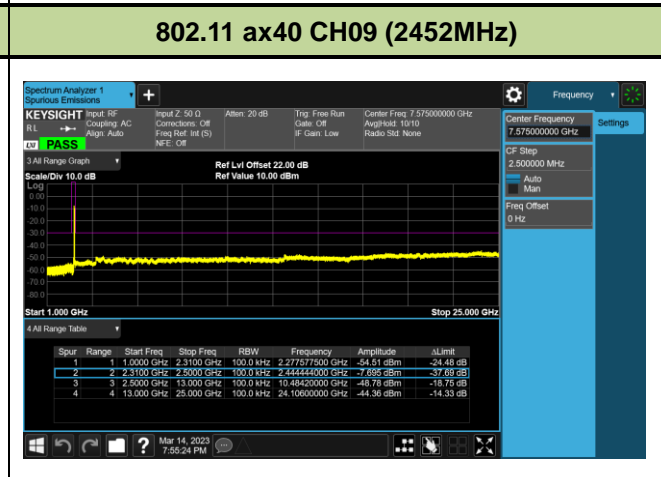

802.11 n40 CH06 (2437MHz)

802.11 n40 CH06 (2437MHz)

802.11 n40 CH06 (2437MHz)

802.11 n40 CH09 (2452MHz)

802.11 n40 CH09 (2452MHz)

802.11 n40 CH09 (2452MHz)

Antenna 1

802.11 b CH01 (2412MHz)

802.11 b CH01 (2412MHz)

802.11 b CH01 (2412MHz)

802.11 b CH06 (2437MHz)

802.11 b CH06 (2437MHz)

802.11 b CH06 (2437MHz)

802.11 b CH11 (2462MHz)

802.11 b CH11 (2462MHz)

802.11 b CH11 (2462MHz)