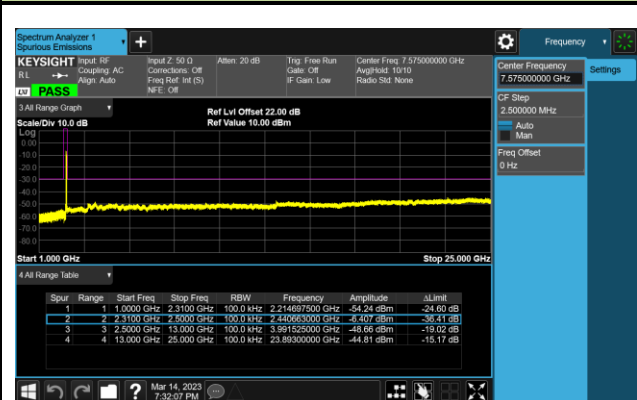

802.11 n20 CH06 (2437MHz)

802.11 n20 CH06 (2437MHz)

802.11 n20 CH11 (2462MHz)

802.11 n20 CH11 (2462MHz)

802.11 n20 CH11 (2462MHz)

802.11 n40 CH03 (2422MHz)

802.11 n40 CH03 (2422MHz)

802.11 n40 CH03 (2422MHz)

802.11 n40 CH06 (2437MHz)

802.11 n40 CH06 (2437MHz)

802.11 n40 CH06 (2437MHz)

802.11 n40 CH09 (2452MHz)

802.11 n40 CH09 (2452MHz)

802.11 n40 CH09 (2452MHz)

Antenna 1

802.11 b CH01 (2412MHz)

802.11 b CH01 (2412MHz)

802.11 b CH01 (2412MHz)

802.11 b CH06 (2437MHz)

802.11 b CH06 (2437MHz)

802.11 b CH06 (2437MHz)

802.11 b CH11 (2462MHz)

802.11 b CH11 (2462MHz)

802.11 b CH11 (2462MHz)