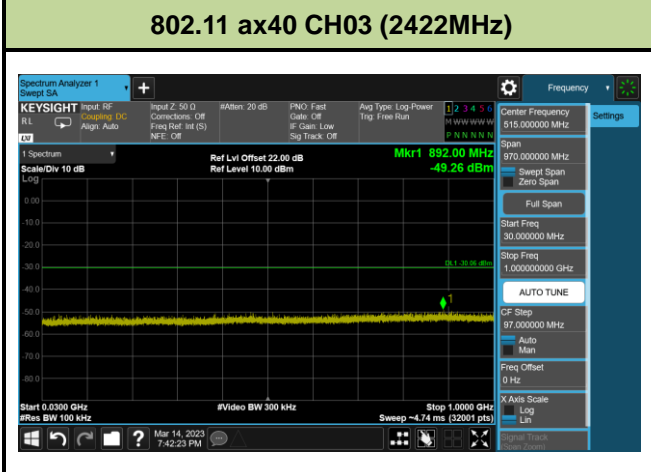

802.11 n40 CH06 (2437MHz)

802.11 n40 CH06 (2437MHz)

802.11 n40 CH06 (2437MHz)

802.11 n40 CH09 (2452MHz)

802.11 n40 CH09 (2452MHz)

802.11 n40 CH09 (2452MHz)

Antenna 1

802.11 b CH01 (2412MHz)