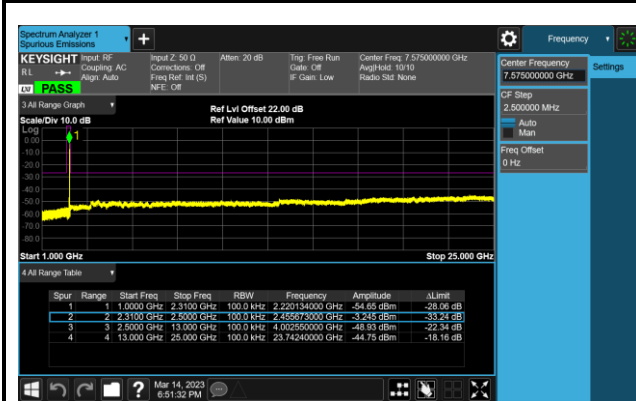

802.11 g CH06 (2437MHz)

802.11 g CH11 (2462MHz)

802.11 g CH11 (2462MHz)

802.11 g CH11 (2462MHz)

802.11 n20 CH01 (2412MHz)

802.11 n20 CH01 (2412MHz)

802.11 n20 CH01 (2412MHz)

802.11 n20 CH06 (2437MHz)

802.11 n20 CH06 (2437MHz)

802.11 n20 CH06 (2437MHz)

802.11 n20 CH11 (2462MHz)

802.11 n20 CH11 (2462MHz)

802.11 n20 CH11 (2462MHz)

802.11 n40 CH03 (2422MHz)

802.11 n40 CH03 (2422MHz)

802.11 n40 CH03 (2422MHz)