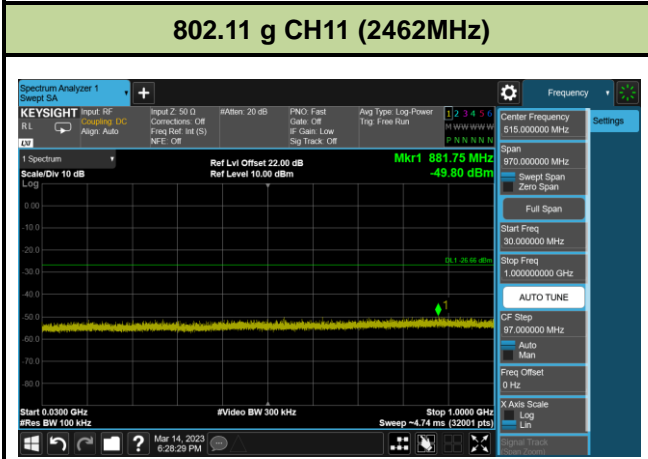

802.11 g CH01 (2412MHz)

802.11 g CH01 (2412MHz)

802.11 g CH01 (2412MHz)

802.11 n20 CH01 (2412MHz)

802.11 n20 CH01 (2412MHz)

802.11 n20 CH01 (2412MHz)

802.11 n20 CH06 (2437MHz)

802.11 n20 CH06 (2437MHz)