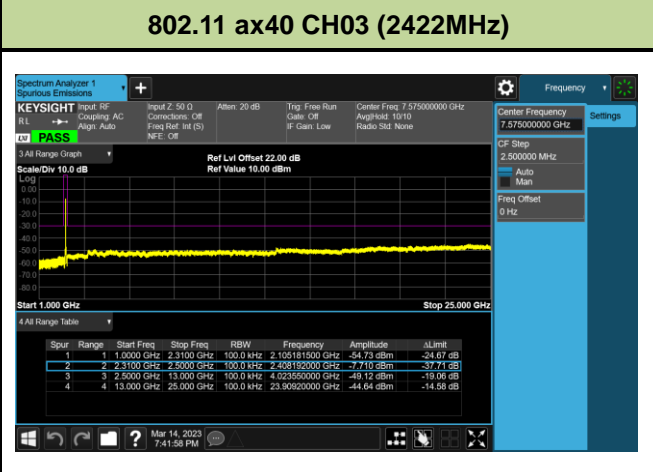

802.11 n40 CH06 (2437MHz)

802.11 n40 CH06 (2437MHz)

802.11 n40 CH06 (2437MHz)

802.11 n40 CH09 (2452MHz)

802.11 n40 CH09 (2452MHz)

802.11 n40 CH09 (2452MHz)

Antenna 1

802.11 b CH01 (2412MHz)