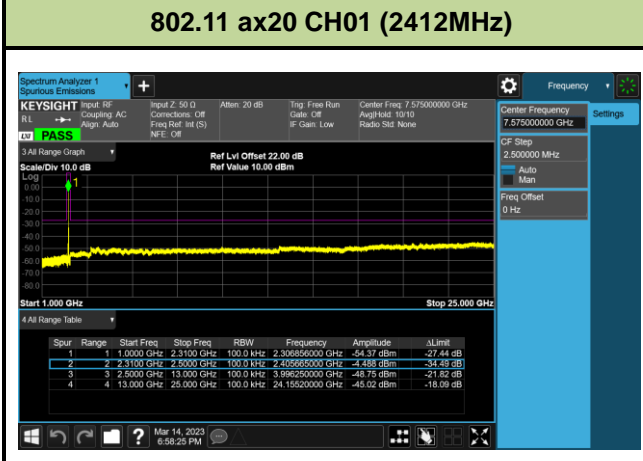

802.11 n40 CH06 (2437MHz)

802.11 n40 CH06 (2437MHz)

802.11 n40 CH06 (2437MHz)

802.11 n40 CH09 (2452MHz)

802.11 n40 CH09 (2452MHz)

802.11 n40 CH09 (2452MHz)

Antenna 1

802.11 b CH01 (2412MHz)

802.11 b CH01 (2412MHz)

802.11 b CH01 (2412MHz)

802.11 b CH06 (2437MHz)

802.11 b CH06 (2437MHz)

802.11 b CH06 (2437MHz)

802.11 b CH11 (2462MHz)

802.11 b CH11 (2462MHz)

802.11 b CH11 (2462MHz)