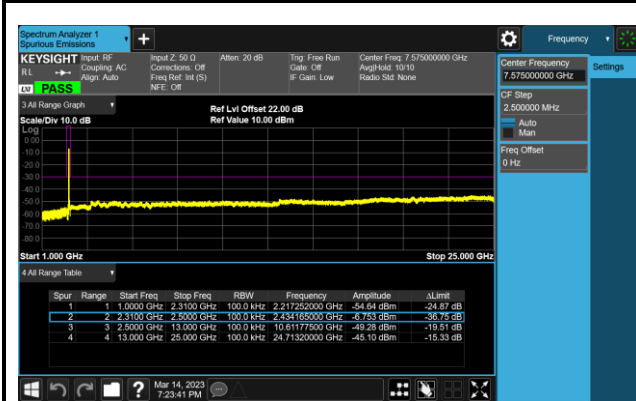

802.11 n40 CH06 (2437MHz)