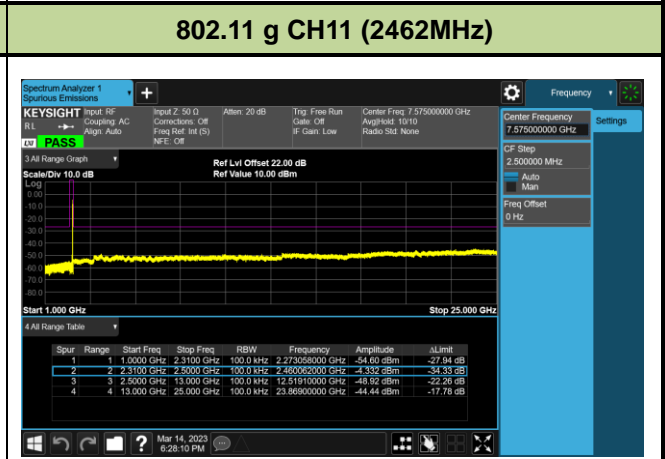

802.11 b CH01 (2412MHz)

802.11 b CH01 (2412MHz)

802.11 b CH06 (2437MHz)

802.11 b CH06 (2437MHz)

802.11 b CH06 (2437MHz)

802.11 b CH11 (2462MHz)

802.11 b CH11 (2462MHz)

802.11 b CH11 (2462MHz)

802.11 g CH01 (2412MHz)

802.11 g CH01 (2412MHz)

802.11 g CH01 (2412MHz)

802.11 n20 CH01 (2412MHz)

802.11 n20 CH01 (2412MHz)

802.11 n20 CH01 (2412MHz)

802.11 n20 CH06 (2437MHz)

802.11 n20 CH06 (2437MHz)

802.11 n20 CH06 (2437MHz)

802.11 n20 CH11 (2462MHz)

802.11 n20 CH11 (2462MHz)

802.11 n20 CH11 (2462MHz)

802.11 n40 CH03 (2422MHz)

802.11 n40 CH03 (2422MHz)

802.11 n40 CH03 (2422MHz)