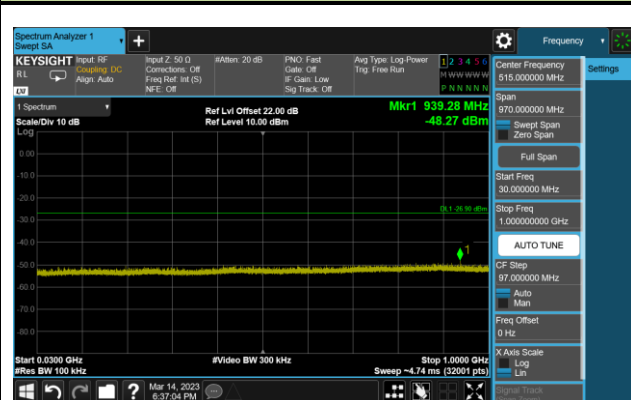

802.11 b CH11 (2462MHz)

802.11 b CH11 (2462MHz)

802.11 b CH11 (2462MHz)

802.11 g CH01 (2412MHz)

802.11 g CH01 (2412MHz)

802.11 g CH01 (2412MHz)

802.11 g CH06 (2437MHz)

802.11 g CH06 (2437MHz)

802.11 g CH06 (2437MHz)

802.11 g CH11 (2462MHz)

802.11 g CH11 (2462MHz)

802.11 g CH11 (2462MHz)

802.11 n20 CH01 (2412MHz)

802.11 n20 CH01 (2412MHz)

802.11 n20 CH01 (2412MHz)

802.11 n20 CH06 (2437MHz)