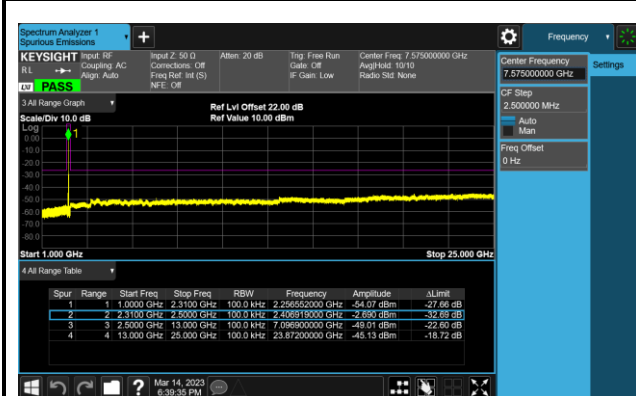

802.11 b CH11 (2462MHz)

802.11 b CH11 (2462MHz)

802.11 b CH11 (2462MHz)

802.11 g CH01 (2412MHz)

802.11 g CH01 (2412MHz)

802.11 g CH01 (2412MHz)

802.11 g CH06 (2437MHz)

802.11 g CH06 (2437MHz)

802.11 g CH06 (2437MHz)

802.11 g CH11 (2462MHz)

802.11 g CH11 (2462MHz)

802.11 g CH11 (2462MHz)

802.11 n20 CH01 (2412MHz)

802.11 n20 CH01 (2412MHz)

802.11 n20 CH01 (2412MHz)

802.11 n20 CH06 (2437MHz)

802.11 n20 CH06 (2437MHz)

802.11 n20 CH06 (2437MHz)

802.11 n20 CH11 (2462MHz)

802.11 n20 CH11 (2462MHz)

802.11 n20 CH11 (2462MHz)

802.11 n40 CH03 (2422MHz)

802.11 n40 CH03 (2422MHz)

802.11 n40 CH03 (2422MHz)