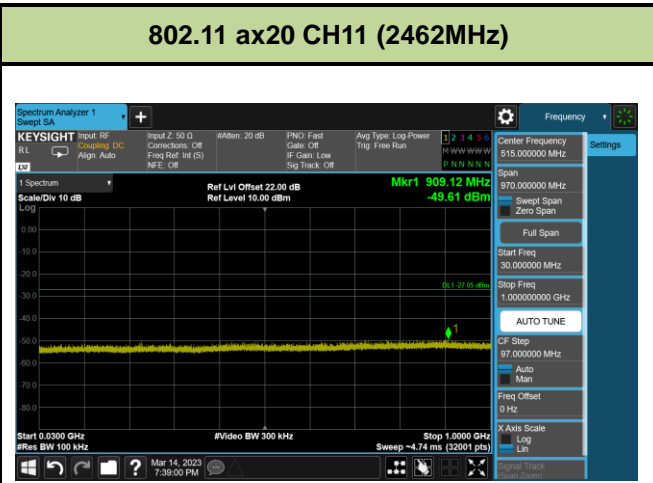

802.11 n40 CH06 (2437MHz)

802.11 n40 CH06 (2437MHz)

802.11 n40 CH06 (2437MHz)

802.11 n40 CH09 (2452MHz)

802.11 n40 CH09 (2452MHz)

802.11 n40 CH09 (2452MHz)

Antenna 1

802.11 b CH01 (2412MHz)