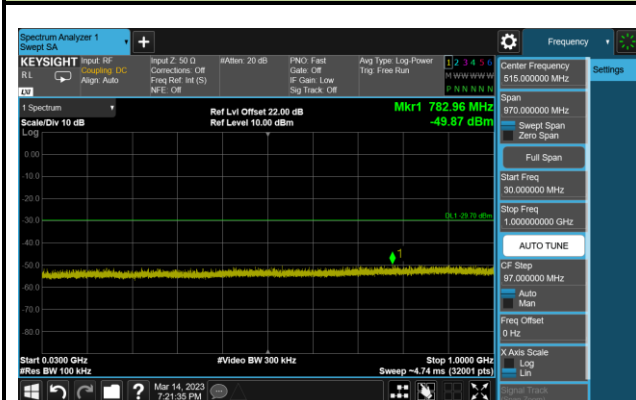

802.11 n20 CH06 (2437MHz)

802.11 n20 CH06 (2437MHz)

802.11 n20 CH11 (2462MHz)

802.11 n20 CH11 (2462MHz)

802.11 n20 CH11 (2462MHz)

802.11 n40 CH03 (2422MHz)

802.11 n40 CH03 (2422MHz)

802.11 n40 CH03 (2422MHz)