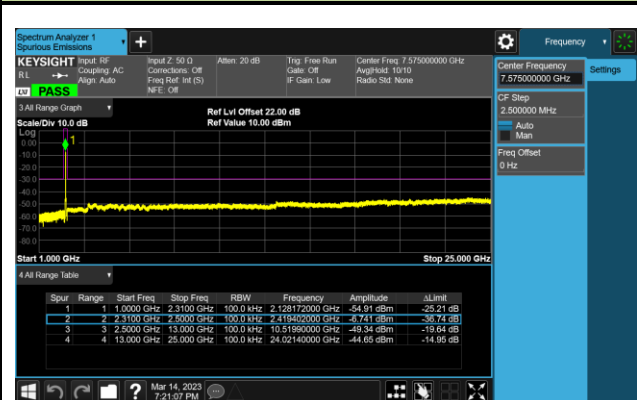

802.11 g CH06 (2437MHz)

802.11 g CH11 (2462MHz)

802.11 g CH11 (2462MHz)

802.11 g CH11 (2462MHz)

802.11 n20 CH01 (2412MHz)

802.11 n20 CH01 (2412MHz)

802.11 n20 CH01 (2412MHz)

802.11 n20 CH06 (2437MHz)

802.11 n20 CH06 (2437MHz)

802.11 n20 CH06 (2437MHz)

802.11 n20 CH11 (2462MHz)

802.11 n20 CH11 (2462MHz)

802.11 n20 CH11 (2462MHz)

802.11 n40 CH03 (2422MHz)

802.11 n40 CH03 (2422MHz)

802.11 n40 CH03 (2422MHz)

802.11 n40 CH06 (2437MHz)

802.11 n40 CH06 (2437MHz)

802.11 n40 CH06 (2437MHz)

802.11 n40 CH09 (2452MHz)

802.11 n40 CH09 (2452MHz)

802.11 n40 CH09 (2452MHz)

Antenna 1

802.11 b CH01 (2412MHz)