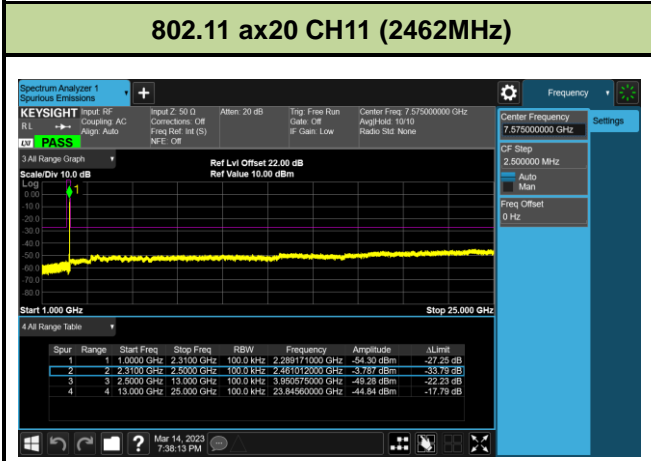

802.11 n40 CH06 (2437MHz)

802.11 n40 CH06 (2437MHz)

802.11 n40 CH06 (2437MHz)

802.11 n40 CH09 (2452MHz)

802.11 n40 CH09 (2452MHz)

802.11 n40 CH09 (2452MHz)

Antenna 1

802.11 b CH01 (2412MHz)

802.11 b CH01 (2412MHz)

802.11 b CH01 (2412MHz)

802.11 b CH06 (2437MHz)

802.11 b CH06 (2437MHz)

802.11 b CH06 (2437MHz)

802.11 b CH11 (2462MHz)

802.11 b CH11 (2462MHz)

802.11 b CH11 (2462MHz)