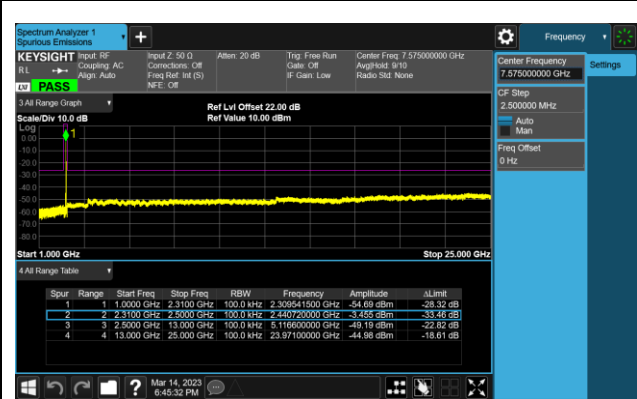

802.11 n20 CH06 (2437MHz)