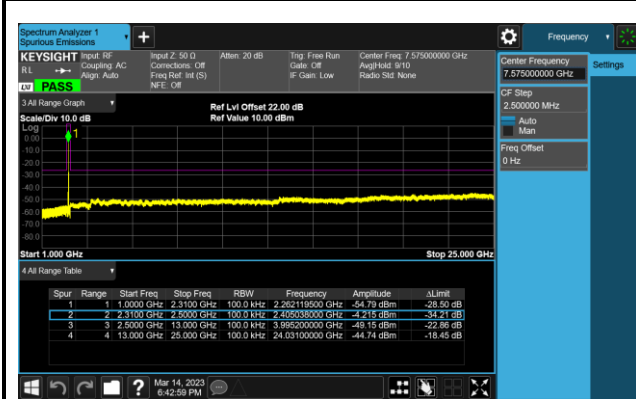

802.11 g CH01 (2412MHz)

802.11 g CH01 (2412MHz)

802.11 g CH01 (2412MHz)

802.11 n20 CH01 (2412MHz)

802.11 n20 CH01 (2412MHz)

802.11 n20 CH01 (2412MHz)

802.11 n20 CH06 (2437MHz)

802.11 n20 CH06 (2437MHz)

802.11 n20 CH06 (2437MHz)

802.11 n20 CH11 (2462MHz)

802.11 n20 CH11 (2462MHz)

802.11 n20 CH11 (2462MHz)

802.11 n40 CH03 (2422MHz)

802.11 n40 CH03 (2422MHz)

802.11 n40 CH03 (2422MHz)