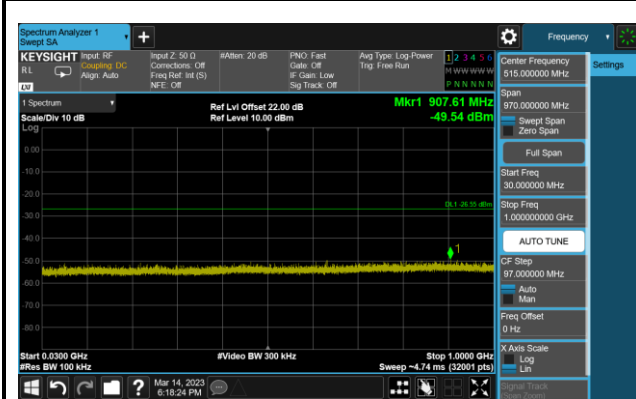

802.11 g CH01 (2412MHz)