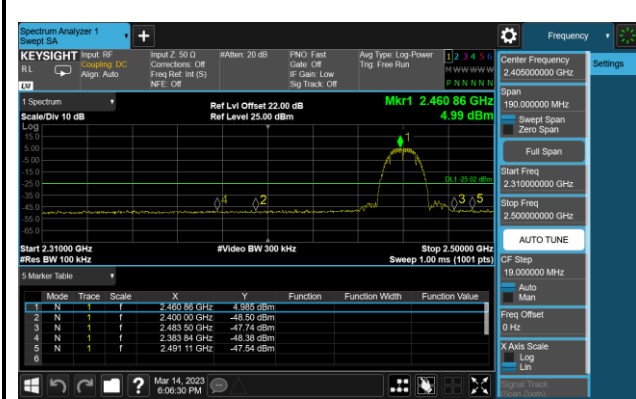

802.11 b CH01 (2412MHz)

802.11 b CH01 (2412MHz)

802.11 b CH06 (2437MHz)

802.11 b CH06 (2437MHz)

802.11 b CH06 (2437MHz)

802.11 b CH11 (2462MHz)

802.11 b CH11 (2462MHz)

802.11 b CH11 (2462MHz)

802.11 g CH01 (2412MHz)

802.11 g CH01 (2412MHz)

802.11 g CH01 (2412MHz)

802.11 n20 CH01 (2412MHz)

802.11 n20 CH01 (2412MHz)

802.11 n20 CH01 (2412MHz)

802.11 n20 CH06 (2437MHz)

802.11 n20 CH06 (2437MHz)