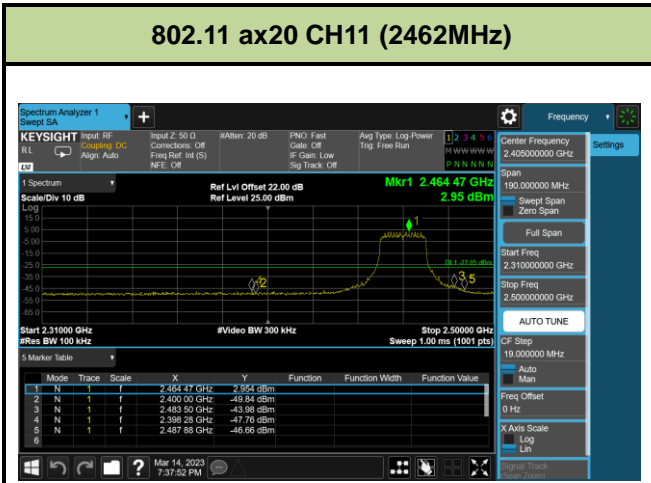

802.11 n40 CH06 (2437MHz)

802.11 n40 CH06 (2437MHz)

802.11 n40 CH06 (2437MHz)

802.11 n40 CH09 (2452MHz)

802.11 n40 CH09 (2452MHz)

802.11 n40 CH09 (2452MHz)

Antenna 1

802.11 b CH01 (2412MHz)

802.11 b CH01 (2412MHz)

802.11 b CH01 (2412MHz)

802.11 b CH06 (2437MHz)

802.11 b CH06 (2437MHz)

802.11 b CH06 (2437MHz)

802.11 b CH11 (2462MHz)

802.11 b CH11 (2462MHz)

802.11 b CH11 (2462MHz)