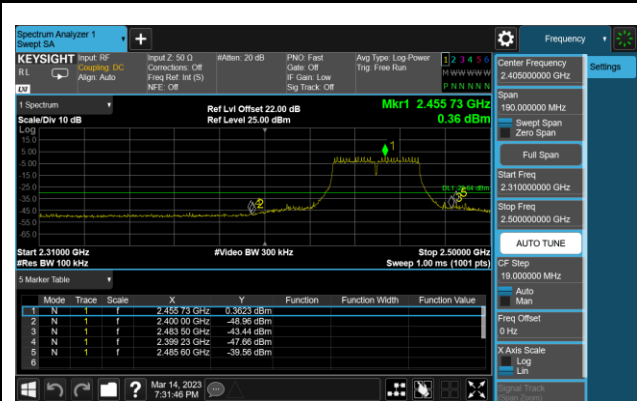

802.11 n40 CH06 (2437MHz)

802.11 n40 CH06 (2437MHz)

802.11 n40 CH06 (2437MHz)

802.11 n40 CH09 (2452MHz)

802.11 n40 CH09 (2452MHz)

802.11 n40 CH09 (2452MHz)

Antenna 1

802.11 b CH01 (2412MHz)

802.11 b CH01 (2412MHz)

802.11 b CH01 (2412MHz)

802.11 b CH06 (2437MHz)

802.11 b CH06 (2437MHz)

802.11 b CH06 (2437MHz)

802.11 b CH11 (2462MHz)

802.11 b CH11 (2462MHz)

802.11 b CH11 (2462MHz)