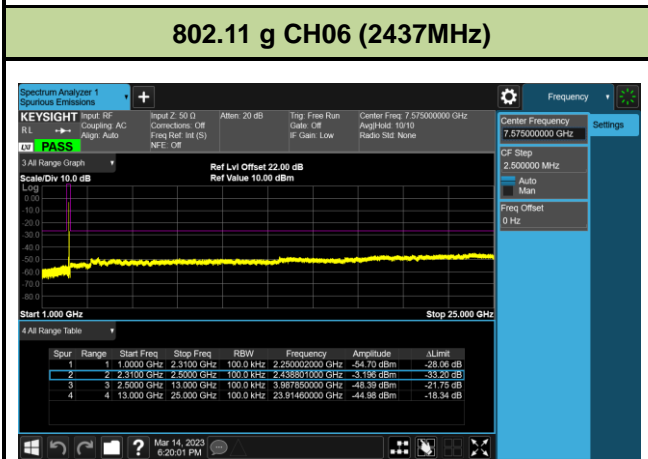

802.11 g CH01 (2412MHz)

802.11 g CH01 (2412MHz)

802.11 g CH01 (2412MHz)

802.11 n20 CH01 (2412MHz)

802.11 n20 CH01 (2412MHz)

802.11 n20 CH01 (2412MHz)

802.11 n20 CH06 (2437MHz)

802.11 n20 CH06 (2437MHz)