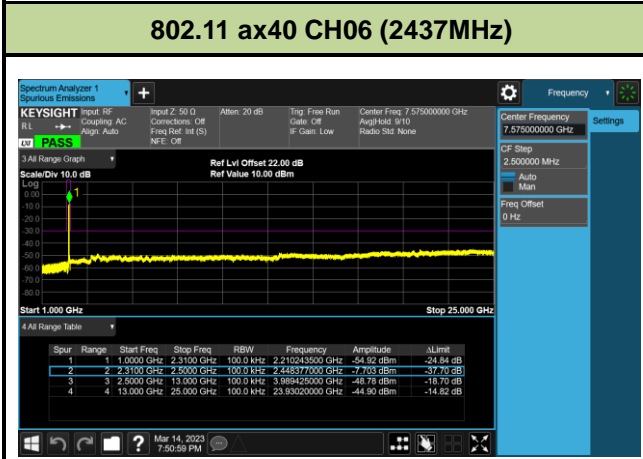

802.11 n20 CH06 (2437MHz)

802.11 n20 CH06 (2437MHz)

802.11 n20 CH11 (2462MHz)

802.11 n20 CH11 (2462MHz)

802.11 n20 CH11 (2462MHz)

802.11 n40 CH03 (2422MHz)

802.11 n40 CH03 (2422MHz)

802.11 n40 CH03 (2422MHz)

802.11 n40 CH06 (2437MHz)

802.11 n40 CH06 (2437MHz)

802.11 n40 CH06 (2437MHz)

802.11 n40 CH09 (2452MHz)

802.11 n40 CH09 (2452MHz)

802.11 n40 CH09 (2452MHz)

Antenna 1

802.11 b CH01 (2412MHz)

802.11 b CH01 (2412MHz)

802.11 b CH01 (2412MHz)

802.11 b CH06 (2437MHz)

802.11 b CH06 (2437MHz)

802.11 b CH06 (2437MHz)

802.11 b CH11 (2462MHz)

802.11 b CH11 (2462MHz)

802.11 b CH11 (2462MHz)