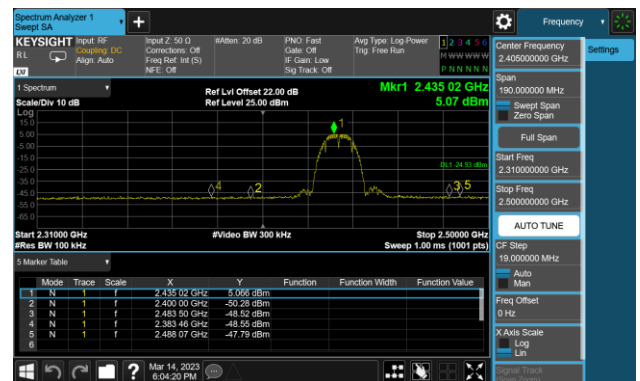

802.11 n40 CH06 (2437MHz)

802.11 n40 CH06 (2437MHz)

802.11 n40 CH06 (2437MHz)

802.11 n40 CH09 (2452MHz)

802.11 n40 CH09 (2452MHz)

802.11 n40 CH09 (2452MHz)

Antenna 1

802.11 b CH01 (2412MHz)

802.11 b CH01 (2412MHz)

802.11 b CH01 (2412MHz)

802.11 b CH06 (2437MHz)

802.11 b CH06 (2437MHz)

802.11 b CH06 (2437MHz)

802.11 b CH11 (2462MHz)

802.11 b CH11 (2462MHz)

802.11 b CH11 (2462MHz)