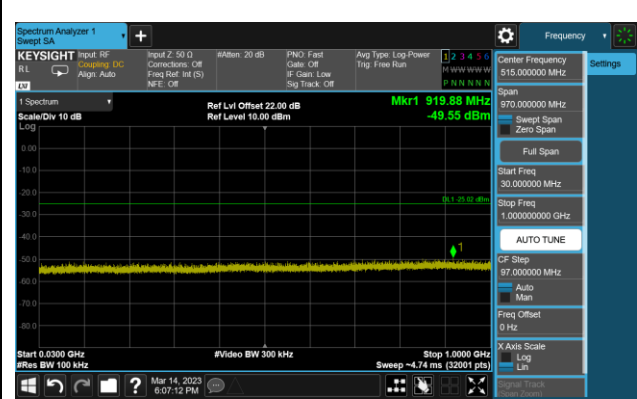

802.11 b CH01 (2412MHz)

802.11 b CH01 (2412MHz)

802.11 b CH06 (2437MHz)

802.11 b CH06 (2437MHz)

802.11 b CH06 (2437MHz)

802.11 b CH11 (2462MHz)

802.11 b CH11 (2462MHz)

802.11 b CH11 (2462MHz)

802.11 g CH01 (2412MHz)

802.11 g CH01 (2412MHz)

802.11 g CH01 (2412MHz)

802.11 n20 CH01 (2412MHz)

802.11 n20 CH01 (2412MHz)

802.11 n20 CH01 (2412MHz)

802.11 n20 CH06 (2437MHz)

802.11 n20 CH06 (2437MHz)