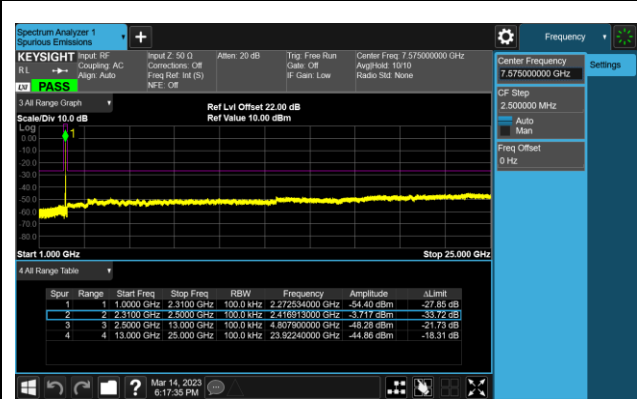

802.11 g CH01 (2412MHz)