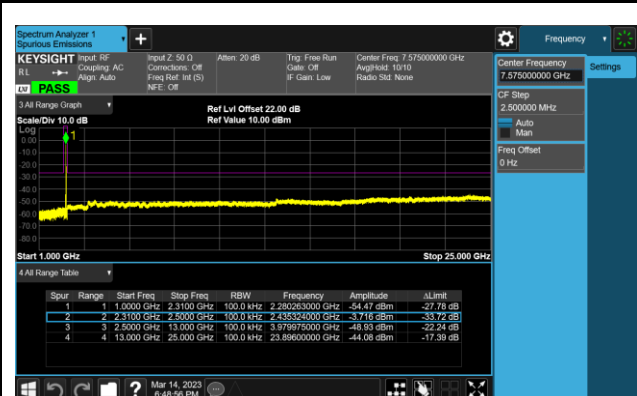

802.11 b CH11 (2462MHz)

802.11 b CH11 (2462MHz)

802.11 b CH11 (2462MHz)

802.11 g CH01 (2412MHz)

802.11 g CH01 (2412MHz)

802.11 g CH01 (2412MHz)

802.11 g CH06 (2437MHz)

802.11 g CH06 (2437MHz)

802.11 g CH06 (2437MHz)

802.11 g CH11 (2462MHz)

802.11 g CH11 (2462MHz)

802.11 g CH11 (2462MHz)

802.11 n20 CH01 (2412MHz)

802.11 n20 CH01 (2412MHz)

802.11 n20 CH01 (2412MHz)

802.11 n20 CH06 (2437MHz)

802.11 n20 CH06 (2437MHz)

802.11 n20 CH06 (2437MHz)

802.11 n20 CH11 (2462MHz)

802.11 n20 CH11 (2462MHz)

802.11 n20 CH11 (2462MHz)

802.11 n40 CH03 (2422MHz)

802.11 n40 CH03 (2422MHz)

802.11 n40 CH03 (2422MHz)