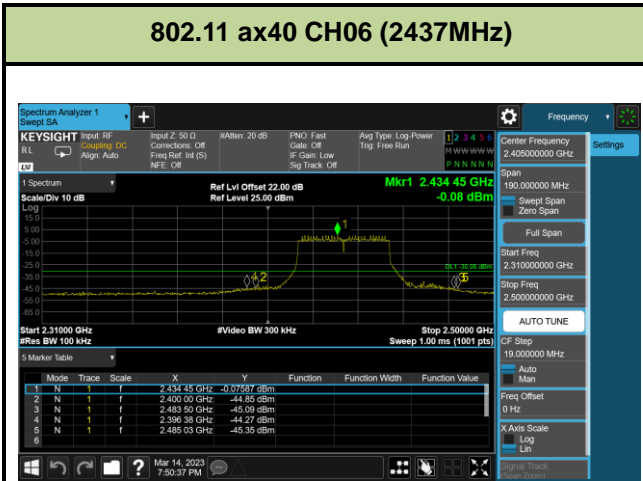

802.11 n20 CH06 (2437MHz)

802.11 n20 CH06 (2437MHz)

802.11 n20 CH11 (2462MHz)

802.11 n20 CH11 (2462MHz)

802.11 n20 CH11 (2462MHz)

802.11 n40 CH03 (2422MHz)

802.11 n40 CH03 (2422MHz)

802.11 n40 CH03 (2422MHz)

802.11 n40 CH06 (2437MHz)

802.11 n40 CH06 (2437MHz)

802.11 n40 CH06 (2437MHz)

802.11 n40 CH09 (2452MHz)

802.11 n40 CH09 (2452MHz)

802.11 n40 CH09 (2452MHz)

Antenna 1

802.11 b CH01 (2412MHz)

802.11 b CH01 (2412MHz)

802.11 b CH01 (2412MHz)

802.11 b CH06 (2437MHz)

802.11 b CH06 (2437MHz)

802.11 b CH06 (2437MHz)

802.11 b CH11 (2462MHz)

802.11 b CH11 (2462MHz)

802.11 b CH11 (2462MHz)