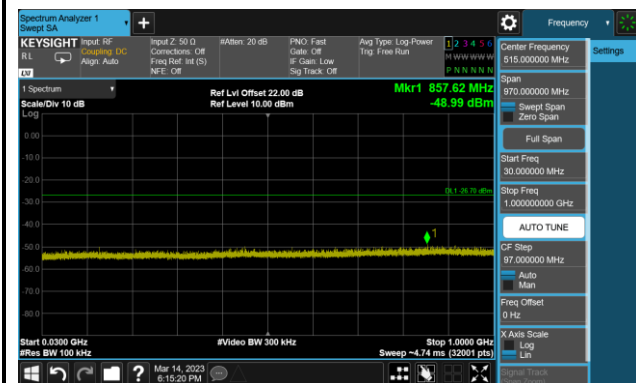

802.11 b CH11 (2462MHz)

802.11 b CH11 (2462MHz)

802.11 b CH11 (2462MHz)

802.11 g CH01 (2412MHz)

802.11 g CH01 (2412MHz)

802.11 g CH01 (2412MHz)

802.11 g CH06 (2437MHz)

802.11 g CH06 (2437MHz)

802.11 g CH06 (2437MHz)

802.11 g CH11 (2462MHz)

802.11 g CH11 (2462MHz)

802.11 g CH11 (2462MHz)

802.11 n20 CH01 (2412MHz)

802.11 n20 CH01 (2412MHz)

802.11 n20 CH01 (2412MHz)

802.11 n20 CH06 (2437MHz)