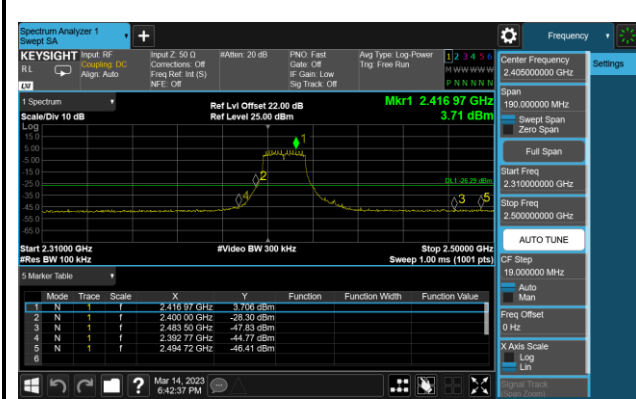

802.11 b CH01 (2412MHz)

802.11 b CH01 (2412MHz)

802.11 b CH06 (2437MHz)

802.11 b CH06 (2437MHz)

802.11 b CH06 (2437MHz)

802.11 b CH11 (2462MHz)

802.11 b CH11 (2462MHz)

802.11 b CH11 (2462MHz)

802.11 g CH01 (2412MHz)

802.11 g CH01 (2412MHz)

802.11 g CH01 (2412MHz)

802.11 n20 CH01 (2412MHz)

802.11 n20 CH01 (2412MHz)

802.11 n20 CH01 (2412MHz)

802.11 n20 CH06 (2437MHz)

802.11 n20 CH06 (2437MHz)

802.11 n20 CH06 (2437MHz)

802.11 n20 CH11 (2462MHz)

802.11 n20 CH11 (2462MHz)

802.11 n20 CH11 (2462MHz)

802.11 n40 CH03 (2422MHz)

802.11 n40 CH03 (2422MHz)

802.11 n40 CH03 (2422MHz)