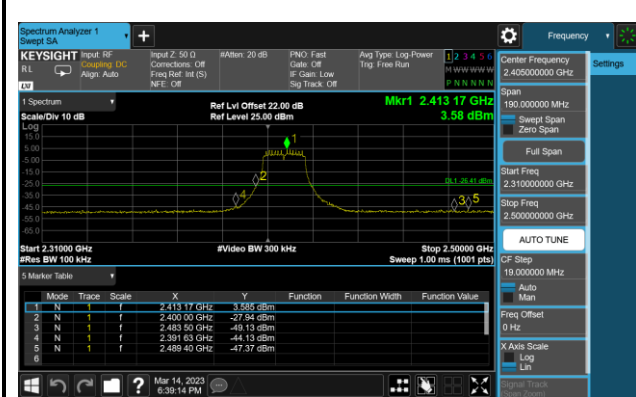

802.11 b CH11 (2462MHz)

802.11 b CH11 (2462MHz)

802.11 b CH11 (2462MHz)

802.11 g CH01 (2412MHz)

802.11 g CH01 (2412MHz)

802.11 g CH01 (2412MHz)

802.11 g CH06 (2437MHz)

802.11 g CH06 (2437MHz)

802.11 g CH06 (2437MHz)

802.11 g CH11 (2462MHz)

802.11 g CH11 (2462MHz)

802.11 g CH11 (2462MHz)

802.11 n20 CH01 (2412MHz)

802.11 n20 CH01 (2412MHz)

802.11 n20 CH01 (2412MHz)

802.11 n20 CH06 (2437MHz)

802.11 n20 CH06 (2437MHz)

802.11 n20 CH06 (2437MHz)

802.11 n20 CH11 (2462MHz)

802.11 n20 CH11 (2462MHz)

802.11 n20 CH11 (2462MHz)

802.11 n40 CH03 (2422MHz)

802.11 n40 CH03 (2422MHz)

802.11 n40 CH03 (2422MHz)