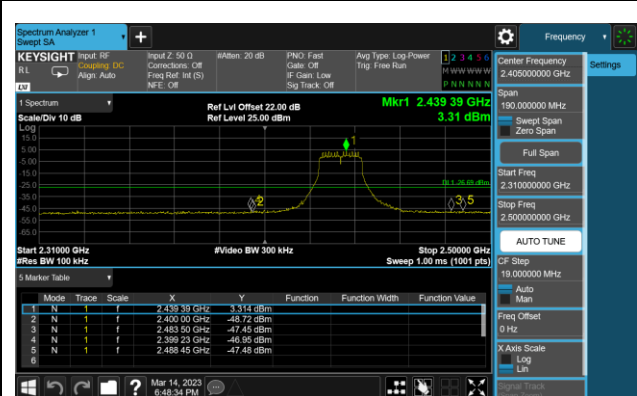

802.11 b CH11 (2462MHz)

802.11 b CH11 (2462MHz)

802.11 b CH11 (2462MHz)

802.11 g CH01 (2412MHz)

802.11 g CH01 (2412MHz)

802.11 g CH01 (2412MHz)

802.11 g CH06 (2437MHz)

802.11 g CH06 (2437MHz)

802.11 g CH06 (2437MHz)

802.11 g CH11 (2462MHz)

802.11 g CH11 (2462MHz)

802.11 g CH11 (2462MHz)

802.11 n20 CH01 (2412MHz)

802.11 n20 CH01 (2412MHz)

802.11 n20 CH01 (2412MHz)

802.11 n20 CH06 (2437MHz)

802.11 n20 CH06 (2437MHz)

802.11 n20 CH06 (2437MHz)

802.11 n20 CH11 (2462MHz)

802.11 n20 CH11 (2462MHz)

802.11 n20 CH11 (2462MHz)

802.11 n40 CH03 (2422MHz)

802.11 n40 CH03 (2422MHz)

802.11 n40 CH03 (2422MHz)