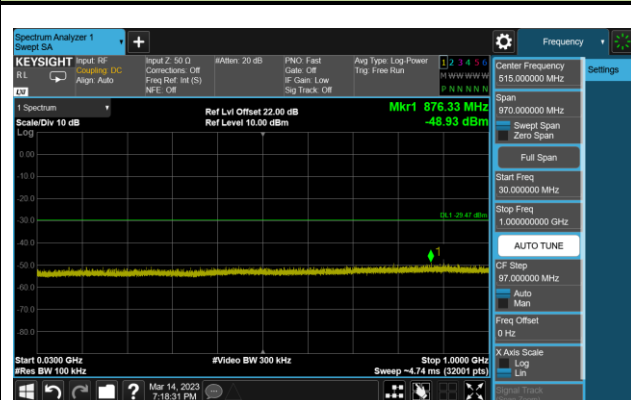

802.11 n20 CH06 (2437MHz)

802.11 n20 CH11 (2462MHz)

802.11 n20 CH11 (2462MHz)

802.11 n20 CH11 (2462MHz)

802.11 n40 CH03 (2422MHz)

802.11 n40 CH03 (2422MHz)

802.11 n40 CH03 (2422MHz)