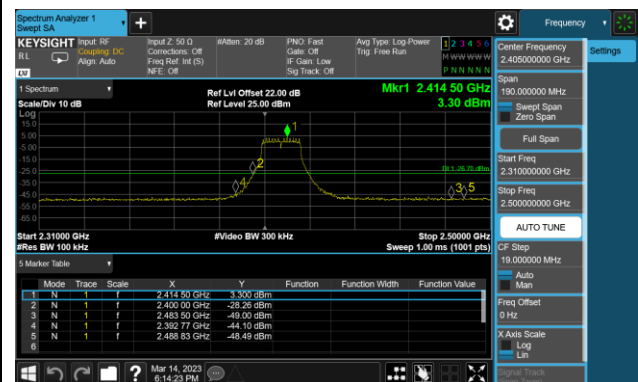

802.11 b CH11 (2462MHz)

802.11 b CH11 (2462MHz)

802.11 b CH11 (2462MHz)

802.11 g CH01 (2412MHz)

802.11 g CH01 (2412MHz)

802.11 g CH01 (2412MHz)

802.11 g CH06 (2437MHz)

802.11 g CH06 (2437MHz)

802.11 g CH06 (2437MHz)

802.11 g CH11 (2462MHz)

802.11 g CH11 (2462MHz)

802.11 g CH11 (2462MHz)

802.11 n20 CH01 (2412MHz)

802.11 n20 CH01 (2412MHz)

802.11 n20 CH01 (2412MHz)

802.11 n20 CH06 (2437MHz)