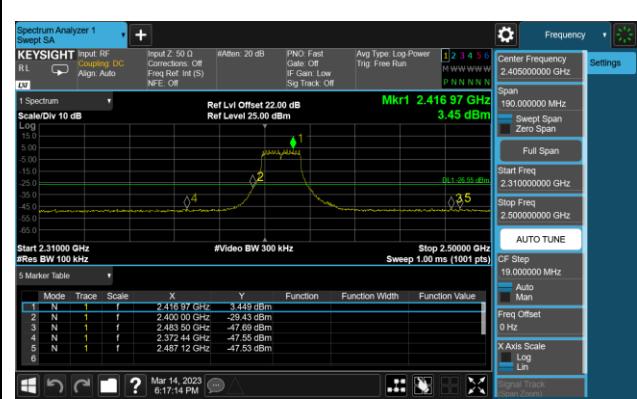

802.11 b CH01 (2412MHz)

802.11 b CH01 (2412MHz)

802.11 b CH06 (2437MHz)

802.11 b CH06 (2437MHz)

802.11 b CH06 (2437MHz)

802.11 b CH11 (2462MHz)

802.11 b CH11 (2462MHz)

802.11 b CH11 (2462MHz)

802.11 g CH01 (2412MHz)

802.11 g CH01 (2412MHz)

802.11 g CH01 (2412MHz)

802.11 n20 CH01 (2412MHz)

802.11 n20 CH01 (2412MHz)

802.11 n20 CH01 (2412MHz)

802.11 n20 CH06 (2437MHz)

802.11 n20 CH06 (2437MHz)