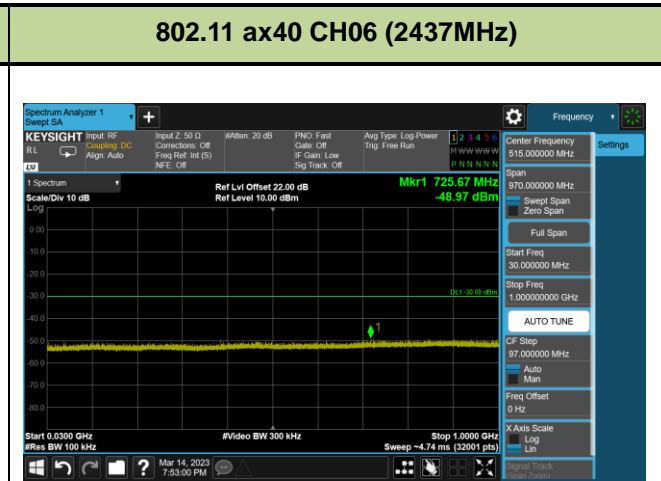

802.11 n40 CH06 (2437MHz)

802.11 n40 CH06 (2437MHz)

802.11 n40 CH06 (2437MHz)

802.11 n40 CH09 (2452MHz)

802.11 n40 CH09 (2452MHz)

802.11 n40 CH09 (2452MHz)

Antenna 1

802.11 b CH01 (2412MHz)

802.11 b CH01 (2412MHz)

802.11 b CH01 (2412MHz)

802.11 b CH06 (2437MHz)

802.11 b CH06 (2437MHz)

802.11 b CH06 (2437MHz)

802.11 b CH11 (2462MHz)

802.11 b CH11 (2462MHz)

802.11 b CH11 (2462MHz)