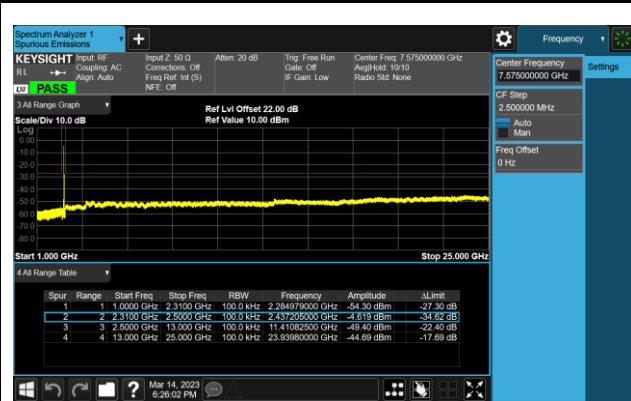

802.11 b CH11 (2462MHz)

802.11 b CH11 (2462MHz)

802.11 b CH11 (2462MHz)

802.11 g CH01 (2412MHz)

802.11 g CH01 (2412MHz)

802.11 g CH01 (2412MHz)

802.11 g CH06 (2437MHz)

802.11 g CH06 (2437MHz)

802.11 g CH06 (2437MHz)

802.11 g CH11 (2462MHz)

802.11 g CH11 (2462MHz)

802.11 g CH11 (2462MHz)

802.11 n20 CH01 (2412MHz)

802.11 n20 CH01 (2412MHz)

802.11 n20 CH01 (2412MHz)

802.11 n20 CH06 (2437MHz)