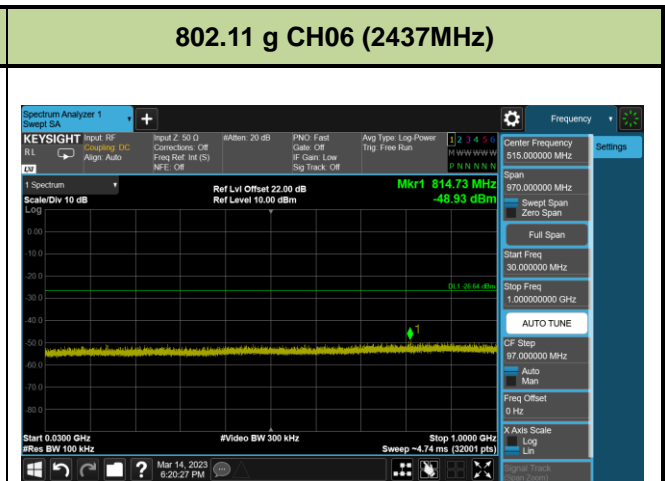

802.11 g CH01 (2412MHz)

802.11 g CH01 (2412MHz)

802.11 g CH01 (2412MHz)

802.11 n20 CH01 (2412MHz)

802.11 n20 CH01 (2412MHz)

802.11 n20 CH01 (2412MHz)

802.11 n20 CH06 (2437MHz)

802.11 n20 CH06 (2437MHz)