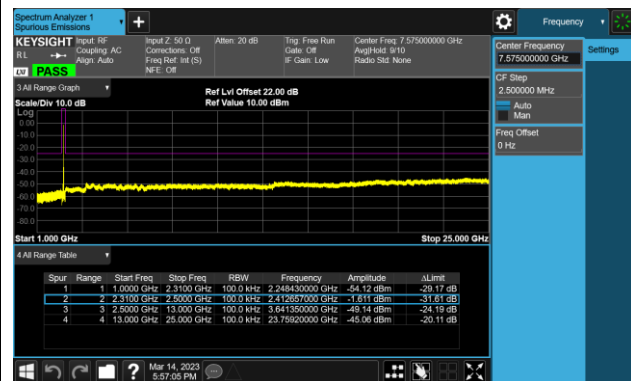

802.11 n40 CH06 (2437MHz)

802.11 n40 CH06 (2437MHz)

802.11 n40 CH06 (2437MHz)

802.11 n40 CH09 (2452MHz)

802.11 n40 CH09 (2452MHz)

802.11 n40 CH09 (2452MHz)

Antenna 1

802.11 b CH01 (2412MHz)

802.11 b CH01 (2412MHz)

802.11 b CH01 (2412MHz)

802.11 b CH06 (2437MHz)

802.11 b CH06 (2437MHz)

802.11 b CH06 (2437MHz)

802.11 b CH11 (2462MHz)

802.11 b CH11 (2462MHz)

802.11 b CH11 (2462MHz)