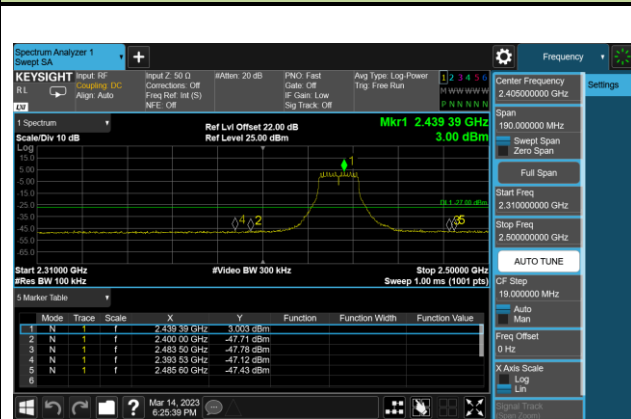

802.11 b CH11 (2462MHz)

802.11 b CH11 (2462MHz)

802.11 b CH11 (2462MHz)

802.11 g CH01 (2412MHz)

802.11 g CH01 (2412MHz)

802.11 g CH01 (2412MHz)

802.11 g CH06 (2437MHz)

802.11 g CH06 (2437MHz)

802.11 g CH06 (2437MHz)

802.11 g CH11 (2462MHz)

802.11 g CH11 (2462MHz)

802.11 g CH11 (2462MHz)

802.11 n20 CH01 (2412MHz)

802.11 n20 CH01 (2412MHz)

802.11 n20 CH01 (2412MHz)

802.11 n20 CH06 (2437MHz)