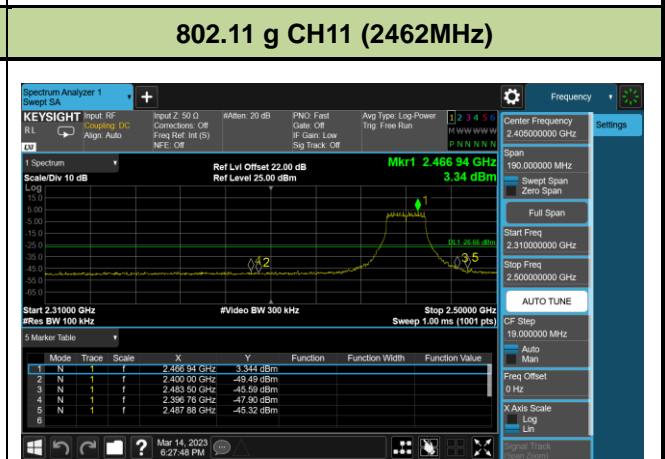

802.11 b CH01 (2412MHz)

802.11 b CH01 (2412MHz)

802.11 b CH06 (2437MHz)

802.11 b CH06 (2437MHz)

802.11 b CH06 (2437MHz)

802.11 b CH11 (2462MHz)

802.11 b CH11 (2462MHz)

802.11 b CH11 (2462MHz)

802.11 g CH01 (2412MHz)

802.11 g CH01 (2412MHz)

802.11 g CH01 (2412MHz)

802.11 n20 CH01 (2412MHz)

802.11 n20 CH01 (2412MHz)

802.11 n20 CH01 (2412MHz)

802.11 n20 CH06 (2437MHz)

802.11 n20 CH06 (2437MHz)