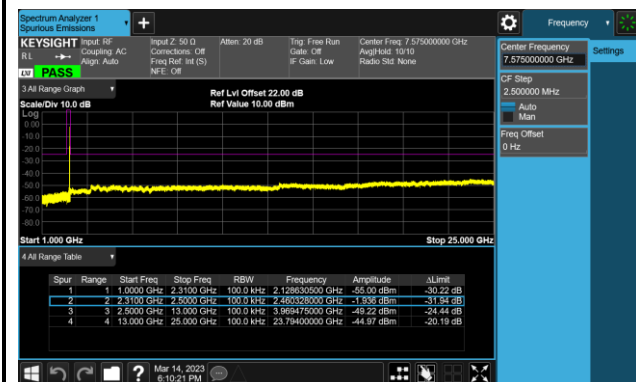

802.11 b CH11 (2462MHz)

802.11 b CH11 (2462MHz)

802.11 b CH11 (2462MHz)

802.11 g CH01 (2412MHz)

802.11 g CH01 (2412MHz)

802.11 g CH01 (2412MHz)

802.11 g CH06 (2437MHz)

802.11 g CH06 (2437MHz)

802.11 g CH06 (2437MHz)

802.11 g CH11 (2462MHz)

802.11 g CH11 (2462MHz)

802.11 g CH11 (2462MHz)

802.11 n20 CH01 (2412MHz)

802.11 n20 CH01 (2412MHz)

802.11 n20 CH01 (2412MHz)

802.11 n20 CH06 (2437MHz)