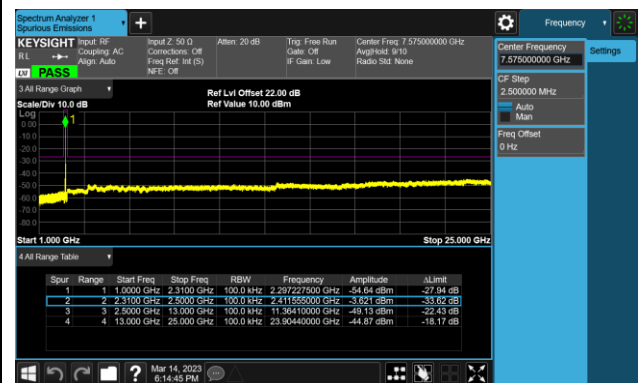

802.11 b CH11 (2462MHz)

802.11 b CH11 (2462MHz)

802.11 b CH11 (2462MHz)

802.11 g CH01 (2412MHz)

802.11 g CH01 (2412MHz)

802.11 g CH01 (2412MHz)

802.11 g CH06 (2437MHz)

802.11 g CH06 (2437MHz)

802.11 g CH06 (2437MHz)

802.11 g CH11 (2462MHz)

802.11 g CH11 (2462MHz)

802.11 g CH11 (2462MHz)

802.11 n20 CH01 (2412MHz)

802.11 n20 CH01 (2412MHz)

802.11 n20 CH01 (2412MHz)

802.11 n20 CH06 (2437MHz)