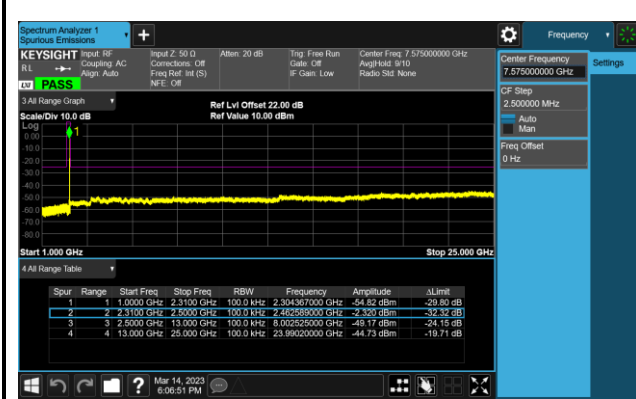

802.11 b CH01 (2412MHz)

802.11 b CH01 (2412MHz)

802.11 b CH06 (2437MHz)

802.11 b CH06 (2437MHz)

802.11 b CH06 (2437MHz)

802.11 b CH11 (2462MHz)

802.11 b CH11 (2462MHz)

802.11 b CH11 (2462MHz)

802.11 g CH01 (2412MHz)

802.11 g CH01 (2412MHz)

802.11 g CH01 (2412MHz)

802.11 n20 CH01 (2412MHz)

802.11 n20 CH01 (2412MHz)

802.11 n20 CH01 (2412MHz)

802.11 n20 CH06 (2437MHz)

802.11 n20 CH06 (2437MHz)