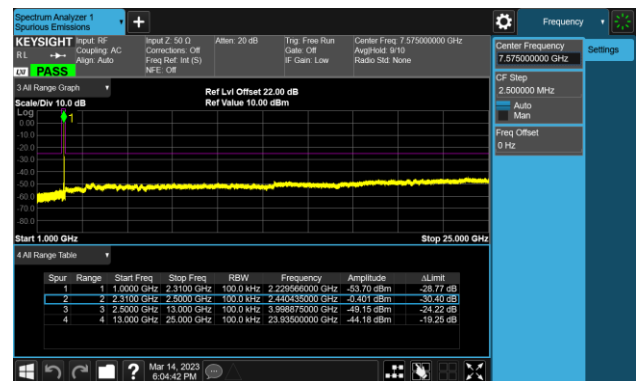

802.11 b CH01 (2412MHz)

802.11 b CH01 (2412MHz)

802.11 b CH06 (2437MHz)

802.11 b CH06 (2437MHz)

802.11 b CH06 (2437MHz)

802.11 b CH11 (2462MHz)

802.11 b CH11 (2462MHz)

802.11 b CH11 (2462MHz)

802.11 g CH01 (2412MHz)

802.11 g CH01 (2412MHz)

802.11 g CH01 (2412MHz)

802.11 n20 CH01 (2412MHz)

802.11 n20 CH01 (2412MHz)

802.11 n20 CH01 (2412MHz)

802.11 n20 CH06 (2437MHz)

802.11 n20 CH06 (2437MHz)