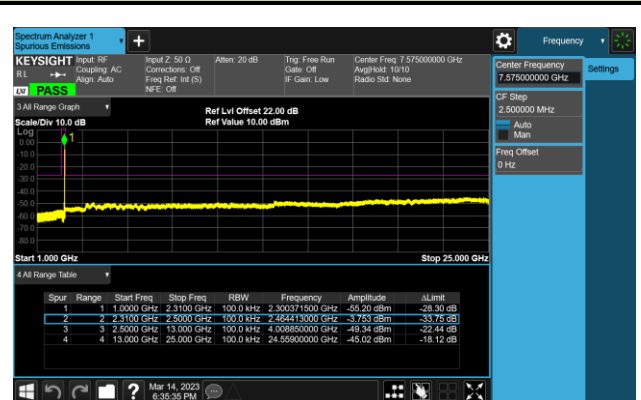

802.11 b CH11 (2462MHz)

802.11 b CH11 (2462MHz)

802.11 b CH11 (2462MHz)

802.11 g CH01 (2412MHz)

802.11 g CH01 (2412MHz)

802.11 g CH01 (2412MHz)

802.11 g CH06 (2437MHz)

802.11 g CH06 (2437MHz)

802.11 g CH06 (2437MHz)

802.11 g CH11 (2462MHz)

802.11 g CH11 (2462MHz)

802.11 g CH11 (2462MHz)

802.11 n20 CH01 (2412MHz)

802.11 n20 CH01 (2412MHz)

802.11 n20 CH01 (2412MHz)

802.11 n20 CH06 (2437MHz)

802.11 n20 CH06 (2437MHz)

802.11 n20 CH06 (2437MHz)

802.11 n20 CH11 (2462MHz)

802.11 n20 CH11 (2462MHz)

802.11 n20 CH11 (2462MHz)

802.11 n40 CH03 (2422MHz)

802.11 n40 CH03 (2422MHz)

802.11 n40 CH03 (2422MHz)