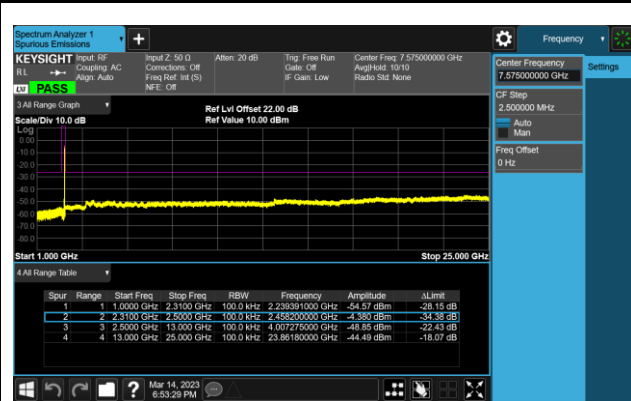

802.11 n20 CH06 (2437MHz)

802.11 n20 CH11 (2462MHz)

802.11 n20 CH11 (2462MHz)

802.11 n20 CH11 (2462MHz)

802.11 n40 CH03 (2422MHz)

802.11 n40 CH03 (2422MHz)

802.11 n40 CH03 (2422MHz)