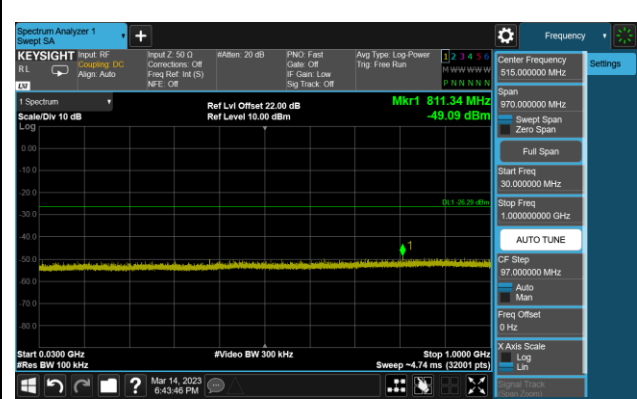

802.11 g CH01 (2412MHz)

802.11 g CH01 (2412MHz)

802.11 g CH01 (2412MHz)

802.11 n20 CH01 (2412MHz)

802.11 n20 CH01 (2412MHz)

802.11 n20 CH01 (2412MHz)

802.11 n20 CH06 (2437MHz)

802.11 n20 CH06 (2437MHz)