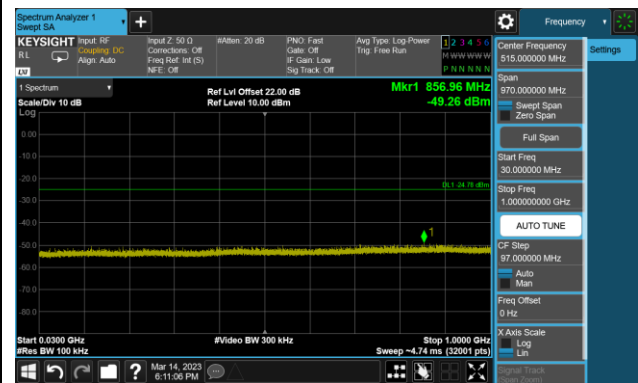

802.11 b CH11 (2462MHz)

802.11 b CH11 (2462MHz)

802.11 b CH11 (2462MHz)

802.11 g CH01 (2412MHz)

802.11 g CH01 (2412MHz)

802.11 g CH01 (2412MHz)

802.11 g CH06 (2437MHz)

802.11 g CH06 (2437MHz)

802.11 g CH06 (2437MHz)

802.11 g CH11 (2462MHz)

802.11 g CH11 (2462MHz)

802.11 g CH11 (2462MHz)

802.11 n20 CH01 (2412MHz)

802.11 n20 CH01 (2412MHz)

802.11 n20 CH01 (2412MHz)

802.11 n20 CH06 (2437MHz)