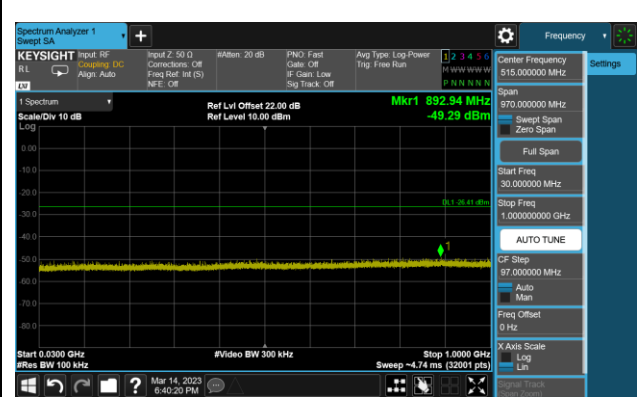

802.11 b CH11 (2462MHz)

802.11 b CH11 (2462MHz)

802.11 b CH11 (2462MHz)

802.11 g CH01 (2412MHz)

802.11 g CH01 (2412MHz)

802.11 g CH01 (2412MHz)

802.11 g CH06 (2437MHz)

802.11 g CH06 (2437MHz)

802.11 g CH06 (2437MHz)

802.11 g CH11 (2462MHz)

802.11 g CH11 (2462MHz)

802.11 g CH11 (2462MHz)

802.11 n20 CH01 (2412MHz)

802.11 n20 CH01 (2412MHz)

802.11 n20 CH01 (2412MHz)

802.11 n20 CH06 (2437MHz)

802.11 n20 CH06 (2437MHz)

802.11 n20 CH06 (2437MHz)

802.11 n20 CH11 (2462MHz)

802.11 n20 CH11 (2462MHz)

802.11 n20 CH11 (2462MHz)

802.11 n40 CH03 (2422MHz)

802.11 n40 CH03 (2422MHz)

802.11 n40 CH03 (2422MHz)