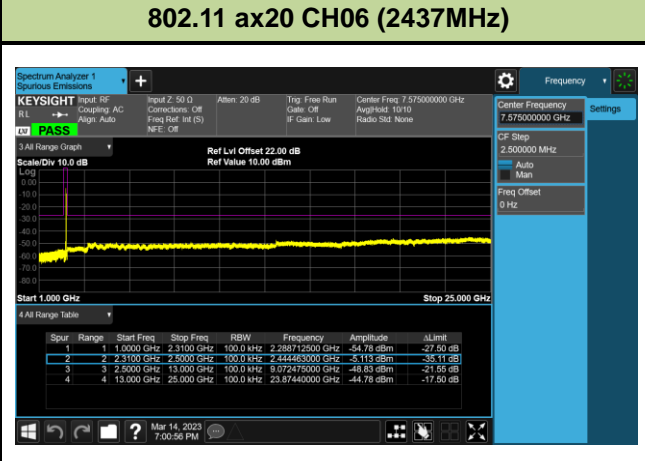

802.11 n40 CH06 (2437MHz)

802.11 n40 CH06 (2437MHz)

802.11 n40 CH06 (2437MHz)

802.11 n40 CH09 (2452MHz)

802.11 n40 CH09 (2452MHz)

802.11 n40 CH09 (2452MHz)

Antenna 1

802.11 b CH01 (2412MHz)