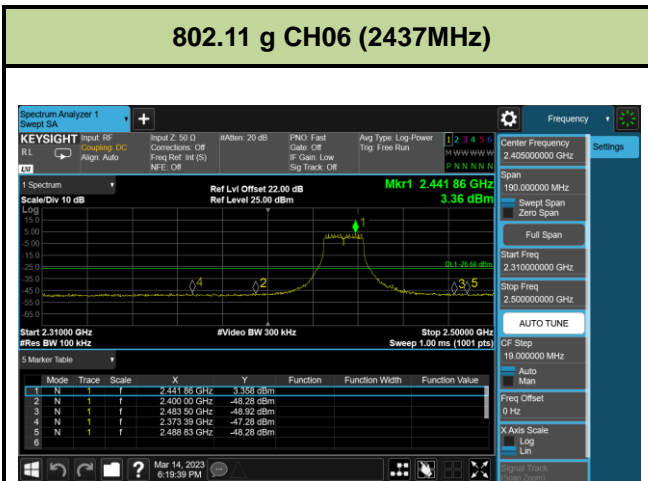

802.11 b CH01 (2412MHz)

802.11 b CH01 (2412MHz)

802.11 b CH06 (2437MHz)

802.11 b CH06 (2437MHz)

802.11 b CH06 (2437MHz)

802.11 b CH11 (2462MHz)

802.11 b CH11 (2462MHz)

802.11 b CH11 (2462MHz)

802.11 g CH01 (2412MHz)

802.11 g CH01 (2412MHz)

802.11 g CH01 (2412MHz)

802.11 n20 CH01 (2412MHz)

802.11 n20 CH01 (2412MHz)

802.11 n20 CH01 (2412MHz)

802.11 n20 CH06 (2437MHz)

802.11 n20 CH06 (2437MHz)

802.11 n20 CH06 (2437MHz)

802.11 n20 CH11 (2462MHz)

802.11 n20 CH11 (2462MHz)

802.11 n20 CH11 (2462MHz)

802.11 n40 CH03 (2422MHz)

802.11 n40 CH03 (2422MHz)

802.11 n40 CH03 (2422MHz)