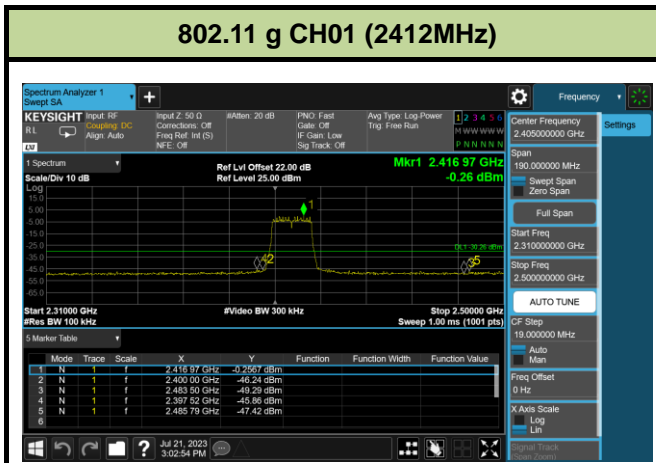

802.11 ax40 CH03 (2422MHz)

802.11 ax40 CH06 (2437MHz)

802.11 ax40 CH06 (2437MHz)

802.11 ax40 CH09 (2452MHz)

802.11 ax40 CH09 (2452MHz)

Ant 1

802.11 b CH01 (2412MHz)

802.11 b CH01 (2412MHz)

802.11 b CH06 (2437MHz)

802.11 b CH06 (2437MHz)

802.11 b CH11 (2462MHz)

802.11 b CH11 (2462MHz)

802.11 n20 CH01 (2412MHz)

802.11 n20 CH01 (2412MHz)

802.11 n20 CH06 (2437MHz)

802.11 n20 CH06 (2437MHz)