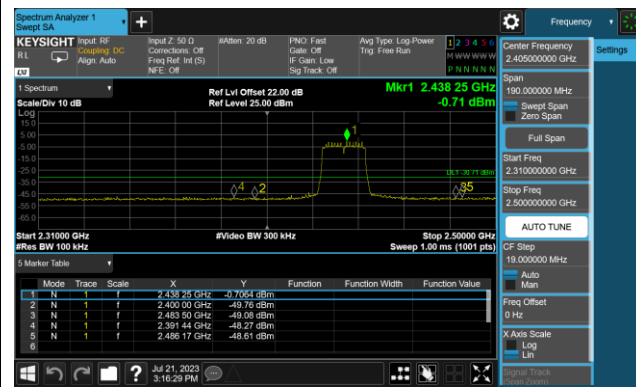

802.11 b CH06 (2437MHz)

802.11 b CH06 (2437MHz)

802.11 b CH11 (2462MHz)

802.11 b CH11 (2462MHz)

802.11 n20 CH01 (2412MHz)

802.11 n20 CH01 (2412MHz)

802.11 n20 CH06 (2437MHz)

802.11 n20 CH06 (2437MHz)