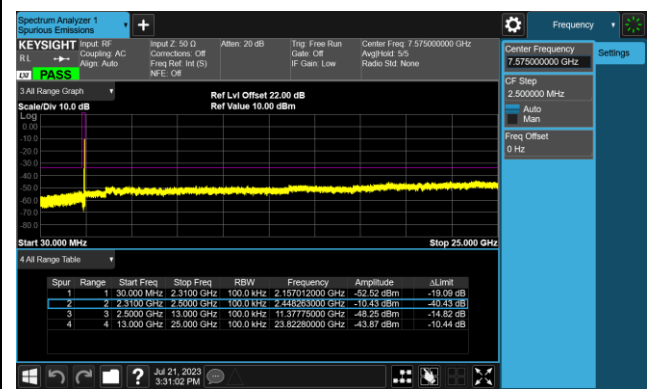

802.11 n20 CH11 (2462MHz)

802.11 n20 CH11 (2462MHz)

802.11 n40 CH03 (2422MHz)

802.11 n40 CH03 (2422MHz)

802.11 n40 CH06 (2437MHz)

802.11 n40 CH06 (2437MHz)

802.11 n40 CH09 (2452MHz)

802.11 n40 CH09 (2452MHz)

802.11 ax20 CH01 (2412MHz)

802.11 ax20 CH01 (2412MHz)

802.11 ax20 CH06 (2437MHz)

802.11 ax20 CH06 (2437MHz)

802.11 ax20 CH11 (2462MHz)

802.11 ax20 CH11 (2462MHz)