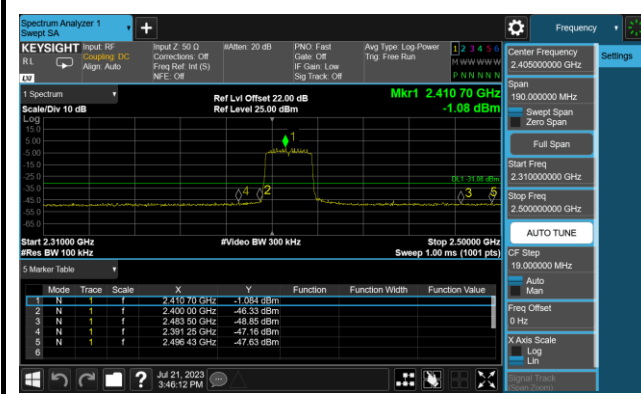

802.11 n20 CH11 (2462MHz)

802.11 n20 CH11 (2462MHz)

802.11 n40 CH03 (2422MHz)

802.11 n40 CH03 (2422MHz)

802.11 n40 CH06 (2437MHz)

802.11 n40 CH06 (2437MHz)

802.11 n40 CH09 (2452MHz)

802.11 n40 CH09 (2452MHz)

802.11 ax20 CH01 (2412MHz)

802.11 ax20 CH01 (2412MHz)

802.11 ax20 CH06 (2437MHz)

802.11 ax20 CH06 (2437MHz)

802.11 ax20 CH11 (2462MHz)

802.11 ax20 CH11 (2462MHz)