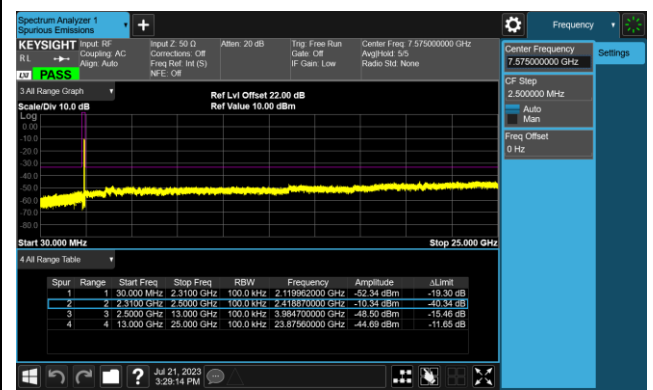

802.11 n20 CH11 (2462MHz)

802.11 n20 CH11 (2462MHz)

802.11 n40 CH03 (2422MHz)

802.11 n40 CH03 (2422MHz)

802.11 n40 CH06 (2437MHz)

802.11 n40 CH06 (2437MHz)

802.11 n40 CH09 (2452MHz)

802.11 n40 CH09 (2452MHz)

802.11 ax20 CH01 (2412MHz)

802.11 ax20 CH01 (2412MHz)

802.11 ax20 CH06 (2437MHz)

802.11 ax20 CH06 (2437MHz)

802.11 ax20 CH11 (2462MHz)

802.11 ax20 CH11 (2462MHz)