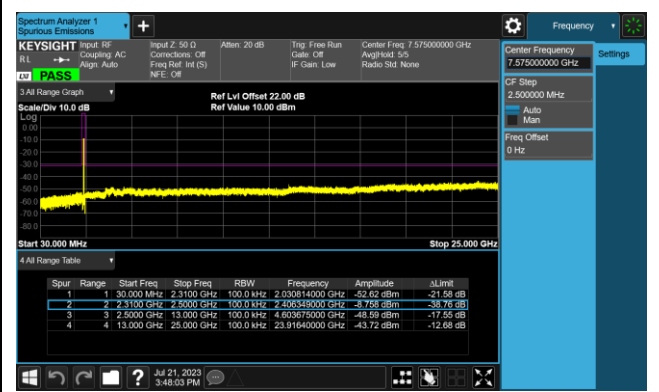

802.11 ax20 CH01 (2412MHz)