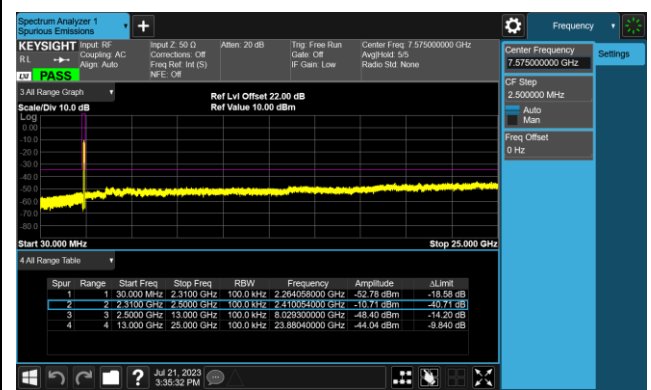

802.11 n40 CH09 (2452MHz)

802.11 ax20 CH01 (2412MHz)

802.11 ax20 CH01 (2412MHz)

802.11 ax20 CH06 (2437MHz)

802.11 ax20 CH06 (2437MHz)

802.11 ax20 CH11 (2462MHz)

802.11 ax20 CH11 (2462MHz)

802.11 ax40 CH03 (2422MHz)

802.11 ax40 CH03 (2422MHz)

802.11 ax40 CH06 (2437MHz)

802.11 ax40 CH06 (2437MHz)

802.11 ax40 CH09 (2452MHz)

802.11 ax40 CH09 (2452MHz)

Ant 1

802.11 b CH01 (2412MHz)

802.11 b CH01 (2412MHz)