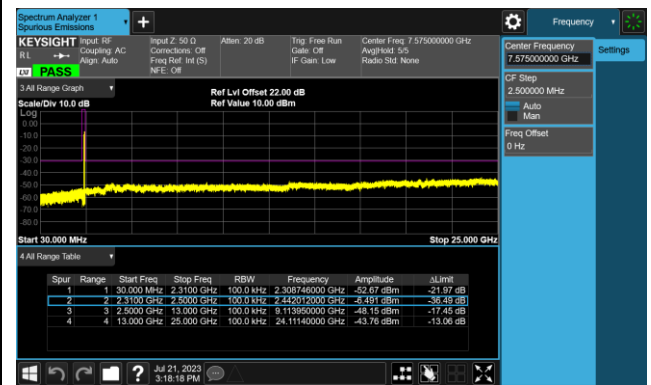

802.11 n20 CH06 (2437MHz)