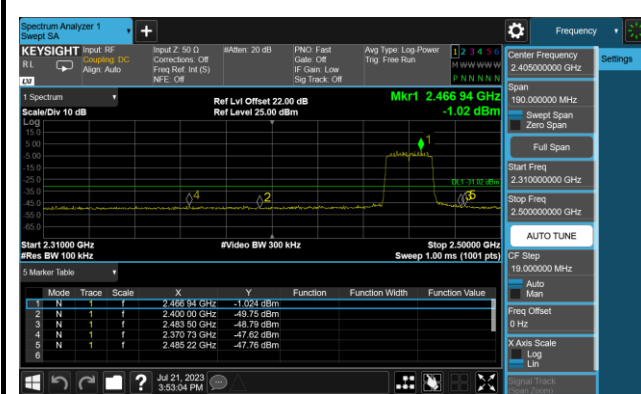

802.11 ax20 CH01 (2412MHz)

802.11 ax20 CH01 (2412MHz)

802.11 ax20 CH06 (2437MHz)

802.11 ax20 CH06 (2437MHz)

802.11 ax20 CH11 (2462MHz)

802.11 ax20 CH11 (2462MHz)