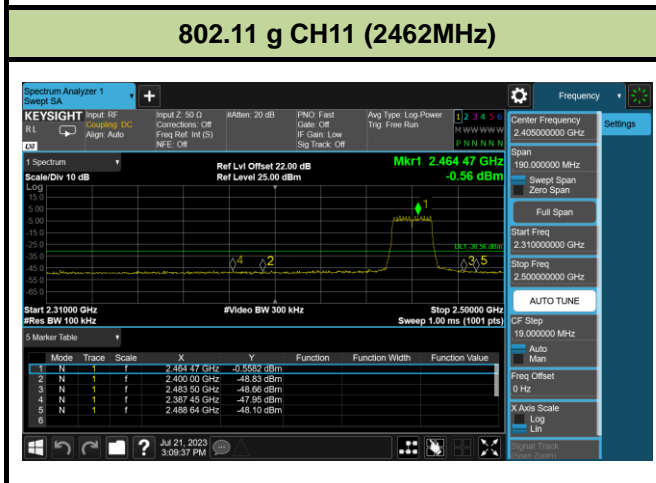

802.11 ax40 CH03 (2422MHz)

802.11 ax40 CH06 (2437MHz)

802.11 ax40 CH06 (2437MHz)

802.11 ax40 CH09 (2452MHz)

802.11 ax40 CH09 (2452MHz)

Ant 1

802.11 b CH01 (2412MHz)

802.11 b CH01 (2412MHz)

802.11 b CH06 (2437MHz)

802.11 b CH06 (2437MHz)

802.11 b CH11 (2462MHz)

802.11 b CH11 (2462MHz)

802.11 n20 CH01 (2412MHz)

802.11 n20 CH01 (2412MHz)

802.11 n20 CH06 (2437MHz)

802.11 n20 CH06 (2437MHz)