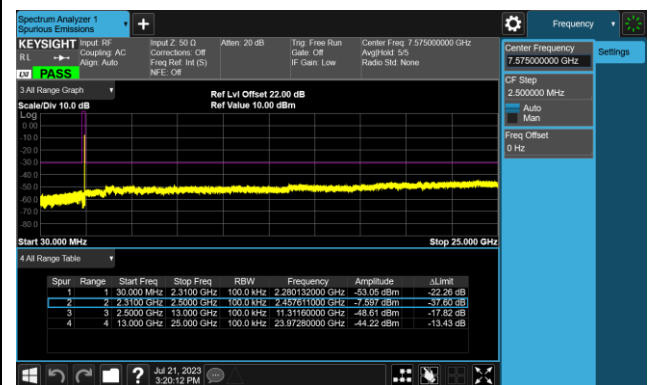

802.11 n20 CH11 (2462MHz)