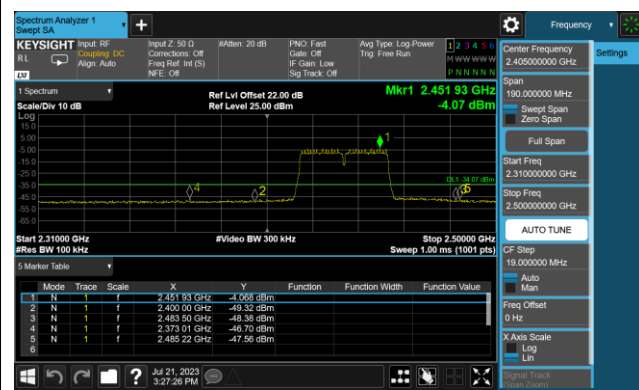

802.11 g CH01 (2412MHz)

802.11 g CH06 (2437MHz)

802.11 g CH06 (2437MHz)

802.11 g CH11 (2462MHz)

802.11 g CH11 (2462MHz)

802.11 n20 CH01 (2412MHz)

802.11 n20 CH01 (2412MHz)

802.11 n20 CH06 (2437MHz)

802.11 n20 CH06 (2437MHz)

802.11 n20 CH11 (2462MHz)

802.11 n20 CH11 (2462MHz)

802.11 n40 CH03 (2422MHz)

802.11 n40 CH03 (2422MHz)

802.11 n40 CH06 (2437MHz)

802.11 n40 CH06 (2437MHz)

802.11 n40 CH09 (2452MHz)

802.11 n40 CH09 (2452MHz)

802.11 ax20 CH01 (2412MHz)

802.11 ax20 CH01 (2412MHz)

802.11 ax20 CH06 (2437MHz)

802.11 ax20 CH06 (2437MHz)

802.11 ax20 CH11 (2462MHz)

802.11 ax20 CH11 (2462MHz)

802.11 ax40 CH03 (2422MHz)