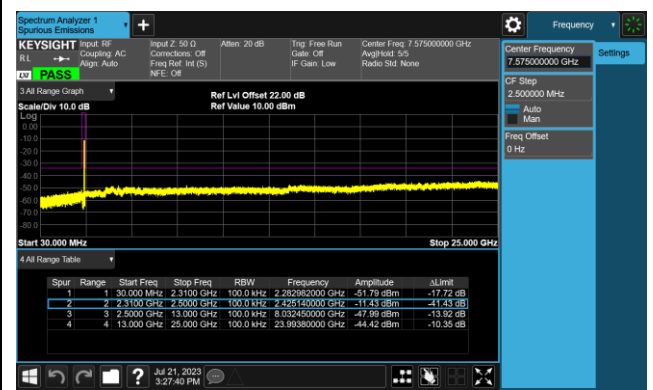

802.11 n20 CH06 (2437MHz)

802.11 n20 CH11 (2462MHz)

802.11 n20 CH11 (2462MHz)

802.11 n40 CH03 (2422MHz)

802.11 n40 CH03 (2422MHz)

802.11 n40 CH06 (2437MHz)

802.11 n40 CH06 (2437MHz)

802.11 n40 CH09 (2452MHz)