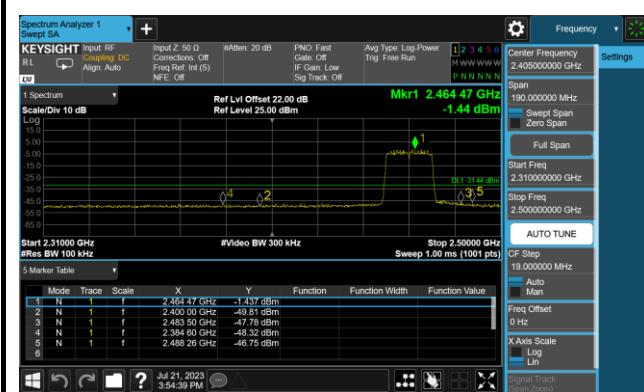

802.11 n40 CH09 (2452MHz)

802.11 ax20 CH01 (2412MHz)

802.11 ax20 CH01 (2412MHz)

802.11 ax20 CH06 (2437MHz)

802.11 ax20 CH06 (2437MHz)

802.11 ax20 CH11 (2462MHz)

802.11 ax20 CH11 (2462MHz)

802.11 ax40 CH03 (2422MHz)

802.11 ax40 CH03 (2422MHz)

802.11 ax40 CH06 (2437MHz)

802.11 ax40 CH06 (2437MHz)

802.11 ax40 CH09 (2452MHz)

802.11 ax40 CH09 (2452MHz)

Ant 1

802.11 b CH01 (2412MHz)

802.11 b CH01 (2412MHz)