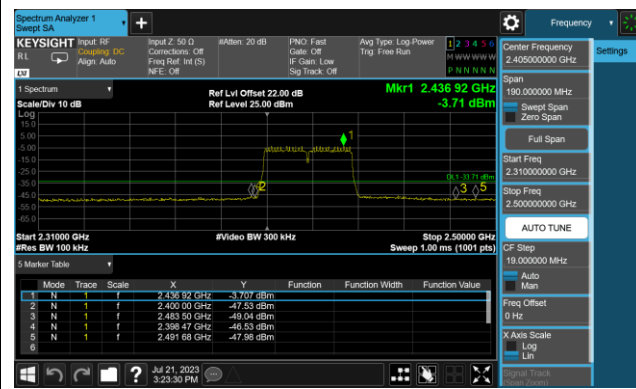

802.11 n40 CH03 (2422MHz)