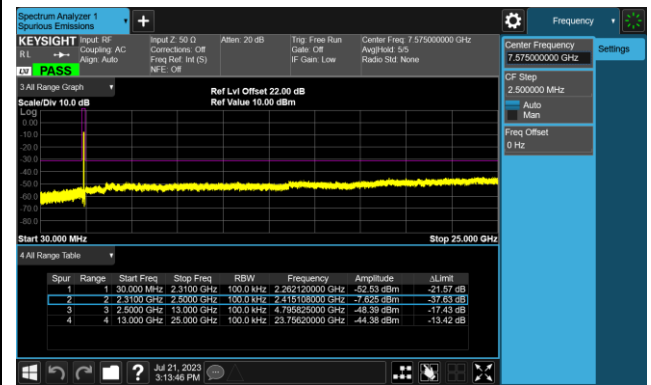

Ant 0

802.11 b CH01 (2412MHz)

802.11 b CH01 (2412MHz)

802.11 b CH06 (2437MHz)

802.11 b CH06 (2437MHz)

802.11 b CH11 (2462MHz)

802.11 b CH11 (2462MHz)

802.11 g CH01 (2412MHz)

802.11 g CH01 (2412MHz)

802.11 g CH06 (2437MHz)

802.11 g CH06 (2437MHz)

802.11 g CH11 (2462MHz)

802.11 g CH11 (2462MHz)

802.11 n20 CH01 (2412MHz)

802.11 n20 CH01 (2412MHz)

802.11 n20 CH06 (2437MHz)