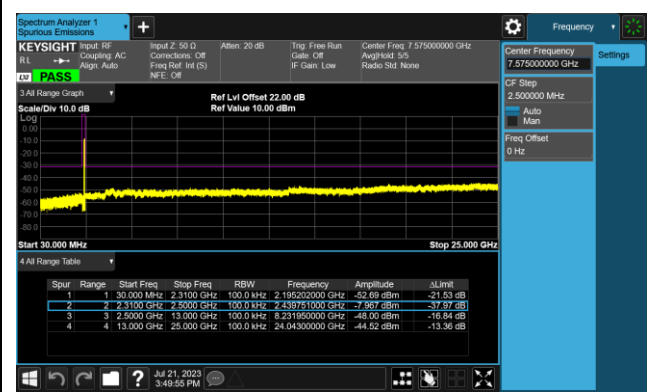

802.11 n40 CH09 (2452MHz)

802.11 ax20 CH01 (2412MHz)

802.11 ax20 CH01 (2412MHz)

802.11 ax20 CH06 (2437MHz)

802.11 ax20 CH06 (2437MHz)

802.11 ax20 CH11 (2462MHz)

802.11 ax20 CH11 (2462MHz)

802.11 ax40 CH03 (2422MHz)