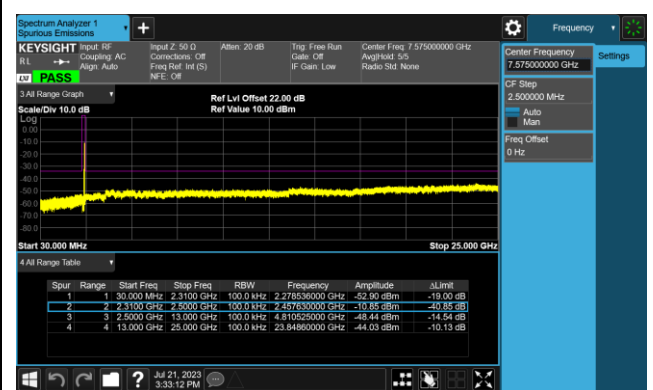

802.11 n40 CH09 (2452MHz)