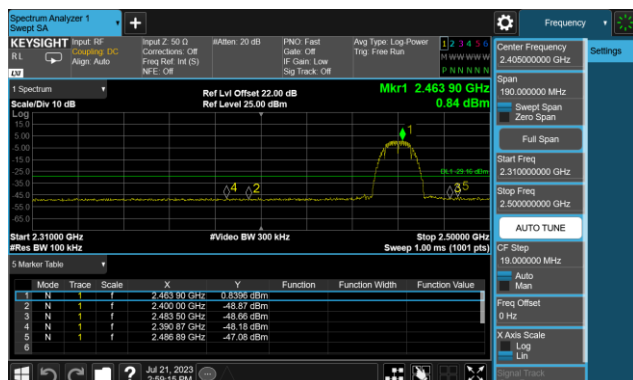

Ant 0

802.11 b CH01 (2412MHz)

802.11 b CH01 (2412MHz)

802.11 b CH06 (2437MHz)

802.11 b CH06 (2437MHz)

802.11 b CH11 (2462MHz)

802.11 b CH11 (2462MHz)

802.11 g CH01 (2412MHz)

802.11 g CH01 (2412MHz)

802.11 g CH06 (2437MHz)

802.11 g CH06 (2437MHz)

802.11 g CH11 (2462MHz)

802.11 g CH11 (2462MHz)

802.11 n20 CH01 (2412MHz)

802.11 n20 CH01 (2412MHz)

802.11 n20 CH06 (2437MHz)