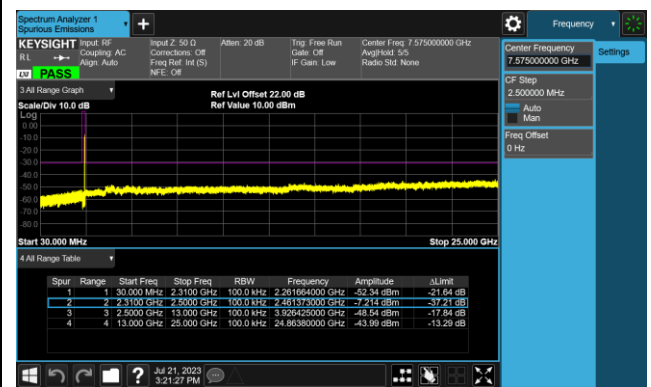

802.11 n20 CH11 (2462MHz)