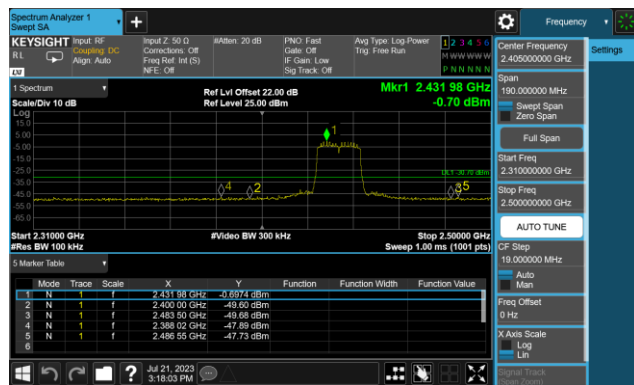

Ant 0

802.11 b CH01 (2412MHz)

802.11 b CH01 (2412MHz)

802.11 b CH06 (2437MHz)

802.11 b CH06 (2437MHz)

802.11 b CH11 (2462MHz)

802.11 b CH11 (2462MHz)

802.11 g CH01 (2412MHz)

802.11 g CH01 (2412MHz)

802.11 g CH06 (2437MHz)

802.11 g CH06 (2437MHz)

802.11 g CH11 (2462MHz)

802.11 g CH11 (2462MHz)

802.11 n20 CH01 (2412MHz)

802.11 n20 CH01 (2412MHz)

802.11 n20 CH06 (2437MHz)