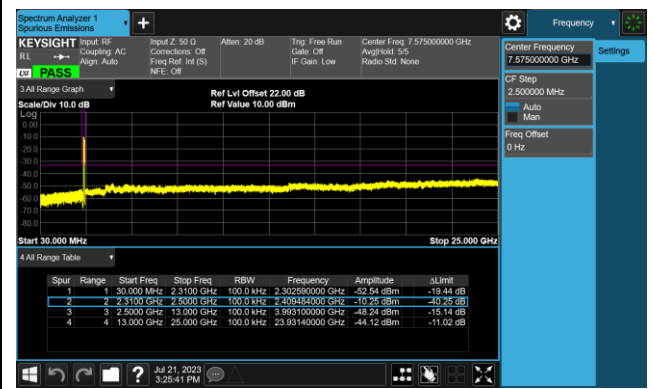

802.11 n40 CH03 (2422MHz)