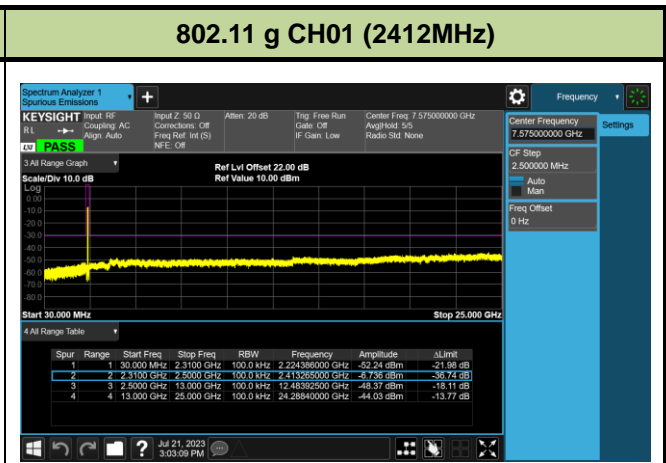

802.11 b CH06 (2437MHz)

802.11 b CH06 (2437MHz)

802.11 b CH11 (2462MHz)

802.11 b CH11 (2462MHz)

802.11 n20 CH01 (2412MHz)

802.11 n20 CH01 (2412MHz)

802.11 n20 CH06 (2437MHz)

802.11 n20 CH06 (2437MHz)