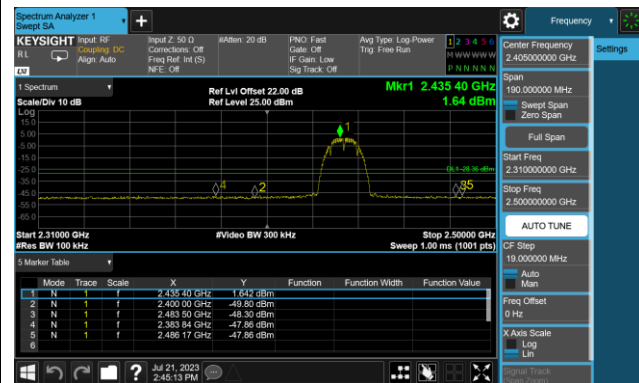

802.11 b CH06 (2437MHz)