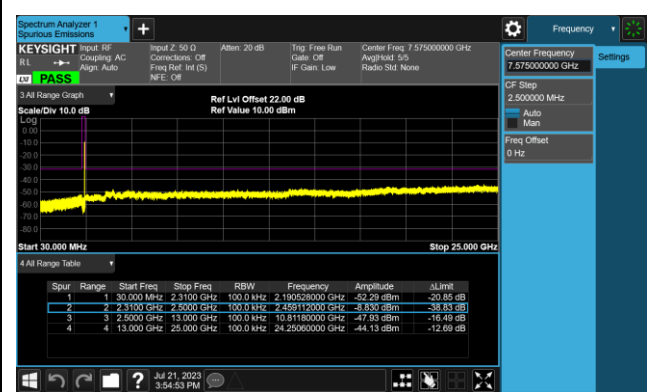

802.11 n40 CH09 (2452MHz)

802.11 ax20 CH01 (2412MHz)

802.11 ax20 CH01 (2412MHz)

802.11 ax20 CH06 (2437MHz)

802.11 ax20 CH06 (2437MHz)

802.11 ax20 CH11 (2462MHz)

802.11 ax20 CH11 (2462MHz)

802.11 ax40 CH03 (2422MHz)