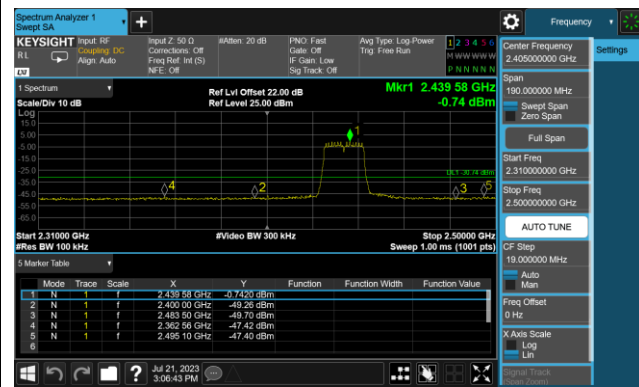

Ant 0

802.11 b CH01 (2412MHz)

802.11 b CH01 (2412MHz)

802.11 b CH06 (2437MHz)

802.11 b CH06 (2437MHz)

802.11 b CH11 (2462MHz)

802.11 b CH11 (2462MHz)

802.11 g CH01 (2412MHz)

802.11 g CH01 (2412MHz)

802.11 g CH06 (2437MHz)

802.11 g CH06 (2437MHz)

802.11 g CH11 (2462MHz)

802.11 g CH11 (2462MHz)

802.11 n20 CH01 (2412MHz)

802.11 n20 CH01 (2412MHz)

802.11 n20 CH06 (2437MHz)