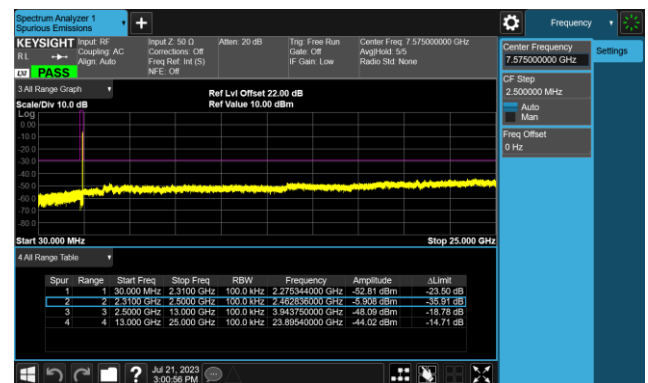

802.11 b CH06 (2437MHz)

802.11 b CH06 (2437MHz)

802.11 b CH11 (2462MHz)

802.11 b CH11 (2462MHz)

802.11 n20 CH01 (2412MHz)

802.11 n20 CH01 (2412MHz)

802.11 n20 CH06 (2437MHz)

802.11 n20 CH06 (2437MHz)