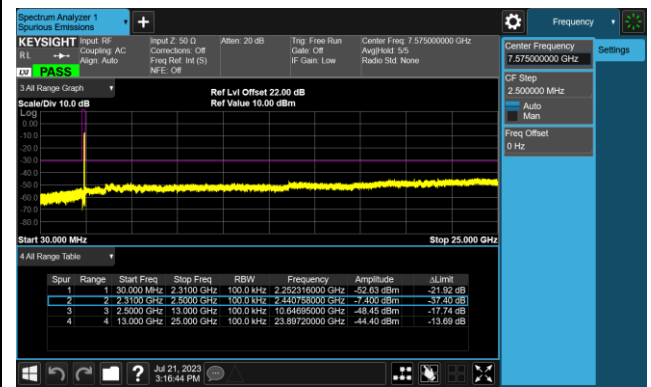

802.11 b CH06 (2437MHz)

802.11 b CH06 (2437MHz)

802.11 b CH11 (2462MHz)

802.11 b CH11 (2462MHz)

802.11 n20 CH01 (2412MHz)

802.11 n20 CH01 (2412MHz)

802.11 n20 CH06 (2437MHz)

802.11 n20 CH06 (2437MHz)