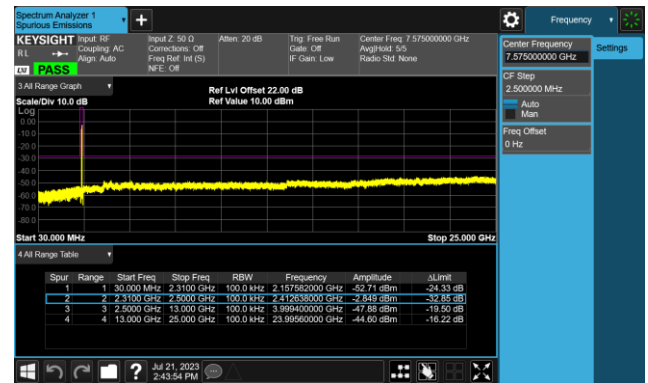

802.11 b CH01 (2412MHz)