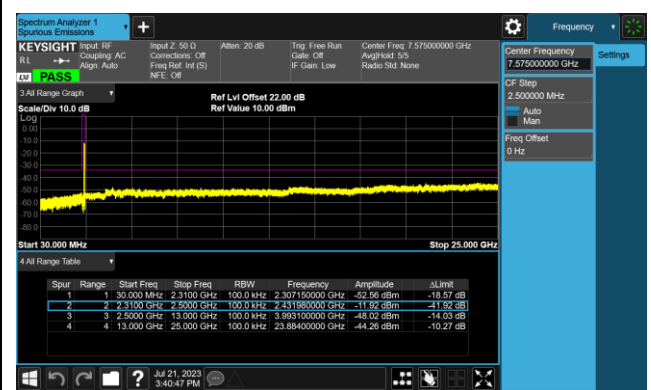

802.11 n40 CH09 (2452MHz)

802.11 ax20 CH01 (2412MHz)

802.11 ax20 CH01 (2412MHz)

802.11 ax20 CH06 (2437MHz)

802.11 ax20 CH06 (2437MHz)

802.11 ax20 CH11 (2462MHz)

802.11 ax20 CH11 (2462MHz)

802.11 ax40 CH03 (2422MHz)

802.11 ax40 CH03 (2422MHz)

802.11 ax40 CH06 (2437MHz)

802.11 ax40 CH06 (2437MHz)

802.11 ax40 CH09 (2452MHz)

802.11 ax40 CH09 (2452MHz)

Ant 1

802.11 b CH01 (2412MHz)

802.11 b CH01 (2412MHz)