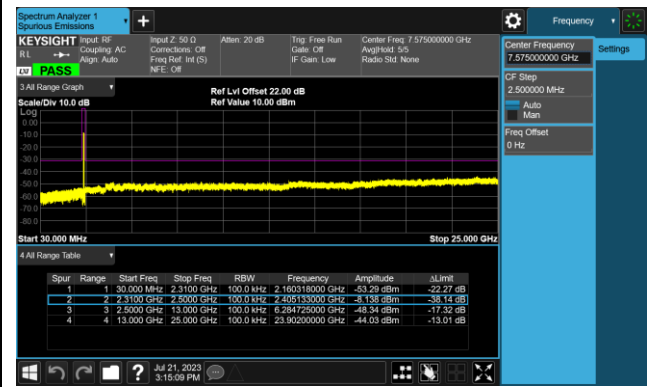

802.11 b CH06 (2437MHz)

802.11 b CH06 (2437MHz)

802.11 b CH11 (2462MHz)

802.11 b CH11 (2462MHz)

802.11 n20 CH01 (2412MHz)

802.11 n20 CH01 (2412MHz)

802.11 n20 CH06 (2437MHz)

802.11 n20 CH06 (2437MHz)