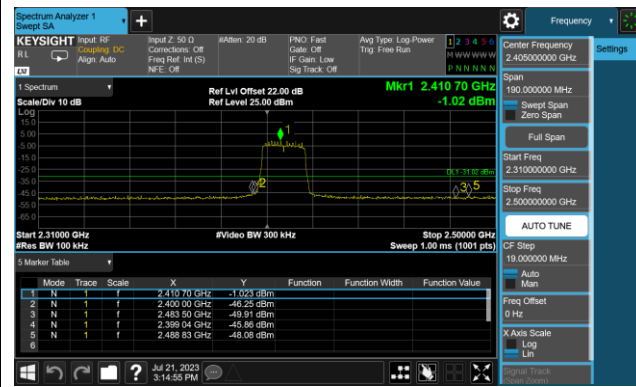

802.11 ax40 CH03 (2422MHz)

802.11 ax40 CH06 (2437MHz)

802.11 ax40 CH06 (2437MHz)

802.11 ax40 CH09 (2452MHz)

802.11 ax40 CH09 (2452MHz)

Ant 1

802.11 b CH01 (2412MHz)

802.11 b CH01 (2412MHz)

802.11 b CH06 (2437MHz)

802.11 b CH06 (2437MHz)

802.11 b CH11 (2462MHz)

802.11 b CH11 (2462MHz)

802.11 n20 CH01 (2412MHz)

802.11 n20 CH01 (2412MHz)

802.11 n20 CH06 (2437MHz)

802.11 n20 CH06 (2437MHz)