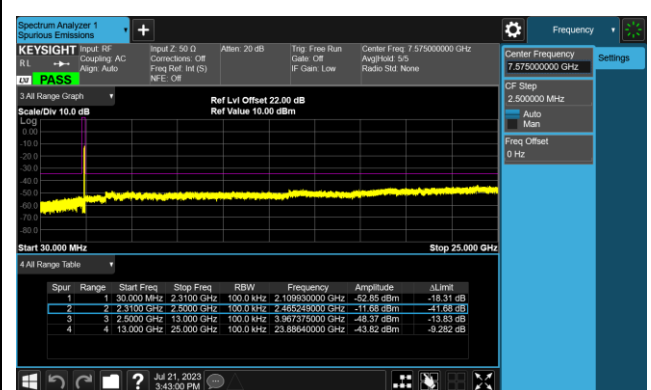

802.11 n40 CH09 (2452MHz)

802.11 ax20 CH01 (2412MHz)

802.11 ax20 CH01 (2412MHz)

802.11 ax20 CH06 (2437MHz)

802.11 ax20 CH06 (2437MHz)

802.11 ax20 CH11 (2462MHz)

802.11 ax20 CH11 (2462MHz)

802.11 ax40 CH03 (2422MHz)

802.11 ax40 CH03 (2422MHz)

802.11 ax40 CH06 (2437MHz)

802.11 ax40 CH06 (2437MHz)

802.11 ax40 CH09 (2452MHz)

802.11 ax40 CH09 (2452MHz)

Ant 1

802.11 b CH01 (2412MHz)

802.11 b CH01 (2412MHz)