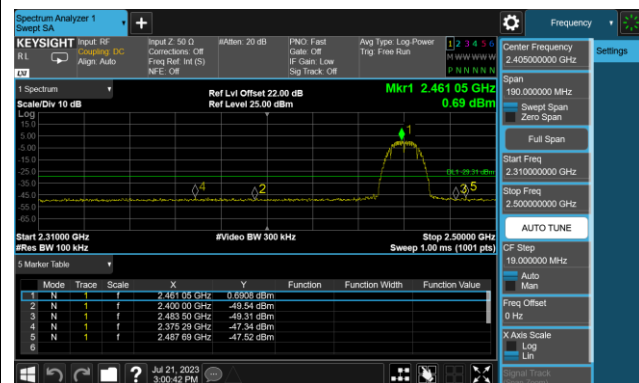

802.11 b CH11 (2462MHz)