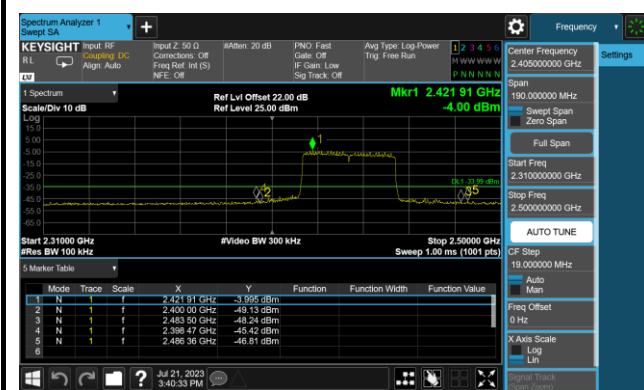

802.11 n40 CH09 (2452MHz)

802.11 ax20 CH01 (2412MHz)

802.11 ax20 CH01 (2412MHz)

802.11 ax20 CH06 (2437MHz)

802.11 ax20 CH06 (2437MHz)

802.11 ax20 CH11 (2462MHz)

802.11 ax20 CH11 (2462MHz)

802.11 ax40 CH03 (2422MHz)

802.11 ax40 CH03 (2422MHz)

802.11 ax40 CH06 (2437MHz)

802.11 ax40 CH06 (2437MHz)

802.11 ax40 CH09 (2452MHz)

802.11 ax40 CH09 (2452MHz)

Ant 1

802.11 b CH01 (2412MHz)

802.11 b CH01 (2412MHz)