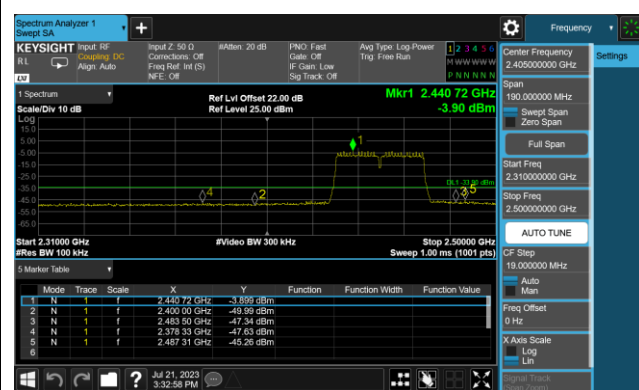

802.11 n20 CH06 (2437MHz)

802.11 n20 CH11 (2462MHz)

802.11 n20 CH11 (2462MHz)

802.11 n40 CH03 (2422MHz)

802.11 n40 CH03 (2422MHz)

802.11 n40 CH06 (2437MHz)

802.11 n40 CH06 (2437MHz)

802.11 n40 CH09 (2452MHz)

802.11 n40 CH09 (2452MHz)

802.11 ax20 CH01 (2412MHz)

802.11 ax20 CH01 (2412MHz)

802.11 ax20 CH06 (2437MHz)

802.11 ax20 CH06 (2437MHz)

802.11 ax20 CH11 (2462MHz)

802.11 ax20 CH11 (2462MHz)

802.11 ax40 CH03 (2422MHz)