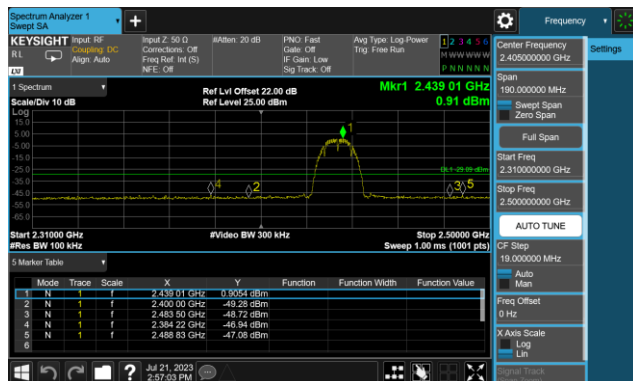

Ant 0

802.11 b CH01 (2412MHz)

802.11 b CH01 (2412MHz)

802.11 b CH06 (2437MHz)

802.11 b CH06 (2437MHz)

802.11 b CH11 (2462MHz)

802.11 b CH11 (2462MHz)

802.11 g CH01 (2412MHz)

802.11 g CH01 (2412MHz)

802.11 g CH06 (2437MHz)

802.11 g CH06 (2437MHz)

802.11 g CH11 (2462MHz)

802.11 g CH11 (2462MHz)

802.11 n20 CH01 (2412MHz)

802.11 n20 CH01 (2412MHz)

802.11 n20 CH06 (2437MHz)