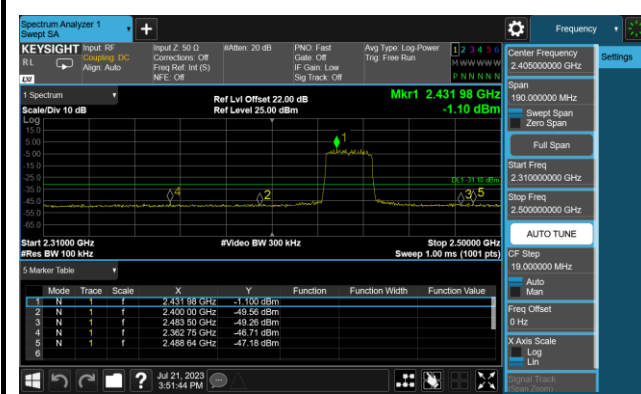

802.11 n20 CH11 (2462MHz)

802.11 n20 CH11 (2462MHz)

802.11 n40 CH03 (2422MHz)

802.11 n40 CH03 (2422MHz)

802.11 n40 CH06 (2437MHz)

802.11 n40 CH06 (2437MHz)

802.11 n40 CH09 (2452MHz)

802.11 n40 CH09 (2452MHz)

802.11 ax20 CH01 (2412MHz)

802.11 ax20 CH01 (2412MHz)

802.11 ax20 CH06 (2437MHz)

802.11 ax20 CH06 (2437MHz)

802.11 ax20 CH11 (2462MHz)

802.11 ax20 CH11 (2462MHz)