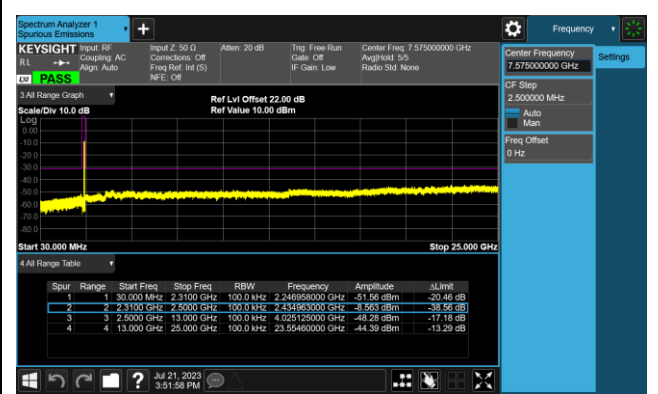

802.11 ax20 CH01 (2412MHz)

802.11 ax20 CH01 (2412MHz)

802.11 ax20 CH06 (2437MHz)

802.11 ax20 CH06 (2437MHz)

802.11 ax20 CH11 (2462MHz)

802.11 ax20 CH11 (2462MHz)