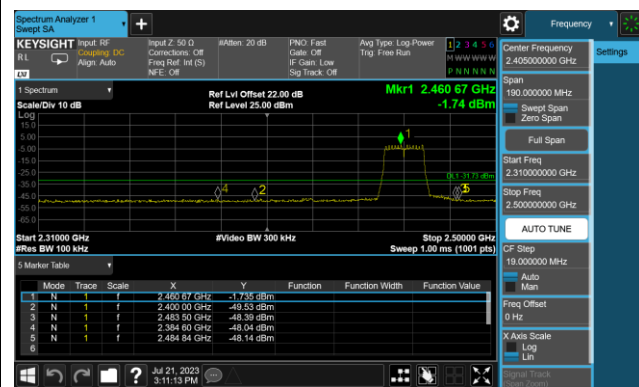

Ant 0

802.11 b CH01 (2412MHz)

802.11 b CH01 (2412MHz)

802.11 b CH06 (2437MHz)

802.11 b CH06 (2437MHz)

802.11 b CH11 (2462MHz)

802.11 b CH11 (2462MHz)

802.11 g CH01 (2412MHz)

802.11 g CH01 (2412MHz)

802.11 g CH06 (2437MHz)

802.11 g CH06 (2437MHz)

802.11 g CH11 (2462MHz)

802.11 g CH11 (2462MHz)

802.11 n20 CH01 (2412MHz)

802.11 n20 CH01 (2412MHz)

802.11 n20 CH06 (2437MHz)