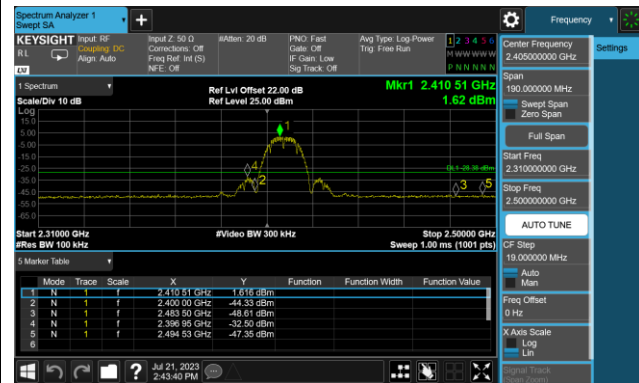

802.11 n40 CH09 (2452MHz)

802.11 ax20 CH01 (2412MHz)

802.11 ax20 CH01 (2412MHz)

802.11 ax20 CH06 (2437MHz)

802.11 ax20 CH06 (2437MHz)

802.11 ax20 CH11 (2462MHz)

802.11 ax20 CH11 (2462MHz)

802.11 ax40 CH03 (2422MHz)

802.11 ax40 CH03 (2422MHz)

802.11 ax40 CH06 (2437MHz)

802.11 ax40 CH06 (2437MHz)

802.11 ax40 CH09 (2452MHz)

802.11 ax40 CH09 (2452MHz)

Ant 1

802.11 b CH01 (2412MHz)

802.11 b CH01 (2412MHz)