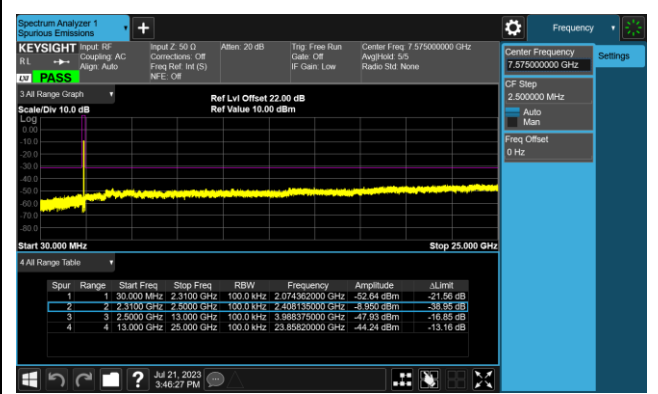

802.11 n20 CH11 (2462MHz)

802.11 n20 CH11 (2462MHz)

802.11 n40 CH03 (2422MHz)

802.11 n40 CH03 (2422MHz)

802.11 n40 CH06 (2437MHz)

802.11 n40 CH06 (2437MHz)

802.11 n40 CH09 (2452MHz)

802.11 n40 CH09 (2452MHz)

802.11 ax20 CH01 (2412MHz)

802.11 ax20 CH01 (2412MHz)

802.11 ax20 CH06 (2437MHz)

802.11 ax20 CH06 (2437MHz)

802.11 ax20 CH11 (2462MHz)

802.11 ax20 CH11 (2462MHz)