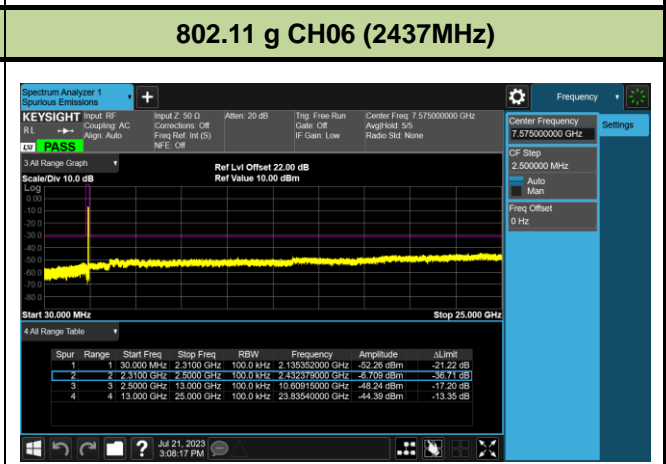

802.11 b CH06 (2437MHz)

802.11 b CH06 (2437MHz)

802.11 b CH11 (2462MHz)

802.11 b CH11 (2462MHz)

802.11 n20 CH01 (2412MHz)

802.11 n20 CH01 (2412MHz)

802.11 n20 CH06 (2437MHz)

802.11 n20 CH06 (2437MHz)