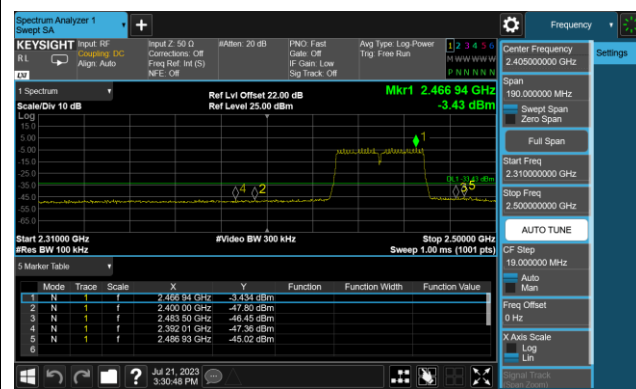

802.11 n20 CH11 (2462MHz)

802.11 n20 CH11 (2462MHz)

802.11 n40 CH03 (2422MHz)

802.11 n40 CH03 (2422MHz)

802.11 n40 CH06 (2437MHz)

802.11 n40 CH06 (2437MHz)

802.11 n40 CH09 (2452MHz)

802.11 n40 CH09 (2452MHz)

802.11 ax20 CH01 (2412MHz)

802.11 ax20 CH01 (2412MHz)

802.11 ax20 CH06 (2437MHz)

802.11 ax20 CH06 (2437MHz)

802.11 ax20 CH11 (2462MHz)

802.11 ax20 CH11 (2462MHz)