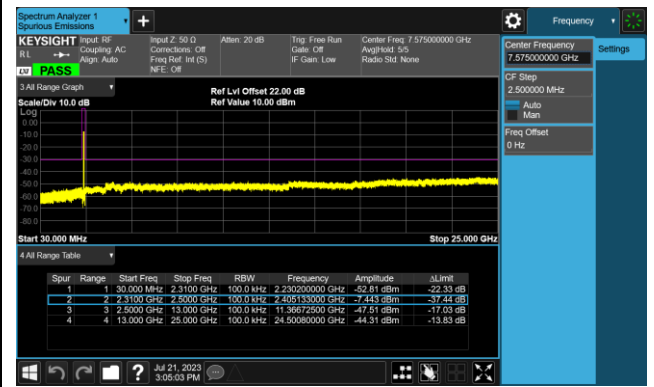

Ant 0

802.11 b CH01 (2412MHz)

802.11 b CH01 (2412MHz)

802.11 b CH06 (2437MHz)

802.11 b CH06 (2437MHz)

802.11 b CH11 (2462MHz)

802.11 b CH11 (2462MHz)

802.11 g CH01 (2412MHz)

802.11 g CH01 (2412MHz)

802.11 g CH06 (2437MHz)

802.11 g CH06 (2437MHz)

802.11 g CH11 (2462MHz)

802.11 g CH11 (2462MHz)

802.11 n20 CH01 (2412MHz)

802.11 n20 CH01 (2412MHz)

802.11 n20 CH06 (2437MHz)