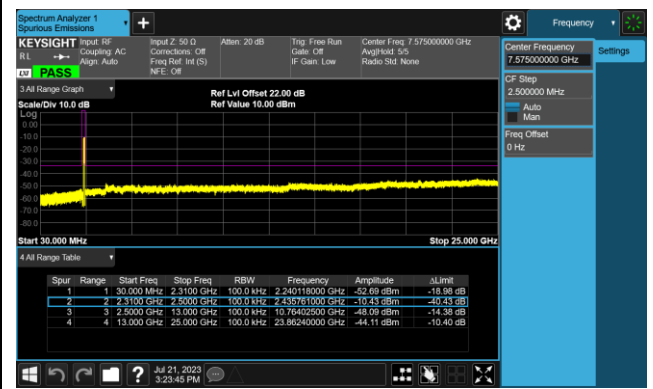

802.11 n40 CH03 (2422MHz)