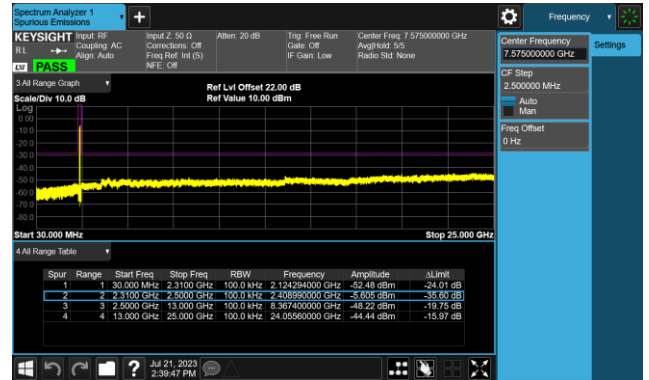

Ant 0

802.11 b CH01 (2412MHz)

802.11 b CH01 (2412MHz)

802.11 b CH06 (2437MHz)

802.11 b CH06 (2437MHz)

802.11 b CH11 (2462MHz)

802.11 b CH11 (2462MHz)

802.11 g CH01 (2412MHz)

802.11 g CH01 (2412MHz)

802.11 g CH06 (2437MHz)

802.11 g CH06 (2437MHz)

802.11 g CH11 (2462MHz)

802.11 g CH11 (2462MHz)

802.11 n20 CH01 (2412MHz)

802.11 n20 CH01 (2412MHz)

802.11 n20 CH06 (2437MHz)