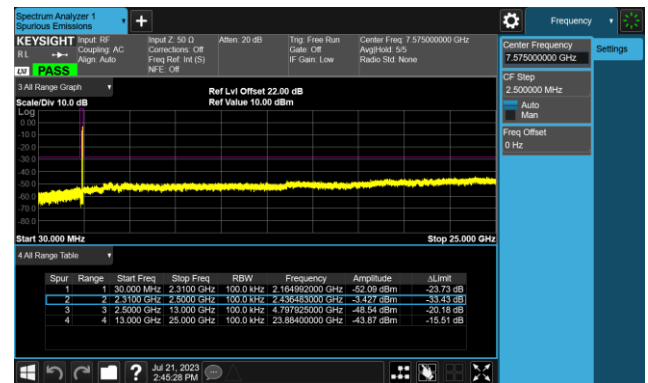

802.11 b CH06 (2437MHz)