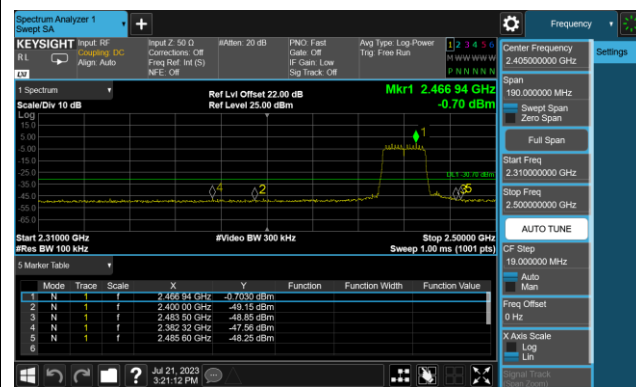

802.11 n20 CH11 (2462MHz)