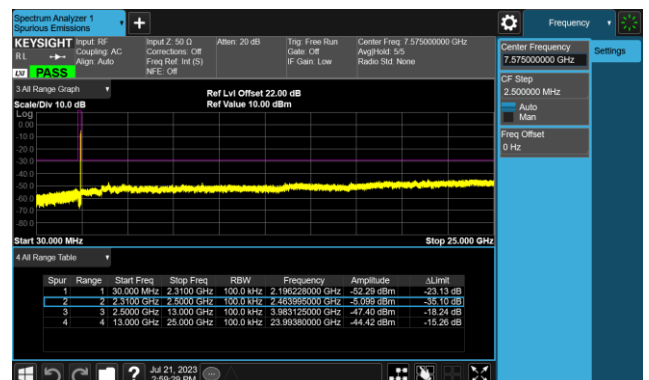

Ant 0

802.11 b CH01 (2412MHz)

802.11 b CH01 (2412MHz)

802.11 b CH06 (2437MHz)

802.11 b CH06 (2437MHz)

802.11 b CH11 (2462MHz)

802.11 b CH11 (2462MHz)

802.11 g CH01 (2412MHz)

802.11 g CH01 (2412MHz)

802.11 g CH06 (2437MHz)

802.11 g CH06 (2437MHz)

802.11 g CH11 (2462MHz)

802.11 g CH11 (2462MHz)

802.11 n20 CH01 (2412MHz)

802.11 n20 CH01 (2412MHz)

802.11 n20 CH06 (2437MHz)