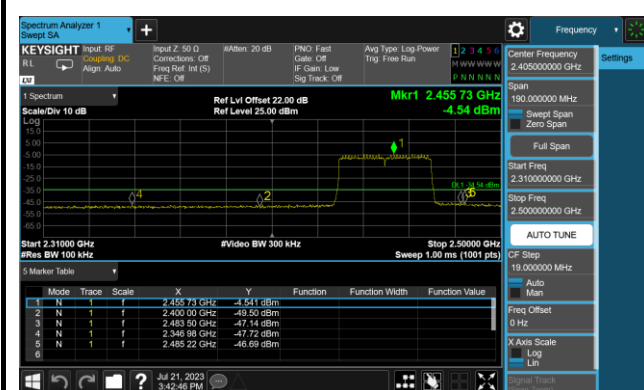

802.11 n40 CH09 (2452MHz)

802.11 ax20 CH01 (2412MHz)

802.11 ax20 CH01 (2412MHz)

802.11 ax20 CH06 (2437MHz)

802.11 ax20 CH06 (2437MHz)

802.11 ax20 CH11 (2462MHz)

802.11 ax20 CH11 (2462MHz)

802.11 ax40 CH03 (2422MHz)

802.11 ax40 CH03 (2422MHz)

802.11 ax40 CH06 (2437MHz)

802.11 ax40 CH06 (2437MHz)

802.11 ax40 CH09 (2452MHz)

802.11 ax40 CH09 (2452MHz)

Ant 1

802.11 b CH01 (2412MHz)

802.11 b CH01 (2412MHz)