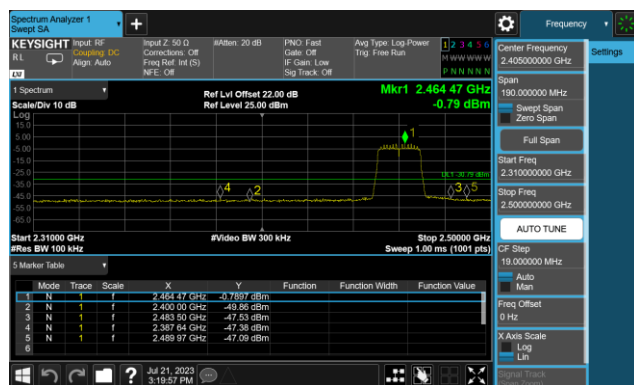

802.11 n20 CH11 (2462MHz)