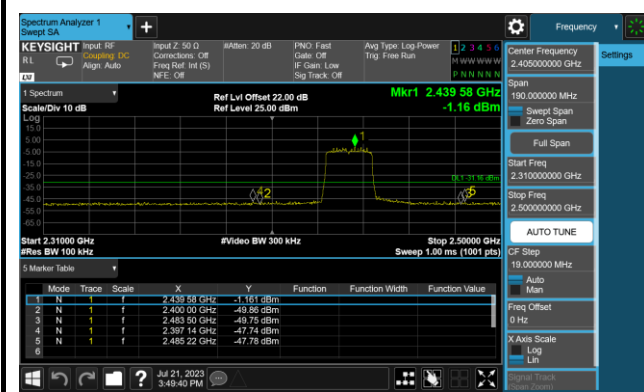

802.11 n40 CH09 (2452MHz)

802.11 ax20 CH01 (2412MHz)

802.11 ax20 CH01 (2412MHz)

802.11 ax20 CH06 (2437MHz)

802.11 ax20 CH06 (2437MHz)

802.11 ax20 CH11 (2462MHz)

802.11 ax20 CH11 (2462MHz)

802.11 ax40 CH03 (2422MHz)

802.11 ax40 CH03 (2422MHz)

802.11 ax40 CH06 (2437MHz)

802.11 ax40 CH06 (2437MHz)

802.11 ax40 CH09 (2452MHz)

802.11 ax40 CH09 (2452MHz)

Ant 1

802.11 b CH01 (2412MHz)

802.11 b CH01 (2412MHz)