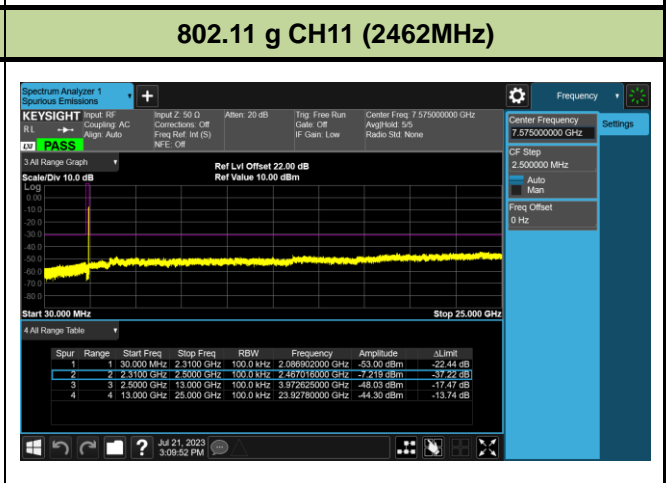

802.11 b CH06 (2437MHz)

802.11 b CH06 (2437MHz)

802.11 b CH11 (2462MHz)

802.11 b CH11 (2462MHz)

802.11 n20 CH01 (2412MHz)

802.11 n20 CH01 (2412MHz)

802.11 n20 CH06 (2437MHz)

802.11 n20 CH06 (2437MHz)