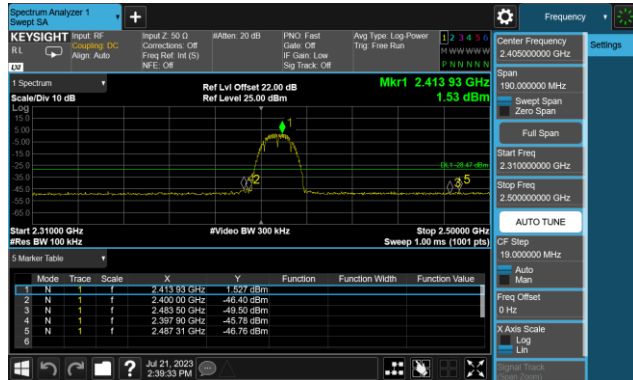

Ant 0

802.11 b CH01 (2412MHz)

802.11 b CH01 (2412MHz)

802.11 b CH06 (2437MHz)

802.11 b CH06 (2437MHz)

802.11 b CH11 (2462MHz)

802.11 b CH11 (2462MHz)

802.11 g CH01 (2412MHz)

802.11 g CH01 (2412MHz)

802.11 g CH06 (2437MHz)

802.11 g CH06 (2437MHz)

802.11 g CH11 (2462MHz)

802.11 g CH11 (2462MHz)

802.11 n20 CH01 (2412MHz)

802.11 n20 CH01 (2412MHz)

802.11 n20 CH06 (2437MHz)