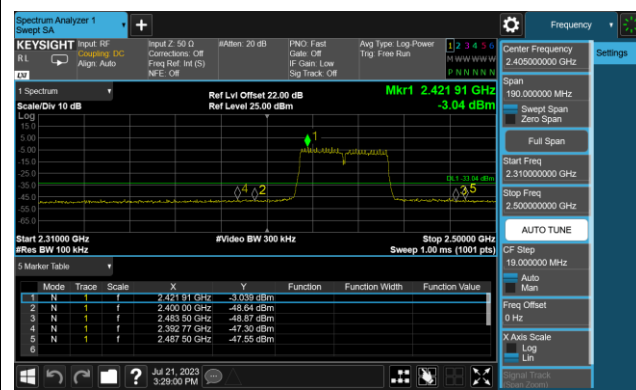

802.11 n20 CH11 (2462MHz)

802.11 n20 CH11 (2462MHz)

802.11 n40 CH03 (2422MHz)

802.11 n40 CH03 (2422MHz)

802.11 n40 CH06 (2437MHz)

802.11 n40 CH06 (2437MHz)

802.11 n40 CH09 (2452MHz)

802.11 n40 CH09 (2452MHz)

802.11 ax20 CH01 (2412MHz)

802.11 ax20 CH01 (2412MHz)

802.11 ax20 CH06 (2437MHz)

802.11 ax20 CH06 (2437MHz)

802.11 ax20 CH11 (2462MHz)

802.11 ax20 CH11 (2462MHz)