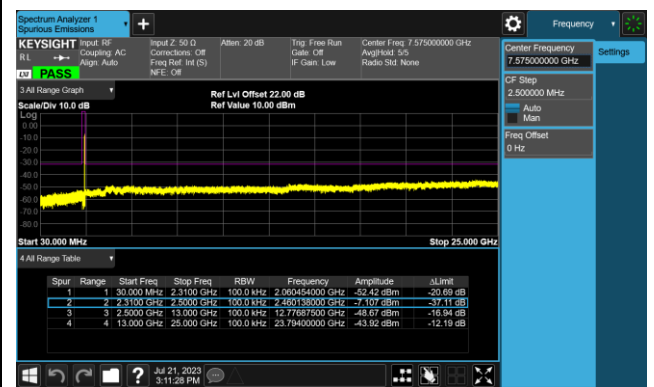

Ant 0

802.11 b CH01 (2412MHz)

802.11 b CH01 (2412MHz)

802.11 b CH06 (2437MHz)

802.11 b CH06 (2437MHz)

802.11 b CH11 (2462MHz)

802.11 b CH11 (2462MHz)

802.11 g CH01 (2412MHz)

802.11 g CH01 (2412MHz)

802.11 g CH06 (2437MHz)

802.11 g CH06 (2437MHz)

802.11 g CH11 (2462MHz)

802.11 g CH11 (2462MHz)

802.11 n20 CH01 (2412MHz)

802.11 n20 CH01 (2412MHz)

802.11 n20 CH06 (2437MHz)