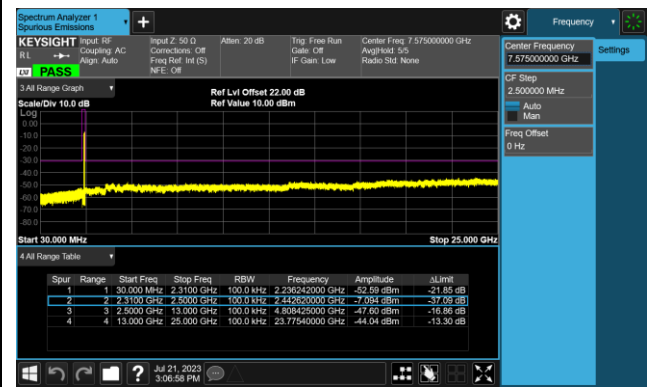

Ant 0

802.11 b CH01 (2412MHz)

802.11 b CH01 (2412MHz)

802.11 b CH06 (2437MHz)

802.11 b CH06 (2437MHz)

802.11 b CH11 (2462MHz)

802.11 b CH11 (2462MHz)

802.11 g CH01 (2412MHz)

802.11 g CH01 (2412MHz)

802.11 g CH06 (2437MHz)

802.11 g CH06 (2437MHz)

802.11 g CH11 (2462MHz)

802.11 g CH11 (2462MHz)

802.11 n20 CH01 (2412MHz)

802.11 n20 CH01 (2412MHz)

802.11 n20 CH06 (2437MHz)