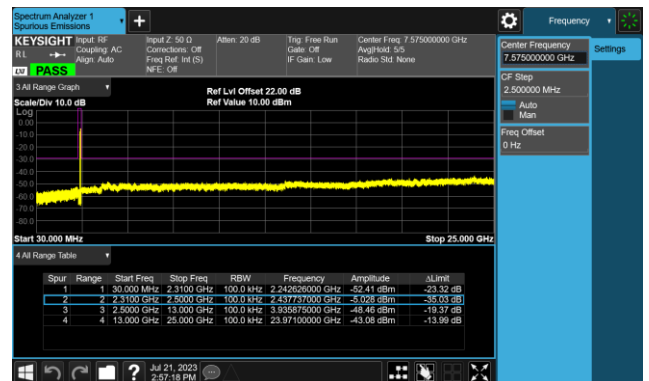

Ant 0

802.11 b CH01 (2412MHz)

802.11 b CH01 (2412MHz)

802.11 b CH06 (2437MHz)

802.11 b CH06 (2437MHz)

802.11 b CH11 (2462MHz)

802.11 b CH11 (2462MHz)

802.11 g CH01 (2412MHz)

802.11 g CH01 (2412MHz)

802.11 g CH06 (2437MHz)

802.11 g CH06 (2437MHz)

802.11 g CH11 (2462MHz)

802.11 g CH11 (2462MHz)

802.11 n20 CH01 (2412MHz)

802.11 n20 CH01 (2412MHz)

802.11 n20 CH06 (2437MHz)