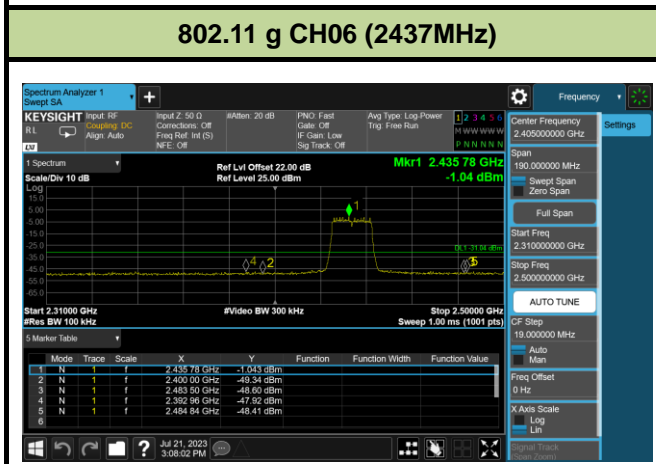

802.11 b CH06 (2437MHz)

802.11 b CH06 (2437MHz)

802.11 b CH11 (2462MHz)

802.11 b CH11 (2462MHz)

802.11 n20 CH01 (2412MHz)

802.11 n20 CH01 (2412MHz)

802.11 n20 CH06 (2437MHz)

802.11 n20 CH06 (2437MHz)