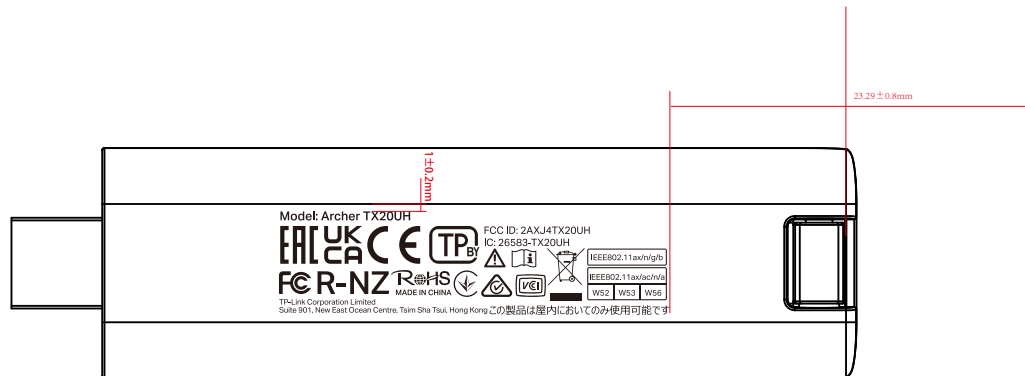

料号:

尺寸图

效果图

菲林图

镭雕尺寸: 51.65*13.67mm

镭雕颜色参考: Pantone Cool Gray 4C 以实际签样为准

普联技术有限公司
TP-LINK TECHNOLOGIES CO., LTD.

名称	Archer TX20UH_USB镭雕	颜色	底色	Logo
版本	A1	颜色	文字	镭雕颜色: Pantone Cool Gray 4C
材质		颜色	其它	
模具		其它		
机型版本号	Archer TX20UH(US/EU)1.0	审	结构工程师	
设计	罗微	核	硬件工程师	
完成日期	20220825	核	产品工程师	
记录与上一版的区别		核	平面负责人	