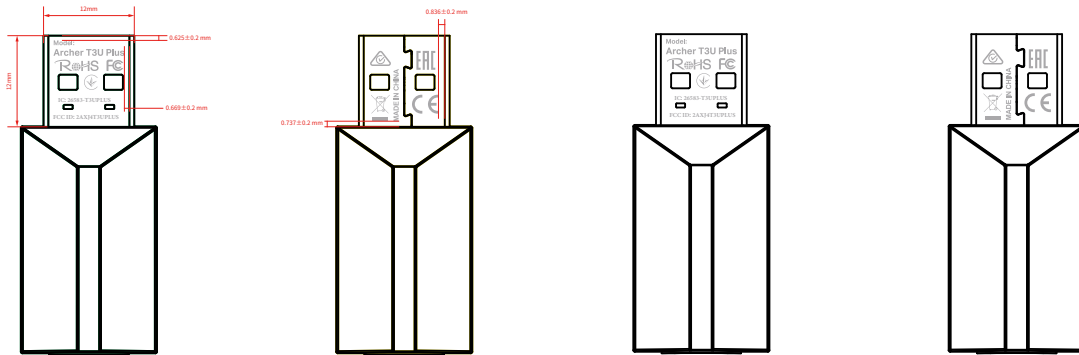

料号:

尺寸图

镭雕颜色: Pantone Cool Gray 6C

菲林图

效果图

普联技术有限公司 TP-LINK TECHNOLOGIES CO., LTD.			
名称	Archer T3U Plus(EU)1.0_USB镭雕	Logo	
版本	A1	颜色	
材质		文字	镭雕颜色: Pantone Cool Gray 6C
模具	爵士-42改	其它	
机型版本号	Archer T3U Plus(EU)1.0	审	结构工程师
设计	陈萍萍	核	硬件工程师
完成日期	2019-11-12		产品工程师
记录与上一版的区别			平面负责人