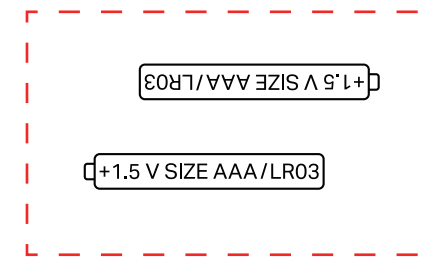

料号:

logo和产品居中对齐

菲林图
尺寸: 13*5.08 mm
镭雕颜色: Pantone Cool Gray 4C
(以实际打样效果为准)

空白标贴: 23.5*8.5mm 0.5R
logo和产品居中对齐

菲林图
尺寸: 21.54*22.78 mm
镭雕颜色: Pantone Cool Gray 4C
(以实际打样效果为准)

菲林图
尺寸: 30.08*20.44 mm
镭雕颜色: Pantone Cool Gray 4C
(以实际打样效果为准)

菲林图
尺寸: 39.16*16.69 mm
镭雕颜色: Pantone Cool Gray 4C
(以实际打样效果为准)

普联技术有限公司
TP-LINK TECHNOLOGIES CO., LTD.

名称	Tapo T315(EU&US)1.0_壳体镭雕	颜色	logo	
版本	A1		底色	
材质		其它	文字	
模具			其它	Pantone Cool Gray 4C
机型版本号	Tapo T315(EU&US)1.0	审核	结构工程师	
设计	胡燕燕		硬件工程师	
完成日期	2022.7.13		产品工程师	
记录与上一版的区别		核	平面负责人	