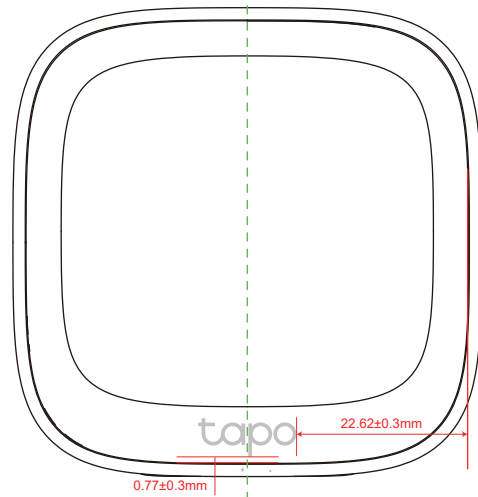

料号:

logo和产品居中对齐

菲林图
尺寸: 13*5.08 mm
镭雕颜色: Pantone Cool Gray 4C
(以实际打样效果为准)

空白标贴: 23.5*8.5mm 0.5R
logo和产品居中对齐

菲林图
尺寸: 21.54*22.78 mm
镭雕颜色: Pantone Cool Gray 4C
(以实际打样效果为准)

菲林图
尺寸: 30.08*20.44 mm
镭雕颜色: Pantone Cool Gray 4C
(以实际打样效果为准)

菲林图
尺寸: 39.16*16.69 mm
镭雕颜色: Pantone Cool Gray 4C
(以实际打样效果为准)

普联技术有限公司
TP-LINK TECHNOLOGIES CO., LTD.

名称	Tapo T315(EU&US)1.0_壳体镭雕	颜色	logo	
版本	A1		底色	
材质		其它	文字	
模具			其它	Pantone Cool Gray 4C
机型版本号	Tapo T315(EU&US)1.0	审核	结构工程师	
设计	胡燕燕		硬件工程师	
完成日期	2022.7.13		产品工程师	
记录与上一版的区别		核	平面负责人	