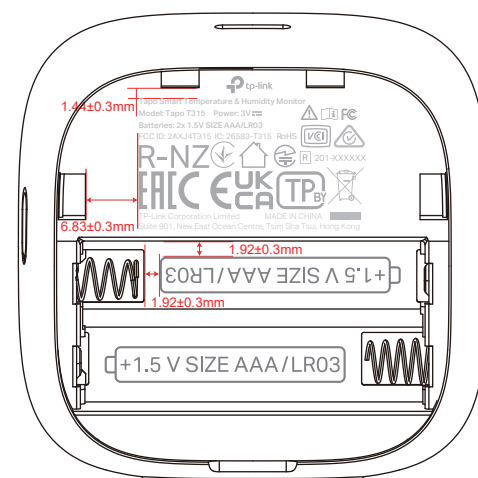

料号:

logo和产品居中对齐

菲林图
尺寸: 13*5.08 mm
镭雕颜色: Pantone Cool Gray 4C
(以实际打样效果为准)

空白标贴: 23.5*8.5mm 0.5R
logo和产品居中对齐

菲林图
尺寸: 21.54*22.78 mm
镭雕颜色: Pantone Cool Gray 4C
(以实际打样效果为准)

菲林图
尺寸: 30.08*20.44 mm
镭雕颜色: Pantone Cool Gray 4C
(以实际打样效果为准)

菲林图
尺寸: 39.16*16.69 mm
镭雕颜色: Pantone Cool Gray 4C
(以实际打样效果为准)

普联技术有限公司
TP-LINK TECHNOLOGIES CO., LTD.

名称	Tapo T315(EU&US)1.0_壳体镭雕	颜色	logo	
版本	A1		底色	
材质		其它	文字	
模具			其它	Pantone Cool Gray 4C
机型版本号	Tapo T315(EU&US)1.0	审核	结构工程师	
设计	胡燕燕		硬件工程师	
完成日期	2022.7.13		产品工程师	
记录与上一版的区别		核	平面负责人	