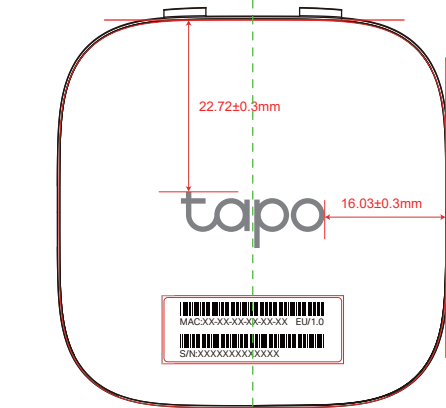

料号:

logo和产品居中对齐

菲林图
尺寸: 13*5.08 mm
镭雕颜色: Pantone Cool Gray 4C
(以实际打样效果为准)

空白标贴: 23.5*8.5mm 0.5R
logo和产品居中对齐

菲林图
尺寸: 21.54*22.78 mm
镭雕颜色: Pantone Cool Gray 4C
(以实际打样效果为准)

菲林图
尺寸: 30.08*20.44 mm
镭雕颜色: Pantone Cool Gray 4C
(以实际打样效果为准)

菲林图
尺寸: 39.16*16.69 mm
镭雕颜色: Pantone Cool Gray 4C
(以实际打样效果为准)

普联技术有限公司
TP-LINK TECHNOLOGIES CO., LTD.

名称	Tapo T315(EU&US)1.0_壳体镭雕	颜色	logo	
版本	A1		底色	
材质		其它	文字	
模具			其它	Pantone Cool Gray 4C
机型版本号	Tapo T315(EU&US)1.0	审核	结构工程师	
设计	胡燕燕		硬件工程师	
完成日期	2022.7.13		产品工程师	
记录与上一版的区别		核	平面负责人	