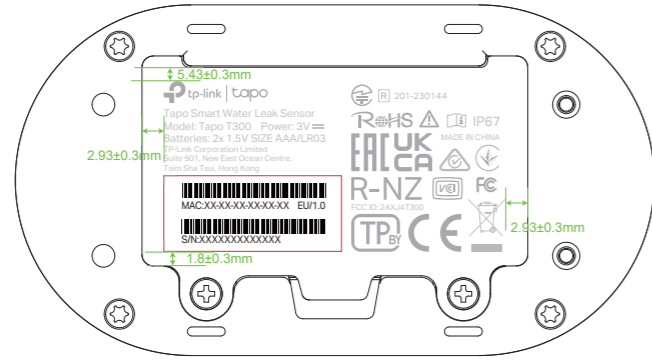

料号:

尺寸图

空白标贴 (23.5\*10mm)

效果图

菲林图

工艺: 镭雕  
尺寸: 45.14\*22.55mm  
颜色: Pantone Cool Gray 8C  
(以最终签样效果为准)

深圳市联洲国际技术有限公司

名称	Tapo T300(EU&US)1.0_认证镭雕	颜色	logo	Pantone Cool Gray 8C
版本	A5		底色	
材质			文字	
模具			其它	
机型版本号	Tapo T300(EU&US)1.0	审核	结构工程师	
设计	胡燕燕		硬件工程师	
完成日期	2023.03.13		产品工程师	
记录与上一版的区别	增加日本认证	核	平面负责人	