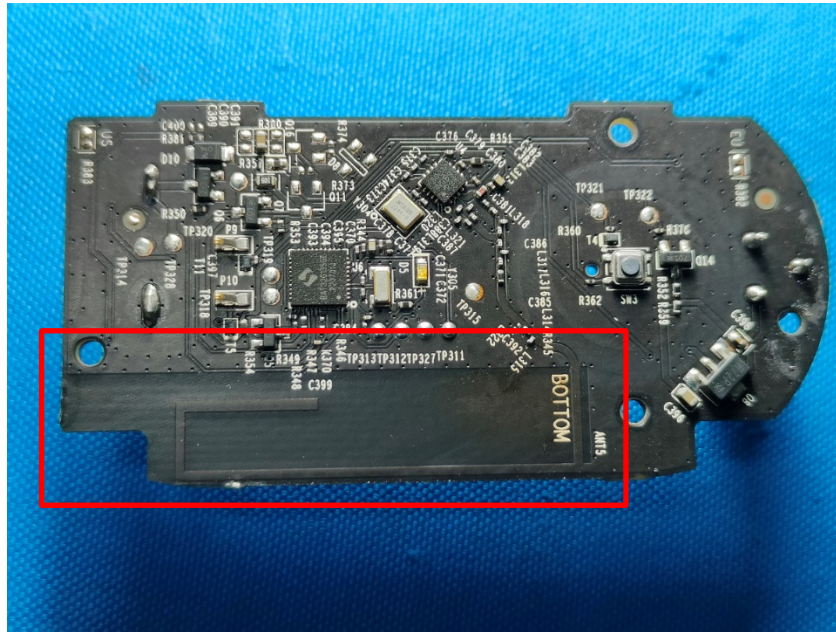

內部照

廠牌: tp-link

型號: Tapo T300

07. 天線位置