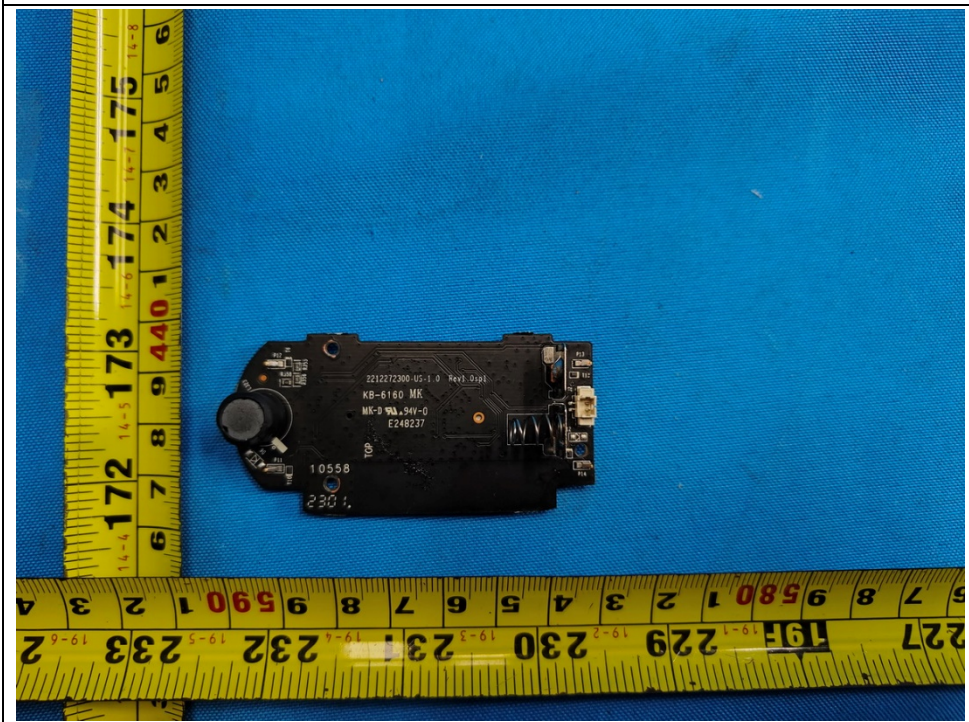

內部照

廠牌: tp-link

型號: Tapo T300

01. 待測物內部照 1

02. 待測物內部照 2

內部照

廠牌: tp-link

型號: Tapo T300

03. 待測物 PCB (正面)

04. 待測物 PCB (背面)

內部照

廠牌: tp-link

型號: Tapo T300

05. Piezo Buzzer 壓電蜂鳴器 (正面)

06. Piezo Buzzer 壓電蜂鳴器 (背面)

內部照

廠牌: tp-link

型號: Tapo T300

07. 天線位置

06. RFIC