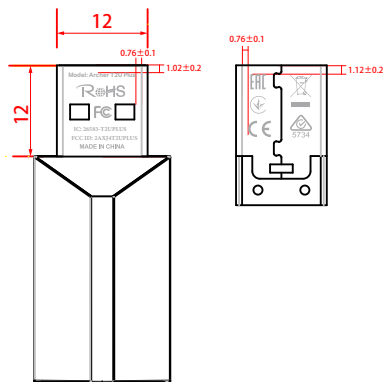

料号:

尺寸图

效果图

镭雕颜色: Pantone Cool Gray 6C

菲林图

普联技术有限公司 TP-LINK TECHNOLOGIES CO., LTD.			
名称	Archer T2U Plus(EU/US) 1.0 USB镭雕	Logo	
版本	A1	颜色	底色
材质		文字	镭雕颜色: Pantone Cool Gray 6C
模具	爵士-42	其它	
机型版本号	Archer T2U Plus(EU/US) 1.0	审	结构工程师
设计	杜莹梅	核	硬件工程师
完成日期	2018-07-04		产品工程师
记录 与上一版的区别			平面负责人