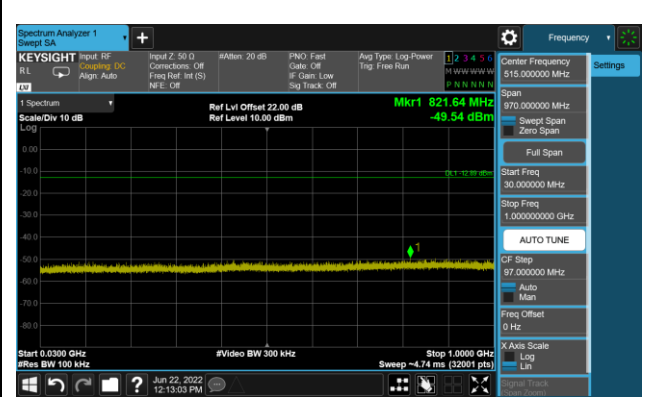

802.11 b CH11 (2462MHz)