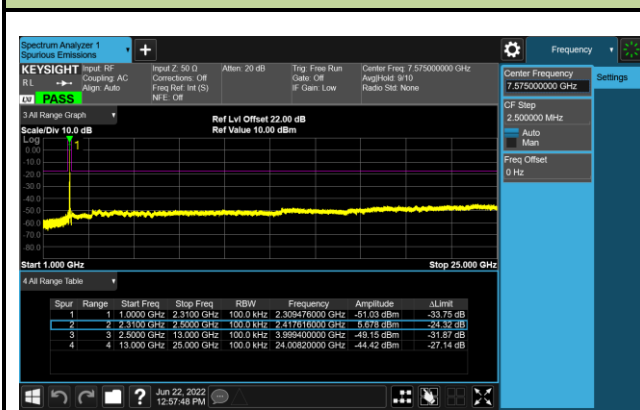

802.11 b CH11 (2462MHz)

802.11 b CH11 (2462MHz)

802.11 g CH01 (2412MHz)

802.11 g CH01 (2412MHz)

802.11 g CH01 (2412MHz)

802.11 g CH06 (2437MHz)

802.11 g CH06 (2437MHz)

802.11 g CH06 (2437MHz)

802.11 g CH11 (2462MHz)

802.11 g CH11 (2462MHz)

802.11 g CH11 (2462MHz)

802.11 n20 CH01 (2412MHz)

802.11 n20 CH01 (2412MHz)

802.11 n20 CH01 (2412MHz)

802.11 n20 CH06 (2437MHz)

802.11 n20 CH06 (2437MHz)

802.11 n20 CH06 (2437MHz)

802.11 n20 CH11 (2462MHz)

802.11 n20 CH11 (2462MHz)

802.11 n20 CH11 (2462MHz)

802.11 n40 CH03 (2422MHz)

802.11 n40 CH03 (2422MHz)

802.11 n40 CH03 (2422MHz)

802.11 n40 CH06 (2437MHz)