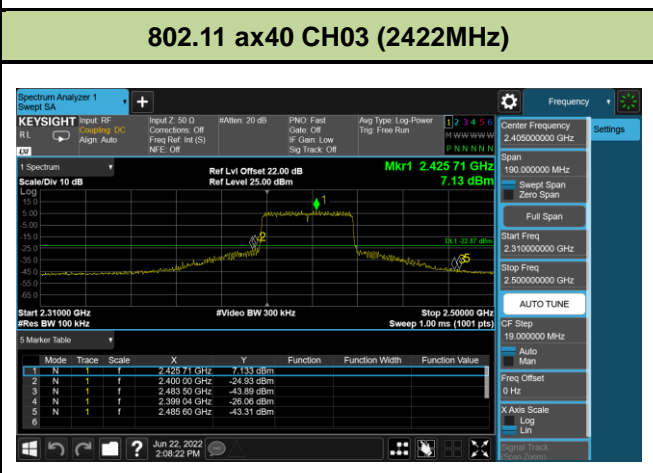

802.11 n20 CH01 (2412MHz)

802.11 n20 CH06 (2437MHz)

802.11 n20 CH06 (2437MHz)

802.11 n20 CH06 (2437MHz)

802.11 n20 CH11 (2462MHz)

802.11 n20 CH11 (2462MHz)

802.11 n20 CH11 (2462MHz)

802.11 n40 CH03 (2422MHz)

802.11 n40 CH03 (2422MHz)

802.11 n40 CH03 (2422MHz)

802.11 n40 CH06 (2437MHz)

802.11 n40 CH06 (2437MHz)

802.11 n40 CH06 (2437MHz)

802.11 n40 CH09 (2452MHz)

802.11 n40 CH09 (2452MHz)

802.11 n40 CH09 (2452MHz)

Antenna 1

802.11 b CH01 (2412MHz)

802.11 b CH01 (2412MHz)

802.11 b CH01 (2412MHz)

802.11 b CH06 (2437MHz)

802.11 b CH06 (2437MHz)

802.11 b CH06 (2437MHz)

802.11 b CH11 (2462MHz)