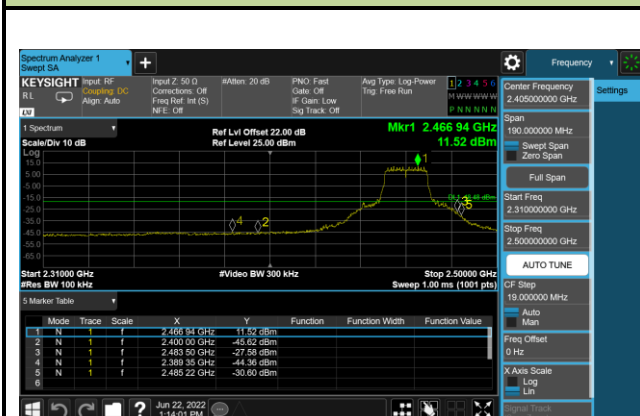

802.11 b CH11 (2462MHz)

802.11 b CH11 (2462MHz)

802.11 g CH01 (2412MHz)

802.11 g CH01 (2412MHz)

802.11 g CH01 (2412MHz)

802.11 g CH06 (2437MHz)

802.11 g CH06 (2437MHz)

802.11 g CH06 (2437MHz)

802.11 g CH11 (2462MHz)

802.11 g CH11 (2462MHz)

802.11 g CH11 (2462MHz)

802.11 n20 CH01 (2412MHz)

802.11 n20 CH01 (2412MHz)

802.11 n20 CH01 (2412MHz)

802.11 n20 CH06 (2437MHz)

802.11 n20 CH06 (2437MHz)

802.11 n20 CH06 (2437MHz)

802.11 n20 CH11 (2462MHz)

802.11 n20 CH11 (2462MHz)

802.11 n20 CH11 (2462MHz)

802.11 n40 CH03 (2422MHz)

802.11 n40 CH03 (2422MHz)

802.11 n40 CH03 (2422MHz)

802.11 n40 CH06 (2437MHz)