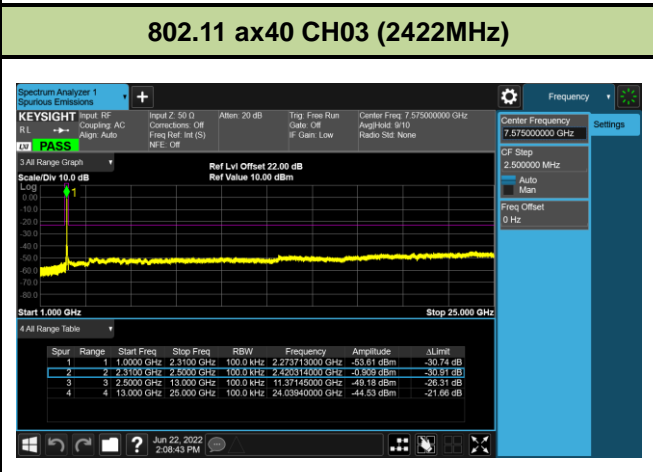

802.11 n20 CH01 (2412MHz)

802.11 n20 CH06 (2437MHz)

802.11 n20 CH06 (2437MHz)

802.11 n20 CH06 (2437MHz)

802.11 n20 CH11 (2462MHz)

802.11 n20 CH11 (2462MHz)

802.11 n20 CH11 (2462MHz)

802.11 n40 CH03 (2422MHz)

802.11 n40 CH03 (2422MHz)

802.11 n40 CH03 (2422MHz)

802.11 n40 CH06 (2437MHz)

802.11 n40 CH06 (2437MHz)

802.11 n40 CH06 (2437MHz)

802.11 n40 CH09 (2452MHz)

802.11 n40 CH09 (2452MHz)

802.11 n40 CH09 (2452MHz)

Antenna 1

802.11 b CH01 (2412MHz)

802.11 b CH01 (2412MHz)

802.11 b CH01 (2412MHz)

802.11 b CH06 (2437MHz)

802.11 b CH06 (2437MHz)

802.11 b CH06 (2437MHz)

802.11 b CH11 (2462MHz)