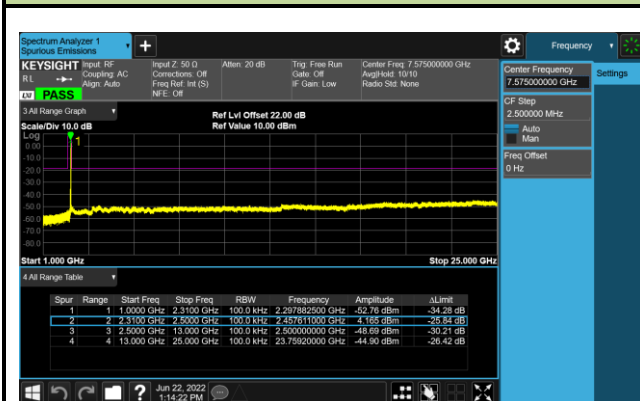

802.11 b CH11 (2462MHz)

802.11 b CH11 (2462MHz)

802.11 g CH01 (2412MHz)

802.11 g CH01 (2412MHz)

802.11 g CH01 (2412MHz)

802.11 g CH06 (2437MHz)

802.11 g CH06 (2437MHz)

802.11 g CH06 (2437MHz)

802.11 g CH11 (2462MHz)

802.11 g CH11 (2462MHz)

802.11 g CH11 (2462MHz)

802.11 n20 CH01 (2412MHz)

802.11 n20 CH01 (2412MHz)

802.11 n20 CH01 (2412MHz)

802.11 n20 CH06 (2437MHz)

802.11 n20 CH06 (2437MHz)

802.11 n20 CH06 (2437MHz)

802.11 n20 CH11 (2462MHz)

802.11 n20 CH11 (2462MHz)

802.11 n20 CH11 (2462MHz)

802.11 n40 CH03 (2422MHz)

802.11 n40 CH03 (2422MHz)

802.11 n40 CH03 (2422MHz)

802.11 n40 CH06 (2437MHz)