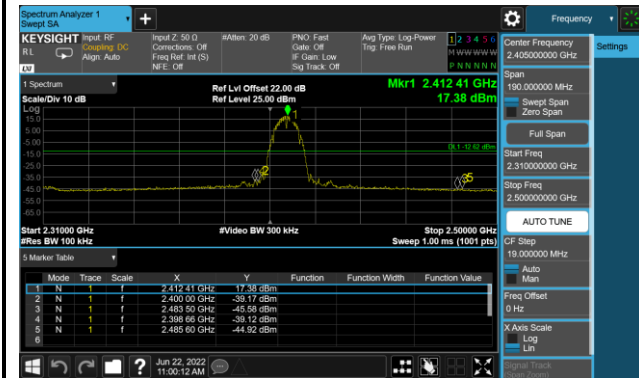

802.11 n40 CH03 (2422MHz)

802.11 n40 CH03 (2422MHz)

802.11 n40 CH06 (2437MHz)

802.11 n40 CH06 (2437MHz)

802.11 n40 CH06 (2437MHz)

802.11 n40 CH09 (2452MHz)

802.11 n40 CH09 (2452MHz)

802.11 n40 CH09 (2452MHz)

Antenna 1

802.11 b CH01 (2412MHz)

802.11 b CH01 (2412MHz)

802.11 b CH01 (2412MHz)

802.11 b CH06 (2437MHz)

802.11 b CH06 (2437MHz)

802.11 b CH06 (2437MHz)

802.11 b CH11 (2462MHz)