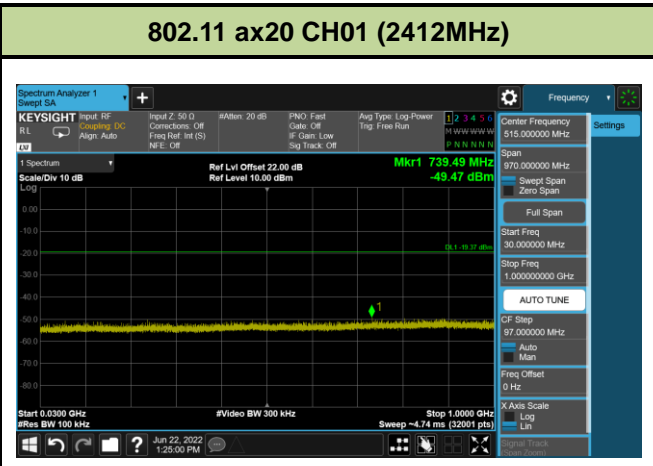

802.11 n40 CH03 (2422MHz)

802.11 n40 CH03 (2422MHz)

802.11 n40 CH06 (2437MHz)

802.11 n40 CH06 (2437MHz)

802.11 n40 CH06 (2437MHz)

802.11 n40 CH09 (2452MHz)

802.11 n40 CH09 (2452MHz)

802.11 n40 CH09 (2452MHz)

Antenna 1

802.11 b CH01 (2412MHz)

802.11 b CH01 (2412MHz)

802.11 b CH01 (2412MHz)

802.11 b CH06 (2437MHz)

802.11 b CH06 (2437MHz)

802.11 b CH06 (2437MHz)

802.11 b CH11 (2462MHz)