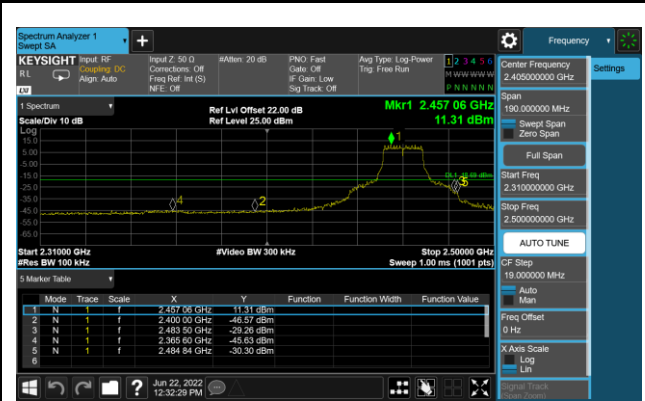

Antenna 1

802.11 b CH01 (2412MHz)

802.11 b CH01 (2412MHz)

802.11 b CH01 (2412MHz)

802.11 b CH06 (2437MHz)

802.11 b CH06 (2437MHz)

802.11 b CH06 (2437MHz)

802.11 b CH11 (2462MHz)

802.11 b CH11 (2462MHz)

802.11 b CH11 (2462MHz)

802.11 g CH01 (2412MHz)

802.11 g CH01 (2412MHz)

802.11 g CH01 (2412MHz)

802.11 g CH06 (2437MHz)

802.11 g CH06 (2437MHz)

802.11 g CH06 (2437MHz)

802.11 g CH11 (2462MHz)

802.11 g CH11 (2462MHz)

802.11 g CH11 (2462MHz)

802.11 n20 CH01 (2412MHz)

802.11 n20 CH01 (2412MHz)

802.11 n20 CH01 (2412MHz)

802.11 n20 CH06 (2437MHz)

802.11 n20 CH06 (2437MHz)