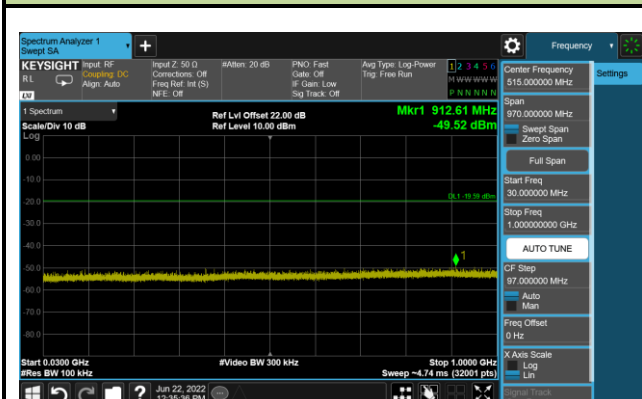

802.11 g CH06 (2437MHz)

802.11 g CH06 (2437MHz)

802.11 g CH06 (2437MHz)

802.11 g CH11 (2462MHz)

802.11 g CH11 (2462MHz)

802.11 g CH11 (2462MHz)

802.11 n20 CH01 (2412MHz)

802.11 n20 CH01 (2412MHz)

802.11 n20 CH01 (2412MHz)

802.11 n20 CH06 (2437MHz)

802.11 n20 CH06 (2437MHz)

802.11 n20 CH06 (2437MHz)

802.11 n20 CH11 (2462MHz)

802.11 n20 CH11 (2462MHz)

802.11 n20 CH11 (2462MHz)

802.11 n40 CH03 (2422MHz)