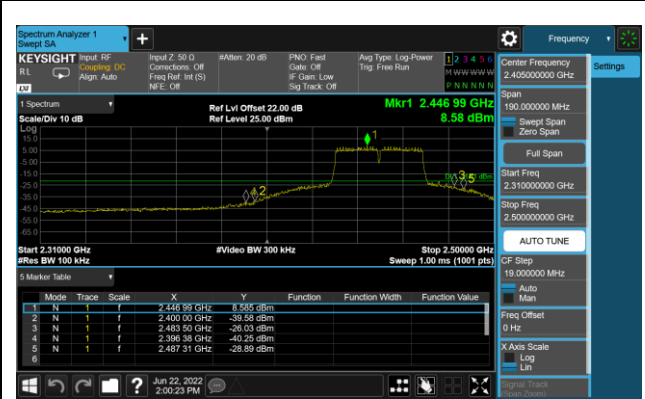

802.11 n40 CH09 (2452MHz)