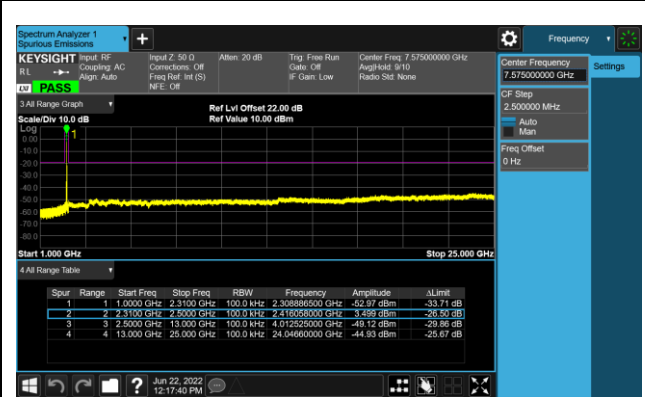

Antenna 1

802.11 b CH01 (2412MHz)

802.11 b CH01 (2412MHz)

802.11 b CH01 (2412MHz)

802.11 b CH06 (2437MHz)

802.11 b CH06 (2437MHz)

802.11 b CH06 (2437MHz)

802.11 b CH11 (2462MHz)

802.11 b CH11 (2462MHz)

802.11 b CH11 (2462MHz)

802.11 g CH01 (2412MHz)

802.11 g CH01 (2412MHz)

802.11 g CH01 (2412MHz)

802.11 g CH06 (2437MHz)

802.11 g CH06 (2437MHz)

802.11 g CH06 (2437MHz)

802.11 g CH11 (2462MHz)

802.11 g CH11 (2462MHz)

802.11 g CH11 (2462MHz)

802.11 n20 CH01 (2412MHz)

802.11 n20 CH01 (2412MHz)

802.11 n20 CH01 (2412MHz)

802.11 n20 CH06 (2437MHz)

802.11 n20 CH06 (2437MHz)