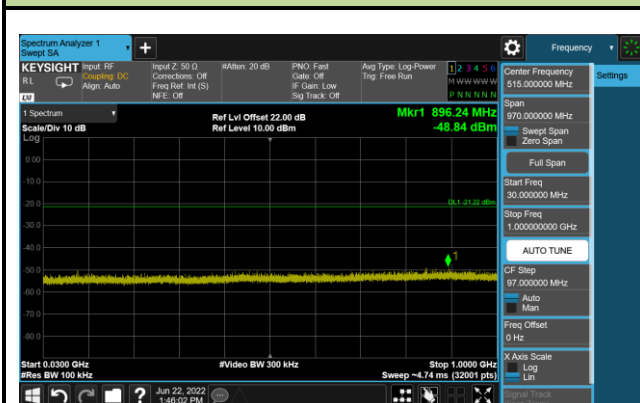

802.11 n40 CH03 (2422MHz)