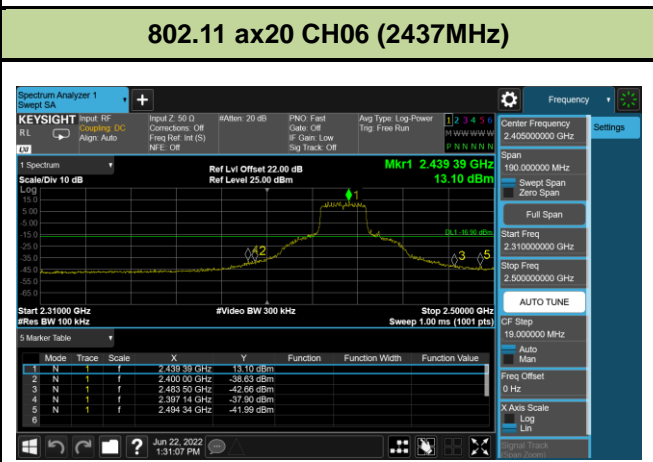

802.11 n40 CH03 (2422MHz)

802.11 n40 CH03 (2422MHz)

802.11 n40 CH06 (2437MHz)

802.11 n40 CH06 (2437MHz)

802.11 n40 CH06 (2437MHz)

802.11 n40 CH09 (2452MHz)

802.11 n40 CH09 (2452MHz)

802.11 n40 CH09 (2452MHz)

Antenna 1

802.11 b CH01 (2412MHz)

802.11 b CH01 (2412MHz)

802.11 b CH01 (2412MHz)

802.11 b CH06 (2437MHz)

802.11 b CH06 (2437MHz)

802.11 b CH06 (2437MHz)

802.11 b CH11 (2462MHz)