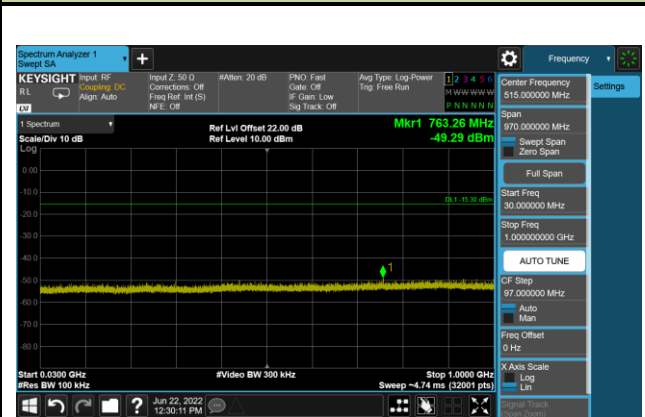

802.11 b CH11 (2462MHz)

802.11 b CH11 (2462MHz)

802.11 g CH01 (2412MHz)

802.11 g CH01 (2412MHz)

802.11 g CH01 (2412MHz)

802.11 g CH06 (2437MHz)

802.11 g CH06 (2437MHz)

802.11 g CH06 (2437MHz)