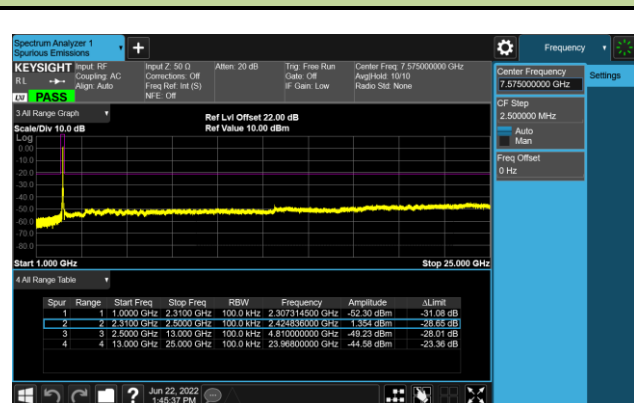

802.11 g CH11 (2462MHz)

802.11 g CH11 (2462MHz)

802.11 g CH11 (2462MHz)

802.11 n20 CH01 (2412MHz)

802.11 n20 CH01 (2412MHz)

802.11 n20 CH01 (2412MHz)

802.11 n20 CH06 (2437MHz)

802.11 n20 CH06 (2437MHz)

802.11 n20 CH06 (2437MHz)

802.11 n20 CH11 (2462MHz)

802.11 n20 CH11 (2462MHz)

802.11 n20 CH11 (2462MHz)

802.11 n40 CH03 (2422MHz)

802.11 n40 CH03 (2422MHz)

802.11 n40 CH03 (2422MHz)

802.11 n40 CH06 (2437MHz)