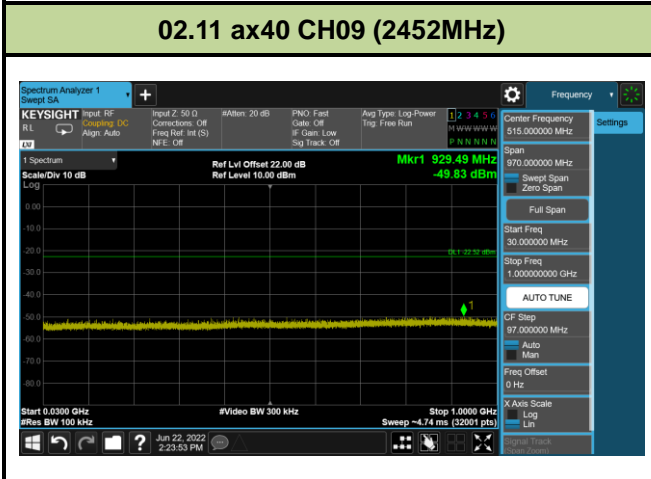

802.11 n40 CH03 (2422MHz)

802.11 n40 CH03 (2422MHz)

802.11 n40 CH06 (2437MHz)

802.11 n40 CH06 (2437MHz)

802.11 n40 CH06 (2437MHz)

802.11 n40 CH09 (2452MHz)

802.11 n40 CH09 (2452MHz)

802.11 n40 CH09 (2452MHz)

Antenna 1

802.11 b CH01 (2412MHz)

802.11 b CH01 (2412MHz)

802.11 b CH01 (2412MHz)

802.11 b CH06 (2437MHz)

802.11 b CH06 (2437MHz)

802.11 b CH06 (2437MHz)

802.11 b CH11 (2462MHz)