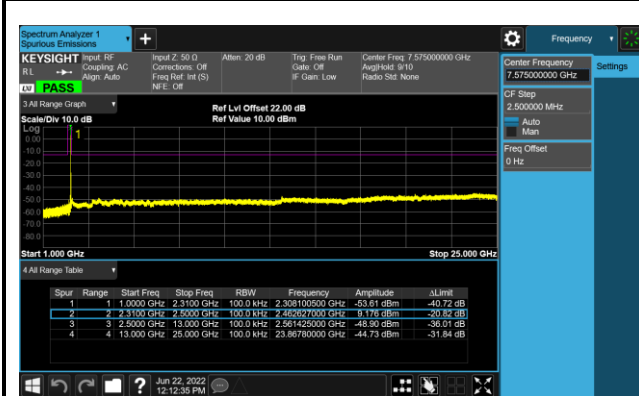

Antenna 1

802.11 b CH01 (2412MHz)

802.11 b CH01 (2412MHz)

802.11 b CH01 (2412MHz)

802.11 b CH06 (2437MHz)

802.11 b CH06 (2437MHz)

802.11 b CH06 (2437MHz)

802.11 b CH11 (2462MHz)

802.11 b CH11 (2462MHz)

802.11 b CH11 (2462MHz)

802.11 g CH01 (2412MHz)

802.11 g CH01 (2412MHz)

802.11 g CH01 (2412MHz)

802.11 g CH06 (2437MHz)

802.11 g CH06 (2437MHz)

802.11 g CH06 (2437MHz)