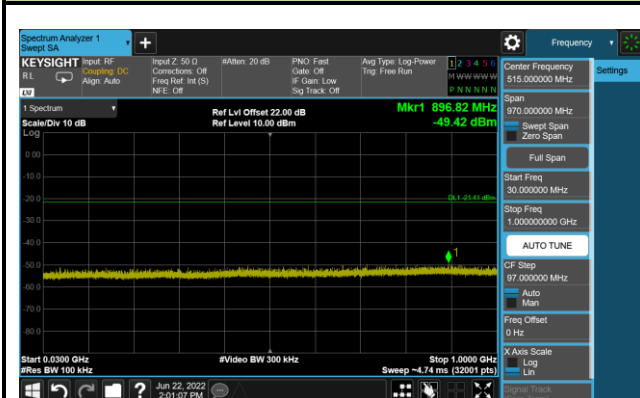

802.11 n40 CH06 (2437MHz)

802.11 n40 CH06 (2437MHz)

802.11 n40 CH09 (2452MHz)

802.11 n40 CH09 (2452MHz)

802.11 n40 CH09 (2452MHz)