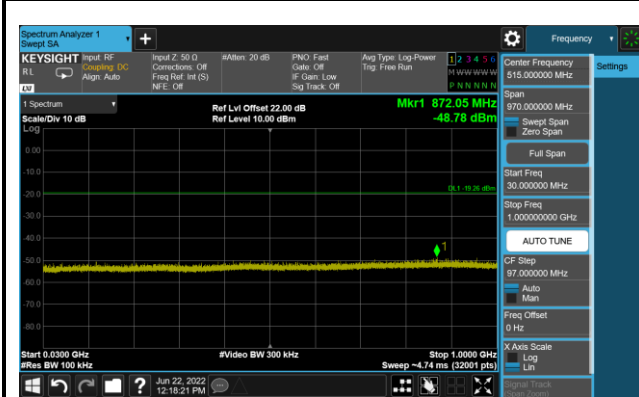

802.11 b CH11 (2462MHz)

802.11 b CH11 (2462MHz)

802.11 g CH01 (2412MHz)

802.11 g CH01 (2412MHz)

802.11 g CH01 (2412MHz)

802.11 g CH06 (2437MHz)

802.11 g CH06 (2437MHz)

802.11 g CH06 (2437MHz)