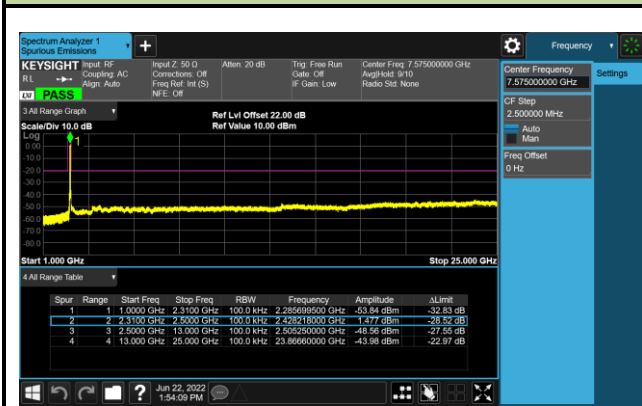

802.11 n20 CH01 (2412MHz)

802.11 n20 CH06 (2437MHz)

802.11 n20 CH06 (2437MHz)

802.11 n20 CH06 (2437MHz)

802.11 n20 CH11 (2462MHz)

802.11 n20 CH11 (2462MHz)

802.11 n20 CH11 (2462MHz)

802.11 n40 CH03 (2422MHz)

802.11 n40 CH03 (2422MHz)

802.11 n40 CH03 (2422MHz)

802.11 n40 CH06 (2437MHz)

802.11 n40 CH06 (2437MHz)

802.11 n40 CH06 (2437MHz)

802.11 n40 CH09 (2452MHz)

802.11 n40 CH09 (2452MHz)

802.11 n40 CH09 (2452MHz)

Antenna 1

802.11 b CH01 (2412MHz)

802.11 b CH01 (2412MHz)

802.11 b CH01 (2412MHz)

802.11 b CH06 (2437MHz)

802.11 b CH06 (2437MHz)

802.11 b CH06 (2437MHz)

802.11 b CH11 (2462MHz)