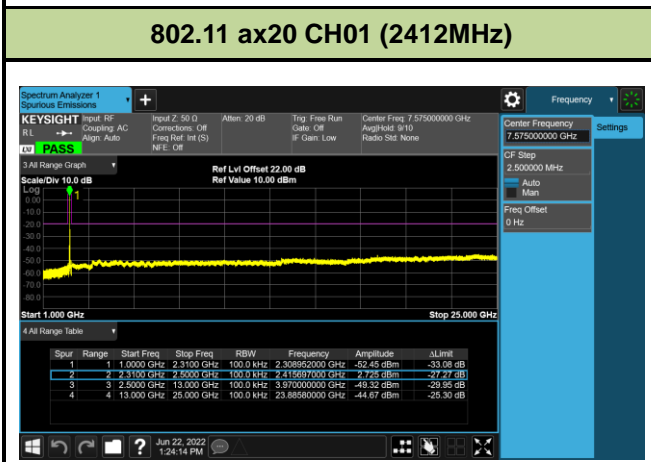

802.11 n20 CH01 (2412MHz)

802.11 n20 CH06 (2437MHz)

802.11 n20 CH06 (2437MHz)

802.11 n20 CH06 (2437MHz)

802.11 n20 CH11 (2462MHz)

802.11 n20 CH11 (2462MHz)

802.11 n20 CH11 (2462MHz)

802.11 n40 CH03 (2422MHz)

802.11 n40 CH03 (2422MHz)

802.11 n40 CH03 (2422MHz)

802.11 n40 CH06 (2437MHz)

802.11 n40 CH06 (2437MHz)

802.11 n40 CH06 (2437MHz)

802.11 n40 CH09 (2452MHz)

802.11 n40 CH09 (2452MHz)

802.11 n40 CH09 (2452MHz)

Antenna 1

802.11 b CH01 (2412MHz)

802.11 b CH01 (2412MHz)

802.11 b CH01 (2412MHz)

802.11 b CH06 (2437MHz)

802.11 b CH06 (2437MHz)

802.11 b CH06 (2437MHz)

802.11 b CH11 (2462MHz)