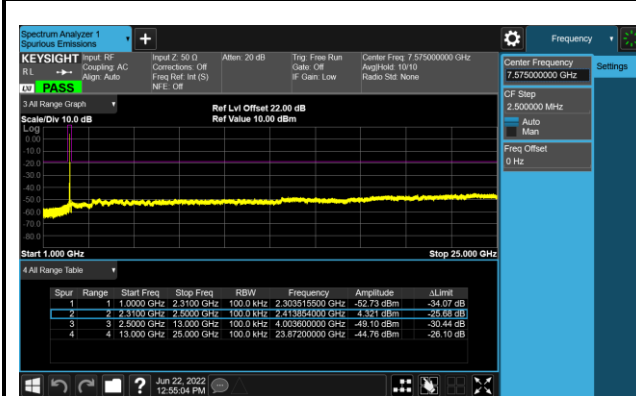

802.11 g CH06 (2437MHz)

802.11 g CH06 (2437MHz)

802.11 g CH06 (2437MHz)

802.11 g CH11 (2462MHz)

802.11 g CH11 (2462MHz)

802.11 g CH11 (2462MHz)

802.11 n20 CH01 (2412MHz)

802.11 n20 CH01 (2412MHz)

802.11 n20 CH01 (2412MHz)

802.11 n20 CH06 (2437MHz)

802.11 n20 CH06 (2437MHz)

802.11 n20 CH06 (2437MHz)

802.11 n20 CH11 (2462MHz)

802.11 n20 CH11 (2462MHz)

802.11 n20 CH11 (2462MHz)

802.11 n40 CH03 (2422MHz)