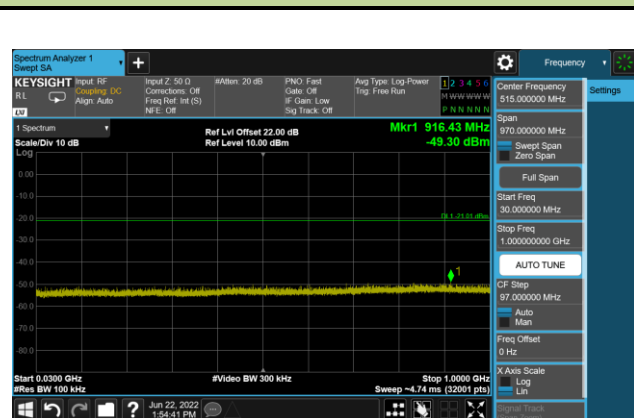

802.11 n40 CH03 (2422MHz)

802.11 n40 CH03 (2422MHz)

802.11 n40 CH06 (2437MHz)

802.11 n40 CH06 (2437MHz)

802.11 n40 CH06 (2437MHz)

802.11 n40 CH09 (2452MHz)

802.11 n40 CH09 (2452MHz)

802.11 n40 CH09 (2452MHz)

Antenna 1

802.11 b CH01 (2412MHz)

802.11 b CH01 (2412MHz)

802.11 b CH01 (2412MHz)

802.11 b CH06 (2437MHz)

802.11 b CH06 (2437MHz)

802.11 b CH06 (2437MHz)

802.11 b CH11 (2462MHz)