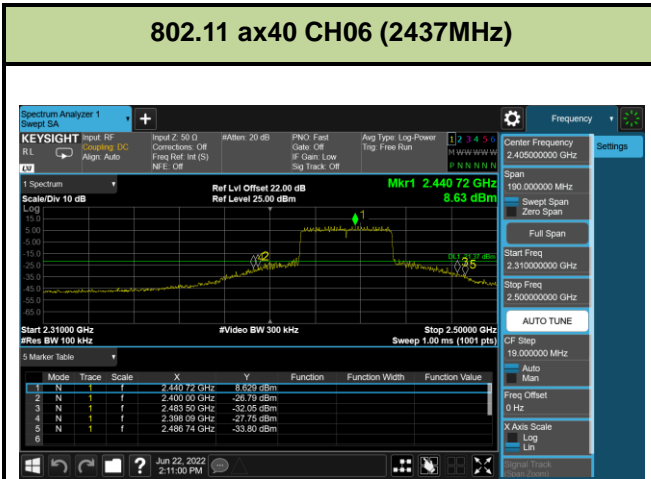

802.11 n20 CH01 (2412MHz)

802.11 n20 CH06 (2437MHz)

802.11 n20 CH06 (2437MHz)

802.11 n20 CH06 (2437MHz)

802.11 n20 CH11 (2462MHz)

802.11 n20 CH11 (2462MHz)

802.11 n20 CH11 (2462MHz)

802.11 n40 CH03 (2422MHz)

802.11 n40 CH03 (2422MHz)

802.11 n40 CH03 (2422MHz)

802.11 n40 CH06 (2437MHz)

802.11 n40 CH06 (2437MHz)

802.11 n40 CH06 (2437MHz)

802.11 n40 CH09 (2452MHz)

802.11 n40 CH09 (2452MHz)

802.11 n40 CH09 (2452MHz)

Antenna 1

802.11 b CH01 (2412MHz)

802.11 b CH01 (2412MHz)

802.11 b CH01 (2412MHz)

802.11 b CH06 (2437MHz)

802.11 b CH06 (2437MHz)

802.11 b CH06 (2437MHz)

802.11 b CH11 (2462MHz)