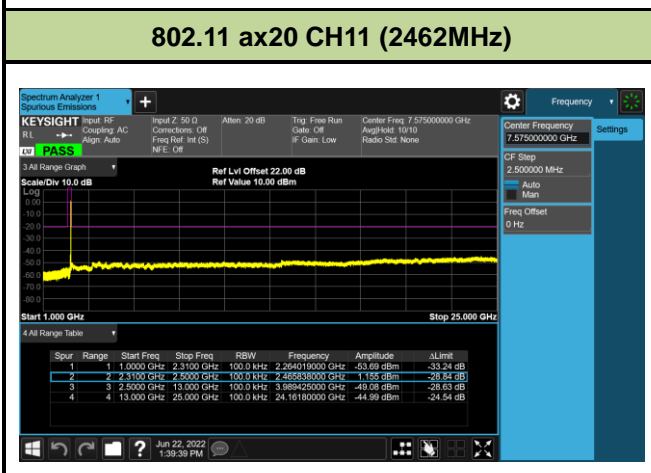

802.11 n20 CH01 (2412MHz)

802.11 n20 CH06 (2437MHz)

802.11 n20 CH06 (2437MHz)

802.11 n20 CH06 (2437MHz)

802.11 n20 CH11 (2462MHz)

802.11 n20 CH11 (2462MHz)

802.11 n20 CH11 (2462MHz)

802.11 n40 CH03 (2422MHz)

802.11 n40 CH03 (2422MHz)

802.11 n40 CH03 (2422MHz)

802.11 n40 CH06 (2437MHz)

802.11 n40 CH06 (2437MHz)

802.11 n40 CH06 (2437MHz)

802.11 n40 CH09 (2452MHz)

802.11 n40 CH09 (2452MHz)

802.11 n40 CH09 (2452MHz)

Antenna 1

802.11 b CH01 (2412MHz)

802.11 b CH01 (2412MHz)

802.11 b CH01 (2412MHz)

802.11 b CH06 (2437MHz)

802.11 b CH06 (2437MHz)

802.11 b CH06 (2437MHz)

802.11 b CH11 (2462MHz)