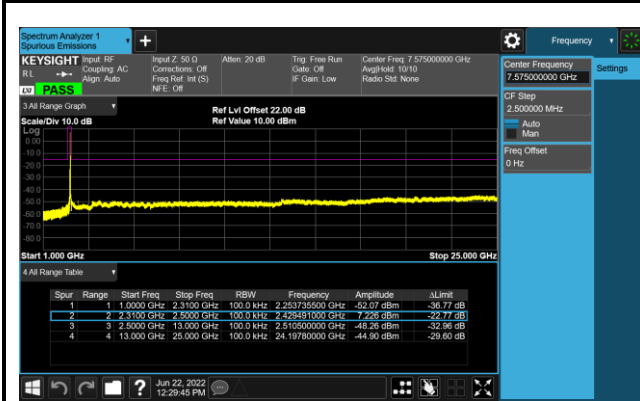

Antenna 1

802.11 b CH01 (2412MHz)

802.11 b CH01 (2412MHz)

802.11 b CH01 (2412MHz)

802.11 b CH06 (2437MHz)

802.11 b CH06 (2437MHz)

802.11 b CH06 (2437MHz)

802.11 b CH11 (2462MHz)

802.11 b CH11 (2462MHz)

802.11 b CH11 (2462MHz)

802.11 g CH01 (2412MHz)

802.11 g CH01 (2412MHz)

802.11 g CH01 (2412MHz)

802.11 g CH06 (2437MHz)

802.11 g CH06 (2437MHz)

802.11 g CH06 (2437MHz)