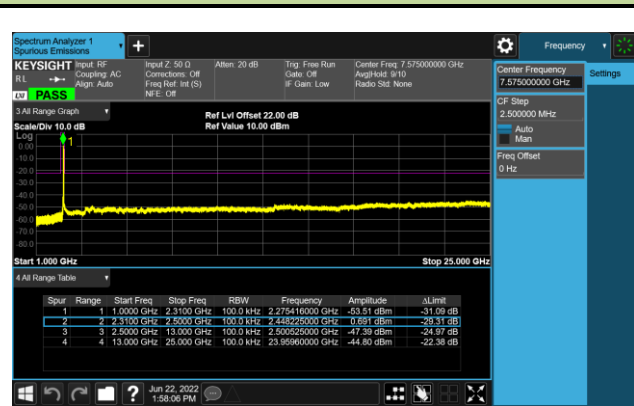

802.11 n20 CH01 (2412MHz)

802.11 n20 CH06 (2437MHz)

802.11 n20 CH06 (2437MHz)

802.11 n20 CH06 (2437MHz)

802.11 n20 CH11 (2462MHz)

802.11 n20 CH11 (2462MHz)

802.11 n20 CH11 (2462MHz)

802.11 n40 CH03 (2422MHz)

802.11 n40 CH03 (2422MHz)

802.11 n40 CH03 (2422MHz)

802.11 n40 CH06 (2437MHz)

802.11 n40 CH06 (2437MHz)

802.11 n40 CH06 (2437MHz)

802.11 n40 CH09 (2452MHz)

802.11 n40 CH09 (2452MHz)

802.11 n40 CH09 (2452MHz)

Antenna 1

802.11 b CH01 (2412MHz)

802.11 b CH01 (2412MHz)

802.11 b CH01 (2412MHz)

802.11 b CH06 (2437MHz)

802.11 b CH06 (2437MHz)

802.11 b CH06 (2437MHz)

802.11 b CH11 (2462MHz)