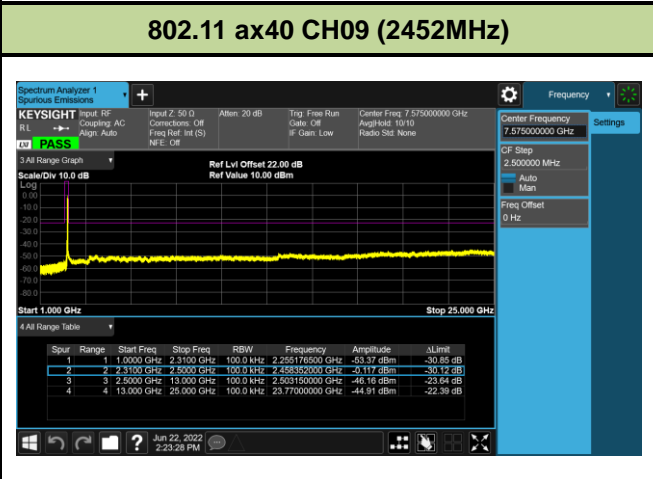

802.11 n40 CH03 (2422MHz)

802.11 n40 CH03 (2422MHz)

802.11 n40 CH06 (2437MHz)

802.11 n40 CH06 (2437MHz)

802.11 n40 CH06 (2437MHz)

802.11 n40 CH09 (2452MHz)

802.11 n40 CH09 (2452MHz)

802.11 n40 CH09 (2452MHz)

Antenna 1

802.11 b CH01 (2412MHz)

802.11 b CH01 (2412MHz)

802.11 b CH01 (2412MHz)

802.11 b CH06 (2437MHz)

802.11 b CH06 (2437MHz)

802.11 b CH06 (2437MHz)

802.11 b CH11 (2462MHz)