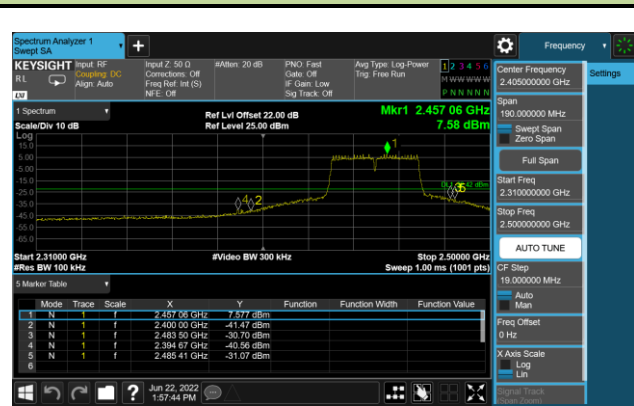

802.11 n20 CH01 (2412MHz)

802.11 n20 CH06 (2437MHz)

802.11 n20 CH06 (2437MHz)

802.11 n20 CH06 (2437MHz)

802.11 n20 CH11 (2462MHz)

802.11 n20 CH11 (2462MHz)

802.11 n20 CH11 (2462MHz)

802.11 n40 CH03 (2422MHz)

802.11 n40 CH03 (2422MHz)

802.11 n40 CH03 (2422MHz)

802.11 n40 CH06 (2437MHz)

802.11 n40 CH06 (2437MHz)

802.11 n40 CH06 (2437MHz)

802.11 n40 CH09 (2452MHz)

802.11 n40 CH09 (2452MHz)

802.11 n40 CH09 (2452MHz)

Antenna 1

802.11 b CH01 (2412MHz)

802.11 b CH01 (2412MHz)

802.11 b CH01 (2412MHz)

802.11 b CH06 (2437MHz)

802.11 b CH06 (2437MHz)

802.11 b CH06 (2437MHz)

802.11 b CH11 (2462MHz)