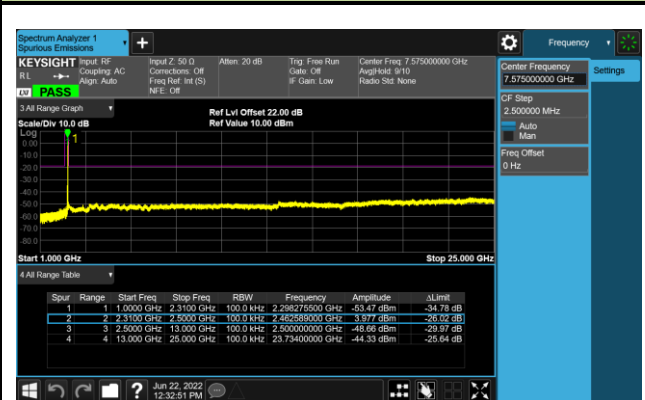

Antenna 1

802.11 b CH01 (2412MHz)

802.11 b CH01 (2412MHz)

802.11 b CH01 (2412MHz)

802.11 b CH06 (2437MHz)

802.11 b CH06 (2437MHz)

802.11 b CH06 (2437MHz)

802.11 b CH11 (2462MHz)

802.11 b CH11 (2462MHz)

802.11 b CH11 (2462MHz)

802.11 g CH01 (2412MHz)

802.11 g CH01 (2412MHz)

802.11 g CH01 (2412MHz)

802.11 g CH06 (2437MHz)

802.11 g CH06 (2437MHz)

802.11 g CH06 (2437MHz)

802.11 g CH11 (2462MHz)

802.11 g CH11 (2462MHz)

802.11 g CH11 (2462MHz)

802.11 n20 CH01 (2412MHz)

802.11 n20 CH01 (2412MHz)

802.11 n20 CH01 (2412MHz)

802.11 n20 CH06 (2437MHz)

802.11 n20 CH06 (2437MHz)