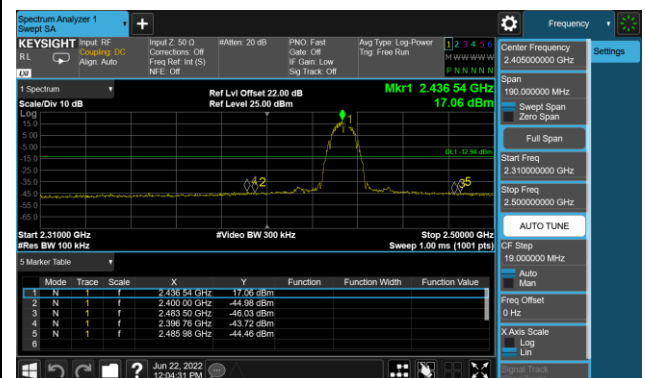

Antenna 1

802.11 b CH01 (2412MHz)

802.11 b CH01 (2412MHz)

802.11 b CH01 (2412MHz)

802.11 b CH06 (2437MHz)

802.11 b CH06 (2437MHz)

802.11 b CH06 (2437MHz)

802.11 b CH11 (2462MHz)