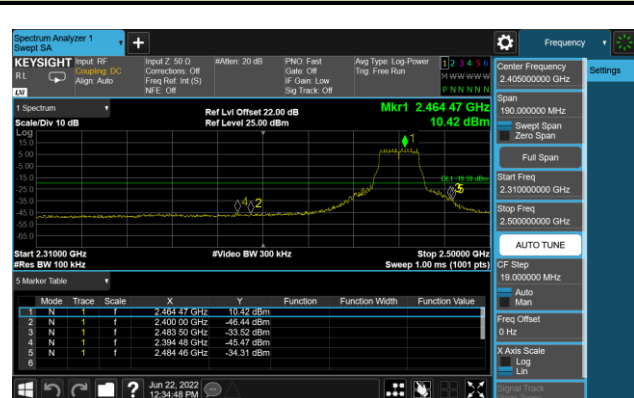

802.11 g CH06 (2437MHz)

802.11 g CH06 (2437MHz)

802.11 g CH06 (2437MHz)

802.11 g CH11 (2462MHz)

802.11 g CH11 (2462MHz)

802.11 g CH11 (2462MHz)

802.11 n20 CH01 (2412MHz)

802.11 n20 CH01 (2412MHz)

802.11 n20 CH01 (2412MHz)

802.11 n20 CH06 (2437MHz)

802.11 n20 CH06 (2437MHz)

802.11 n20 CH06 (2437MHz)

802.11 n20 CH11 (2462MHz)

802.11 n20 CH11 (2462MHz)

802.11 n20 CH11 (2462MHz)

802.11 n40 CH03 (2422MHz)