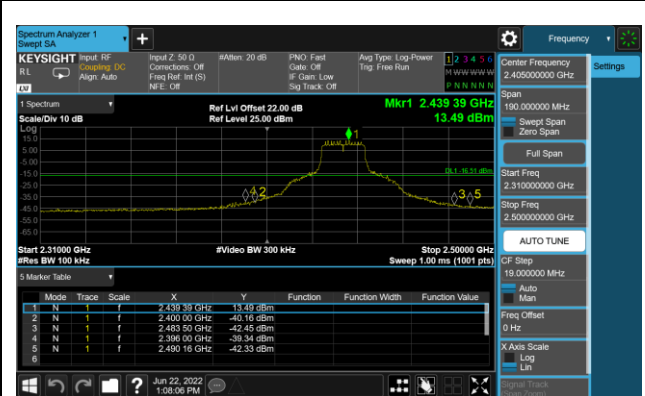

802.11 g CH06 (2437MHz)

802.11 g CH06 (2437MHz)

802.11 g CH06 (2437MHz)

802.11 g CH11 (2462MHz)

802.11 g CH11 (2462MHz)

802.11 g CH11 (2462MHz)

802.11 n20 CH01 (2412MHz)

802.11 n20 CH01 (2412MHz)

802.11 n20 CH01 (2412MHz)

802.11 n20 CH06 (2437MHz)

802.11 n20 CH06 (2437MHz)

802.11 n20 CH06 (2437MHz)

802.11 n20 CH11 (2462MHz)

802.11 n20 CH11 (2462MHz)

802.11 n20 CH11 (2462MHz)

802.11 n40 CH03 (2422MHz)