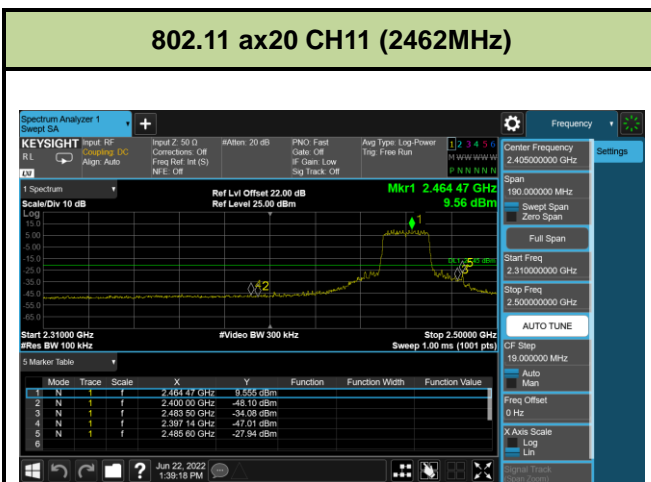

802.11 n40 CH03 (2422MHz)

802.11 n40 CH03 (2422MHz)

802.11 n40 CH06 (2437MHz)

802.11 n40 CH06 (2437MHz)

802.11 n40 CH06 (2437MHz)

802.11 n40 CH09 (2452MHz)

802.11 n40 CH09 (2452MHz)

802.11 n40 CH09 (2452MHz)

Antenna 1

802.11 b CH01 (2412MHz)

802.11 b CH01 (2412MHz)

802.11 b CH01 (2412MHz)

802.11 b CH06 (2437MHz)

802.11 b CH06 (2437MHz)

802.11 b CH06 (2437MHz)

802.11 b CH11 (2462MHz)