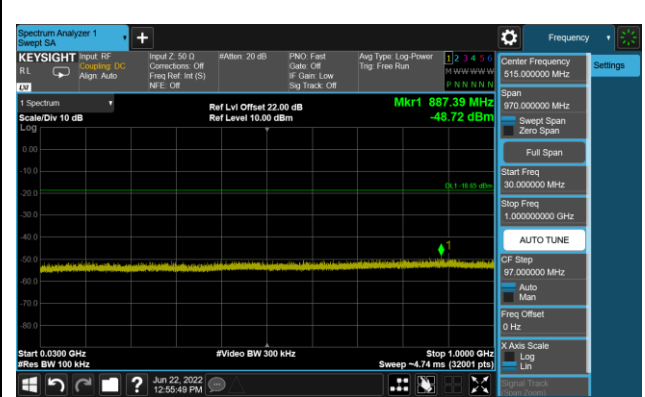

802.11 g CH06 (2437MHz)

802.11 g CH06 (2437MHz)

802.11 g CH06 (2437MHz)

802.11 g CH11 (2462MHz)

802.11 g CH11 (2462MHz)

802.11 g CH11 (2462MHz)

802.11 n20 CH01 (2412MHz)

802.11 n20 CH01 (2412MHz)

802.11 n20 CH01 (2412MHz)

802.11 n20 CH06 (2437MHz)

802.11 n20 CH06 (2437MHz)

802.11 n20 CH06 (2437MHz)

802.11 n20 CH11 (2462MHz)

802.11 n20 CH11 (2462MHz)

802.11 n20 CH11 (2462MHz)

802.11 n40 CH03 (2422MHz)