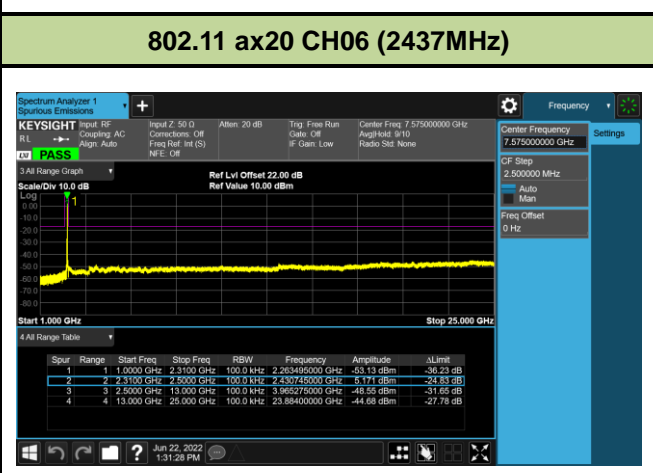

802.11 n20 CH01 (2412MHz)

802.11 n20 CH06 (2437MHz)

802.11 n20 CH06 (2437MHz)

802.11 n20 CH06 (2437MHz)

802.11 n20 CH11 (2462MHz)

802.11 n20 CH11 (2462MHz)

802.11 n20 CH11 (2462MHz)

802.11 n40 CH03 (2422MHz)

802.11 n40 CH03 (2422MHz)

802.11 n40 CH03 (2422MHz)

802.11 n40 CH06 (2437MHz)

802.11 n40 CH06 (2437MHz)

802.11 n40 CH06 (2437MHz)

802.11 n40 CH09 (2452MHz)

802.11 n40 CH09 (2452MHz)

802.11 n40 CH09 (2452MHz)

Antenna 1

802.11 b CH01 (2412MHz)

802.11 b CH01 (2412MHz)

802.11 b CH01 (2412MHz)

802.11 b CH06 (2437MHz)

802.11 b CH06 (2437MHz)

802.11 b CH06 (2437MHz)

802.11 b CH11 (2462MHz)