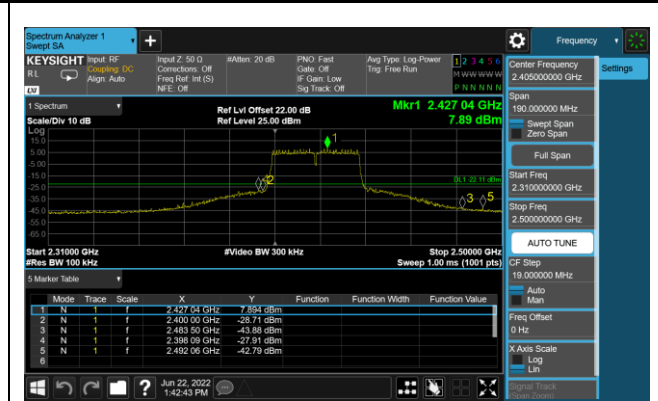

802.11 n20 CH01 (2412MHz)

802.11 n20 CH06 (2437MHz)

802.11 n20 CH06 (2437MHz)

802.11 n20 CH06 (2437MHz)

802.11 n20 CH11 (2462MHz)

802.11 n20 CH11 (2462MHz)

802.11 n20 CH11 (2462MHz)

802.11 n40 CH03 (2422MHz)