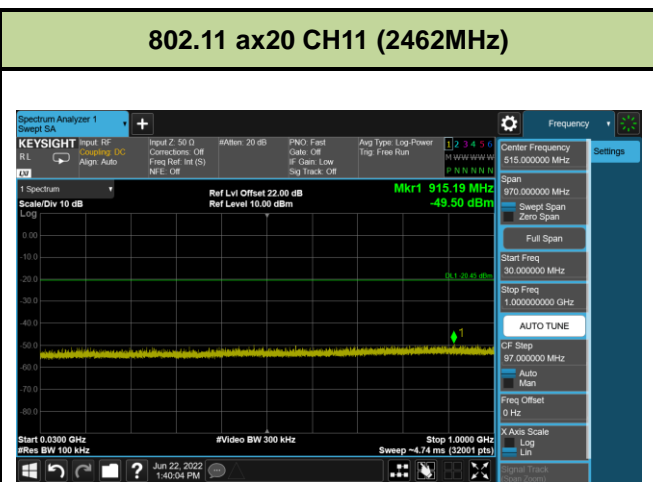

802.11 n40 CH03 (2422MHz)

802.11 n40 CH03 (2422MHz)

802.11 n40 CH06 (2437MHz)

802.11 n40 CH06 (2437MHz)

802.11 n40 CH06 (2437MHz)

802.11 n40 CH09 (2452MHz)

802.11 n40 CH09 (2452MHz)

802.11 n40 CH09 (2452MHz)

Antenna 1

802.11 b CH01 (2412MHz)

802.11 b CH01 (2412MHz)

802.11 b CH01 (2412MHz)

802.11 b CH06 (2437MHz)

802.11 b CH06 (2437MHz)

802.11 b CH06 (2437MHz)

802.11 b CH11 (2462MHz)