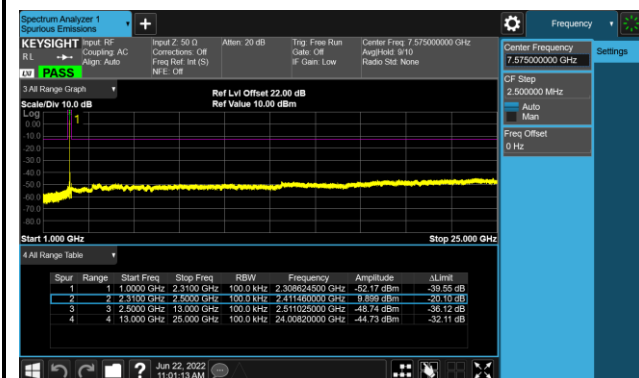

Antenna 1

802.11 b CH01 (2412MHz)

802.11 b CH01 (2412MHz)

802.11 b CH01 (2412MHz)

802.11 b CH06 (2437MHz)

802.11 b CH06 (2437MHz)

802.11 b CH06 (2437MHz)

802.11 b CH11 (2462MHz)

802.11 b CH11 (2462MHz)

802.11 b CH11 (2462MHz)

802.11 g CH01 (2412MHz)

802.11 g CH01 (2412MHz)

802.11 g CH01 (2412MHz)

802.11 g CH06 (2437MHz)

802.11 g CH06 (2437MHz)

802.11 g CH06 (2437MHz)