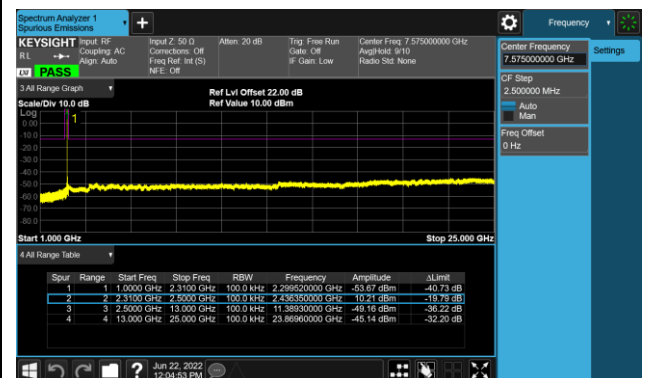

Antenna 1

802.11 b CH01 (2412MHz)

802.11 b CH01 (2412MHz)

802.11 b CH01 (2412MHz)

802.11 b CH06 (2437MHz)

802.11 b CH06 (2437MHz)

802.11 b CH06 (2437MHz)

802.11 b CH11 (2462MHz)

802.11 b CH11 (2462MHz)

802.11 b CH11 (2462MHz)

802.11 g CH01 (2412MHz)

802.11 g CH01 (2412MHz)

802.11 g CH01 (2412MHz)

802.11 g CH06 (2437MHz)

802.11 g CH06 (2437MHz)

802.11 g CH06 (2437MHz)