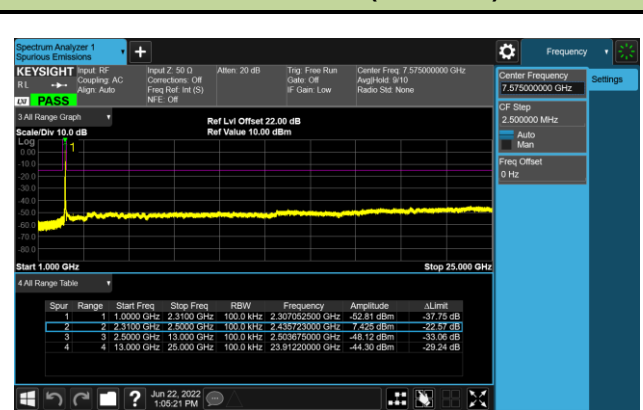

802.11 b CH11 (2462MHz)

802.11 b CH11 (2462MHz)

802.11 g CH01 (2412MHz)

802.11 g CH01 (2412MHz)

802.11 g CH01 (2412MHz)

802.11 g CH06 (2437MHz)

802.11 g CH06 (2437MHz)

802.11 g CH06 (2437MHz)

802.11 g CH11 (2462MHz)

802.11 g CH11 (2462MHz)

802.11 g CH11 (2462MHz)

802.11 n20 CH01 (2412MHz)

802.11 n20 CH01 (2412MHz)

802.11 n20 CH01 (2412MHz)

802.11 n20 CH06 (2437MHz)

802.11 n20 CH06 (2437MHz)

802.11 n20 CH06 (2437MHz)

802.11 n20 CH11 (2462MHz)

802.11 n20 CH11 (2462MHz)

802.11 n20 CH11 (2462MHz)

802.11 n40 CH03 (2422MHz)

802.11 n40 CH03 (2422MHz)

802.11 n40 CH03 (2422MHz)

802.11 n40 CH06 (2437MHz)