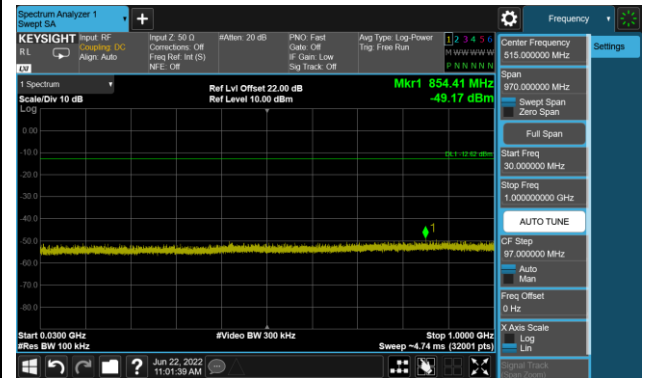

802.11 n40 CH03 (2422MHz)

802.11 n40 CH03 (2422MHz)

802.11 n40 CH06 (2437MHz)

802.11 n40 CH06 (2437MHz)

802.11 n40 CH06 (2437MHz)

802.11 n40 CH09 (2452MHz)

802.11 n40 CH09 (2452MHz)

802.11 n40 CH09 (2452MHz)

Antenna 1

802.11 b CH01 (2412MHz)

802.11 b CH01 (2412MHz)

802.11 b CH01 (2412MHz)

802.11 b CH06 (2437MHz)

802.11 b CH06 (2437MHz)

802.11 b CH06 (2437MHz)

802.11 b CH11 (2462MHz)