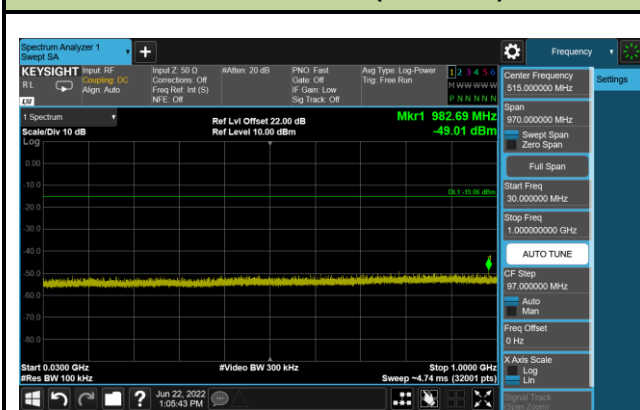

802.11 g CH11 (2462MHz)

802.11 g CH11 (2462MHz)

802.11 g CH11 (2462MHz)

802.11 n20 CH01 (2412MHz)

802.11 n20 CH01 (2412MHz)

802.11 n20 CH01 (2412MHz)

802.11 n20 CH06 (2437MHz)

802.11 n20 CH06 (2437MHz)