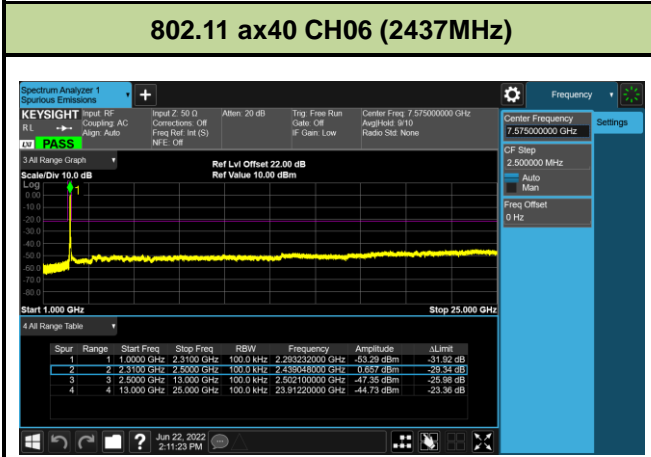

802.11 n40 CH03 (2422MHz)

802.11 n40 CH03 (2422MHz)

802.11 n40 CH06 (2437MHz)

802.11 n40 CH06 (2437MHz)

802.11 n40 CH06 (2437MHz)

802.11 n40 CH09 (2452MHz)

802.11 n40 CH09 (2452MHz)

802.11 n40 CH09 (2452MHz)

Antenna 1

802.11 b CH01 (2412MHz)

802.11 b CH01 (2412MHz)

802.11 b CH01 (2412MHz)

802.11 b CH06 (2437MHz)

802.11 b CH06 (2437MHz)

802.11 b CH06 (2437MHz)

802.11 b CH11 (2462MHz)