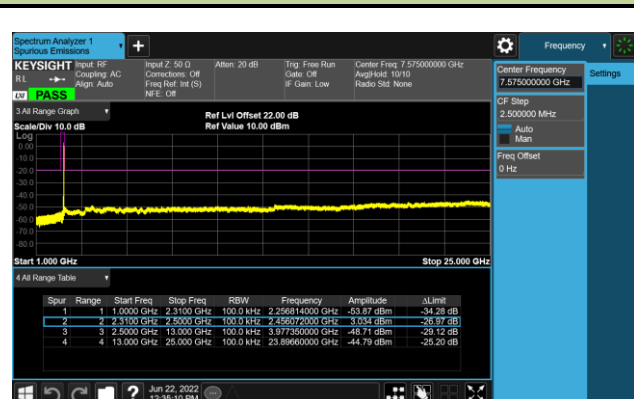

802.11 g CH06 (2437MHz)

802.11 g CH06 (2437MHz)

802.11 g CH06 (2437MHz)

802.11 g CH11 (2462MHz)

802.11 g CH11 (2462MHz)

802.11 g CH11 (2462MHz)

802.11 n20 CH01 (2412MHz)

802.11 n20 CH01 (2412MHz)

802.11 n20 CH01 (2412MHz)

802.11 n20 CH06 (2437MHz)

802.11 n20 CH06 (2437MHz)

802.11 n20 CH06 (2437MHz)

802.11 n20 CH11 (2462MHz)

802.11 n20 CH11 (2462MHz)

802.11 n20 CH11 (2462MHz)

802.11 n40 CH03 (2422MHz)