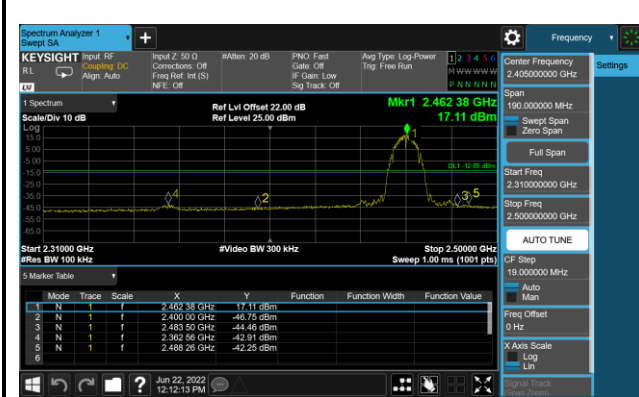

Antenna 1

802.11 b CH01 (2412MHz)

802.11 b CH01 (2412MHz)

802.11 b CH01 (2412MHz)

802.11 b CH06 (2437MHz)

802.11 b CH06 (2437MHz)

802.11 b CH06 (2437MHz)

802.11 b CH11 (2462MHz)

802.11 b CH11 (2462MHz)

802.11 b CH11 (2462MHz)

802.11 g CH01 (2412MHz)

802.11 g CH01 (2412MHz)

802.11 g CH01 (2412MHz)

802.11 g CH06 (2437MHz)

802.11 g CH06 (2437MHz)

802.11 g CH06 (2437MHz)