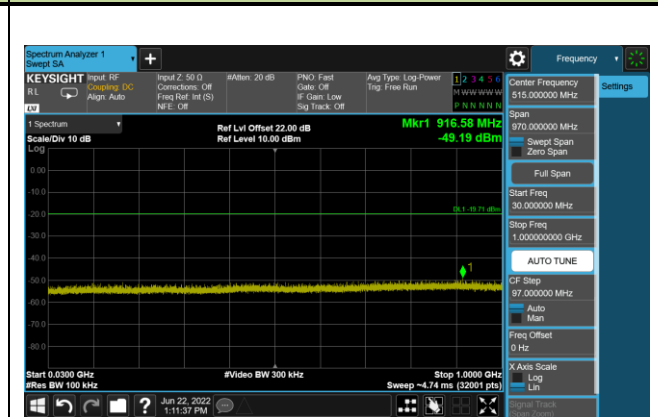

802.11 n20 CH01 (2412MHz)

802.11 n20 CH06 (2437MHz)

802.11 n20 CH06 (2437MHz)

802.11 n20 CH06 (2437MHz)

802.11 n20 CH11 (2462MHz)

802.11 n20 CH11 (2462MHz)

802.11 n20 CH11 (2462MHz)

802.11 n40 CH03 (2422MHz)