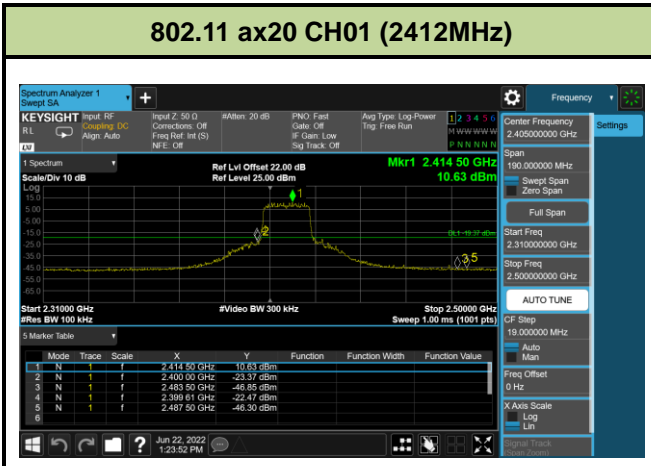

802.11 n20 CH01 (2412MHz)

802.11 n20 CH06 (2437MHz)

802.11 n20 CH06 (2437MHz)

802.11 n20 CH06 (2437MHz)

802.11 n20 CH11 (2462MHz)

802.11 n20 CH11 (2462MHz)

802.11 n20 CH11 (2462MHz)

802.11 n40 CH03 (2422MHz)

802.11 n40 CH03 (2422MHz)

802.11 n40 CH03 (2422MHz)

802.11 n40 CH06 (2437MHz)

802.11 n40 CH06 (2437MHz)

802.11 n40 CH06 (2437MHz)

802.11 n40 CH09 (2452MHz)

802.11 n40 CH09 (2452MHz)

802.11 n40 CH09 (2452MHz)

Antenna 1

802.11 b CH01 (2412MHz)

802.11 b CH01 (2412MHz)

802.11 b CH01 (2412MHz)

802.11 b CH06 (2437MHz)

802.11 b CH06 (2437MHz)

802.11 b CH06 (2437MHz)

802.11 b CH11 (2462MHz)