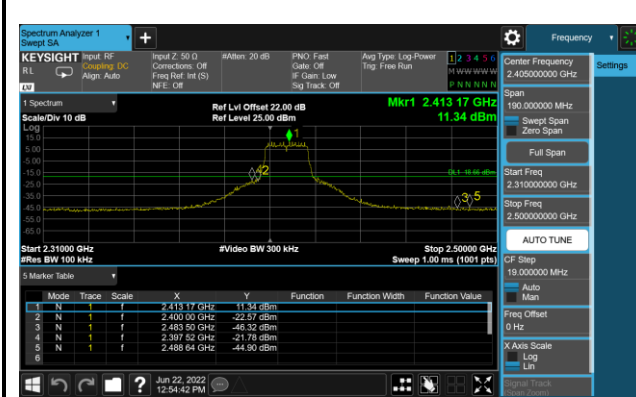

802.11 g CH06 (2437MHz)

802.11 g CH06 (2437MHz)

802.11 g CH06 (2437MHz)

802.11 g CH11 (2462MHz)

802.11 g CH11 (2462MHz)

802.11 g CH11 (2462MHz)

802.11 n20 CH01 (2412MHz)

802.11 n20 CH01 (2412MHz)

802.11 n20 CH01 (2412MHz)

802.11 n20 CH06 (2437MHz)

802.11 n20 CH06 (2437MHz)

802.11 n20 CH06 (2437MHz)

802.11 n20 CH11 (2462MHz)

802.11 n20 CH11 (2462MHz)

802.11 n20 CH11 (2462MHz)

802.11 n40 CH03 (2422MHz)