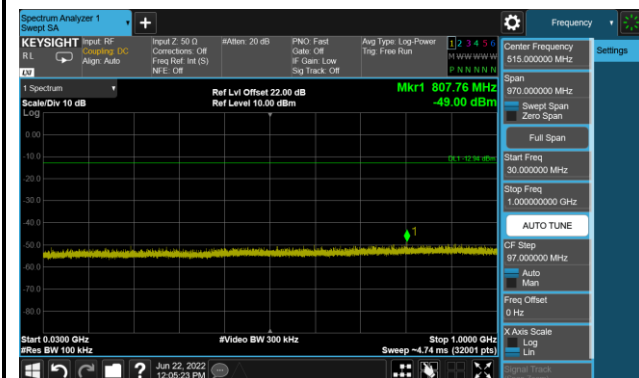

Antenna 1

802.11 b CH01 (2412MHz)

802.11 b CH01 (2412MHz)

802.11 b CH01 (2412MHz)

802.11 b CH06 (2437MHz)

802.11 b CH06 (2437MHz)

802.11 b CH06 (2437MHz)

802.11 b CH11 (2462MHz)