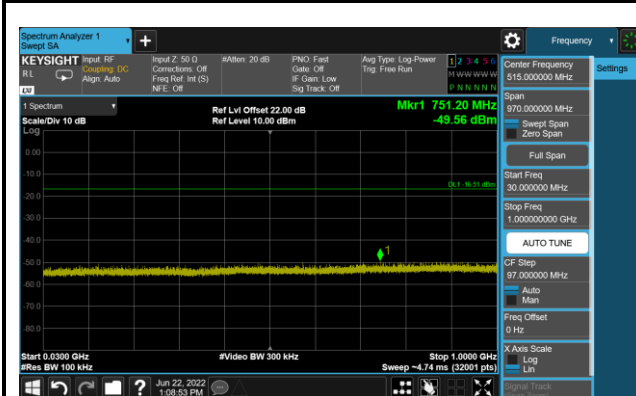

802.11 g CH06 (2437MHz)

802.11 g CH06 (2437MHz)

802.11 g CH06 (2437MHz)

802.11 g CH11 (2462MHz)

802.11 g CH11 (2462MHz)

802.11 g CH11 (2462MHz)

802.11 n20 CH01 (2412MHz)

802.11 n20 CH01 (2412MHz)

802.11 n20 CH01 (2412MHz)

802.11 n20 CH06 (2437MHz)

802.11 n20 CH06 (2437MHz)

802.11 n20 CH06 (2437MHz)

802.11 n20 CH11 (2462MHz)

802.11 n20 CH11 (2462MHz)

802.11 n20 CH11 (2462MHz)

802.11 n40 CH03 (2422MHz)