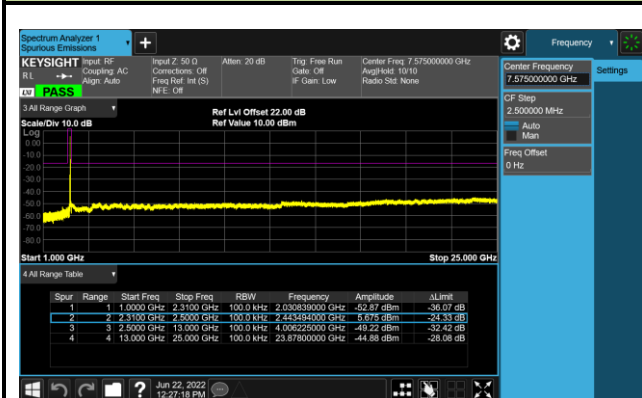

802.11 g CH06 (2437MHz)

802.11 g CH06 (2437MHz)

802.11 g CH06 (2437MHz)

802.11 g CH11 (2462MHz)

802.11 g CH11 (2462MHz)

802.11 g CH11 (2462MHz)

802.11 n20 CH01 (2412MHz)

802.11 n20 CH01 (2412MHz)

802.11 n20 CH01 (2412MHz)

802.11 n20 CH06 (2437MHz)

802.11 n20 CH06 (2437MHz)

802.11 n20 CH06 (2437MHz)

802.11 n20 CH11 (2462MHz)

802.11 n20 CH11 (2462MHz)

802.11 n20 CH11 (2462MHz)

802.11 n40 CH03 (2422MHz)