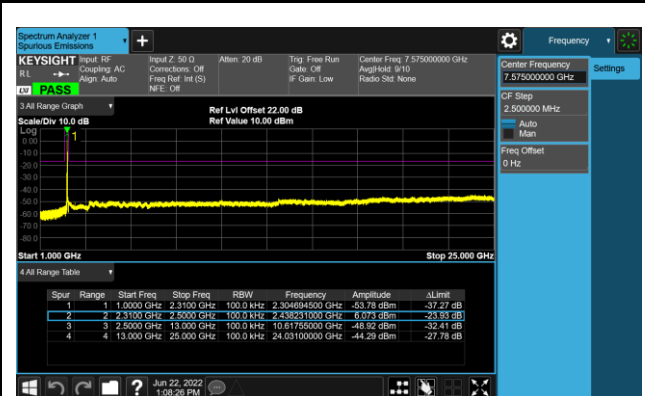

802.11 g CH06 (2437MHz)

802.11 g CH06 (2437MHz)

802.11 g CH06 (2437MHz)

802.11 g CH11 (2462MHz)

802.11 g CH11 (2462MHz)

802.11 g CH11 (2462MHz)

802.11 n20 CH01 (2412MHz)

802.11 n20 CH01 (2412MHz)

802.11 n20 CH01 (2412MHz)

802.11 n20 CH06 (2437MHz)

802.11 n20 CH06 (2437MHz)

802.11 n20 CH06 (2437MHz)

802.11 n20 CH11 (2462MHz)

802.11 n20 CH11 (2462MHz)

802.11 n20 CH11 (2462MHz)

802.11 n40 CH03 (2422MHz)

802.11 n40 CH03 (2422MHz)

802.11 n40 CH03 (2422MHz)

802.11 n40 CH06 (2437MHz)

802.11 n40 CH06 (2437MHz)

802.11 n40 CH06 (2437MHz)

802.11 n40 CH09 (2452MHz)

802.11 n40 CH09 (2452MHz)

802.11 n40 CH09 (2452MHz)