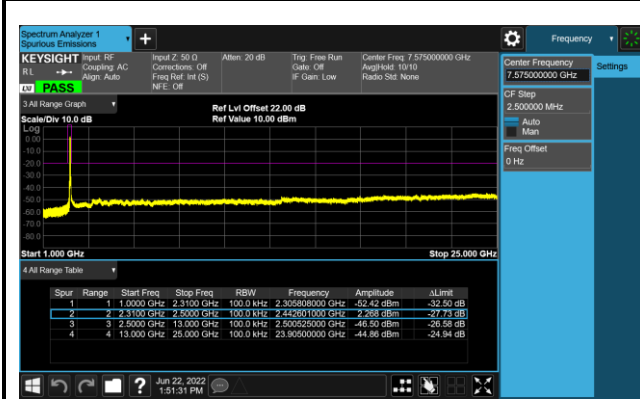

802.11 n40 CH06 (2437MHz)