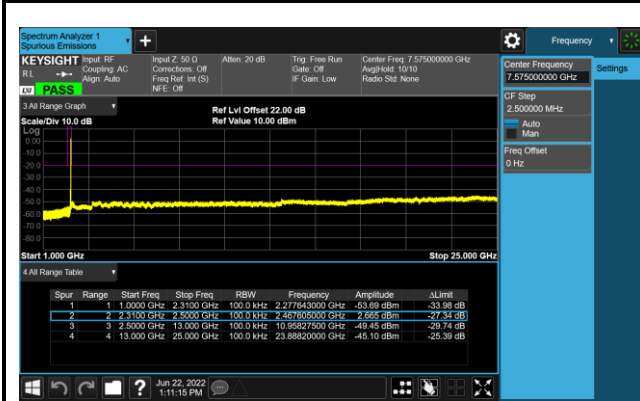

802.11 g CH06 (2437MHz)

802.11 g CH06 (2437MHz)

802.11 g CH06 (2437MHz)

802.11 g CH11 (2462MHz)

802.11 g CH11 (2462MHz)

802.11 g CH11 (2462MHz)

802.11 n20 CH01 (2412MHz)

802.11 n20 CH01 (2412MHz)

802.11 n20 CH01 (2412MHz)

802.11 n20 CH06 (2437MHz)

802.11 n20 CH06 (2437MHz)

802.11 n20 CH06 (2437MHz)

802.11 n20 CH11 (2462MHz)

802.11 n20 CH11 (2462MHz)

802.11 n20 CH11 (2462MHz)

802.11 n40 CH03 (2422MHz)

802.11 n40 CH03 (2422MHz)

802.11 n40 CH03 (2422MHz)

802.11 n40 CH06 (2437MHz)

802.11 n40 CH06 (2437MHz)

802.11 n40 CH06 (2437MHz)

802.11 n40 CH09 (2452MHz)

802.11 n40 CH09 (2452MHz)

802.11 n40 CH09 (2452MHz)