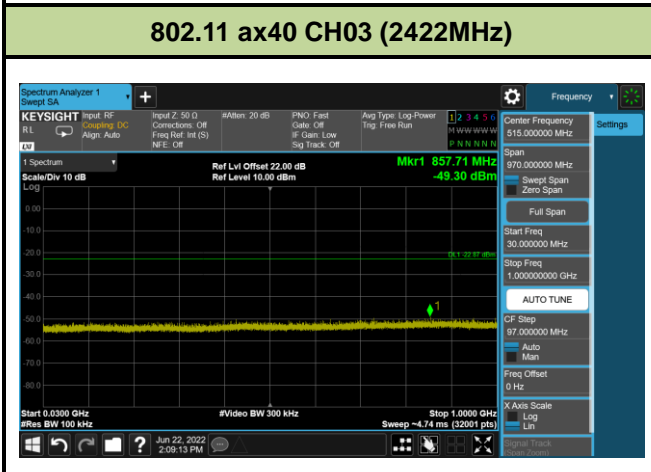

802.11 n40 CH03 (2422MHz)

802.11 n40 CH03 (2422MHz)

802.11 n40 CH06 (2437MHz)

802.11 n40 CH06 (2437MHz)

802.11 n40 CH06 (2437MHz)

802.11 n40 CH09 (2452MHz)

802.11 n40 CH09 (2452MHz)

802.11 n40 CH09 (2452MHz)

Antenna 1

802.11 b CH01 (2412MHz)

802.11 b CH01 (2412MHz)

802.11 b CH01 (2412MHz)

802.11 b CH06 (2437MHz)

802.11 b CH06 (2437MHz)

802.11 b CH06 (2437MHz)

802.11 b CH11 (2462MHz)