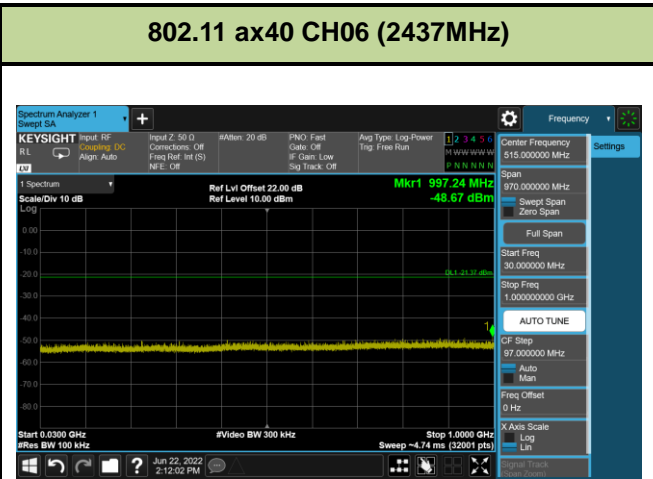

802.11 n40 CH03 (2422MHz)

802.11 n40 CH03 (2422MHz)

802.11 n40 CH06 (2437MHz)

802.11 n40 CH06 (2437MHz)

802.11 n40 CH06 (2437MHz)

802.11 n40 CH09 (2452MHz)

802.11 n40 CH09 (2452MHz)

802.11 n40 CH09 (2452MHz)

Antenna 1

802.11 b CH01 (2412MHz)

802.11 b CH01 (2412MHz)

802.11 b CH01 (2412MHz)

802.11 b CH06 (2437MHz)

802.11 b CH06 (2437MHz)

802.11 b CH06 (2437MHz)

802.11 b CH11 (2462MHz)