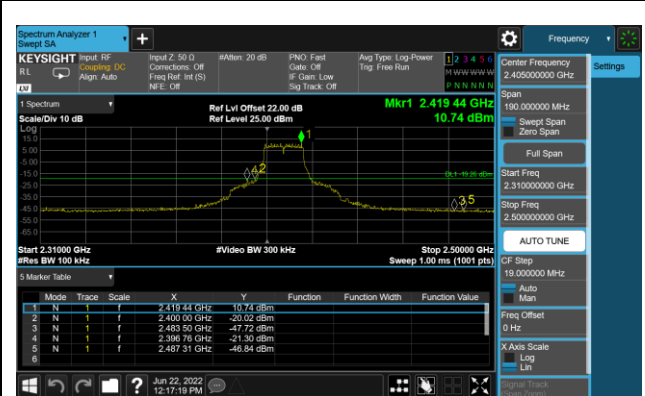

Antenna 1

802.11 b CH01 (2412MHz)

802.11 b CH01 (2412MHz)

802.11 b CH01 (2412MHz)

802.11 b CH06 (2437MHz)

802.11 b CH06 (2437MHz)

802.11 b CH06 (2437MHz)

802.11 b CH11 (2462MHz)

802.11 b CH11 (2462MHz)

802.11 b CH11 (2462MHz)

802.11 g CH01 (2412MHz)

802.11 g CH01 (2412MHz)

802.11 g CH01 (2412MHz)

802.11 g CH06 (2437MHz)

802.11 g CH06 (2437MHz)

802.11 g CH06 (2437MHz)