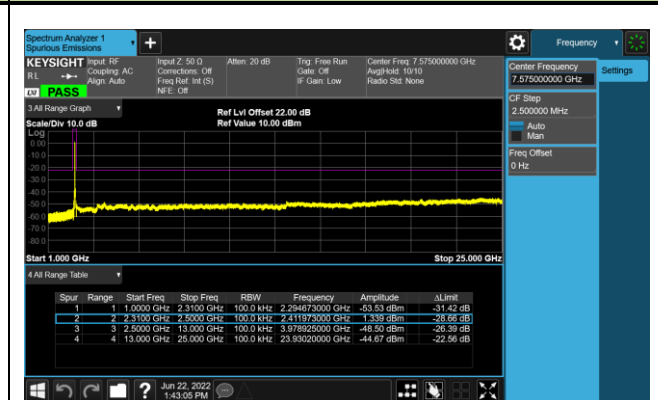

802.11 g CH06 (2437MHz)

802.11 g CH06 (2437MHz)

802.11 g CH06 (2437MHz)

802.11 g CH11 (2462MHz)

802.11 g CH11 (2462MHz)

802.11 g CH11 (2462MHz)

802.11 n20 CH01 (2412MHz)

802.11 n20 CH01 (2412MHz)

802.11 n20 CH01 (2412MHz)

802.11 n20 CH06 (2437MHz)

802.11 n20 CH06 (2437MHz)

802.11 n20 CH06 (2437MHz)

802.11 n20 CH11 (2462MHz)

802.11 n20 CH11 (2462MHz)

802.11 n20 CH11 (2462MHz)

802.11 n40 CH03 (2422MHz)

802.11 n40 CH03 (2422MHz)

802.11 n40 CH03 (2422MHz)

802.11 n40 CH06 (2437MHz)

802.11 n40 CH06 (2437MHz)

802.11 n40 CH06 (2437MHz)

802.11 n40 CH09 (2452MHz)

802.11 n40 CH09 (2452MHz)

802.11 n40 CH09 (2452MHz)