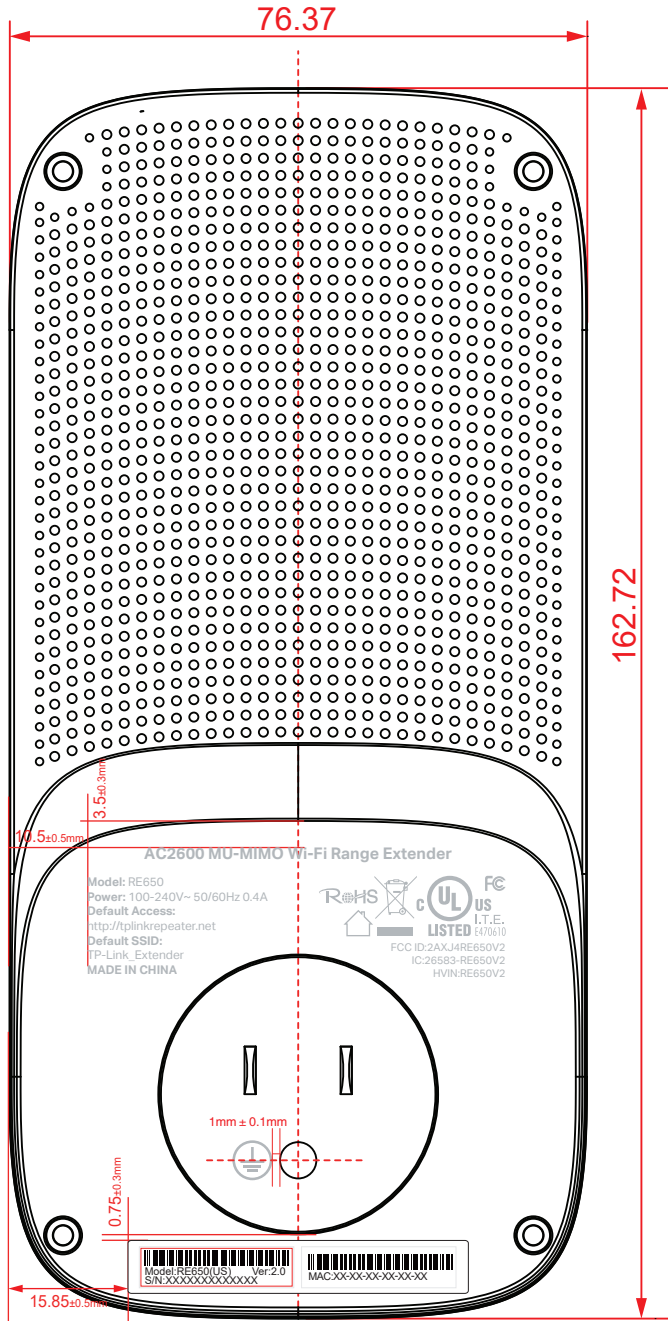

料号:

尺寸图 (标贴为粘贴)

效果图 (文字转曲)

菲林图

尺寸: 55.32*57.85mm

颜色: PANTONE 429C

字体: TP-Link Aktiv Bold/Regular

菲林图

尺寸: 5.28*5.28mm

颜色: PANTONE 429C

注:

1. S/N码打印至20*5mm(7210500231) 空白标贴后 粘贴于生产技术标贴指定位置。
2. MAC条码由“XXXXXXXXXXXX”生成, 文本打印成: XX-XX-XX-XX-XX-XX。
3. 图示条形码仅为示意, 具体以生产实际为准。

普联技术有限公司
TP-LINK TECHNOLOGIES CO., LTD.

名称	RE650(US) 2.0 底壳镭雕	Logo	
版本	A1	颜色	底色
材质		颜色	文字 PANTONE 429C
模具	篝火163改	其它	
机型版本号	RE650(US) 2.0	审核	结构工程师
设计	庄剧慈	审核	硬件工程师
完成日期	2020-10-23	审核	产品工程师
记录与上一版的区别		审核	平面负责人