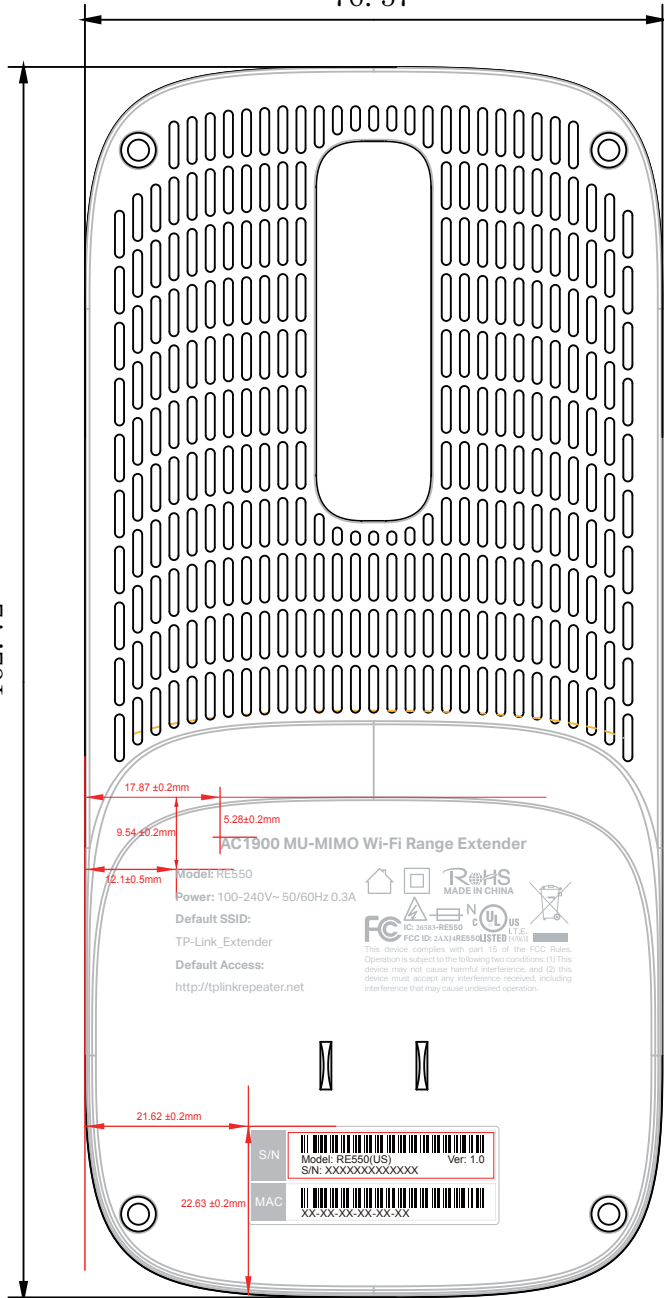

料号:

### 尺寸图

76.37

162.72

### 普联技术有限公司

TP-LINK TECHNOLOGIES CO., LTD.

名称	RE550(US) 1.0 底壳镭雕	颜色	底色
版本	A1	文字	PANTONE 429C
材质		其它	
模具	篝火163	结构工程师	
机型版本号	RE550(US) 1.0	硬件工程师	
设计	陈映徽	产品工程师	
完成日期	2020-05-08	平面负责人	
记录与上一版的区别			