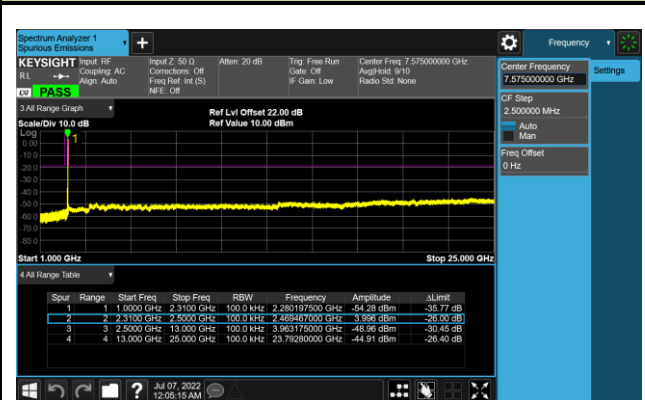

802.11 g CH11 (2462MHz)