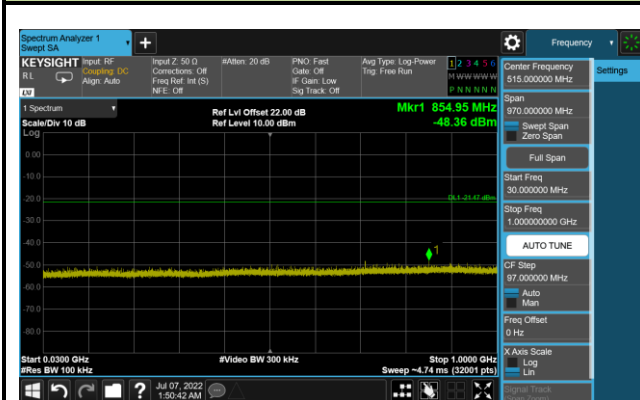

802.11 n40 CH09 (2452MHz)