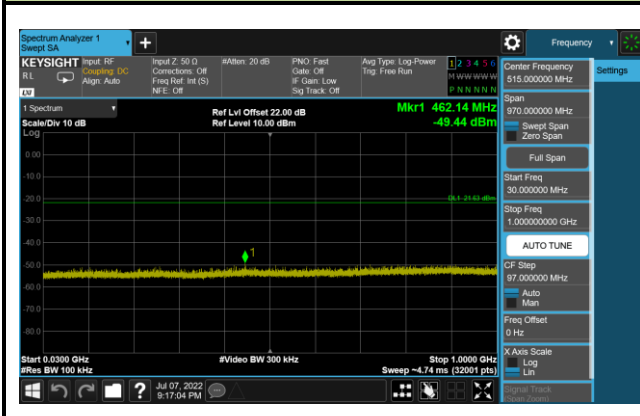

802.11 n40 CH09 (2452MHz)