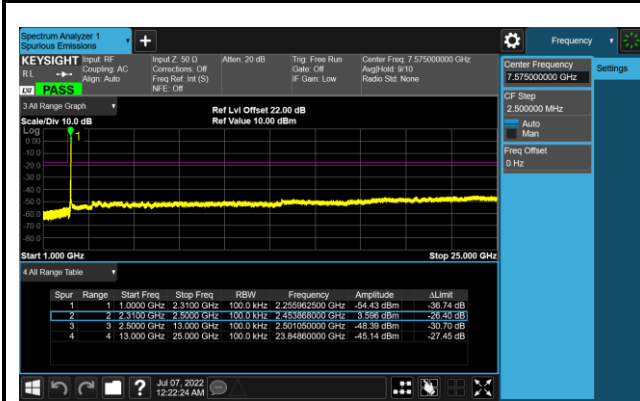

802.11 n20 CH11 (2462MHz)