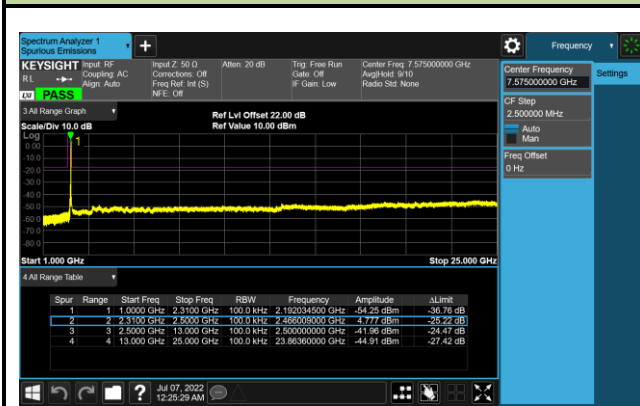

802.11 n20 CH11 (2462MHz)