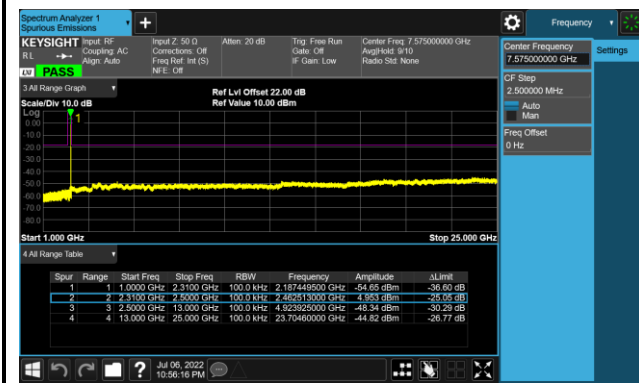

802.11 b CH11 (2462MHz)