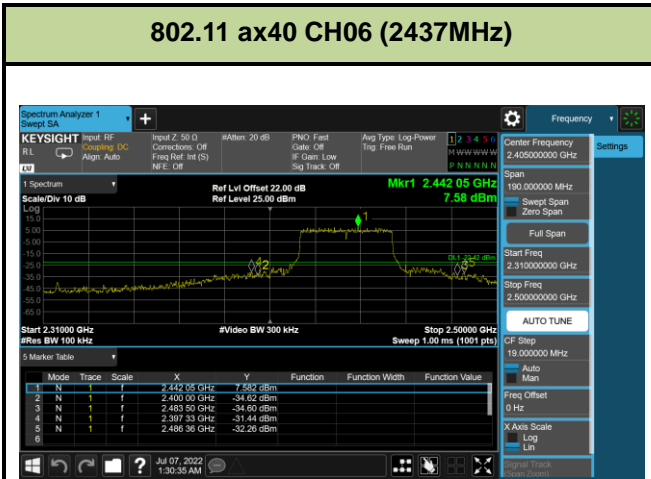

### 802.11 n40 CH09 (2452MHz)