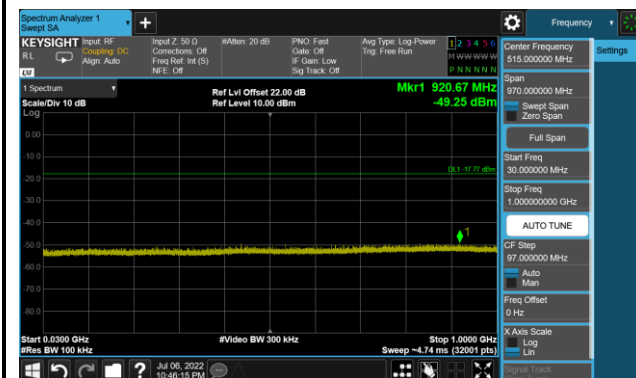

802.11 b CH06 (2437MHz)