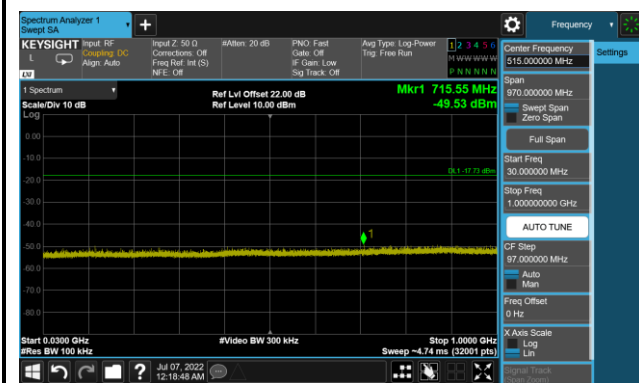

802.11 n20 CH06 (2437MHz)