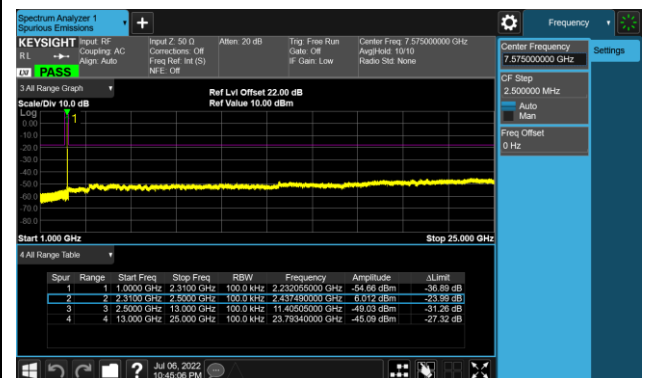

802.11 b CH06 (2437MHz)