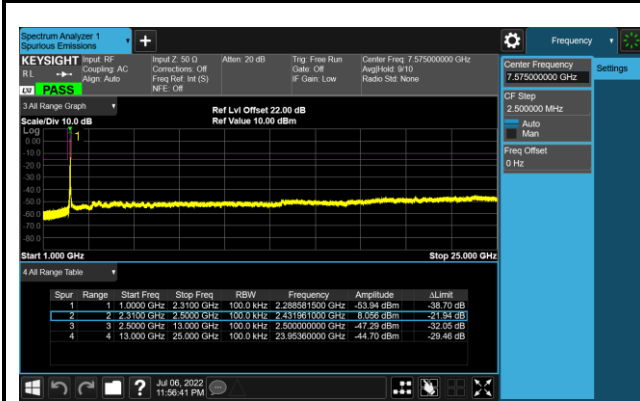

802.11 g CH06 (2437MHz)