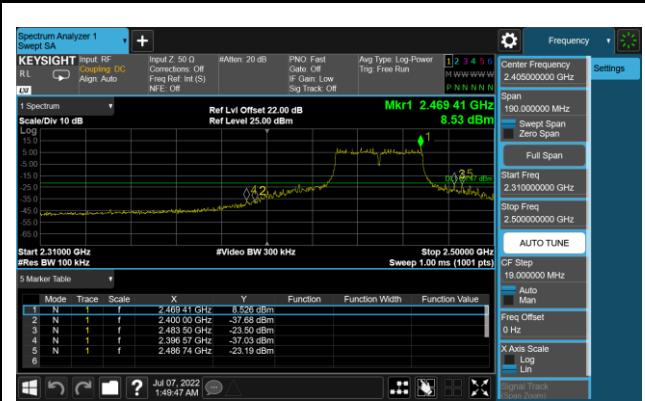

802.11 n40 CH09 (2452MHz)