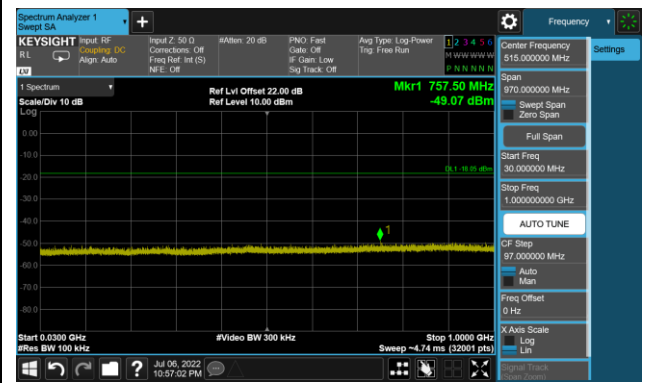

802.11 b CH11 (2462MHz)