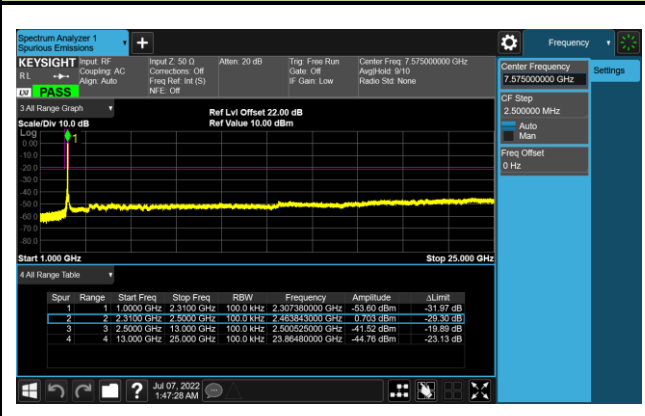

802.11 n40 CH09 (2452MHz)