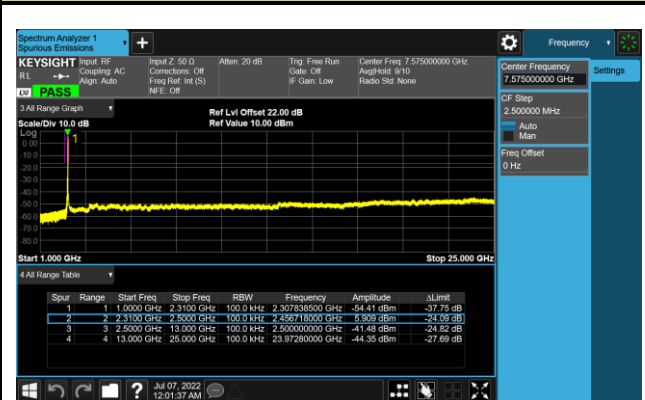

802.11 g CH11 (2462MHz)