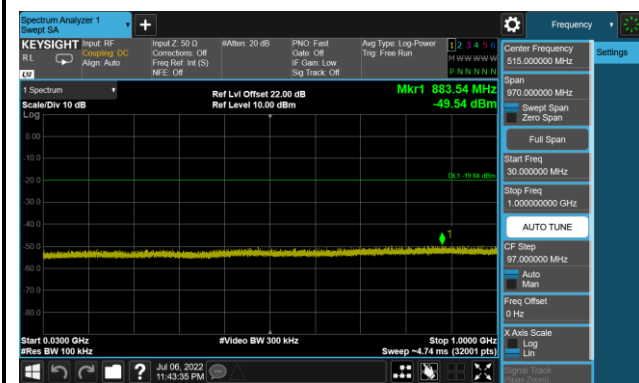

802.11 g CH01 (2412MHz)