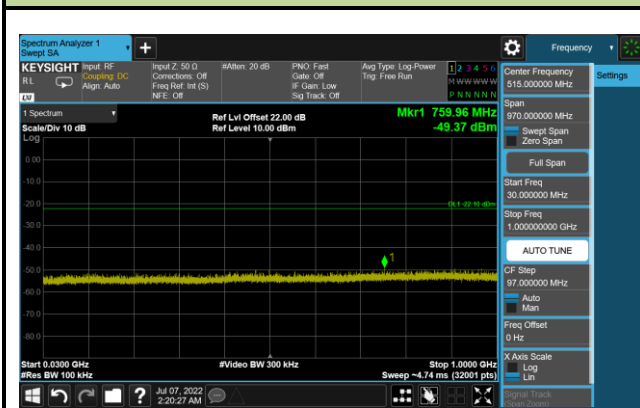

802.11 n40 CH03 (2422MHz)