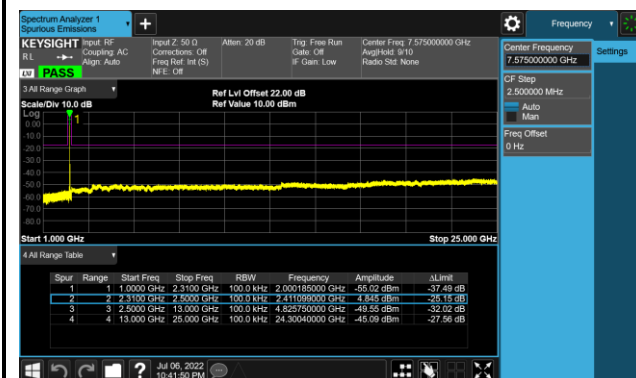

802.11 b CH01 (2412MHz)