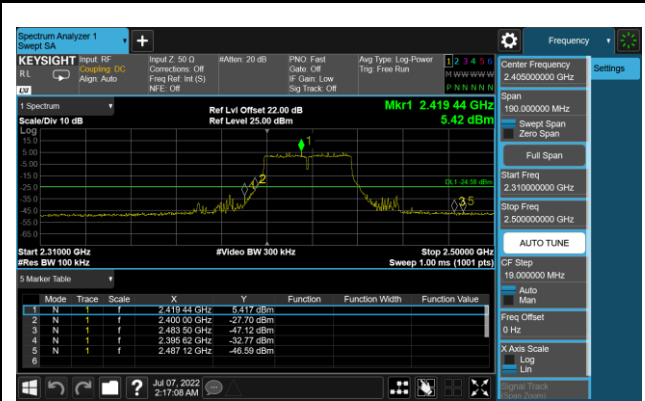

802.11 n40 CH03 (2422MHz)