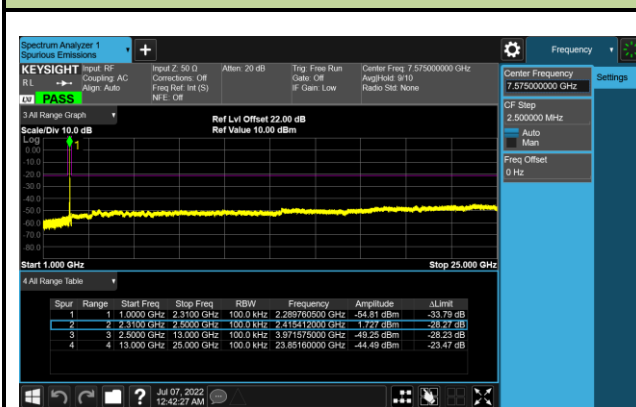

802.11 n20 CH01 (2412MHz)