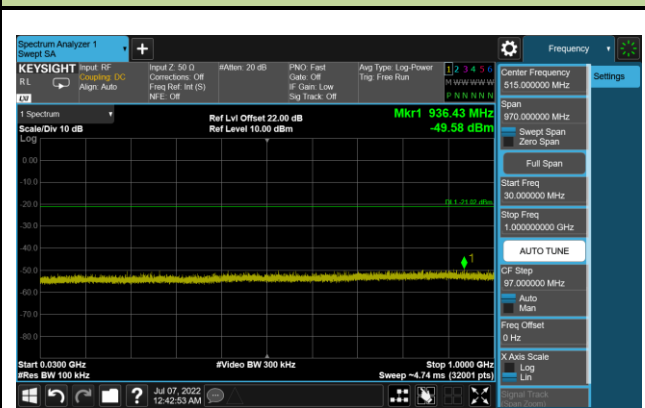

802.11 n20 CH01 (2412MHz)