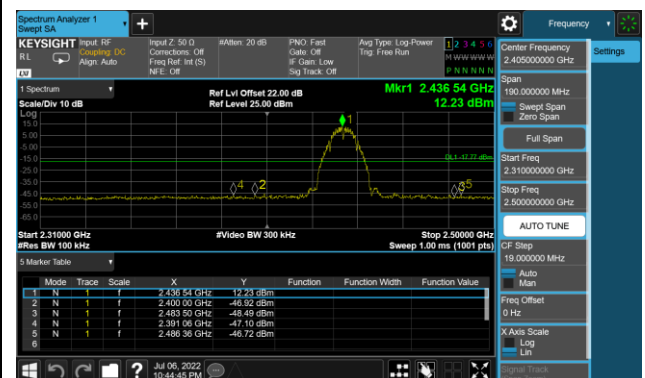

802.11 b CH06 (2437MHz)