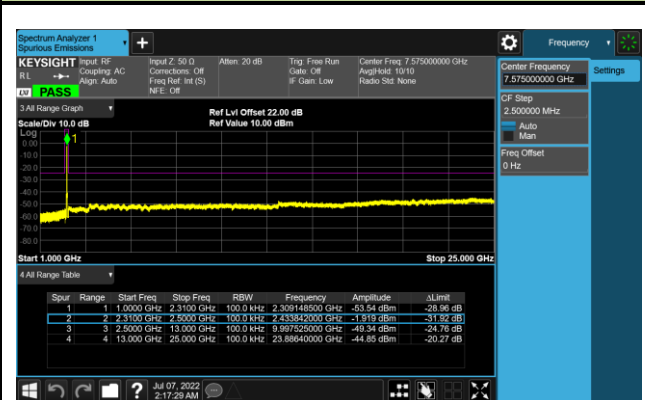

802.11 n40 CH03 (2422MHz)