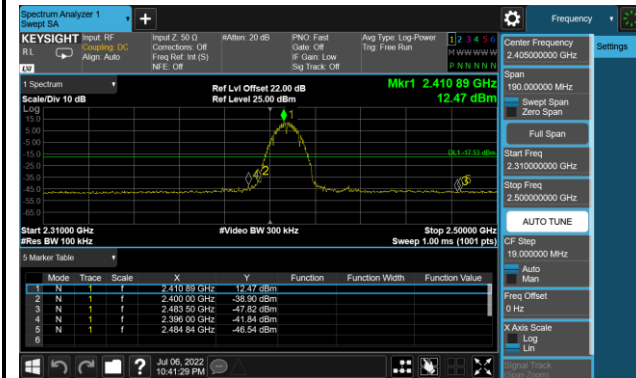

Antenna 1

802.11 b CH01 (2412MHz)