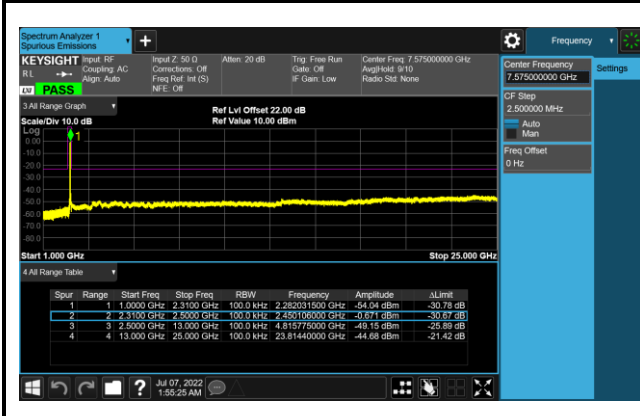

802.11 n40 CH06 (2437MHz)