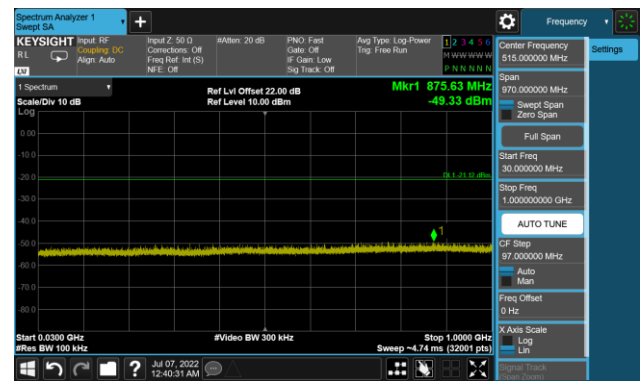

802.11 n20 CH01 (2412MHz)