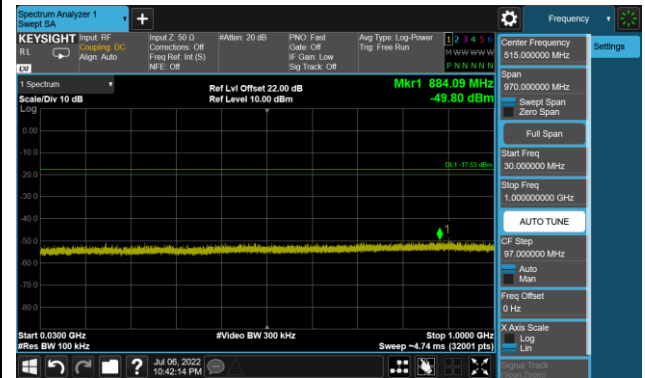

802.11 b CH01 (2412MHz)