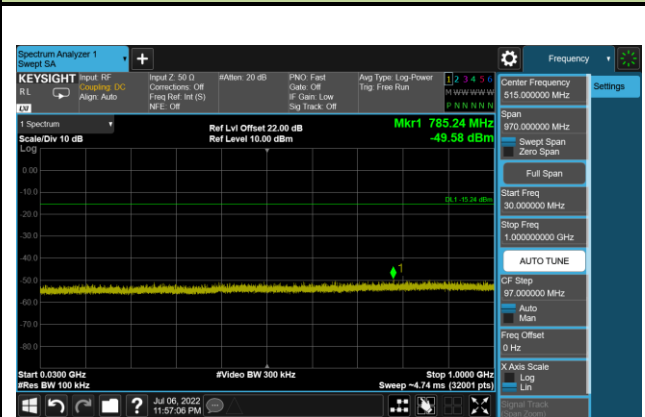

802.11 g CH06 (2437MHz)