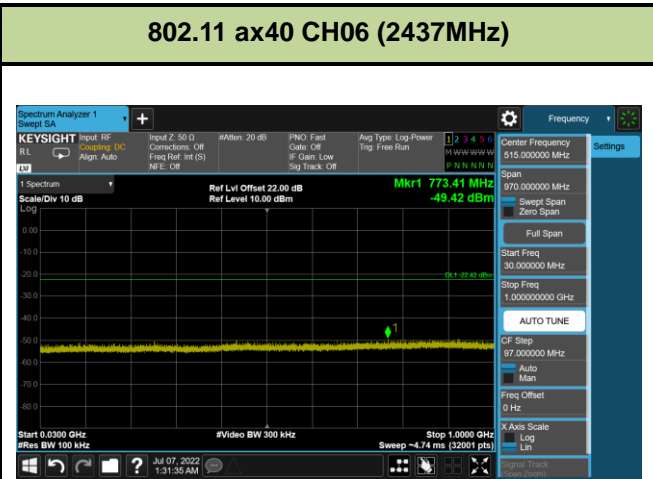

### 802.11 n40 CH09 (2452MHz)