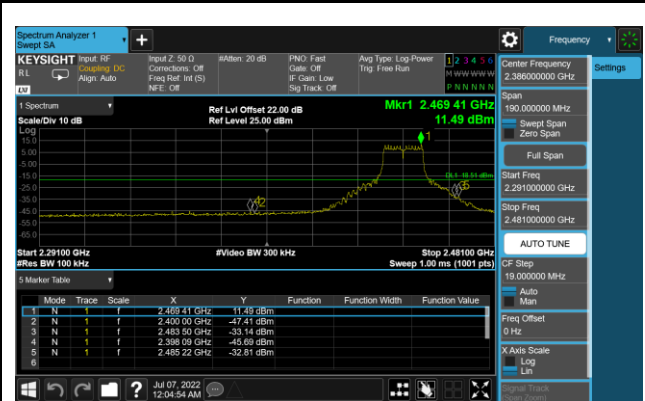

802.11 g CH11 (2462MHz)