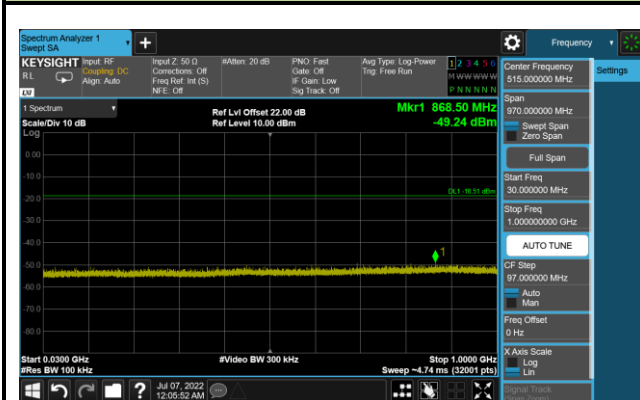

802.11 g CH11 (2462MHz)