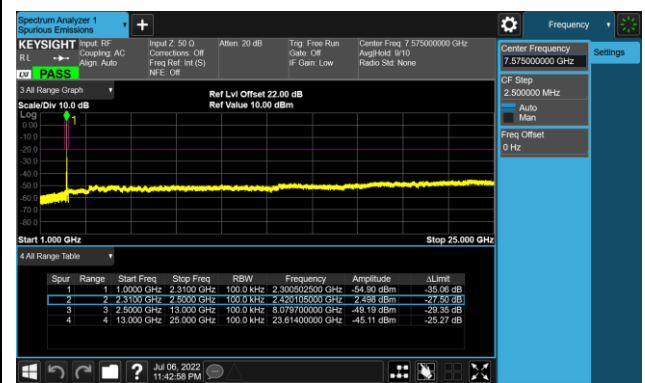

802.11 g CH01 (2412MHz)