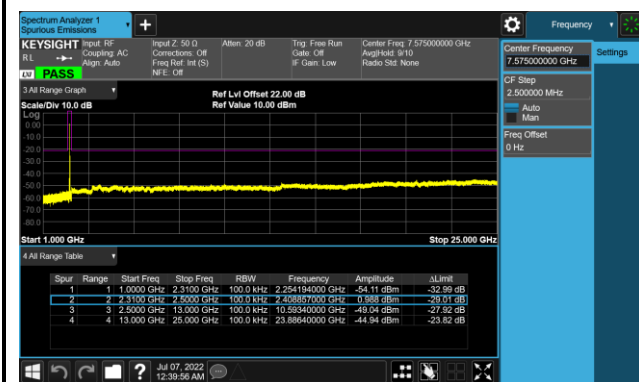

802.11 n20 CH01 (2412MHz)