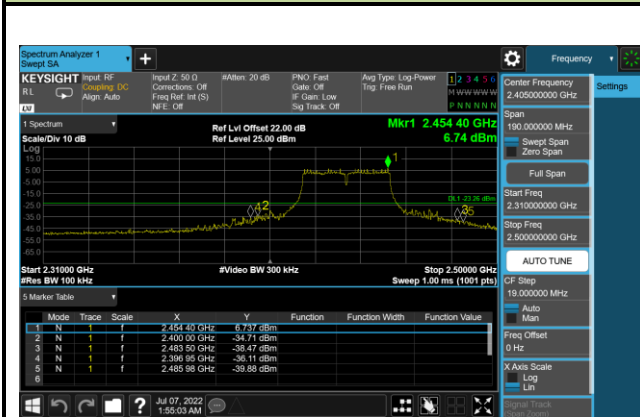

802.11 n40 CH06 (2437MHz)