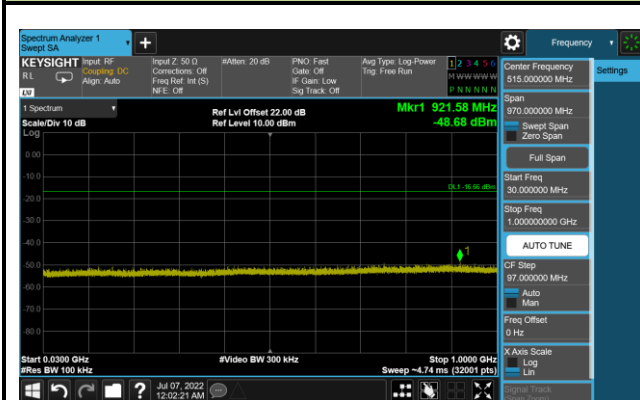

802.11 g CH11 (2462MHz)