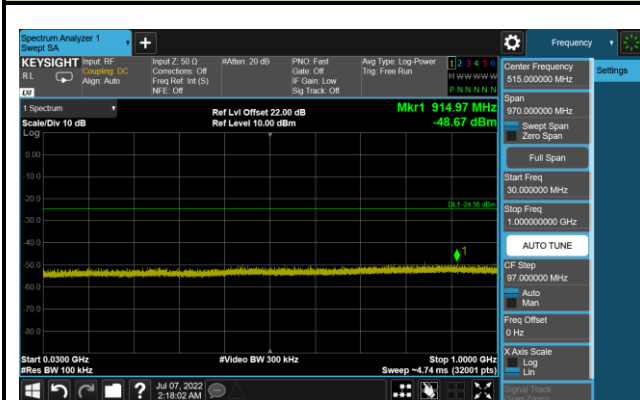

802.11 n40 CH03 (2422MHz)