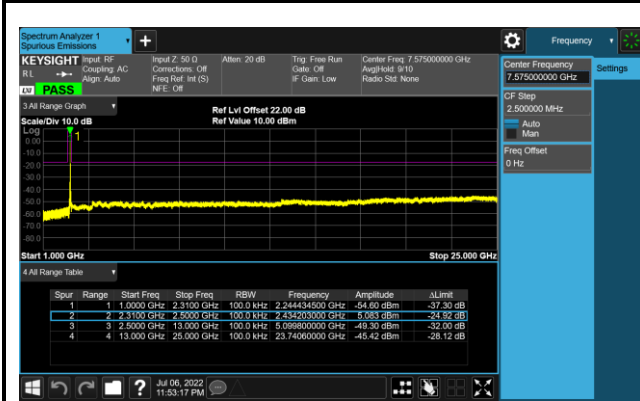

### 802.11 g CH06 (2437MHz)