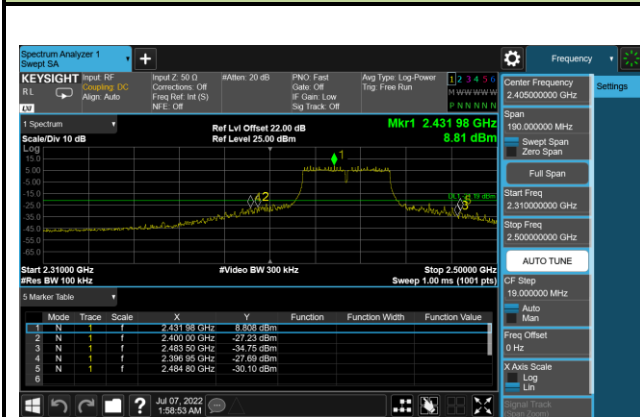

### 802.11 n20 CH06 (2437MHz)

### 802.11 n20 CH06 (2437MHz)

**802.11 n20 CH11 (2462MHz)**

**802.11 n20 CH11 (2462MHz)**

**802.11 n20 CH11 (2462MHz)**

**802.11 n40 CH03 (2422MHz)**

**802.11 n40 CH03 (2422MHz)**

**802.11 n40 CH03 (2422MHz)**

### 802.11 n40 CH06 (2437MHz)