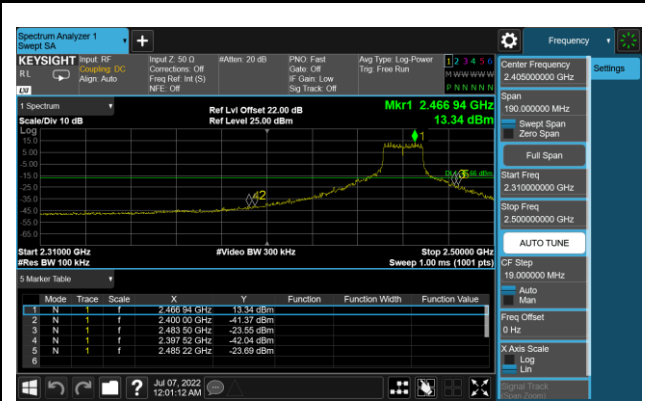

802.11 g CH11 (2462MHz)