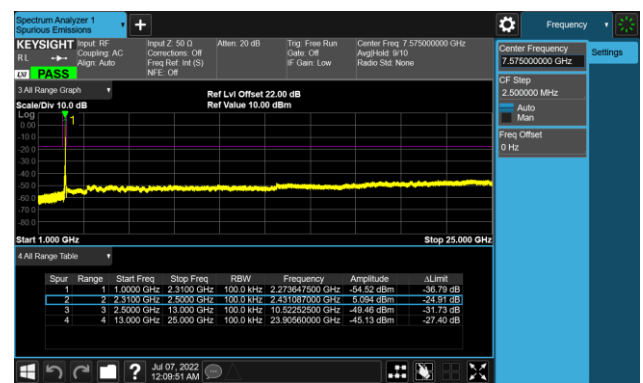

802.11 n20 CH06 (2437MHz)