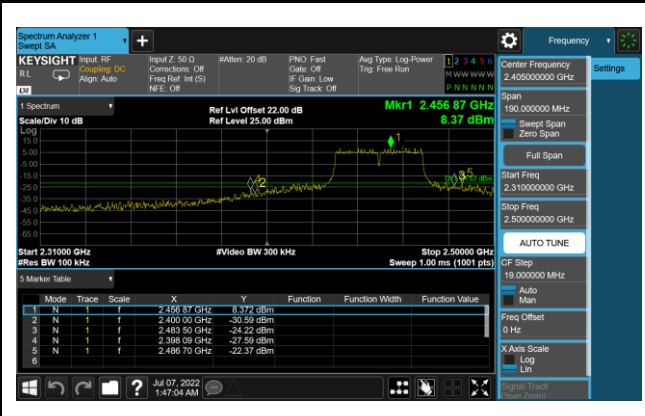

802.11 n40 CH09 (2452MHz)