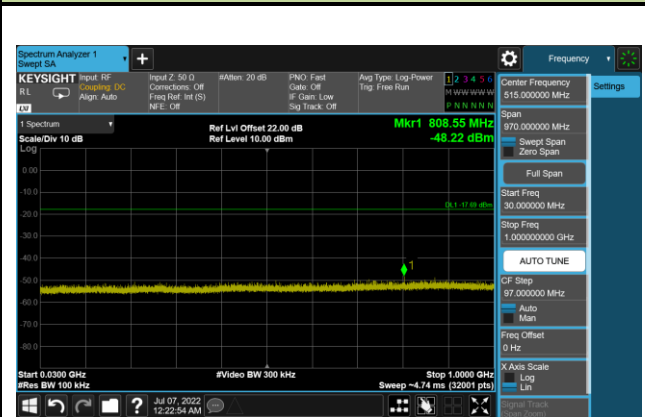

802.11 n20 CH11 (2462MHz)