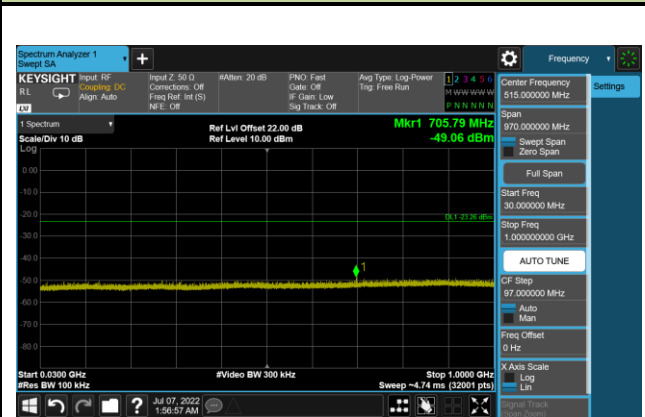

802.11 n40 CH06 (2437MHz)