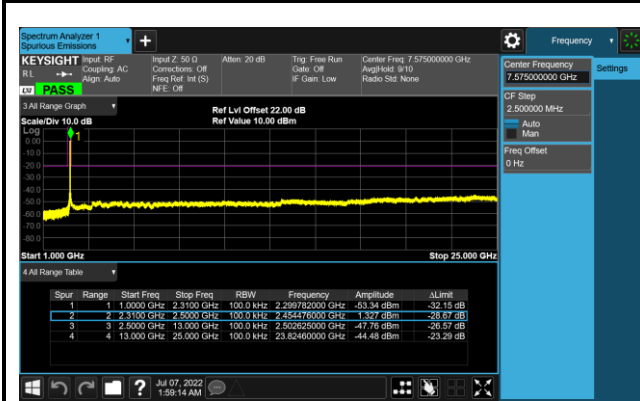

802.11 n40 CH06 (2437MHz)