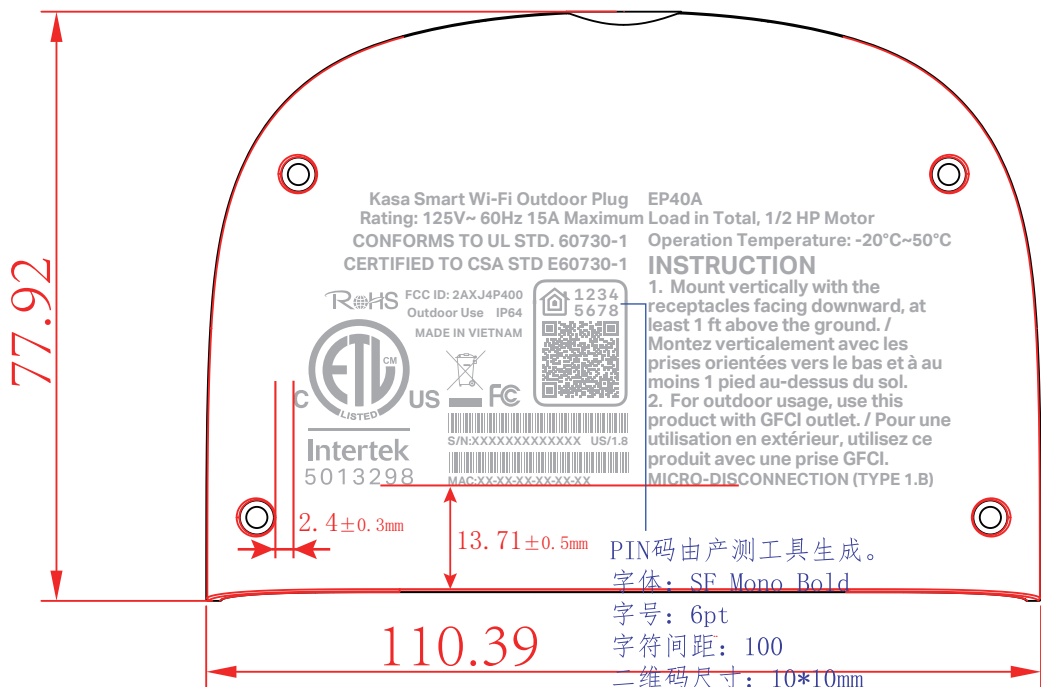

料号:

尺寸图

转曲效果图

菲林图

尺寸: 86.98*39.035mm

颜色: Pantone Cool Gray 7C

S/N和MAC仅为示意,

具体以软件生成工具为准

普联技术有限公司 TP-LINK TECHNOLOGIES CO., LTD.

名称	EP40A(US) 1.8_底壳镭雕	Logo	
版本	A1	颜色	底色 见图纸
材质		文字	pantone cool gray 7C
模具		其它	
机型版本号	EP40A(US) 1.8	审核	结构工程师
设计	陈博博	审核	硬件工程师
完成日期	2022-07-25	审核	产品工程师
记录与上一版的区别		审核	平面负责人

label location