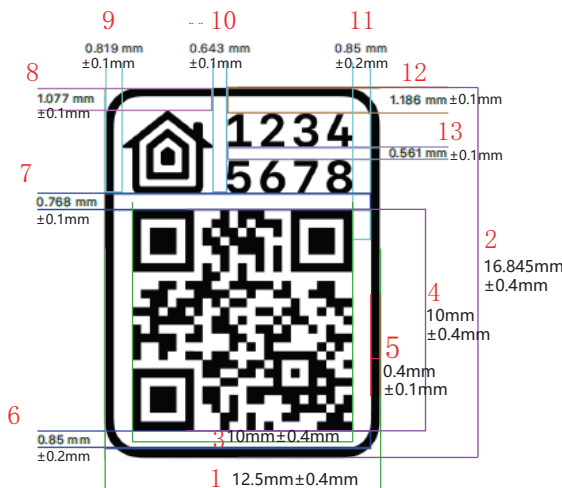

料号:

尺寸图

转曲效果图

菲林图

尺寸: 86.98*39.035mm

颜色: Pantone Cool Gray 7C

S/N和MAC仅为示意,

具体以软件生成工具为准

label location