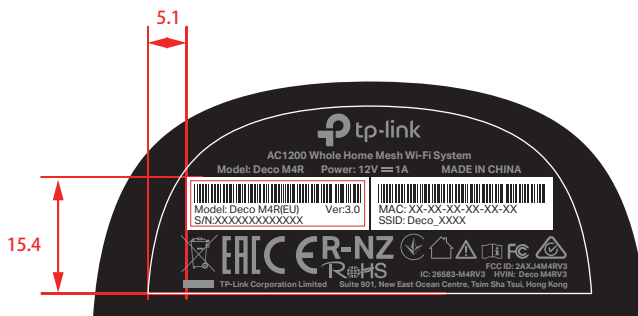

料号:

结构尺寸图

58.66\*24.78mm ±0.2

文字转曲（来料效果图）

备注:

1) S/N码由工厂用 23\*6(7210500124) 空白标贴打印, 贴于产品规格标贴指定位置;

2) MAC地址、SSID由工厂直接打印于产品规格标贴指定位置。

MAC: 条码由“XXXXXXXXXXXX”生成, 文本格式写成“XX-XX-XX-XX-XX-XX”; 具体内容以软件生成为准

SSID: “Deco\_”为固定内容, XXXX为MAC地址后四位(大写), 具体内容以软件生成为准

3) 图示条码均为示意, 具体请以生产实际为准。

走纸示意图:  
跳距: 3mm  
边距: 3mm

普联技术有限公司 TP-LINK TECHNOLOGIES CO., LTD.			
名称	Deco M4R(EU) 3.0_产品规格标贴	颜色	底色 黑色
版本	A1	文字	Pantone 877C
材质	100#珠光合成纸+雾膜	其它	Pantone 877C
模具		结构工程师	
机型版本号	Deco M4R(EU) 3.0	审	硬件工程师
设计	陈映徽	核	产品工程师
完成日期	2021-03-30	记录	非谁负责人
与上一版的区别			

label location