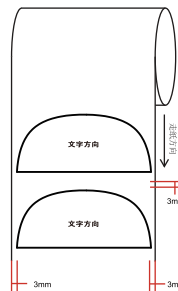

料号:

结构尺寸图

58.66\*24.78mm ±0.2

文字转曲（来料效果图）

备注:

1) S/N码由工厂用 23\*6(7210500124) 空白标贴打印, 贴于产品规格标贴指定位置;

2) MAC地址、SSID由工厂直接打印于产品规格标贴指定位置。

MAC: 条码由“XXXXXXXXXXXX”生成, 文本格式写成“XX-XX-XX-XX-XX-XX”; 具体内容以软件生成为准

SSID: “Deco\_”为固定内容, XXXX为MAC地址后四位(大写), 具体内容以软件生成为准

3) 图示条码均为示意, 具体请以生产实际为准。

走纸示意图:  
跳距: 3mm  
边距: 3mm

普联技术有限公司 TP-LINK TECHNOLOGIES CO., LTD.			
名称	Deco M4R(EU) 3.0_产品规格标贴	颜色	底色 黑色
版本	A1	文字	Pantone 877C
材质	100#珠光合成纸+雾膜	其它	Pantone 877C
模具		结构工程师	
机型版本号	Deco M4R(EU) 3.0	审	硬件工程师
设计	陈映徽	核	产品工程师
完成日期	2021-03-30	记录	非谁负责人
与上一版的区别			

label location