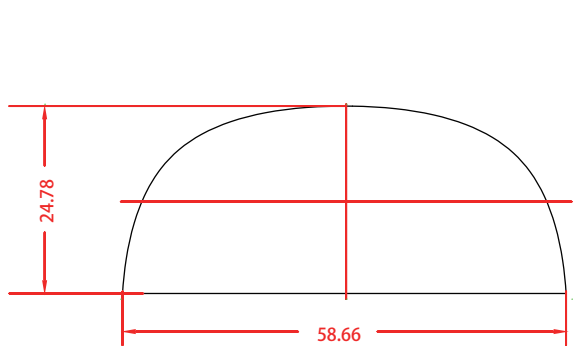

料号:

结构尺寸图

58.66\*24.78mm ±0.2

文字转曲（来料效果图）

备注:

1) S/N码由工厂用 23\*6(7210500124) 空白标贴打印, 贴于产品规格标贴指定位置;

2) MAC地址、SSID由工厂直接打印于产品规格标贴指定位置。

MAC: 条码由“XXXXXXXXXXXX”生成, 文本格式写成“XX-XX-XX-XX-XX-XX”; 具体内容以软件生成为准

SSID: “Deco\_”为固定内容, XXXX为MAC地址后四位(大写), 具体内容以软件生成为准

3) 图示条码均为示意, 具体请以生产实际为准。

走纸示意图:  
跳距: 3mm  
边距: 3mm

普联技术有限公司 TP-LINK TECHNOLOGIES CO., LTD.			
名称	Deco M4R(EU) 3.0_产品规格标贴	颜色	底色 黑色
版本	A1	文字	Pantone 877C
材质	100#珠光合成纸+雾膜	其它	Pantone 877C
模具		结构工程师	
机型版本号	Deco M4R(EU) 3.0	审	硬件工程师
设计	陈映徽	核	产品工程师
完成日期	2021-03-30	记录	非谁负责人
与上一版的区别			

label location