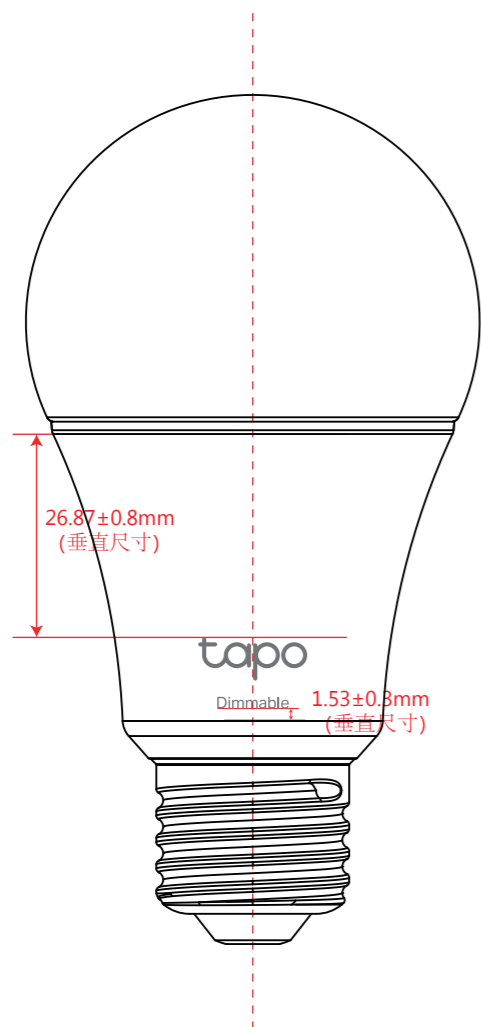

料号:

结构图

结构图

效果图

效果图

\*注意:

1. LOGO和文字与壳体垂直居中
2. 图纸上标注均为垂直尺寸, 实际尺寸以打样确认效果为准

菲林图

尺寸: 14.41x9.41mm

颜色: PANTONE COOL GRAY 3C

工艺: 镭雕 (要求边缘清晰, 颜色填充饱满)

字体: TP-Link Akitv

菲林图

尺寸: 67.5x30.62mm

颜色: PANTONE COOL GRAY 3C

工艺: 镭雕 (要求边缘清晰, 颜色填充饱满)