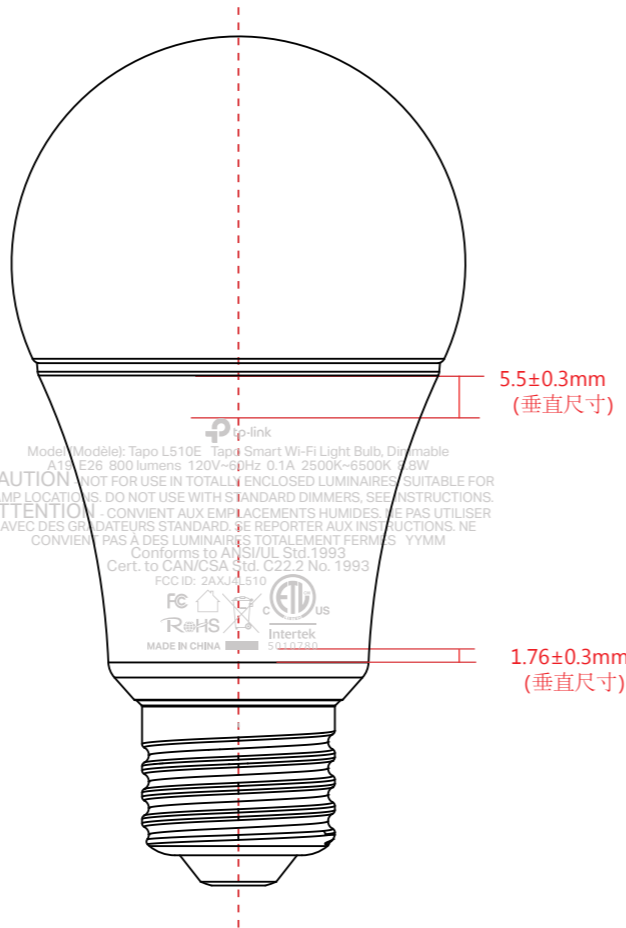

料号:

结构图

结构图

效果图

效果图

\*注意:

1. LOGO和文字与壳体垂直居中
2. 图纸上标注均为垂直尺寸, 实际尺寸以打样确认效果为准

菲林图

尺寸: 14.41x9.41mm

颜色: PANTONE COOL GRAY 3C

工艺: 镭雕 (要求边缘清晰, 颜色填充饱满)

字体: TP-Link Akitv

菲林图

尺寸: 67.5x30.62mm

颜色: PANTONE COOL GRAY 3C

工艺: 镭雕 (要求边缘清晰, 颜色填充饱满)

字体: TP-Link Akitv

Date Code: YYYYMM

需要根据生产日期改动

深圳市联洲国际技术有限公司			
名称	L510E(US) 3.0镭雕	颜色	底色
版本	A1	文字	
材质		其它	详见图纸
模具		结构工程师	
机型版本号	L510E(US) 3.0镭雕	硬件工程师	
设计	曾明华	产品工程师	
完成日期	2023-3-31	核	
记录与上一版的区别	修改FCC ID	平面负责人	