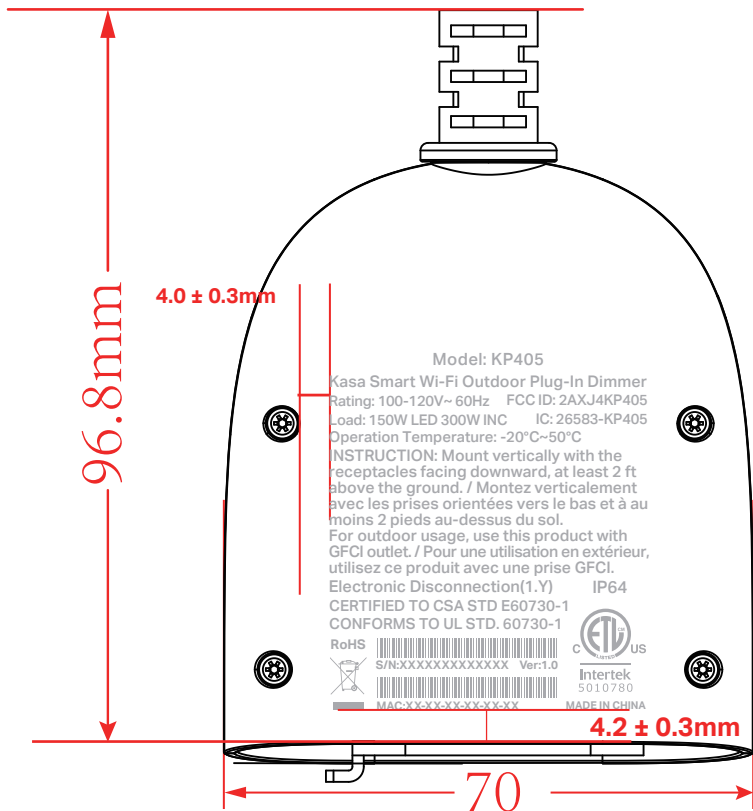

料号:

尺寸图

效果图

外销镭雕
菲林图

尺寸: 42.3*47.3mm

颜色: pantone cool gary7C

S/N和MAC仅为示意,
具体以软件生成工具为准

普联技术有限公司 TP-LINK TECHNOLOGIES CO., LTD.			
名称	KP405(US) 1.0_底壳镭雕	Logo	
版本	A1	颜色	底色 见图纸
材质		文字	pantone cool gary7C
模具		其它	
机型版本号	KP405(US) 1.0	审核	结构工程师
设计	陈博博	审核	硬件工程师
完成日期	2021-05-10	审核	产品工程师
记录与上一版的区别		审核	平面负责人

label location