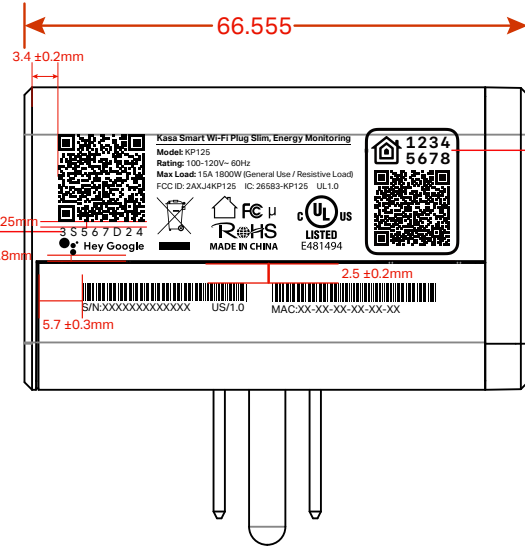

料号:

尺寸图

效果图

PIN 码由产测工具生成。
字体: GoogleSans Regular
字号: 4.5pt
字符间距: 340

PIN 码由产测工具生成。
字体: SF Mono Bold
字号: 6pt
字符间距: 100

菲林图

整体尺寸: 53.06*16.845mm

壳体颜色: 白色

镭雕二维码颜色: PANTONE Cool Gray 9C, 其他镭雕内容颜色随二维码的颜色进行调机

二维码最小尺寸: Google二维码(左边) 11.5*11.5mm

HomeKit二维码(右边) 10*10mm

整体尺寸: 46.73*3.94mm

壳体颜色: 白色

镭雕二维码颜色: PANTONE Cool Gray 9C

普联技术有限公司
TP-LINK TECHNOLOGIES CO., LTD.

名称	KP125(US)1.0_产品规格镭雕	颜色	Logo	PANTONE Cool Gray 9C
版本	A1	底色	文字	白色
材质		其它		PANTONE COOLGRAY 9C
模具	肥皂-66	其它		
机型版本号	KP125(US)1.0	审核	结构工程师	
设计	陈博博	审核	硬件工程师	
完成日期	2021-03-10	审核	产品工程师	
记录与上一版的区别		审核	平面负责人	