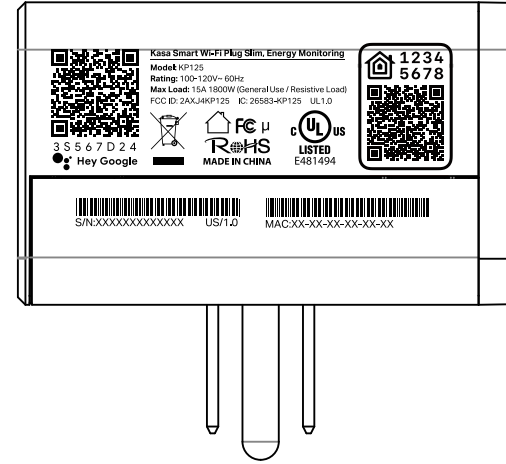

料号:

尺寸图

效果图

PIN 码由产测工具生成。
字体: GoogleSans Regular
字号: 4.5pt
字符间距: 340

PIN 码由产测工具生成。
字体: SF Mono Bold
字号: 6pt
字符间距: 100

菲林图

整体尺寸: 53.06*16.845mm

壳体颜色: 白色

镭雕二维码颜色: PANTONE Cool Gray 9C, 其他镭雕内容颜色随二维码的颜色进行调机

二维码最小尺寸: Google二维码(左边) 11.5*11.5mm

HomeKit二维码(右边) 10*10mm

整体尺寸: 46.73*3.94mm

壳体颜色: 白色

镭雕二维码颜色: PANTONE Cool Gray 9C

普联技术有限公司
TP-LINK TECHNOLOGIES CO., LTD.

名称	KP125(US)1.0_产品规格镭雕	颜色	Logo	PANTONE Cool Gray 9C
版本	A1	底色	文字	白色
材质		其它		PANTONE COOLGRAY 9C
模具	肥皂-66	其它		
机型版本号	KP125(US)1.0	审核	结构工程师	
设计	陈博博	审核	硬件工程师	
完成日期	2021-03-10	审核	产品工程师	
记录与上一版的区别		审核	平面负责人	