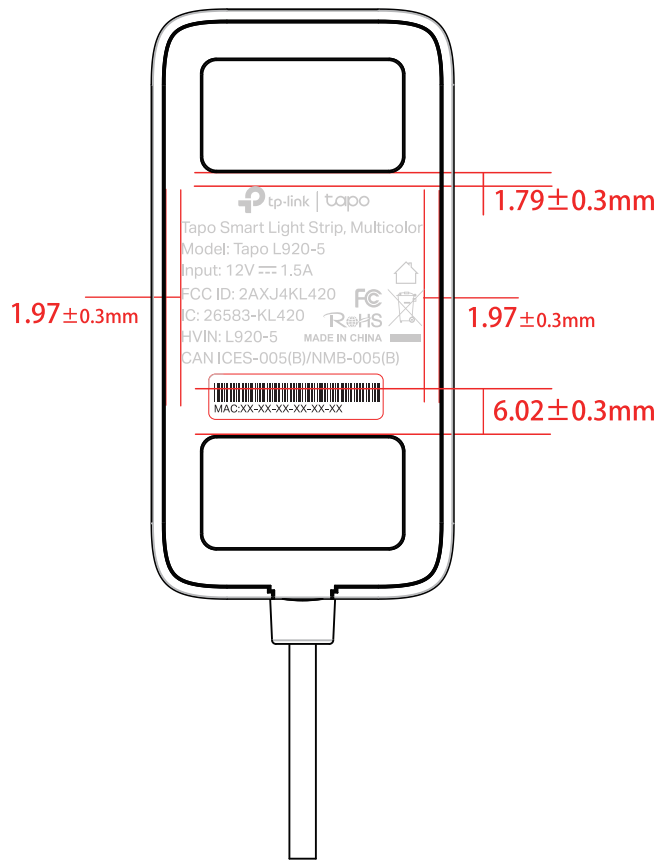

料号:

尺寸图

效果图

菲林图

尺寸 : 32.17*26.78mm

颜色 : Pantone Cool Gray 4C

MAC地址由工厂使用7210500124_23x6_空白标贴
打印后贴于壳体指定位置。

| 普联技术有限公司 TP-LINK TECHNOLOGIES CO., LTD. | | | |
|--|---------------------------|------|----------------------|
| 名称 | Tapo L920-5(US) 1.0_控制器锚雕 | Logo | |
| 版本 | A1 | 颜色 | 底色 白色 |
| 材质 | | 文字 | Pantone Cool Gray 4C |
| 模具 | 方砖-78 | 其它 | |
| 机型版本号 | Tapo L920-5(US) 1.0 | 审核 | 结构工程师 |
| 设计 | 姚星欣 | 审核 | 硬件工程师 |
| 完成日期 | 2021-01-17 | 审核 | 产品工程师 |
| 记录 与上一版的区别 | | 审核 | 平面负责人 |