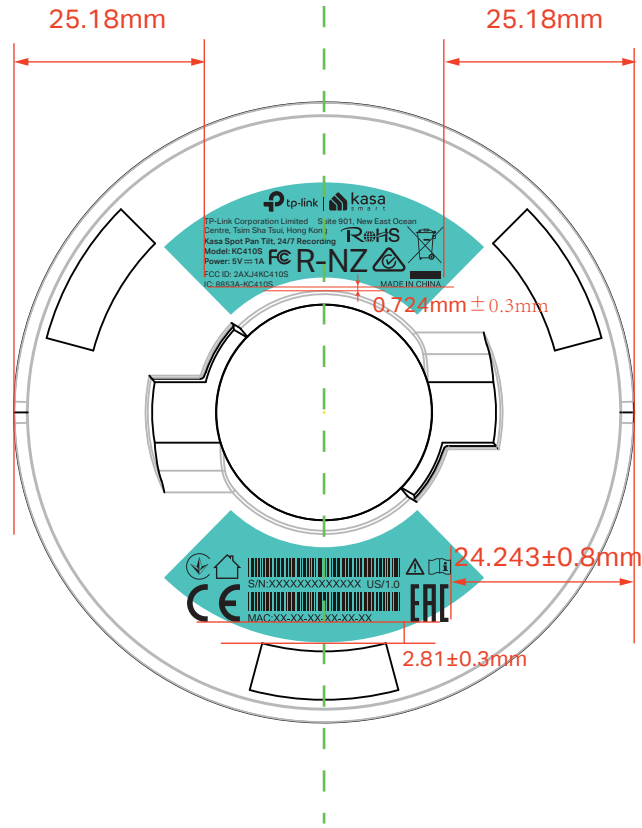

料号:

尺寸图

效果图

上部分内容需与底座居中对齐，数值供参考

菲林图

尺寸: 31.67\*12.678mm

丝印颜色: Pantone Cool Gray 6C

菲林图

尺寸: 35.025\*9.096mm

丝印颜色: Pantone Cool Gray 6C

普联技术有限公司  
TP-LINK TECHNOLOGIES CO., LTD.

名称	KC410S(US)1.0_底壳镭雕	颜色	logo	
版本	A1		底色	
材质		审核	文字	
模具			其它	Pantone Cool Gray 6C
机型版本号	KC410S(US)1.0	核	结构工程师	
设计	陈博博		硬件工程师	
完成日期	2020-09-23		产品工程师	
记录与上一版的区别			平面负责人	

Label location