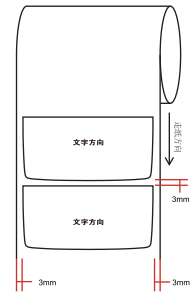

料号: 7204504638

结构尺寸图

56.7\*27.7mm ±0.2

文字转曲 (来料效果图)

备注:

- MAC地址、Wireless Password、SSID、SN 由工厂直接打印于产品规格标贴指定位置。  
 条码码制Code 128, 条码高度2.5mm, 字体Aktiv Grotesk,Regular,3.8/5pt  
 Wireless Password: 具体内容以软件生成为准  
 SN条码: 编码规则, 7位MO+6位流水号  
 MAC: 条码由“XXXXXXXXXXXX”生成, 文本格式写成“XX-XX-XX-XX-XX-XX”; 具体内容以软件生成为准  
 SSID: “TP-Link\_”为固定内容, XXXX为MAC地址后四位(大写), 具体内容以软件生成为准  
 Wi-Fi二维码:  
 尺寸: 12\*12mm, 码制QR Code;  
 扫描显示内容示例: WIFI:S:TP-Link\_D2C3;T:WPA;P:12345670;;DPP:V:2;K:MDkwEwYH-KoZlZj0CAQYIKoZlZj0DAQcDIgADM2206avxHJaHXgLMkq/24e0rsrfMP9K1Tm8gx+ovP0I=;M:112233445566;I:DT=ISP.MESH,DM=HC220-G5,SCT=[1];

2) 图示条码均为示意, 具体请以生产实际为准。

走纸示意图:  
 跳距: 3mm  
 边距: 3mm

深圳市联洲国际技术有限公司			
名称	HX510(1-pack)(US1)2.0_产品规格标贴	Logo	Pantone 877C
版本	A1	底色	白色
材质	100#珠光合成纸+雾膜	文字	Pantone 877C
模具	宝盒-120	其它	Pantone 877C
机型版本号	HX510(1-pack)(US1)2.0	结构工程师	
设计	赵鑫	审	硬件工程师
完成日期	2023-06-19	核	产品工程师
记录与上一版的区别	基于1.0版本添加二维码、更新FCC ID和C ID	审	市场部以VIN