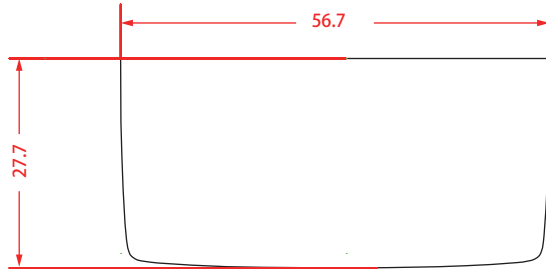

料号: 7204504638

结构尺寸图

56.7\*27.7mm ±0.2

文字转曲 (来料效果图)

备注:

- MAC地址、Wireless Password、SSID、SN 由工厂直接打印于产品规格标贴指定位置。  
 条码码制Code 128, 条码高度2.5mm, 字体Aktiv Grotesk,Regular,3.8/5pt  
 Wireless Password: 具体内容以软件生成为准  
 SN条码: 编码规则, 7位MO+6位流水号  
 MAC: 条码由“XXXXXXXXXXXX”生成, 文本格式写成“XX-XX-XX-XX-XX-XX”; 具体内容以软件生成为准  
 SSID: “TP-Link\_”为固定内容, XXXX为MAC地址后四位(大写), 具体内容以软件生成为准  
 Wi-Fi二维码:  
 尺寸: 12\*12mm, 码制QR Code;  
 扫描显示内容示例: WIFI:S:TP-Link\_D2C3;T:WPA;P:12345670;;DPP:V:2;K:MDkwEwYH-KoZlZj0CAQYIKoZlZj0DAQcDIgADM2206avxHJaHXgLMkq/24e0rsrfMP9K1Tm8gx+ovP0I=;M:112233445566;I:DT=ISP.MESH,DM=HC220-G5,SCT=[1];

2) 图示条码均为示意, 具体请以生产实际为准。

走纸示意图:  
 跳距: 3mm  
 边距: 3mm

深圳市联洲国际技术有限公司			
名称	HX510(1-pack)(US1)2.0_产品规格标贴	Logo	Pantone 877C
版本	A1	底色	白色
材质	100#珠光合成纸+雾膜	文字	Pantone 877C
模具	宝盒-120	其它	Pantone 877C
机型版本号	HX510(1-pack)(US1)2.0	结构工程师	
设计	赵鑫	审	硬件工程师
完成日期	2023-06-19	核	产品工程师
记录与上一版的区别	基于1.0版本添加二维码、更新FCC ID和C ID	审	市场部以VIN