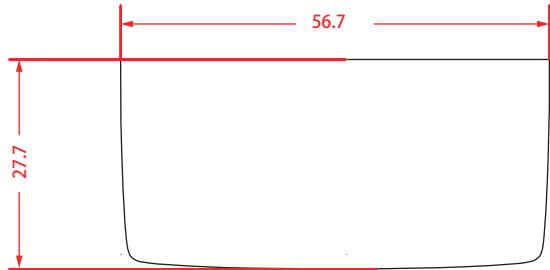

料号: 7204504362

结构尺寸图

56.7*27.7mm ±0.2

文字转曲 (来料效果图)

备注:

- MAC地址、Wireless Password/PIN、SSID、SN由工厂直接打印于产品规格标贴指定位置。
 条码码制Code 128, 条码高度2.5mm, 字体Aktiv Grotesk,Regular,3.8/5pt
 Wireless Password/PIN: 具体内容以软件生成为准
 SN条码: 编码规则, 7位MO+6位流水号
 MAC: 条码由“XXXXXXXXXXXX”生成, 文本格式写成“XX-XX-XX-XX-XX-XX”; 具体内容以软件生成为准
 SSID: “TP-Link_”为固定内容, XXXX为MAC地址后四位(大写), 具体内容以软件生成为准
- 图示条码均为示意, 具体请以生产实际为准。

走纸示意图:
跳距: 3mm
边距: 3mm

普联技术有限公司 TP-LINK TECHNOLOGIES CO., LTD.			
名称	HX510(1-pack)(U51)_产品规格标贴	Logo	Pantone 877C
版本	A1	颜色	白色
材质	100#珠光合成纸+雾膜	文字	Pantone 877C
模具	宝盒-120	其它	Pantone 877C
机型版本号	HX510(1-pack)(U51)	审核	结构工程师
设计	莫燕球	审核	硬件工程师
完成日期	2021-11-18	审核	产品工程师
记录与上一版的区别		审核	平面负责人

label location