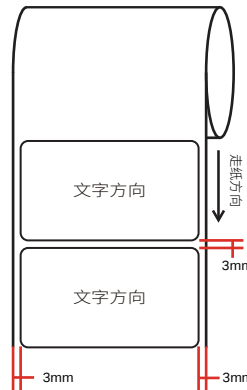

料号: 7202508442

24.5 mm

14.1 mm

尺寸:49.7*49.7mm±0.2mm, 1R

*尺寸按标贴框-1.3mm标准制作

注:

- 1) SN由工厂用33*7空白标贴(7210500094)打印,贴于产品规格标贴指定位置;
- 2) MAC/PIN/SSID由工厂直接打印于产品规格标贴指定位置。
MAC地址条码由“XXXXXXXXXX”生成文本写成“XX-XX-XX-XX-XX-XX”形式。
- 3) 图示条码均为示意,具体请以生产实际为准。

二维码制:QR CODE;
 二维码尺寸:10*10 mm;误差要求正负1MM;
 二维码内容:“WIFI:T:WPA;S:SSID;P:Wireless Password/PIN;”,其中“SSID”及“Wireless Password/PIN”内容与产品规格标贴SSID及Wireless Password/PIN一维码内容对应;对于多频产品,打印2.4G Wi-Fi的二维码

卷式供货
 边距:3mm
 跳距:3mm