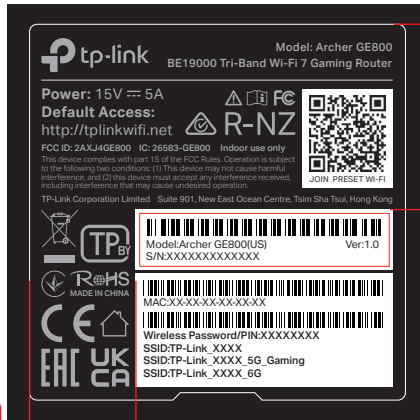

料号: 7202508442

24.5 mm

14.1 mm

尺寸:49.7*49.7mm±0.2mm, 1R

*尺寸按标贴框-1.3mm标准制作

注:

- 1) SN由工厂用33*7空白标贴(7210500094)打印,贴于产品规格标贴指定位置;
- 2) MAC/PIN/SSID由工厂直接打印于产品规格标贴指定位置。
MAC地址条码由“XXXXXXXXXX”生成文本写成“XX-XX-XX-XX-XX-XX”形式。
- 3) 图示条码均为示意,具体请以生产实际为准。

二维码制:QR CODE;
 二维码尺寸:10*10 mm;误差要求正负1MM;
 二维码内容:“WIFI:T:WPA;S:SSID;P:Wireless Password/PIN;”,其中“SSID”及“Wireless Password/PIN”内容与产品规格标贴SSID及Wireless Password/PIN一维码内容对应;对于多频产品,打印2.4G Wi-Fi的二维码

卷式供货
 边距:3mm
 跳距:3mm