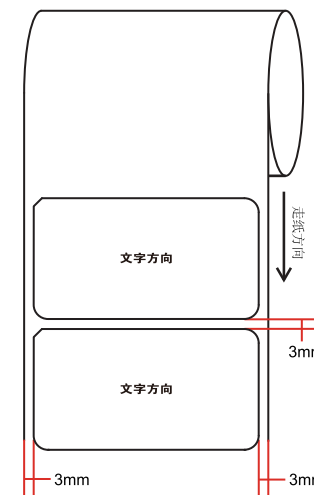

料号: 7204504510

尺寸: 53.7\*28.7mm, R3.5, C2, 公差±0.2mm

文字转曲 ( 供应商来料效果图 )

注:

- 1) S/N、MAC、SSID、Wireless Password/PIN由工厂直接打印于锡标上;  
码制均为Code 128B; 字体均为Aktiv Grotesk Regular 3.5pt; 条码高度均为3mm。  
S/N: 编码规则同我司, 7位MO+6位流水号  
MAC: 打印WAN MAC, 条码由“XXXXXXXXXXXX”生成, 文本打印为“XX-XX-XX-XX-XX-XX”; 具体内容以软件生成为准  
SSID: “TP-Link\_”为固定内容, “XXXX”为MAC地址后四位 ( 大写 ), 具体内容以软件生成为准  
Wireless Password/PIN: 具体内容以软件生成为准

2) 图中条码仅为示意, 具体请以生产实际为准。

卷装供货  
边距: 3mm  
跳距: 3mm

普联技术有限公司 TP-LINK TECHNOLOGIES CO., LTD.			
名称	EX920(US2)_1.0产品规格标贴	Logo	Pantone 877C
版本	A1	颜色	底色 白色
材质	100#珠光合成纸+雾膜	文字	Pantone 877C
模具	大方桶	其它	
机型版本号	EX920(US2)_1.0	审	结构工程师
设计	赵鑫	核	硬件工程师
完成日期	2022-08-08		产品工程师
记录 与上一版的区别			平面负责人