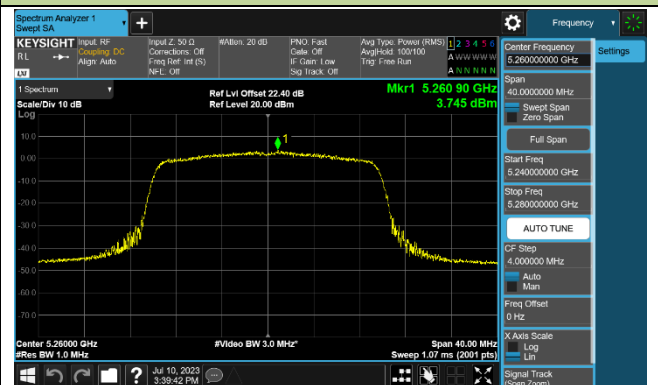

Channel 52 (5260MHz)