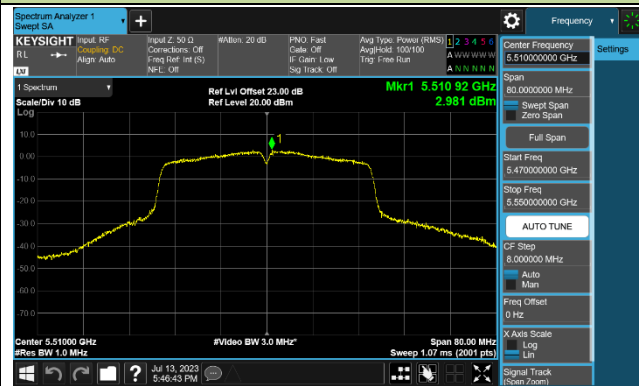

Channel 102 (5510MHz)