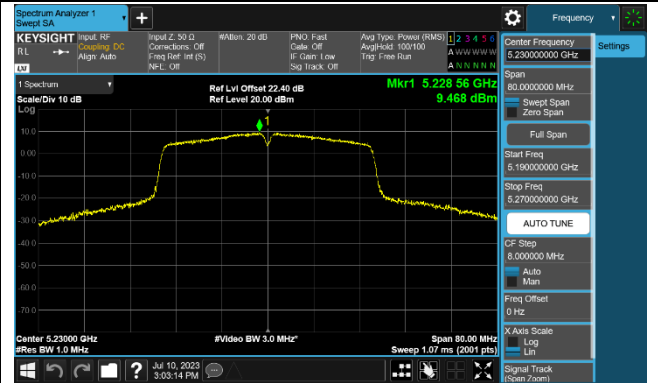

Channel 46 (5230MHz)