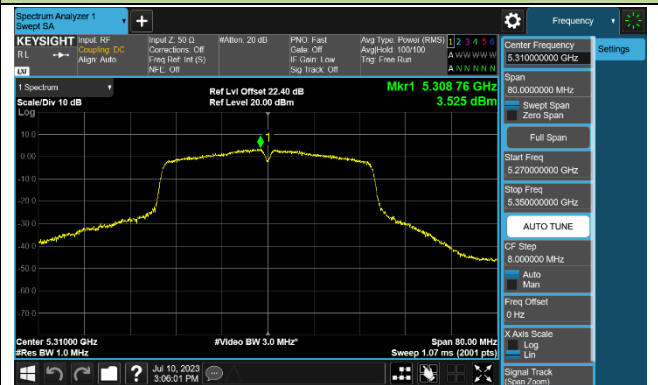

Channel 62 (5310MHz)