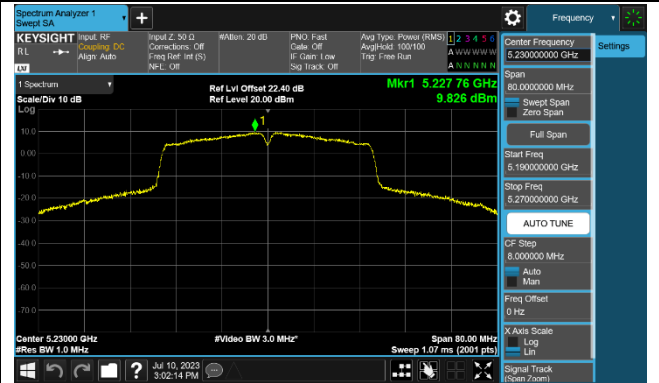

Channel 46 (5230MHz)