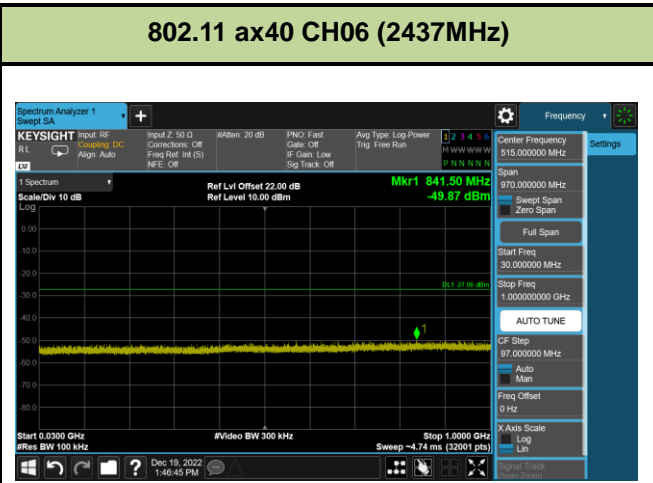

### 802.11 n40 CH03 (2422MHz)