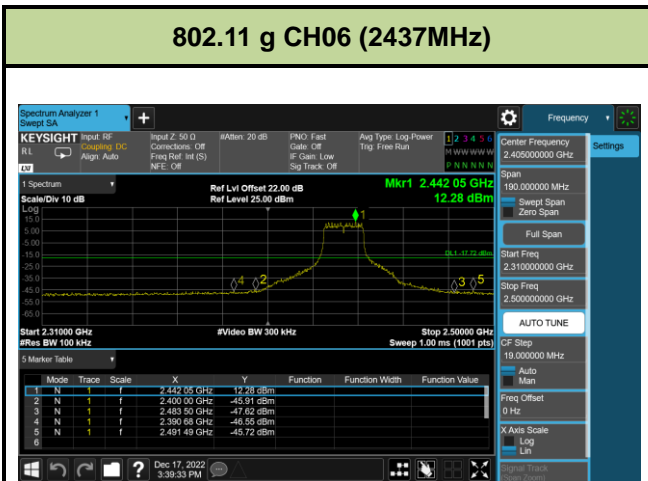

#### 802.11 b CH06 (2437MHz)