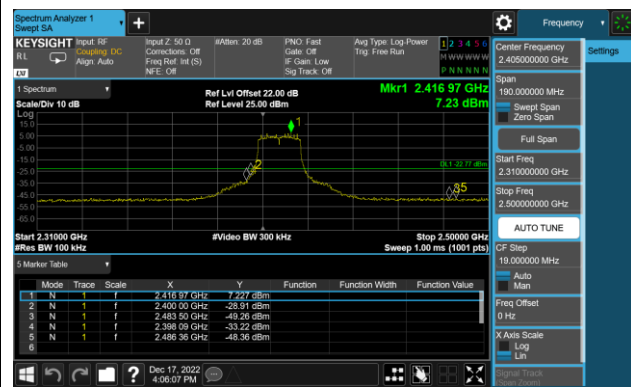

#### 802.11 b CH06 (2437MHz)

### 802.11 n20 CH01 (2412MHz)