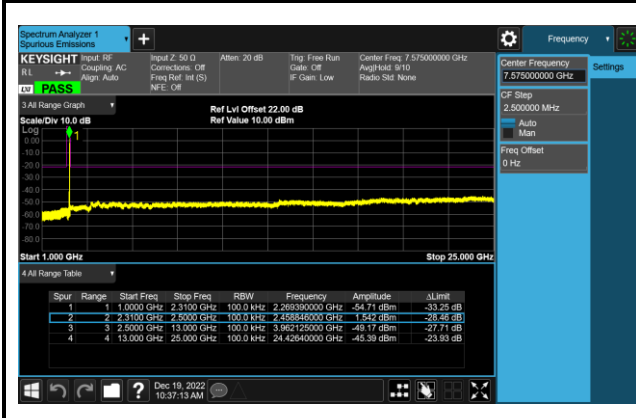

802.11 n20 CH11 (2462MHz)