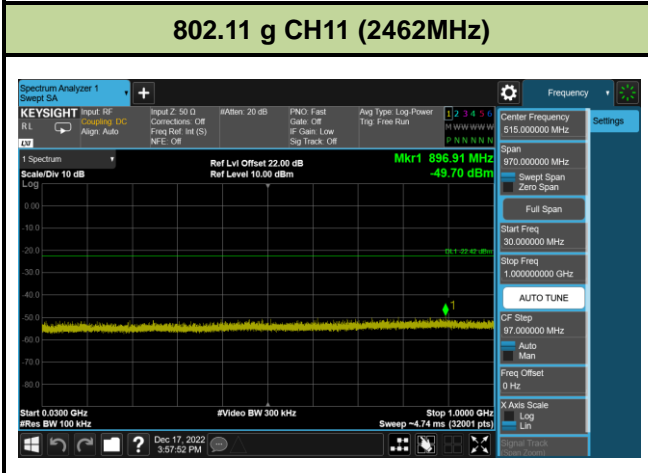

#### 802.11 b CH06 (2437MHz)