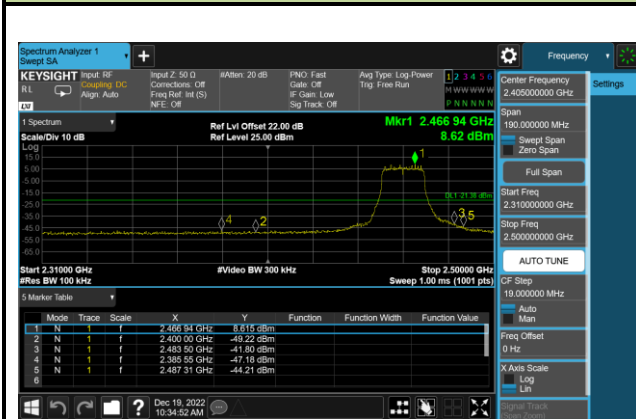

802.11 n20 CH11 (2462MHz)