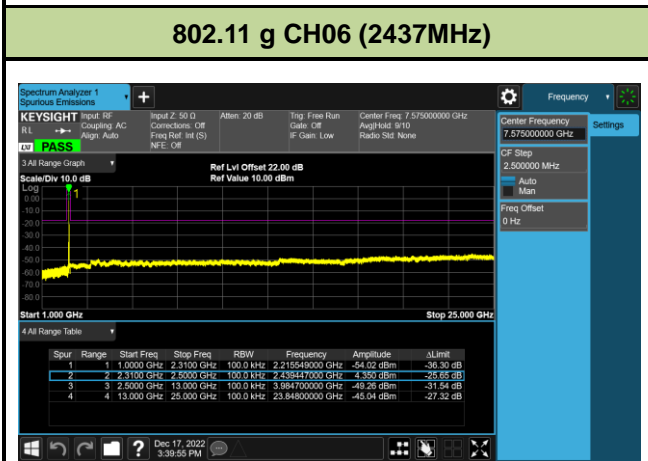

#### 802.11 b CH06 (2437MHz)