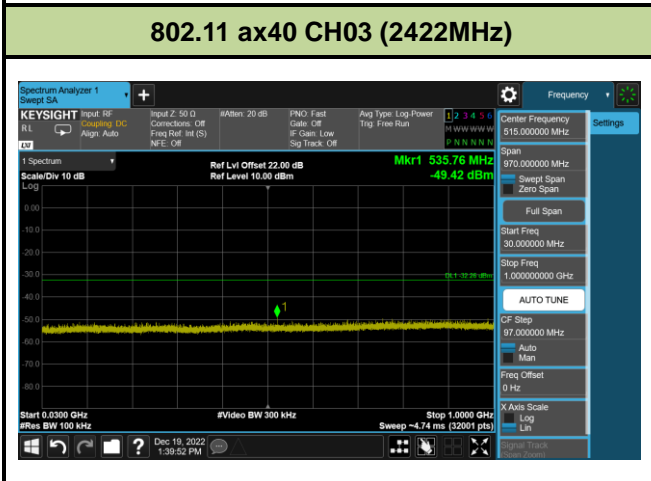

### 802.11 n40 CH03 (2422MHz)