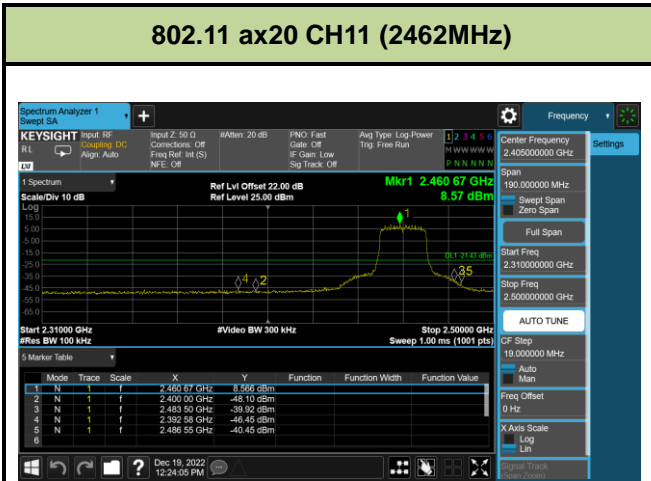

### 802.11 n40 CH03 (2422MHz)