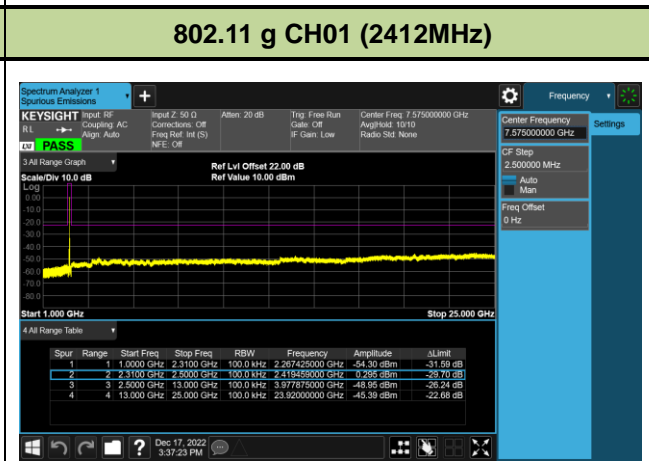

#### 802.11 b CH01 (2412MHz)

#### 802.11 b CH06 (2437MHz)