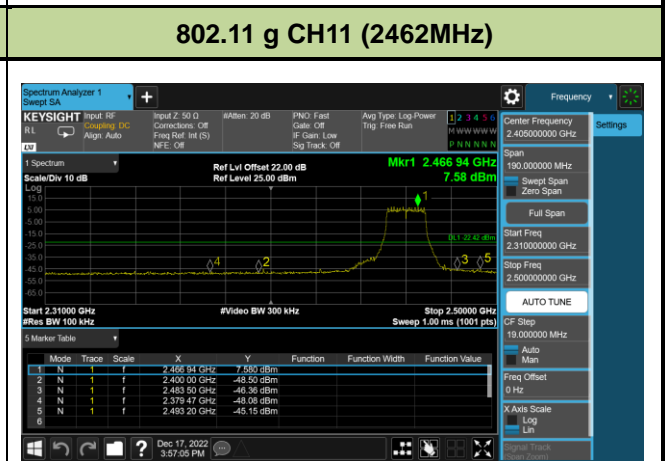

#### 802.11 b CH06 (2437MHz)