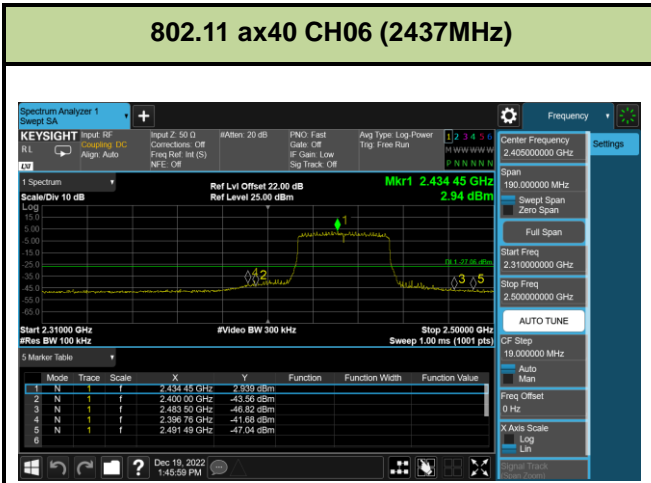

### 802.11 n40 CH03 (2422MHz)