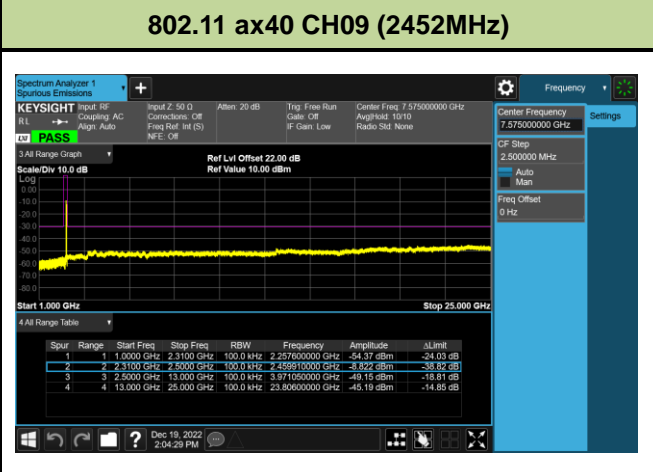

### 802.11 n40 CH03 (2422MHz)