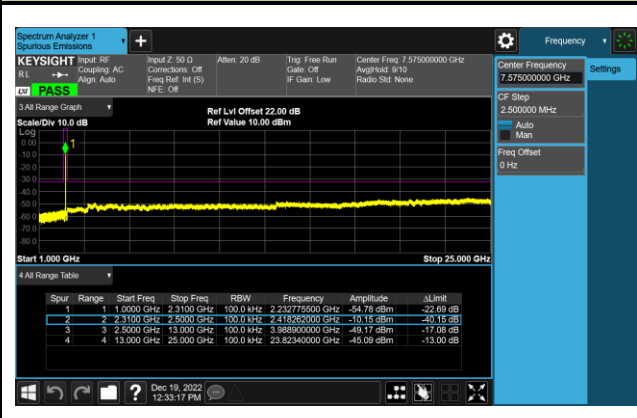

802.11 n40 CH03 (2422MHz)