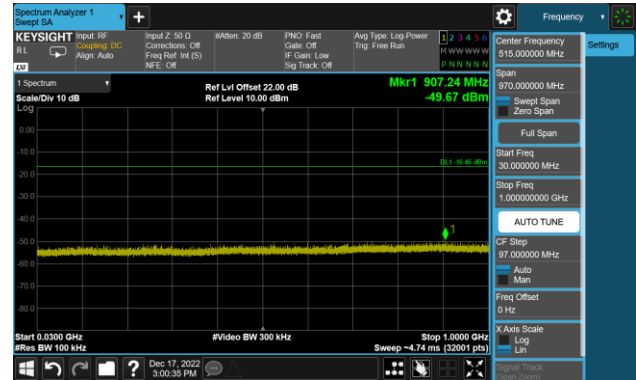

802.11 b CH01 (2412MHz)