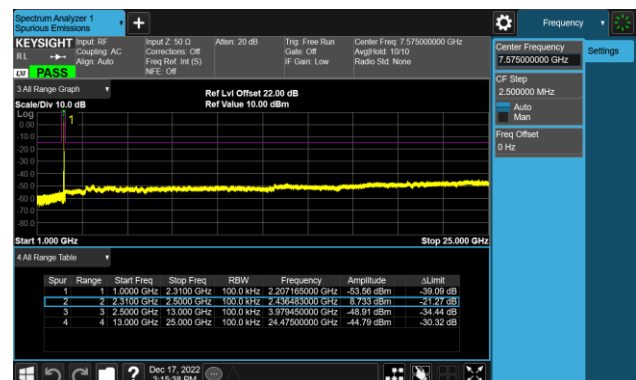

802.11 b CH06 (2437MHz)