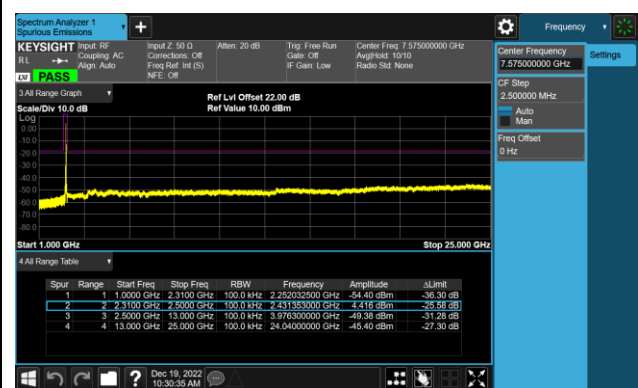

802.11 n20 CH06 (2437MHz)