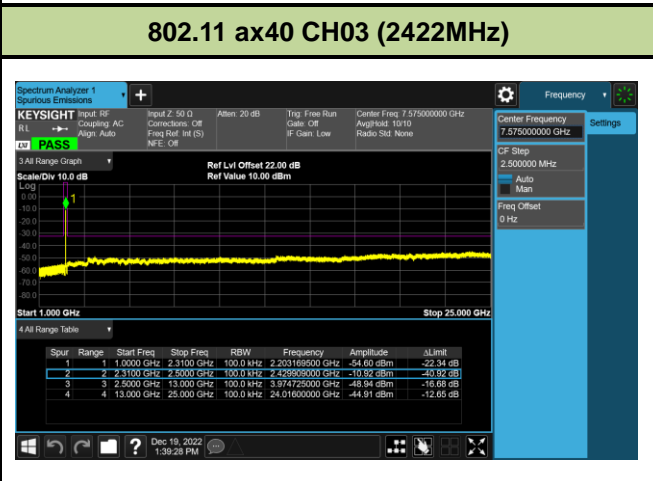

### 802.11 n40 CH03 (2422MHz)