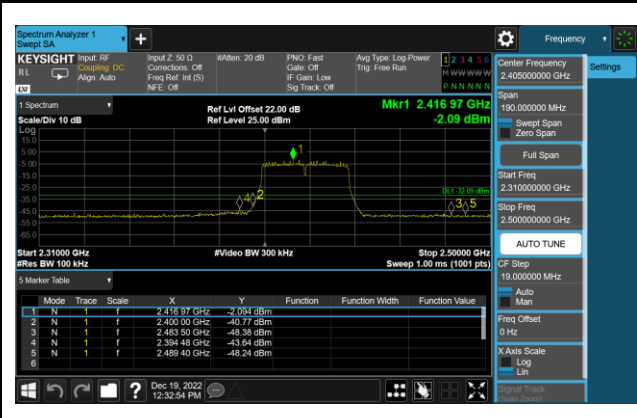

802.11 n40 CH03 (2422MHz)