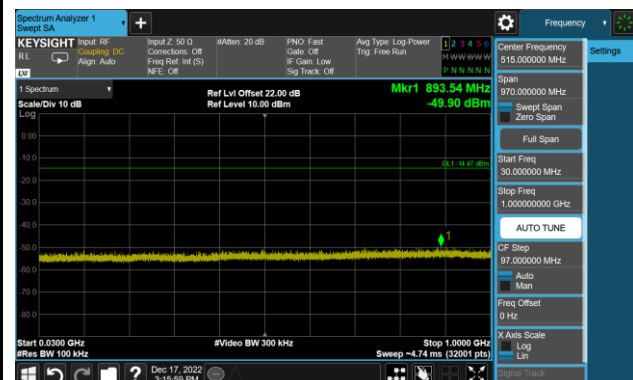

802.11 b CH06 (2437MHz)