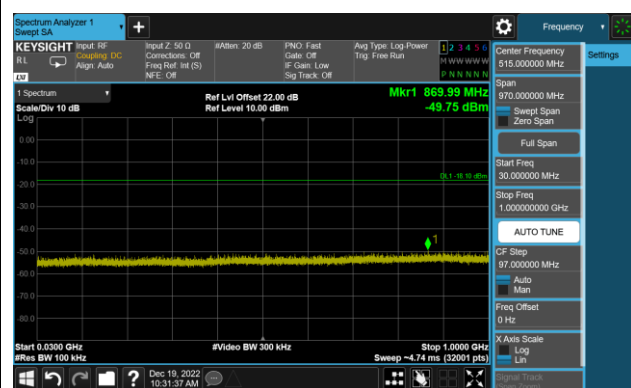

802.11 n20 CH06 (2437MHz)