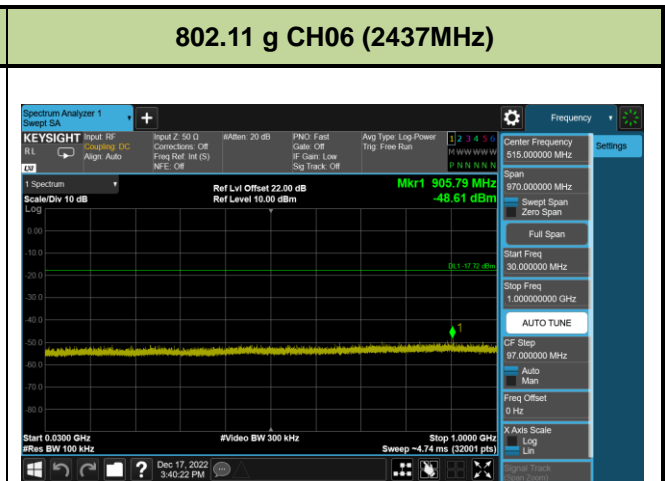

#### 802.11 b CH06 (2437MHz)