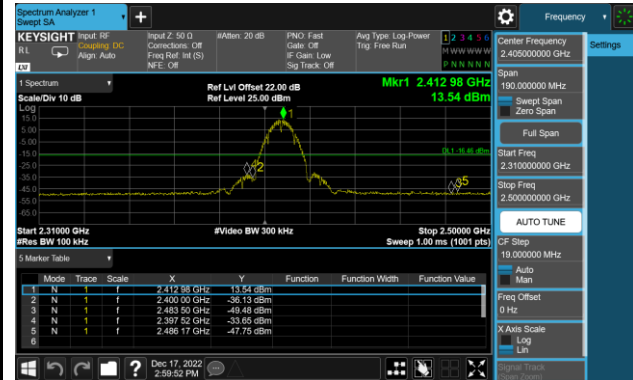

### 802.11 n40 CH03 (2422MHz)

### Antenna 4

#### 802.11 b CH01 (2412MHz)