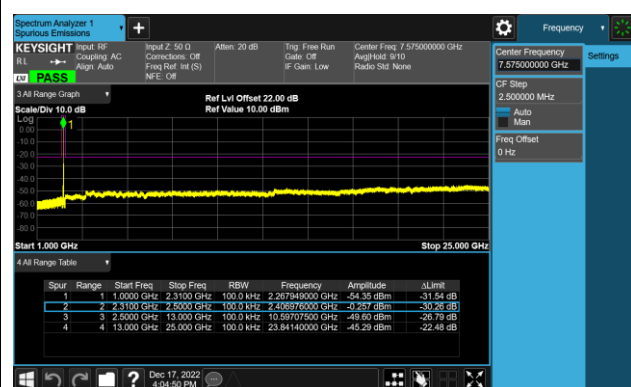

### 802.11 n20 CH01 (2412MHz)