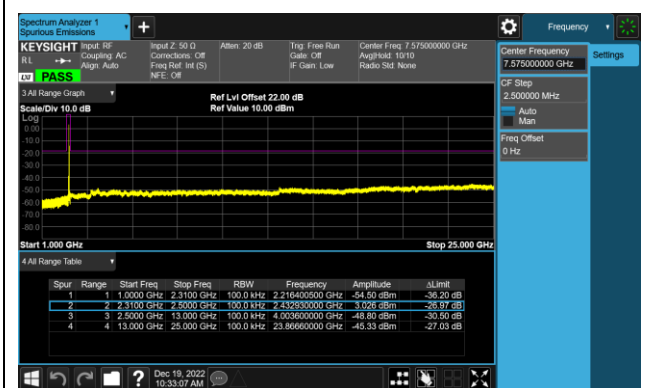

802.11 n20 CH06 (2437MHz)