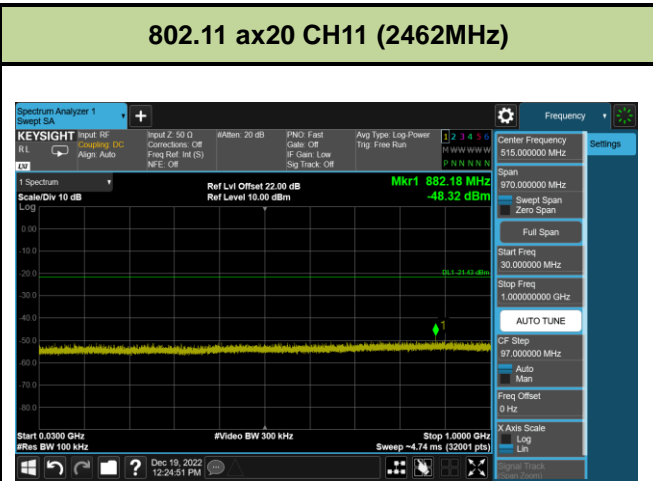

### 802.11 n40 CH03 (2422MHz)