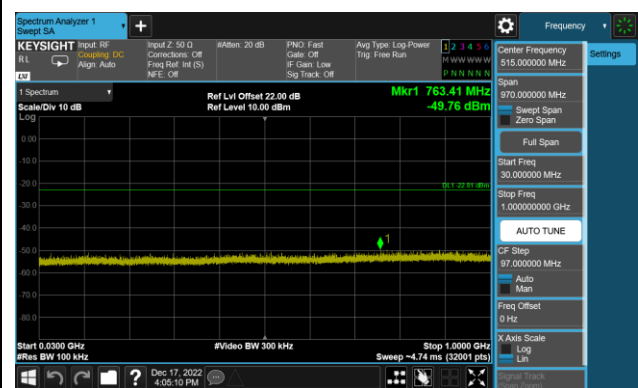

### 802.11 n20 CH01 (2412MHz)