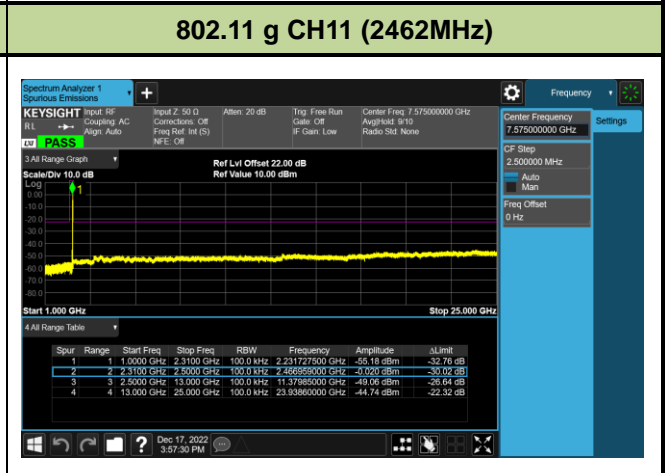

#### 802.11 b CH06 (2437MHz)