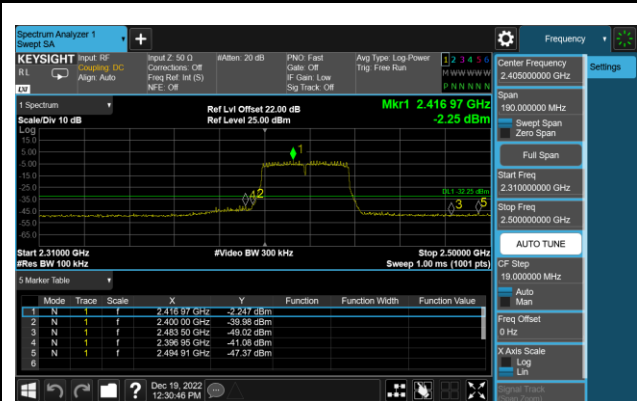

802.11 n40 CH03 (2422MHz)