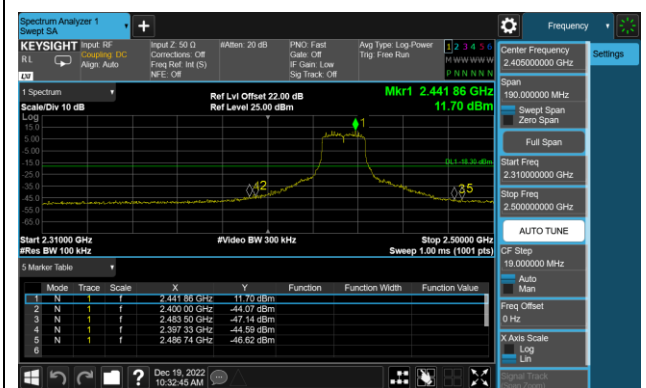

802.11 n20 CH06 (2437MHz)