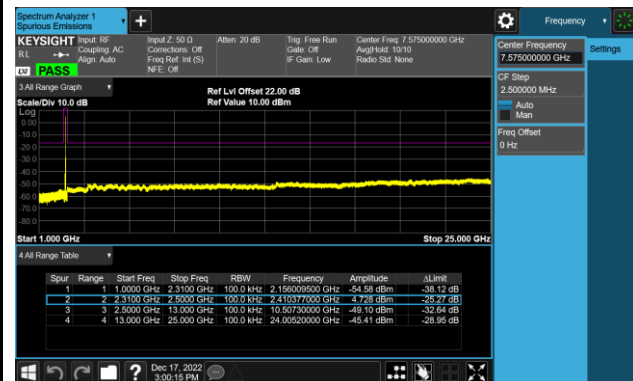

802.11 b CH01 (2412MHz)