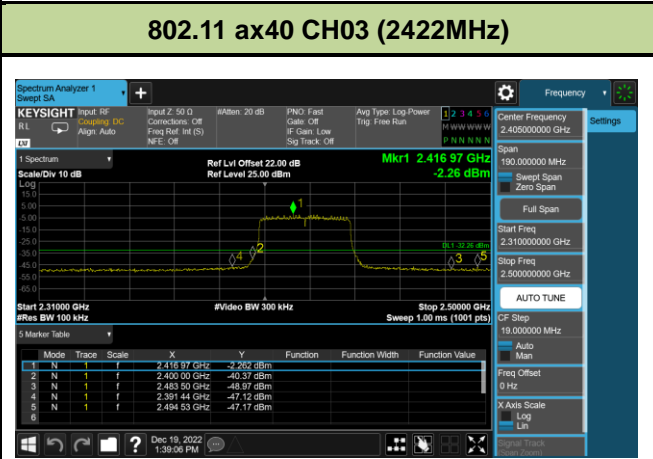

### 802.11 n40 CH03 (2422MHz)