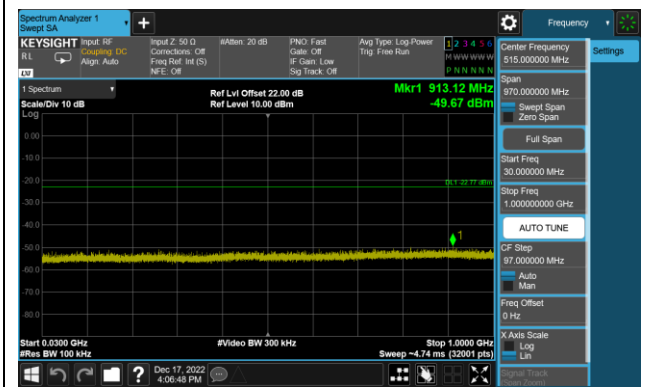

802.11 n20 CH01 (2412MHz)