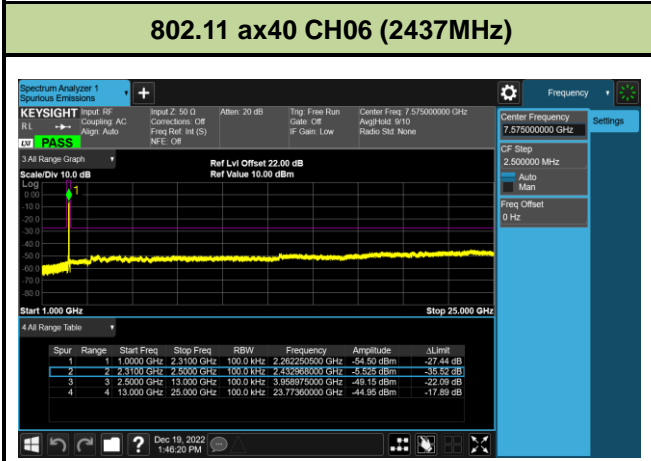

### 802.11 n40 CH03 (2422MHz)