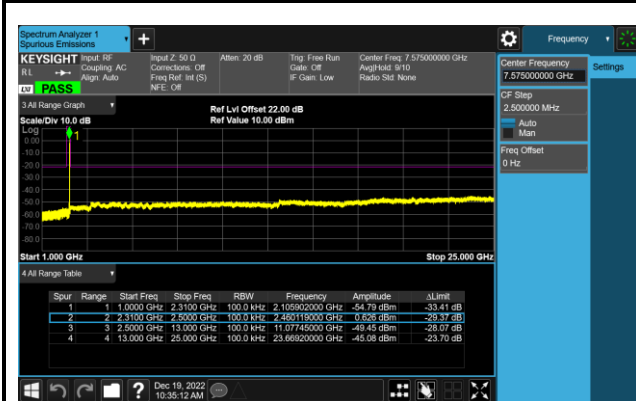

802.11 n20 CH11 (2462MHz)