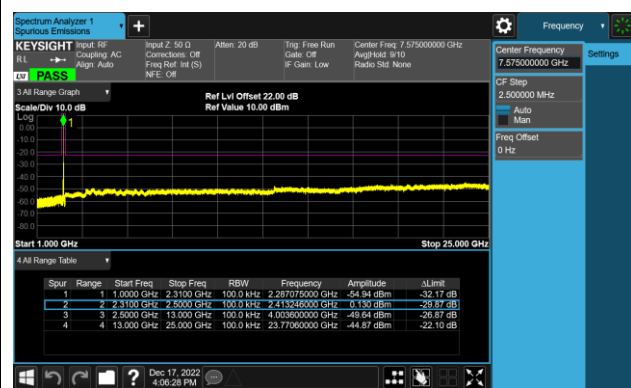

802.11 n20 CH01 (2412MHz)