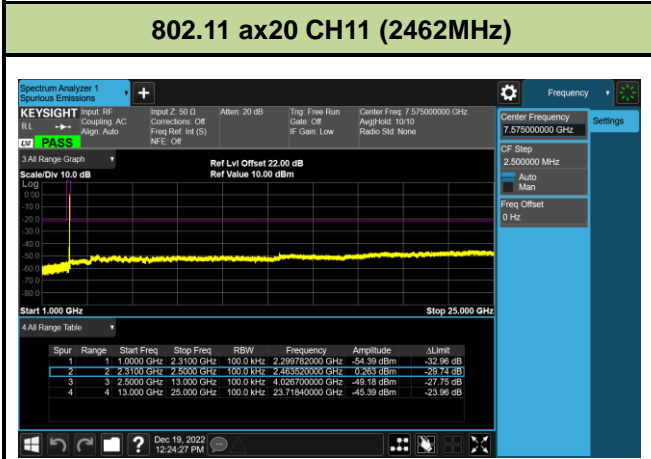

### 802.11 n40 CH03 (2422MHz)