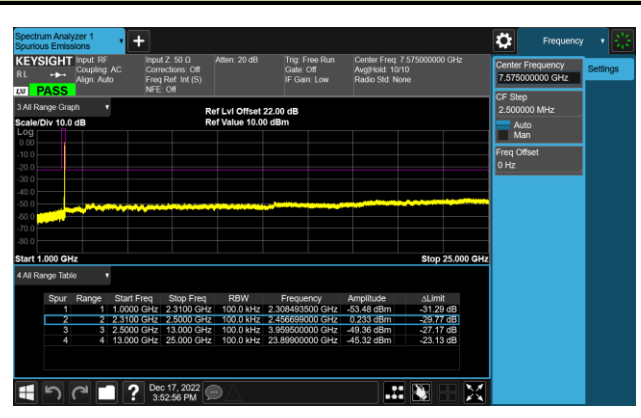

Antenna 2

802.11 b CH01 (2412MHz)

802.11 b CH01 (2412MHz)

802.11 b CH01 (2412MHz)

802.11 b CH06 (2437MHz)

802.11 b CH06 (2437MHz)

802.11 b CH06 (2437MHz)

802.11 b CH11 (2462MHz)

802.11 b CH11 (2462MHz)

802.11 b CH11 (2462MHz)

802.11 g CH01 (2412MHz)

802.11 g CH01 (2412MHz)

802.11 g CH01 (2412MHz)

802.11 g CH06 (2437MHz)

802.11 g CH06 (2437MHz)

802.11 g CH06 (2437MHz)

802.11 g CH11 (2462MHz)

802.11 g CH11 (2462MHz)

802.11 g CH11 (2462MHz)

802.11 n20 CH01 (2412MHz)

802.11 n20 CH01 (2412MHz)

802.11 n20 CH01 (2412MHz)

802.11 n20 CH06 (2437MHz)

802.11 n20 CH06 (2437MHz)