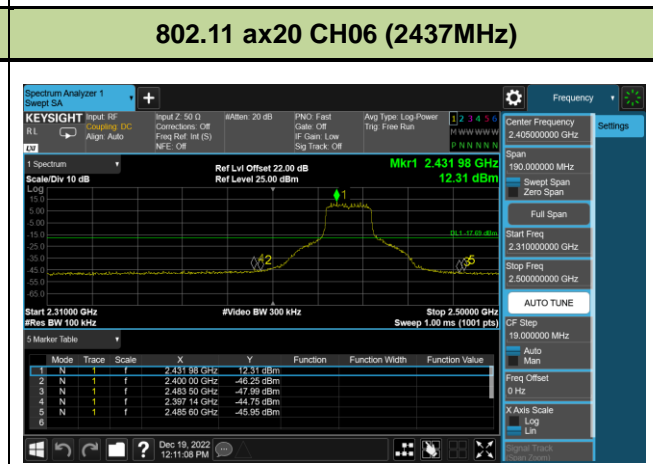

802.11 b CH11 (2462MHz)

802.11 b CH11 (2462MHz)

802.11 g CH01 (2412MHz)

802.11 g CH01 (2412MHz)

802.11 g CH01 (2412MHz)

802.11 g CH06 (2437MHz)

802.11 g CH06 (2437MHz)

802.11 g CH06 (2437MHz)

802.11 g CH11 (2462MHz)

802.11 g CH11 (2462MHz)

802.11 g CH11 (2462MHz)

802.11 n20 CH01 (2412MHz)

802.11 n20 CH01 (2412MHz)

802.11 n20 CH01 (2412MHz)

802.11 n20 CH06 (2437MHz)

802.11 n20 CH06 (2437MHz)

802.11 n20 CH06 (2437MHz)

Antenna 3

802.11 b CH01 (2412MHz)

802.11 b CH01 (2412MHz)

802.11 b CH01 (2412MHz)

802.11 b CH06 (2437MHz)

802.11 b CH06 (2437MHz)

802.11 b CH06 (2437MHz)