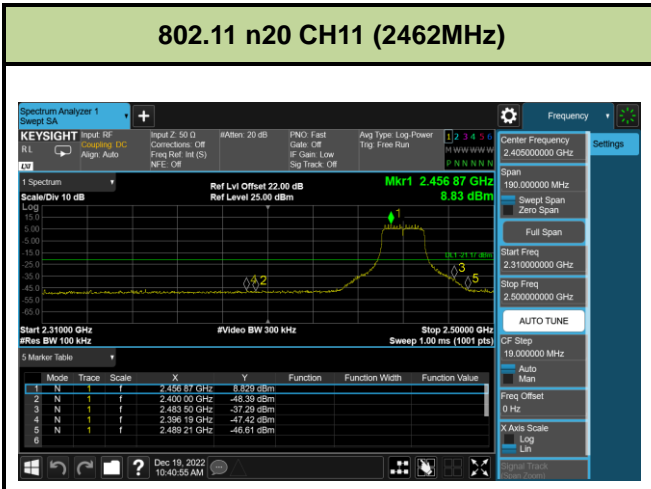

802.11 b CH11 (2462MHz)

802.11 b CH11 (2462MHz)

802.11 g CH01 (2412MHz)

802.11 g CH01 (2412MHz)

802.11 g CH01 (2412MHz)

802.11 g CH06 (2437MHz)

802.11 g CH06 (2437MHz)

802.11 g CH06 (2437MHz)

802.11 g CH11 (2462MHz)

802.11 g CH11 (2462MHz)

802.11 g CH11 (2462MHz)

802.11 n20 CH01 (2412MHz)

802.11 n20 CH01 (2412MHz)

802.11 n20 CH01 (2412MHz)

802.11 n20 CH06 (2437MHz)

802.11 n20 CH06 (2437MHz)

802.11 n20 CH06 (2437MHz)

Antenna 3

802.11 b CH01 (2412MHz)

802.11 b CH01 (2412MHz)

802.11 b CH01 (2412MHz)

802.11 b CH06 (2437MHz)

802.11 b CH06 (2437MHz)

802.11 b CH06 (2437MHz)