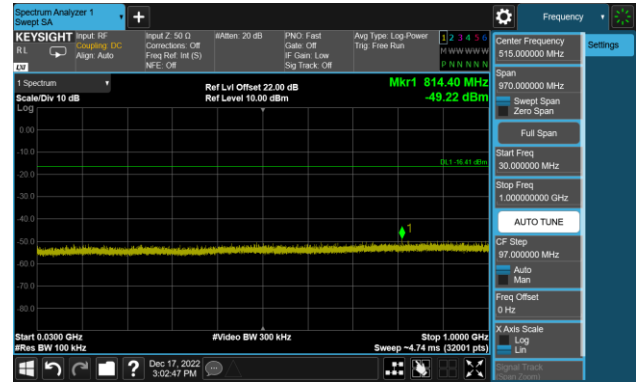

802.11 n20 CH06 (2437MHz)

Antenna 3

802.11 b CH01 (2412MHz)

802.11 b CH01 (2412MHz)

802.11 b CH01 (2412MHz)

802.11 b CH06 (2437MHz)

802.11 b CH06 (2437MHz)

802.11 b CH06 (2437MHz)