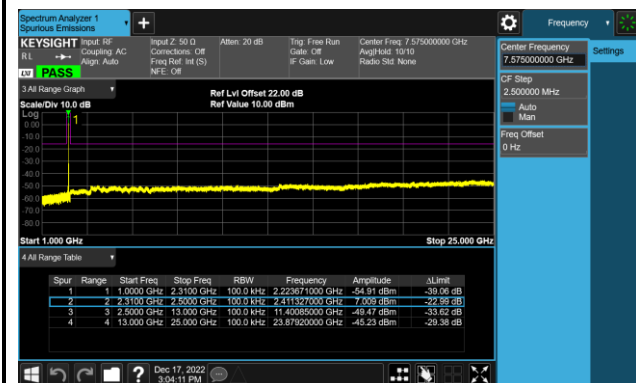

Antenna 2

802.11 b CH01 (2412MHz)

802.11 b CH01 (2412MHz)

802.11 b CH01 (2412MHz)

802.11 b CH06 (2437MHz)

802.11 b CH06 (2437MHz)

802.11 b CH06 (2437MHz)

802.11 b CH11 (2462MHz)

802.11 b CH11 (2462MHz)

802.11 b CH11 (2462MHz)

802.11 g CH01 (2412MHz)

802.11 g CH01 (2412MHz)

802.11 g CH01 (2412MHz)

802.11 g CH06 (2437MHz)

802.11 g CH06 (2437MHz)

802.11 g CH06 (2437MHz)