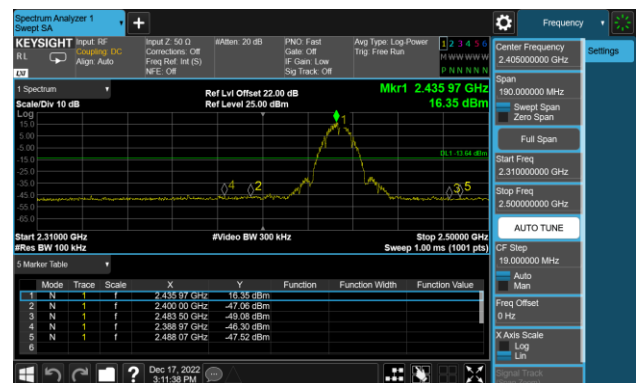

Antenna 2

802.11 b CH01 (2412MHz)

802.11 b CH01 (2412MHz)

802.11 b CH01 (2412MHz)

802.11 b CH06 (2437MHz)

802.11 b CH06 (2437MHz)

802.11 b CH06 (2437MHz)

802.11 b CH11 (2462MHz)

802.11 b CH11 (2462MHz)

802.11 b CH11 (2462MHz)

802.11 g CH01 (2412MHz)

802.11 g CH01 (2412MHz)

802.11 g CH01 (2412MHz)

802.11 g CH06 (2437MHz)

802.11 g CH06 (2437MHz)

802.11 g CH06 (2437MHz)