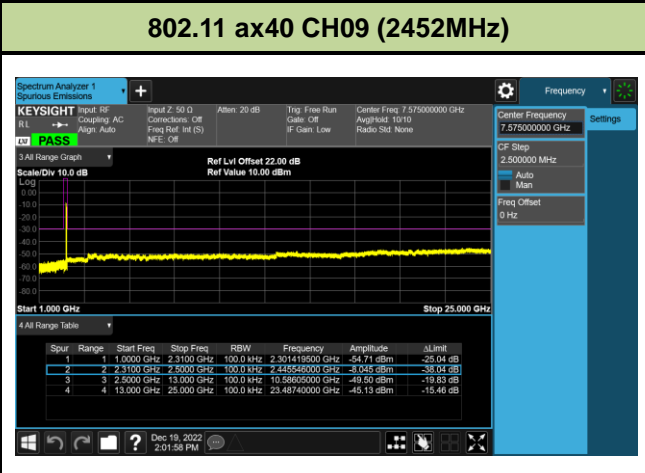

802.11 n20 CH06 (2437MHz)

Antenna 3

802.11 b CH01 (2412MHz)

802.11 b CH01 (2412MHz)

802.11 b CH01 (2412MHz)

802.11 b CH06 (2437MHz)

802.11 b CH06 (2437MHz)

802.11 b CH06 (2437MHz)