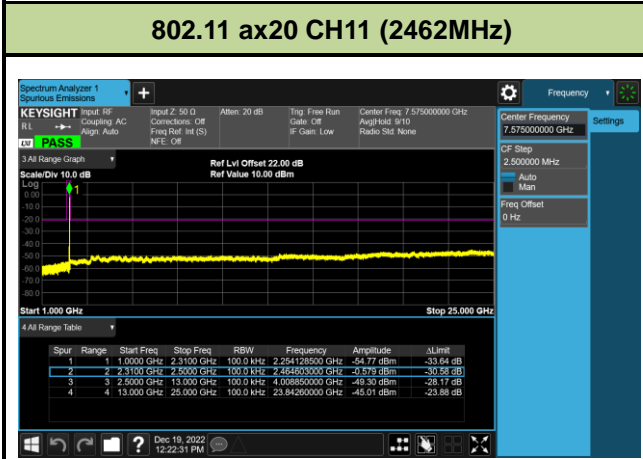

802.11 b CH11 (2462MHz)

802.11 b CH11 (2462MHz)

802.11 g CH01 (2412MHz)

802.11 g CH01 (2412MHz)

802.11 g CH01 (2412MHz)

802.11 g CH06 (2437MHz)

802.11 g CH06 (2437MHz)

802.11 g CH06 (2437MHz)

802.11 g CH11 (2462MHz)

802.11 g CH11 (2462MHz)

802.11 g CH11 (2462MHz)

802.11 n20 CH01 (2412MHz)

802.11 n20 CH01 (2412MHz)

802.11 n20 CH01 (2412MHz)

802.11 n20 CH06 (2437MHz)

802.11 n20 CH06 (2437MHz)

802.11 n20 CH06 (2437MHz)

Antenna 3

802.11 b CH01 (2412MHz)

802.11 b CH01 (2412MHz)

802.11 b CH01 (2412MHz)

802.11 b CH06 (2437MHz)

802.11 b CH06 (2437MHz)

802.11 b CH06 (2437MHz)