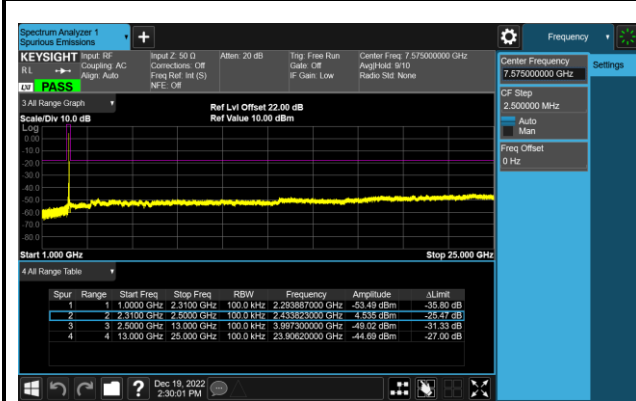

802.11 g CH06 (2437MHz)