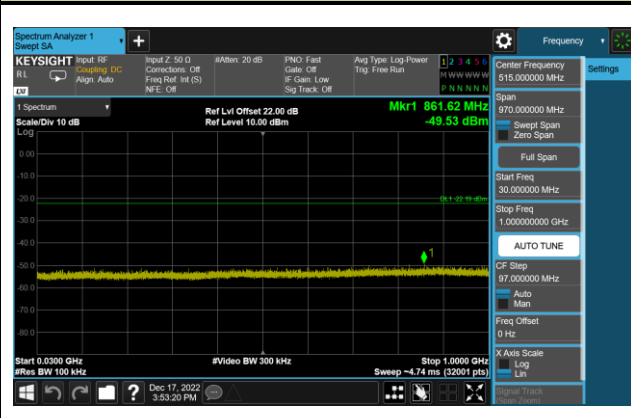

Antenna 2

802.11 b CH01 (2412MHz)

802.11 b CH01 (2412MHz)

802.11 b CH01 (2412MHz)

802.11 b CH06 (2437MHz)

802.11 b CH06 (2437MHz)

802.11 b CH06 (2437MHz)

802.11 b CH11 (2462MHz)

802.11 b CH11 (2462MHz)

802.11 b CH11 (2462MHz)

802.11 g CH01 (2412MHz)

802.11 g CH01 (2412MHz)

802.11 g CH01 (2412MHz)

802.11 g CH06 (2437MHz)

802.11 g CH06 (2437MHz)

802.11 g CH06 (2437MHz)

802.11 g CH11 (2462MHz)

802.11 g CH11 (2462MHz)

802.11 g CH11 (2462MHz)

802.11 n20 CH01 (2412MHz)

802.11 n20 CH01 (2412MHz)

802.11 n20 CH01 (2412MHz)

802.11 n20 CH06 (2437MHz)

802.11 n20 CH06 (2437MHz)