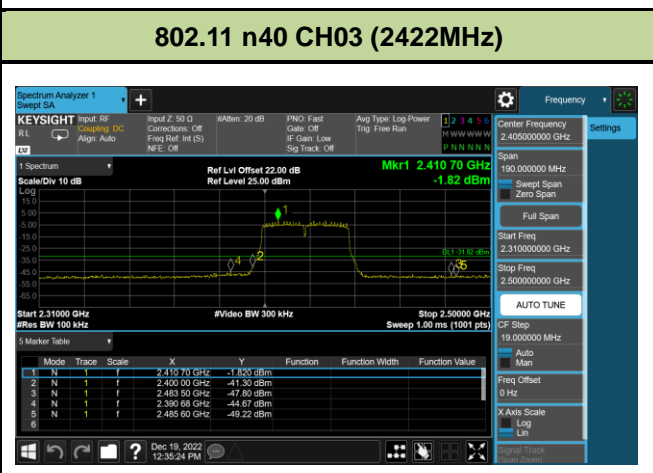

802.11 b CH11 (2462MHz)

802.11 b CH11 (2462MHz)

802.11 g CH01 (2412MHz)

802.11 g CH01 (2412MHz)

802.11 g CH01 (2412MHz)

802.11 g CH06 (2437MHz)

802.11 g CH06 (2437MHz)

802.11 g CH06 (2437MHz)

802.11 g CH11 (2462MHz)

802.11 g CH11 (2462MHz)

802.11 g CH11 (2462MHz)

802.11 n20 CH01 (2412MHz)

802.11 n20 CH01 (2412MHz)

802.11 n20 CH01 (2412MHz)

802.11 n20 CH06 (2437MHz)

802.11 n20 CH06 (2437MHz)

802.11 n20 CH06 (2437MHz)

Antenna 3

802.11 b CH01 (2412MHz)

802.11 b CH01 (2412MHz)

802.11 b CH01 (2412MHz)

802.11 b CH06 (2437MHz)

802.11 b CH06 (2437MHz)

802.11 b CH06 (2437MHz)