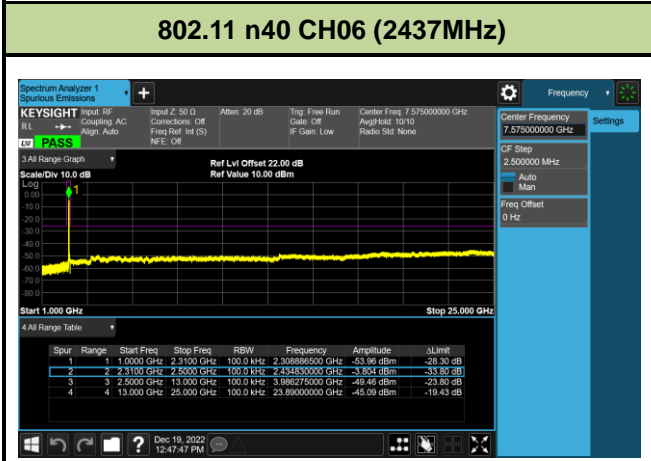

802.11 b CH11 (2462MHz)

802.11 b CH11 (2462MHz)

802.11 g CH01 (2412MHz)

802.11 g CH01 (2412MHz)

802.11 g CH01 (2412MHz)

802.11 g CH06 (2437MHz)

802.11 g CH06 (2437MHz)

802.11 g CH06 (2437MHz)

802.11 g CH11 (2462MHz)

802.11 g CH11 (2462MHz)

802.11 g CH11 (2462MHz)

802.11 n20 CH01 (2412MHz)

802.11 n20 CH01 (2412MHz)

802.11 n20 CH01 (2412MHz)

802.11 n20 CH06 (2437MHz)

802.11 n20 CH06 (2437MHz)

802.11 n20 CH06 (2437MHz)

Antenna 3

802.11 b CH01 (2412MHz)

802.11 b CH01 (2412MHz)

802.11 b CH01 (2412MHz)

802.11 b CH06 (2437MHz)

802.11 b CH06 (2437MHz)

802.11 b CH06 (2437MHz)