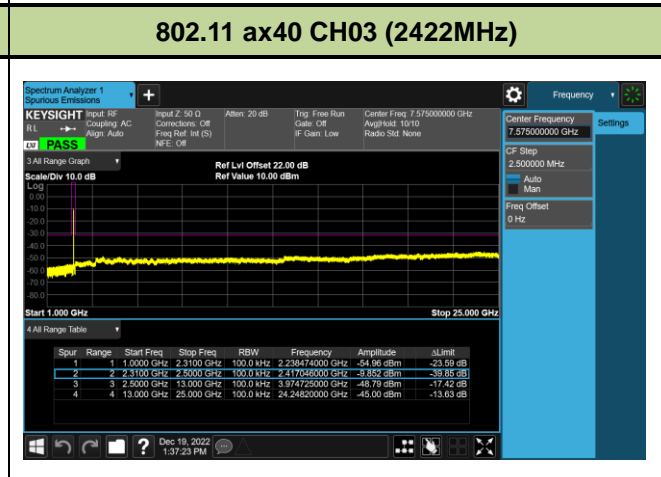

802.11 b CH11 (2462MHz)

802.11 b CH11 (2462MHz)

802.11 g CH01 (2412MHz)

802.11 g CH01 (2412MHz)

802.11 g CH01 (2412MHz)

802.11 g CH06 (2437MHz)

802.11 g CH06 (2437MHz)

802.11 g CH06 (2437MHz)

802.11 g CH11 (2462MHz)

802.11 g CH11 (2462MHz)

802.11 g CH11 (2462MHz)

802.11 n20 CH01 (2412MHz)

802.11 n20 CH01 (2412MHz)

802.11 n20 CH01 (2412MHz)

802.11 n20 CH06 (2437MHz)

802.11 n20 CH06 (2437MHz)

802.11 n20 CH06 (2437MHz)

Antenna 3

802.11 b CH01 (2412MHz)

802.11 b CH01 (2412MHz)

802.11 b CH01 (2412MHz)

802.11 b CH06 (2437MHz)

802.11 b CH06 (2437MHz)

802.11 b CH06 (2437MHz)