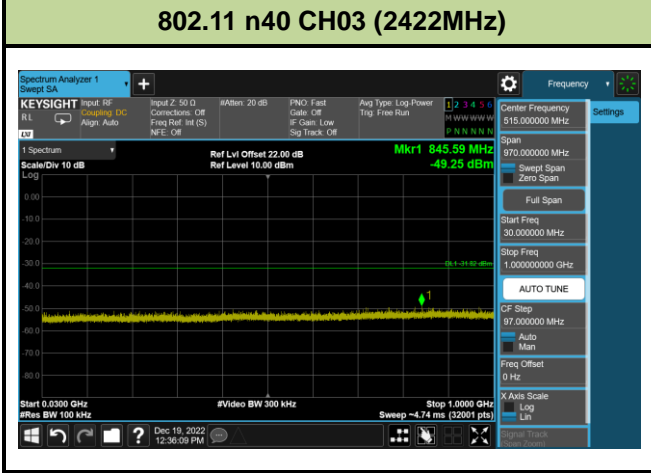

802.11 b CH11 (2462MHz)

802.11 b CH11 (2462MHz)

802.11 g CH01 (2412MHz)

802.11 g CH01 (2412MHz)

802.11 g CH01 (2412MHz)

802.11 g CH06 (2437MHz)

802.11 g CH06 (2437MHz)

802.11 g CH06 (2437MHz)

802.11 g CH11 (2462MHz)

802.11 g CH11 (2462MHz)

802.11 g CH11 (2462MHz)

802.11 n20 CH01 (2412MHz)

802.11 n20 CH01 (2412MHz)

802.11 n20 CH01 (2412MHz)

802.11 n20 CH06 (2437MHz)

802.11 n20 CH06 (2437MHz)

802.11 n20 CH06 (2437MHz)

Antenna 3

802.11 b CH01 (2412MHz)

802.11 b CH01 (2412MHz)

802.11 b CH01 (2412MHz)

802.11 b CH06 (2437MHz)

802.11 b CH06 (2437MHz)

802.11 b CH06 (2437MHz)