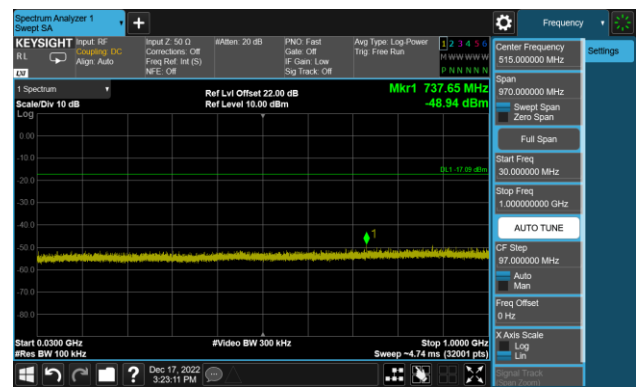

802.11 b CH11 (2462MHz)