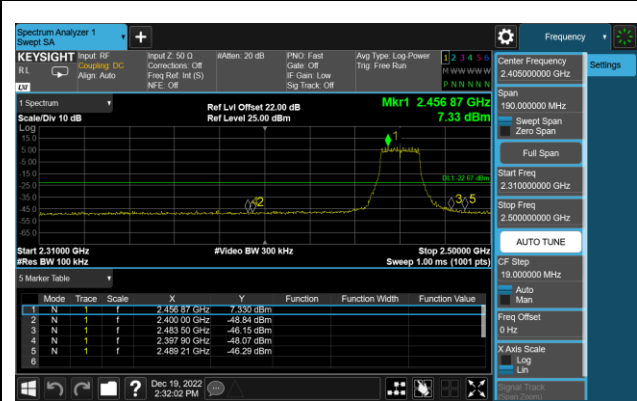

802.11 g CH11 (2462MHz)