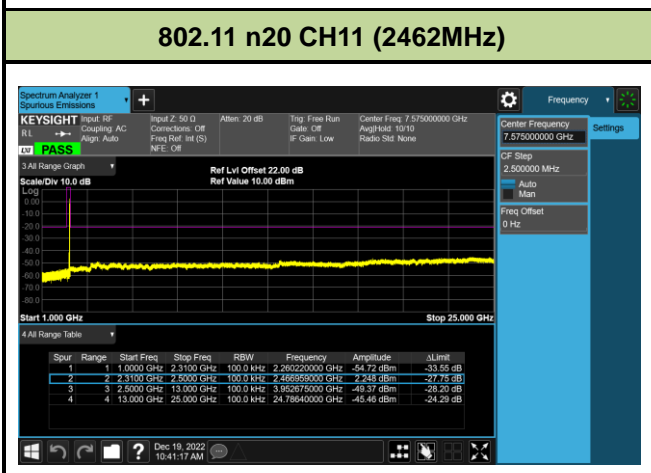

802.11 b CH11 (2462MHz)

802.11 b CH11 (2462MHz)

802.11 g CH01 (2412MHz)

802.11 g CH01 (2412MHz)

802.11 g CH01 (2412MHz)

802.11 g CH06 (2437MHz)

802.11 g CH06 (2437MHz)

802.11 g CH06 (2437MHz)

802.11 g CH11 (2462MHz)

802.11 g CH11 (2462MHz)

802.11 g CH11 (2462MHz)

802.11 n20 CH01 (2412MHz)

802.11 n20 CH01 (2412MHz)

802.11 n20 CH01 (2412MHz)

802.11 n20 CH06 (2437MHz)

802.11 n20 CH06 (2437MHz)

802.11 n20 CH06 (2437MHz)

Antenna 3

802.11 b CH01 (2412MHz)

802.11 b CH01 (2412MHz)

802.11 b CH01 (2412MHz)

802.11 b CH06 (2437MHz)

802.11 b CH06 (2437MHz)

802.11 b CH06 (2437MHz)