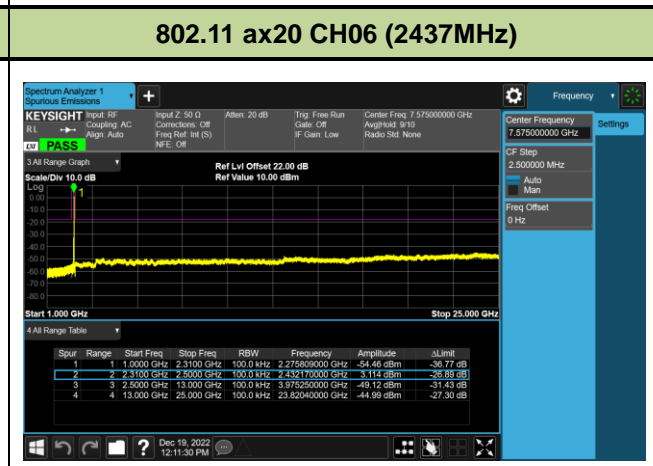

802.11 b CH11 (2462MHz)

802.11 b CH11 (2462MHz)

802.11 g CH01 (2412MHz)

802.11 g CH01 (2412MHz)

802.11 g CH01 (2412MHz)

802.11 g CH06 (2437MHz)

802.11 g CH06 (2437MHz)

802.11 g CH06 (2437MHz)

802.11 g CH11 (2462MHz)

802.11 g CH11 (2462MHz)

802.11 g CH11 (2462MHz)

802.11 n20 CH01 (2412MHz)

802.11 n20 CH01 (2412MHz)

802.11 n20 CH01 (2412MHz)

802.11 n20 CH06 (2437MHz)

802.11 n20 CH06 (2437MHz)

802.11 n20 CH06 (2437MHz)

Antenna 3

802.11 b CH01 (2412MHz)

802.11 b CH01 (2412MHz)

802.11 b CH01 (2412MHz)

802.11 b CH06 (2437MHz)

802.11 b CH06 (2437MHz)

802.11 b CH06 (2437MHz)