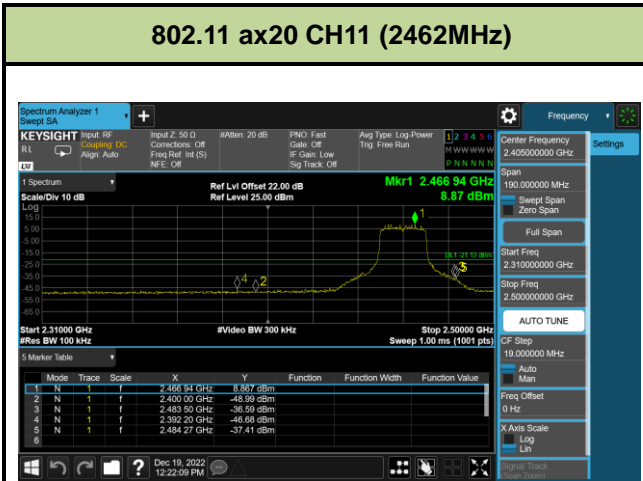

802.11 b CH11 (2462MHz)

802.11 b CH11 (2462MHz)

802.11 g CH01 (2412MHz)

802.11 g CH01 (2412MHz)

802.11 g CH01 (2412MHz)

802.11 g CH06 (2437MHz)

802.11 g CH06 (2437MHz)

802.11 g CH06 (2437MHz)

802.11 g CH11 (2462MHz)

802.11 g CH11 (2462MHz)

802.11 g CH11 (2462MHz)

802.11 n20 CH01 (2412MHz)

802.11 n20 CH01 (2412MHz)

802.11 n20 CH01 (2412MHz)

802.11 n20 CH06 (2437MHz)

802.11 n20 CH06 (2437MHz)

802.11 n20 CH06 (2437MHz)

Antenna 3

802.11 b CH01 (2412MHz)

802.11 b CH01 (2412MHz)

802.11 b CH01 (2412MHz)

802.11 b CH06 (2437MHz)

802.11 b CH06 (2437MHz)

802.11 b CH06 (2437MHz)