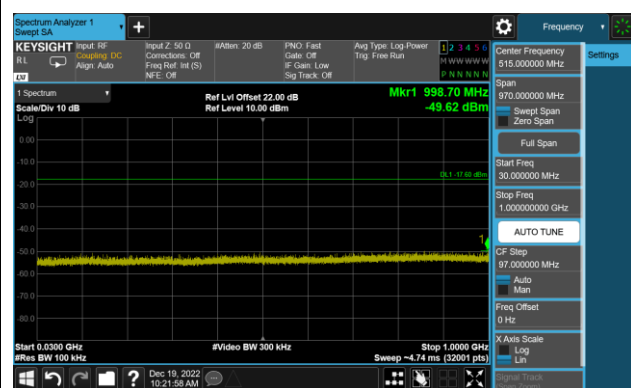

802.11 b CH11 (2462MHz)

802.11 b CH11 (2462MHz)

802.11 g CH01 (2412MHz)

802.11 g CH01 (2412MHz)

802.11 g CH01 (2412MHz)

802.11 g CH06 (2437MHz)

802.11 g CH06 (2437MHz)

802.11 g CH06 (2437MHz)

802.11 g CH11 (2462MHz)

802.11 g CH11 (2462MHz)

802.11 g CH11 (2462MHz)

802.11 n20 CH01 (2412MHz)

802.11 n20 CH01 (2412MHz)

802.11 n20 CH01 (2412MHz)

802.11 n20 CH06 (2437MHz)

802.11 n20 CH06 (2437MHz)

802.11 n20 CH06 (2437MHz)

Antenna 3

802.11 b CH01 (2412MHz)

802.11 b CH01 (2412MHz)

802.11 b CH01 (2412MHz)

802.11 b CH06 (2437MHz)

802.11 b CH06 (2437MHz)

802.11 b CH06 (2437MHz)