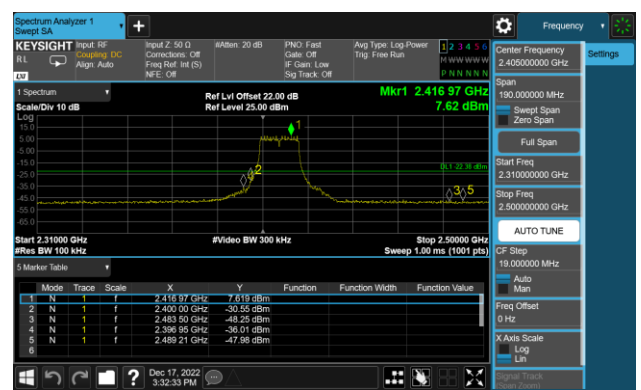

Antenna 2

802.11 b CH01 (2412MHz)

802.11 b CH01 (2412MHz)

802.11 b CH01 (2412MHz)

802.11 b CH06 (2437MHz)

802.11 b CH06 (2437MHz)

802.11 b CH06 (2437MHz)

802.11 b CH11 (2462MHz)

802.11 b CH11 (2462MHz)

802.11 b CH11 (2462MHz)

802.11 g CH01 (2412MHz)

802.11 g CH01 (2412MHz)

802.11 g CH01 (2412MHz)

802.11 g CH06 (2437MHz)

802.11 g CH06 (2437MHz)

802.11 g CH06 (2437MHz)