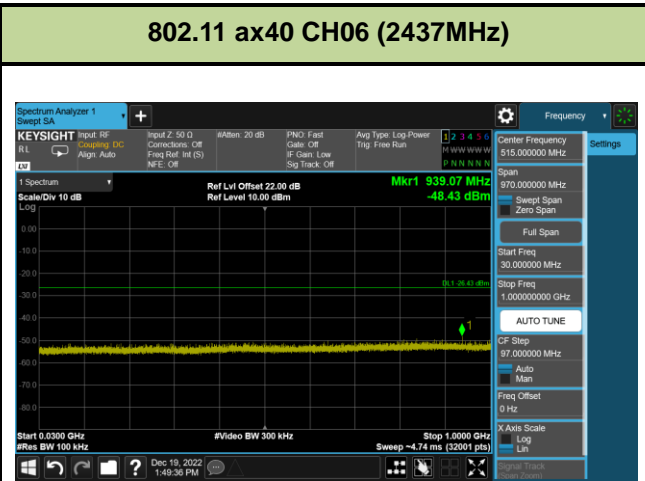

802.11 n20 CH06 (2437MHz)

Antenna 3

802.11 b CH01 (2412MHz)

802.11 b CH01 (2412MHz)

802.11 b CH01 (2412MHz)

802.11 b CH06 (2437MHz)

802.11 b CH06 (2437MHz)

802.11 b CH06 (2437MHz)