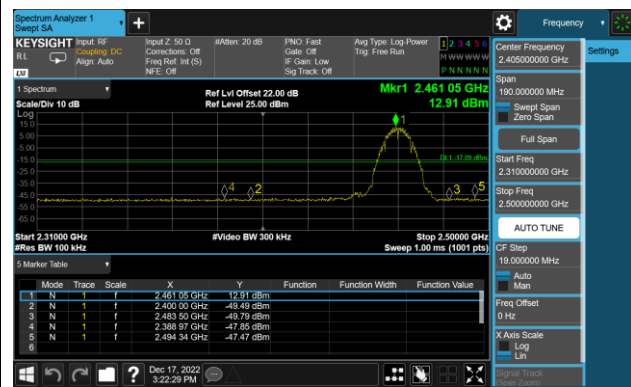

802.11 b CH11 (2462MHz)