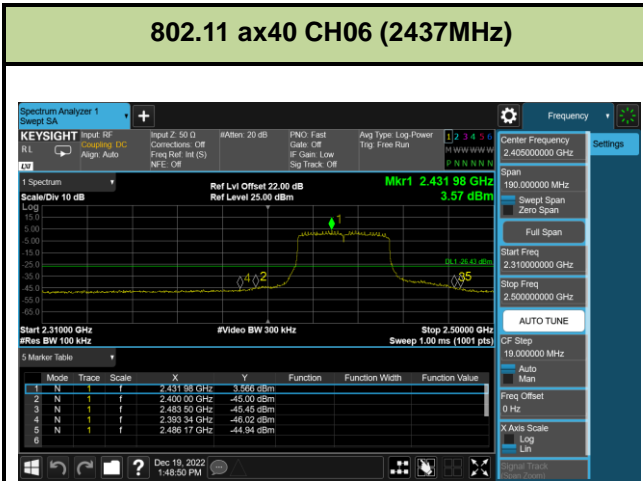

802.11 g CH11 (2462MHz)

802.11 g CH11 (2462MHz)

802.11 g CH11 (2462MHz)

802.11 n20 CH01 (2412MHz)

802.11 n20 CH01 (2412MHz)

802.11 n20 CH01 (2412MHz)

802.11 n20 CH06 (2437MHz)

802.11 n20 CH06 (2437MHz)

802.11 n20 CH06 (2437MHz)

Antenna 3

802.11 b CH01 (2412MHz)

802.11 b CH01 (2412MHz)

802.11 b CH01 (2412MHz)

802.11 b CH06 (2437MHz)

802.11 b CH06 (2437MHz)

802.11 b CH06 (2437MHz)

802.11 b CH11 (2462MHz)

802.11 b CH11 (2462MHz)

802.11 b CH11 (2462MHz)

802.11 g CH01 (2412MHz)

802.11 g CH01 (2412MHz)

802.11 g CH01 (2412MHz)

802.11 g CH06 (2437MHz)

802.11 g CH06 (2437MHz)