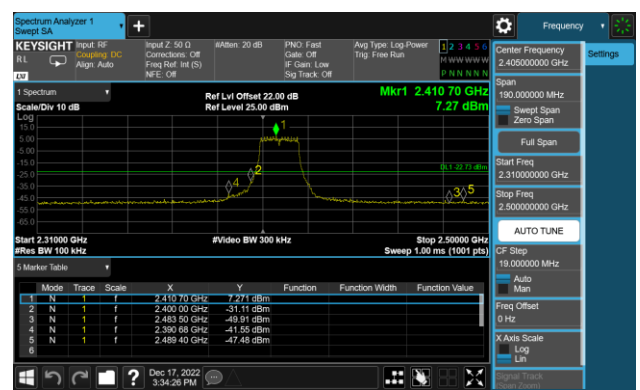

802.11 b CH11 (2462MHz)

802.11 b CH11 (2462MHz)

802.11 b CH11 (2462MHz)

802.11 g CH01 (2412MHz)

802.11 g CH01 (2412MHz)

802.11 g CH01 (2412MHz)

802.11 g CH06 (2437MHz)

802.11 g CH06 (2437MHz)