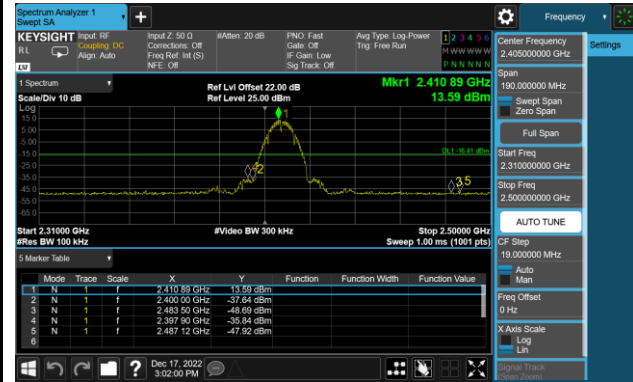

802.11 n20 CH06 (2437MHz)

Antenna 3

802.11 b CH01 (2412MHz)

802.11 b CH01 (2412MHz)

802.11 b CH01 (2412MHz)

802.11 b CH06 (2437MHz)

802.11 b CH06 (2437MHz)

802.11 b CH06 (2437MHz)