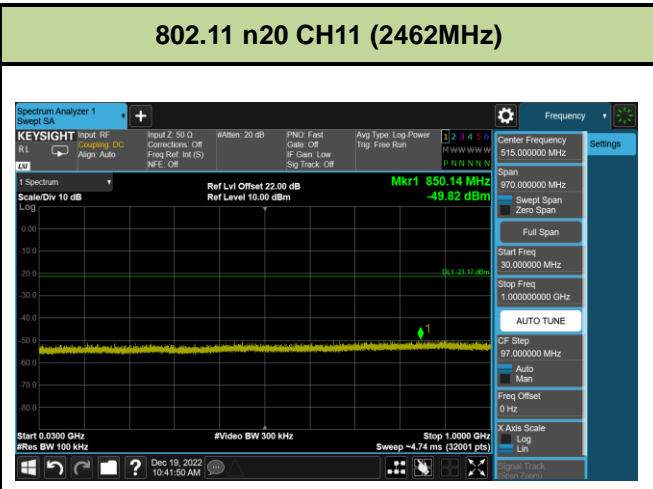

802.11 b CH11 (2462MHz)

802.11 b CH11 (2462MHz)

802.11 g CH01 (2412MHz)

802.11 g CH01 (2412MHz)

802.11 g CH01 (2412MHz)

802.11 g CH06 (2437MHz)

802.11 g CH06 (2437MHz)

802.11 g CH06 (2437MHz)

802.11 g CH11 (2462MHz)

802.11 g CH11 (2462MHz)

802.11 g CH11 (2462MHz)

802.11 n20 CH01 (2412MHz)

802.11 n20 CH01 (2412MHz)

802.11 n20 CH01 (2412MHz)

802.11 n20 CH06 (2437MHz)

802.11 n20 CH06 (2437MHz)

802.11 n20 CH06 (2437MHz)

Antenna 3

802.11 b CH01 (2412MHz)

802.11 b CH01 (2412MHz)

802.11 b CH01 (2412MHz)

802.11 b CH06 (2437MHz)

802.11 b CH06 (2437MHz)

802.11 b CH06 (2437MHz)