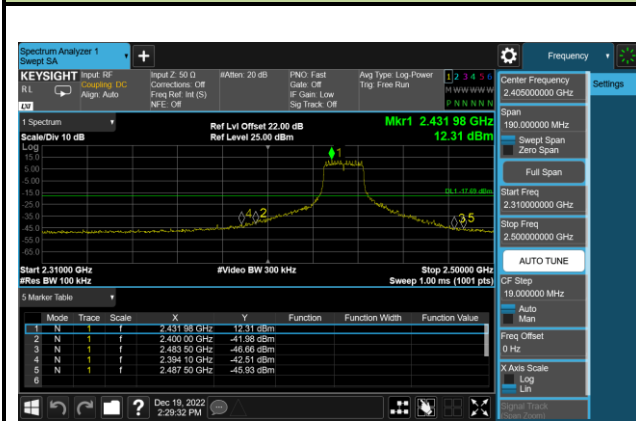

802.11 b CH11 (2462MHz)

802.11 b CH11 (2462MHz)

802.11 b CH11 (2462MHz)

802.11 g CH01 (2412MHz)

802.11 g CH01 (2412MHz)

802.11 g CH01 (2412MHz)

802.11 g CH06 (2437MHz)

802.11 g CH06 (2437MHz)