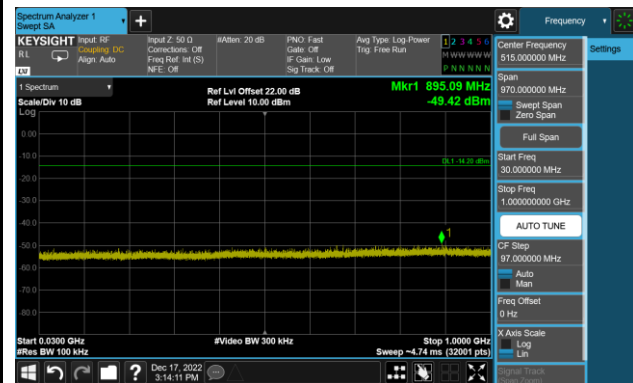

802.11 n20 CH06 (2437MHz)

Antenna 3

802.11 b CH01 (2412MHz)

802.11 b CH01 (2412MHz)

802.11 b CH01 (2412MHz)

802.11 b CH06 (2437MHz)

802.11 b CH06 (2437MHz)

802.11 b CH06 (2437MHz)