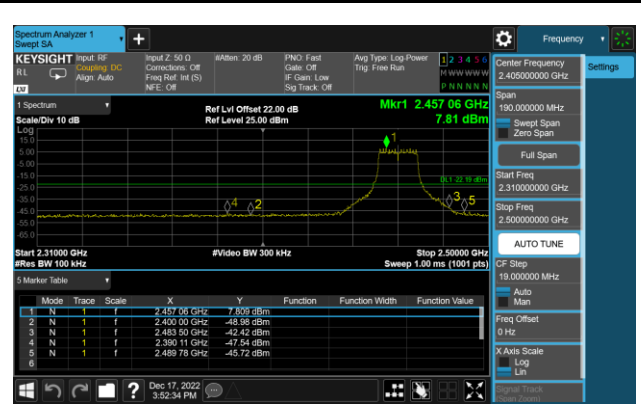

Antenna 2

802.11 b CH01 (2412MHz)

802.11 b CH01 (2412MHz)

802.11 b CH01 (2412MHz)

802.11 b CH06 (2437MHz)

802.11 b CH06 (2437MHz)

802.11 b CH06 (2437MHz)

802.11 b CH11 (2462MHz)

802.11 b CH11 (2462MHz)

802.11 b CH11 (2462MHz)

802.11 g CH01 (2412MHz)

802.11 g CH01 (2412MHz)

802.11 g CH01 (2412MHz)

802.11 g CH06 (2437MHz)

802.11 g CH06 (2437MHz)

802.11 g CH06 (2437MHz)

802.11 g CH11 (2462MHz)

802.11 g CH11 (2462MHz)

802.11 g CH11 (2462MHz)

802.11 n20 CH01 (2412MHz)

802.11 n20 CH01 (2412MHz)

802.11 n20 CH01 (2412MHz)

802.11 n20 CH06 (2437MHz)

802.11 n20 CH06 (2437MHz)