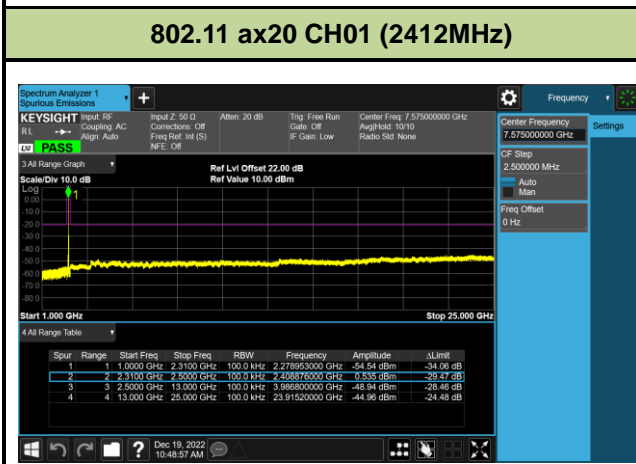

802.11 b CH11 (2462MHz)

802.11 b CH11 (2462MHz)

802.11 g CH01 (2412MHz)

802.11 g CH01 (2412MHz)

802.11 g CH01 (2412MHz)

802.11 g CH06 (2437MHz)

802.11 g CH06 (2437MHz)

802.11 g CH06 (2437MHz)

802.11 g CH11 (2462MHz)

802.11 g CH11 (2462MHz)

802.11 g CH11 (2462MHz)

802.11 n20 CH01 (2412MHz)

802.11 n20 CH01 (2412MHz)

802.11 n20 CH01 (2412MHz)

802.11 n20 CH06 (2437MHz)

802.11 n20 CH06 (2437MHz)

802.11 n20 CH06 (2437MHz)

Antenna 3

802.11 b CH01 (2412MHz)

802.11 b CH01 (2412MHz)

802.11 b CH01 (2412MHz)

802.11 b CH06 (2437MHz)

802.11 b CH06 (2437MHz)

802.11 b CH06 (2437MHz)