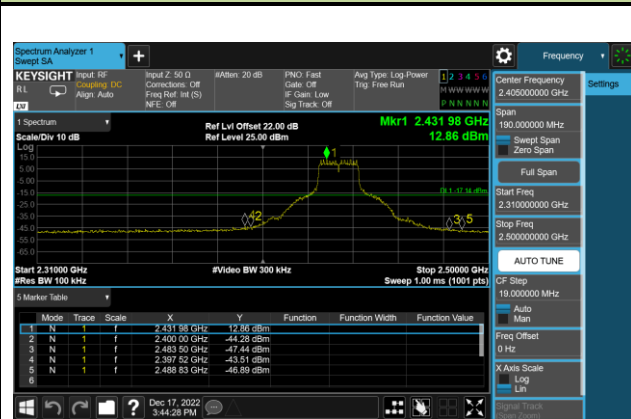

Antenna 2

802.11 b CH01 (2412MHz)

802.11 b CH01 (2412MHz)

802.11 b CH01 (2412MHz)

802.11 b CH06 (2437MHz)

802.11 b CH06 (2437MHz)

802.11 b CH06 (2437MHz)

802.11 b CH11 (2462MHz)

802.11 b CH11 (2462MHz)

802.11 b CH11 (2462MHz)

802.11 g CH01 (2412MHz)

802.11 g CH01 (2412MHz)

802.11 g CH01 (2412MHz)

802.11 g CH06 (2437MHz)

802.11 g CH06 (2437MHz)

802.11 g CH06 (2437MHz)

802.11 g CH11 (2462MHz)

802.11 g CH11 (2462MHz)

802.11 g CH11 (2462MHz)

802.11 n20 CH01 (2412MHz)

802.11 n20 CH01 (2412MHz)

802.11 n20 CH01 (2412MHz)

802.11 n20 CH06 (2437MHz)

802.11 n20 CH06 (2437MHz)