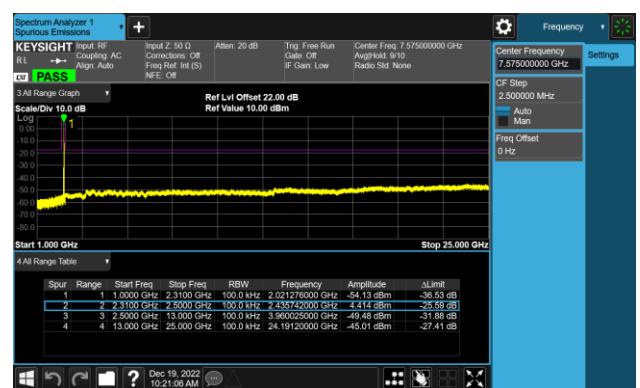

802.11 b CH11 (2462MHz)

802.11 b CH11 (2462MHz)

802.11 g CH01 (2412MHz)

802.11 g CH01 (2412MHz)

802.11 g CH01 (2412MHz)

802.11 g CH06 (2437MHz)

802.11 g CH06 (2437MHz)

802.11 g CH06 (2437MHz)

802.11 g CH11 (2462MHz)

802.11 g CH11 (2462MHz)

802.11 g CH11 (2462MHz)

802.11 n20 CH01 (2412MHz)

802.11 n20 CH01 (2412MHz)

802.11 n20 CH01 (2412MHz)

802.11 n20 CH06 (2437MHz)

802.11 n20 CH06 (2437MHz)

802.11 n20 CH06 (2437MHz)

Antenna 3

802.11 b CH01 (2412MHz)

802.11 b CH01 (2412MHz)

802.11 b CH01 (2412MHz)

802.11 b CH06 (2437MHz)

802.11 b CH06 (2437MHz)

802.11 b CH06 (2437MHz)