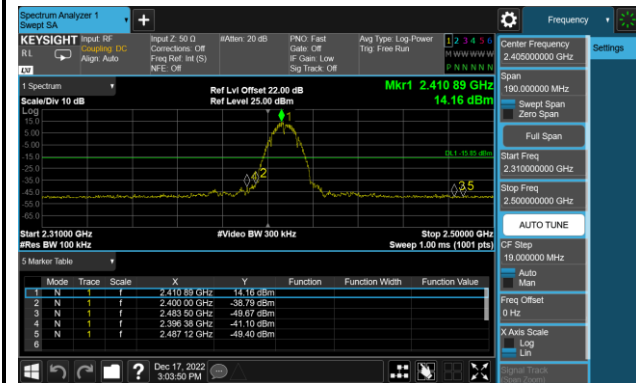

Antenna 2

802.11 b CH01 (2412MHz)

802.11 b CH01 (2412MHz)

802.11 b CH01 (2412MHz)

802.11 b CH06 (2437MHz)

802.11 b CH06 (2437MHz)

802.11 b CH06 (2437MHz)

802.11 b CH11 (2462MHz)

802.11 b CH11 (2462MHz)

802.11 b CH11 (2462MHz)

802.11 g CH01 (2412MHz)

802.11 g CH01 (2412MHz)

802.11 g CH01 (2412MHz)

802.11 g CH06 (2437MHz)

802.11 g CH06 (2437MHz)

802.11 g CH06 (2437MHz)