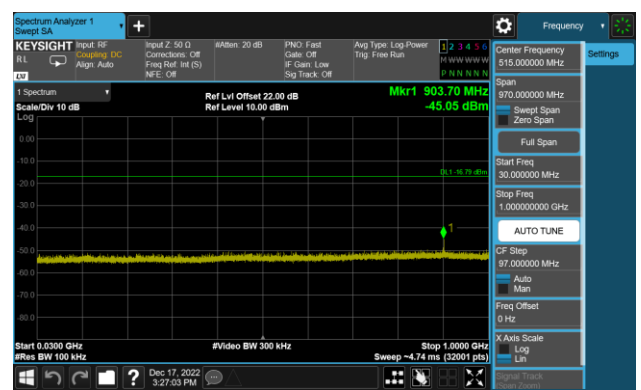

Antenna 2

802.11 b CH01 (2412MHz)

802.11 b CH01 (2412MHz)

802.11 b CH01 (2412MHz)

802.11 b CH06 (2437MHz)

802.11 b CH06 (2437MHz)

802.11 b CH06 (2437MHz)

802.11 b CH11 (2462MHz)

802.11 b CH11 (2462MHz)

802.11 b CH11 (2462MHz)

802.11 g CH01 (2412MHz)

802.11 g CH01 (2412MHz)

802.11 g CH01 (2412MHz)

802.11 g CH06 (2437MHz)

802.11 g CH06 (2437MHz)

802.11 g CH06 (2437MHz)