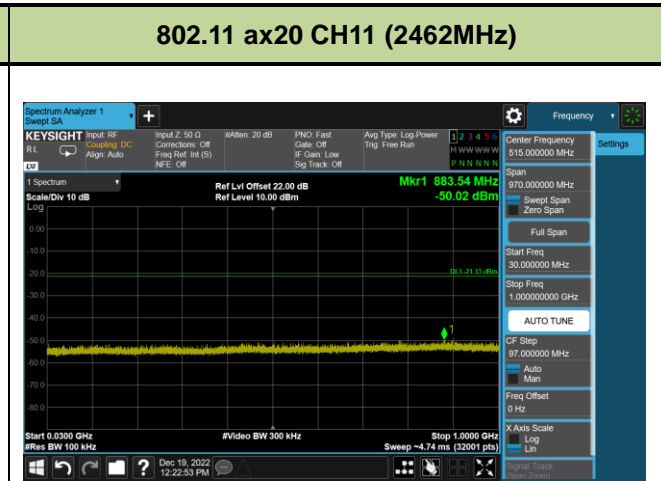

802.11 b CH11 (2462MHz)

802.11 b CH11 (2462MHz)

802.11 g CH01 (2412MHz)

802.11 g CH01 (2412MHz)

802.11 g CH01 (2412MHz)

802.11 g CH06 (2437MHz)

802.11 g CH06 (2437MHz)

802.11 g CH06 (2437MHz)

802.11 g CH11 (2462MHz)

802.11 g CH11 (2462MHz)

802.11 g CH11 (2462MHz)

802.11 n20 CH01 (2412MHz)

802.11 n20 CH01 (2412MHz)

802.11 n20 CH01 (2412MHz)

802.11 n20 CH06 (2437MHz)

802.11 n20 CH06 (2437MHz)

802.11 n20 CH06 (2437MHz)

Antenna 3

802.11 b CH01 (2412MHz)

802.11 b CH01 (2412MHz)

802.11 b CH01 (2412MHz)

802.11 b CH06 (2437MHz)

802.11 b CH06 (2437MHz)

802.11 b CH06 (2437MHz)