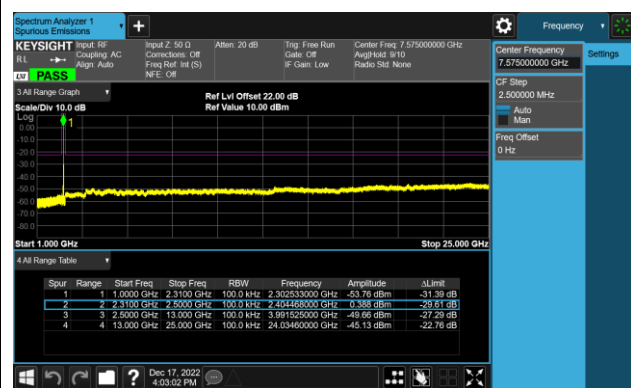

802.11 b CH11 (2462MHz)

802.11 b CH11 (2462MHz)

802.11 g CH01 (2412MHz)

802.11 g CH01 (2412MHz)

802.11 g CH01 (2412MHz)

802.11 g CH06 (2437MHz)

802.11 g CH06 (2437MHz)

802.11 g CH06 (2437MHz)

802.11 g CH11 (2462MHz)

802.11 g CH11 (2462MHz)

802.11 g CH11 (2462MHz)

802.11 n20 CH01 (2412MHz)

802.11 n20 CH01 (2412MHz)

802.11 n20 CH01 (2412MHz)

802.11 n20 CH06 (2437MHz)

802.11 n20 CH06 (2437MHz)

802.11 n20 CH06 (2437MHz)

Antenna 3

802.11 b CH01 (2412MHz)

802.11 b CH01 (2412MHz)

802.11 b CH01 (2412MHz)

802.11 b CH06 (2437MHz)

802.11 b CH06 (2437MHz)

802.11 b CH06 (2437MHz)