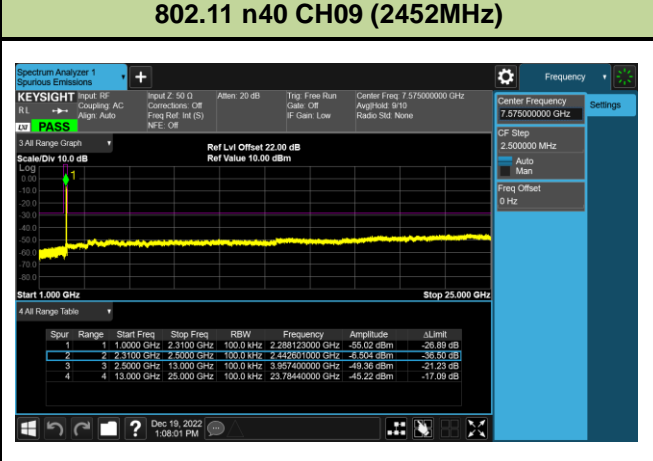

802.11 b CH11 (2462MHz)

802.11 b CH11 (2462MHz)

802.11 g CH01 (2412MHz)

802.11 g CH01 (2412MHz)

802.11 g CH01 (2412MHz)

802.11 g CH06 (2437MHz)

802.11 g CH06 (2437MHz)

802.11 g CH06 (2437MHz)

802.11 g CH11 (2462MHz)

802.11 g CH11 (2462MHz)

802.11 g CH11 (2462MHz)

802.11 n20 CH01 (2412MHz)

802.11 n20 CH01 (2412MHz)

802.11 n20 CH01 (2412MHz)

802.11 n20 CH06 (2437MHz)

802.11 n20 CH06 (2437MHz)

802.11 n20 CH06 (2437MHz)

Antenna 3

802.11 b CH01 (2412MHz)

802.11 b CH01 (2412MHz)

802.11 b CH01 (2412MHz)

802.11 b CH06 (2437MHz)

802.11 b CH06 (2437MHz)

802.11 b CH06 (2437MHz)