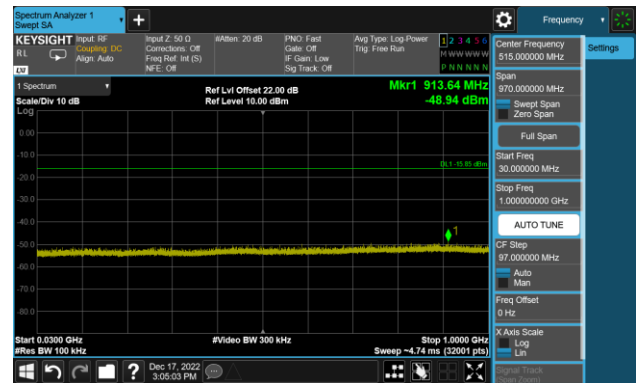

Antenna 2

802.11 b CH01 (2412MHz)

802.11 b CH01 (2412MHz)

802.11 b CH01 (2412MHz)

802.11 b CH06 (2437MHz)

802.11 b CH06 (2437MHz)

802.11 b CH06 (2437MHz)

802.11 b CH11 (2462MHz)

802.11 b CH11 (2462MHz)

802.11 b CH11 (2462MHz)

802.11 g CH01 (2412MHz)

802.11 g CH01 (2412MHz)

802.11 g CH01 (2412MHz)

802.11 g CH06 (2437MHz)

802.11 g CH06 (2437MHz)

802.11 g CH06 (2437MHz)