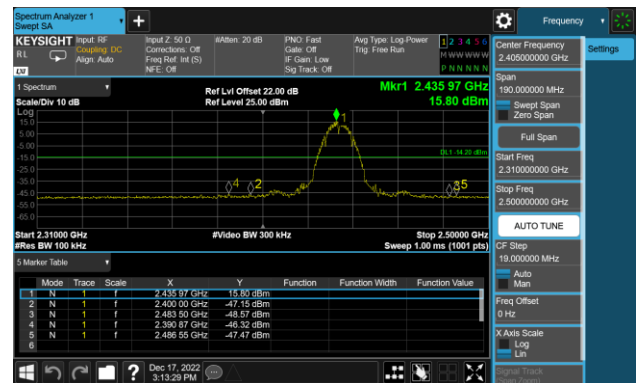

802.11 n20 CH06 (2437MHz)

Antenna 3

802.11 b CH01 (2412MHz)

802.11 b CH01 (2412MHz)

802.11 b CH01 (2412MHz)

802.11 b CH06 (2437MHz)

802.11 b CH06 (2437MHz)

802.11 b CH06 (2437MHz)