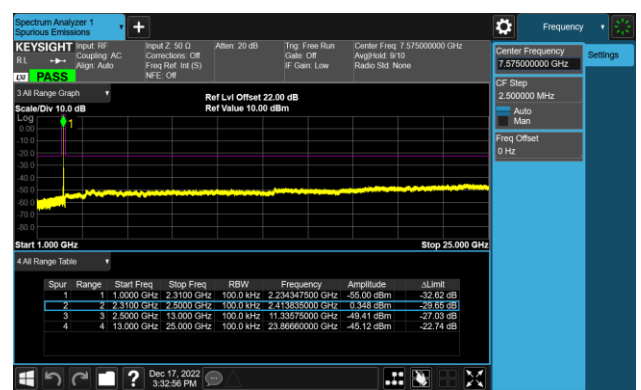

Antenna 2

802.11 b CH01 (2412MHz)

802.11 b CH01 (2412MHz)

802.11 b CH01 (2412MHz)

802.11 b CH06 (2437MHz)

802.11 b CH06 (2437MHz)

802.11 b CH06 (2437MHz)

802.11 b CH11 (2462MHz)

802.11 b CH11 (2462MHz)

802.11 b CH11 (2462MHz)

802.11 g CH01 (2412MHz)

802.11 g CH01 (2412MHz)

802.11 g CH01 (2412MHz)

802.11 g CH06 (2437MHz)

802.11 g CH06 (2437MHz)

802.11 g CH06 (2437MHz)

802.11 g CH11 (2462MHz)

802.11 g CH11 (2462MHz)

802.11 g CH11 (2462MHz)

802.11 n20 CH01 (2412MHz)

802.11 n20 CH01 (2412MHz)

802.11 n20 CH01 (2412MHz)

802.11 n20 CH06 (2437MHz)

802.11 n20 CH06 (2437MHz)