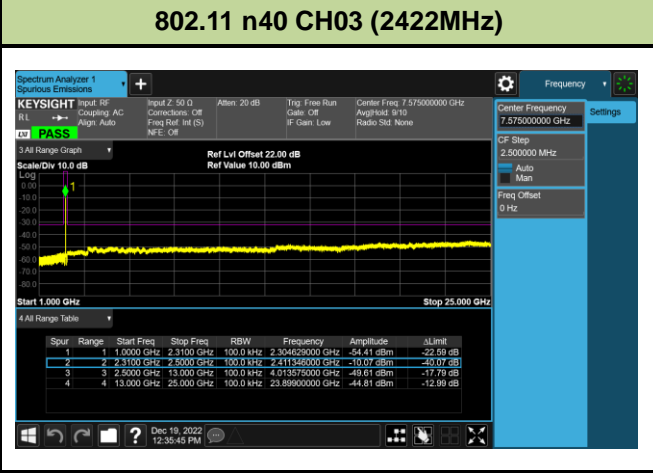

802.11 b CH11 (2462MHz)

802.11 b CH11 (2462MHz)

802.11 g CH01 (2412MHz)

802.11 g CH01 (2412MHz)

802.11 g CH01 (2412MHz)

802.11 g CH06 (2437MHz)

802.11 g CH06 (2437MHz)

802.11 g CH06 (2437MHz)

802.11 g CH11 (2462MHz)

802.11 g CH11 (2462MHz)

802.11 g CH11 (2462MHz)

802.11 n20 CH01 (2412MHz)

802.11 n20 CH01 (2412MHz)

802.11 n20 CH01 (2412MHz)

802.11 n20 CH06 (2437MHz)

802.11 n20 CH06 (2437MHz)

802.11 n20 CH06 (2437MHz)

Antenna 3

802.11 b CH01 (2412MHz)

802.11 b CH01 (2412MHz)

802.11 b CH01 (2412MHz)

802.11 b CH06 (2437MHz)

802.11 b CH06 (2437MHz)

802.11 b CH06 (2437MHz)