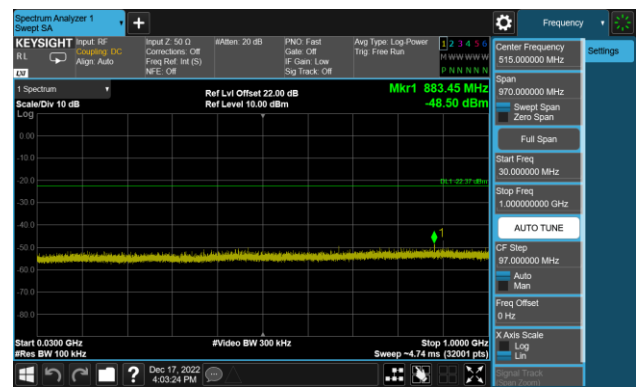

802.11 g CH11 (2462MHz)

802.11 g CH11 (2462MHz)

802.11 g CH11 (2462MHz)

802.11 n20 CH01 (2412MHz)

802.11 n20 CH01 (2412MHz)

802.11 n20 CH01 (2412MHz)

802.11 n20 CH06 (2437MHz)

802.11 n20 CH06 (2437MHz)