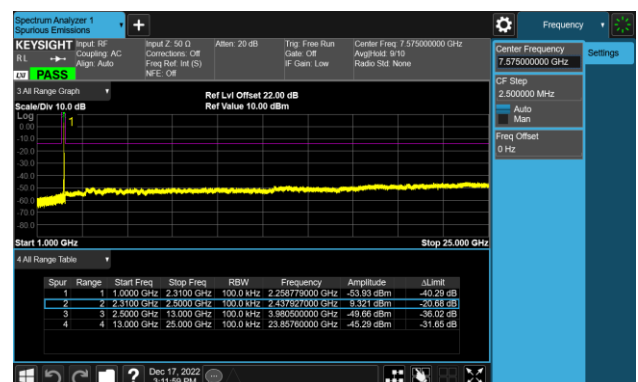

Antenna 2

802.11 b CH01 (2412MHz)

802.11 b CH01 (2412MHz)

802.11 b CH01 (2412MHz)

802.11 b CH06 (2437MHz)

802.11 b CH06 (2437MHz)

802.11 b CH06 (2437MHz)

802.11 b CH11 (2462MHz)

802.11 b CH11 (2462MHz)

802.11 b CH11 (2462MHz)

802.11 g CH01 (2412MHz)

802.11 g CH01 (2412MHz)

802.11 g CH01 (2412MHz)

802.11 g CH06 (2437MHz)

802.11 g CH06 (2437MHz)

802.11 g CH06 (2437MHz)