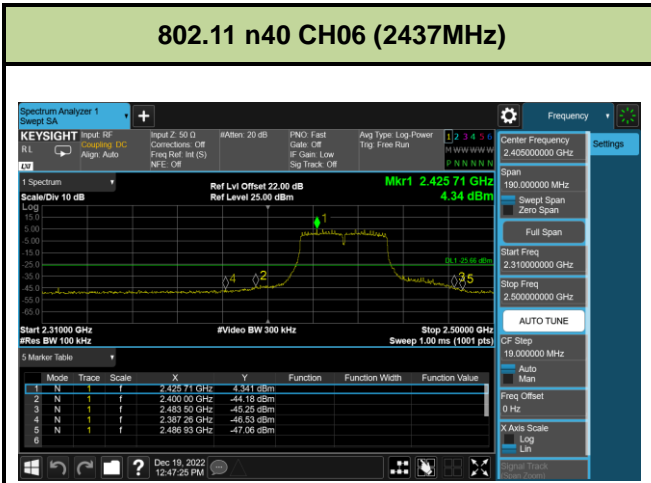

802.11 b CH11 (2462MHz)

802.11 b CH11 (2462MHz)

802.11 g CH01 (2412MHz)

802.11 g CH01 (2412MHz)

802.11 g CH01 (2412MHz)

802.11 g CH06 (2437MHz)

802.11 g CH06 (2437MHz)

802.11 g CH06 (2437MHz)

802.11 g CH11 (2462MHz)

802.11 g CH11 (2462MHz)

802.11 g CH11 (2462MHz)

802.11 n20 CH01 (2412MHz)

802.11 n20 CH01 (2412MHz)

802.11 n20 CH01 (2412MHz)

802.11 n20 CH06 (2437MHz)

802.11 n20 CH06 (2437MHz)

802.11 n20 CH06 (2437MHz)

Antenna 3

802.11 b CH01 (2412MHz)

802.11 b CH01 (2412MHz)

802.11 b CH01 (2412MHz)

802.11 b CH06 (2437MHz)

802.11 b CH06 (2437MHz)

802.11 b CH06 (2437MHz)