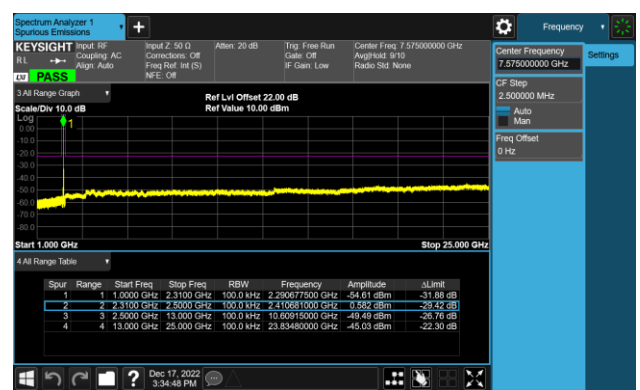

802.11 n20 CH06 (2437MHz)

Antenna 3

802.11 b CH01 (2412MHz)

802.11 b CH01 (2412MHz)

802.11 b CH01 (2412MHz)

802.11 b CH06 (2437MHz)

802.11 b CH06 (2437MHz)

802.11 b CH06 (2437MHz)

802.11 b CH11 (2462MHz)

802.11 b CH11 (2462MHz)

802.11 b CH11 (2462MHz)

802.11 g CH01 (2412MHz)

802.11 g CH01 (2412MHz)

802.11 g CH01 (2412MHz)

802.11 g CH06 (2437MHz)

802.11 g CH06 (2437MHz)

802.11 g CH06 (2437MHz)

802.11 g CH11 (2462MHz)

802.11 g CH11 (2462MHz)

802.11 g CH11 (2462MHz)