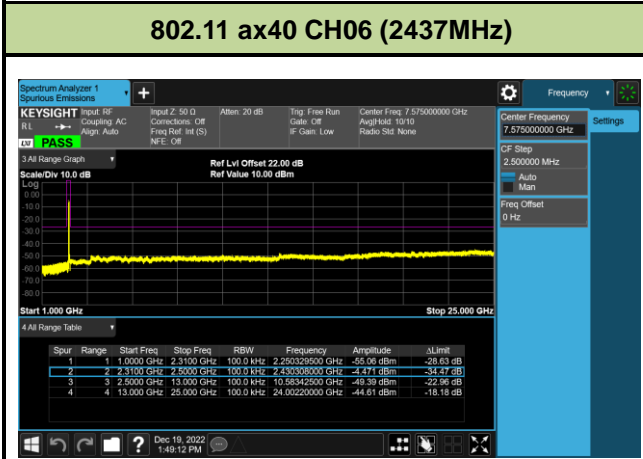

802.11 g CH11 (2462MHz)

802.11 g CH11 (2462MHz)

802.11 g CH11 (2462MHz)

802.11 n20 CH01 (2412MHz)

802.11 n20 CH01 (2412MHz)

802.11 n20 CH01 (2412MHz)

802.11 n20 CH06 (2437MHz)

802.11 n20 CH06 (2437MHz)

802.11 n20 CH06 (2437MHz)

Antenna 3

802.11 b CH01 (2412MHz)

802.11 b CH01 (2412MHz)

802.11 b CH01 (2412MHz)

802.11 b CH06 (2437MHz)

802.11 b CH06 (2437MHz)

802.11 b CH06 (2437MHz)