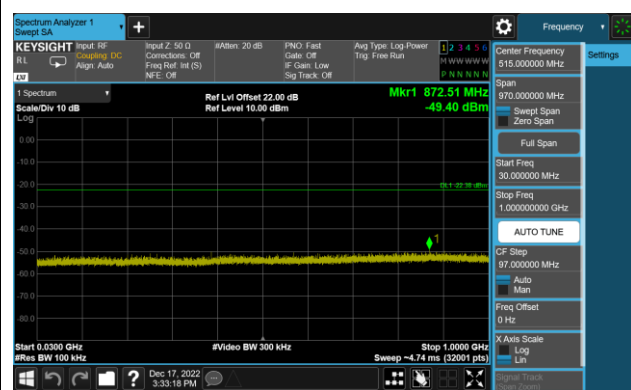

Antenna 2

802.11 b CH01 (2412MHz)

802.11 b CH01 (2412MHz)

802.11 b CH01 (2412MHz)

802.11 b CH06 (2437MHz)

802.11 b CH06 (2437MHz)

802.11 b CH06 (2437MHz)

802.11 b CH11 (2462MHz)

802.11 b CH11 (2462MHz)

802.11 b CH11 (2462MHz)

802.11 g CH01 (2412MHz)

802.11 g CH01 (2412MHz)

802.11 g CH01 (2412MHz)

802.11 g CH06 (2437MHz)

802.11 g CH06 (2437MHz)

802.11 g CH06 (2437MHz)

802.11 g CH11 (2462MHz)

802.11 g CH11 (2462MHz)

802.11 g CH11 (2462MHz)

802.11 n20 CH01 (2412MHz)

802.11 n20 CH01 (2412MHz)

802.11 n20 CH01 (2412MHz)

802.11 n20 CH06 (2437MHz)

802.11 n20 CH06 (2437MHz)