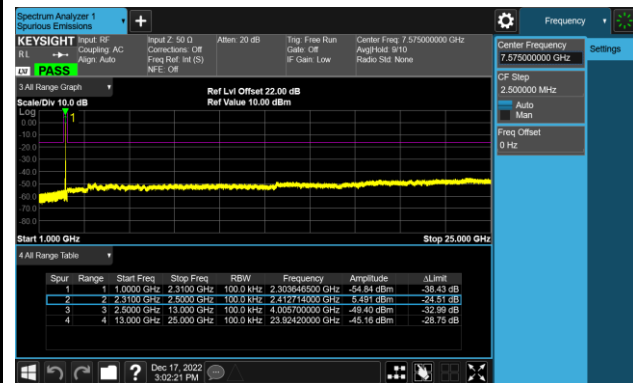

802.11 n20 CH06 (2437MHz)

Antenna 3

802.11 b CH01 (2412MHz)

802.11 b CH01 (2412MHz)

802.11 b CH01 (2412MHz)

802.11 b CH06 (2437MHz)

802.11 b CH06 (2437MHz)

802.11 b CH06 (2437MHz)