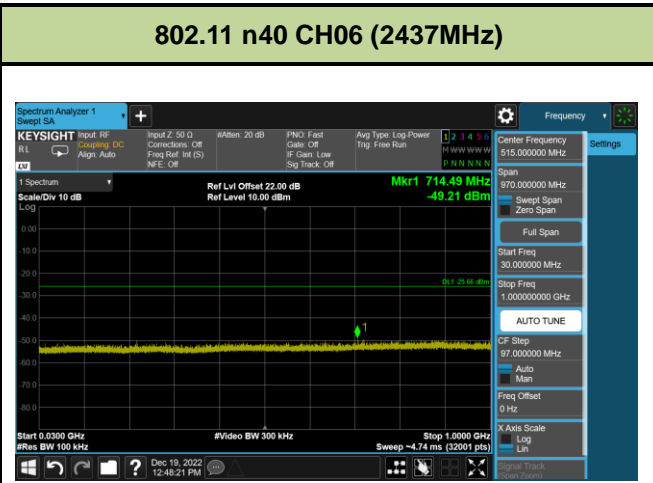

802.11 g CH11 (2462MHz)

802.11 g CH11 (2462MHz)

802.11 g CH11 (2462MHz)

802.11 n20 CH01 (2412MHz)

802.11 n20 CH01 (2412MHz)

802.11 n20 CH01 (2412MHz)

802.11 n20 CH06 (2437MHz)

802.11 n20 CH06 (2437MHz)

802.11 n20 CH06 (2437MHz)

Antenna 3

802.11 b CH01 (2412MHz)

802.11 b CH01 (2412MHz)

802.11 b CH01 (2412MHz)

802.11 b CH06 (2437MHz)

802.11 b CH06 (2437MHz)

802.11 b CH06 (2437MHz)