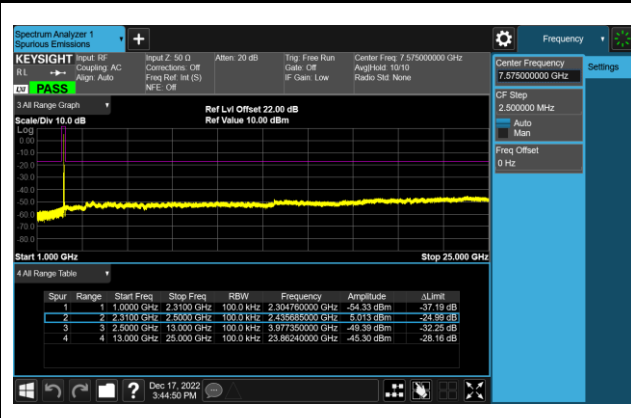

Antenna 2

802.11 b CH01 (2412MHz)

802.11 b CH01 (2412MHz)

802.11 b CH01 (2412MHz)

802.11 b CH06 (2437MHz)

802.11 b CH06 (2437MHz)

802.11 b CH06 (2437MHz)

802.11 b CH11 (2462MHz)

802.11 b CH11 (2462MHz)

802.11 b CH11 (2462MHz)

802.11 g CH01 (2412MHz)

802.11 g CH01 (2412MHz)

802.11 g CH01 (2412MHz)

802.11 g CH06 (2437MHz)

802.11 g CH06 (2437MHz)

802.11 g CH06 (2437MHz)

802.11 g CH11 (2462MHz)

802.11 g CH11 (2462MHz)

802.11 g CH11 (2462MHz)

802.11 n20 CH01 (2412MHz)

802.11 n20 CH01 (2412MHz)

802.11 n20 CH01 (2412MHz)

802.11 n20 CH06 (2437MHz)

802.11 n20 CH06 (2437MHz)