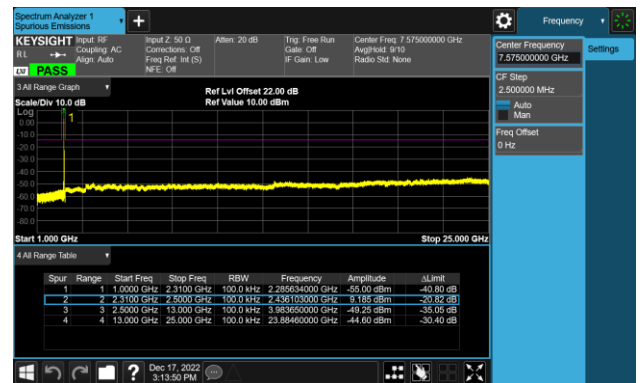

802.11 n20 CH06 (2437MHz)

Antenna 3

802.11 b CH01 (2412MHz)

802.11 b CH01 (2412MHz)

802.11 b CH01 (2412MHz)

802.11 b CH06 (2437MHz)

802.11 b CH06 (2437MHz)

802.11 b CH06 (2437MHz)