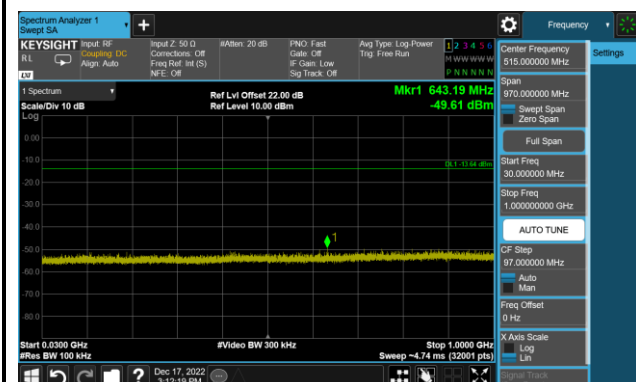

Antenna 2

802.11 b CH01 (2412MHz)

802.11 b CH01 (2412MHz)

802.11 b CH01 (2412MHz)

802.11 b CH06 (2437MHz)

802.11 b CH06 (2437MHz)

802.11 b CH06 (2437MHz)

802.11 b CH11 (2462MHz)

802.11 b CH11 (2462MHz)

802.11 b CH11 (2462MHz)

802.11 g CH01 (2412MHz)

802.11 g CH01 (2412MHz)

802.11 g CH01 (2412MHz)

802.11 g CH06 (2437MHz)

802.11 g CH06 (2437MHz)

802.11 g CH06 (2437MHz)