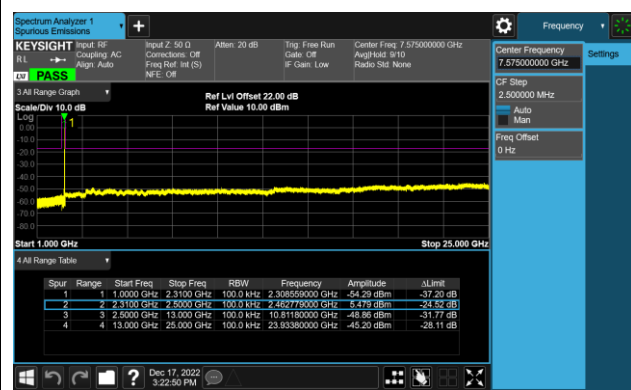

802.11 g CH11 (2462MHz)

802.11 g CH11 (2462MHz)

802.11 g CH11 (2462MHz)

802.11 n20 CH01 (2412MHz)

802.11 n20 CH01 (2412MHz)

802.11 n20 CH01 (2412MHz)

802.11 n20 CH06 (2437MHz)

802.11 n20 CH06 (2437MHz)

802.11 n20 CH06 (2437MHz)

Antenna 3

802.11 b CH01 (2412MHz)

802.11 b CH01 (2412MHz)

802.11 b CH01 (2412MHz)

802.11 b CH06 (2437MHz)

802.11 b CH06 (2437MHz)

802.11 b CH06 (2437MHz)

802.11 b CH11 (2462MHz)

802.11 b CH11 (2462MHz)

802.11 b CH11 (2462MHz)

802.11 g CH01 (2412MHz)

802.11 g CH01 (2412MHz)

802.11 g CH01 (2412MHz)

802.11 g CH06 (2437MHz)

802.11 g CH06 (2437MHz)