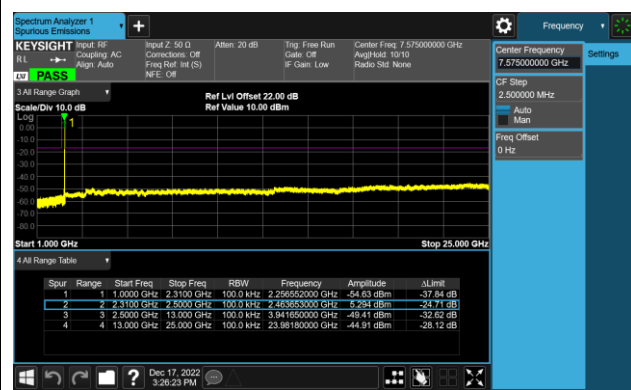

Antenna 2

802.11 b CH01 (2412MHz)

802.11 b CH01 (2412MHz)

802.11 b CH01 (2412MHz)

802.11 b CH06 (2437MHz)

802.11 b CH06 (2437MHz)

802.11 b CH06 (2437MHz)

802.11 b CH11 (2462MHz)

802.11 b CH11 (2462MHz)

802.11 b CH11 (2462MHz)

802.11 g CH01 (2412MHz)

802.11 g CH01 (2412MHz)

802.11 g CH01 (2412MHz)

802.11 g CH06 (2437MHz)

802.11 g CH06 (2437MHz)

802.11 g CH06 (2437MHz)