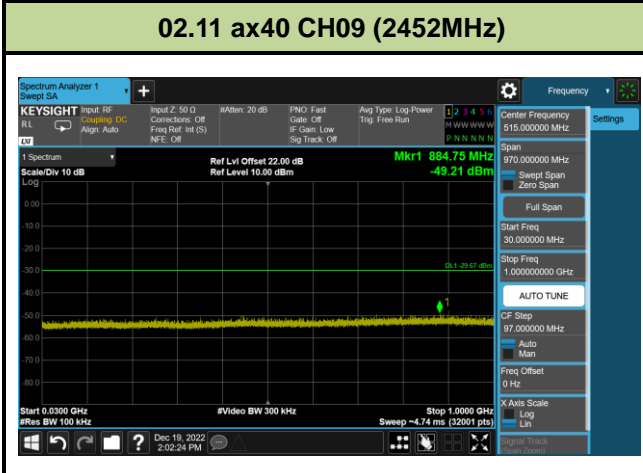

802.11 n20 CH06 (2437MHz)

Antenna 3

802.11 b CH01 (2412MHz)

802.11 b CH01 (2412MHz)

802.11 b CH01 (2412MHz)

802.11 b CH06 (2437MHz)

802.11 b CH06 (2437MHz)

802.11 b CH06 (2437MHz)