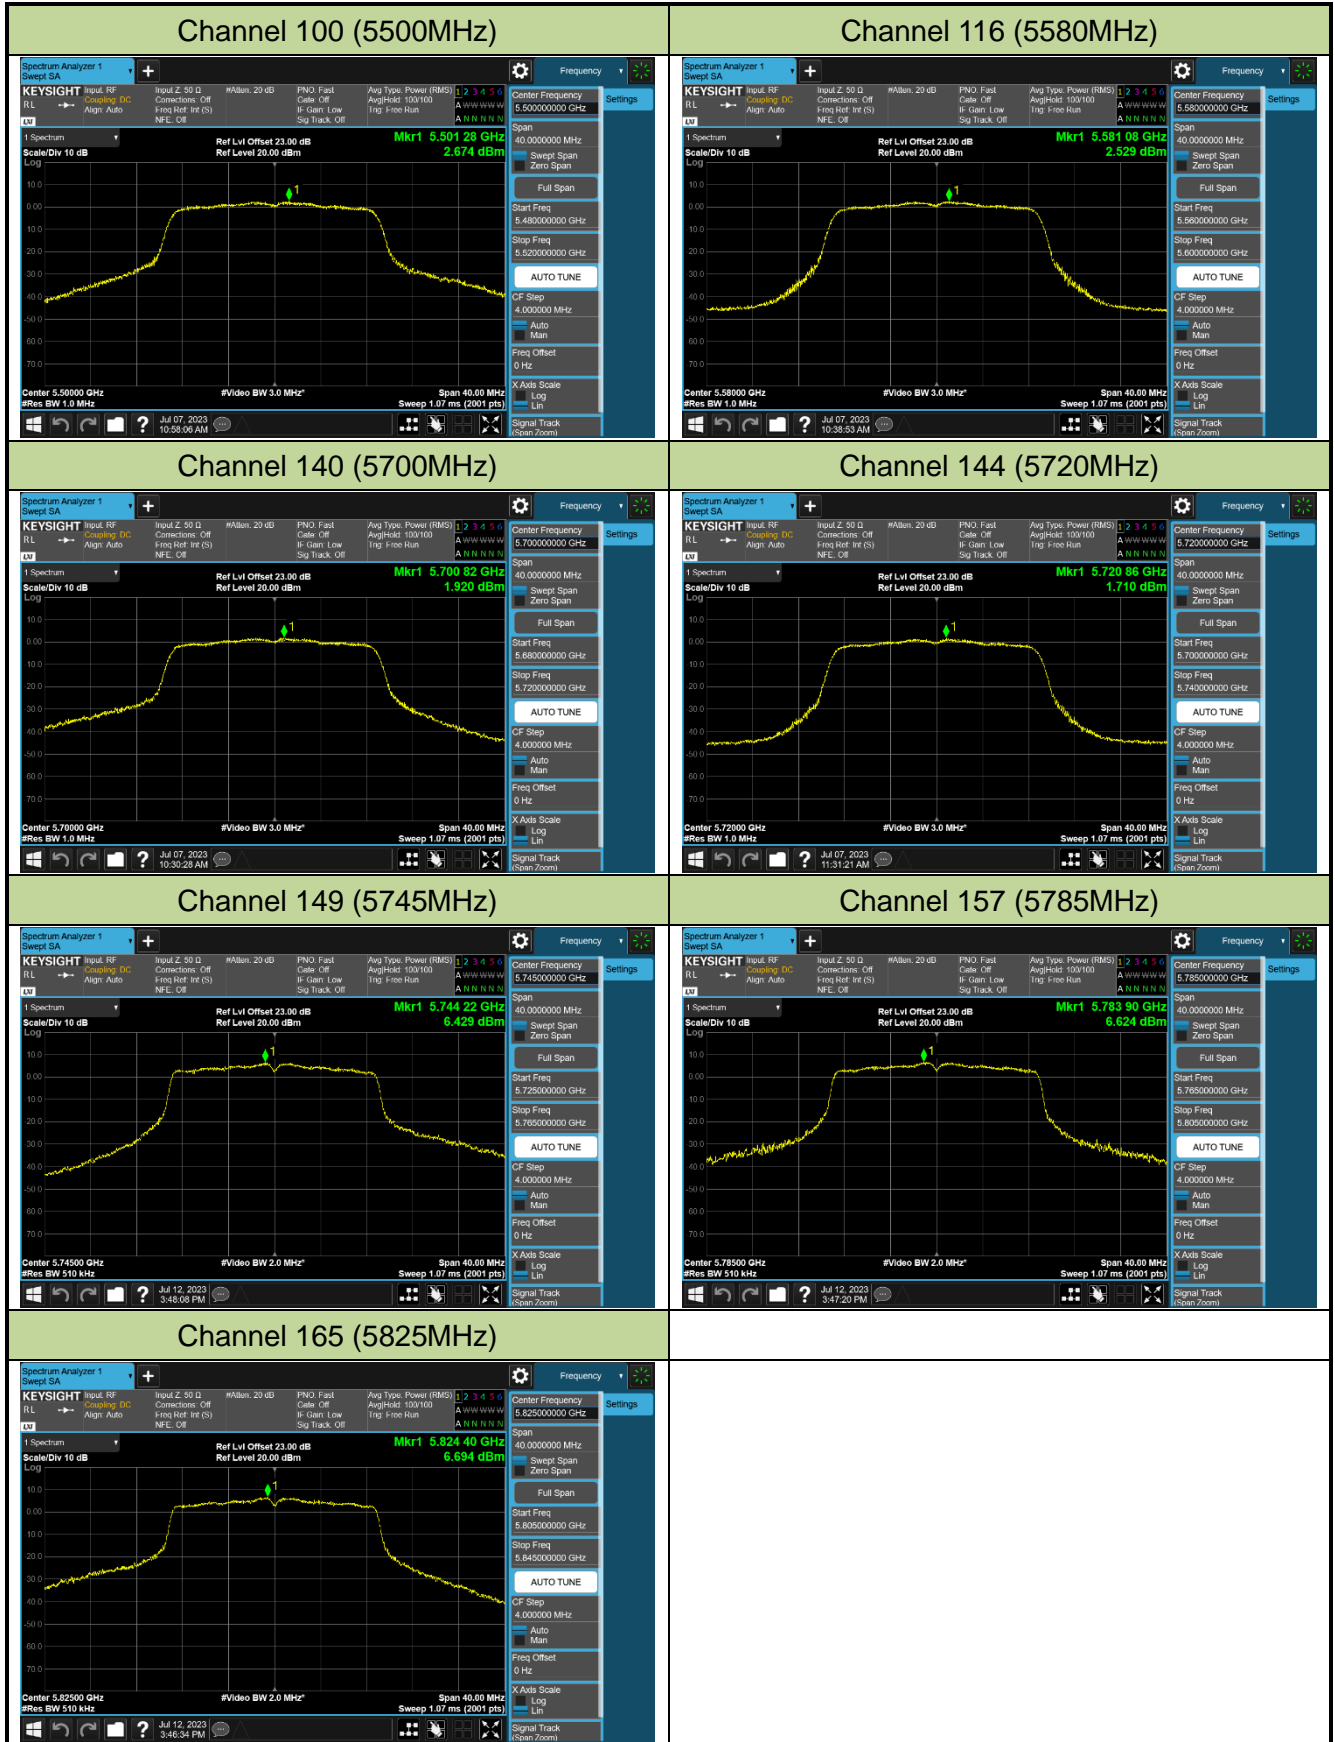

### Channel 48 (5240MHz)

### Channel 52 (5260MHz)

### Channel 60 (5300MHz)

### Channel 64 (5320MHz)