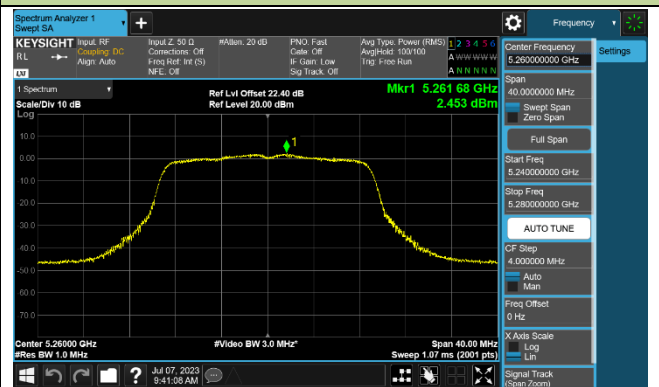

Channel 52 (5260MHz)