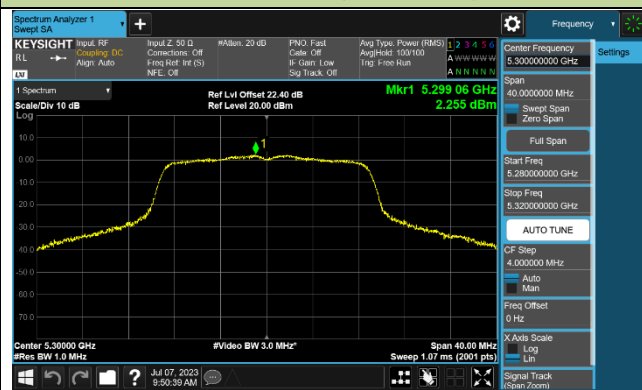

Channel 60 (5300MHz)