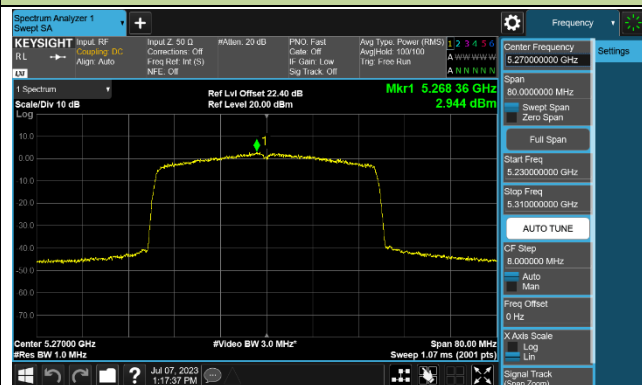

Channel 54 (5270MHz)