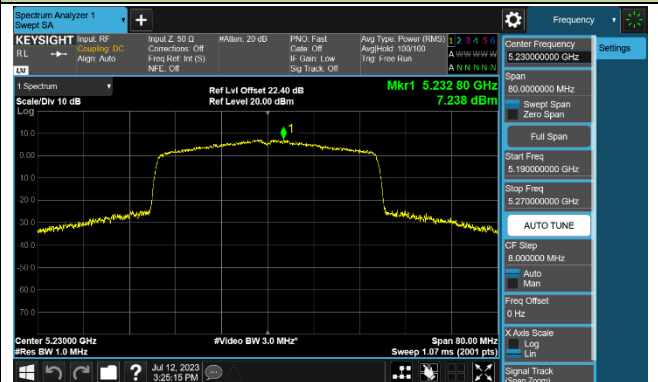

Channel 46 (5230MHz)