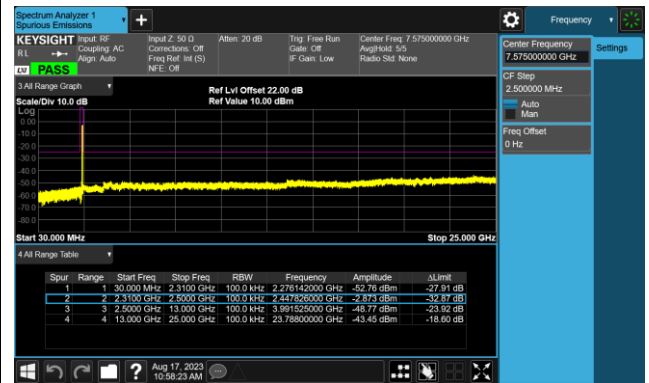

802.11 ax40 CH06 (2437MHz)