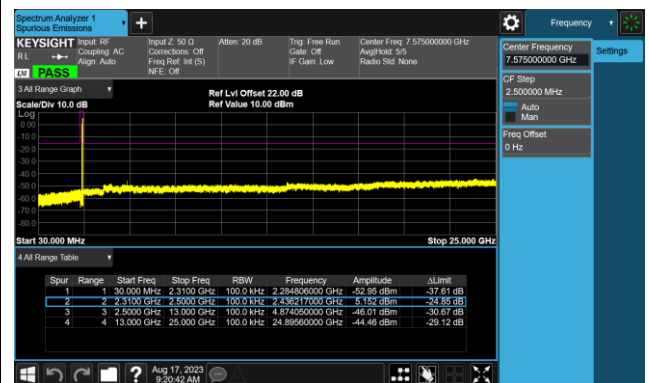

### 802.11 ax40 CH09 (2452MHz)

Ant 1

802.11 b CH01 (2412MHz)

802.11 b CH01 (2412MHz)

802.11 b CH06 (2437MHz)

802.11 b CH06 (2437MHz)

802.11 b CH11 (2462MHz)

802.11 b CH11 (2462MHz)

### 802.11 g CH01 (2412MHz)