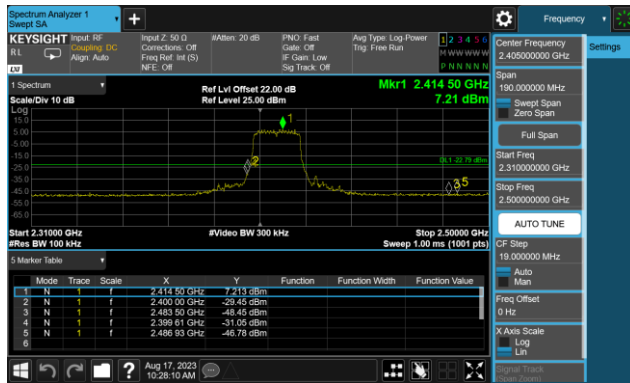

802.11 ax20 CH01 (2412MHz)