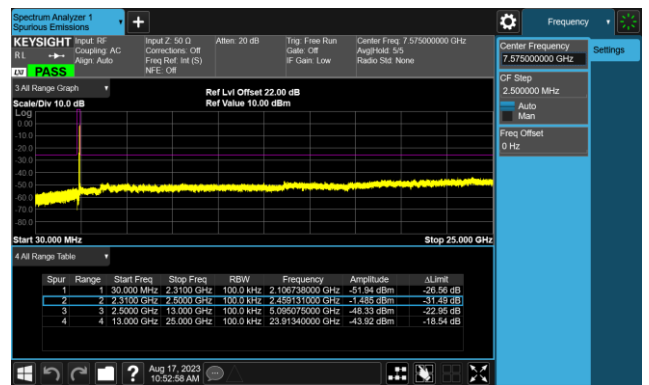

802.11 n40 CH09 (2452MHz)