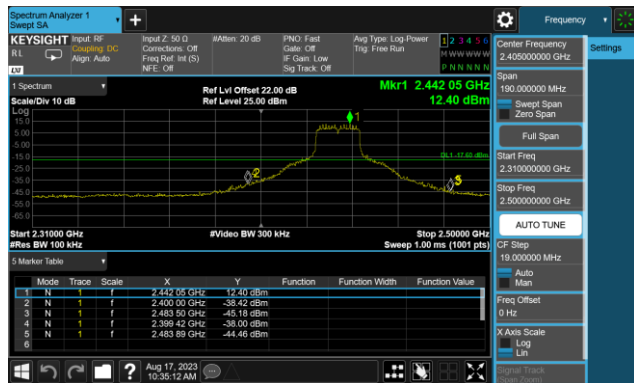

802.11 n20 CH06 (2437MHz)