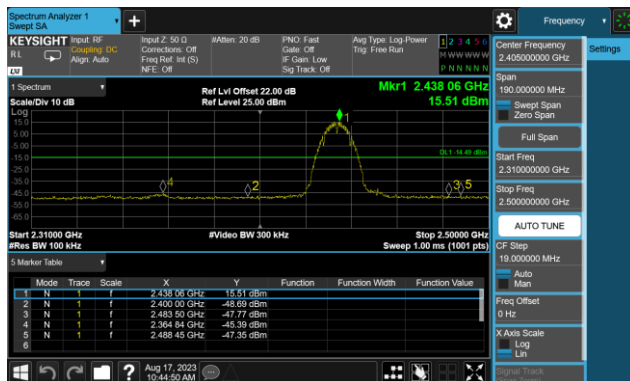

Ant 0

802.11 b CH01 (2412MHz)

802.11 b CH01 (2412MHz)

802.11 b CH06 (2437MHz)

802.11 b CH06 (2437MHz)

802.11 b CH11 (2462MHz)

802.11 b CH11 (2462MHz)

802.11 g CH01 (2412MHz)

802.11 g CH01 (2412MHz)

802.11 g CH06 (2437MHz)

802.11 g CH06 (2437MHz)

802.11 g CH11 (2462MHz)

802.11 g CH11 (2462MHz)