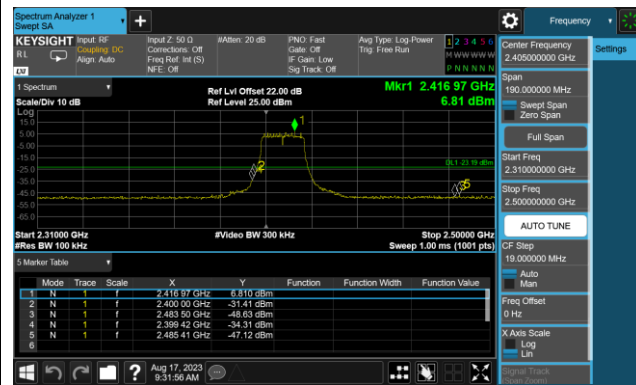

802.11 n20 CH01 (2412MHz)