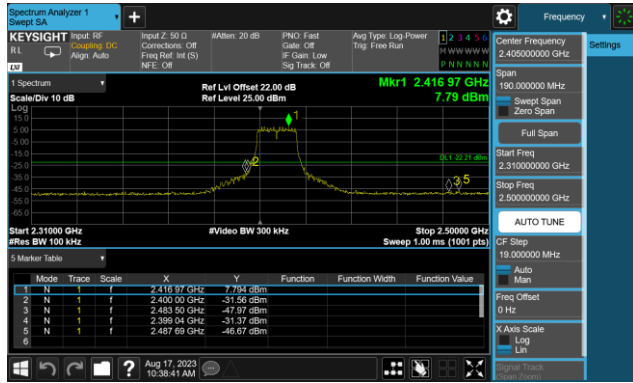

Ant 0

802.11 b CH01 (2412MHz)

802.11 b CH01 (2412MHz)

802.11 b CH06 (2437MHz)

802.11 b CH06 (2437MHz)

802.11 b CH11 (2462MHz)

802.11 b CH11 (2462MHz)

802.11 g CH01 (2412MHz)

802.11 g CH01 (2412MHz)

802.11 g CH06 (2437MHz)

802.11 g CH06 (2437MHz)

802.11 g CH11 (2462MHz)

802.11 g CH11 (2462MHz)