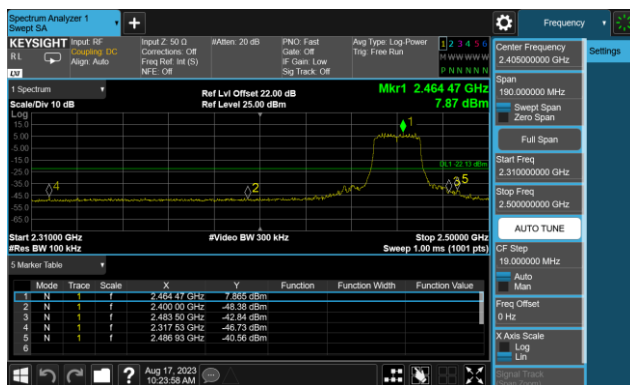

802.11 ax20 CH11 (2462MHz)