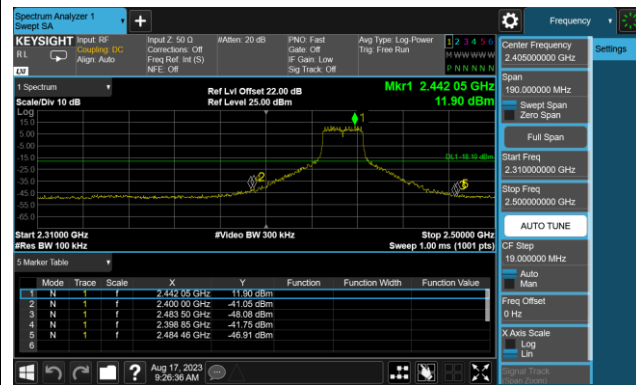

802.11 g CH06 (2437MHz)