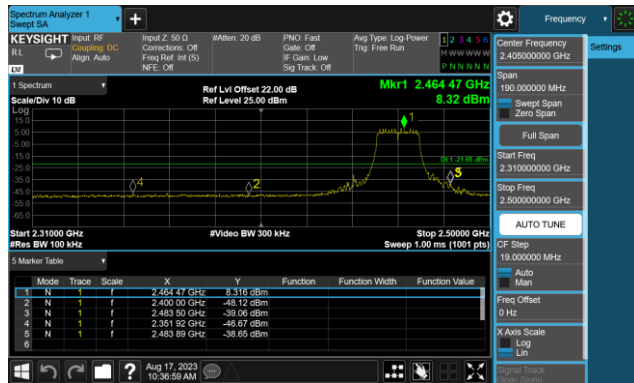

802.11 n20 CH11 (2462MHz)