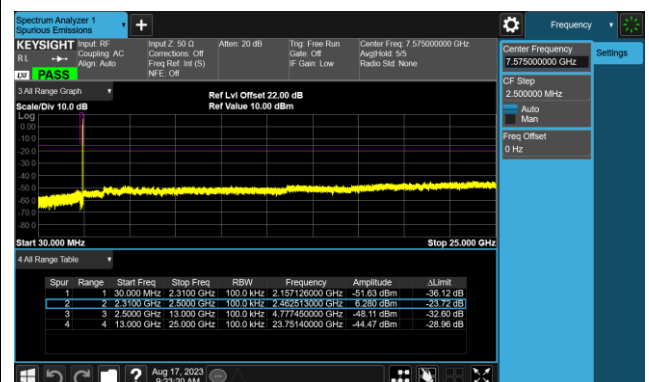

### 802.11 ax40 CH09 (2452MHz)

Ant 1

802.11 b CH01 (2412MHz)

802.11 b CH01 (2412MHz)

802.11 b CH06 (2437MHz)

802.11 b CH06 (2437MHz)

802.11 b CH11 (2462MHz)

802.11 b CH11 (2462MHz)

### 802.11 g CH01 (2412MHz)