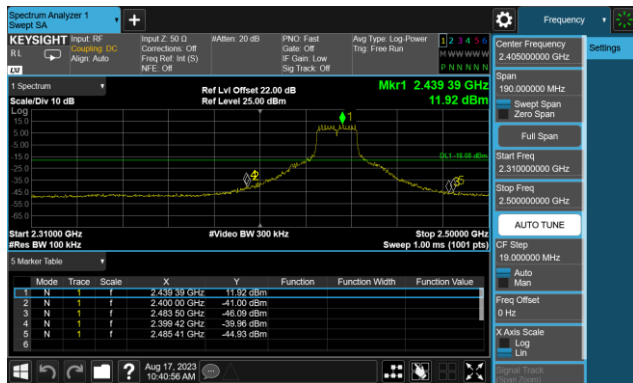

Ant 0

802.11 b CH01 (2412MHz)

802.11 b CH01 (2412MHz)

802.11 b CH06 (2437MHz)

802.11 b CH06 (2437MHz)

802.11 b CH11 (2462MHz)

802.11 b CH11 (2462MHz)

802.11 g CH01 (2412MHz)

802.11 g CH01 (2412MHz)

802.11 g CH06 (2437MHz)

802.11 g CH06 (2437MHz)

802.11 g CH11 (2462MHz)

802.11 g CH11 (2462MHz)