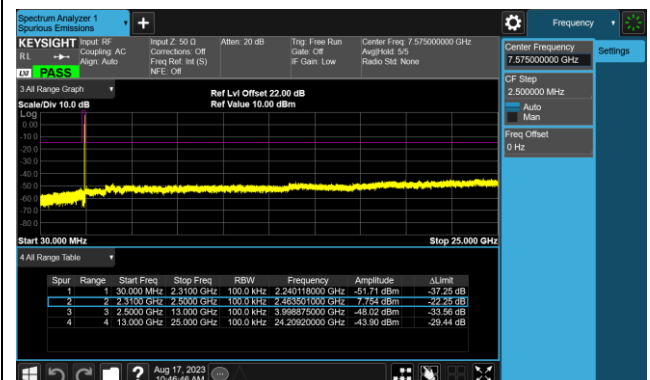

Ant 0

802.11 b CH01 (2412MHz)

802.11 b CH01 (2412MHz)

802.11 b CH06 (2437MHz)

802.11 b CH06 (2437MHz)

802.11 b CH11 (2462MHz)

802.11 b CH11 (2462MHz)

802.11 g CH01 (2412MHz)

802.11 g CH01 (2412MHz)

802.11 g CH06 (2437MHz)

802.11 g CH06 (2437MHz)

802.11 g CH11 (2462MHz)

802.11 g CH11 (2462MHz)