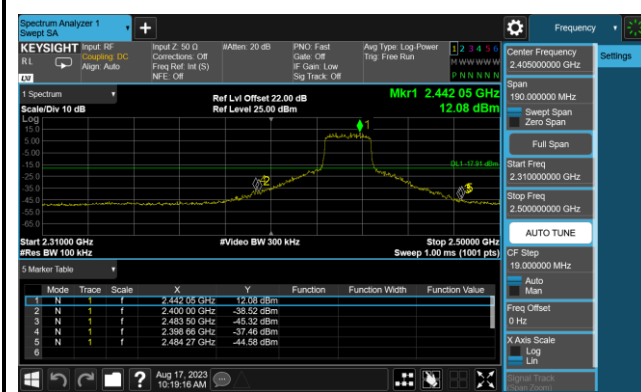

802.11 ax20 CH06 (2437MHz)