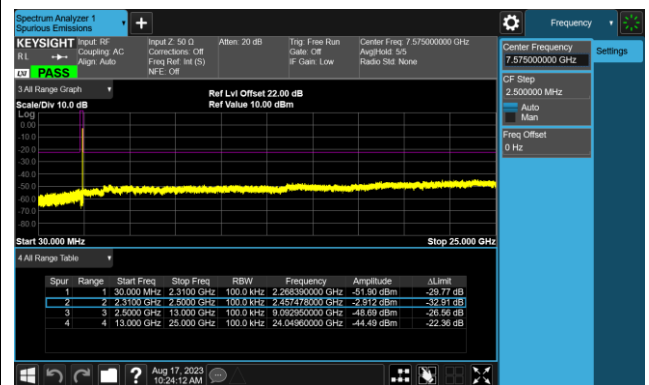

802.11 ax20 CH11 (2462MHz)