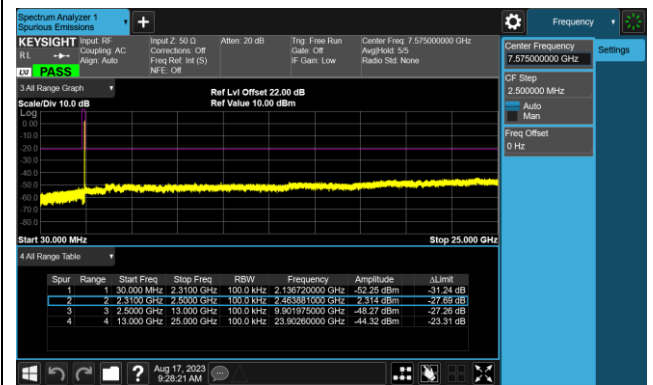

802.11 g CH11 (2462MHz)