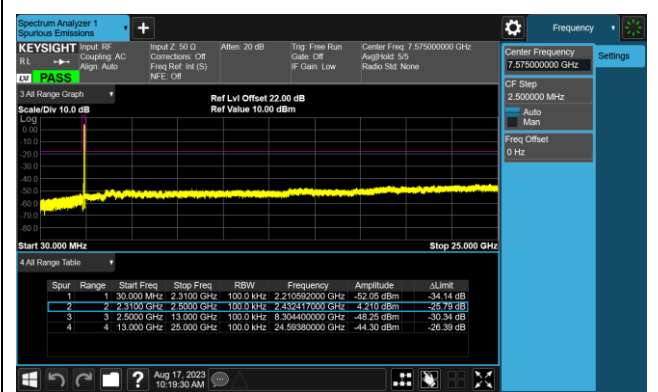

802.11 ax20 CH06 (2437MHz)