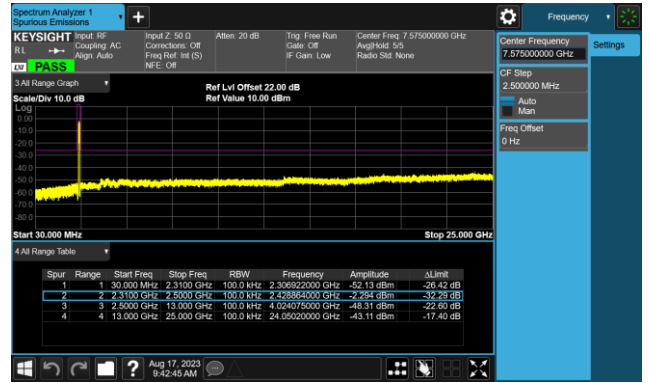

802.11 n40 CH03 (2422MHz)