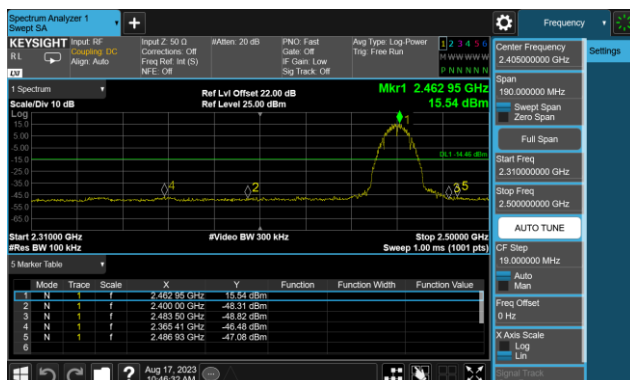

Ant 0

802.11 b CH01 (2412MHz)

802.11 b CH01 (2412MHz)

802.11 b CH06 (2437MHz)

802.11 b CH06 (2437MHz)

802.11 b CH11 (2462MHz)

802.11 b CH11 (2462MHz)

802.11 g CH01 (2412MHz)

802.11 g CH01 (2412MHz)

802.11 g CH06 (2437MHz)

802.11 g CH06 (2437MHz)

802.11 g CH11 (2462MHz)

802.11 g CH11 (2462MHz)