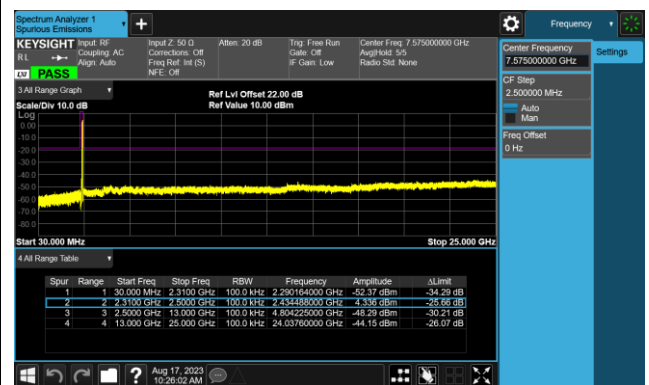

802.11 ax20 CH06 (2437MHz)