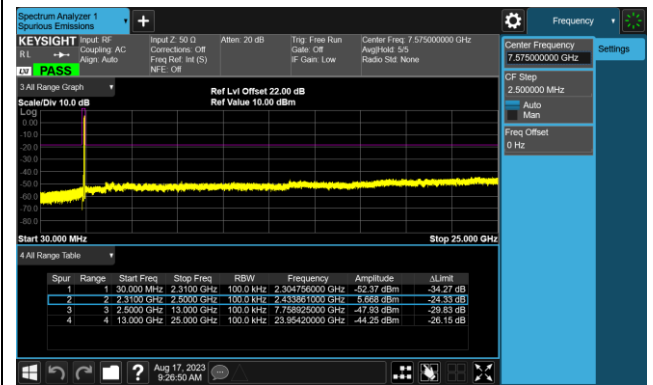

802.11 g CH06 (2437MHz)