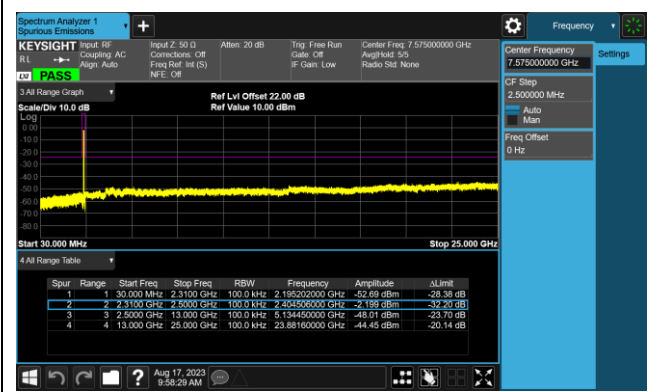

802.11 ax20 CH01 (2412MHz)