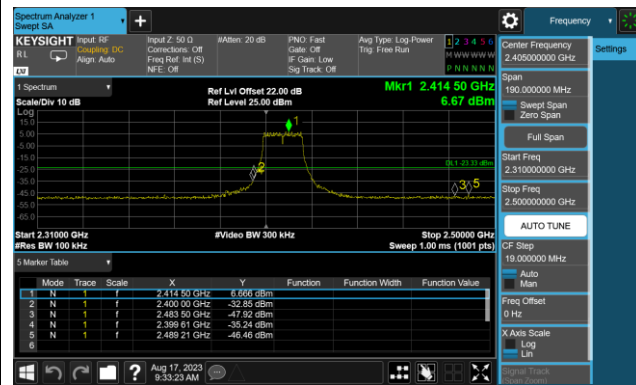

### 802.11 ax40 CH09 (2452MHz)

Ant 1

802.11 b CH01 (2412MHz)

802.11 b CH01 (2412MHz)

802.11 b CH06 (2437MHz)

802.11 b CH06 (2437MHz)

802.11 b CH11 (2462MHz)

802.11 b CH11 (2462MHz)

### 802.11 g CH01 (2412MHz)