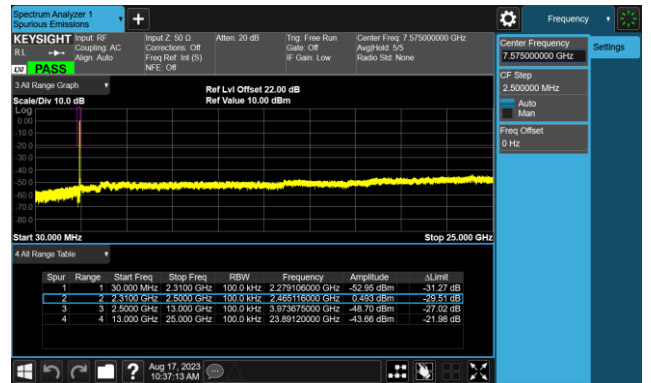

802.11 n20 CH11 (2462MHz)