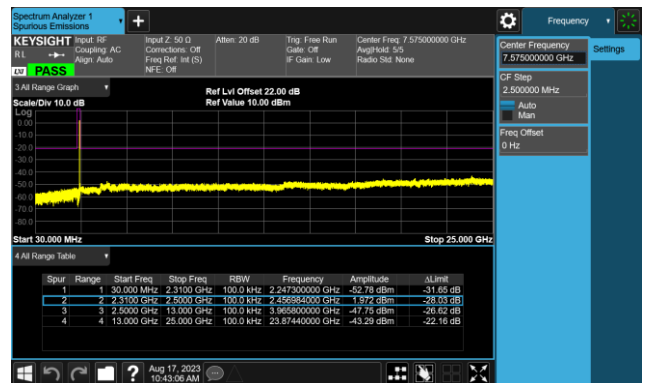

Ant 0

802.11 b CH01 (2412MHz)

802.11 b CH01 (2412MHz)

802.11 b CH06 (2437MHz)

802.11 b CH06 (2437MHz)

802.11 b CH11 (2462MHz)

802.11 b CH11 (2462MHz)

802.11 g CH01 (2412MHz)

802.11 g CH01 (2412MHz)

802.11 g CH06 (2437MHz)

802.11 g CH06 (2437MHz)

802.11 g CH11 (2462MHz)

802.11 g CH11 (2462MHz)

### 802.11 n20 CH01 (2412MHz)