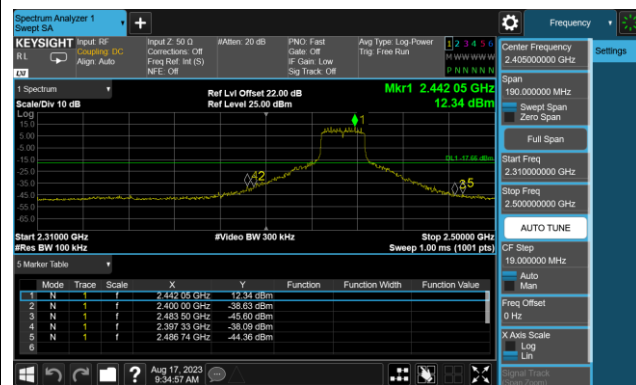

802.11 n20 CH06 (2437MHz)