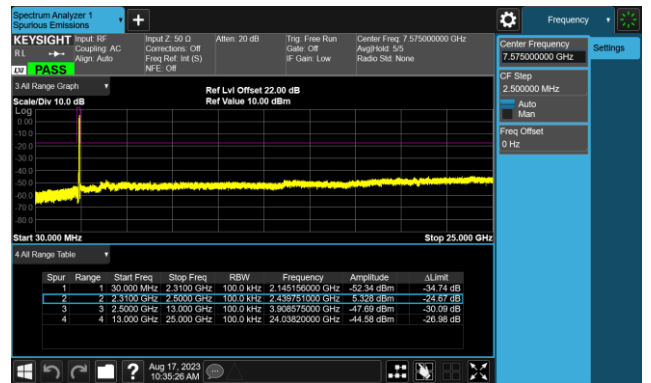

802.11 n20 CH06 (2437MHz)