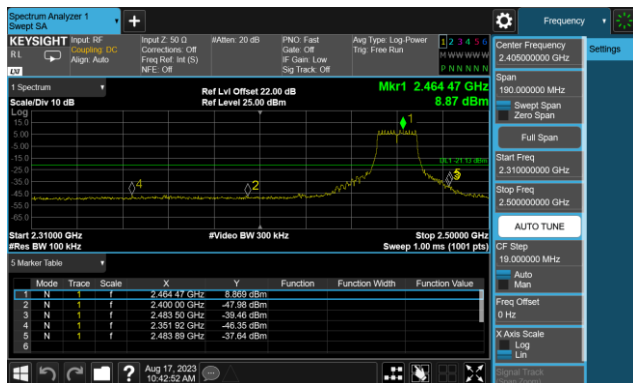

Ant 0

802.11 b CH01 (2412MHz)

802.11 b CH01 (2412MHz)

802.11 b CH06 (2437MHz)

802.11 b CH06 (2437MHz)

802.11 b CH11 (2462MHz)

802.11 b CH11 (2462MHz)

802.11 g CH01 (2412MHz)

802.11 g CH01 (2412MHz)

802.11 g CH06 (2437MHz)

802.11 g CH06 (2437MHz)

802.11 g CH11 (2462MHz)

802.11 g CH11 (2462MHz)

### 802.11 n20 CH01 (2412MHz)