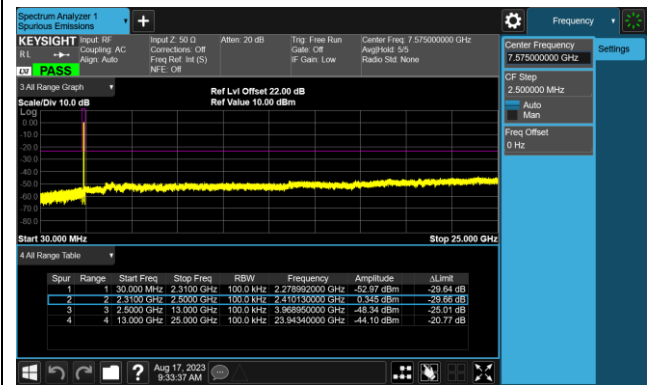

802.11 g CH01 (2412MHz)