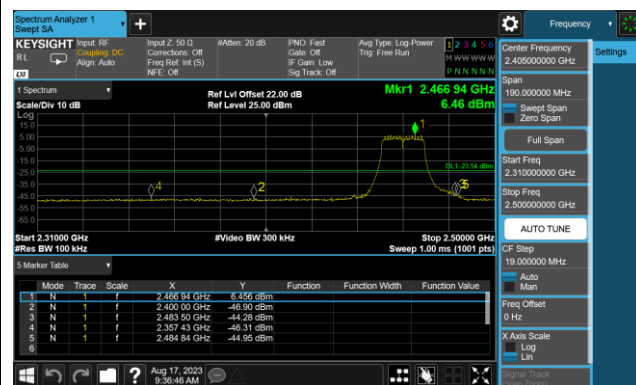

802.11 n20 CH11 (2462MHz)