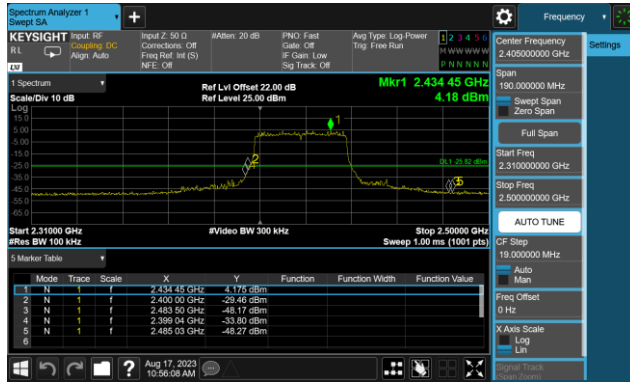

802.11 ax40 CH03 (2422MHz)