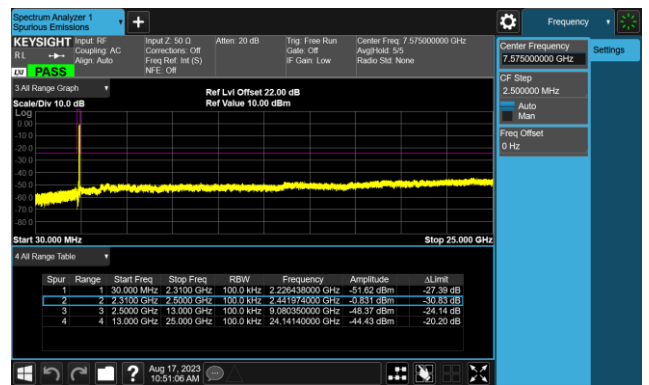

802.11 n40 CH06 (2437MHz)