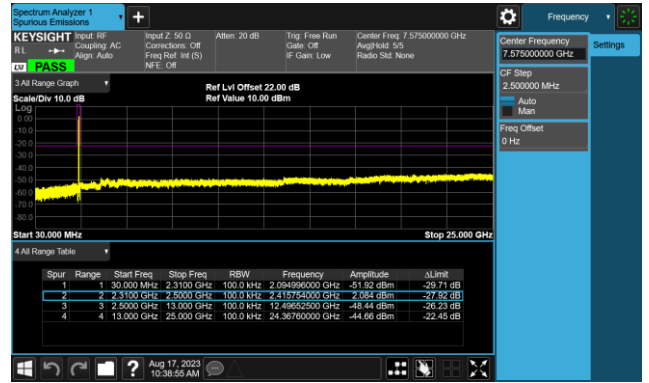

Ant 0

802.11 b CH01 (2412MHz)

802.11 b CH01 (2412MHz)

802.11 b CH06 (2437MHz)

802.11 b CH06 (2437MHz)

802.11 b CH11 (2462MHz)

802.11 b CH11 (2462MHz)

802.11 g CH01 (2412MHz)

802.11 g CH01 (2412MHz)

802.11 g CH06 (2437MHz)

802.11 g CH06 (2437MHz)

802.11 g CH11 (2462MHz)

802.11 g CH11 (2462MHz)