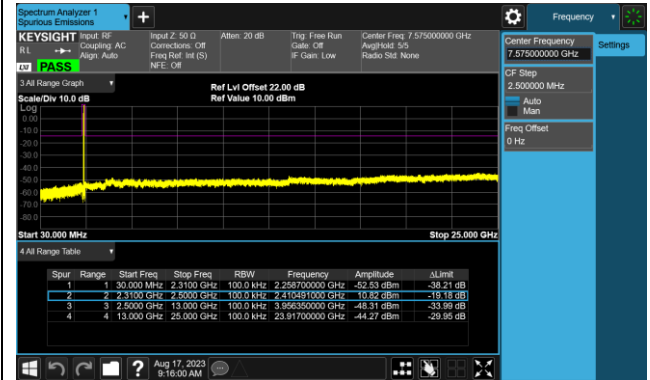

Ant 0

802.11 b CH01 (2412MHz)

802.11 b CH01 (2412MHz)

802.11 b CH06 (2437MHz)

802.11 b CH06 (2437MHz)

802.11 b CH11 (2462MHz)

802.11 b CH11 (2462MHz)

802.11 g CH01 (2412MHz)

802.11 g CH01 (2412MHz)

802.11 g CH06 (2437MHz)

802.11 g CH06 (2437MHz)

802.11 g CH11 (2462MHz)

802.11 g CH11 (2462MHz)