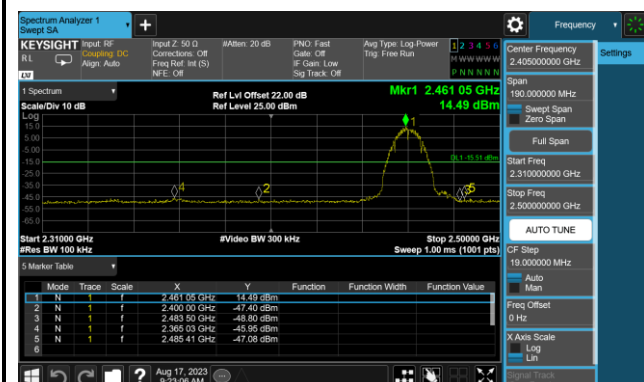

### 802.11 ax40 CH09 (2452MHz)

### 802.11 ax40 CH09 (2452MHz)

Ant 1

802.11 b CH01 (2412MHz)

802.11 b CH01 (2412MHz)

802.11 b CH06 (2437MHz)

802.11 b CH06 (2437MHz)

802.11 b CH11 (2462MHz)

802.11 b CH11 (2462MHz)

### 802.11 g CH01 (2412MHz)