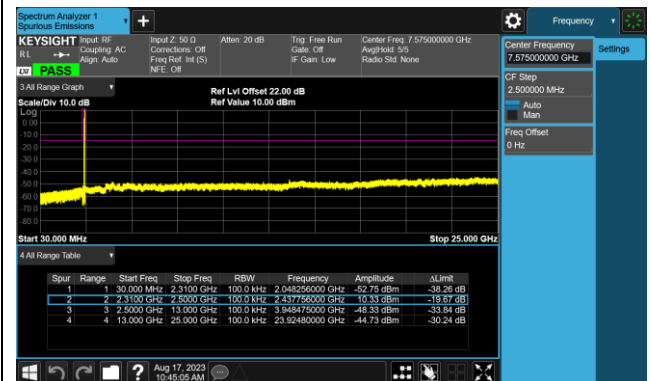

Ant 0

802.11 b CH01 (2412MHz)

802.11 b CH01 (2412MHz)

802.11 b CH06 (2437MHz)

802.11 b CH06 (2437MHz)

802.11 b CH11 (2462MHz)

802.11 b CH11 (2462MHz)

802.11 g CH01 (2412MHz)

802.11 g CH01 (2412MHz)

802.11 g CH06 (2437MHz)

802.11 g CH06 (2437MHz)

802.11 g CH11 (2462MHz)

802.11 g CH11 (2462MHz)