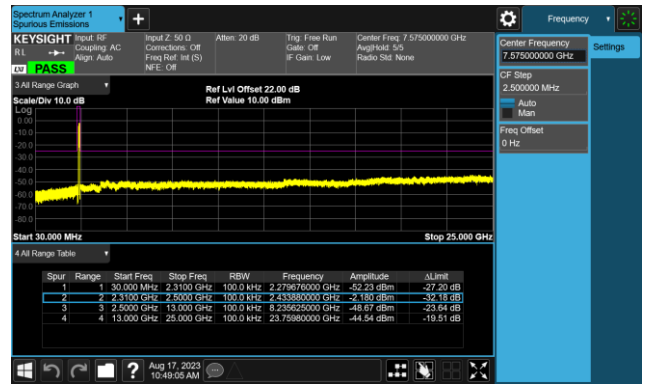

802.11 n40 CH03 (2422MHz)