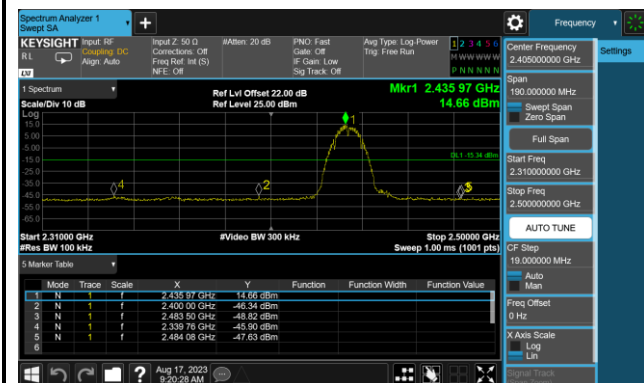

### 802.11 ax40 CH09 (2452MHz)

### 802.11 ax40 CH09 (2452MHz)

Ant 1

802.11 b CH01 (2412MHz)

802.11 b CH01 (2412MHz)

802.11 b CH06 (2437MHz)

802.11 b CH06 (2437MHz)

802.11 b CH11 (2462MHz)

802.11 b CH11 (2462MHz)

### 802.11 g CH01 (2412MHz)