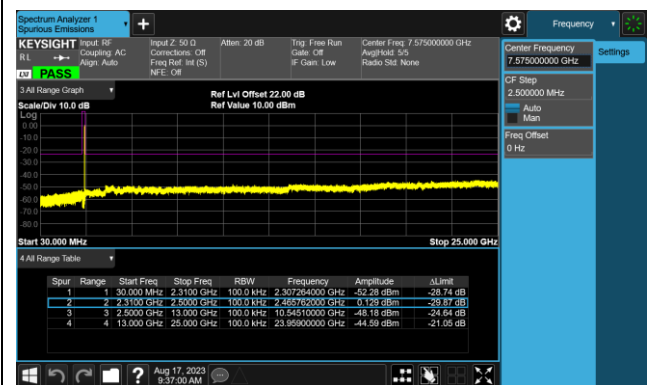

802.11 n20 CH11 (2462MHz)