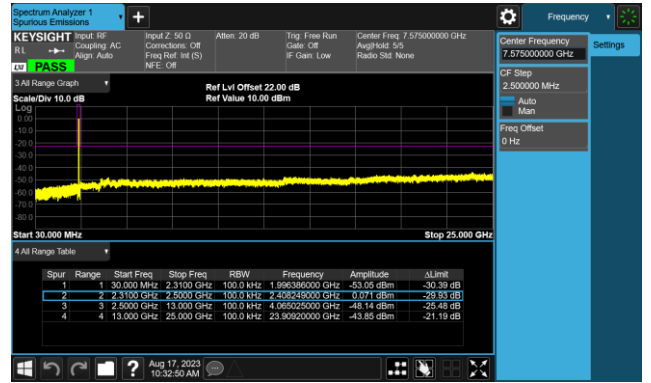

802.11 n20 CH01 (2412MHz)