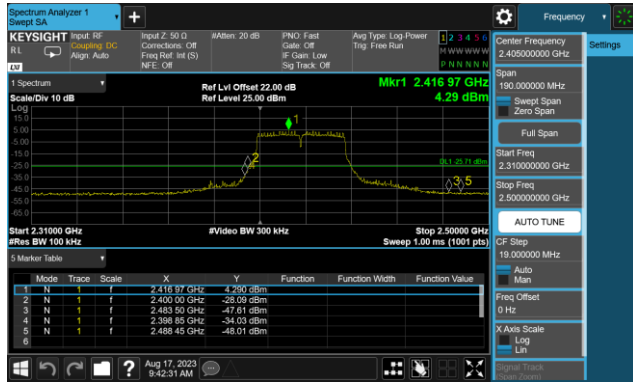

802.11 n40 CH03 (2422MHz)