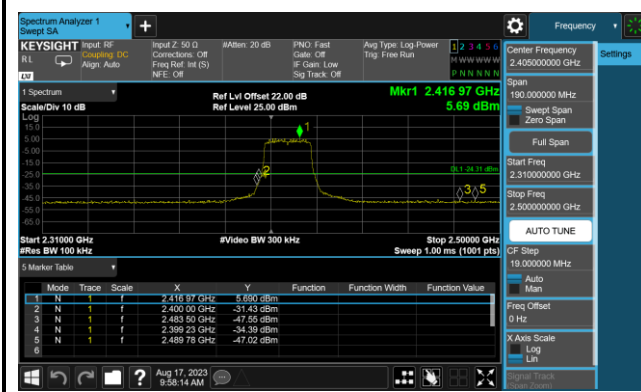

802.11 ax20 CH01 (2412MHz)