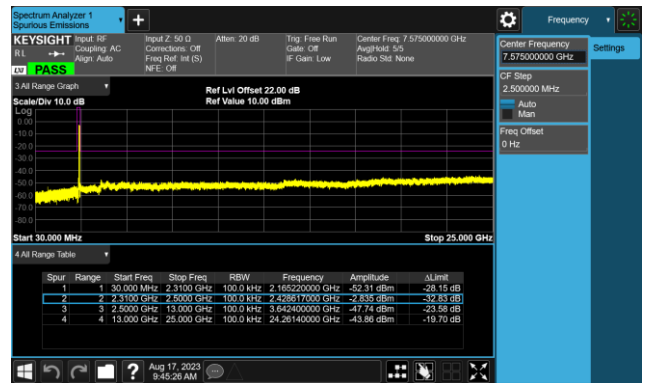

802.11 n40 CH06 (2437MHz)