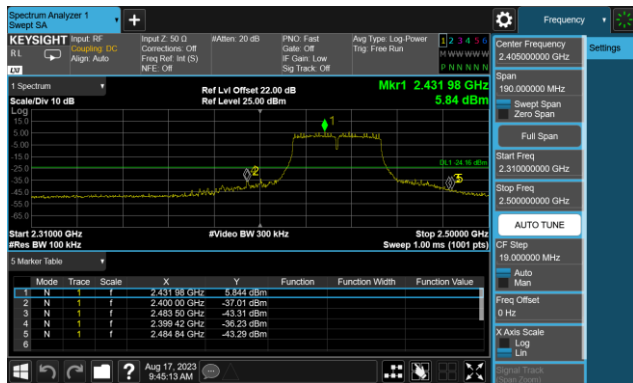

802.11 n40 CH06 (2437MHz)