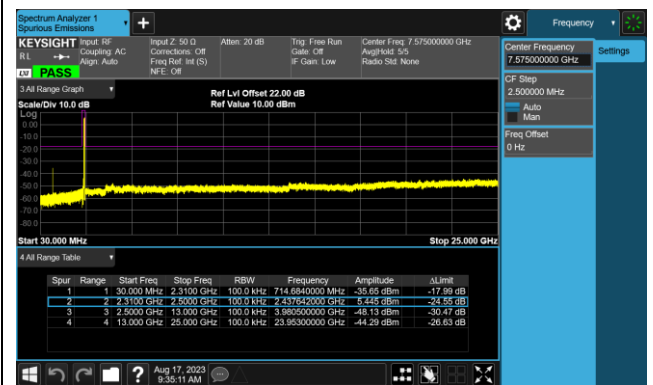

802.11 n20 CH06 (2437MHz)