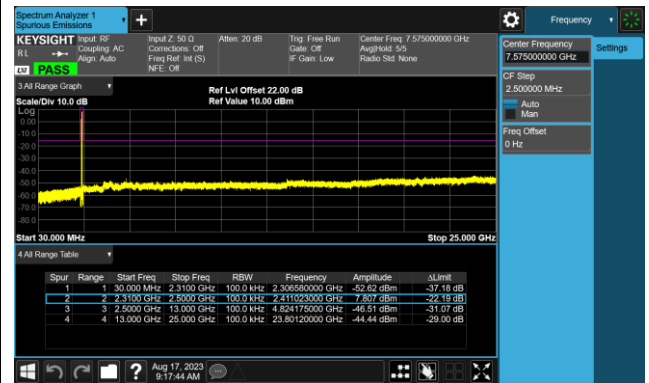

### 802.11 ax40 CH09 (2452MHz)

Ant 1

802.11 b CH01 (2412MHz)

802.11 b CH01 (2412MHz)

802.11 b CH06 (2437MHz)

802.11 b CH06 (2437MHz)

802.11 b CH11 (2462MHz)

802.11 b CH11 (2462MHz)

### 802.11 g CH01 (2412MHz)