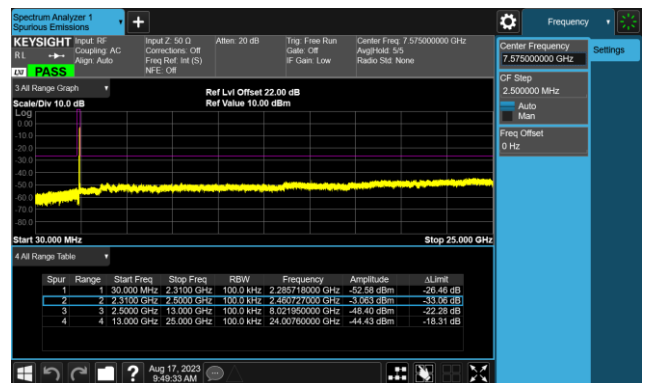

802.11 n40 CH09 (2452MHz)