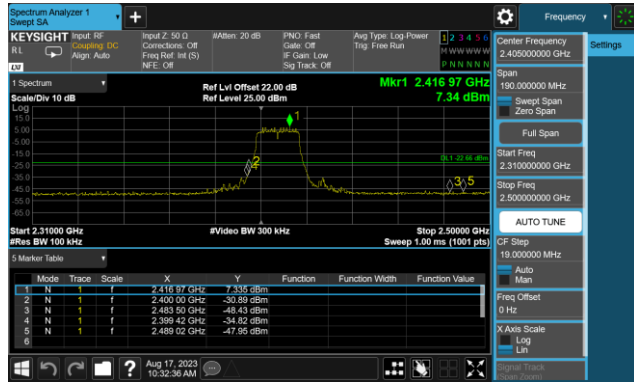

Ant 0

802.11 b CH01 (2412MHz)

802.11 b CH01 (2412MHz)

802.11 b CH06 (2437MHz)

802.11 b CH06 (2437MHz)

802.11 b CH11 (2462MHz)

802.11 b CH11 (2462MHz)

802.11 g CH01 (2412MHz)

802.11 g CH01 (2412MHz)

802.11 g CH06 (2437MHz)

802.11 g CH06 (2437MHz)

802.11 g CH11 (2462MHz)

802.11 g CH11 (2462MHz)

### 802.11 n20 CH01 (2412MHz)