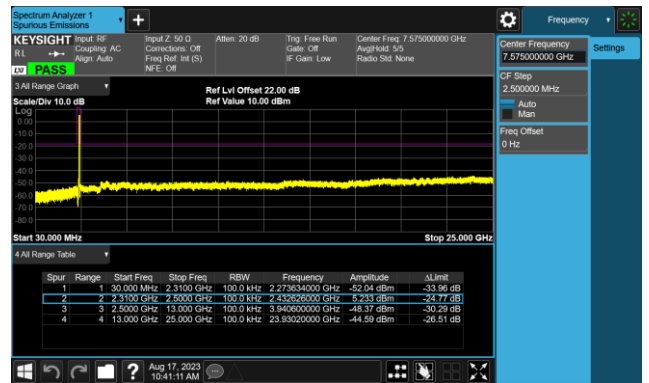

Ant 0

802.11 b CH01 (2412MHz)

802.11 b CH01 (2412MHz)

802.11 b CH06 (2437MHz)

802.11 b CH06 (2437MHz)

802.11 b CH11 (2462MHz)

802.11 b CH11 (2462MHz)

802.11 g CH01 (2412MHz)

802.11 g CH01 (2412MHz)

802.11 g CH06 (2437MHz)

802.11 g CH06 (2437MHz)

802.11 g CH11 (2462MHz)

802.11 g CH11 (2462MHz)