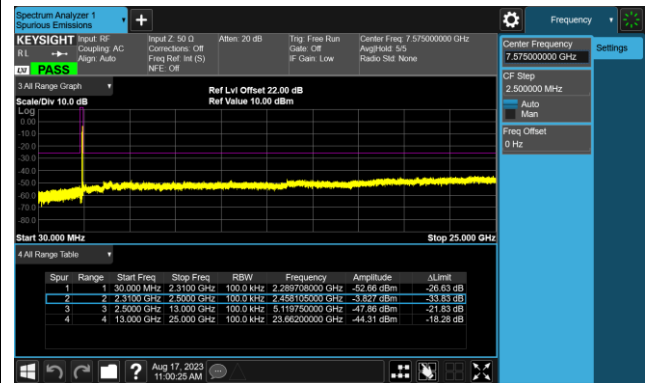

802.11 ax40 CH09 (2452MHz)