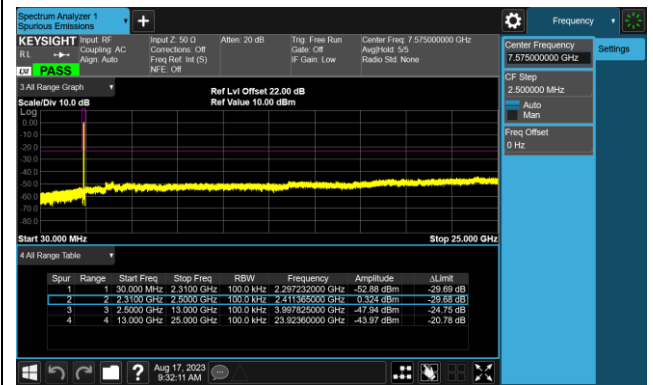

802.11 n20 CH01 (2412MHz)