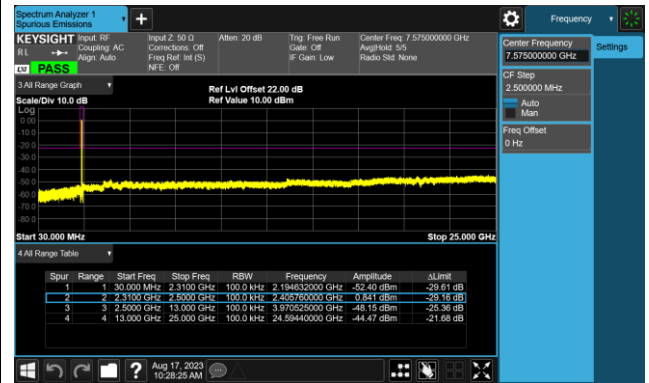

802.11 ax20 CH01 (2412MHz)