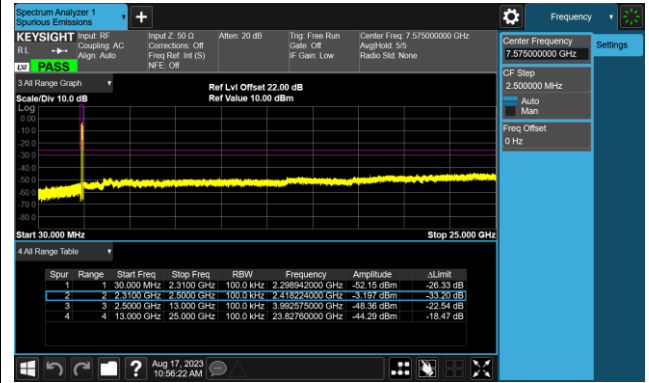

802.11 ax40 CH03 (2422MHz)