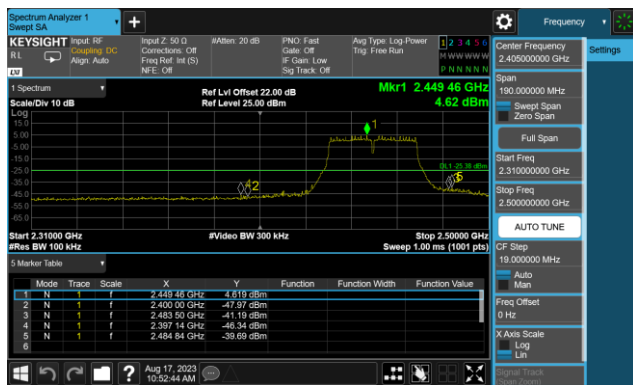

802.11 n40 CH09 (2452MHz)