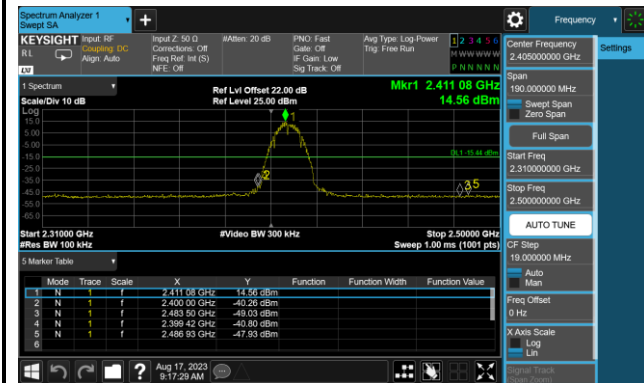

Ant 1

802.11 b CH01 (2412MHz)