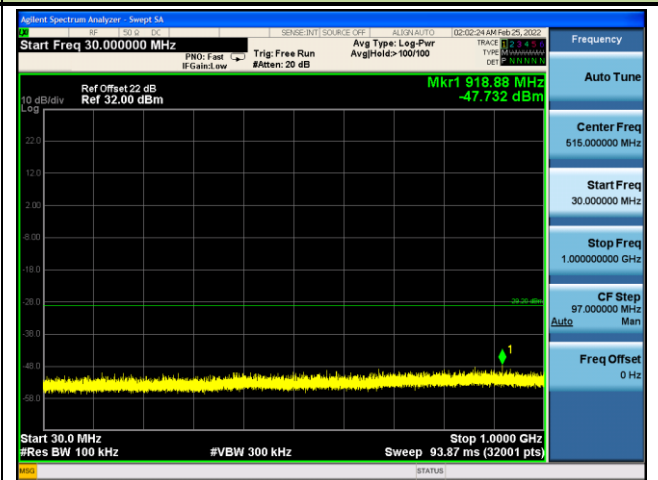

802.11 n40 CH03 (2422MHz)