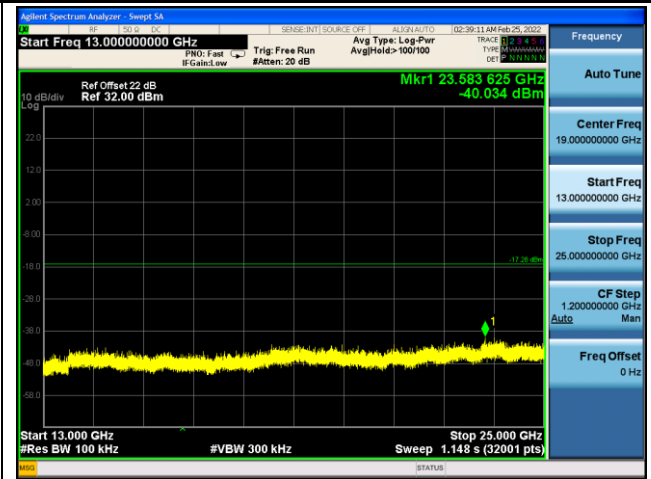

802.11 b CH01 (2412MHz)