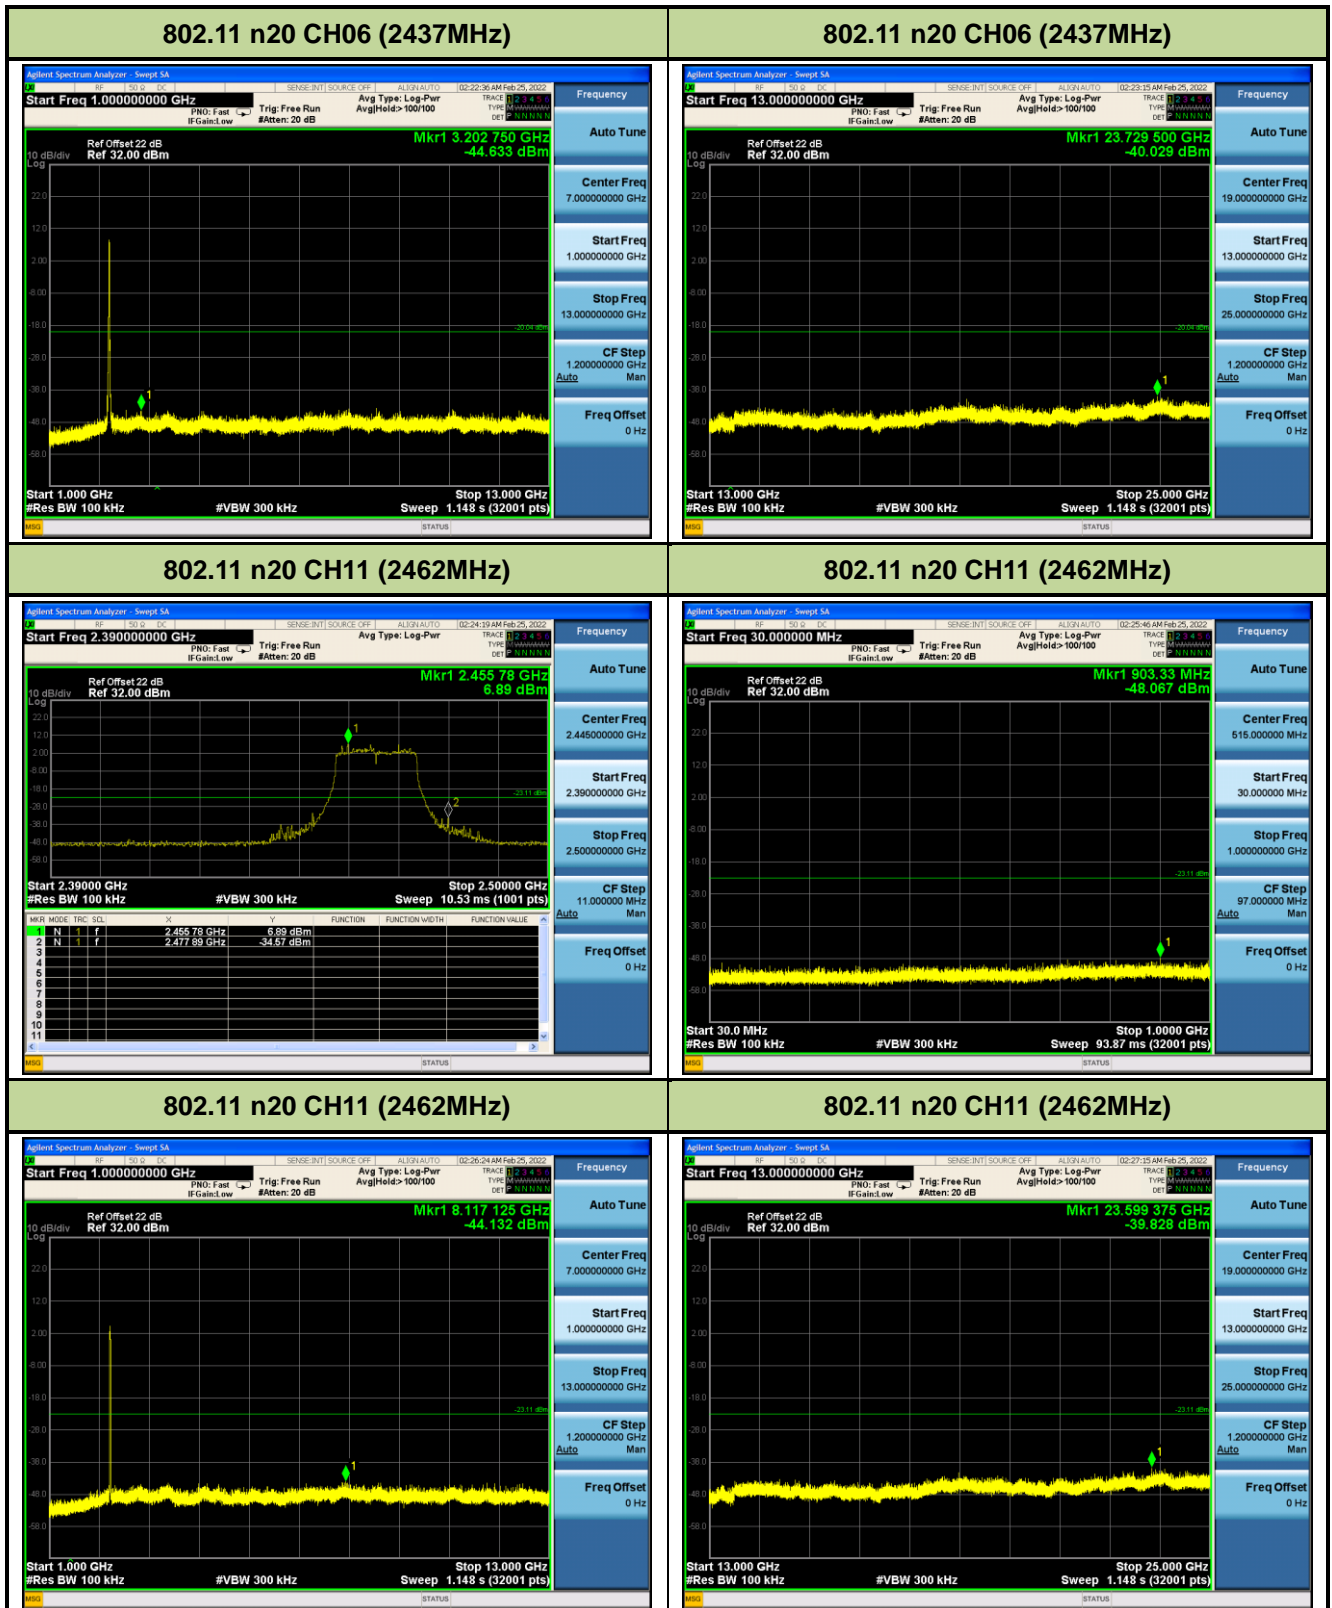

## 802.11 b CH06 (2437MHz)

## 802.11 b CH06 (2437MHz)

**802.11 n20 CH01 (2412MHz)**

**802.11 n20 CH01 (2412MHz)**

**802.11 n20 CH01 (2412MHz)**

**802.11 n20 CH01 (2412MHz)**

**802.11 n20 CH06 (2437MHz)**

**802.11 n20 CH06 (2437MHz)**

**802.11 n40 CH03 (2422MHz)**

**802.11 n40 CH03 (2422MHz)**

**802.11 n40 CH03 (2422MHz)**

**802.11 n40 CH03 (2422MHz)**

**802.11 n40 CH06 (2437MHz)**

**802.11 n40 CH06 (2437MHz)**

**802.11 ax20 CH01 (2412MHz)**

**802.11 ax20 CH01 (2412MHz)**

**802.11 ax20 CH01 (2412MHz)**

**802.11 ax20 CH01 (2412MHz)**

**802.11 ax20 CH06 (2437MHz)**

**802.11 ax20 CH06 (2437MHz)**
