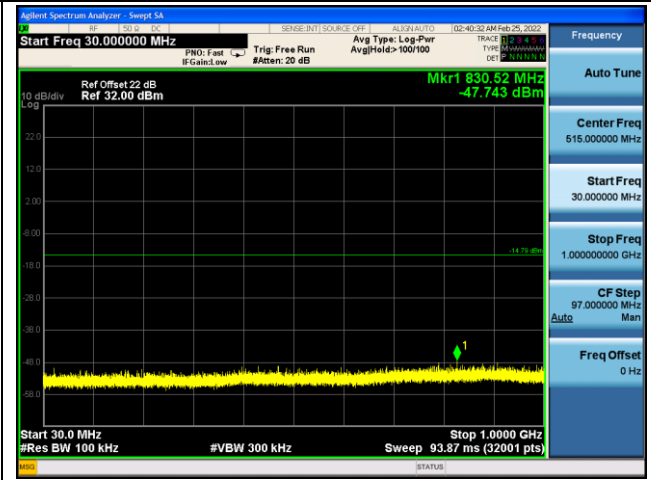

802.11 b CH06 (2437MHz)