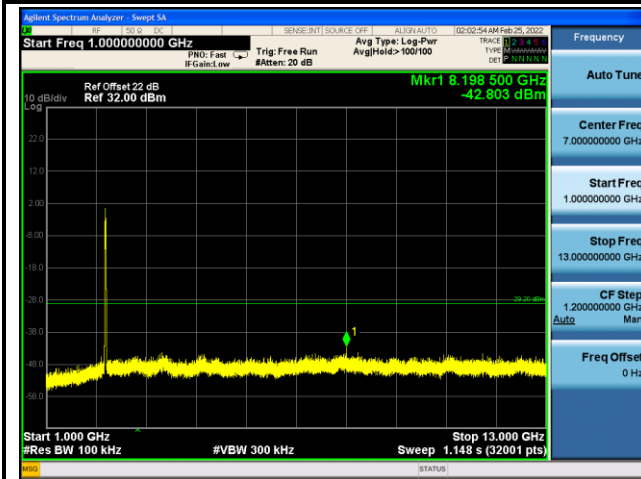

802.11 n40 CH03 (2422MHz)