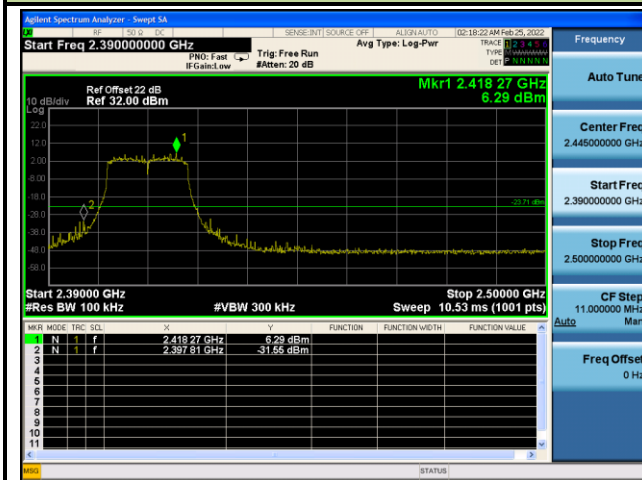

## 802.11 b CH01 (2412MHz)

## 802.11 b CH06 (2437MHz)

## 802.11 b CH06 (2437MHz)

**802.11 n20 CH01 (2412MHz)**

**802.11 n20 CH01 (2412MHz)**

**802.11 n20 CH01 (2412MHz)**

**802.11 n20 CH01 (2412MHz)**

**802.11 n20 CH06 (2437MHz)**

**802.11 n20 CH06 (2437MHz)**