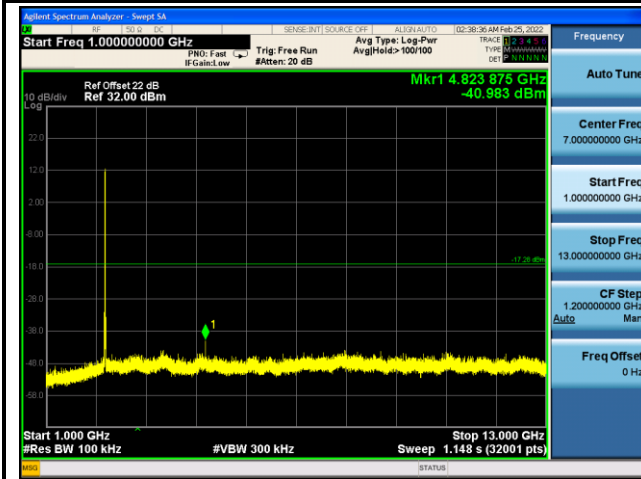

802.11 b CH01 (2412MHz)