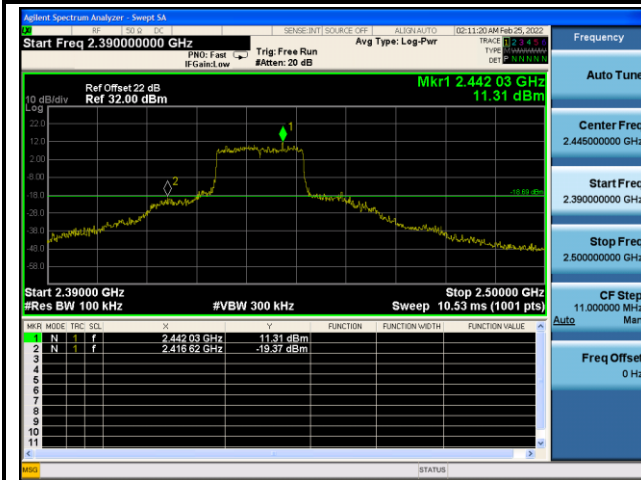

802.11 ax20 CH06 (2437MHz)