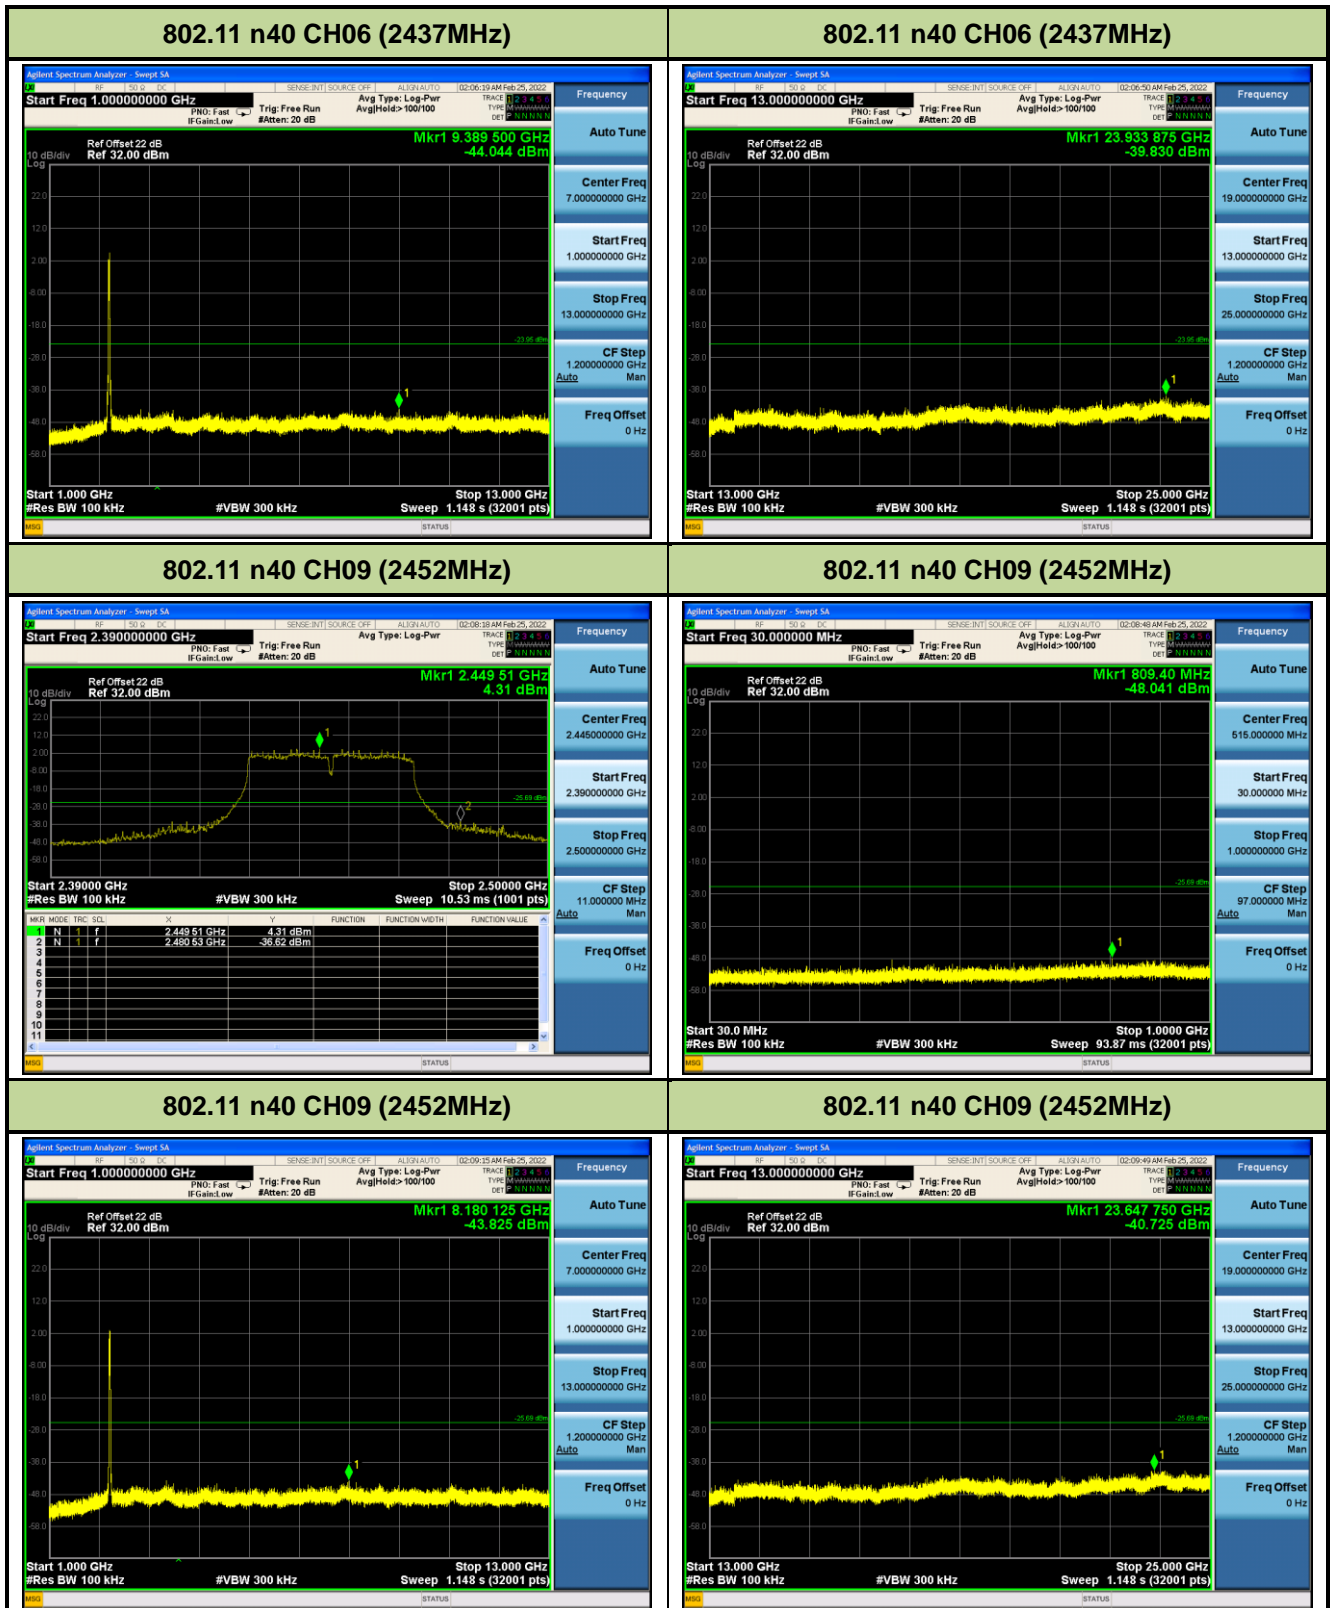

## 802.11 b CH06 (2437MHz)

## 802.11 b CH06 (2437MHz)

**802.11 n20 CH01 (2412MHz)**

**802.11 n20 CH01 (2412MHz)**

**802.11 n20 CH01 (2412MHz)**

**802.11 n20 CH01 (2412MHz)**

**802.11 n20 CH06 (2437MHz)**

**802.11 n20 CH06 (2437MHz)**

**802.11 n40 CH03 (2422MHz)**

**802.11 n40 CH03 (2422MHz)**

**802.11 n40 CH03 (2422MHz)**

**802.11 n40 CH03 (2422MHz)**

**802.11 n40 CH06 (2437MHz)**

**802.11 n40 CH06 (2437MHz)**

**802.11 ax20 CH01 (2412MHz)**

**802.11 ax20 CH01 (2412MHz)**

**802.11 ax20 CH01 (2412MHz)**

**802.11 ax20 CH01 (2412MHz)**

**802.11 ax20 CH06 (2437MHz)**

**802.11 ax20 CH06 (2437MHz)**
