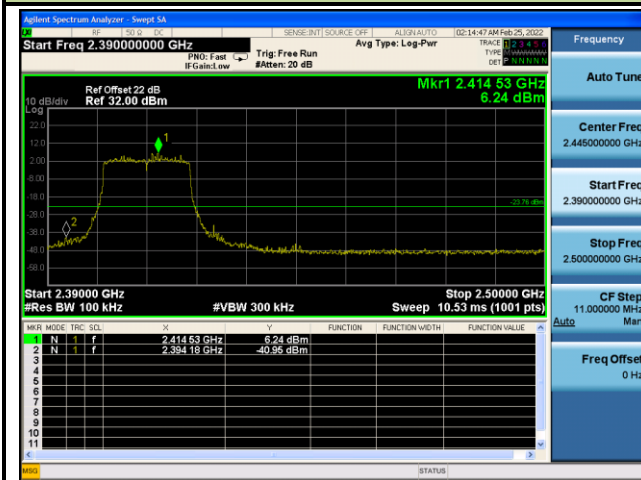

802.11 ax20 CH01 (2412MHz)