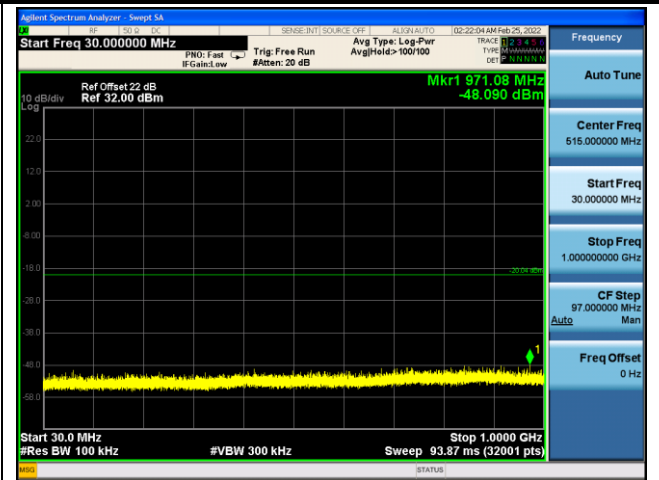

802.11 n20 CH06 (2437MHz)