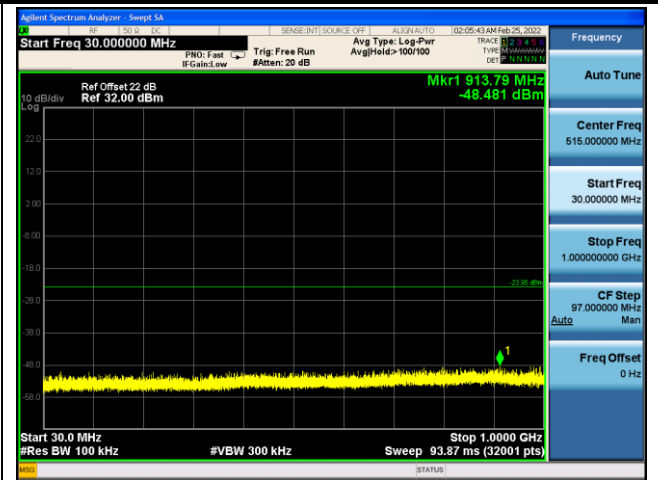

802.11 n40 CH06 (2437MHz)