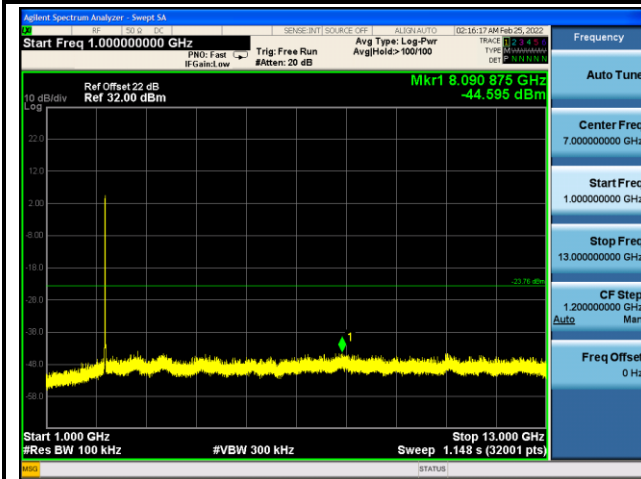

802.11 ax20 CH01 (2412MHz)