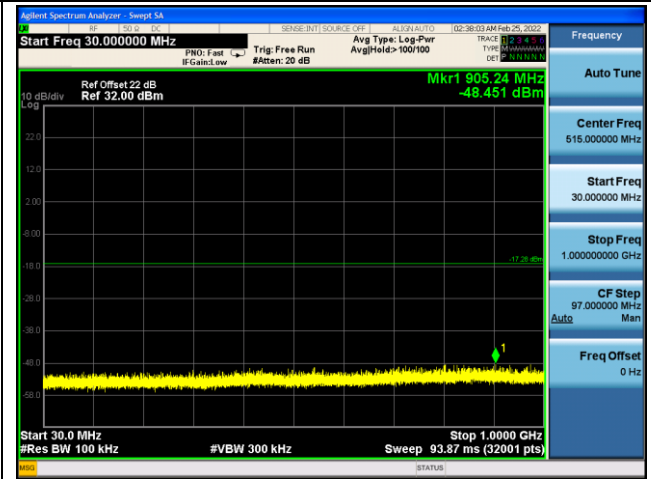

## Antenna 1

## 802.11 b CH01 (2412MHz)