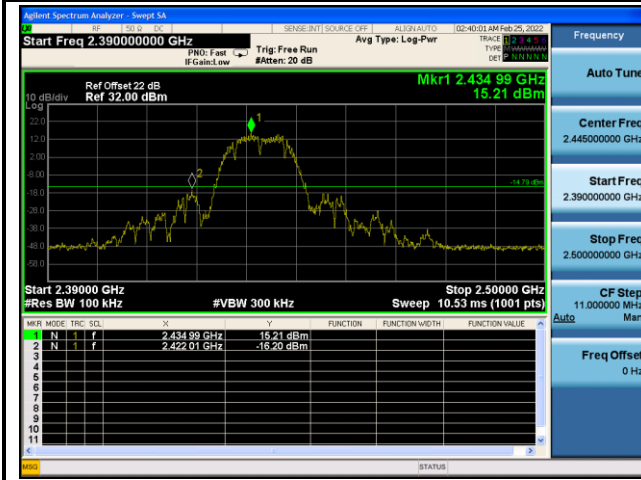

802.11 b CH06 (2437MHz)