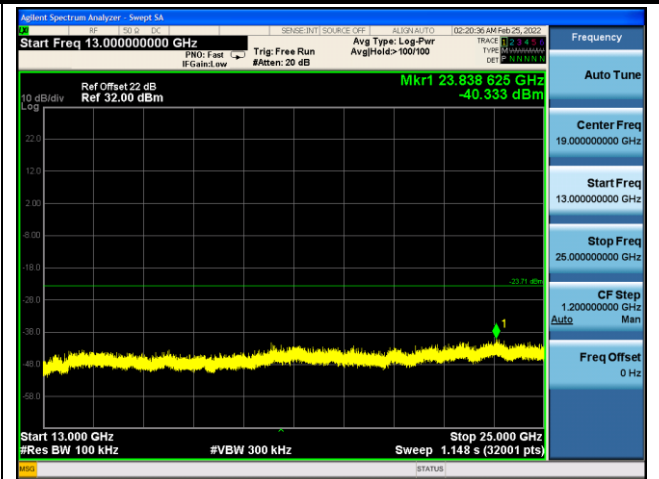

802.11 n20 CH01 (2412MHz)