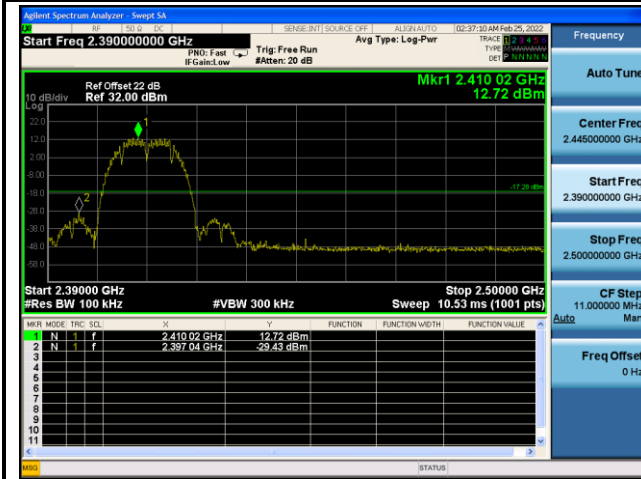

## Antenna 1

## 802.11 b CH01 (2412MHz)