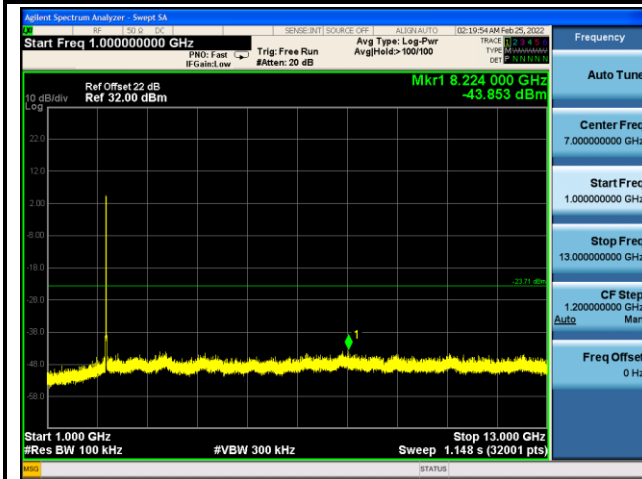

802.11 n20 CH01 (2412MHz)