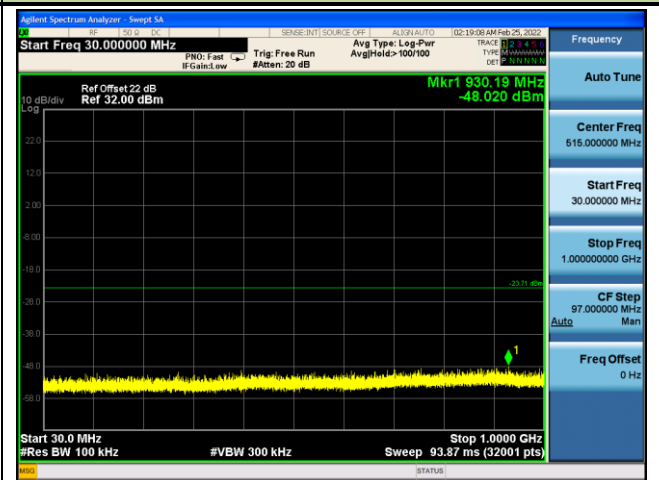

802.11 n20 CH01 (2412MHz)