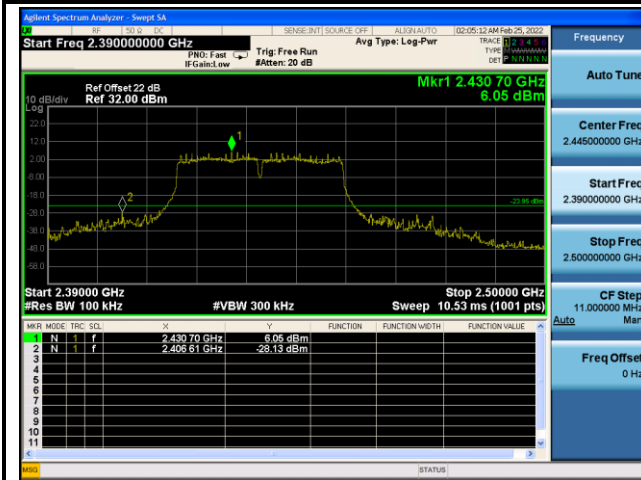

802.11 n40 CH06 (2437MHz)