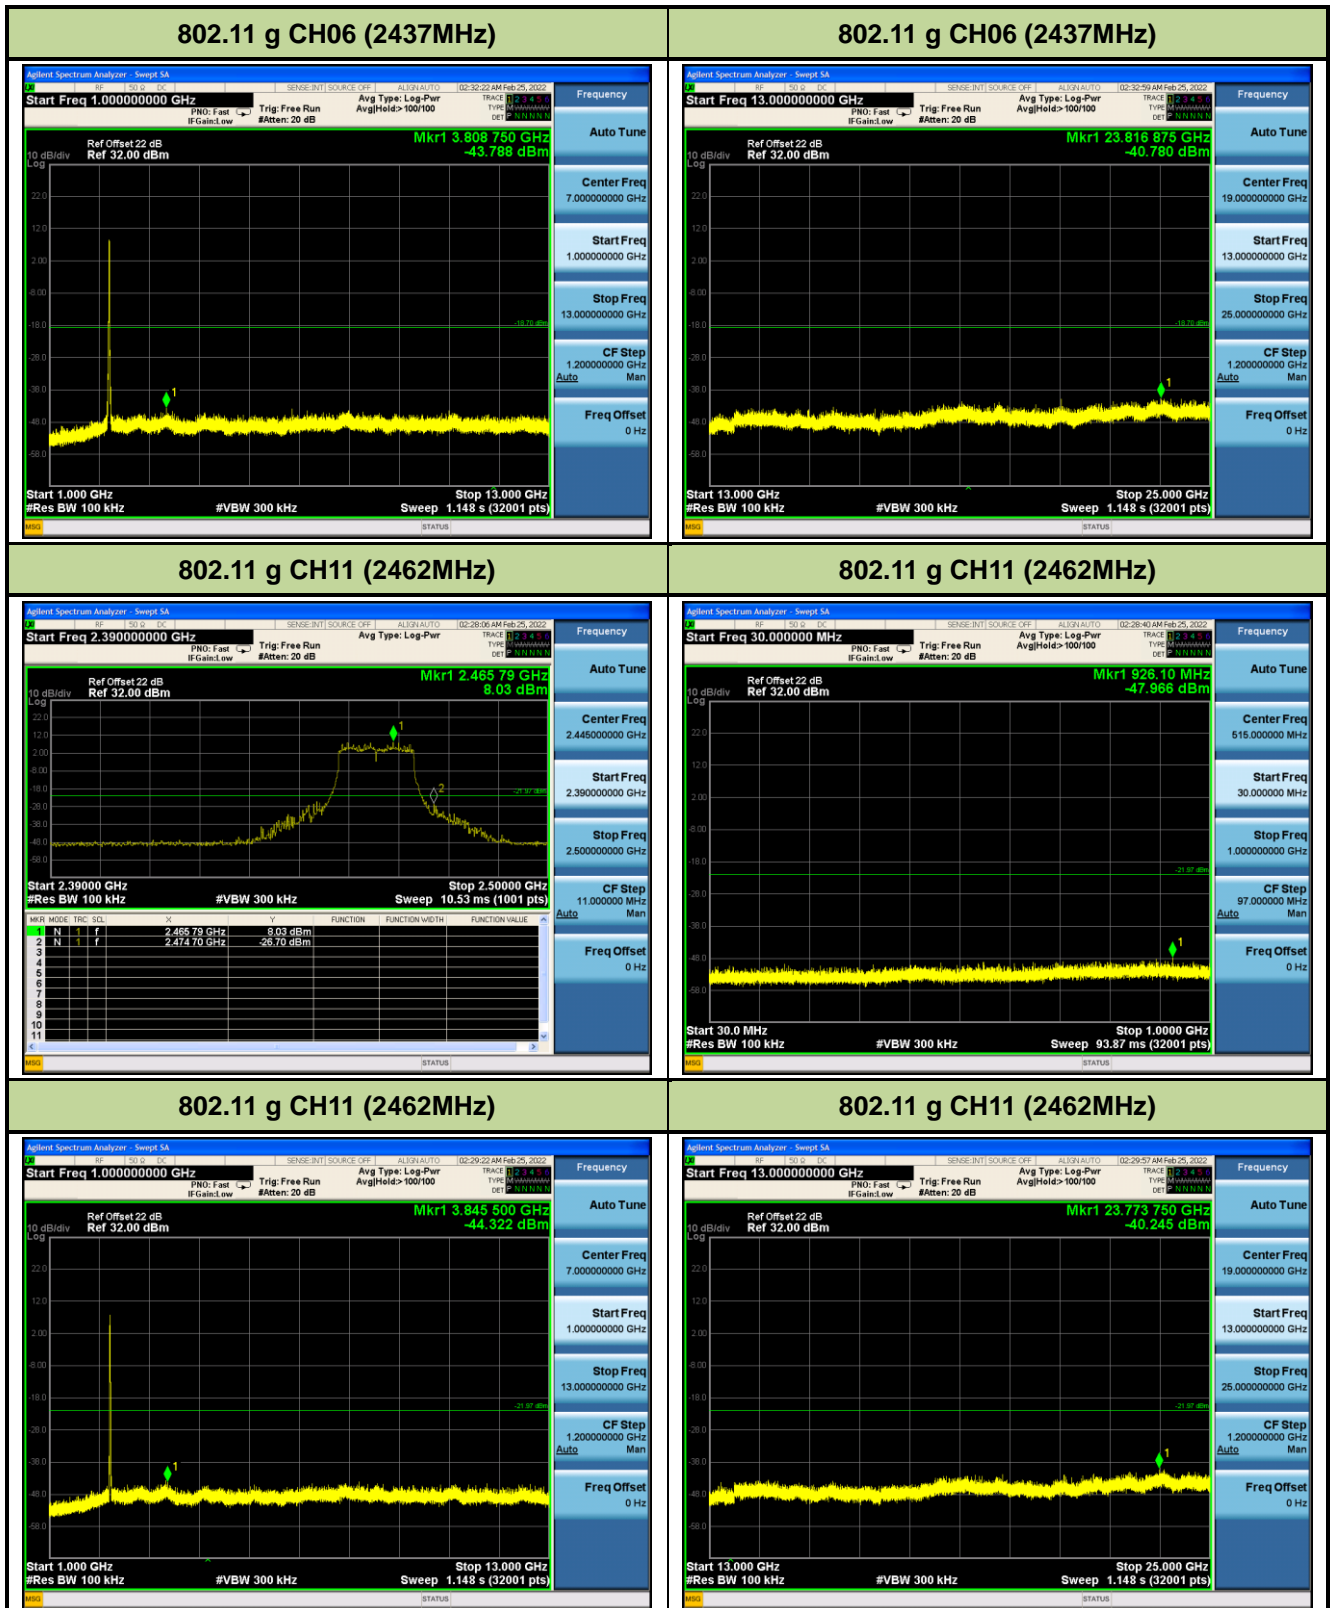

## 802.11 b CH01 (2412MHz)

## 802.11 b CH06 (2437MHz)

## 802.11 b CH06 (2437MHz)

**802.11 n20 CH01 (2412MHz)**

**802.11 n20 CH01 (2412MHz)**

**802.11 n20 CH01 (2412MHz)**

**802.11 n20 CH01 (2412MHz)**

**802.11 n20 CH06 (2437MHz)**

**802.11 n20 CH06 (2437MHz)**