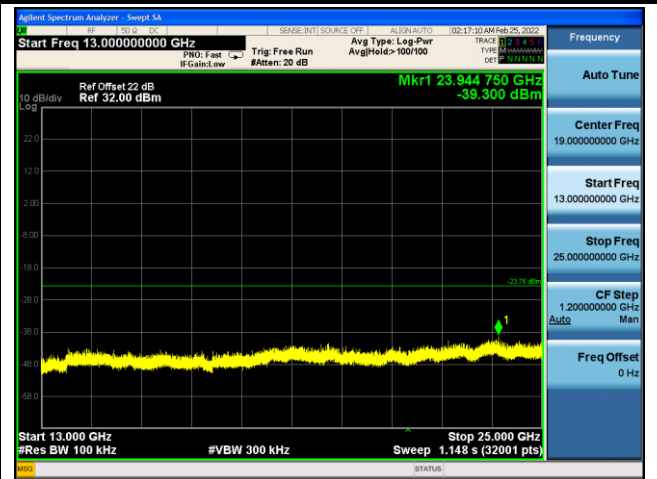

802.11 ax20 CH01 (2412MHz)