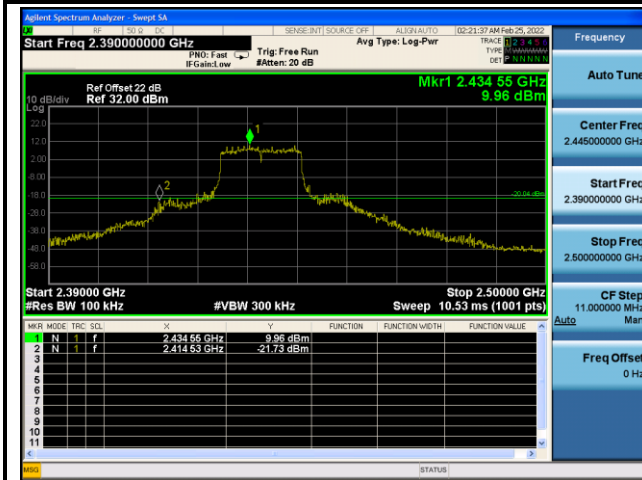

## 802.11 b CH01 (2412MHz)

## 802.11 b CH06 (2437MHz)

## 802.11 b CH06 (2437MHz)

**802.11 n20 CH01 (2412MHz)**

**802.11 n20 CH01 (2412MHz)**

**802.11 n20 CH01 (2412MHz)**

**802.11 n20 CH01 (2412MHz)**

**802.11 n20 CH06 (2437MHz)**

**802.11 n20 CH06 (2437MHz)**