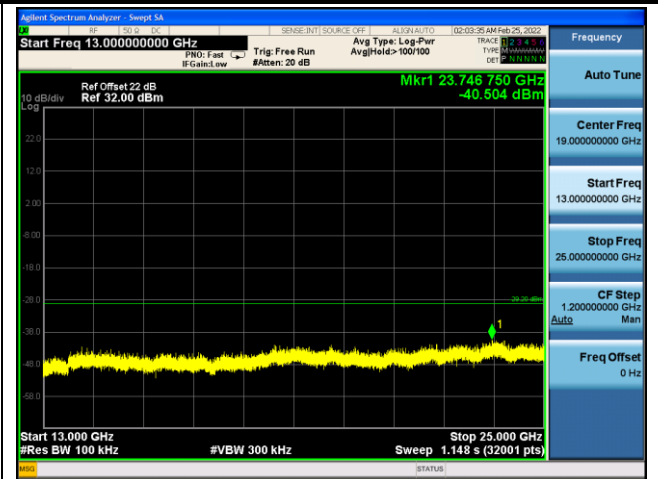

802.11 n40 CH03 (2422MHz)