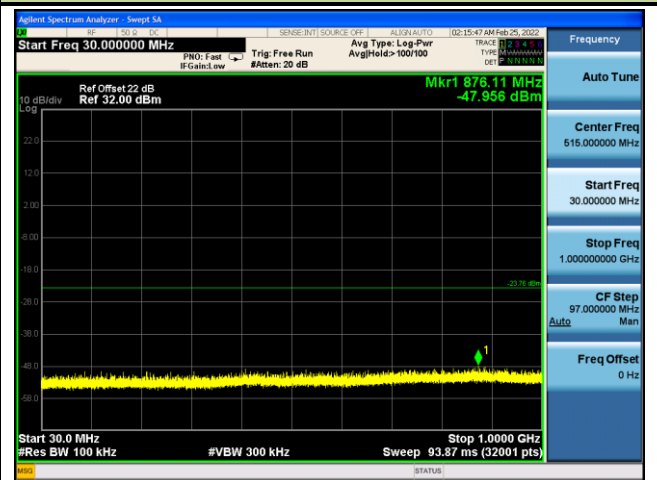

802.11 ax20 CH01 (2412MHz)