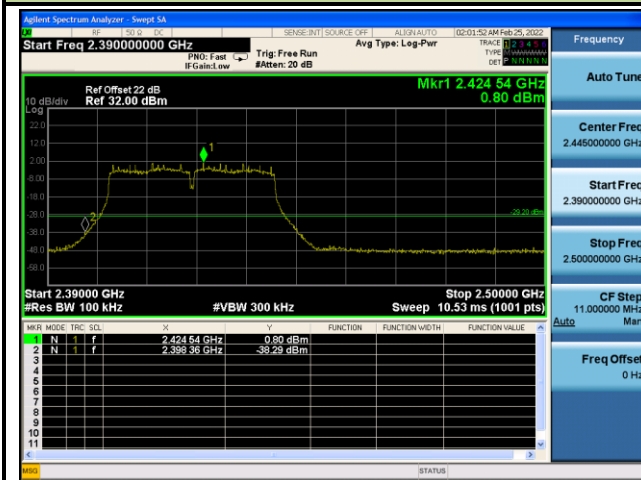

## 802.11 b CH06 (2437MHz)

## 802.11 b CH06 (2437MHz)

**802.11 n20 CH01 (2412MHz)**

**802.11 n20 CH01 (2412MHz)**

**802.11 n20 CH01 (2412MHz)**

**802.11 n20 CH01 (2412MHz)**

**802.11 n20 CH06 (2437MHz)**

**802.11 n20 CH06 (2437MHz)**

**802.11 n40 CH03 (2422MHz)**

**802.11 n40 CH03 (2422MHz)**

**802.11 n40 CH03 (2422MHz)**

**802.11 n40 CH03 (2422MHz)**

**802.11 n40 CH06 (2437MHz)**

**802.11 n40 CH06 (2437MHz)**

**802.11 ax20 CH01 (2412MHz)**