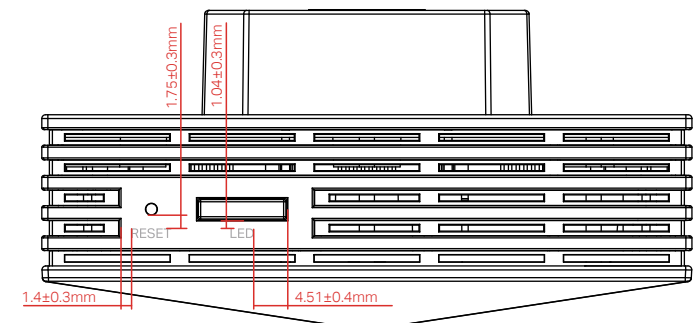

料号:

RESET
尺寸: 5.25*1.32mm
颜色: Pantone Cool Gray 6C

LED
尺寸: 3.07*1.26mm
颜色: Pantone Cool Gray 6C

尺寸: 42.9*24.9mm
颜色: Pantone Cool Gray 6C

ETH1
尺寸: 3.91*1.26mm
颜色: Pantone Cool Gray 6C

ETH2
尺寸: 4.16*1.26mm
颜色: Pantone Cool Gray 6C

ETH3 (PoE OUT)
尺寸: 12.71*1.51mm
颜色: Pantone Cool Gray 6C

尺寸图

菲林图 (文字转曲线)

普联技术有限公司			
名称	EAP655-Wall(US) 1.0壳体镭雕	logo	
版本	A2	颜色	底色
材质		颜色	文字
模具		其它	
机型版本号	EAP655-Wall(EU) 1.0	审核	结构工程师
设计	庄剧慈	审核	硬件工程师
完成日期	2022-07-07	审核	产品工程师
记录与上一版的区别	加IC ID, 调整认证logo大小	审核	平面负责人