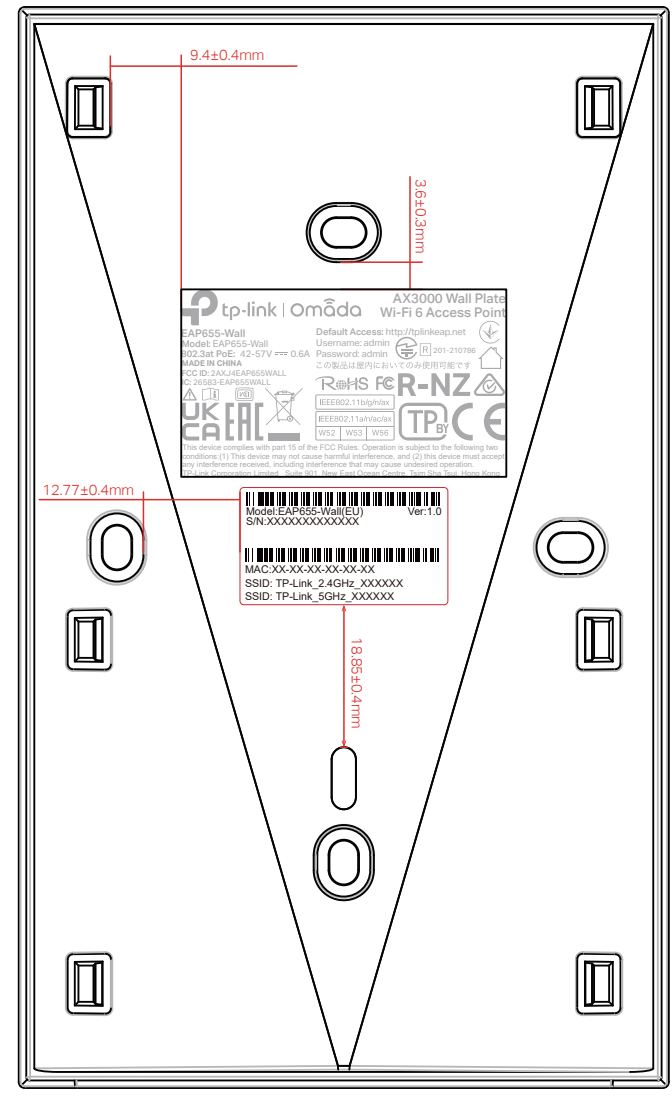

料号:

RESET
尺寸: 5.25*1.32mm
颜色: Pantone Cool Gray 6C

LED
尺寸: 3.07*1.26mm
颜色: Pantone Cool Gray 6C

尺寸: 42.9*24.9mm
颜色: Pantone Cool Gray 6C

ETH1
尺寸: 3.91*1.26mm
颜色: Pantone Cool Gray 6C

ETH2
尺寸: 4.16*1.26mm
颜色: Pantone Cool Gray 6C

ETH3 (PoE OUT)
尺寸: 12.71*1.51mm
颜色: Pantone Cool Gray 6C

尺寸图

菲林图 (文字转曲线)

普联技术有限公司			
名称	EAP655-Wall(US) 1.0壳体镭雕	logo	
版本	A2	颜色	底色
材质		颜色	文字
模具		其它	
机型版本号	EAP655-Wall(EU) 1.0	审核	结构工程师
设计	庄剧慈	审核	硬件工程师
完成日期	2022-07-07	审核	产品工程师
记录与上一版的区别	加IC ID, 调整认证logo大小	审核	平面负责人