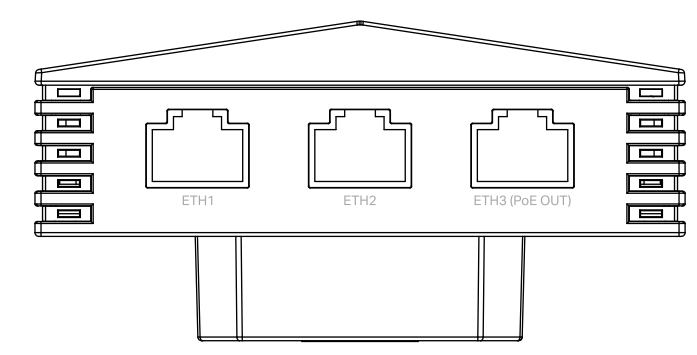

料号:

RESET
尺寸: 5.25*1.32mm
颜色: Pantone Cool Gray 6C

LED
尺寸: 3.07*1.26mm
颜色: Pantone Cool Gray 6C

尺寸: 42.9*24.9mm
颜色: Pantone Cool Gray 6C

ETH1
尺寸: 3.91*1.26mm
颜色: Pantone Cool Gray 6C

ETH2
尺寸: 4.16*1.26mm
颜色: Pantone Cool Gray 6C

ETH3 (PoE OUT)
尺寸: 12.71*1.51mm
颜色: Pantone Cool Gray 6C

尺寸图

菲林图 (文字转曲线)

普联技术有限公司			
名称	EAP655-Wall(US) 1.0壳体镭雕	logo	
版本	A2	颜色	底色
材质		颜色	文字
模具		其它	
机型版本号	EAP655-Wall(EU) 1.0	审核	结构工程师
设计	庄剧慈	审核	硬件工程师
完成日期	2022-07-07	审核	产品工程师
记录与上一版的区别	加IC ID, 调整认证logo大小	审核	平面负责人