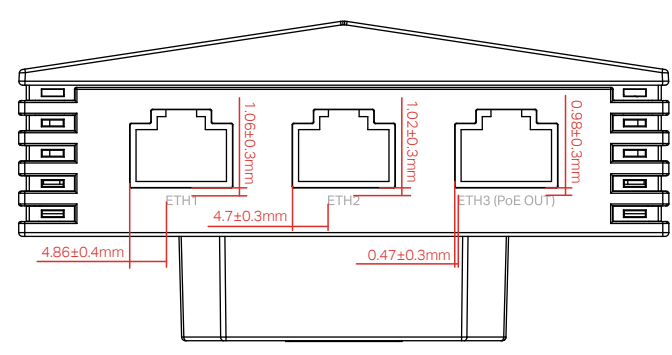

料号:

RESET
尺寸: 5.25*1.32mm
颜色: Pantone Cool Gray 6C

LED
尺寸: 3.07*1.26mm
颜色: Pantone Cool Gray 6C

尺寸: 42.9*24.9mm
颜色: Pantone Cool Gray 6C

ETH1
尺寸: 3.91*1.26mm
颜色: Pantone Cool Gray 6C

ETH2
尺寸: 4.16*1.26mm
颜色: Pantone Cool Gray 6C

ETH3 (PoE OUT)
尺寸: 12.71*1.51mm
颜色: Pantone Cool Gray 6C

尺寸图

菲林图 (文字转曲线)

普联技术有限公司			
名称	EAP655-Wall(US) 1.0壳体镭雕	logo	
版本	A2	颜色	底色
材质		颜色	文字
模具		其它	
机型版本号	EAP655-Wall(EU) 1.0	审核	结构工程师
设计	庄剧慈	审核	硬件工程师
完成日期	2022-07-07	审核	产品工程师
记录与上一版的区别	加IC ID, 调整认证logo大小	审核	平面负责人