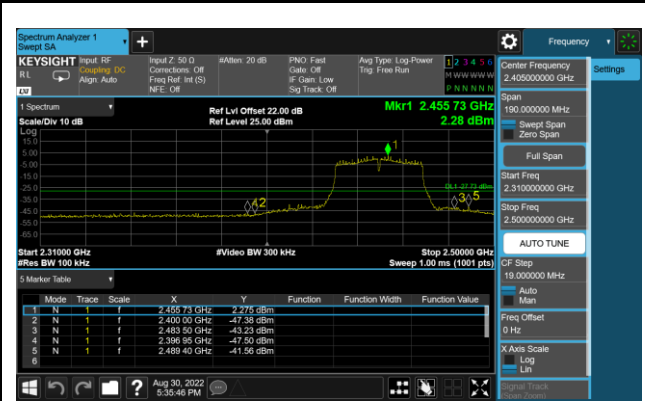

### 802.11 n40 CH03 (2422MHz)

### 802.11 n40 CH03 (2422MHz)

802.11 n40 CH06 (2437MHz)

802.11 n40 CH06 (2437MHz)

802.11 n40 CH06 (2437MHz)

802.11 n40 CH09 (2452MHz)

802.11 n40 CH09 (2452MHz)

802.11 n40 CH09 (2452MHz)

**802.11 ax40 CH06 (2437MHz)**

**802.11 ax40 CH06 (2437MHz)**

**802.11 ax40 CH06 (2437MHz)**

**802.11 ax40 CH09 (2452MHz)**

**02.11 ax40 CH09 (2452MHz)**

**802.11 ax40 CH09 (2452MHz)**

Antenna 1

802.11 b CH01 (2412MHz)

802.11 b CH01 (2412MHz)