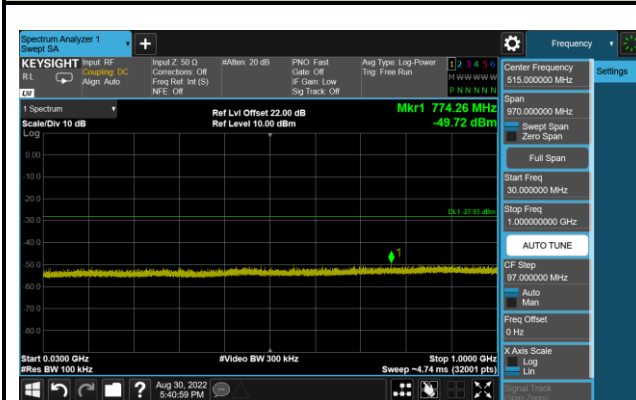

802.11 n40 CH09 (2452MHz)