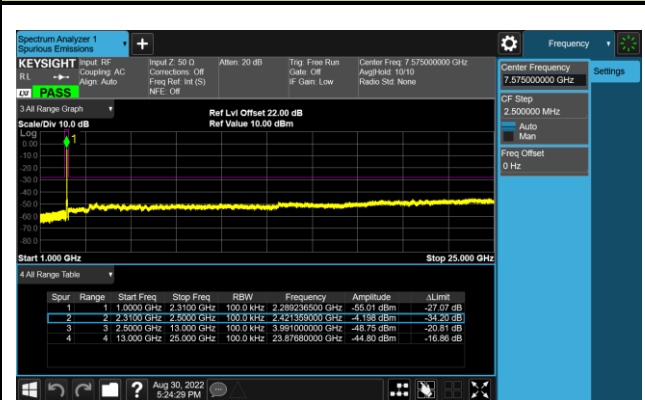

802.11 n40 CH03 (2422MHz)