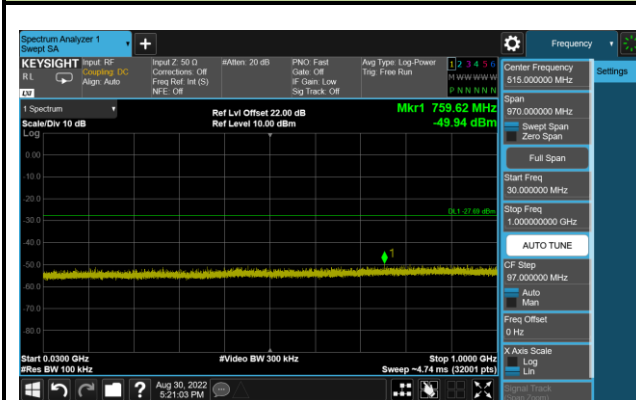

802.11 n40 CH03 (2422MHz)