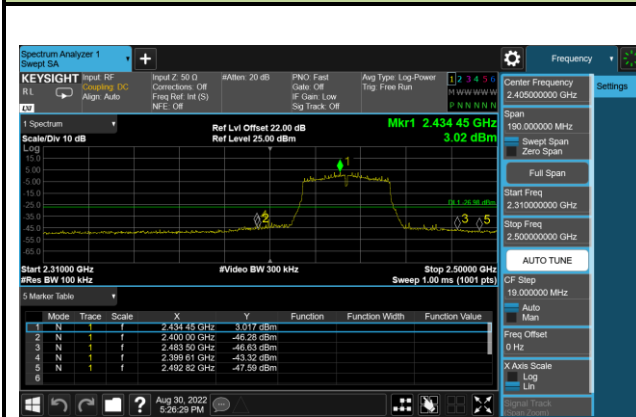

802.11 n40 CH06 (2437MHz)