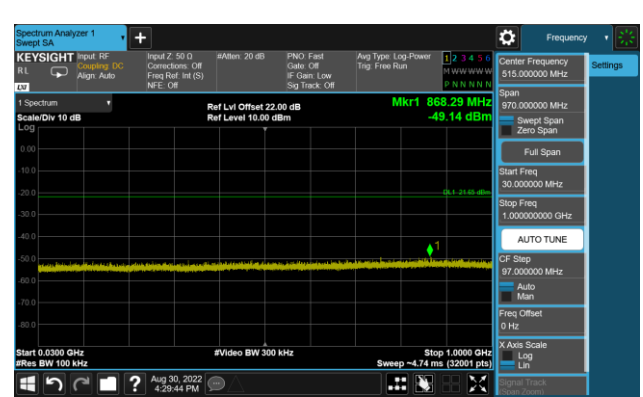

802.11 b CH01 (2412MHz)

802.11 b CH06 (2437MHz)

802.11 b CH06 (2437MHz)

802.11 b CH06 (2437MHz)

802.11 b CH11 (2462MHz)

802.11 b CH11 (2462MHz)

802.11 b CH11 (2462MHz)

802.11 g CH01 (2412MHz)

802.11 g CH01 (2412MHz)

802.11 g CH01 (2412MHz)

### 802.11 g CH06 (2437MHz)