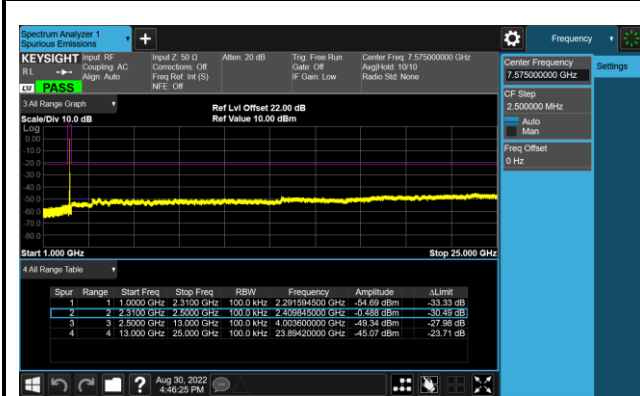

**802.11 g CH06 (2437MHz)**

**802.11 g CH06 (2437MHz)**

**802.11 g CH06 (2437MHz)**

**802.11 g CH11 (2462MHz)**

**802.11 g CH11 (2462MHz)**

**802.11 g CH11 (2462MHz)**

802.11 n20 CH01 (2412MHz)

802.11 n20 CH01 (2412MHz)

802.11 n20 CH01 (2412MHz)

802.11 n20 CH06 (2437MHz)

802.11 n20 CH06 (2437MHz)

802.11 n20 CH06 (2437MHz)

### 802.11 n20 CH11 (2462MHz)