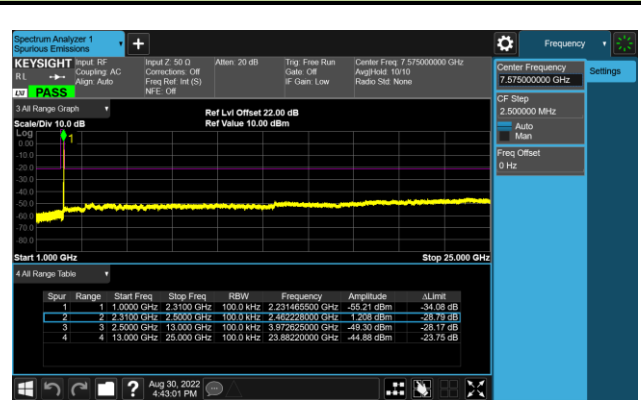

**802.11 g CH06 (2437MHz)**

**802.11 g CH06 (2437MHz)**

**802.11 g CH06 (2437MHz)**

**802.11 g CH11 (2462MHz)**

**802.11 g CH11 (2462MHz)**

**802.11 g CH11 (2462MHz)**

802.11 n20 CH01 (2412MHz)

802.11 n20 CH01 (2412MHz)

802.11 n20 CH01 (2412MHz)

802.11 n20 CH06 (2437MHz)

802.11 n20 CH06 (2437MHz)

802.11 n20 CH06 (2437MHz)

### 802.11 n20 CH11 (2462MHz)