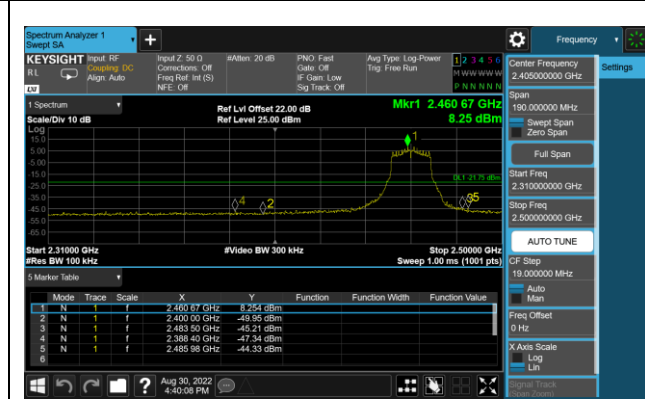

802.11 g CH11 (2462MHz)