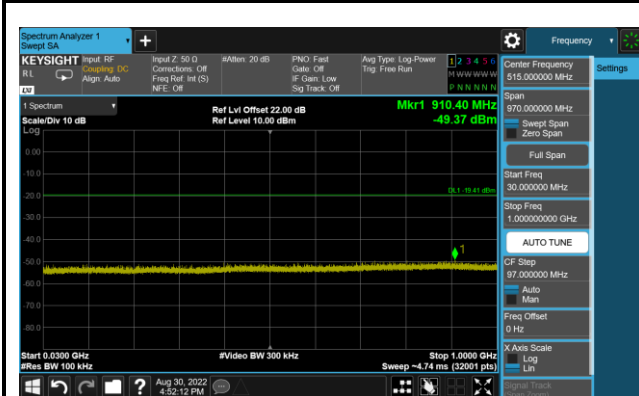

802.11 n20 CH06 (2437MHz)