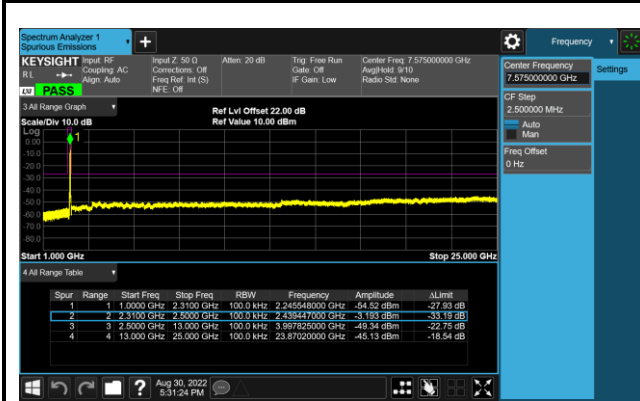

### 802.11 n40 CH03 (2422MHz)

### 802.11 n40 CH03 (2422MHz)

802.11 n40 CH06 (2437MHz)

802.11 n40 CH06 (2437MHz)

802.11 n40 CH06 (2437MHz)

802.11 n40 CH09 (2452MHz)

802.11 n40 CH09 (2452MHz)

802.11 n40 CH09 (2452MHz)

**802.11 ax40 CH06 (2437MHz)**

**802.11 ax40 CH06 (2437MHz)**

**802.11 ax40 CH06 (2437MHz)**

**802.11 ax40 CH09 (2452MHz)**

**02.11 ax40 CH09 (2452MHz)**

**802.11 ax40 CH09 (2452MHz)**

Antenna 1

802.11 b CH01 (2412MHz)

802.11 b CH01 (2412MHz)