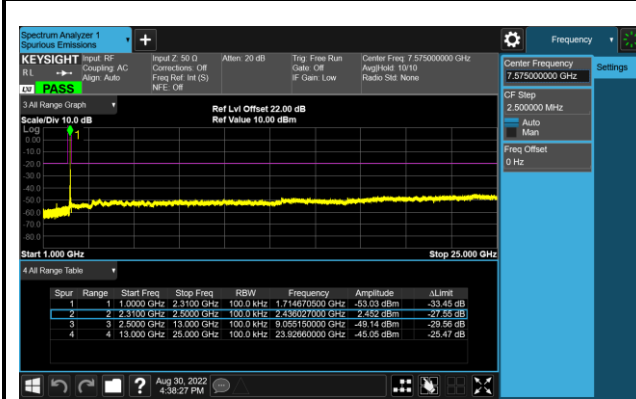

802.11 g CH06 (2437MHz)