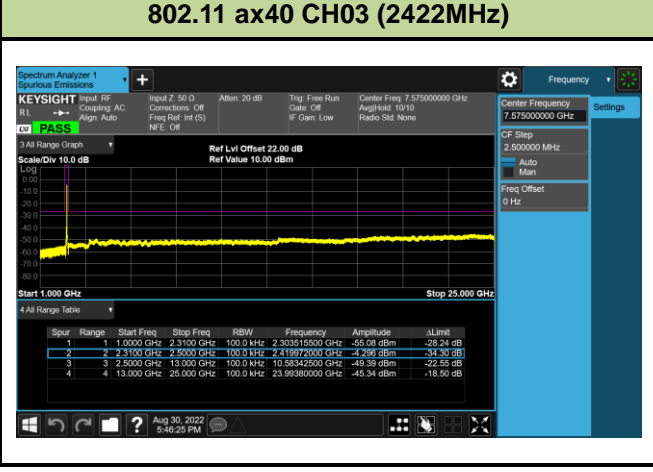

### 802.11 n40 CH03 (2422MHz)

802.11 n40 CH06 (2437MHz)

802.11 n40 CH06 (2437MHz)

802.11 n40 CH06 (2437MHz)

802.11 n40 CH09 (2452MHz)

802.11 n40 CH09 (2452MHz)

802.11 n40 CH09 (2452MHz)

**802.11 ax40 CH06 (2437MHz)**

**802.11 ax40 CH06 (2437MHz)**

**802.11 ax40 CH06 (2437MHz)**

**802.11 ax40 CH09 (2452MHz)**

**02.11 ax40 CH09 (2452MHz)**

**802.11 ax40 CH09 (2452MHz)**

Antenna 1

802.11 b CH01 (2412MHz)

802.11 b CH01 (2412MHz)