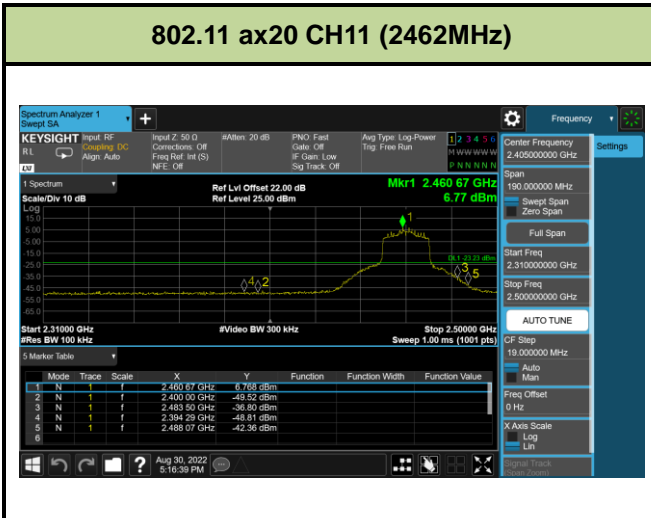

### 802.11 n40 CH03 (2422MHz)

802.11 n40 CH06 (2437MHz)

802.11 n40 CH06 (2437MHz)

802.11 n40 CH06 (2437MHz)

802.11 n40 CH09 (2452MHz)

802.11 n40 CH09 (2452MHz)

802.11 n40 CH09 (2452MHz)

**802.11 ax40 CH06 (2437MHz)**

**802.11 ax40 CH06 (2437MHz)**

**802.11 ax40 CH06 (2437MHz)**

**802.11 ax40 CH09 (2452MHz)**

**02.11 ax40 CH09 (2452MHz)**

**802.11 ax40 CH09 (2452MHz)**

Antenna 1

802.11 b CH01 (2412MHz)

802.11 b CH01 (2412MHz)