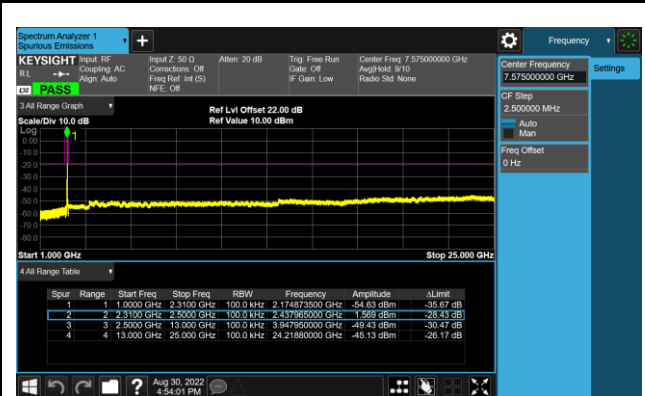

**802.11 g CH06 (2437MHz)**

**802.11 g CH06 (2437MHz)**

**802.11 g CH06 (2437MHz)**

**802.11 g CH11 (2462MHz)**

**802.11 g CH11 (2462MHz)**

**802.11 g CH11 (2462MHz)**

802.11 n20 CH01 (2412MHz)

802.11 n20 CH01 (2412MHz)

802.11 n20 CH01 (2412MHz)

802.11 n20 CH06 (2437MHz)

802.11 n20 CH06 (2437MHz)

802.11 n20 CH06 (2437MHz)

### 802.11 n20 CH11 (2462MHz)