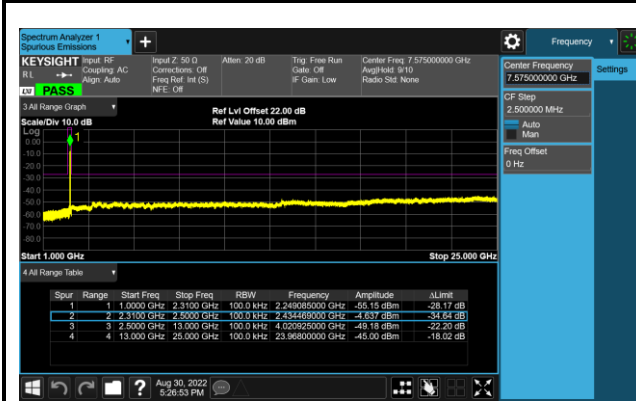

802.11 n40 CH06 (2437MHz)