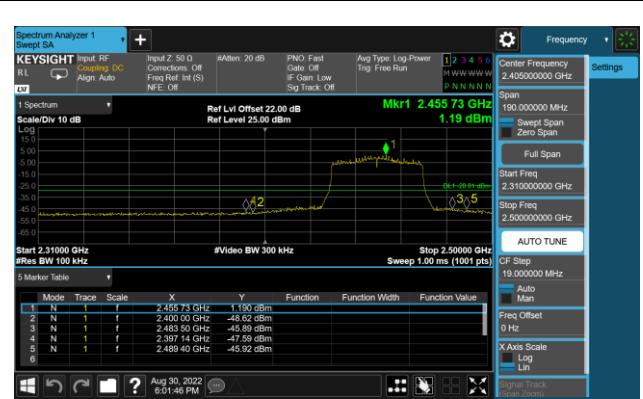

### 802.11 n40 CH03 (2422MHz)

### 802.11 n40 CH03 (2422MHz)

802.11 n40 CH06 (2437MHz)

802.11 n40 CH06 (2437MHz)

802.11 n40 CH06 (2437MHz)

802.11 n40 CH09 (2452MHz)

802.11 n40 CH09 (2452MHz)

802.11 n40 CH09 (2452MHz)

**802.11 ax40 CH06 (2437MHz)**

**802.11 ax40 CH06 (2437MHz)**

**802.11 ax40 CH06 (2437MHz)**

**802.11 ax40 CH09 (2452MHz)**

**02.11 ax40 CH09 (2452MHz)**

**802.11 ax40 CH09 (2452MHz)**

Antenna 1

802.11 b CH01 (2412MHz)

802.11 b CH01 (2412MHz)