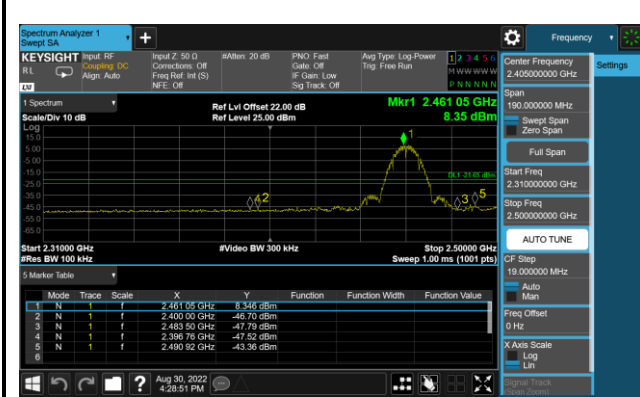

802.11 b CH01 (2412MHz)

802.11 b CH06 (2437MHz)

802.11 b CH06 (2437MHz)

802.11 b CH06 (2437MHz)

802.11 b CH11 (2462MHz)

802.11 b CH11 (2462MHz)

802.11 b CH11 (2462MHz)

802.11 g CH01 (2412MHz)

802.11 g CH01 (2412MHz)

802.11 g CH01 (2412MHz)

### 802.11 g CH06 (2437MHz)