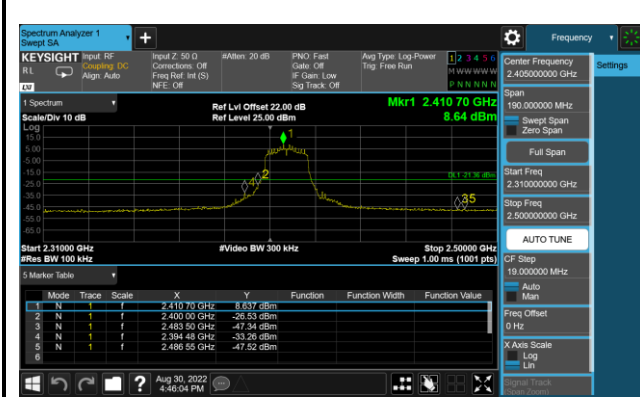

**802.11 g CH06 (2437MHz)**

**802.11 g CH06 (2437MHz)**

**802.11 g CH06 (2437MHz)**

**802.11 g CH11 (2462MHz)**

**802.11 g CH11 (2462MHz)**

**802.11 g CH11 (2462MHz)**

802.11 n20 CH01 (2412MHz)

802.11 n20 CH01 (2412MHz)

802.11 n20 CH01 (2412MHz)

802.11 n20 CH06 (2437MHz)

802.11 n20 CH06 (2437MHz)

802.11 n20 CH06 (2437MHz)

### 802.11 n20 CH11 (2462MHz)