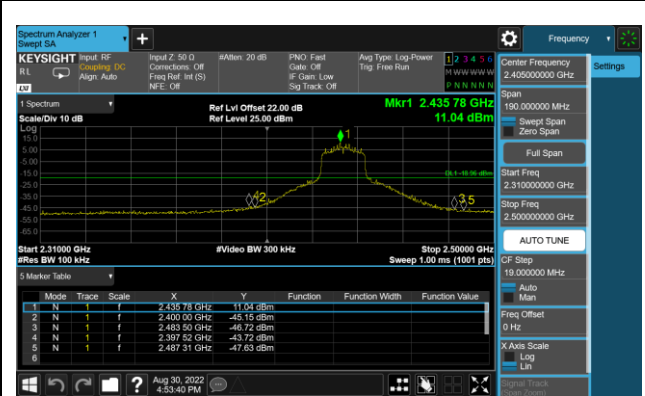

**802.11 g CH06 (2437MHz)**

**802.11 g CH06 (2437MHz)**

**802.11 g CH06 (2437MHz)**

**802.11 g CH11 (2462MHz)**

**802.11 g CH11 (2462MHz)**

**802.11 g CH11 (2462MHz)**

802.11 n20 CH01 (2412MHz)

802.11 n20 CH01 (2412MHz)

802.11 n20 CH01 (2412MHz)

802.11 n20 CH06 (2437MHz)

802.11 n20 CH06 (2437MHz)

802.11 n20 CH06 (2437MHz)

### 802.11 n20 CH11 (2462MHz)