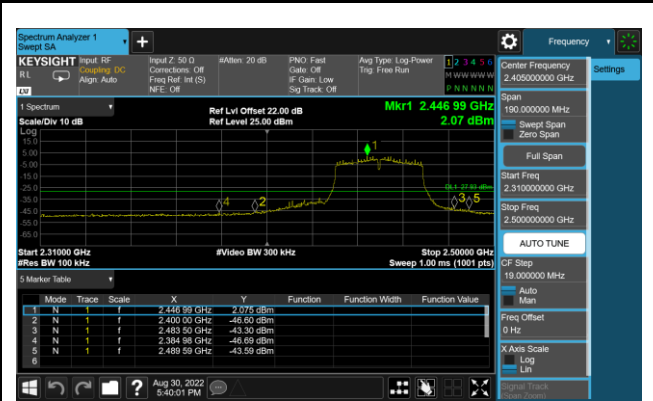

802.11 n40 CH09 (2452MHz)