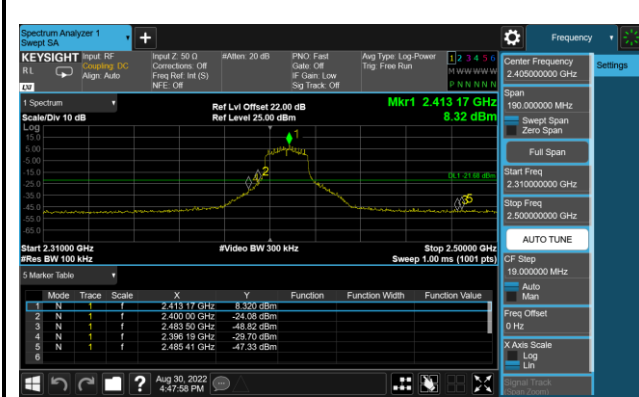

802.11 n20 CH01 (2412MHz)