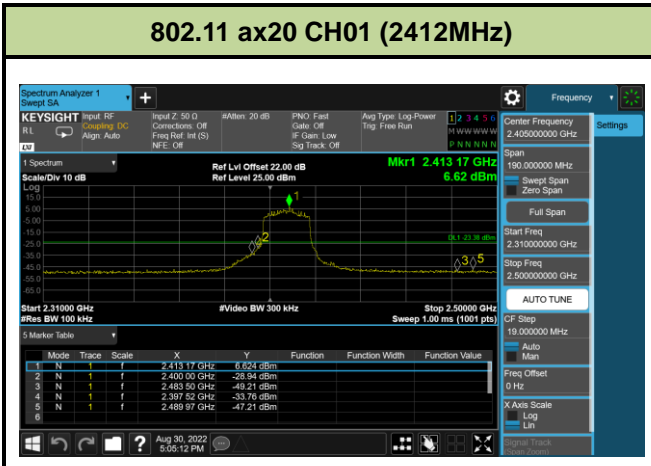

### 802.11 n40 CH03 (2422MHz)

### 802.11 n40 CH03 (2422MHz)

802.11 n40 CH06 (2437MHz)

802.11 n40 CH06 (2437MHz)

802.11 n40 CH06 (2437MHz)

802.11 n40 CH09 (2452MHz)

802.11 n40 CH09 (2452MHz)

802.11 n40 CH09 (2452MHz)

**802.11 ax40 CH06 (2437MHz)**

**802.11 ax40 CH06 (2437MHz)**

**802.11 ax40 CH06 (2437MHz)**

**802.11 ax40 CH09 (2452MHz)**

**02.11 ax40 CH09 (2452MHz)**

**802.11 ax40 CH09 (2452MHz)**

Antenna 1

802.11 b CH01 (2412MHz)

802.11 b CH01 (2412MHz)