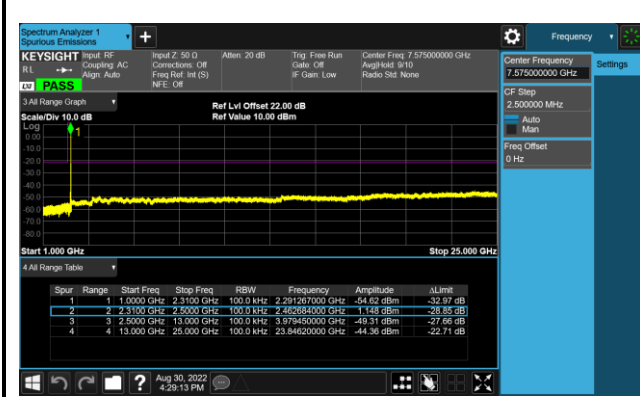

**802.11 ax40 CH06 (2437MHz)**

**802.11 ax40 CH06 (2437MHz)**

**802.11 ax40 CH09 (2452MHz)**

**02.11 ax40 CH09 (2452MHz)**

**802.11 ax40 CH09 (2452MHz)**

Antenna 1

802.11 b CH01 (2412MHz)

802.11 b CH01 (2412MHz)

802.11 b CH01 (2412MHz)

802.11 b CH06 (2437MHz)

802.11 b CH06 (2437MHz)

802.11 b CH06 (2437MHz)

802.11 b CH11 (2462MHz)

802.11 b CH11 (2462MHz)

802.11 b CH11 (2462MHz)

802.11 g CH01 (2412MHz)

802.11 g CH01 (2412MHz)

802.11 g CH01 (2412MHz)

### 802.11 g CH06 (2437MHz)