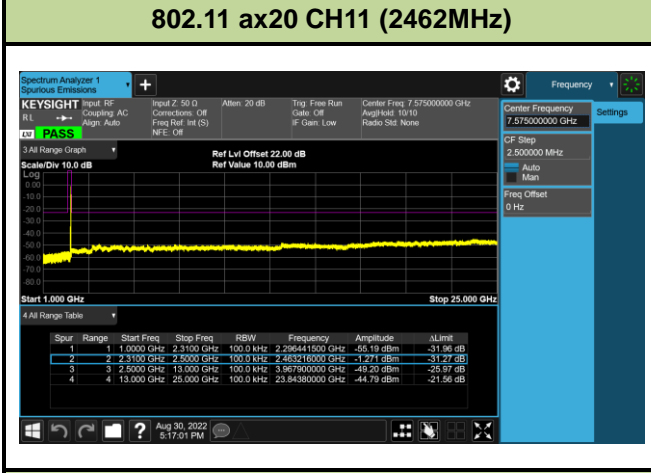

### 802.11 n40 CH03 (2422MHz)

### 802.11 n40 CH03 (2422MHz)

802.11 n40 CH06 (2437MHz)

802.11 n40 CH06 (2437MHz)

802.11 n40 CH06 (2437MHz)

802.11 n40 CH09 (2452MHz)

802.11 n40 CH09 (2452MHz)

802.11 n40 CH09 (2452MHz)

**802.11 ax40 CH06 (2437MHz)**

**802.11 ax40 CH06 (2437MHz)**

**802.11 ax40 CH06 (2437MHz)**

**802.11 ax40 CH09 (2452MHz)**

**02.11 ax40 CH09 (2452MHz)**

**802.11 ax40 CH09 (2452MHz)**

Antenna 1

802.11 b CH01 (2412MHz)

802.11 b CH01 (2412MHz)