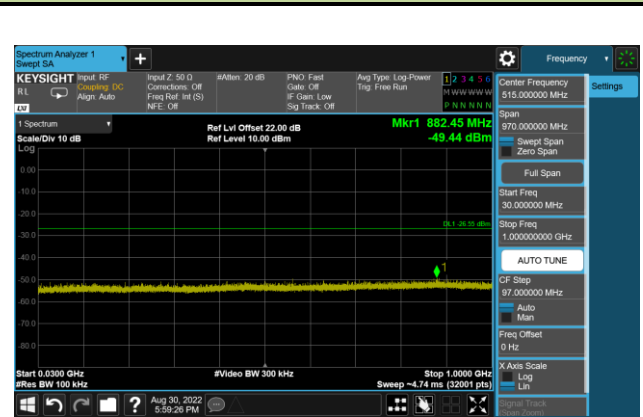

### 802.11 n40 CH03 (2422MHz)

802.11 n40 CH06 (2437MHz)

802.11 n40 CH06 (2437MHz)

802.11 n40 CH06 (2437MHz)

802.11 n40 CH09 (2452MHz)

802.11 n40 CH09 (2452MHz)

802.11 n40 CH09 (2452MHz)

**802.11 ax40 CH06 (2437MHz)**

**802.11 ax40 CH06 (2437MHz)**

**802.11 ax40 CH06 (2437MHz)**

**802.11 ax40 CH09 (2452MHz)**

**02.11 ax40 CH09 (2452MHz)**

**802.11 ax40 CH09 (2452MHz)**

Antenna 1

802.11 b CH01 (2412MHz)

802.11 b CH01 (2412MHz)