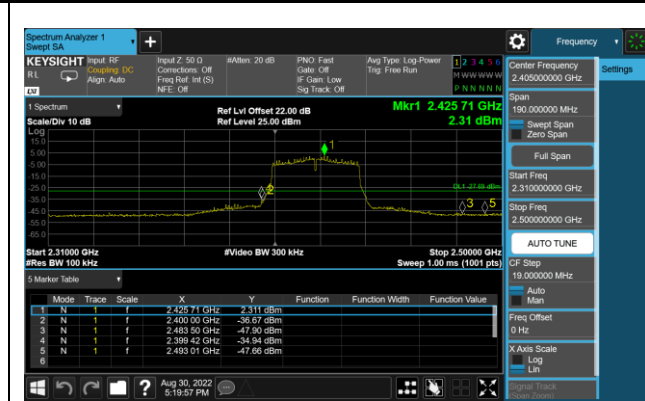

802.11 n40 CH03 (2422MHz)