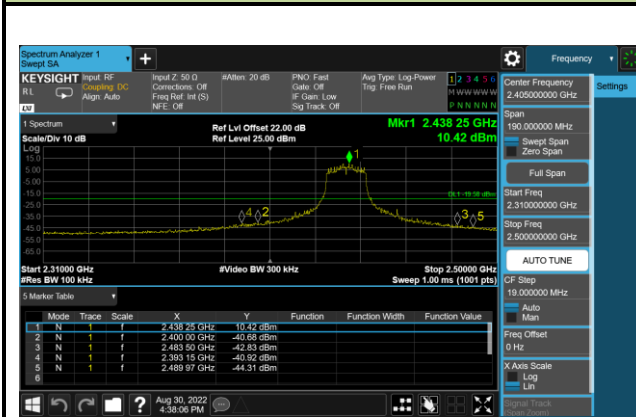

802.11 b CH01 (2412MHz)

802.11 b CH06 (2437MHz)

802.11 b CH06 (2437MHz)

802.11 b CH06 (2437MHz)

802.11 b CH11 (2462MHz)

802.11 b CH11 (2462MHz)

802.11 b CH11 (2462MHz)

802.11 g CH01 (2412MHz)

802.11 g CH01 (2412MHz)

802.11 g CH01 (2412MHz)

### 802.11 g CH06 (2437MHz)