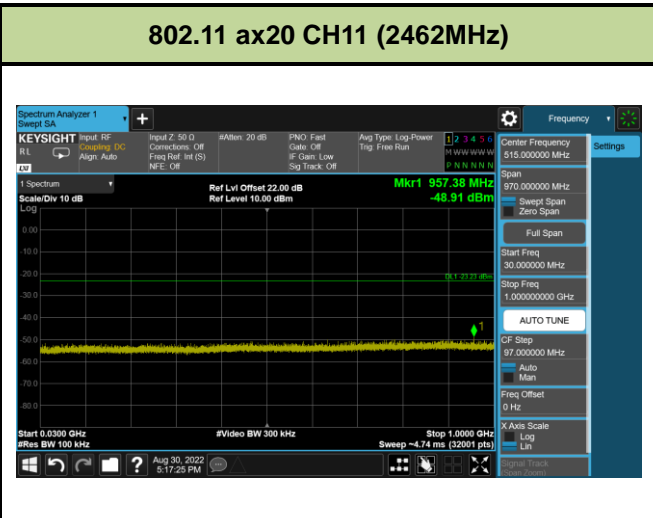

### 802.11 n40 CH03 (2422MHz)

802.11 n40 CH06 (2437MHz)

802.11 n40 CH06 (2437MHz)

802.11 n40 CH06 (2437MHz)

802.11 n40 CH09 (2452MHz)

802.11 n40 CH09 (2452MHz)

802.11 n40 CH09 (2452MHz)

**802.11 ax40 CH06 (2437MHz)**

**802.11 ax40 CH06 (2437MHz)**

**802.11 ax40 CH06 (2437MHz)**

**802.11 ax40 CH09 (2452MHz)**

**02.11 ax40 CH09 (2452MHz)**

**802.11 ax40 CH09 (2452MHz)**

Antenna 1

802.11 b CH01 (2412MHz)

802.11 b CH01 (2412MHz)