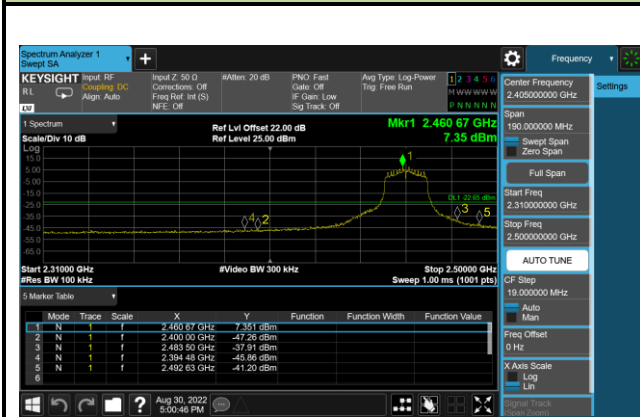

802.11 n20 CH11 (2462MHz)