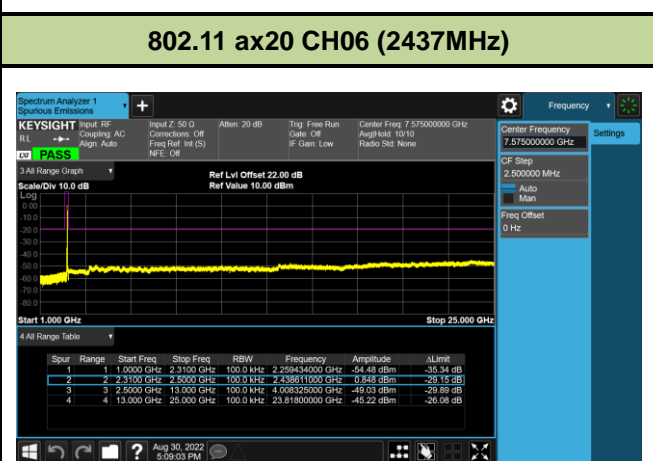

### 802.11 n40 CH03 (2422MHz)

### 802.11 n40 CH03 (2422MHz)

802.11 n40 CH06 (2437MHz)

802.11 n40 CH06 (2437MHz)

802.11 n40 CH06 (2437MHz)

802.11 n40 CH09 (2452MHz)

802.11 n40 CH09 (2452MHz)

802.11 n40 CH09 (2452MHz)

**802.11 ax40 CH06 (2437MHz)**

**802.11 ax40 CH06 (2437MHz)**

**802.11 ax40 CH06 (2437MHz)**

**802.11 ax40 CH09 (2452MHz)**

**02.11 ax40 CH09 (2452MHz)**

**802.11 ax40 CH09 (2452MHz)**

Antenna 1

802.11 b CH01 (2412MHz)

802.11 b CH01 (2412MHz)