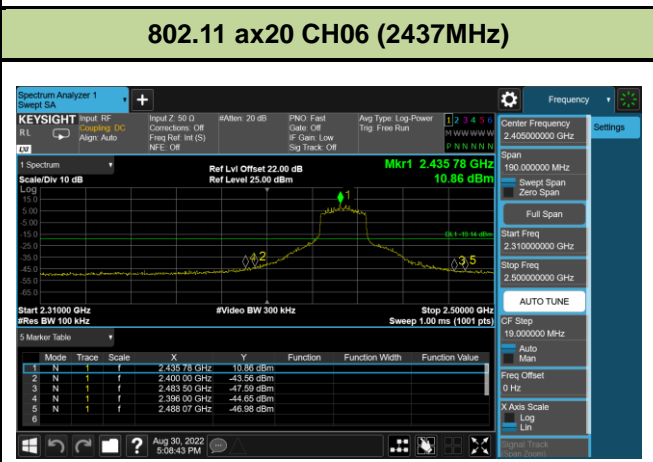

### 802.11 n40 CH03 (2422MHz)

### 802.11 n40 CH03 (2422MHz)

802.11 n40 CH06 (2437MHz)

802.11 n40 CH06 (2437MHz)

802.11 n40 CH06 (2437MHz)

802.11 n40 CH09 (2452MHz)

802.11 n40 CH09 (2452MHz)

802.11 n40 CH09 (2452MHz)

**802.11 ax40 CH06 (2437MHz)**

**802.11 ax40 CH06 (2437MHz)**

**802.11 ax40 CH06 (2437MHz)**

**802.11 ax40 CH09 (2452MHz)**

**02.11 ax40 CH09 (2452MHz)**

**802.11 ax40 CH09 (2452MHz)**

Antenna 1

802.11 b CH01 (2412MHz)

802.11 b CH01 (2412MHz)