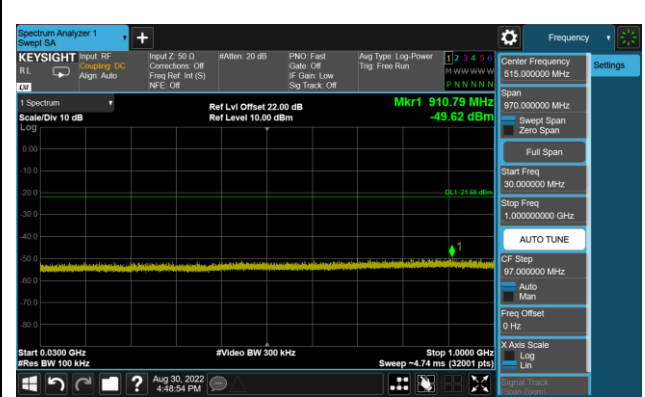

802.11 n20 CH01 (2412MHz)