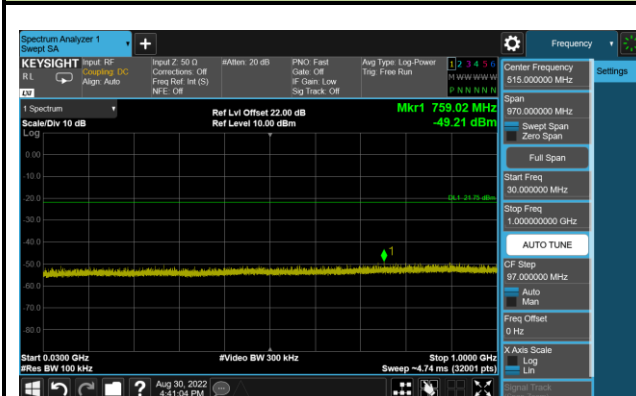

802.11 g CH11 (2462MHz)