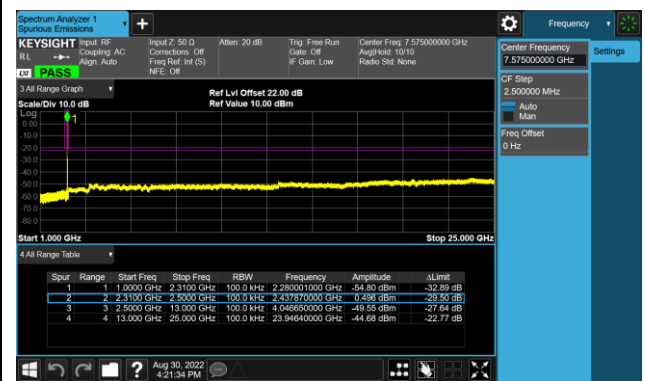

**802.11 ax40 CH06 (2437MHz)**

**802.11 ax40 CH06 (2437MHz)**

**802.11 ax40 CH09 (2452MHz)**

**02.11 ax40 CH09 (2452MHz)**

**802.11 ax40 CH09 (2452MHz)**

Antenna 1

802.11 b CH01 (2412MHz)

802.11 b CH01 (2412MHz)

802.11 b CH01 (2412MHz)

802.11 b CH06 (2437MHz)

802.11 b CH06 (2437MHz)

802.11 b CH06 (2437MHz)

802.11 b CH11 (2462MHz)

802.11 b CH11 (2462MHz)

802.11 b CH11 (2462MHz)

802.11 g CH01 (2412MHz)

802.11 g CH01 (2412MHz)

802.11 g CH01 (2412MHz)

### 802.11 g CH06 (2437MHz)