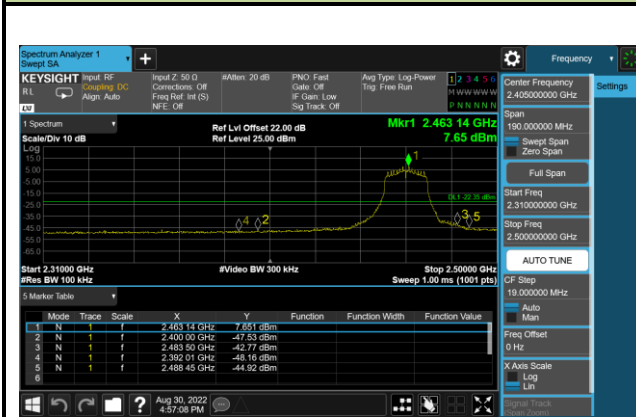

**802.11 g CH06 (2437MHz)**

**802.11 g CH06 (2437MHz)**

**802.11 g CH06 (2437MHz)**

**802.11 g CH11 (2462MHz)**

**802.11 g CH11 (2462MHz)**

**802.11 g CH11 (2462MHz)**

802.11 n20 CH01 (2412MHz)

802.11 n20 CH01 (2412MHz)

802.11 n20 CH01 (2412MHz)

802.11 n20 CH06 (2437MHz)

802.11 n20 CH06 (2437MHz)

802.11 n20 CH06 (2437MHz)

### 802.11 n20 CH11 (2462MHz)