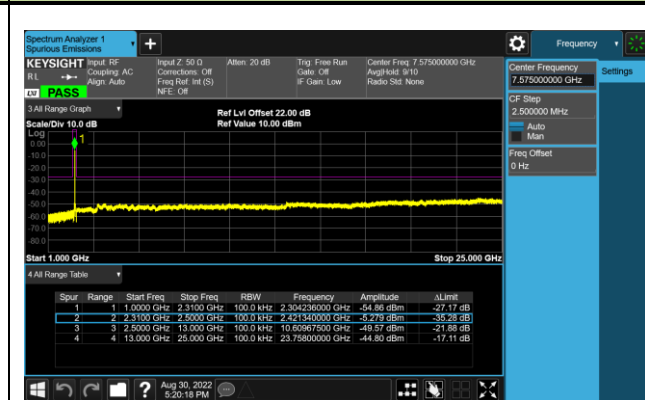

802.11 n40 CH03 (2422MHz)