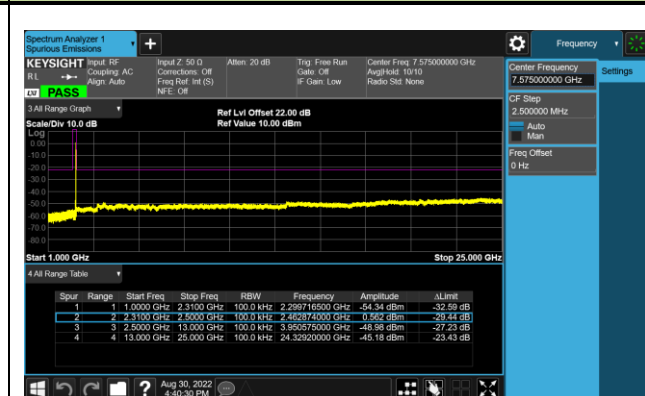

802.11 g CH11 (2462MHz)