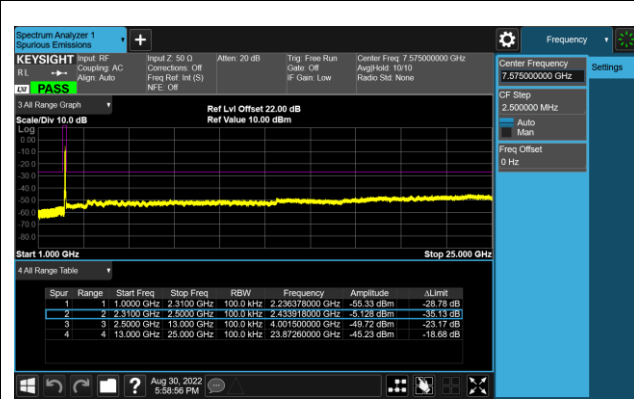

### 802.11 n40 CH03 (2422MHz)

### 802.11 n40 CH03 (2422MHz)

802.11 n40 CH06 (2437MHz)

802.11 n40 CH06 (2437MHz)

802.11 n40 CH06 (2437MHz)

802.11 n40 CH09 (2452MHz)

802.11 n40 CH09 (2452MHz)

802.11 n40 CH09 (2452MHz)

**802.11 ax40 CH06 (2437MHz)**

**802.11 ax40 CH06 (2437MHz)**

**802.11 ax40 CH06 (2437MHz)**

**802.11 ax40 CH09 (2452MHz)**

**02.11 ax40 CH09 (2452MHz)**

**802.11 ax40 CH09 (2452MHz)**

Antenna 1

802.11 b CH01 (2412MHz)

802.11 b CH01 (2412MHz)