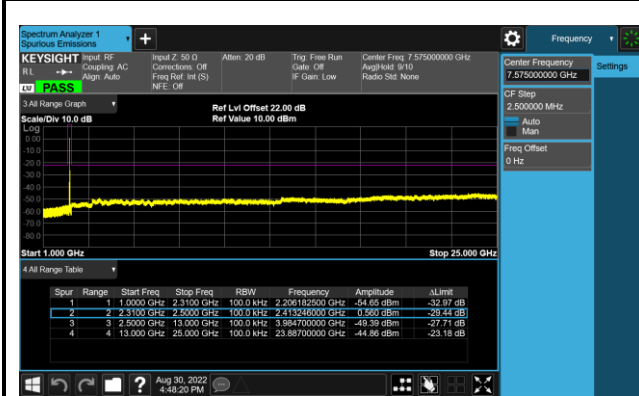

802.11 n20 CH01 (2412MHz)