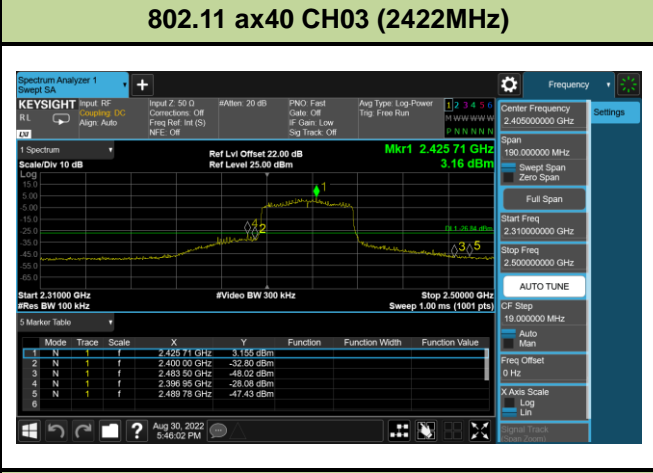

### 802.11 n40 CH03 (2422MHz)

### 802.11 n40 CH03 (2422MHz)

802.11 n40 CH06 (2437MHz)

802.11 n40 CH06 (2437MHz)

802.11 n40 CH06 (2437MHz)

802.11 n40 CH09 (2452MHz)

802.11 n40 CH09 (2452MHz)

802.11 n40 CH09 (2452MHz)

**802.11 ax40 CH06 (2437MHz)**

**802.11 ax40 CH06 (2437MHz)**

**802.11 ax40 CH06 (2437MHz)**

**802.11 ax40 CH09 (2452MHz)**

**02.11 ax40 CH09 (2452MHz)**

**802.11 ax40 CH09 (2452MHz)**

Antenna 1

802.11 b CH01 (2412MHz)

802.11 b CH01 (2412MHz)