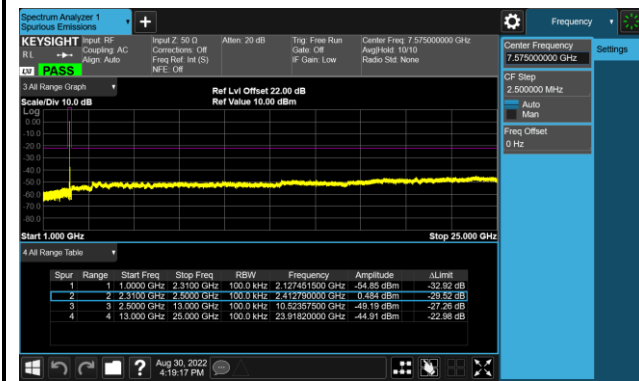

**802.11 ax40 CH06 (2437MHz)**

**802.11 ax40 CH06 (2437MHz)**

**802.11 ax40 CH09 (2452MHz)**

**02.11 ax40 CH09 (2452MHz)**

**802.11 ax40 CH09 (2452MHz)**

Antenna 1

802.11 b CH01 (2412MHz)

802.11 b CH01 (2412MHz)

802.11 b CH01 (2412MHz)

802.11 b CH06 (2437MHz)

802.11 b CH06 (2437MHz)

802.11 b CH06 (2437MHz)

802.11 b CH11 (2462MHz)

802.11 b CH11 (2462MHz)

802.11 b CH11 (2462MHz)

802.11 g CH01 (2412MHz)

802.11 g CH01 (2412MHz)

802.11 g CH01 (2412MHz)