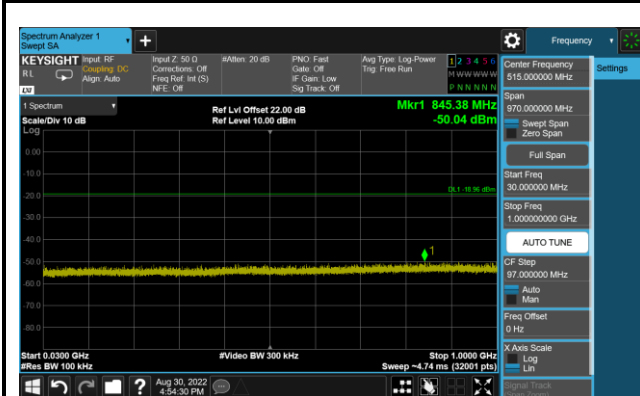

**802.11 g CH06 (2437MHz)**

**802.11 g CH06 (2437MHz)**

**802.11 g CH06 (2437MHz)**

**802.11 g CH11 (2462MHz)**

**802.11 g CH11 (2462MHz)**

**802.11 g CH11 (2462MHz)**

802.11 n20 CH01 (2412MHz)

802.11 n20 CH01 (2412MHz)

802.11 n20 CH01 (2412MHz)

802.11 n20 CH06 (2437MHz)

802.11 n20 CH06 (2437MHz)

802.11 n20 CH06 (2437MHz)

### 802.11 n20 CH11 (2462MHz)