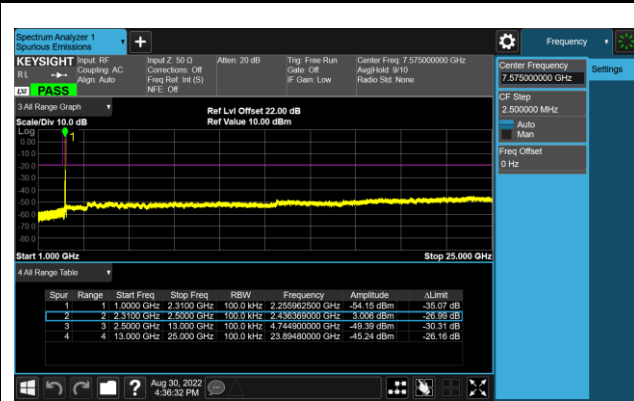

**802.11 g CH06 (2437MHz)**

**802.11 g CH06 (2437MHz)**

**802.11 g CH06 (2437MHz)**

**802.11 g CH11 (2462MHz)**

**802.11 g CH11 (2462MHz)**

**802.11 g CH11 (2462MHz)**

802.11 n20 CH01 (2412MHz)

802.11 n20 CH01 (2412MHz)

802.11 n20 CH01 (2412MHz)

802.11 n20 CH06 (2437MHz)

802.11 n20 CH06 (2437MHz)

802.11 n20 CH06 (2437MHz)

### 802.11 n20 CH11 (2462MHz)