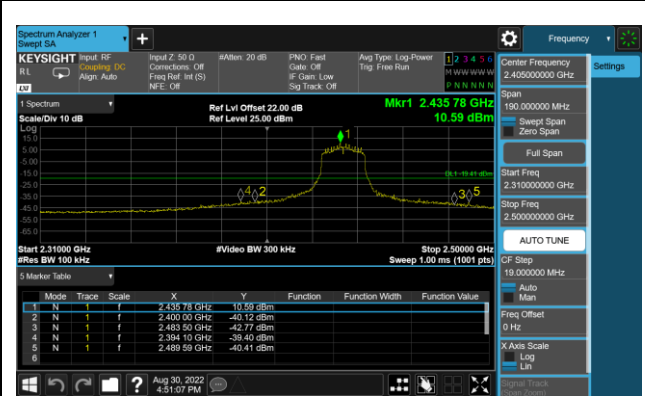

802.11 n20 CH06 (2437MHz)