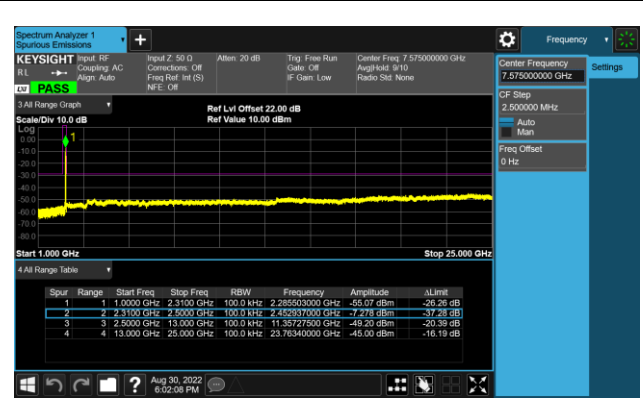

### 802.11 n40 CH03 (2422MHz)

### 802.11 n40 CH03 (2422MHz)

802.11 n40 CH06 (2437MHz)

802.11 n40 CH06 (2437MHz)

802.11 n40 CH06 (2437MHz)

802.11 n40 CH09 (2452MHz)

802.11 n40 CH09 (2452MHz)

802.11 n40 CH09 (2452MHz)

**802.11 ax40 CH06 (2437MHz)**

**802.11 ax40 CH06 (2437MHz)**

**802.11 ax40 CH06 (2437MHz)**

**802.11 ax40 CH09 (2452MHz)**

**02.11 ax40 CH09 (2452MHz)**

**802.11 ax40 CH09 (2452MHz)**

Antenna 1

802.11 b CH01 (2412MHz)

802.11 b CH01 (2412MHz)