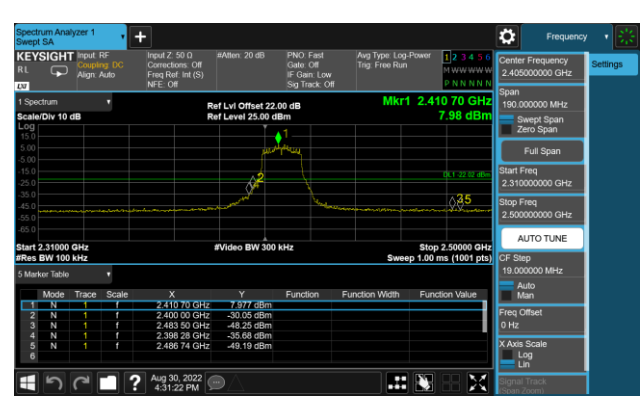

802.11 b CH01 (2412MHz)

802.11 b CH06 (2437MHz)

802.11 b CH06 (2437MHz)

802.11 b CH06 (2437MHz)

802.11 b CH11 (2462MHz)

802.11 b CH11 (2462MHz)

802.11 b CH11 (2462MHz)

802.11 g CH01 (2412MHz)

802.11 g CH01 (2412MHz)

802.11 g CH01 (2412MHz)

### 802.11 g CH06 (2437MHz)