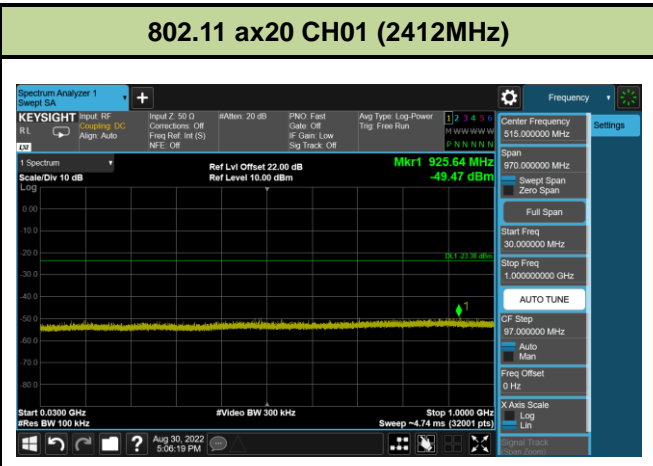

### 802.11 n40 CH03 (2422MHz)

802.11 n40 CH06 (2437MHz)

802.11 n40 CH06 (2437MHz)

802.11 n40 CH06 (2437MHz)

802.11 n40 CH09 (2452MHz)

802.11 n40 CH09 (2452MHz)

802.11 n40 CH09 (2452MHz)

**802.11 ax40 CH06 (2437MHz)**