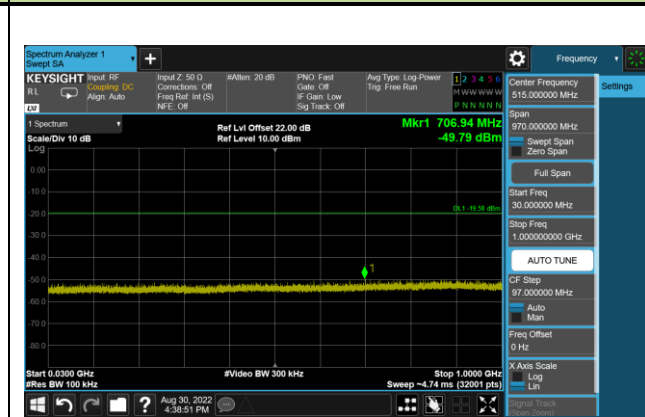

802.11 g CH01 (2412MHz)

802.11 g CH01 (2412MHz)

### 802.11 g CH06 (2437MHz)