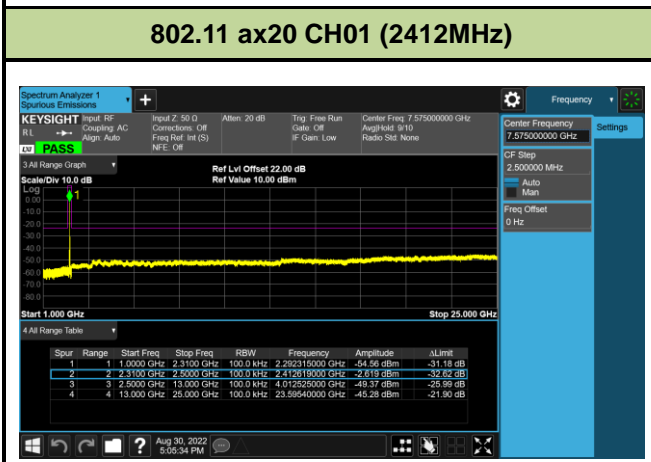

### 802.11 n40 CH03 (2422MHz)

### 802.11 n40 CH03 (2422MHz)

802.11 n40 CH06 (2437MHz)

802.11 n40 CH06 (2437MHz)

802.11 n40 CH06 (2437MHz)

802.11 n40 CH09 (2452MHz)

802.11 n40 CH09 (2452MHz)

802.11 n40 CH09 (2452MHz)

**802.11 ax40 CH06 (2437MHz)**

**802.11 ax40 CH06 (2437MHz)**

**802.11 ax40 CH06 (2437MHz)**

**802.11 ax40 CH09 (2452MHz)**

**02.11 ax40 CH09 (2452MHz)**

**802.11 ax40 CH09 (2452MHz)**

Antenna 1

802.11 b CH01 (2412MHz)

802.11 b CH01 (2412MHz)