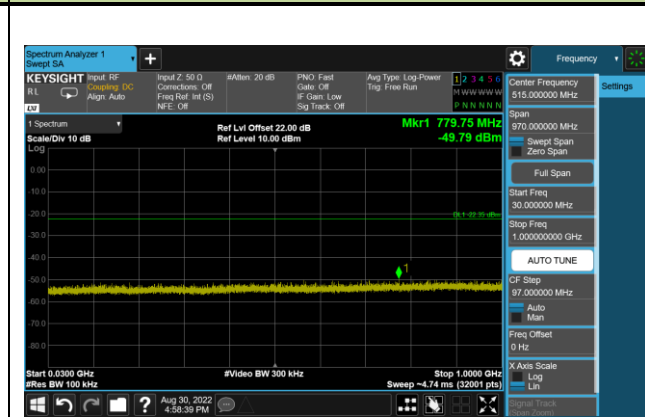

802.11 n20 CH11 (2462MHz)