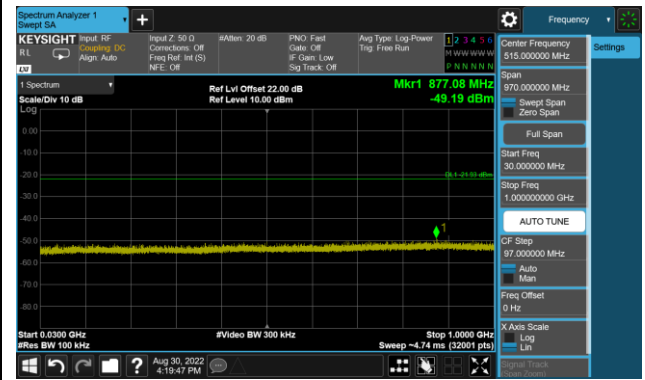

**802.11 ax40 CH06 (2437MHz)**

**802.11 ax40 CH06 (2437MHz)**

**802.11 ax40 CH09 (2452MHz)**

**02.11 ax40 CH09 (2452MHz)**

**802.11 ax40 CH09 (2452MHz)**

Antenna 1

802.11 b CH01 (2412MHz)

802.11 b CH01 (2412MHz)