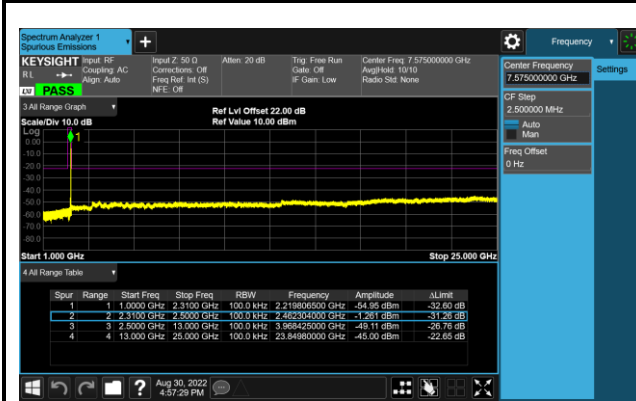

802.11 n20 CH11 (2462MHz)