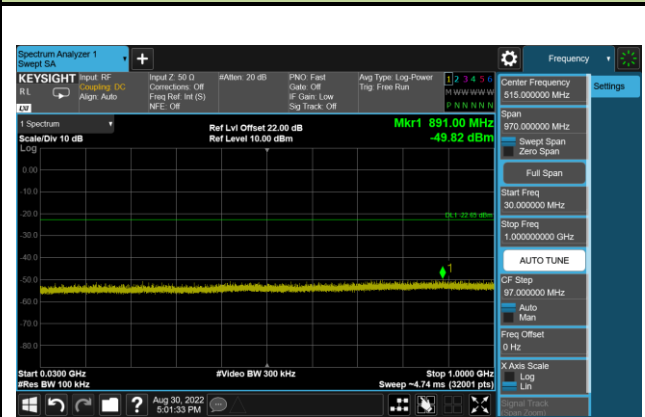

802.11 n20 CH11 (2462MHz)