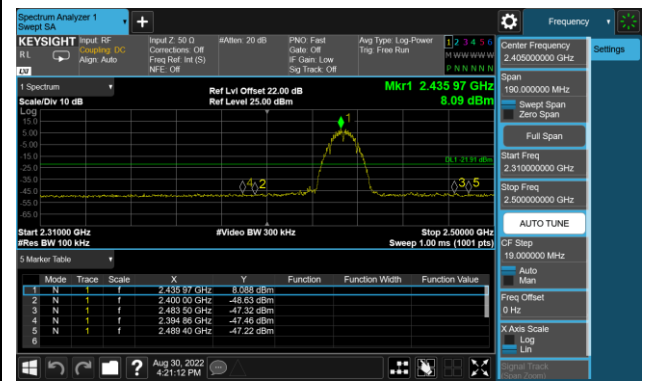

**802.11 ax40 CH06 (2437MHz)**

**802.11 ax40 CH06 (2437MHz)**

**802.11 ax40 CH09 (2452MHz)**

**02.11 ax40 CH09 (2452MHz)**

**802.11 ax40 CH09 (2452MHz)**

Antenna 1

802.11 b CH01 (2412MHz)

802.11 b CH01 (2412MHz)

802.11 b CH01 (2412MHz)

802.11 b CH06 (2437MHz)

802.11 b CH06 (2437MHz)

802.11 b CH06 (2437MHz)

802.11 b CH11 (2462MHz)

802.11 b CH11 (2462MHz)

802.11 b CH11 (2462MHz)

802.11 g CH01 (2412MHz)