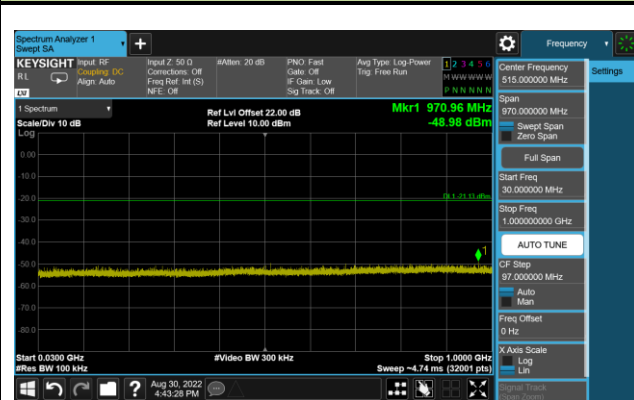

**802.11 g CH06 (2437MHz)**

**802.11 g CH06 (2437MHz)**

**802.11 g CH06 (2437MHz)**

**802.11 g CH11 (2462MHz)**

**802.11 g CH11 (2462MHz)**

**802.11 g CH11 (2462MHz)**

802.11 n20 CH01 (2412MHz)

802.11 n20 CH01 (2412MHz)

802.11 n20 CH01 (2412MHz)

802.11 n20 CH06 (2437MHz)

802.11 n20 CH06 (2437MHz)

802.11 n20 CH06 (2437MHz)