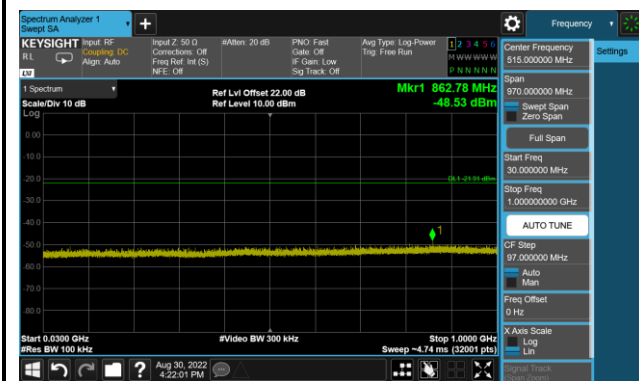

802.11 b CH06 (2437MHz)