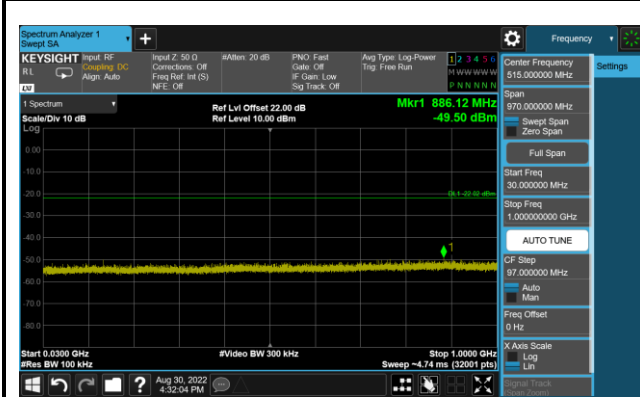

802.11 b CH01 (2412MHz)

802.11 b CH06 (2437MHz)

802.11 b CH06 (2437MHz)

802.11 b CH06 (2437MHz)

802.11 b CH11 (2462MHz)

802.11 b CH11 (2462MHz)

802.11 b CH11 (2462MHz)

802.11 g CH01 (2412MHz)

802.11 g CH01 (2412MHz)

802.11 g CH01 (2412MHz)

### 802.11 g CH06 (2437MHz)