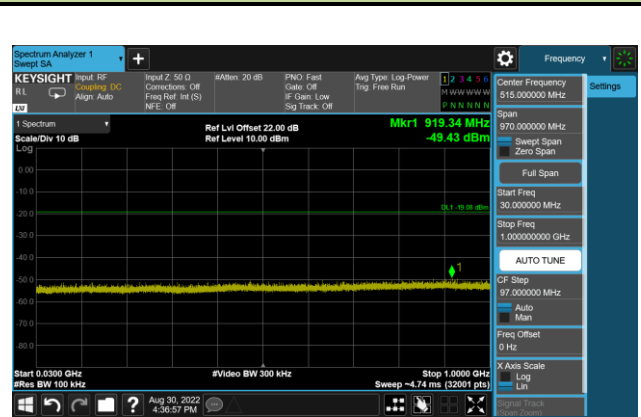

**802.11 g CH06 (2437MHz)**

**802.11 g CH06 (2437MHz)**

**802.11 g CH06 (2437MHz)**

**802.11 g CH11 (2462MHz)**

**802.11 g CH11 (2462MHz)**

**802.11 g CH11 (2462MHz)**

802.11 n20 CH01 (2412MHz)

802.11 n20 CH01 (2412MHz)

802.11 n20 CH01 (2412MHz)

802.11 n20 CH06 (2437MHz)

802.11 n20 CH06 (2437MHz)

802.11 n20 CH06 (2437MHz)