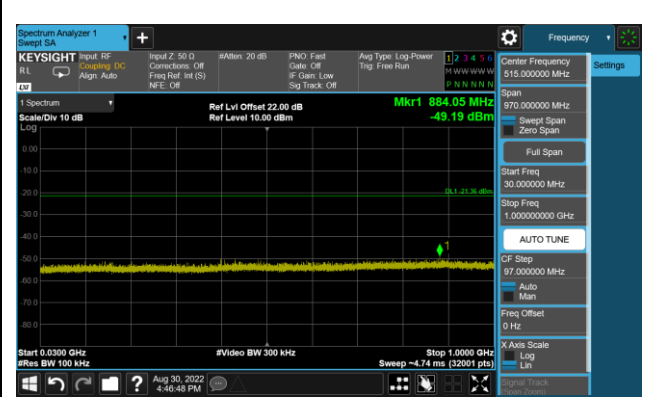

**802.11 g CH06 (2437MHz)**

**802.11 g CH06 (2437MHz)**

**802.11 g CH06 (2437MHz)**

**802.11 g CH11 (2462MHz)**

**802.11 g CH11 (2462MHz)**

**802.11 g CH11 (2462MHz)**

802.11 n20 CH01 (2412MHz)

802.11 n20 CH01 (2412MHz)

802.11 n20 CH01 (2412MHz)

802.11 n20 CH06 (2437MHz)

802.11 n20 CH06 (2437MHz)

802.11 n20 CH06 (2437MHz)