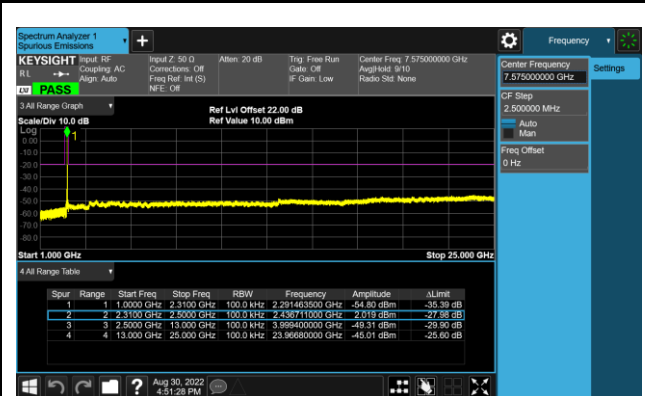

802.11 n20 CH06 (2437MHz)