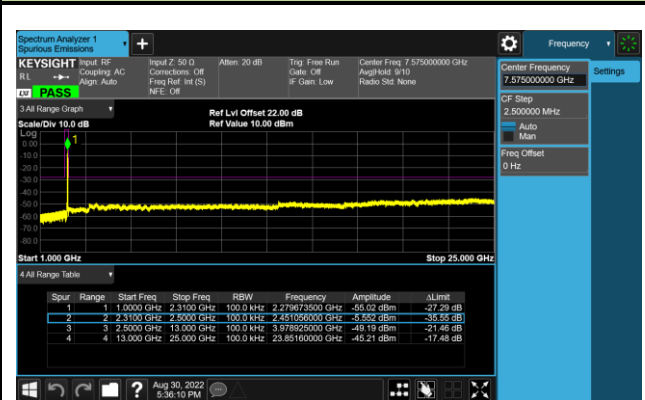

### 802.11 n40 CH03 (2422MHz)

### 802.11 n40 CH03 (2422MHz)

802.11 n40 CH06 (2437MHz)

802.11 n40 CH06 (2437MHz)

802.11 n40 CH06 (2437MHz)

802.11 n40 CH09 (2452MHz)

802.11 n40 CH09 (2452MHz)

802.11 n40 CH09 (2452MHz)

**802.11 ax40 CH06 (2437MHz)**

**802.11 ax40 CH06 (2437MHz)**

**802.11 ax40 CH06 (2437MHz)**

**802.11 ax40 CH09 (2452MHz)**

**02.11 ax40 CH09 (2452MHz)**

**802.11 ax40 CH09 (2452MHz)**

Antenna 1

802.11 b CH01 (2412MHz)

802.11 b CH01 (2412MHz)