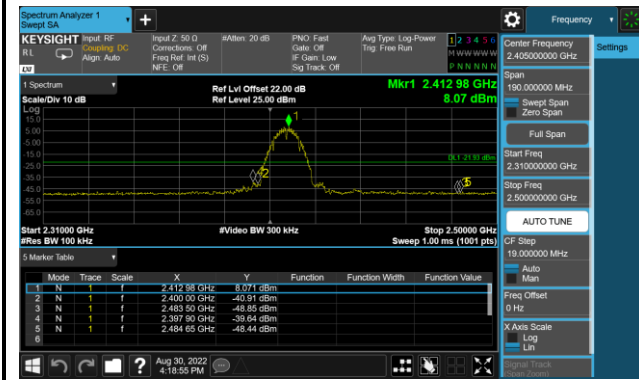

### 802.11 n40 CH03 (2422MHz)

802.11 n40 CH06 (2437MHz)

802.11 n40 CH06 (2437MHz)

802.11 n40 CH06 (2437MHz)

802.11 n40 CH09 (2452MHz)

802.11 n40 CH09 (2452MHz)

802.11 n40 CH09 (2452MHz)

**802.11 ax40 CH06 (2437MHz)**

**802.11 ax40 CH06 (2437MHz)**

**802.11 ax40 CH06 (2437MHz)**

**802.11 ax40 CH09 (2452MHz)**

**02.11 ax40 CH09 (2452MHz)**

**802.11 ax40 CH09 (2452MHz)**

Antenna 1

802.11 b CH01 (2412MHz)

802.11 b CH01 (2412MHz)