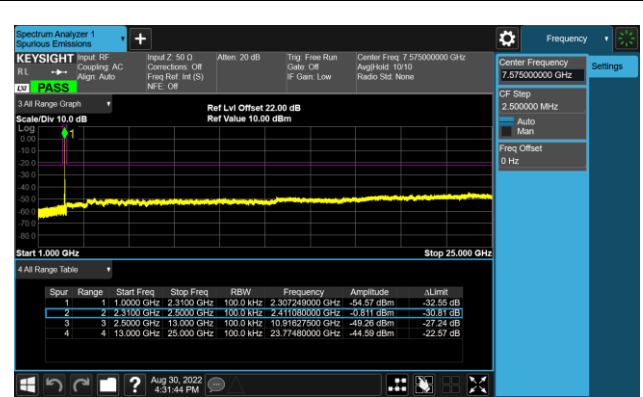

**802.11 ax40 CH06 (2437MHz)**

**802.11 ax40 CH06 (2437MHz)**

**802.11 ax40 CH09 (2452MHz)**

**02.11 ax40 CH09 (2452MHz)**

**802.11 ax40 CH09 (2452MHz)**

Antenna 1

802.11 b CH01 (2412MHz)

802.11 b CH01 (2412MHz)

802.11 b CH01 (2412MHz)

802.11 b CH06 (2437MHz)

802.11 b CH06 (2437MHz)

802.11 b CH06 (2437MHz)

802.11 b CH11 (2462MHz)

802.11 b CH11 (2462MHz)

802.11 b CH11 (2462MHz)

802.11 g CH01 (2412MHz)

802.11 g CH01 (2412MHz)

802.11 g CH01 (2412MHz)

### 802.11 g CH06 (2437MHz)