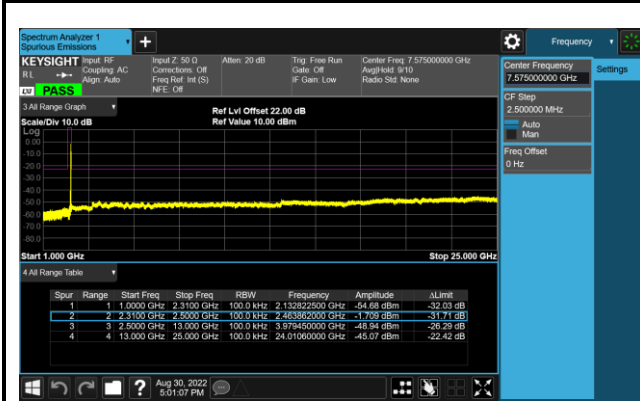

802.11 n20 CH11 (2462MHz)