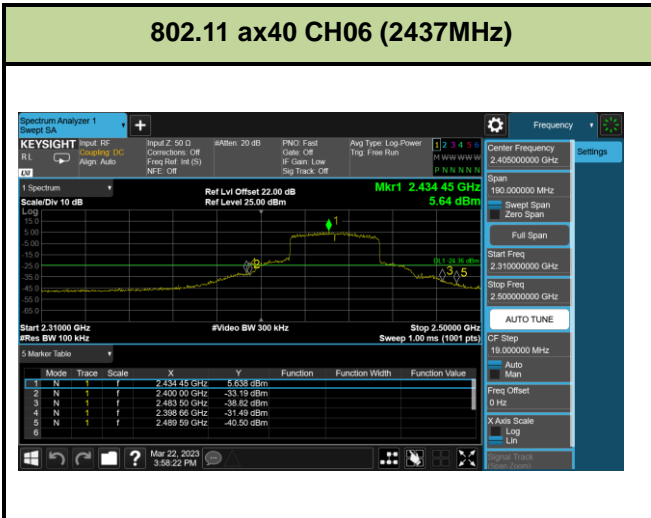

### 802.11 n40 CH09 (2452MHz)