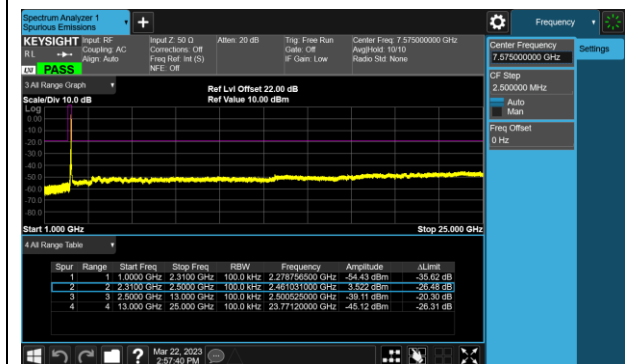

802.11 g CH06 (2437MHz)

802.11 g CH06 (2437MHz)

802.11 g CH06 (2437MHz)

802.11 g CH11 (2462MHz)

802.11 g CH11 (2462MHz)

802.11 g CH11 (2462MHz)

### 802.11 n20 CH01 (2412MHz)