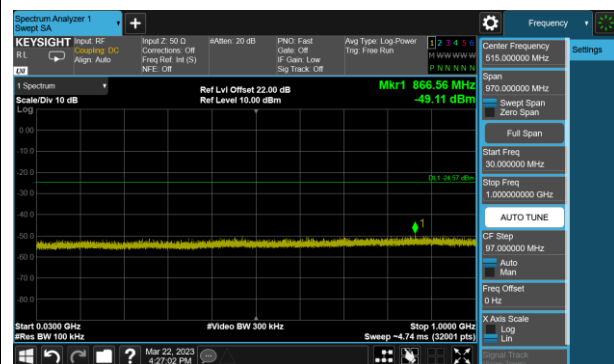

802.11 n40 CH09 (2452MHz)