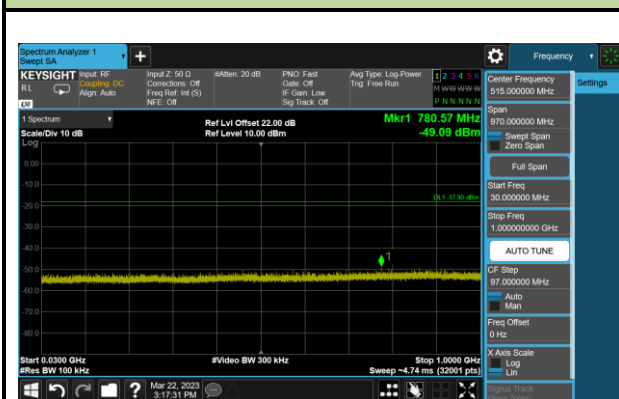

802.11 n20 CH06 (2437MHz)