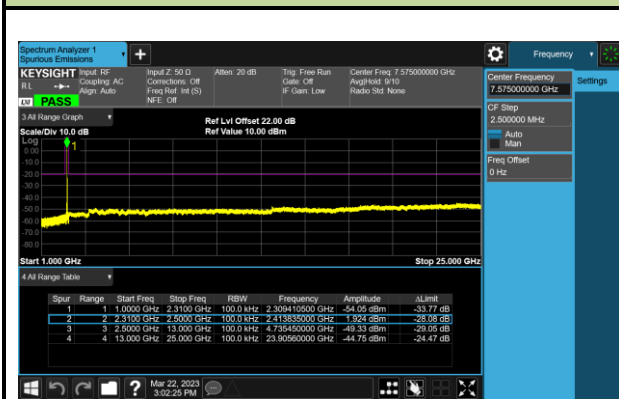

802.11 n20 CH01 (2412MHz)