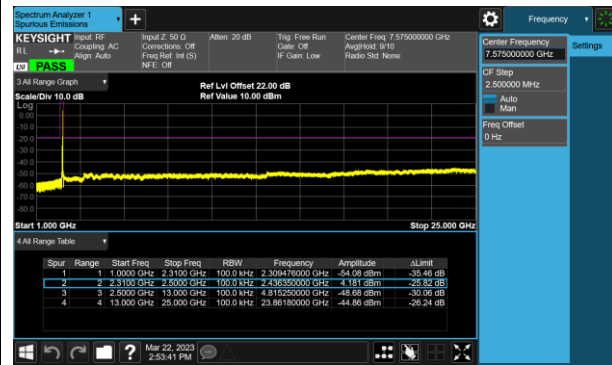

802.11 g CH06 (2437MHz)