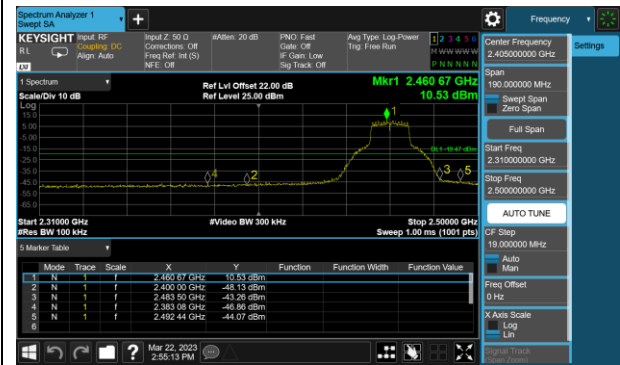

802.11 g CH11 (2462MHz)