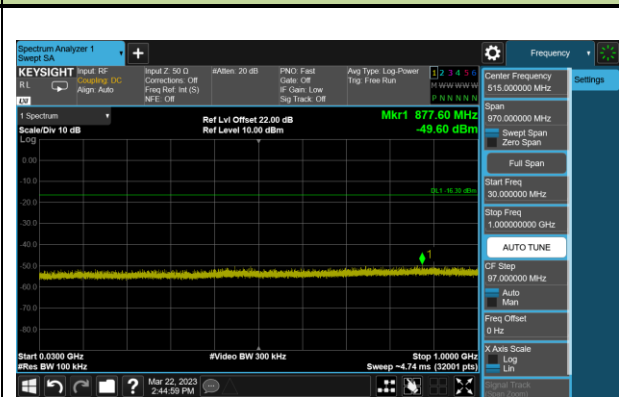

802.11 b CH11 (2462MHz)