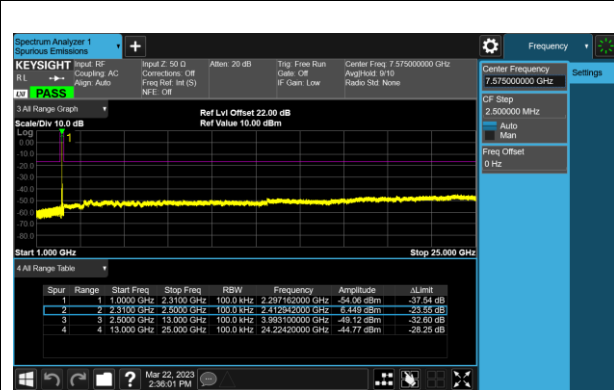

802.11 b CH01 (2412MHz)