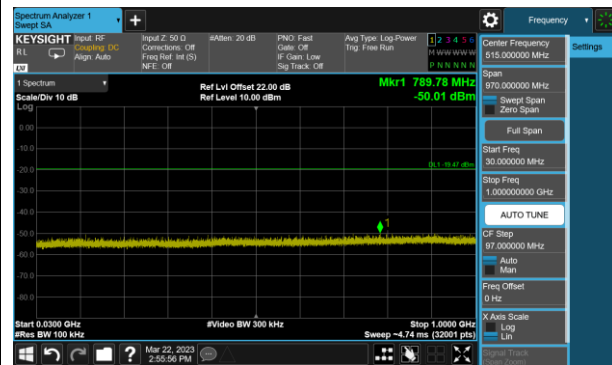

802.11 g CH11 (2462MHz)