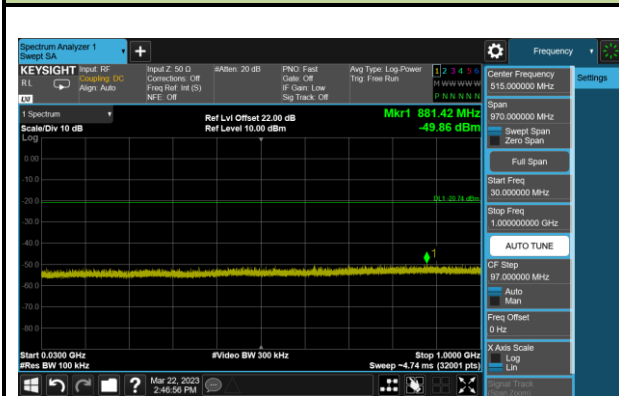

802.11 g CH01 (2412MHz)