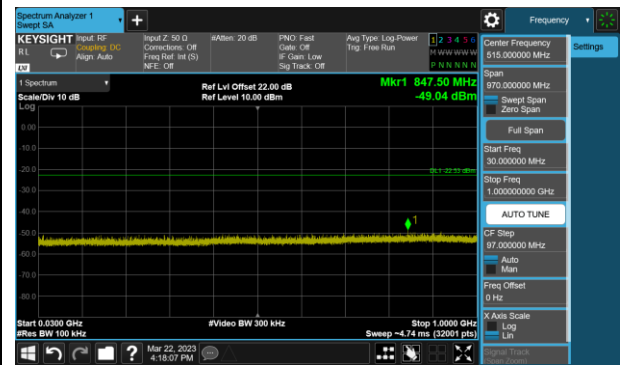

802.11 n40 CH06 (2437MHz)