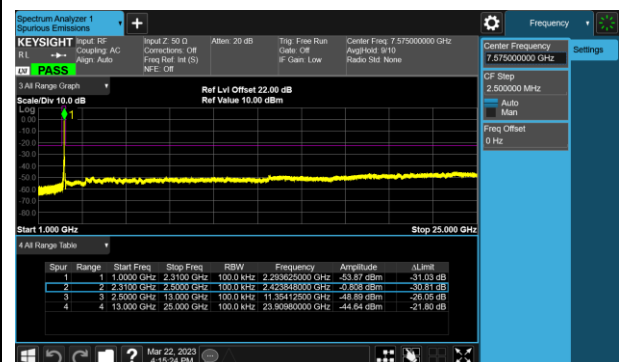

802.11 n40 CH03 (2422MHz)