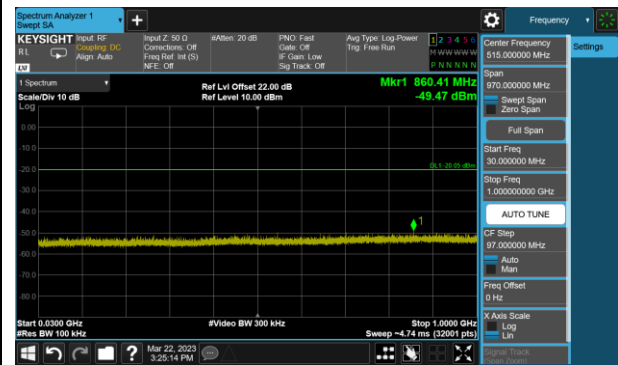

802.11 n20 CH11 (2462MHz)