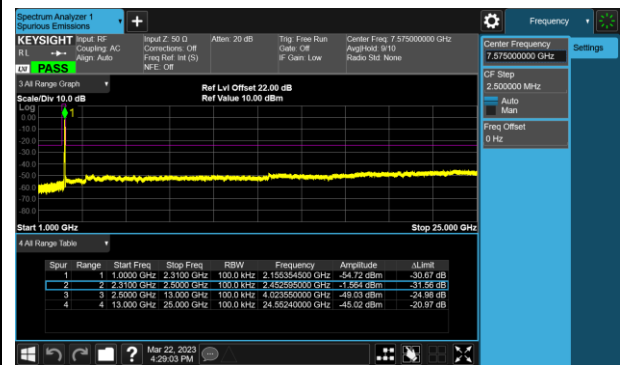

802.11 n40 CH09 (2452MHz)