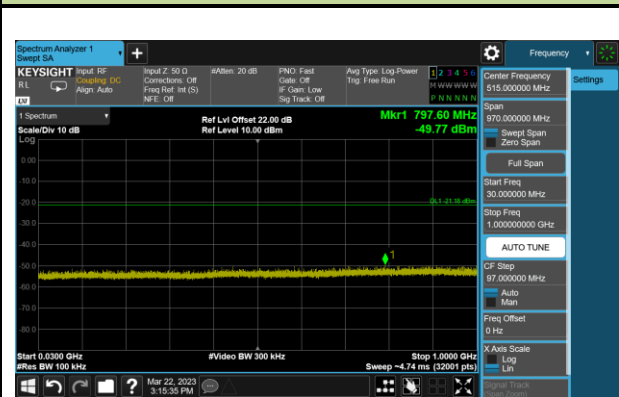

802.11 n20 CH01 (2412MHz)