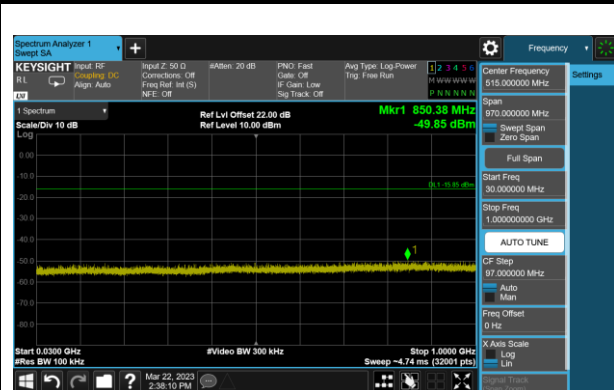

802.11 b CH06 (2437MHz)