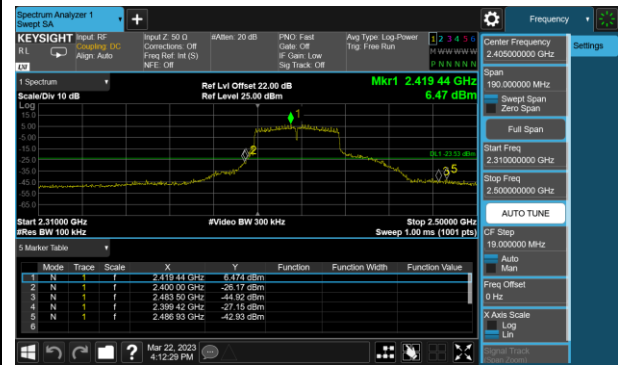

802.11 n40 CH03 (2422MHz)