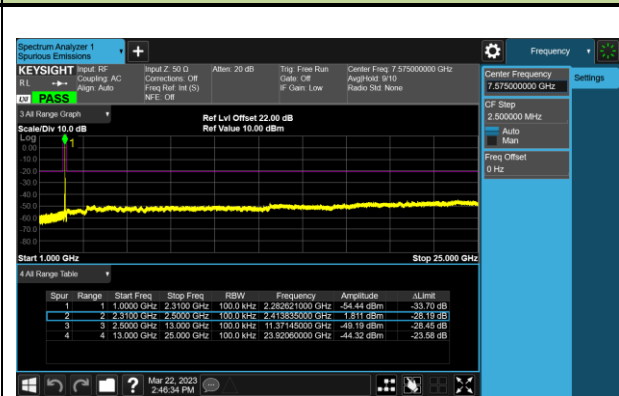

802.11 g CH01 (2412MHz)