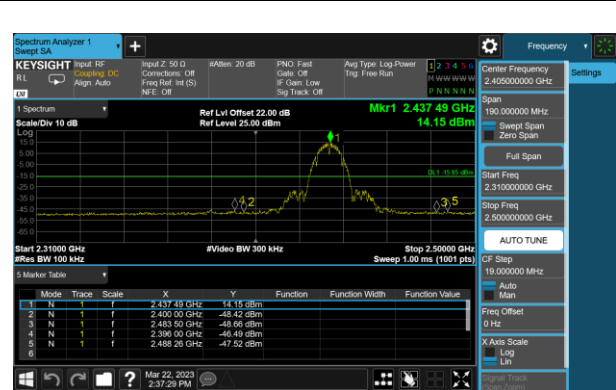

802.11 b CH06 (2437MHz)