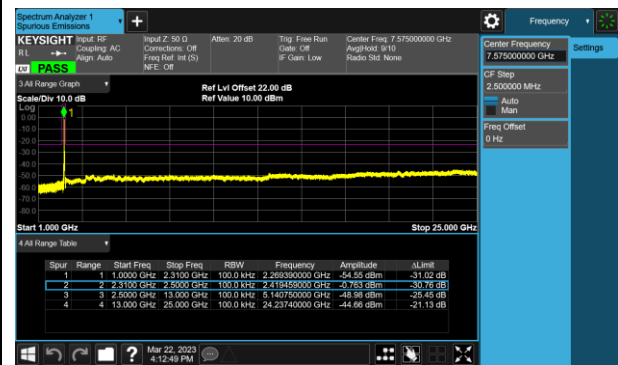

802.11 n40 CH03 (2422MHz)