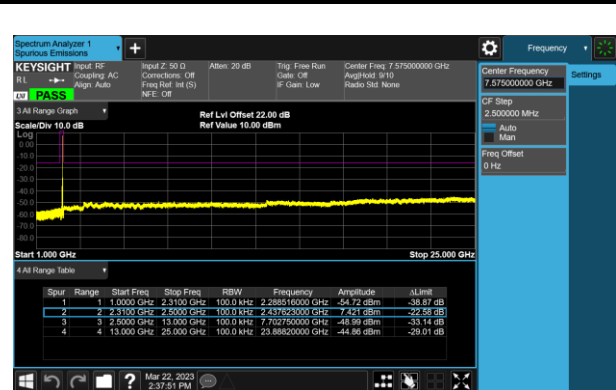

802.11 b CH06 (2437MHz)