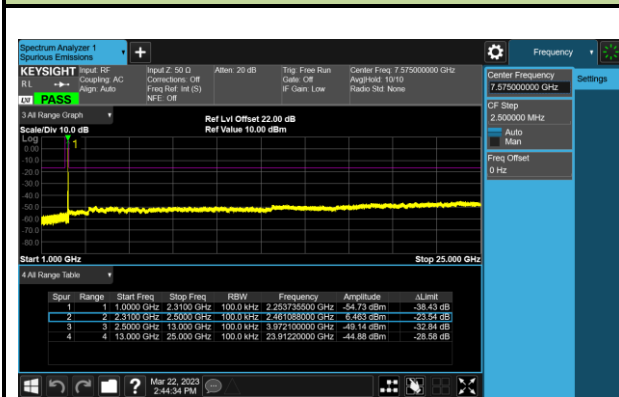

802.11 b CH11 (2462MHz)