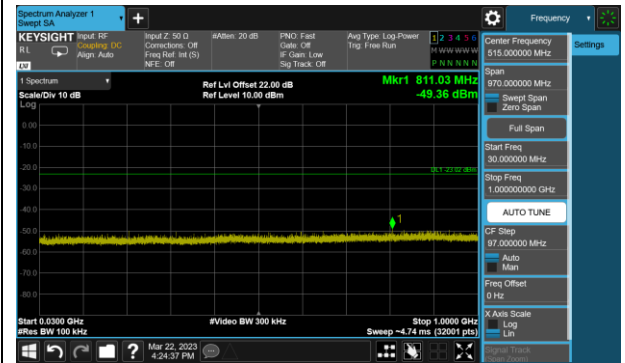

802.11 n40 CH06 (2437MHz)