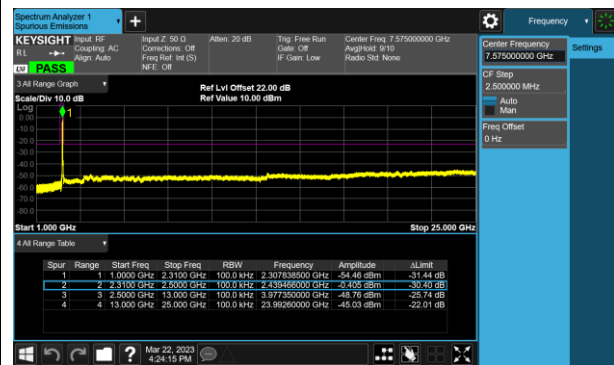

802.11 n40 CH06 (2437MHz)