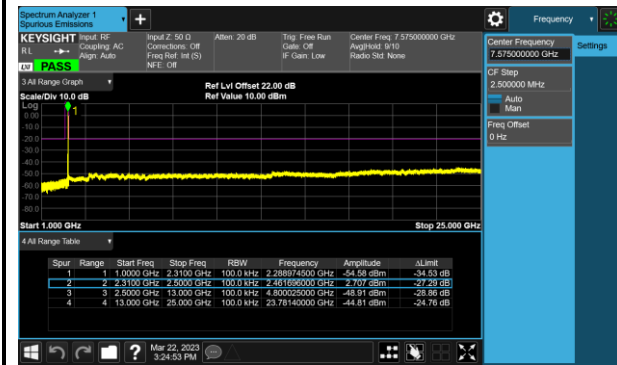

802.11 n20 CH11 (2462MHz)