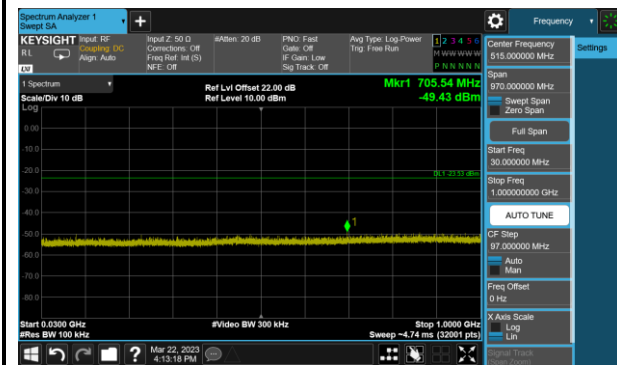

802.11 n40 CH03 (2422MHz)