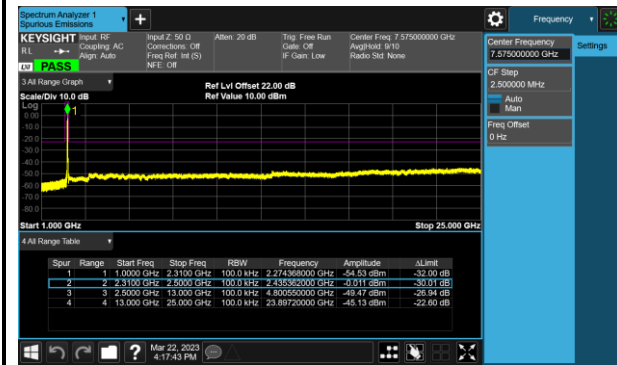

802.11 n40 CH06 (2437MHz)