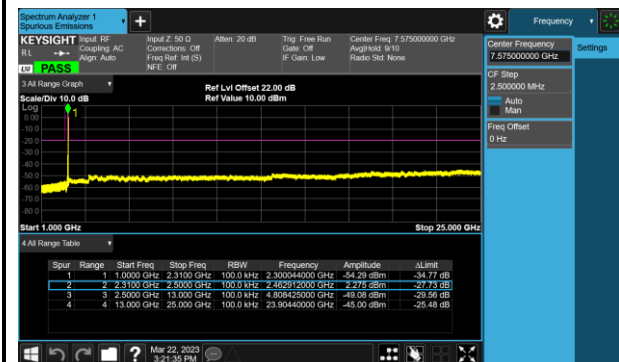

802.11 n20 CH11 (2462MHz)