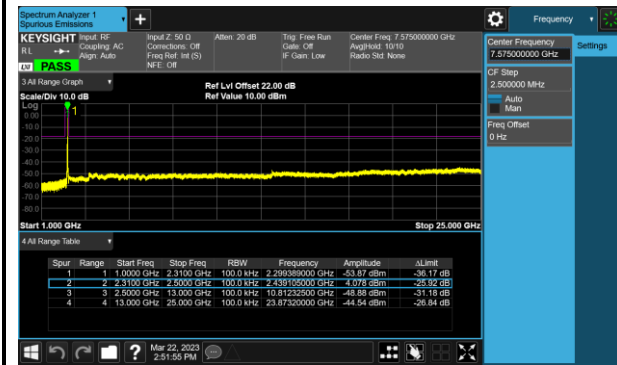

802.11 g CH06 (2437MHz)

802.11 g CH06 (2437MHz)

802.11 g CH06 (2437MHz)

802.11 g CH11 (2462MHz)

802.11 g CH11 (2462MHz)

802.11 g CH11 (2462MHz)

### 802.11 n20 CH01 (2412MHz)