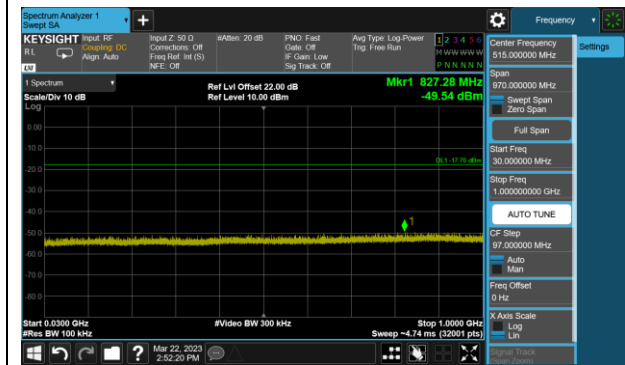

802.11 g CH06 (2437MHz)

802.11 g CH06 (2437MHz)

802.11 g CH06 (2437MHz)

802.11 g CH11 (2462MHz)

802.11 g CH11 (2462MHz)

802.11 g CH11 (2462MHz)

### 802.11 n20 CH01 (2412MHz)