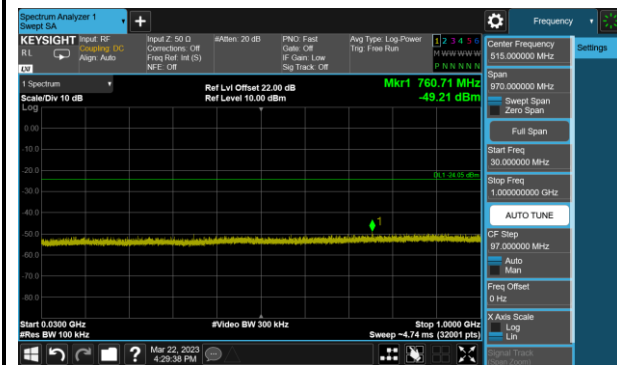

802.11 n40 CH09 (2452MHz)