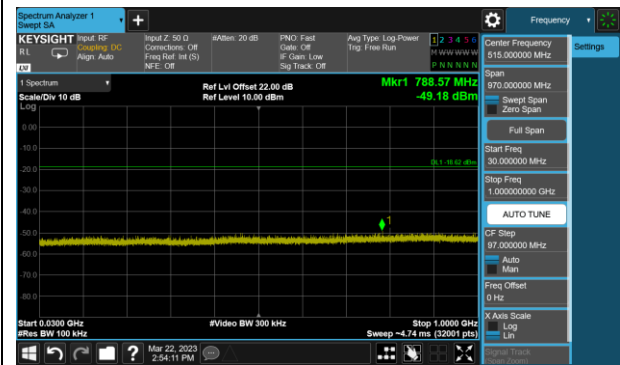

802.11 g CH06 (2437MHz)