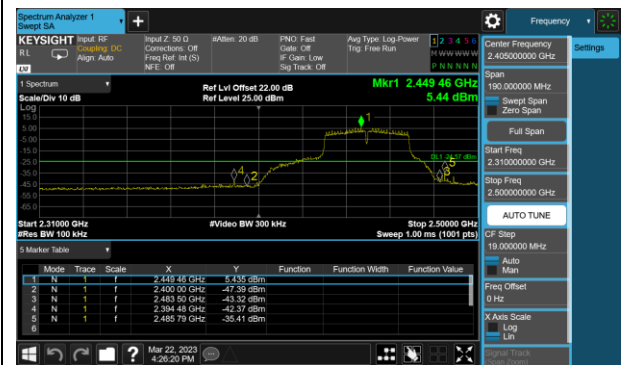

802.11 n40 CH09 (2452MHz)