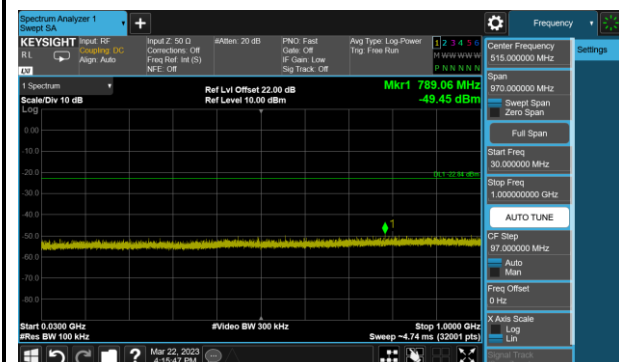

802.11 n40 CH03 (2422MHz)