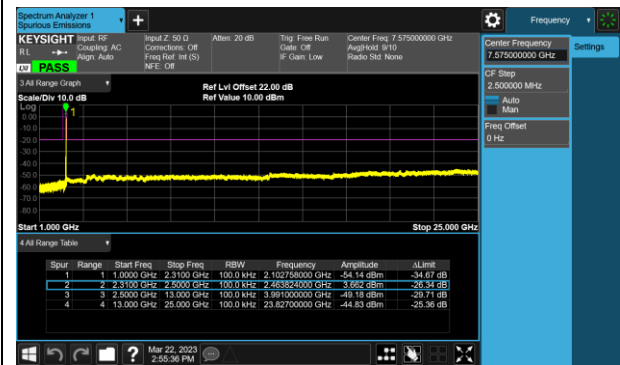

802.11 g CH11 (2462MHz)