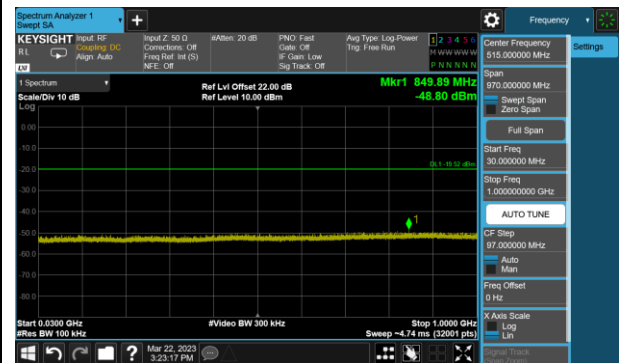

802.11 n20 CH11 (2462MHz)