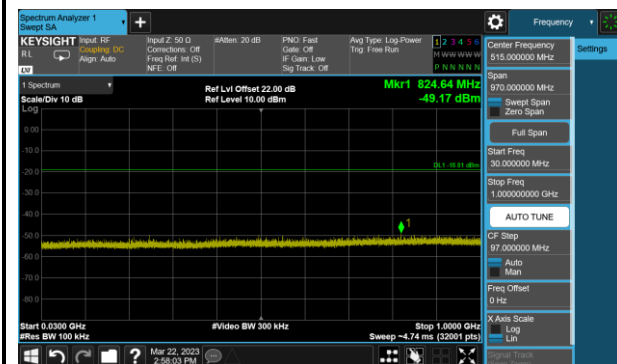

802.11 g CH06 (2437MHz)

802.11 g CH06 (2437MHz)

802.11 g CH06 (2437MHz)

802.11 g CH11 (2462MHz)

802.11 g CH11 (2462MHz)

802.11 g CH11 (2462MHz)

### 802.11 n20 CH01 (2412MHz)