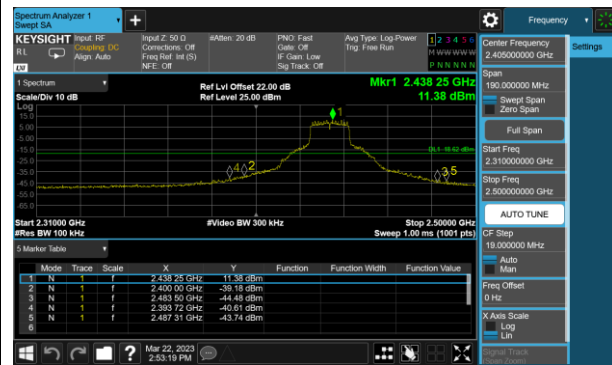

802.11 g CH06 (2437MHz)