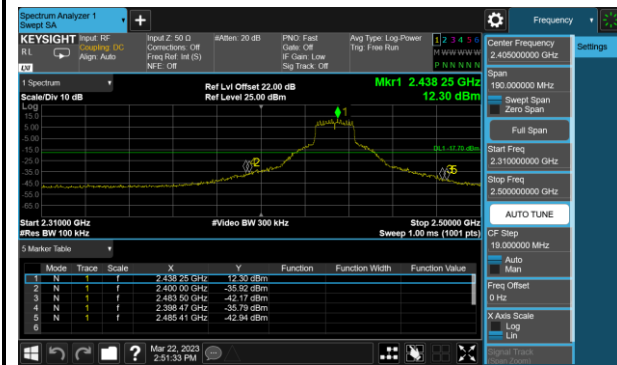

802.11 g CH06 (2437MHz)

802.11 g CH06 (2437MHz)

802.11 g CH06 (2437MHz)

802.11 g CH11 (2462MHz)

802.11 g CH11 (2462MHz)

802.11 g CH11 (2462MHz)

### 802.11 n20 CH01 (2412MHz)