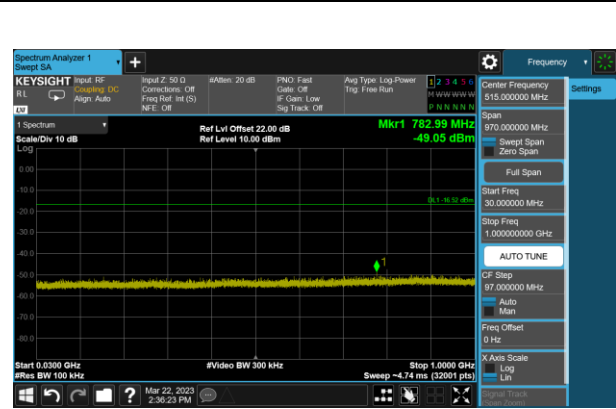

802.11 b CH01 (2412MHz)