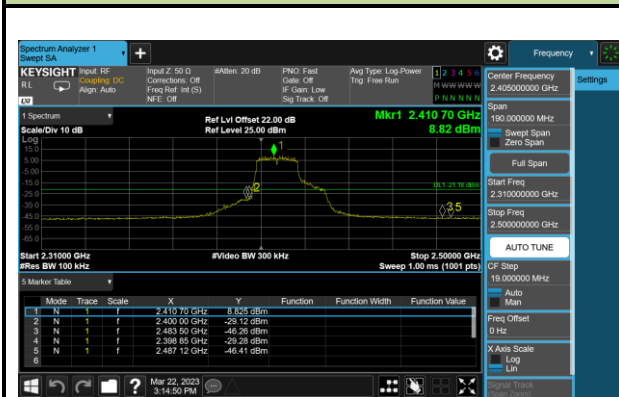

802.11 n20 CH01 (2412MHz)