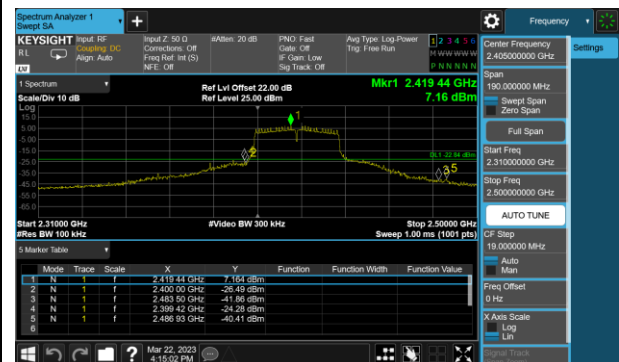

802.11 n40 CH03 (2422MHz)