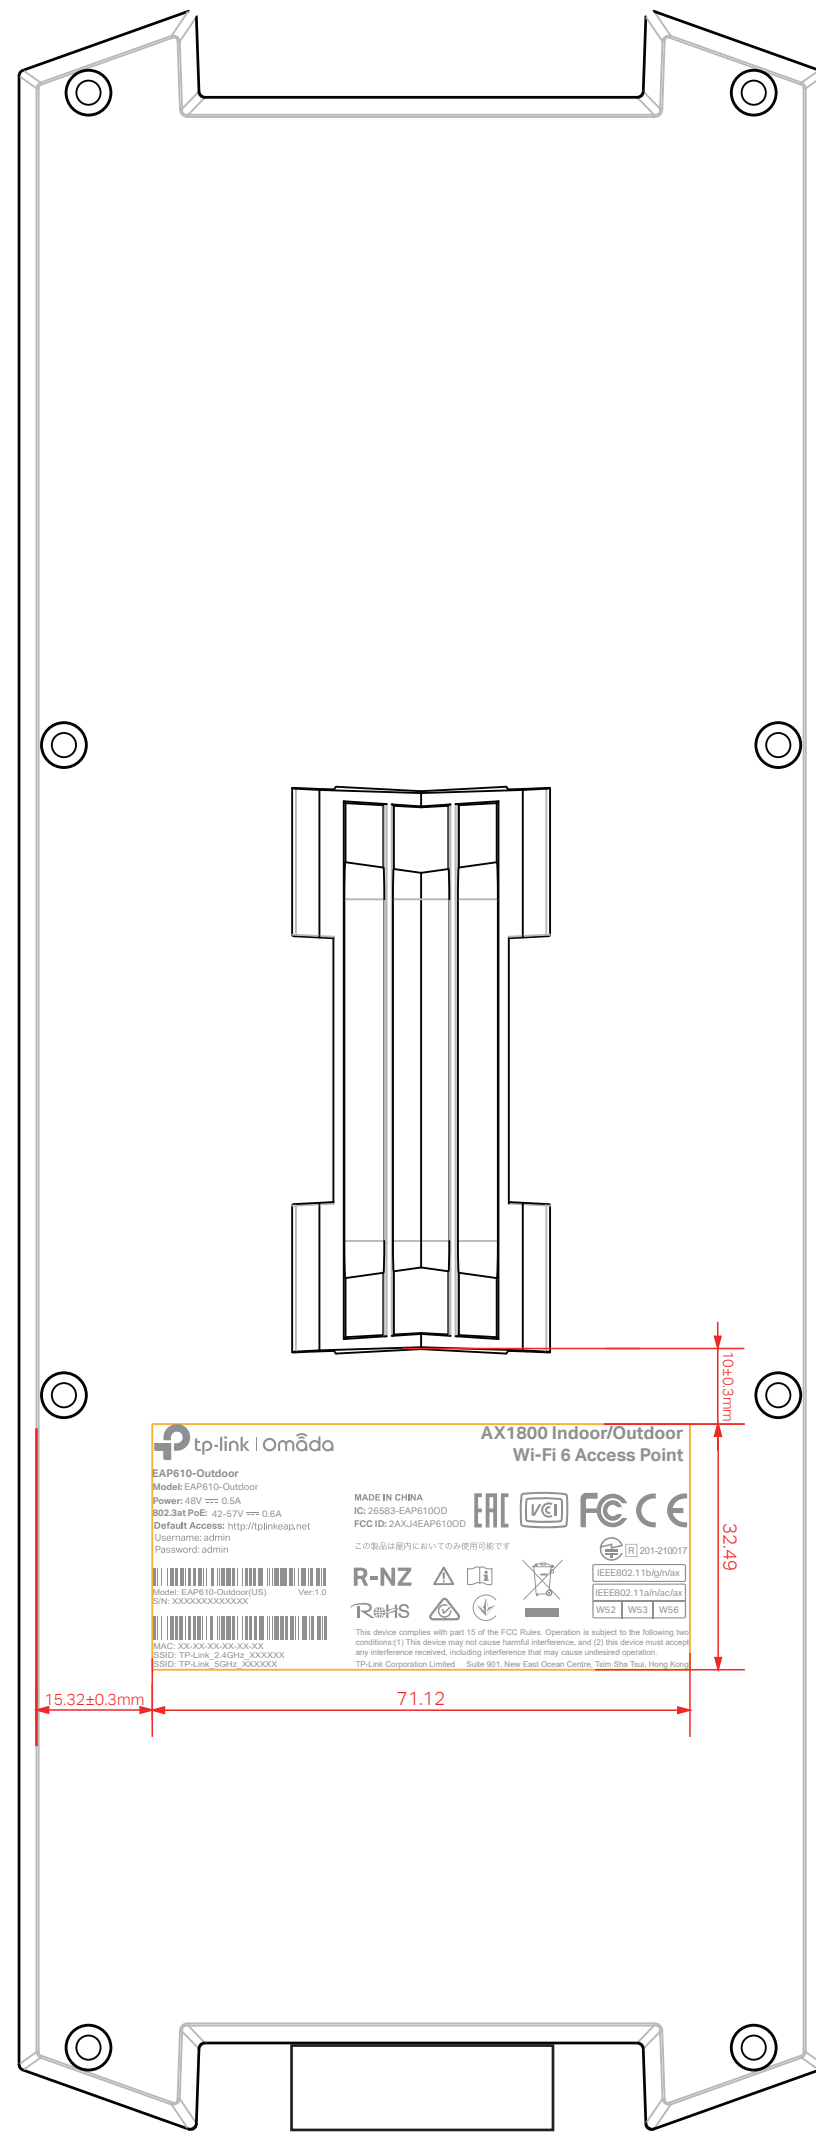

料号:

尺寸图

菲林图 (文字转曲线)

尺寸: 71.12*32.49mm
颜色: Pantone Cool Gray 6C

注: 机型版本, SN码根据实际情况生成。
MAC条码由“XXXXXXXXXXXX”生成,
文本打印由“XX-XX-XX-XX-XX-XX”。
SSID以软件生成工具为准

普联技术有限公司

名称	EAP610-Outdoor 1.0壳体镭雕	颜色	logo	
版本	A2		底色	
材质			文字	
模具		审核	其它	
机型版本号	EAP610-Outdoor 1.0		结构工程师	
设计	姚远		硬件工程师	
完成日期	2021-01-27		产品工程师	
记录与上一版的区别	调整排版	核	平面负责人	