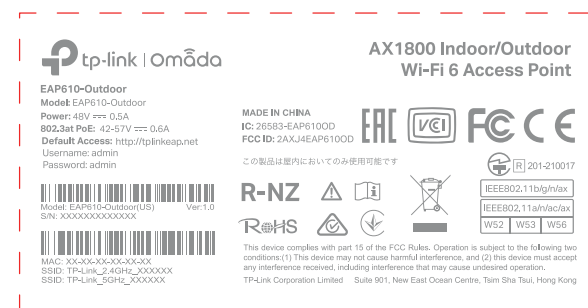

料号:

尺寸图

菲林图 (文字转曲线)

尺寸: 71.12*32.49mm
颜色: Pantone Cool Gray 6C

注: 机型版本, SN码根据实际情况生成。
MAC条码由“XXXXXXXXXXXX”生成,
文本打印由“XX-XX-XX-XX-XX-XX”。
SSID以软件生成工具为准

普联技术有限公司

名称	EAP610-Outdoor 1.0壳体镭雕	颜色	logo	
版本	A2		底色	
材质			文字	
模具		审核	其它	
机型版本号	EAP610-Outdoor 1.0		结构工程师	
设计	姚远		硬件工程师	
完成日期	2021-01-27		产品工程师	
记录与上一版的区别	调整排版	核	平面负责人	