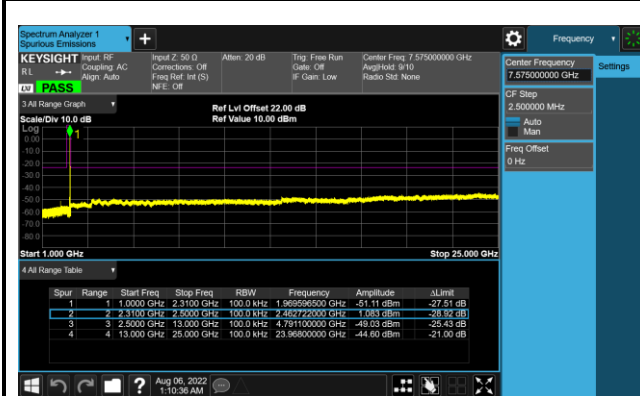

802.11 b CH11 (2462MHz)