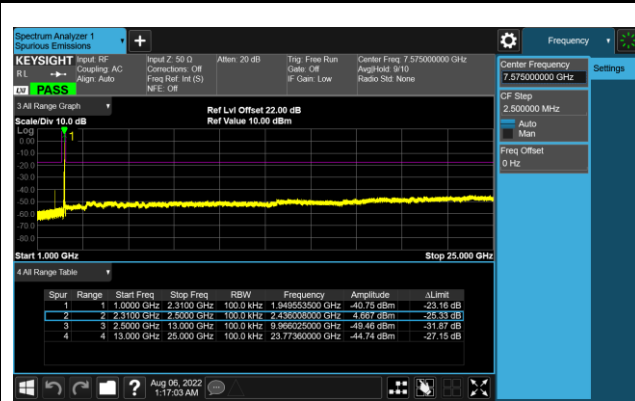

802.11 g CH06 (2437MHz)