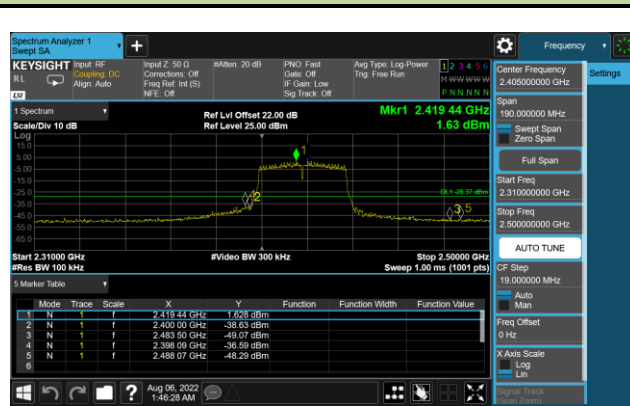

### 802.11 n20 CH06 (2437MHz)

### 802.11 n20 CH06 (2437MHz)

**802.11 n20 CH11 (2462MHz)**

**802.11 n20 CH11 (2462MHz)**

**802.11 n20 CH11 (2462MHz)**

**802.11 n40 CH03 (2422MHz)**

**802.11 n40 CH03 (2422MHz)**

**802.11 n40 CH03 (2422MHz)**