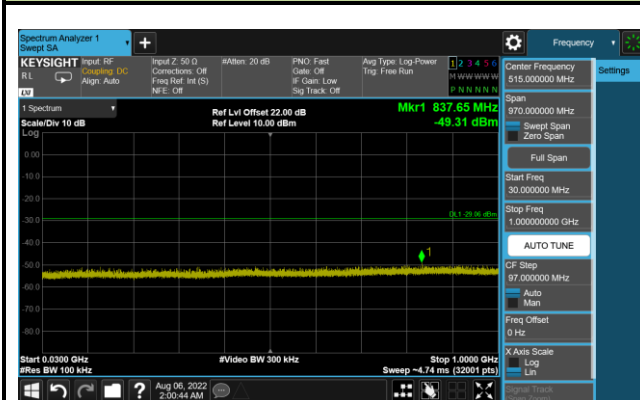

### 802.11 n40 CH03 (2422MHz)

802.11 n40 CH06 (2437MHz)

802.11 n40 CH06 (2437MHz)

802.11 n40 CH06 (2437MHz)

802.11 n40 CH09 (2452MHz)

802.11 n40 CH09 (2452MHz)

802.11 n40 CH09 (2452MHz)

### Antenna 1

#### 802.11 b CH01 (2412MHz)