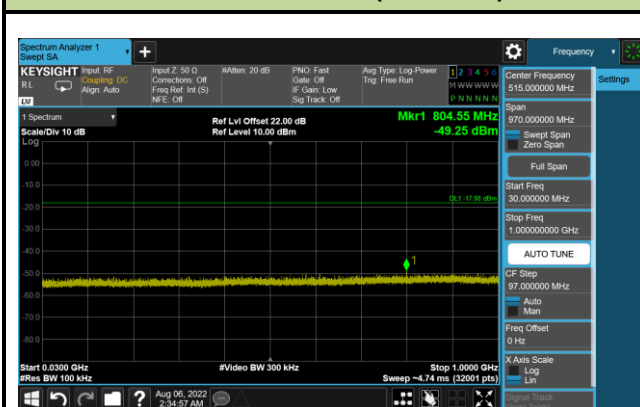

802.11 n20 CH06 (2437MHz)