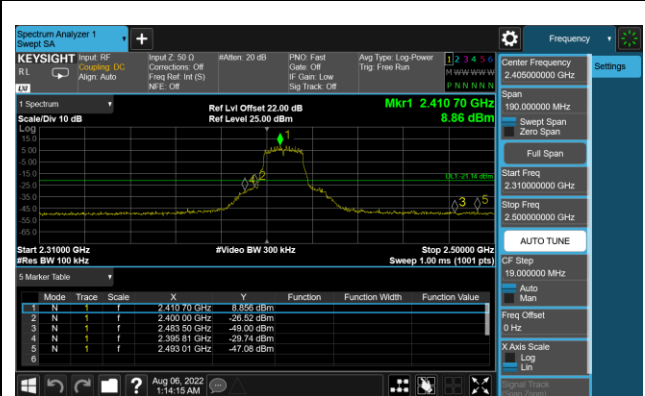

802.11 g CH01 (2412MHz)