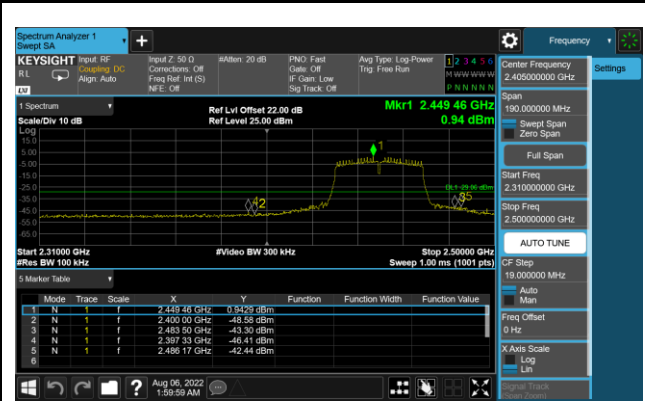

### 802.11 n40 CH03 (2422MHz)

802.11 n40 CH06 (2437MHz)

802.11 n40 CH06 (2437MHz)

802.11 n40 CH06 (2437MHz)

802.11 n40 CH09 (2452MHz)

802.11 n40 CH09 (2452MHz)

802.11 n40 CH09 (2452MHz)

### Antenna 1

#### 802.11 b CH01 (2412MHz)