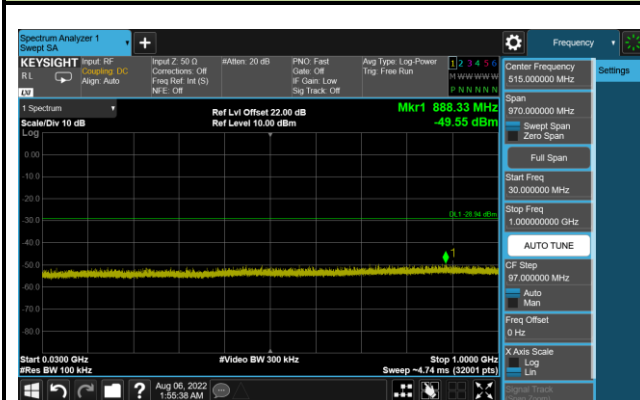

802.11 n40 CH03 (2422MHz)