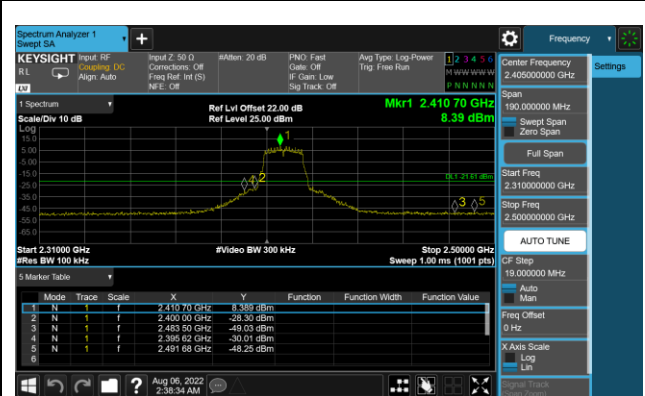

#### 802.11 b CH06 (2437MHz)

#### 802.11 b CH06 (2437MHz)

802.11 b CH11 (2462MHz)

802.11 b CH11 (2462MHz)

802.11 b CH11 (2462MHz)

802.11 g CH01 (2412MHz)

802.11 g CH01 (2412MHz)

802.11 g CH01 (2412MHz)

**802.11 g CH06 (2437MHz)**

**802.11 g CH06 (2437MHz)**

**802.11 g CH06 (2437MHz)**

**802.11 g CH11 (2462MHz)**

**802.11 g CH11 (2462MHz)**

**802.11 g CH11 (2462MHz)**