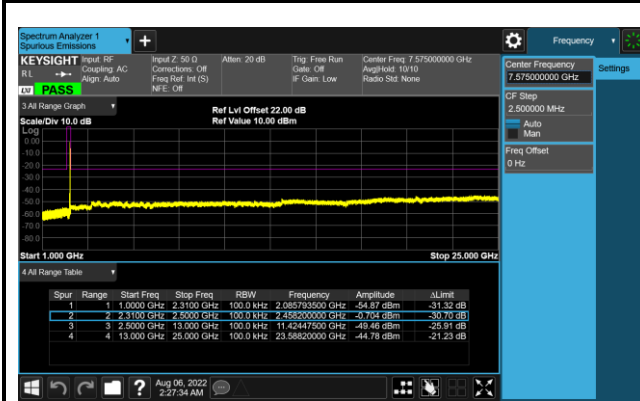

### 802.11 n20 CH11 (2462MHz)