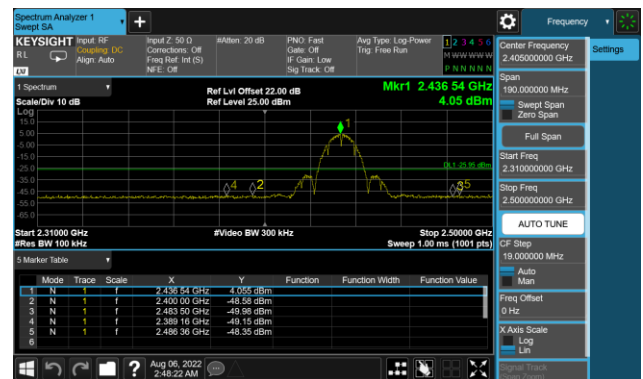

802.11 b CH06 (2437MHz)