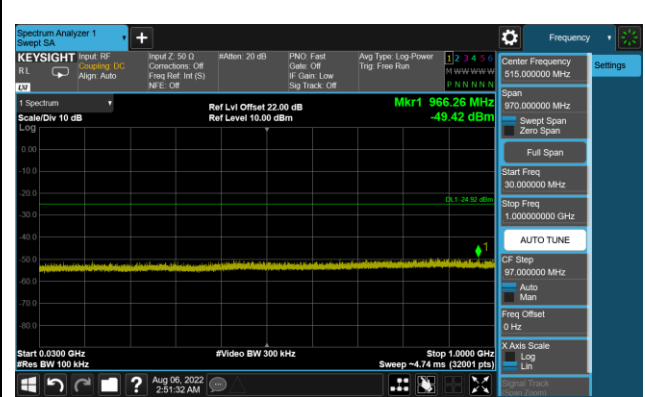

802.11 b CH11 (2462MHz)