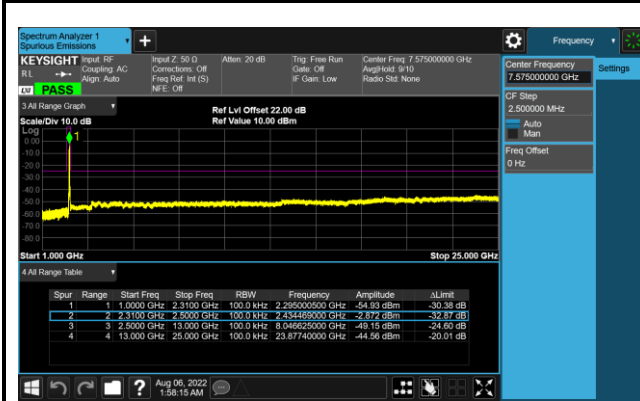

### 802.11 n40 CH03 (2422MHz)

802.11 n40 CH06 (2437MHz)

802.11 n40 CH06 (2437MHz)

802.11 n40 CH06 (2437MHz)

802.11 n40 CH09 (2452MHz)

802.11 n40 CH09 (2452MHz)

802.11 n40 CH09 (2452MHz)

### Antenna 1

#### 802.11 b CH01 (2412MHz)