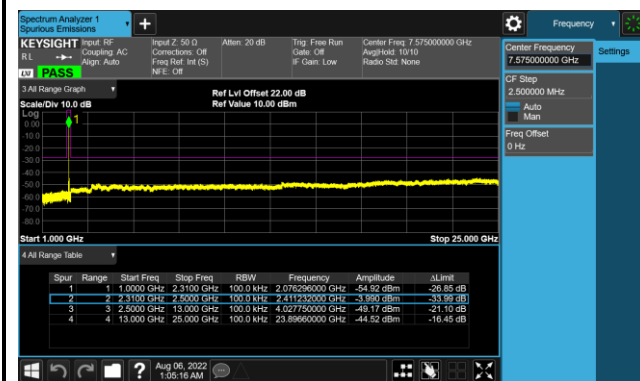

802.11 b CH01 (2412MHz)