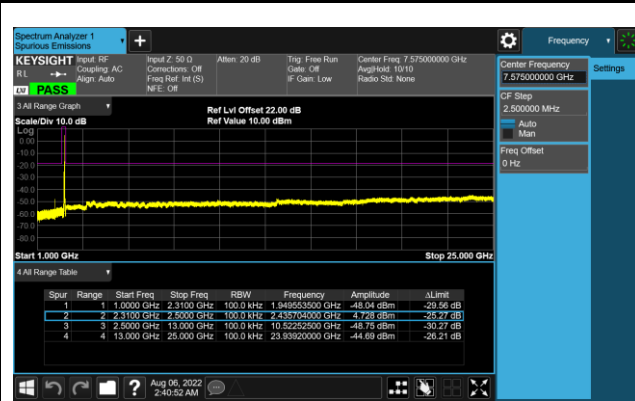

#### 802.11 b CH06 (2437MHz)

#### 802.11 b CH06 (2437MHz)

802.11 b CH11 (2462MHz)

802.11 b CH11 (2462MHz)

802.11 b CH11 (2462MHz)

802.11 g CH01 (2412MHz)

802.11 g CH01 (2412MHz)

802.11 g CH01 (2412MHz)

**802.11 g CH06 (2437MHz)**

**802.11 g CH06 (2437MHz)**

**802.11 g CH06 (2437MHz)**

**802.11 g CH11 (2462MHz)**

**802.11 g CH11 (2462MHz)**

**802.11 g CH11 (2462MHz)**