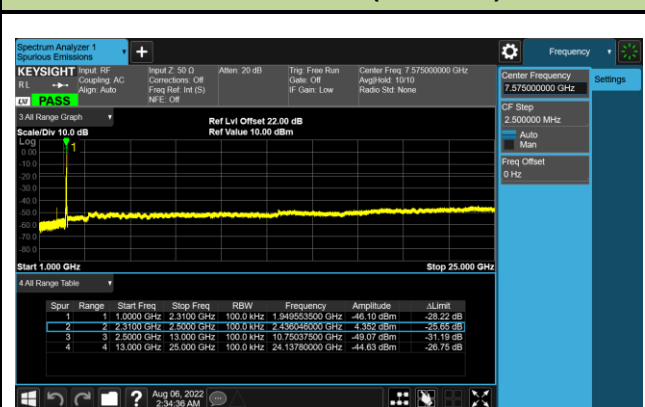

802.11 n20 CH06 (2437MHz)