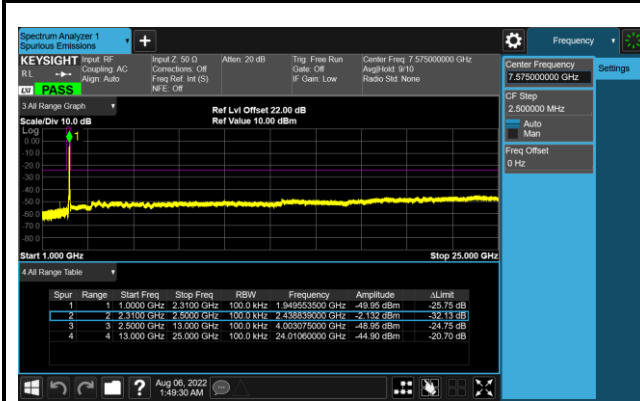

802.11 n40 CH06 (2437MHz)