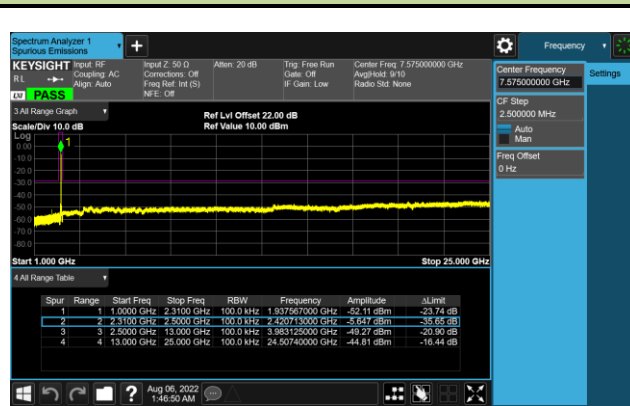

### 802.11 n20 CH06 (2437MHz)

### 802.11 n20 CH06 (2437MHz)

**802.11 n20 CH11 (2462MHz)**

**802.11 n20 CH11 (2462MHz)**

**802.11 n20 CH11 (2462MHz)**

**802.11 n40 CH03 (2422MHz)**

**802.11 n40 CH03 (2422MHz)**

**802.11 n40 CH03 (2422MHz)**