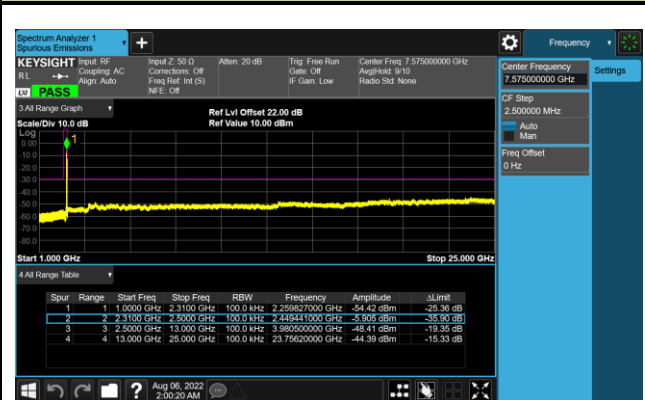

### 802.11 n40 CH03 (2422MHz)

### 802.11 n40 CH03 (2422MHz)

802.11 n40 CH06 (2437MHz)

802.11 n40 CH06 (2437MHz)

802.11 n40 CH06 (2437MHz)

802.11 n40 CH09 (2452MHz)

802.11 n40 CH09 (2452MHz)

802.11 n40 CH09 (2452MHz)

### Antenna 1

#### 802.11 b CH01 (2412MHz)