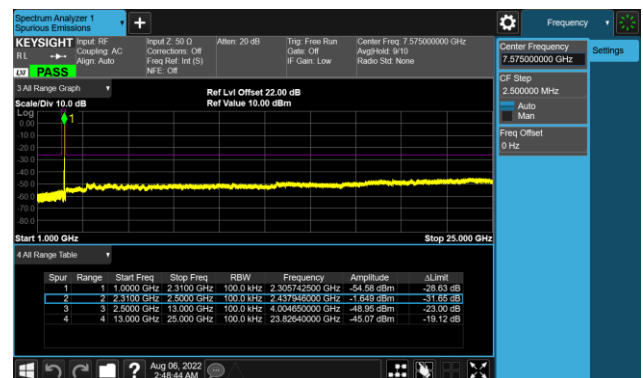

802.11 b CH06 (2437MHz)