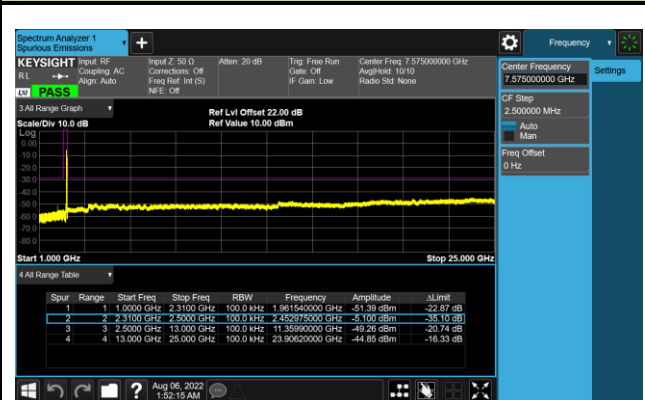

### 802.11 n20 CH06 (2437MHz)

**802.11 n20 CH11 (2462MHz)**

**802.11 n20 CH11 (2462MHz)**

**802.11 n20 CH11 (2462MHz)**

**802.11 n40 CH03 (2422MHz)**

**802.11 n40 CH03 (2422MHz)**

**802.11 n40 CH03 (2422MHz)**

802.11 n40 CH06 (2437MHz)

802.11 n40 CH06 (2437MHz)

802.11 n40 CH06 (2437MHz)

802.11 n40 CH09 (2452MHz)

802.11 n40 CH09 (2452MHz)

802.11 n40 CH09 (2452MHz)

### Antenna 2

#### 802.11 b CH01 (2412MHz)