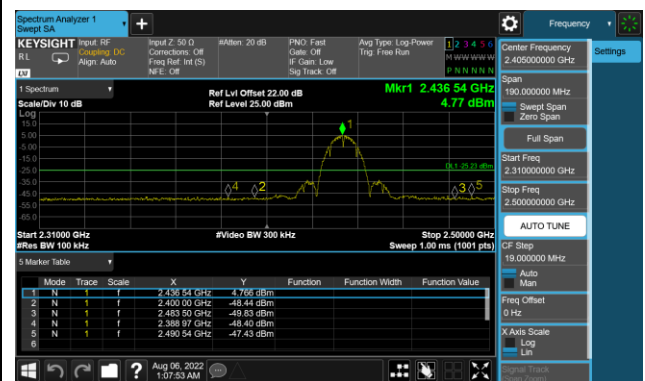

802.11 b CH06 (2437MHz)