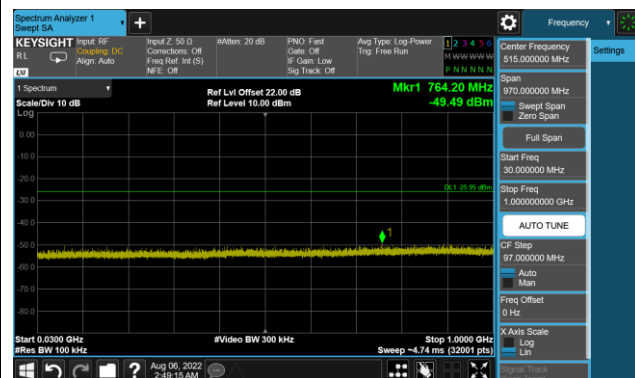

802.11 b CH06 (2437MHz)