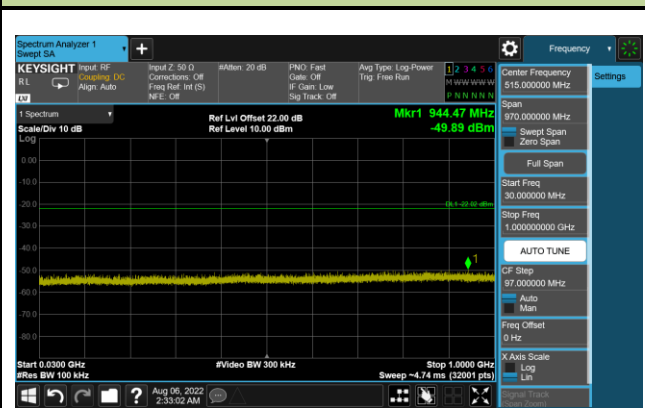

802.11 n20 CH01 (2412MHz)