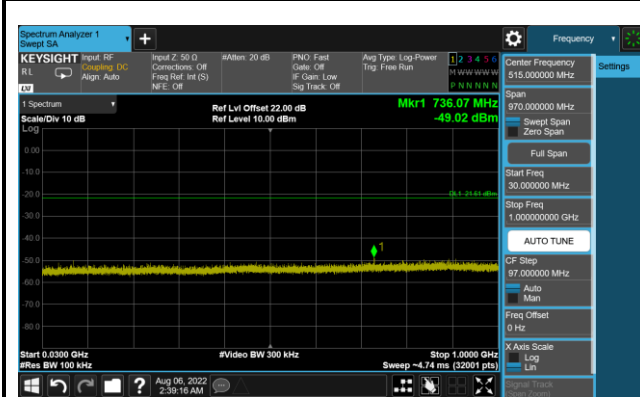

#### 802.11 b CH06 (2437MHz)

#### 802.11 b CH06 (2437MHz)

802.11 b CH11 (2462MHz)

802.11 b CH11 (2462MHz)

802.11 b CH11 (2462MHz)

802.11 g CH01 (2412MHz)

802.11 g CH01 (2412MHz)

802.11 g CH01 (2412MHz)

**802.11 g CH06 (2437MHz)**