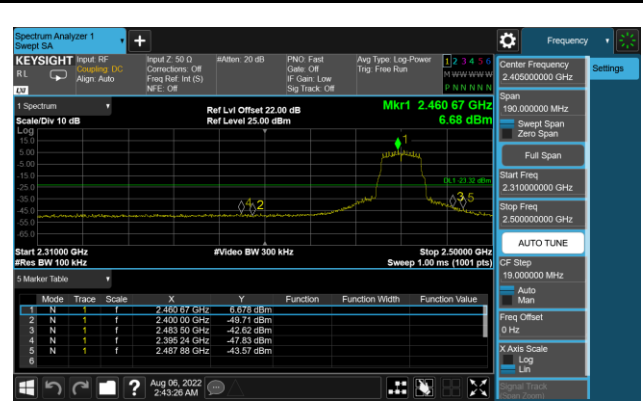

802.11 g CH11 (2462MHz)