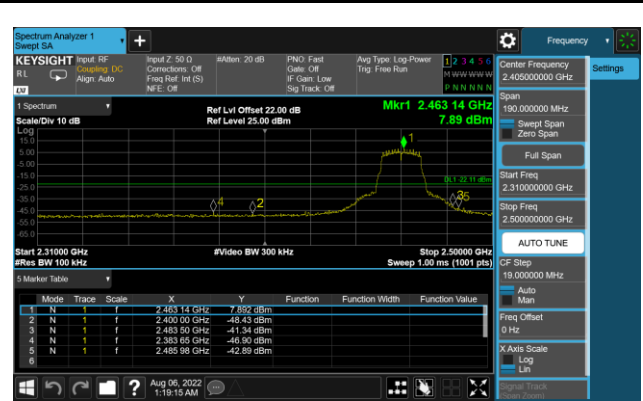

802.11 g CH11 (2462MHz)