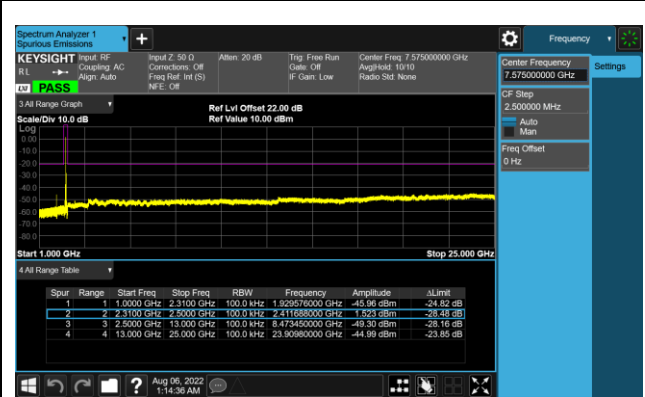

802.11 g CH01 (2412MHz)