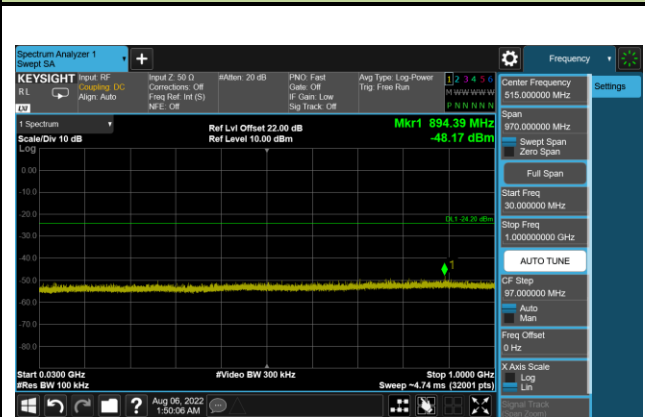

802.11 n40 CH06 (2437MHz)