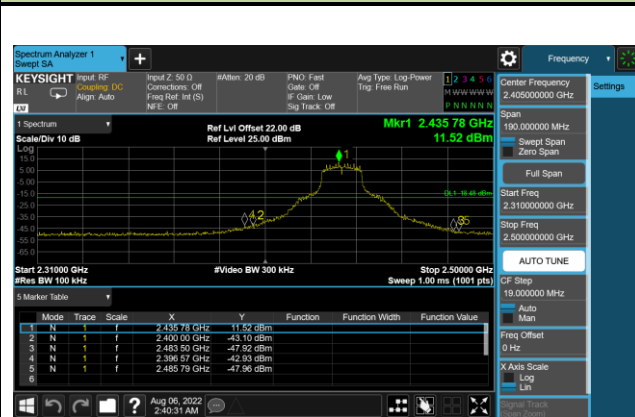

#### 802.11 b CH06 (2437MHz)

#### 802.11 b CH06 (2437MHz)

802.11 b CH11 (2462MHz)

802.11 b CH11 (2462MHz)

802.11 b CH11 (2462MHz)

802.11 g CH01 (2412MHz)

802.11 g CH01 (2412MHz)

802.11 g CH01 (2412MHz)

**802.11 g CH06 (2437MHz)**

**802.11 g CH06 (2437MHz)**

**802.11 g CH06 (2437MHz)**

**802.11 g CH11 (2462MHz)**

**802.11 g CH11 (2462MHz)**

**802.11 g CH11 (2462MHz)**