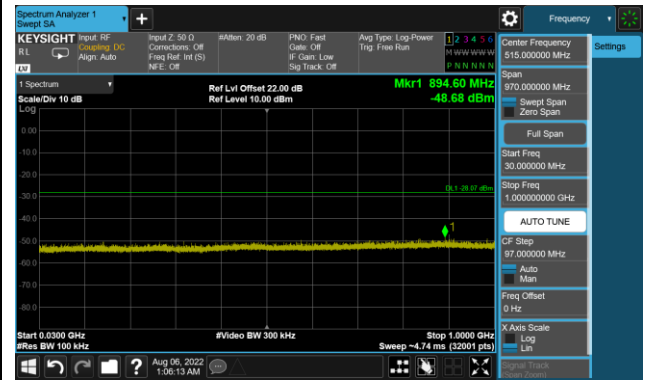

802.11 b CH01 (2412MHz)