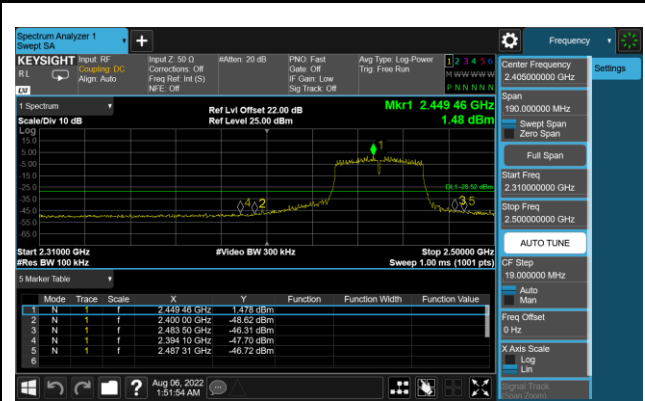

802.11 n40 CH06 (2437MHz)

802.11 n40 CH06 (2437MHz)

802.11 n40 CH06 (2437MHz)

802.11 n40 CH09 (2452MHz)

802.11 n40 CH09 (2452MHz)

802.11 n40 CH09 (2452MHz)