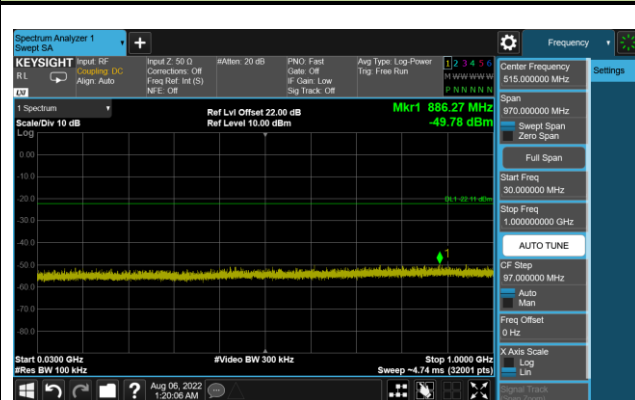

802.11 g CH11 (2462MHz)