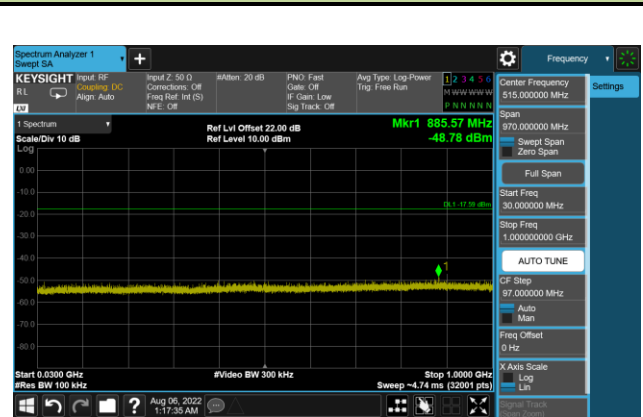

802.11 g CH06 (2437MHz)