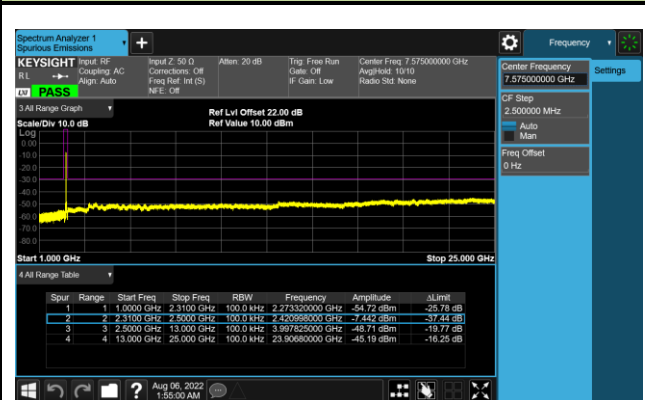

802.11 n40 CH03 (2422MHz)