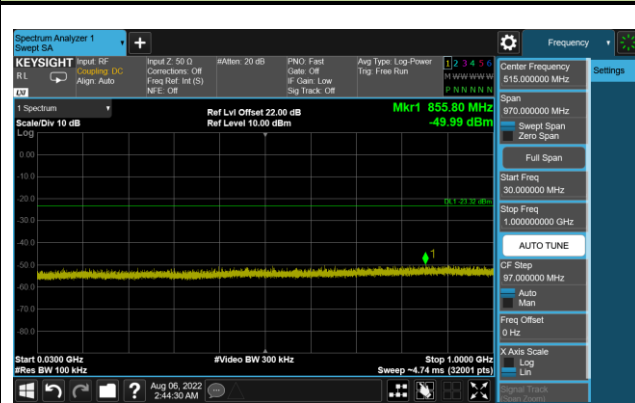

802.11 g CH11 (2462MHz)