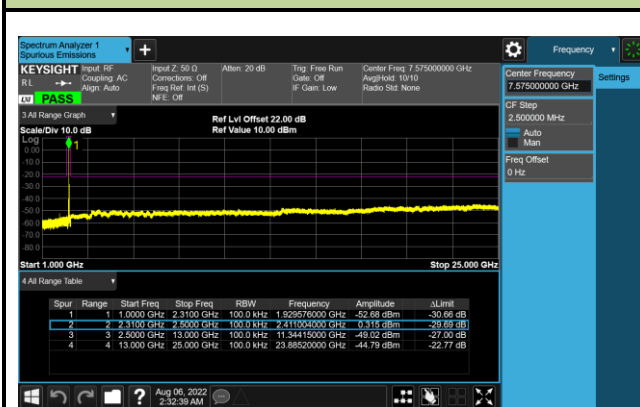

802.11 n20 CH01 (2412MHz)