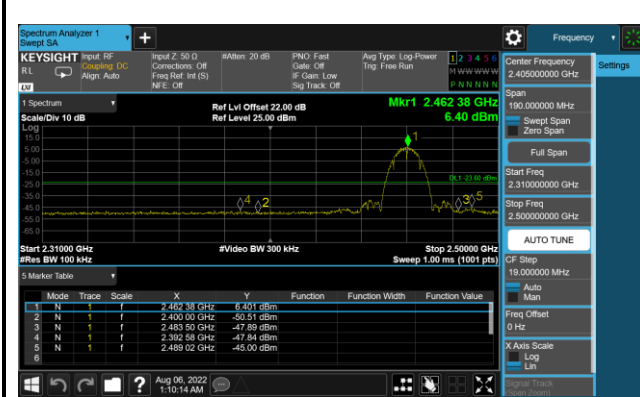

802.11 b CH11 (2462MHz)