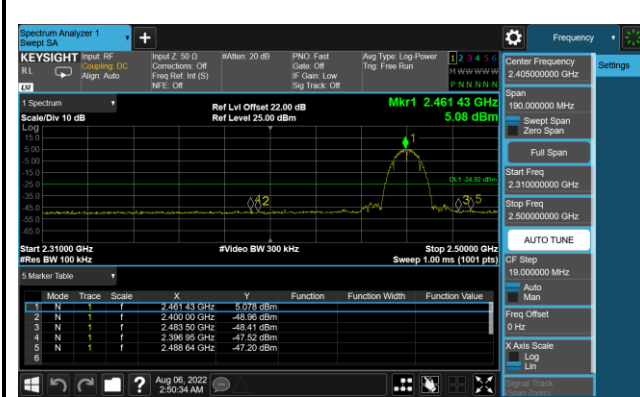

802.11 b CH11 (2462MHz)