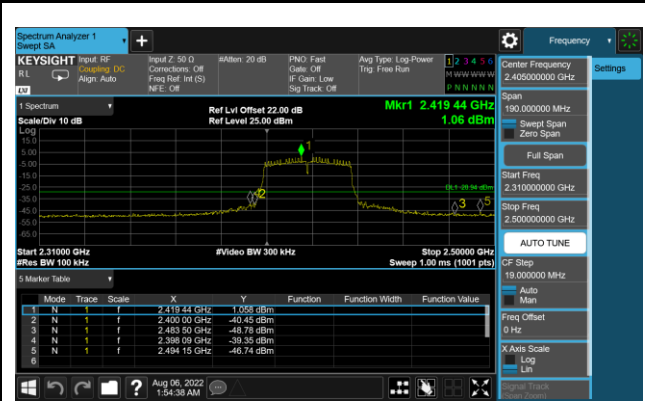

802.11 n40 CH03 (2422MHz)