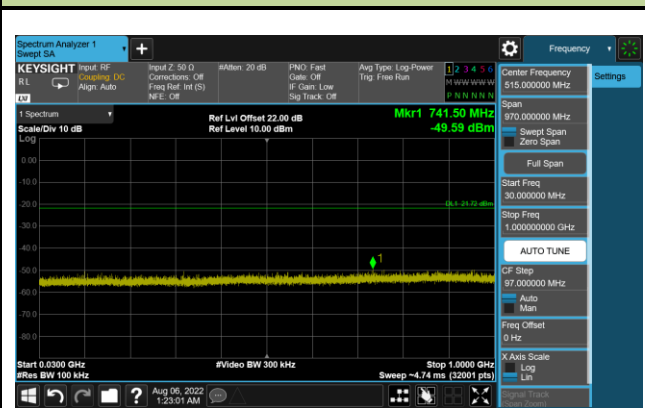

802.11 n20 CH01 (2412MHz)