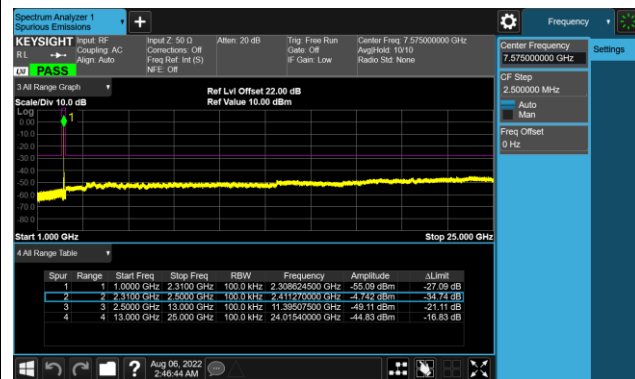

802.11 b CH01 (2412MHz)