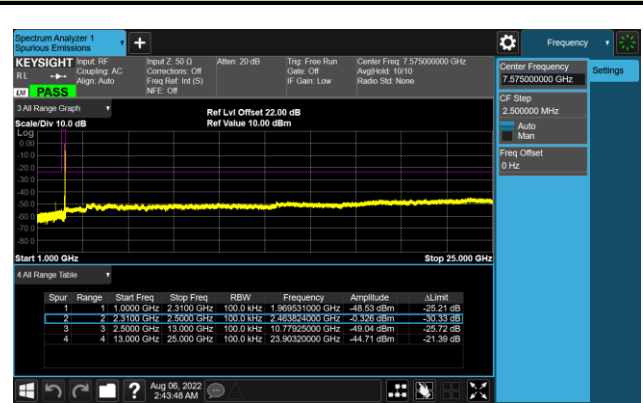

#### 802.11 b CH06 (2437MHz)

#### 802.11 b CH06 (2437MHz)

802.11 b CH11 (2462MHz)

802.11 b CH11 (2462MHz)

802.11 b CH11 (2462MHz)

802.11 g CH01 (2412MHz)

802.11 g CH01 (2412MHz)

802.11 g CH01 (2412MHz)

**802.11 g CH06 (2437MHz)**

**802.11 g CH06 (2437MHz)**

**802.11 g CH06 (2437MHz)**

**802.11 g CH11 (2462MHz)**

**802.11 g CH11 (2462MHz)**

**802.11 g CH11 (2462MHz)**