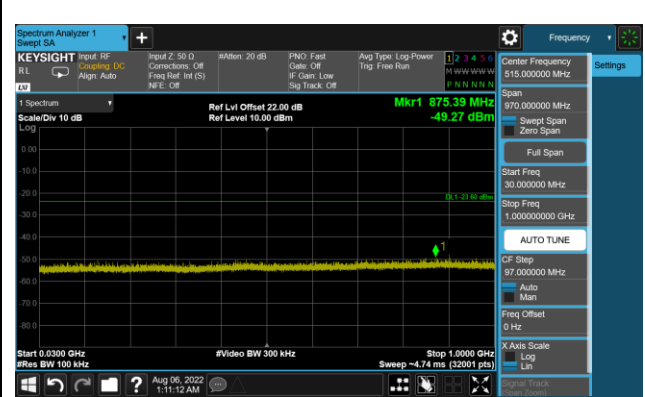

802.11 b CH11 (2462MHz)