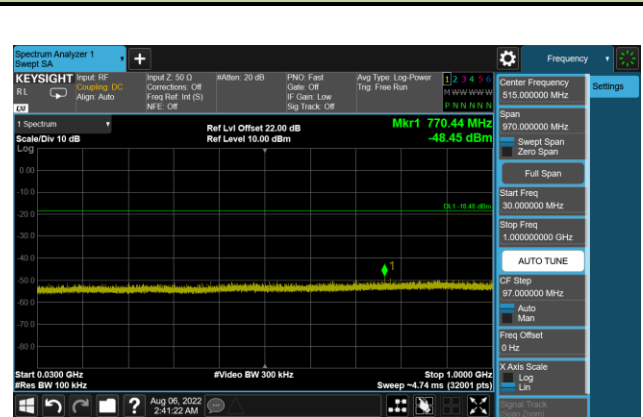

802.11 g CH06 (2437MHz)