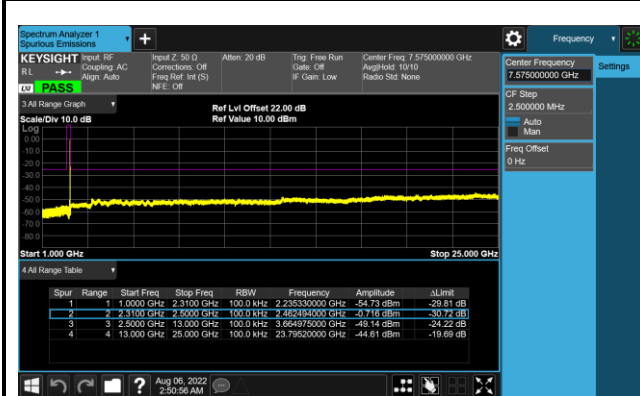

#### 802.11 b CH06 (2437MHz)

#### 802.11 b CH06 (2437MHz)

802.11 b CH11 (2462MHz)

802.11 b CH11 (2462MHz)

802.11 b CH11 (2462MHz)

802.11 g CH01 (2412MHz)

802.11 g CH01 (2412MHz)

802.11 g CH01 (2412MHz)

**802.11 g CH06 (2437MHz)**

**802.11 g CH06 (2437MHz)**

**802.11 g CH06 (2437MHz)**

**802.11 g CH11 (2462MHz)**

**802.11 g CH11 (2462MHz)**

**802.11 g CH11 (2462MHz)**