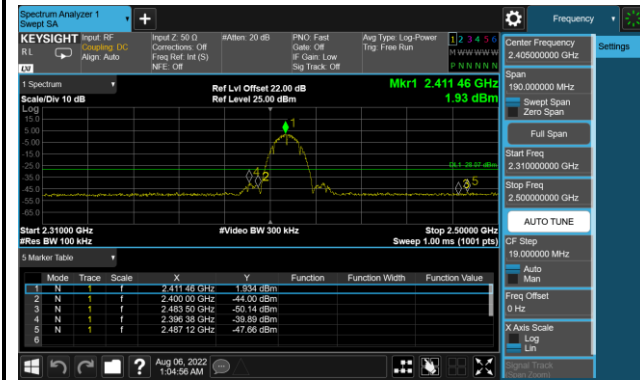

Antenna 2

802.11 b CH01 (2412MHz)