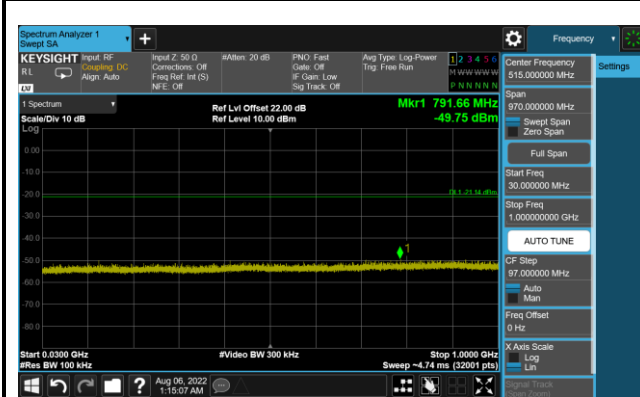

802.11 g CH01 (2412MHz)