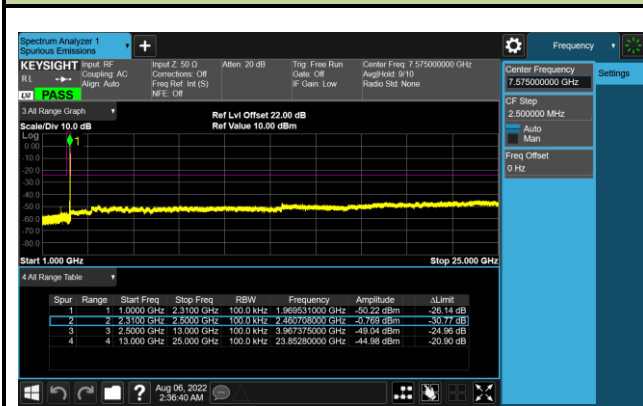

### 802.11 n20 CH06 (2437MHz)

### 802.11 n20 CH06 (2437MHz)

**802.11 n20 CH11 (2462MHz)**

**802.11 n20 CH11 (2462MHz)**

**802.11 n20 CH11 (2462MHz)**

**802.11 n40 CH03 (2422MHz)**

**802.11 n40 CH03 (2422MHz)**

**802.11 n40 CH03 (2422MHz)**