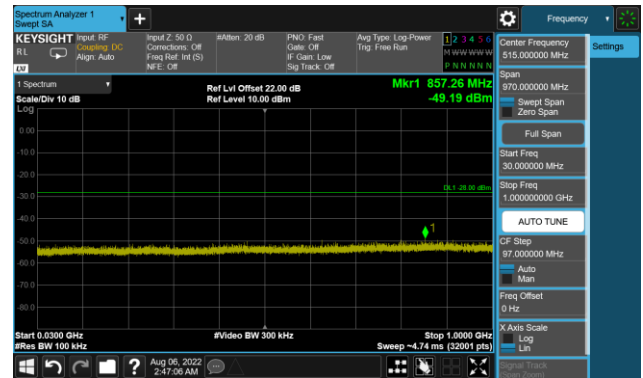

802.11 b CH01 (2412MHz)