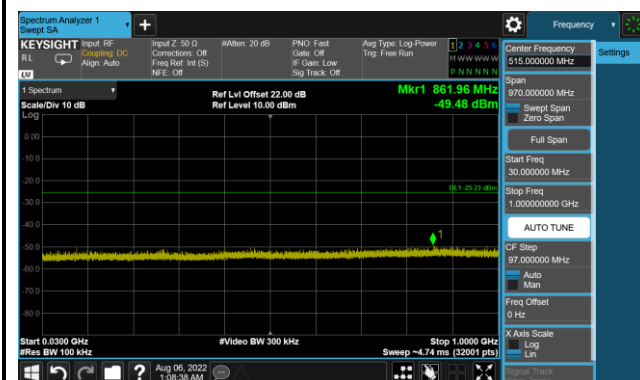

802.11 b CH06 (2437MHz)