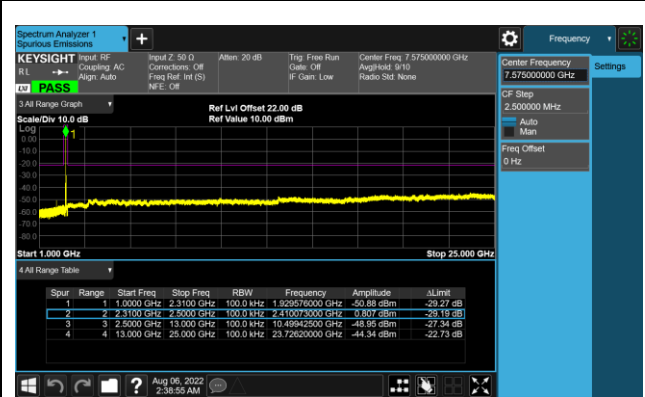

#### 802.11 b CH06 (2437MHz)

#### 802.11 b CH06 (2437MHz)

802.11 b CH11 (2462MHz)

802.11 b CH11 (2462MHz)

802.11 b CH11 (2462MHz)

802.11 g CH01 (2412MHz)

802.11 g CH01 (2412MHz)

802.11 g CH01 (2412MHz)

**802.11 g CH06 (2437MHz)**

**802.11 g CH06 (2437MHz)**

**802.11 g CH06 (2437MHz)**

**802.11 g CH11 (2462MHz)**

**802.11 g CH11 (2462MHz)**

**802.11 g CH11 (2462MHz)**