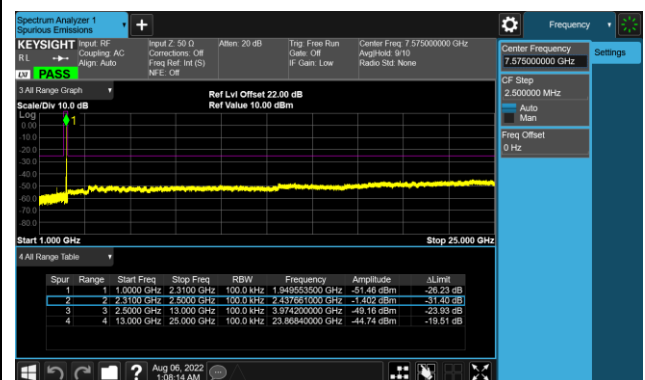

802.11 b CH06 (2437MHz)