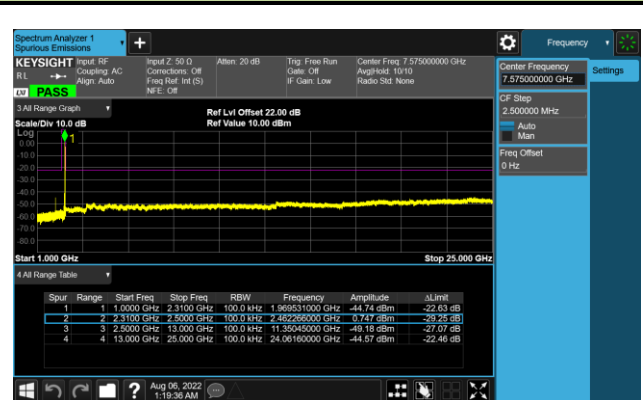

802.11 g CH11 (2462MHz)