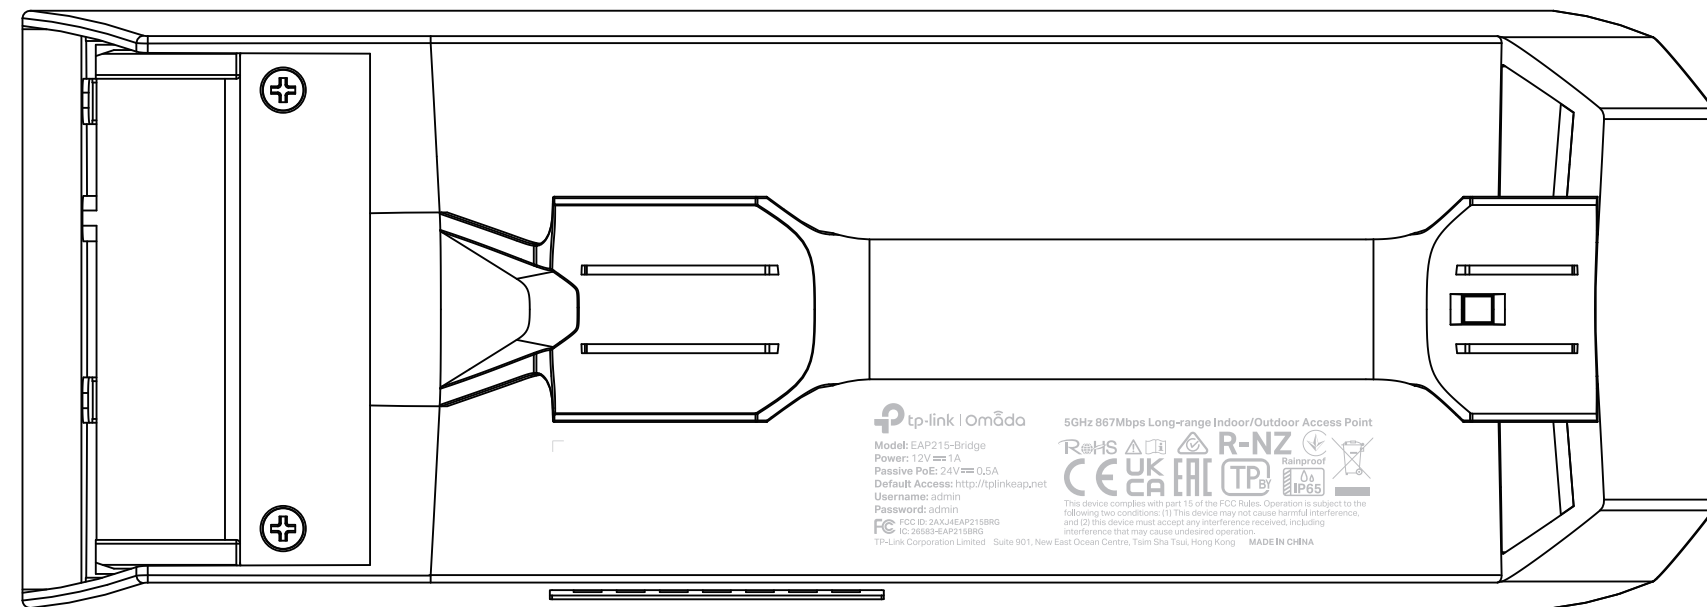

料号:

尺寸图

注：  
 定位角处粘贴38\*14设备Key标贴，工厂自行打印S/N码、设备Key、设备Key二维码。  
 字体：TP-Link Aktiv Bold 6pt/4.5pt。字号大小可根据实际打印效果调整  
 设备Key由“XXXXXXXXXXXXXXXXXXXX”生成，文本按“XXXX-XXXX-XXXX-XXXX-XXXX”格式打印。  
 图示仅为示意，具体以机型实际/软件生成工具为准  
 二维码：  
 尺寸：11.5\*11.5±1mm，码制QR Code；  
 扫描显示内容（二维码内容为设备Key）：XXXXXXXXXXXXXXXXXXXX

效果图

尺寸图

效果图

菲林图

尺寸：1.5\*1.5mm  
 颜色：Pantone cool gray 6C

尺寸：66\*19mm  
 颜色：Pantone cool gray 6C

菲林图

镭雕尺寸：32\*12 mm  
 镭雕颜色：Pantone cool gray 6C

深圳市联洲国际技术有限公司			
名称	EAP215-Bridge(EU & US)1.0_壳体镭雕	logo	
版本	A2	颜色	底色
材质		文字	
模具	灯塔-224	其它	Pantone cool gray 6C
机型版本号		结构工程师	
设计	庄剧慈	审	硬件工程师
完成日期	2023-08-03	核	产品工程师
记录与上一版的区别	产品改名Indoor/Outdoor。加Rainproof	平面负责人	