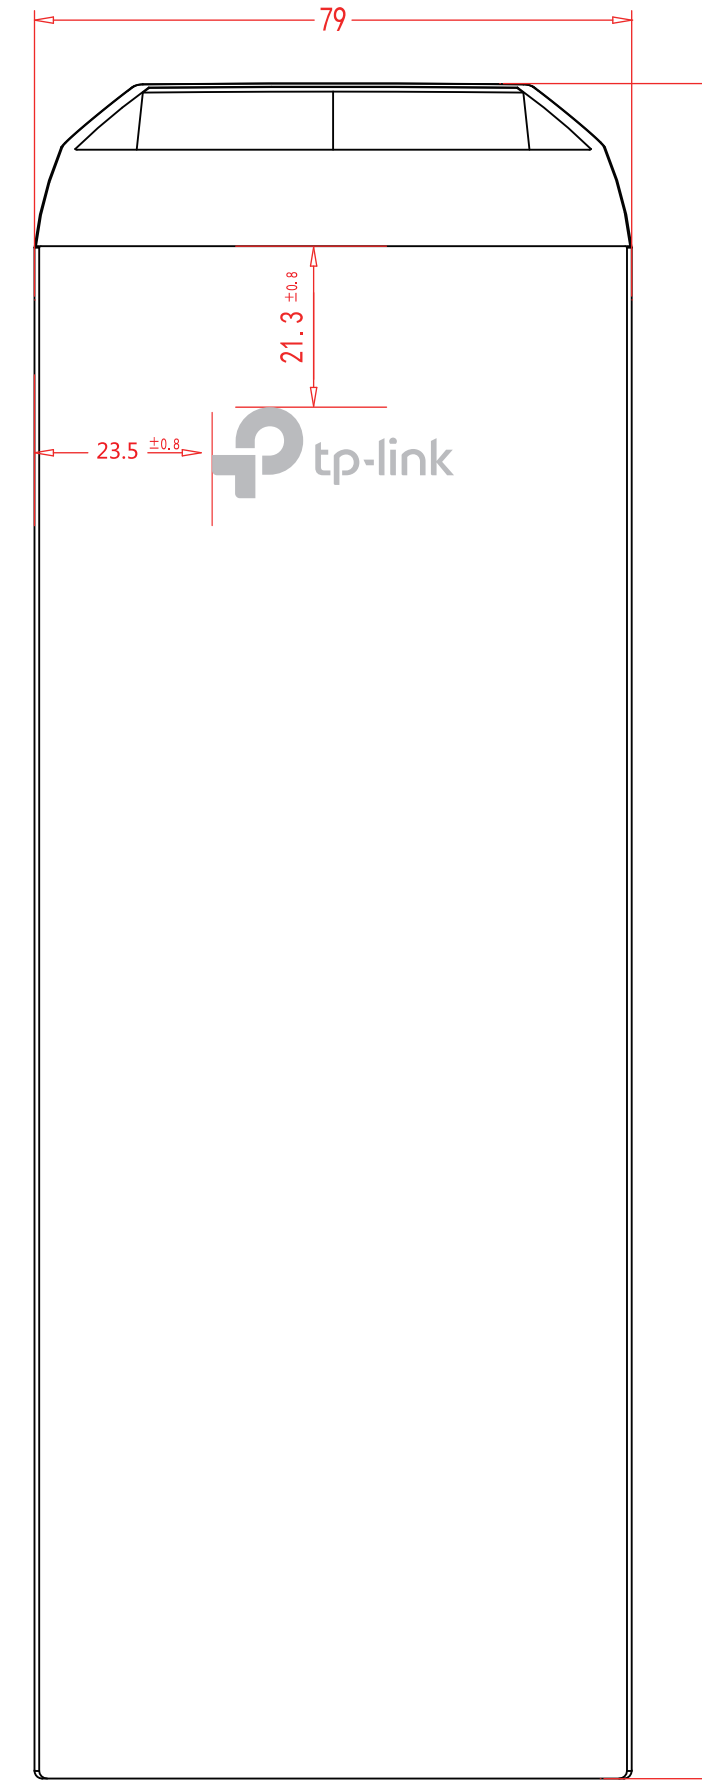

料号:

尺寸图

注：  
 定位角处粘贴38\*14设备Key标贴，工厂自行打印S/N码、设备Key、设备Key二维码。  
 字体：TP-Link Aktiv Bold 6pt/4.5pt。字号大小可根据实际打印效果调整  
 设备Key由“XXXXXXXXXXXXXXXXXXXX”生成，文本按“XXXX-XXXX-XXXX-XXXX-XXXX”格式打印。  
 图示仅为示意，具体以机型实际/软件生成工具为准  
 二维码：  
 尺寸：11.5\*11.5±1mm，码制QR Code；  
 扫描显示内容（二维码内容为设备Key）：XXXXXXXXXXXXXXXXXXXX

效果图

尺寸图

效果图

菲林图

尺寸：1.5\*1.5mm  
 颜色：Pantone cool gray 6C

尺寸：66\*19mm  
 颜色：Pantone cool gray 6C

菲林图

镭雕尺寸：32\*12 mm  
 镭雕颜色：Pantone cool gray 6C