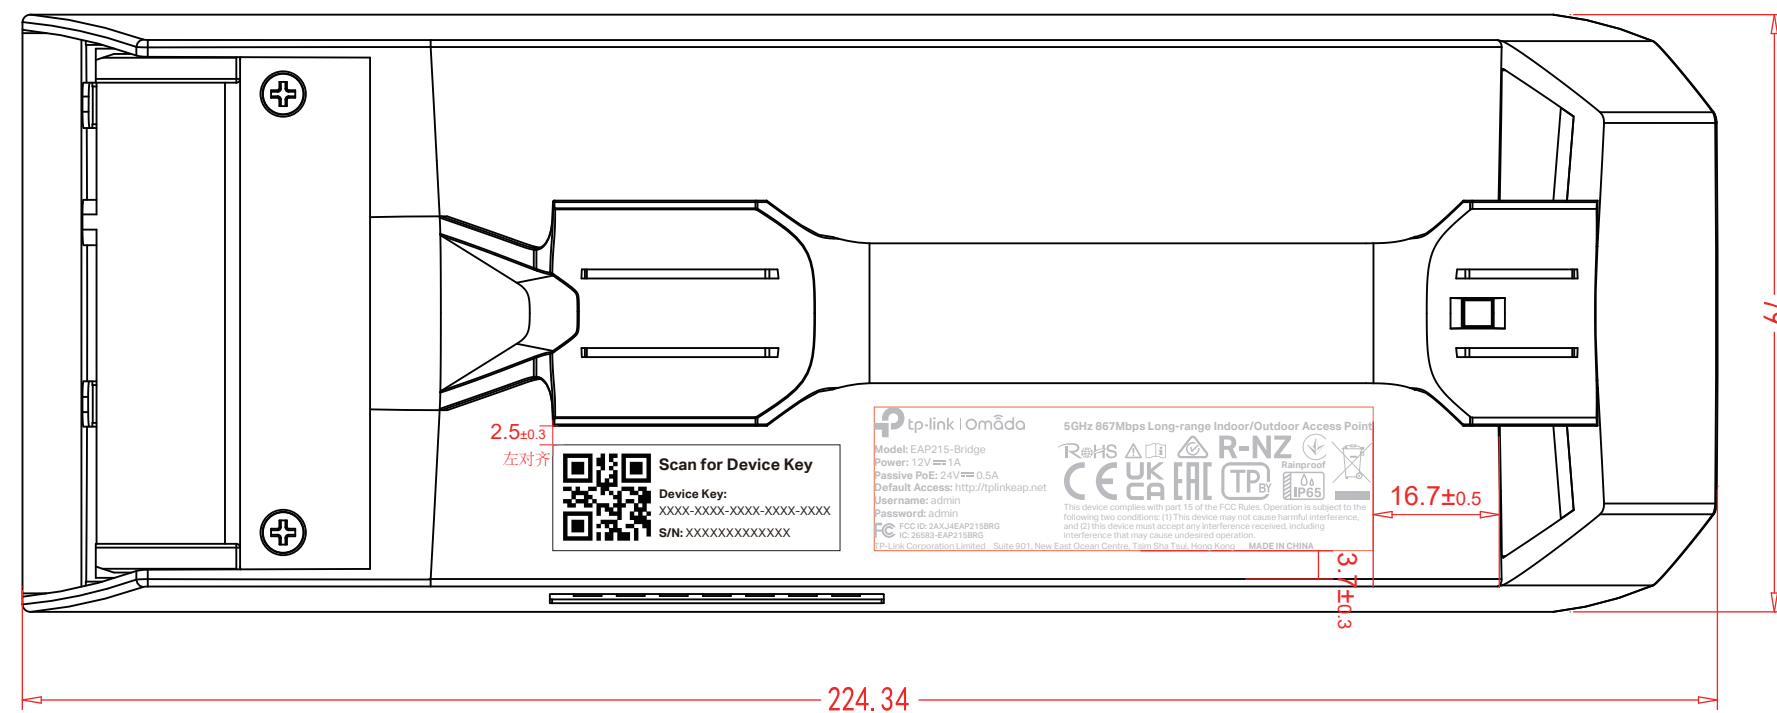

料号:

尺寸图

注：  
 定位角处粘贴38\*14设备Key标贴，工厂自行打印S/N码、设备Key、设备Key二维码。  
 字体：TP-Link Aktiv Bold 6pt/4.5pt。字号大小可根据实际打印效果调整  
 设备Key由“XXXXXXXXXXXXXXXXXXXX”生成，文本按“XXXX-XXXX-XXXX-XXXX-XXXX”格式打印。  
 图示仅为示意，具体以机型实际/软件生成工具为准  
 二维码：  
 尺寸：11.5\*11.5±1mm，码制QR Code；  
 扫描显示内容（二维码内容为设备Key）：XXXXXXXXXXXXXXXXXXXX

效果图

尺寸图

效果图

菲林图

尺寸：1.5\*1.5mm  
 颜色：Pantone cool gray 6C

尺寸：66\*19mm  
 颜色：Pantone cool gray 6C

菲林图

镭雕尺寸：32\*12 mm  
 镭雕颜色：Pantone cool gray 6C

深圳市联洲国际技术有限公司			
名称	EAP215-Bridge(EU & US)1.0_壳体镭雕	logo	
版本	A2	颜色	底色
材质		文字	
模具	灯塔-224	其它	Pantone cool gray 6C
机型版本号		结构工程师	
设计	庄剧慈	审	硬件工程师
完成日期	2023-08-03	核	产品工程师
记录与上一版的区别	产品改名Indoor/Outdoor。加Rainproof	平面负责人	