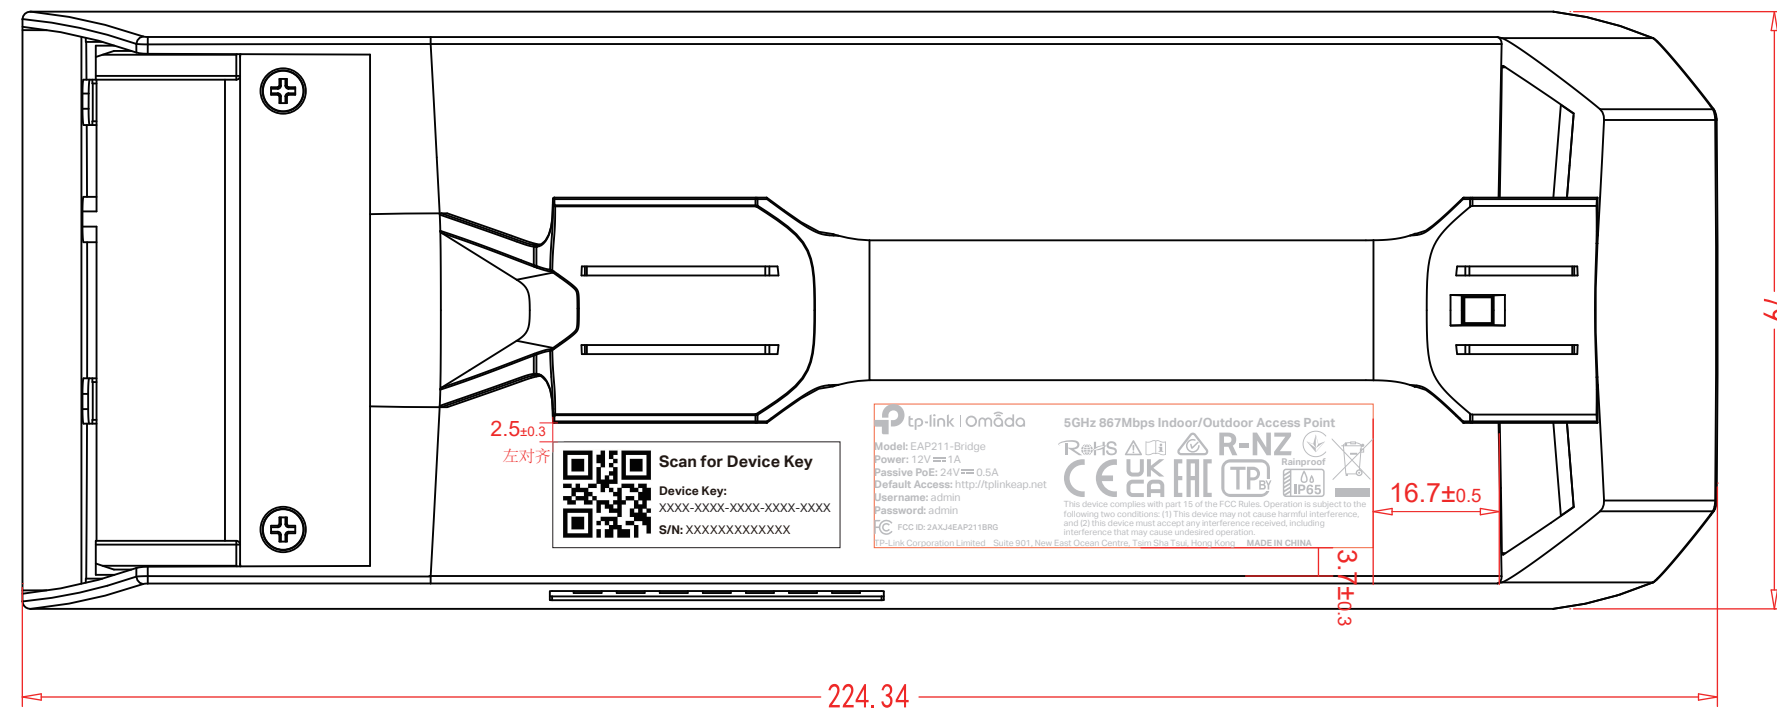

料号:

尺寸图

注：
 定位角处粘贴38*14设备Key标贴，工厂自行打印S/N码、设备Key、设备Key二维码。
 字体：TP-Link Aktiv Bold 6pt/4.5pt。字号大小可根据实际打印效果调整
 设备Key由“XXXXXXXXXXXXXXXXXX”生成，文本按“XXXX-XXXX-XXXX-XXXX-XXXX”格式打印。
 图示仅为示意，具体以机型实际/软件生成工具为准
 二维码：
 尺寸：11.5*11.5±1mm，码制QR Code；
 扫描显示内容（二维码内容为设备Key）：XXXXXXXXXXXXXXXXXX

效果图

尺寸图

效果图

菲林图

尺寸：1.5*1.5mm

颜色：Pantone cool gray 6C

尺寸：66*19mm

颜色：Pantone cool gray 6C

菲林图

尺寸：32*12 mm

颜色：Pantone cool gray 6C

深圳市联洲国际技术有限公司

名称	EAP211-Bridge(EU & US)1.0_壳体雕刻	logo	
版本	A3	颜色	底色
材质		文字	
模具	灯塔-224	其它	Pantone cool gray 6C
机型版本号		结构工程师	
设计	庄剧慈	审核	硬件工程师
完成日期	2023-09-21	核	产品工程师
记录与上一版的区别	删C	平面负责人	