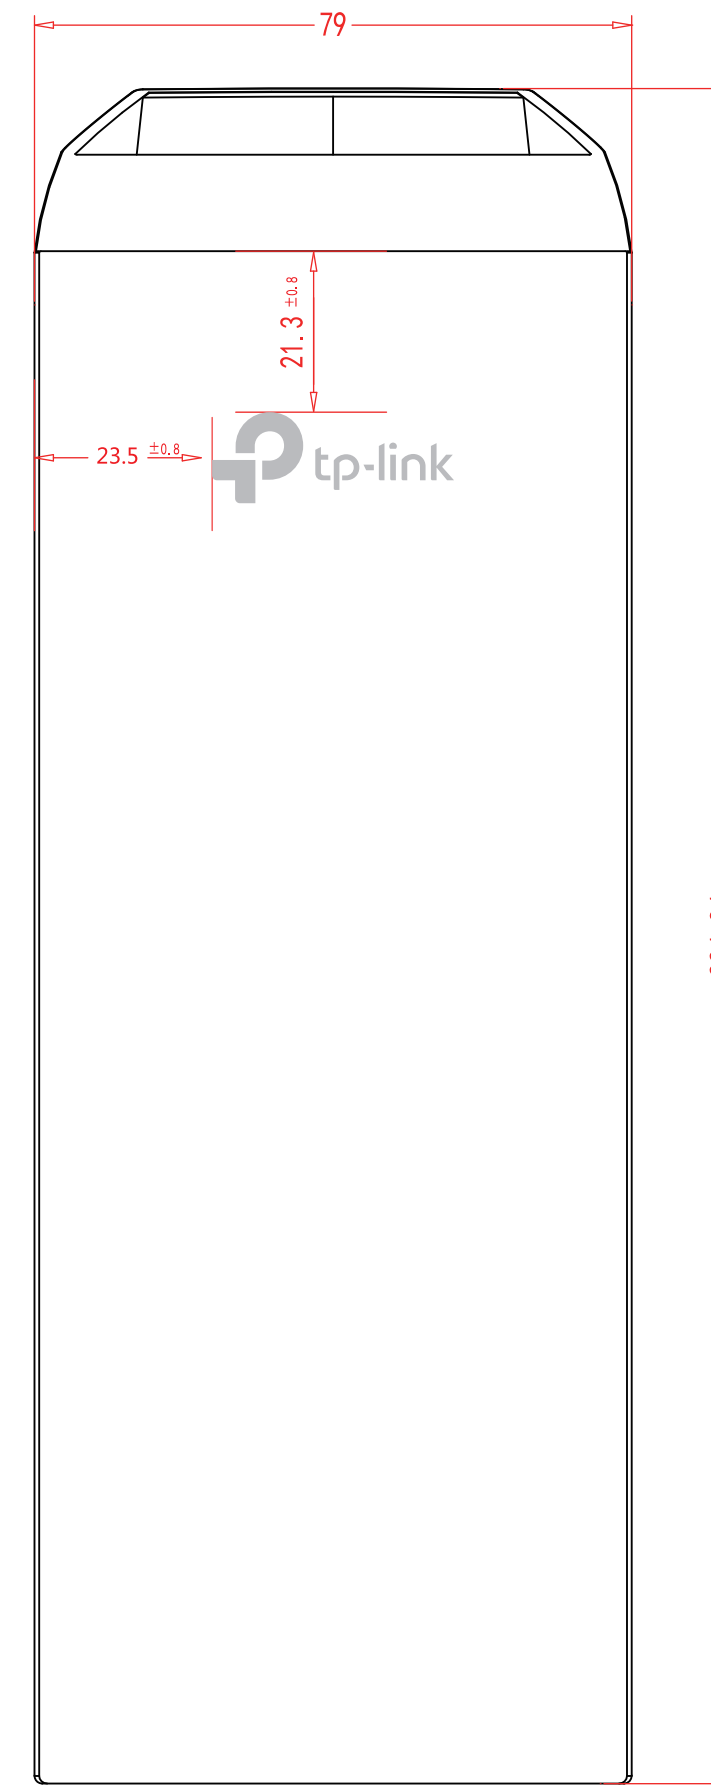

料号:

尺寸图

注：
 定位角处粘贴38*14设备Key标贴，工厂自行打印S/N码、设备Key、设备Key二维码。
 字体：TP-Link Aktiv Bold 6pt/4.5pt。字号大小可根据实际打印效果调整
 设备Key由“XXXXXXXXXXXXXXXXXX”生成，文本按“XXXX-XXXX-XXXX-XXXX-XXXX”格式打印。
 图示仅为示意，具体以机型实际/软件生成工具为准
 二维码：
 尺寸：11.5*11.5±1mm，码制QR Code；
 扫描显示内容（二维码内容为设备Key）：XXXXXXXXXXXXXXXXXX

效果图

尺寸图

效果图

菲林图

尺寸：1.5*1.5mm

颜色：Pantone cool gray 6C

尺寸：66*19mm

颜色：Pantone cool gray 6C

菲林图

尺寸：32*12 mm

颜色：Pantone cool gray 6C

深圳市联洲国际技术有限公司

名称	EAP211-Bridge(EU & US)1.0_壳体雕刻	logo	
版本	A3	颜色	底色
材质		文字	
模具	灯塔-224	其它	Pantone cool gray 6C
机型版本号		结构工程师	
设计	庄剧慈	审核	硬件工程师
完成日期	2023-09-21	核	产品工程师
记录与上一版的区别	删C	平面负责人	