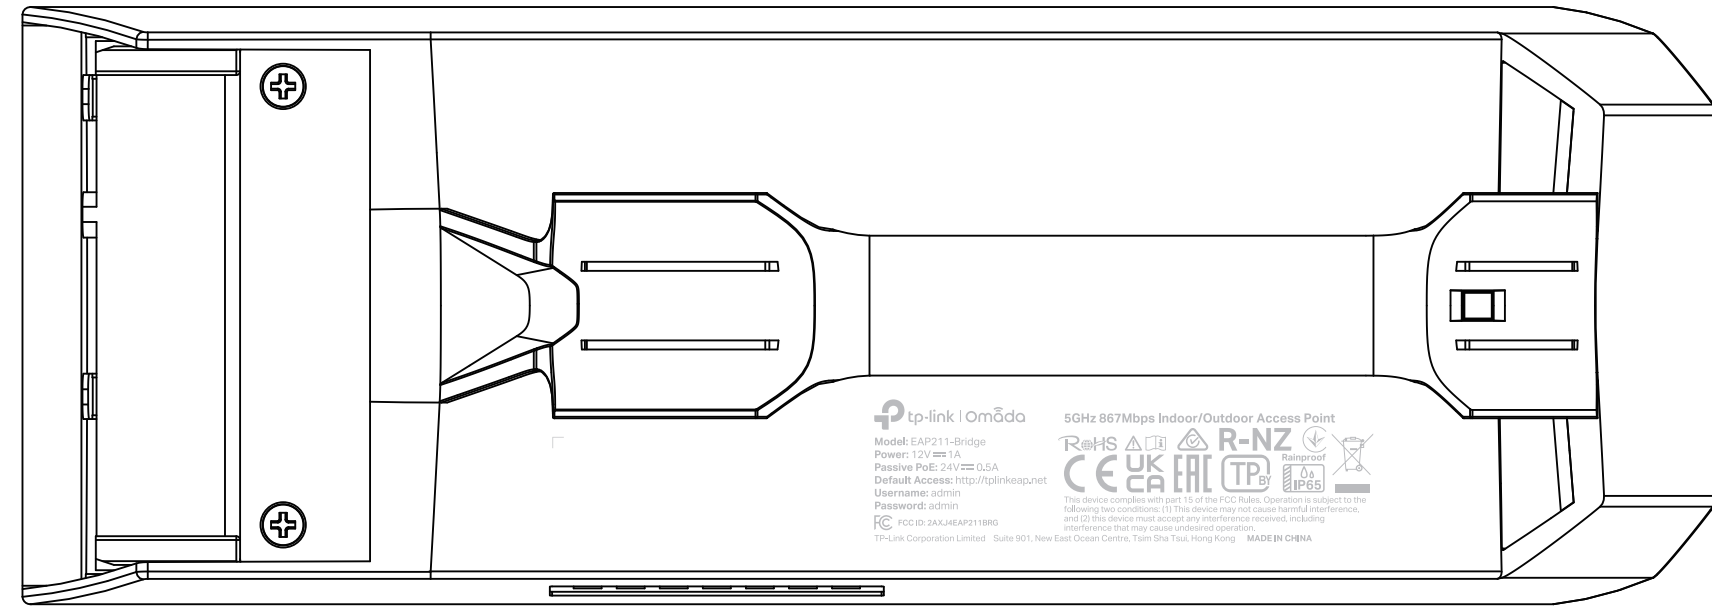

料号:

尺寸图

注：
 定位角处粘贴38*14设备Key标贴，工厂自行打印S/N码、设备Key、设备Key二维码。
 字体：TP-Link Aktiv Bold 6pt/4.5pt。字号大小可根据实际打印效果调整
 设备Key由“XXXXXXXXXXXXXXXXXX”生成，文本按“XXXX-XXXX-XXXX-XXXX-XXXX”格式打印。
 图示仅为示意，具体以机型实际/软件生成工具为准
 二维码：
 尺寸：11.5*11.5±1mm，码制QR Code；
 扫描显示内容（二维码内容为设备Key）：XXXXXXXXXXXXXXXXXX

效果图

尺寸图

效果图

菲林图

尺寸：1.5*1.5mm

颜色：Pantone cool gray 6C

尺寸：66*19mm

颜色：Pantone cool gray 6C

菲林图

尺寸：32*12 mm

颜色：Pantone cool gray 6C

深圳市联洲国际技术有限公司

名称	EAP211-Bridge(EU & US)1.0_壳体雕刻	logo	
版本	A3	颜色	底色
材质		文字	
模具	灯塔-224	其它	Pantone cool gray 6C
机型版本号		结构工程师	
设计	庄剧慈	审核	硬件工程师
完成日期	2023-09-21	核	产品工程师
记录与上一版的区别	删C	平面负责人	